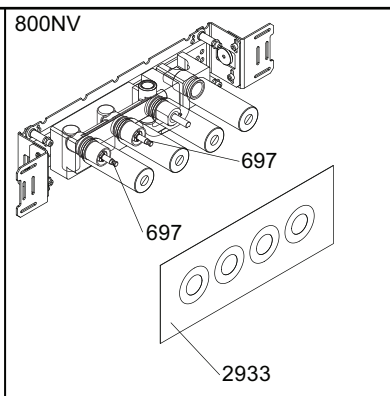

- NR17: VR2A, VR23, VR665, VR667
- NR19: VR2A, VR23, VR665, VR1419
- VR697K: VR21, VR23, VR666, VR669, VR697
- VR1400: VR21, VR23, VR406, VR1902, VR2213

**vola**  
 Lunavej 2  
 DK-8700 Horsens  
 Tlf : + 45 7023 5500  
 sales@vola.com  
 www.vola.com

**VOLA 800V**  
 800NV, 800TV

Date <b>Apr. 21</b>
Rev. <b>4</b>
Sheet <b>SB 7.3</b>