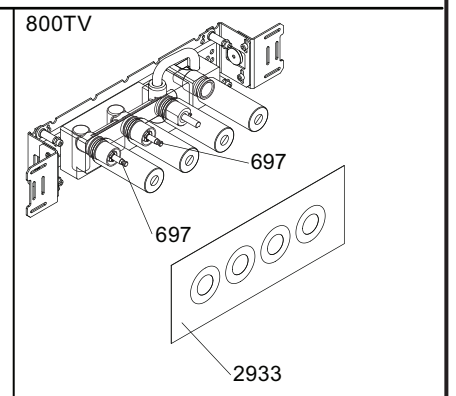

- NR17: VR2A, VR23, VR665, VR667
- NR19: VR2A, VR23, VR665, VR1419
- VR697K: VR21, VR23, VR666, VR669, VR697
- VR1400: VR21, VR23, VR406, VR1902, VR2213

**vola**  
 Lunavej 2  
 DK-8700 Horsens  
 Tlf : + 45 7023 5500  
 sales@vola.com  
 www.vola.com

**VOLA 800V**  
 800NV, 800TV

Date <b>Apr. 21</b>
Rev. <b>4</b>
Sheet <b>SB 7.3</b>