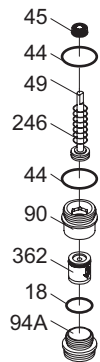

VR1395

VR2000

VR1395:
VR2000:

6xVR598, 2xVR1390+, 8xVR1392+, 8xVR1393+
VR18, VR23, 2xVR44, VR45, VR246, VR49, VR90, VR94A, VR362

vola
Lunavej 2
DK-8700 Horsens
Tlf : + 45 7023 5500
sales@vola.com
www.vola.com

VOLA FS1

Date
Mar. 08

Rev.
1

Sheet
SB53