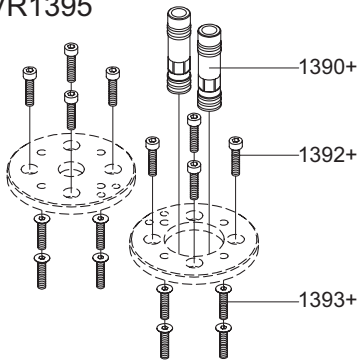

VR1395

VR2000

VR1395:
VR2000:

6xVR598, 2xVR1390+, 8xVR1392+, 8xVR1393+
VR18, VR23, 2xVR44, VR45, VR246, VR49, VR90, VR94A, VR362

vola
Lunavej 2
DK-8700 Horsens
Tlf : + 45 7023 5500
sales@vola.com
www.vola.com

VOLA FS1

Date
Mar. 08

Rev.
1

Sheet
SB53