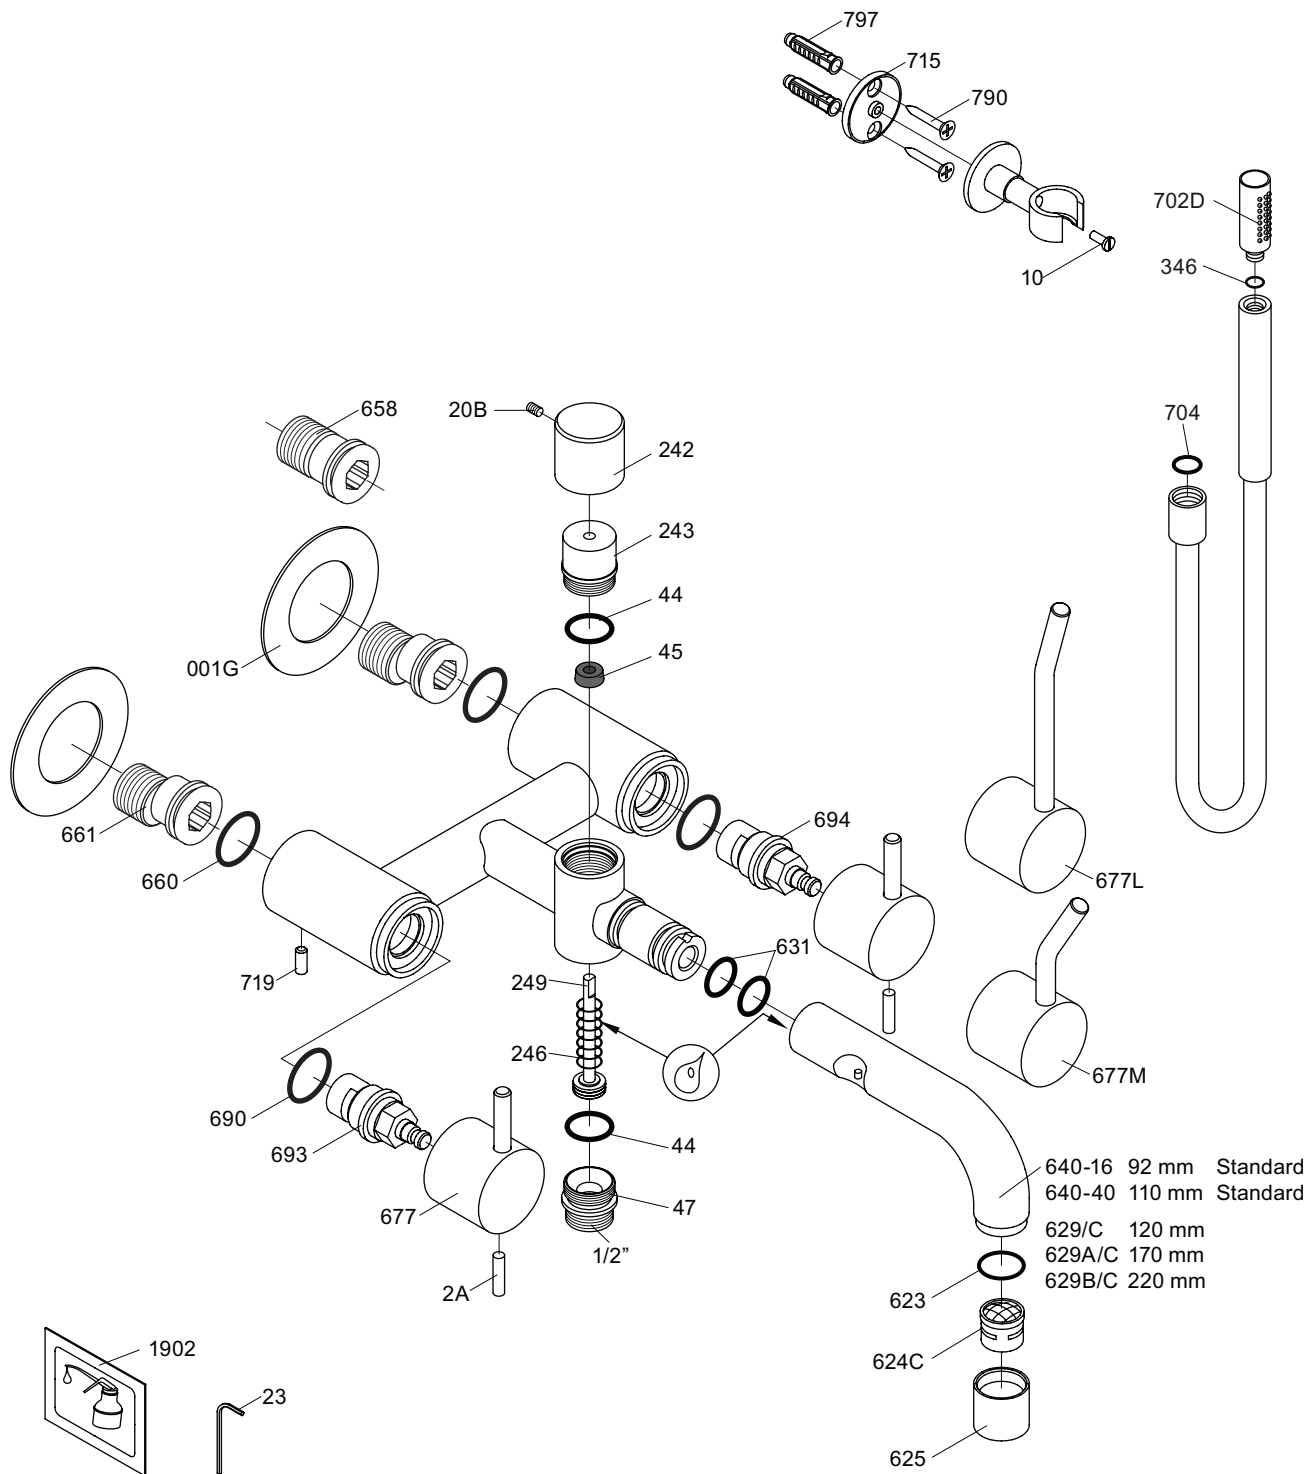

VOLA 1611, 1621, 1641T8

VOLA 1671, 1671-HT2

Fitting instruction
 Montageanleitung
 Monteringsvejledning
 Monteringsvægledning
 Montage hanleiding
 Manuel de montage

Data	Bar:	1	2	3	4	5
1611/1621	l/min	13.4	18.9	23.2	26.8	30.0
	Gal/min	3.5	5.0	6.1	7.1	7.9
1641	l/min	11.4	16.2	19.8	22.9	25.6
	Gal/min	3.0	4.3	5.3	6.1	6.8
1641 - T2	l/min	6.6	9.4	11.5	13.3	14.8
	Gal/min	1.74	2.5	3.0	3.5	3.9
1671 - T2	l/min	9.9	14.0	17.2	19.9	22.2
	Gal/min	2.6	3.7	4.5	5.3	5.9

Max. 65°C. 150°F

1611: A 1621: B

A 170 mm 6 3/4"
 B 220 mm 8 3/4"

1641T8:

Brass: 200 mm 8"
 Steel: 217 mm 8 1/2"

1671:

1671-HT2:

www.vola.com

mnt_T3-T27_V3_40999247
01-04-2022

T14

T8

T9

T3

T27

T4, T5, T6, T7, T11, T16, T27

T8, T9, T14

T3

VR040D/
 VR1640:

VR22, VR44, VR45, VR246, VR249, VR623, VR624/A/C/D/E/F, 2xVR631, VR1902
 VR23, VR44, VR45, VR47, VR246, VR249, VR623, VR624/A/C/D/E/F, 2xVR631, VR1902

vola
 Lunavej 2
 DK-8700 Horsens
 Tlf : + 45 7023 5500
 sales@vola.com
 www.vola.com