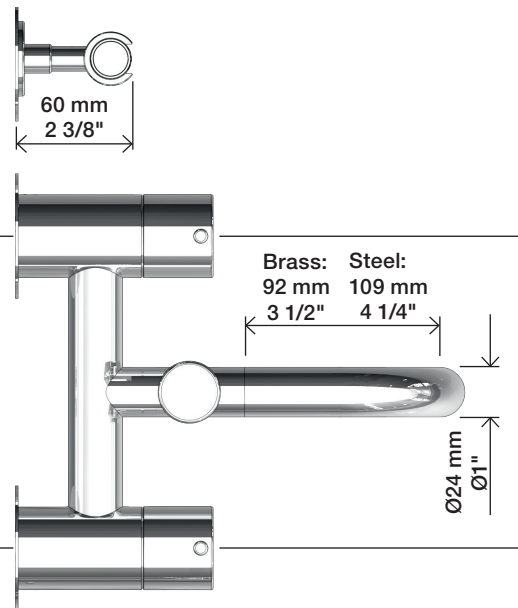

VOLA 1611, 1621, 1641T8

VOLA 1671, 1671-HT2

Fitting instruction
 Montageanleitung
 Monteringsvejledning
 Monteringsvægledning
 Montage hanleiding
 Manuel de montage

Data	Bar:	1	2	3	4	5
1611/1621	l/min	13.4	18.9	23.2	26.8	30.0
	Gal/min	3.5	5.0	6.1	7.1	7.9
1641	l/min	11.4	16.2	19.8	22.9	25.6
	Gal/min	3.0	4.3	5.3	6.1	6.8
1641 - T2	l/min	6.6	9.4	11.5	13.3	14.8
	Gal/min	1.74	2.5	3.0	3.5	3.9
1671 - T2	l/min	9.9	14.0	17.2	19.9	22.2
	Gal/min	2.6	3.7	4.5	5.3	5.9

Max. 65°C. 150°F

1611: A 1621: B

A 170 mm 6 3/4"
 B 220 mm 8 3/4"

1641T8:

Brass: 200 mm 8"
 Steel: 217 mm 8 1/2"

1671:

1671-HT2:

www.vola.com