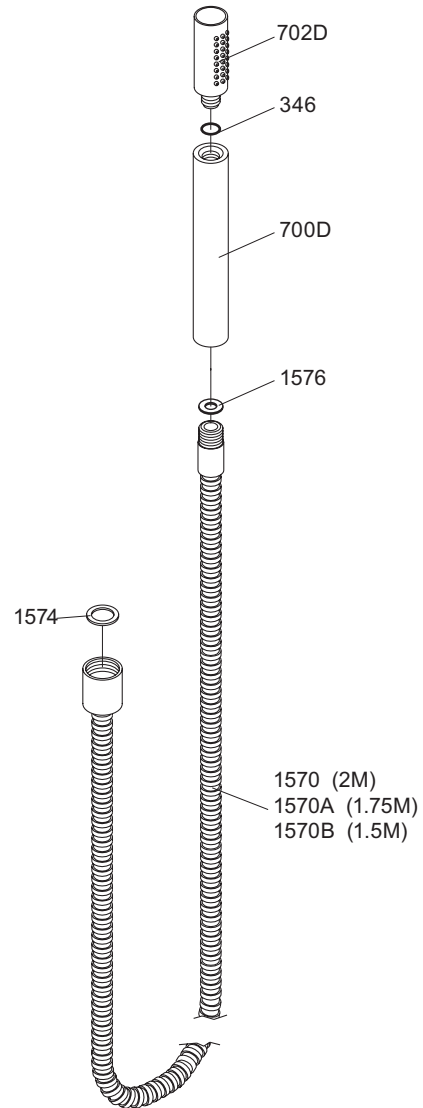

VOLA 1611, 1621, 1641T8

VOLA 1671, 1671-HT2

Fitting instruction
 Montageanleitung
 Monteringsvejledning
 Monteringsvægledning
 Montage hanleiding
 Manuel de montage

Data	Bar:	1	2	3	4	5
1611/1621	l/min	13.4	18.9	23.2	26.8	30.0
	Gal/min	3.5	5.0	6.1	7.1	7.9
1641	l/min	11.4	16.2	19.8	22.9	25.6
	Gal/min	3.0	4.3	5.3	6.1	6.8
1641 - T2	l/min	6.6	9.4	11.5	13.3	14.8
	Gal/min	1.74	2.5	3.0	3.5	3.9
1671 - T2	l/min	9.9	14.0	17.2	19.9	22.2
	Gal/min	2.6	3.7	4.5	5.3	5.9

Max. 65°C. 150°F

1611: A 1621: B

A 170 mm 6 3/4"
 B 220 mm 8 3/4"

1641T8:

Brass: 200 mm 8"
 Steel: 217 mm 8 1/2"

1671:

1671-HT2:

www.vola.com

T3

VR040D/
 VR1640:

VR22, VR44, VR45, VR246, VR249, VR623, VR624/A/C/D/E/F, 2xVR631, VR1902
 VR23, VR44, VR45, VR47, VR246, VR249, VR623, VR624/A/C/D/E/F, 2xVR631, VR1902

vola
 Lunavej 2
 DK-8700 Horsens
 Tlf : + 45 7023 5500
 sales@vola.com
 www.vola.com

VOLA 1641T8

Date
 Jan. 96

Rev.
 2

Sheet
 SB 50A

T2V:

T2:

vola
Lunavej 2
DK-8700 Horsens
Tlf : + 45 7023 5500
sales@vola.com
www.vola.com

VOLA T2V & T2