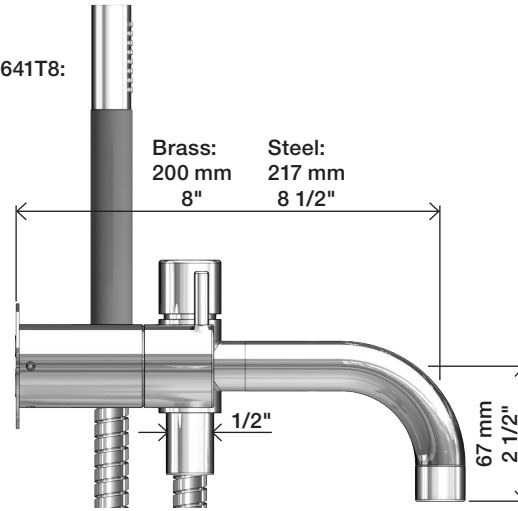

VOLA 1611, 1621, 1641T8

VOLA 1671, 1671-HT2

Fitting instruction
 Montageanleitung
 Monteringsvejledning
 Monteringsvægledning
 Montage hanleiding
 Manuel de montage

Data	Bar:	1	2	3	4	5
1611/1621	l/min	13.4	18.9	23.2	26.8	30.0
	Gal/min	3.5	5.0	6.1	7.1	7.9
1641	l/min	11.4	16.2	19.8	22.9	25.6
	Gal/min	3.0	4.3	5.3	6.1	6.8
1641 - T2	l/min	6.6	9.4	11.5	13.3	14.8
	Gal/min	1.74	2.5	3.0	3.5	3.9
1671 - T2	l/min	9.9	14.0	17.2	19.9	22.2
	Gal/min	2.6	3.7	4.5	5.3	5.9

Max. 65°C. 150°F

1611: A 1621: B

A 170 mm 6 3/4"
 B 220 mm 8 3/4"

1641T8:

Brass: 200 mm 8"
 Steel: 217 mm 8 1/2"

1671:

1671-HT2:

www.vola.com