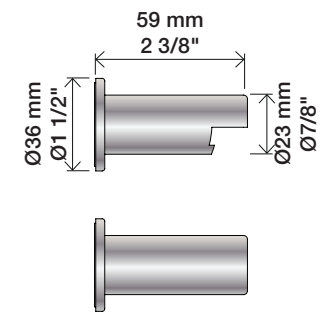

Max. 65°C. 150°F

1611: A 1621: B

A 170 mm 6 3/4"
 B 220 mm 8 3/4"

1641T8:

Brass: 200 mm 8"
 Steel: 217 mm 8 1/2"

1671:

1671-HT2:

www.vola.com

mnt_T3-T27_V3_40999247
01-04-2022

T14

T8

T9

T3

T27

T4, T5, T6, T7, T11, T16, T27

T8, T9, T14