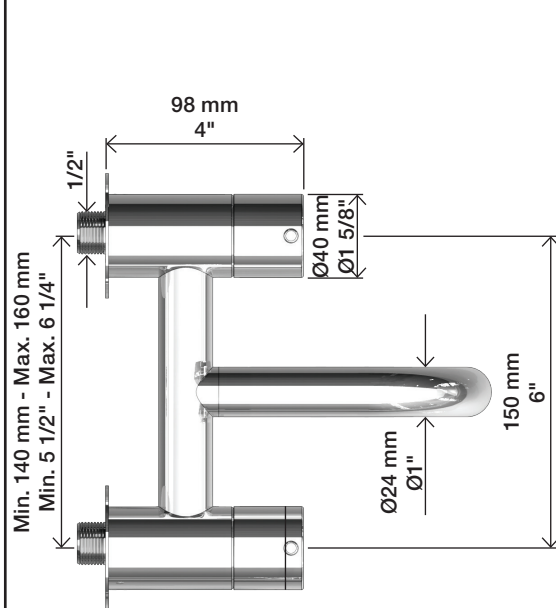

VOLA 1611, 1621, 1641T8

VOLA 1671, 1671-HT2

Fitting instruction
 Montageanleitung
 Monteringsvejledning
 Monteringsvægledning
 Montage hanleiding
 Manuel de montage

Data	Bar:	1	2	3	4	5
1611/1621	l/min	13.4	18.9	23.2	26.8	30.0
	Gal/min	3.5	5.0	6.1	7.1	7.9
1641	l/min	11.4	16.2	19.8	22.9	25.6
	Gal/min	3.0	4.3	5.3	6.1	6.8
1641 - T2	l/min	6.6	9.4	11.5	13.3	14.8
	Gal/min	1.74	2.5	3.0	3.5	3.9
1671 - T2	l/min	9.9	14.0	17.2	19.9	22.2
	Gal/min	2.6	3.7	4.5	5.3	5.9

Max. 65°C. 150°F

1611: A 1621: B

A 170 mm 6 3/4"
 B 220 mm 8 3/4"

1641T8:

Brass: 200 mm 8"
 Steel: 217 mm 8 1/2"

1671:

1671-HT2:

www.vola.com