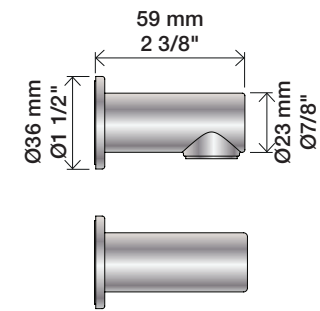

Max. 65°C. 150°F

1611: A 1621: B

A 170 mm 6 3/4"
 B 220 mm 8 3/4"

1641T8:

Brass: 200 mm 8"
 Steel: 217 mm 8 1/2"

1671:

1671-HT2:

www.vola.com

mnt_T3-T27_V3_40999247
01-04-2022

T14

T8

T9

T3

T27

T4, T5, T6, T7, T11, T16, T27

T8, T9, T14