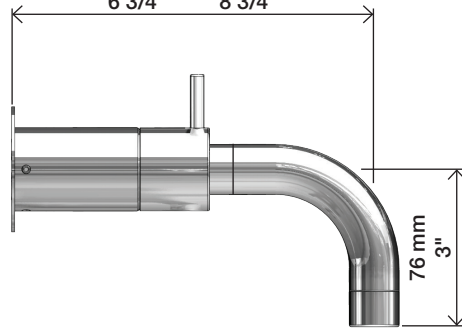

VOLA 1611, 1621, 1641T8

VOLA 1671, 1671-HT2

Fitting instruction
 Montageanleitung
 Monteringsvejledning
 Monteringsvægledning
 Montage hanleiding
 Manuel de montage

Data	Bar:	1	2	3	4	5
1611/1621	l/min	13.4	18.9	23.2	26.8	30.0
	Gal/min	3.5	5.0	6.1	7.1	7.9
1641	l/min	11.4	16.2	19.8	22.9	25.6
	Gal/min	3.0	4.3	5.3	6.1	6.8
1641 - T2	l/min	6.6	9.4	11.5	13.3	14.8
	Gal/min	1.74	2.5	3.0	3.5	3.9
1671 - T2	l/min	9.9	14.0	17.2	19.9	22.2
	Gal/min	2.6	3.7	4.5	5.3	5.9

Max. 65°C. 150°F

1611: A 1621: B

A 170 mm 6 3/4"
 B 220 mm 8 3/4"

1641T8:

Brass: 200 mm 8"
 Steel: 217 mm 8 1/2"

1671:

1671-HT2:

www.vola.com