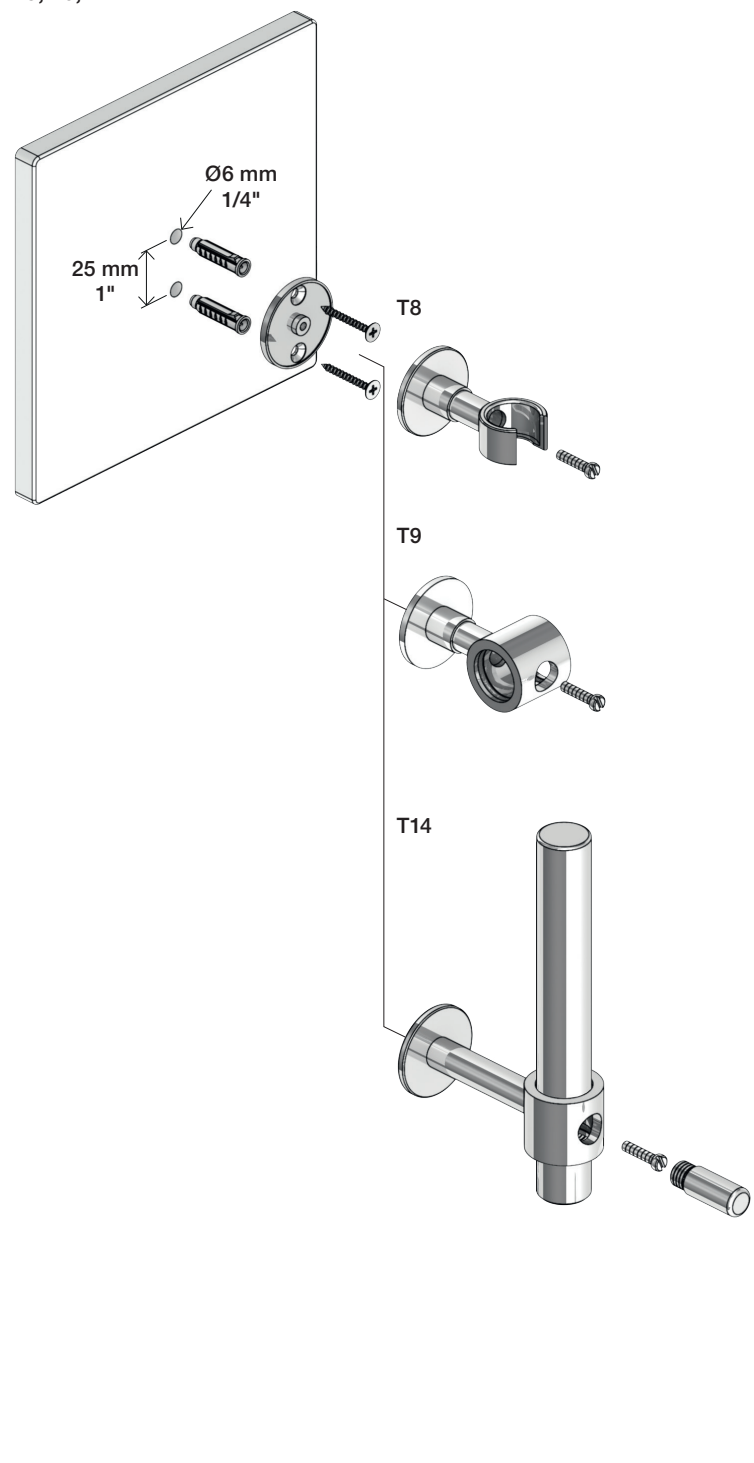

T4, T5, T6, T7, T11, T16, T27

T8, T9, T14

T3