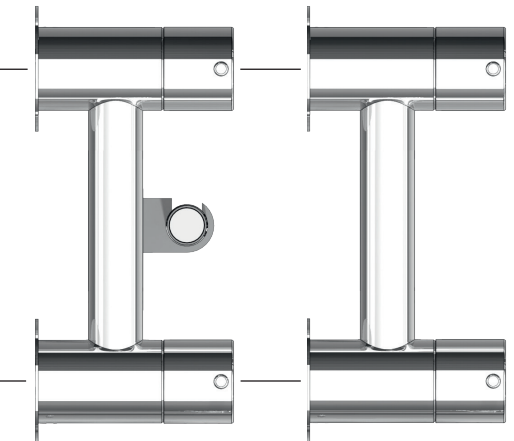

VOLA 1611, 1621, 1641T8

VOLA 1671, 1671-HT2

Fitting instruction
 Montageanleitung
 Monteringsvejledning
 Monteringsvægledning
 Montage hanleiding
 Manuel de montage

Data	Bar:	1	2	3	4	5
1611/1621	l/min	13.4	18.9	23.2	26.8	30.0
	Gal/min	3.5	5.0	6.1	7.1	7.9
1641	l/min	11.4	16.2	19.8	22.9	25.6
	Gal/min	3.0	4.3	5.3	6.1	6.8
1641 - T2	l/min	6.6	9.4	11.5	13.3	14.8
	Gal/min	1.74	2.5	3.0	3.5	3.9
1671 - T2	l/min	9.9	14.0	17.2	19.9	22.2
	Gal/min	2.6	3.7	4.5	5.3	5.9

Max. 65°C. 150°F

1611: A 1621: B

A 170 mm 6 3/4"
 B 220 mm 8 3/4"

1641T8:

Brass: 200 mm 8"
 Steel: 217 mm 8 1/2"

1671:

1671-HT2:

www.vola.com