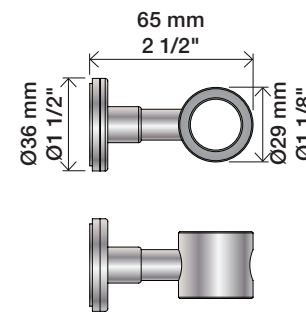

Max. 65°C. 150°F

1611: A 1621: B

A 170 mm 6 3/4"
 B 220 mm 8 3/4"

1641T8:

Brass: 200 mm 8"
 Steel: 217 mm 8 1/2"

1671:

1671-HT2:

www.vola.com

mnt_T3-T27_V3_40999247
01-04-2022

T14

T8

T9

T3

T27

T4, T5, T6, T7, T11, T16, T27

T8, T9, T14