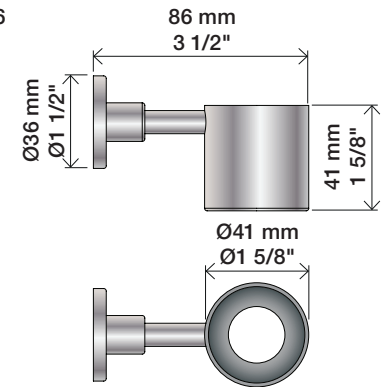

Max. 65°C. 150°F

1611: A 1621: B

A 170 mm 6 3/4"
 B 220 mm 8 3/4"

1641T8:

Brass: 200 mm 8"
 Steel: 217 mm 8 1/2"

1671:

1671-HT2:

www.vola.com

T6

T7

T11

T16

VOLA T3, T4, T5, T6, T7, T8, T9, T11, T14, T16, T27

www.vola.com

vola

5 1703182 372310