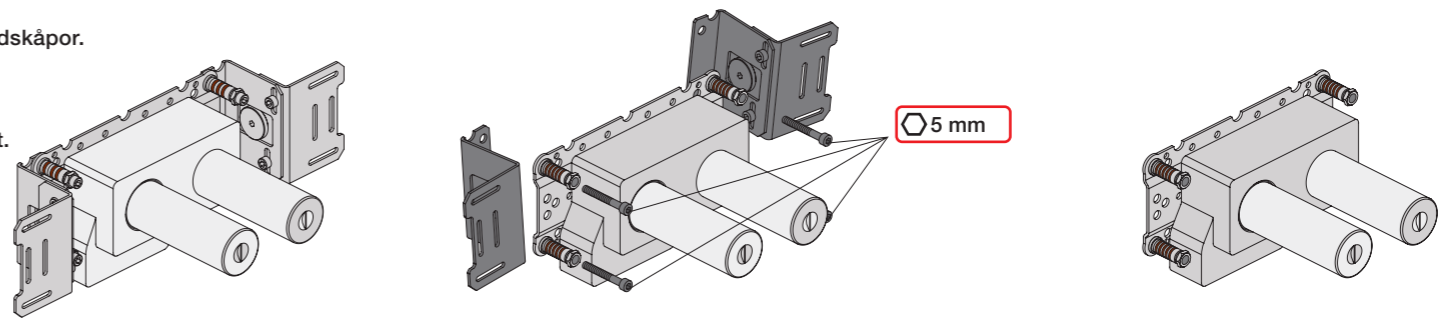

VR1020K, VR2019+, VR2119+

VR1400+

400-2400

1 Demontera sidofixturerna.  
Ta inte bort ljudisolering och Skyddskåpor.

NB.  
Boxen leveraras inte av VOLA.  
Utan köps genom ÅF eller Grossist.

Blandaren justeras ut 10 mm enligt måttskiss,  
vid väggbeklädnad under 15 mm justeras blandaren  
inte ut då blandaren är försedd med förlängningar  
+10 som standard.