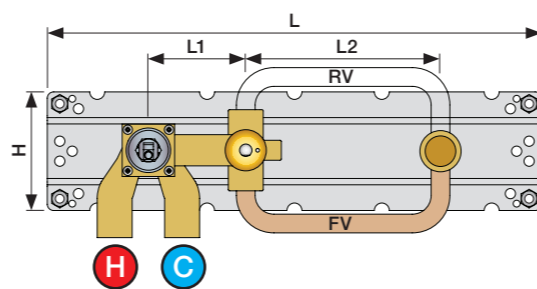

X	VR2260 + VR1400 + VR1020K
45 - 57 mm	Std.
35 - 45 mm	+10
25 - 35 mm	+20
15 - 25 mm	+30
5 - 15 mm	+40
-5 - 5 mm	+50

	L	L1	L2	H
A	220 mm 8 1/2"		-	
B	318 mm 12 1/2"	78 mm 3 1/16"		95 mm 3 3/4"
C				
D	396 mm 15 1/2"		156 mm 6 1/8"	
E				

A 100, 2100, 200V, 2200V, 400V, 2400V

C 300, 2300

D 400NV, 2400NV, 400TV, 2400TV

B 100X, 2100X

E 400FV, 2400FV, 400RV, 2400RV

Montering av förlängning

VR1260+

VR2260+

VR1020K, VR2019+, VR2119+

VR1400+

400-2400

1 Demontera sidofixturerna.  
Ta inte bort ljudisolering och Skyddskåpor.

NB.  
Boxen leveraras inte av VOLA.  
Utan köps genom ÅF eller Grossist.

Blandaren justeras ut 10 mm enligt måttskiss,  
vid väggbeklädnad under 15 mm justeras blandaren  
inte ut då blandaren är försedd med förlängningar  
+10 som standard.