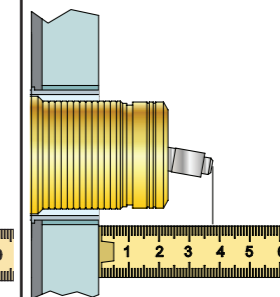

Max. 65°C, 150°F

Max.: 10 Bar/145 psi

Installasjonsexempel: 2400NV

Förlängning

T Min. 15 mm  
 Max 65 mm

Y Min. 48 mm  
 Max. 110 mm

T	Y	VR1260/2260/1400/1020K
3 - 15 mm	110 - 98 mm	Std.
15 - 25 mm	98 - 88 mm	+10 STANDARD SVERIGE
25 - 35 mm	88 - 78 mm	+20
35 - 45 mm	78 - 68 mm	+30
45 - 55 mm	68 - 58 mm	+40
55 - 65 mm	58 - 48 mm	+50

Förlängning, eftermontering

\* +10 - STANDARD SVERIGE

100 - 400:  
 62 - 0 mm

X 62 - 0 mm

2100 - 2400:

X 57 - 0 mm

X	VR1260 + VR1400 + VR1020K
50 - 52 mm	Std.
40 - 50 mm	+10
30 - 40 mm	+20
20 - 30 mm	+30
10 - 20 mm	+40
0 - 10 mm	+50

X	VR2260 + VR1400 + VR1020K
45 - 57 mm	Std.
35 - 45 mm	+10
25 - 35 mm	+20
15 - 25 mm	+30
5 - 15 mm	+40
-5 - 5 mm	+50

	L	L1	L2	H
A	220 mm 8 1/2"		-	
B	318 mm 12 1/2"	78 mm 3 1/16"		95 mm 3 3/4"
C				
D	396 mm 15 1/2"		156 mm 6 1/8"	
E				