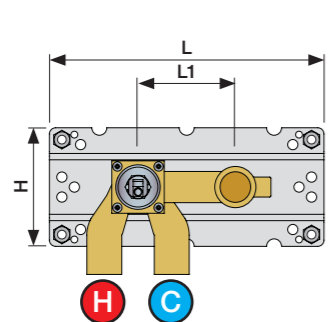

X	VR1260 + VR1400 + VR1020K
50 - 52 mm	Std.
40 - 50 mm	+10
30 - 40 mm	+20
20 - 30 mm	+30
10 - 20 mm	+40
0 - 10 mm	+50

X	VR2260 + VR1400 + VR1020K
45 - 57 mm	Std.
35 - 45 mm	+10
25 - 35 mm	+20
15 - 25 mm	+30
5 - 15 mm	+40
-5 - 5 mm	+50

	L	L1	L2	H
A	220 mm 8 1/2"		-	
B	318 mm 12 1/2"	78 mm 3 1/16"		95 mm 3 3/4"
C				
D	396 mm 15 1/2"		156 mm 6 1/8"	
E				

A 100, 2100, 200V, 2200V, 400V, 2400V