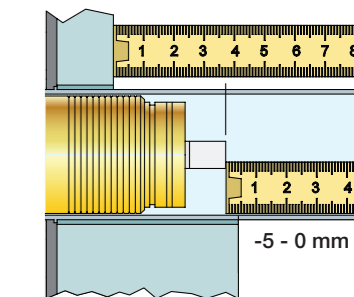

Förlängning, eftermontering

\* +10 - STANDARD SVERIGE

100 - 400:  
 62 - 0 mm

X 62 - 0 mm

2100 - 2400:

X 57 - 0 mm

X	VR1260 + VR1400 + VR1020K
50 - 52 mm	Std.
40 - 50 mm	+10
30 - 40 mm	+20
20 - 30 mm	+30
10 - 20 mm	+40
0 - 10 mm	+50

X	VR2260 + VR1400 + VR1020K
45 - 57 mm	Std.
35 - 45 mm	+10
25 - 35 mm	+20
15 - 25 mm	+30
5 - 15 mm	+40
-5 - 5 mm	+50

	L	L1	L2	H
A	220 mm 8 1/2"		-	
B	318 mm 12 1/2"	78 mm 3 1/16"		95 mm 3 3/4"
C				
D	396 mm 15 1/2"		156 mm 6 1/8"	
E				