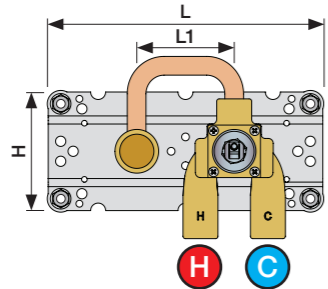

X	VR2260 + VR1400 + VR1020K
45 - 57 mm	Std.
35 - 45 mm	+10
25 - 35 mm	+20
15 - 25 mm	+30
5 - 15 mm	+40
-5 - 5 mm	+50

	L	L1	L2	H
A	220 mm 8 1/2"		-	
B	318 mm 12 1/2"	78 mm 3 1/16"		95 mm 3 3/4"
C				
D	396 mm 15 1/2"		156 mm 6 1/8"	
E				

A 100, 2100, 200V, 2200V, 400V, 2400V

C 300, 2300

D 400NV, 2400NV, 400TV, 2400TV

B 100X, 2100X

E 400FV, 2400FV, 400RV, 2400RV

Montering av förlängning

VR1260+

VR2260+

VR1020K, VR2019+, VR2119+

VR1400+

400-2400

1 Demontera sidofixturerna.  
Ta inte bort ljudisolering och Skyddskåpor.

NB.  
Boxen leveraras inte av VOLA.  
Utan köps genom ÅF eller Grossist.

Blandaren justeras ut 10 mm enligt måttskiss,  
vid väggbeklädnad under 15 mm justeras blandaren  
inte ut då blandaren är försedd med förlängningar  
+10 som standard.