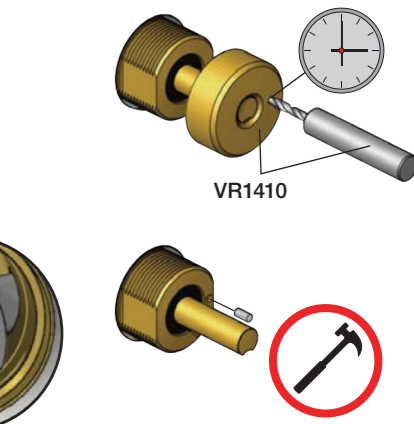

X	VR2260 + VR1400 + VR1020K
45 - 57 mm	Std.
35 - 45 mm	+10
25 - 35 mm	+20
15 - 25 mm	+30
5 - 15 mm	+40
-5 - 5 mm	+50

	L	L1	L2	H
A	220 mm 8 1/2"		-	
B	318 mm 12 1/2"	78 mm 3 1/16"		95 mm 3 3/4"
C				
D	396 mm 15 1/2"		156 mm 6 1/8"	
E				

A 100, 2100, 200V, 2200V, 400V, 2400V

C 300, 2300

D 400NV, 2400NV, 400TV, 2400TV

B 100X, 2100X

E 400FV, 2400FV, 400RV, 2400RV

Montering av förlängning

VR1260+

VR2260+

VR1020K, VR2019+, VR2119+

VR1400+

400-2400

1 Demontera sidofixturerna.  
Ta inte bort ljudisolering och Skyddskåpor.

NB.  
Boxen leveraras inte av VOLA.  
Utan köps genom ÅF eller Grossist.

Blandaren justeras ut 10 mm enligt måttskiss,  
vid väggbeklädnad under 15 mm justeras blandaren  
inte ut då blandaren är försedd med förlängningar  
+10 som standard.