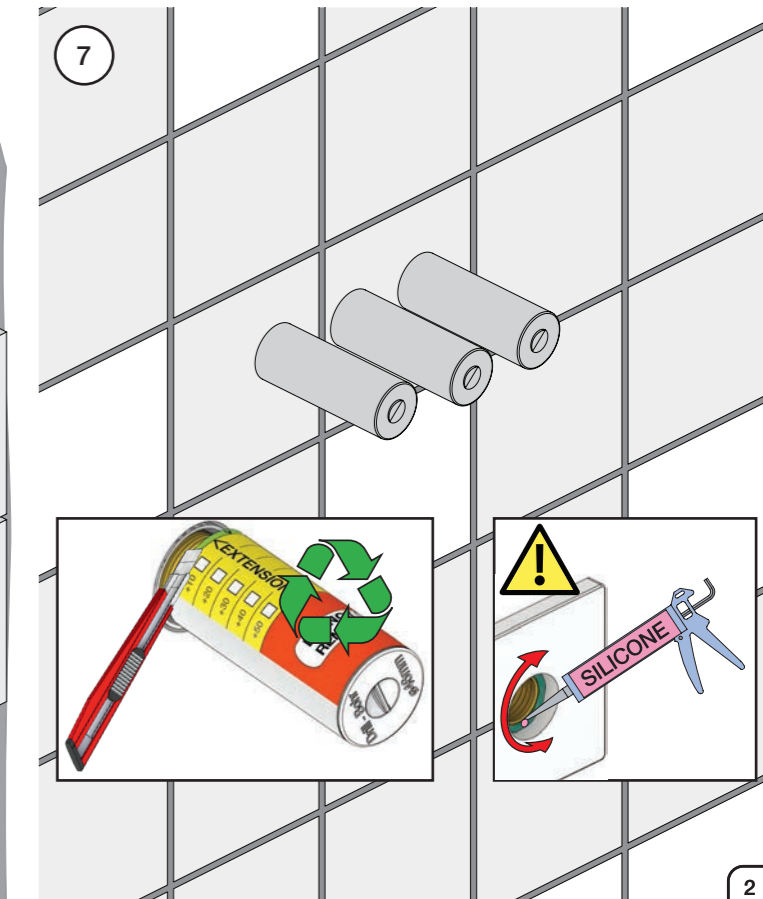

VR1020K, VR2019+, VR2119+

VR1400+

400-2400

1 Demontera sidofixturerna.  
Ta inte bort ljudisolering och Skyddskåpor.

NB.  
Boxen leveraras inte av VOLA.  
Utan köps genom ÅF eller Grossist.

Blandaren justeras ut 10 mm enligt måttskiss,  
vid väggbeklädnad under 15 mm justeras blandaren  
inte ut då blandaren är försedd med förlängningar  
+10 som standard.