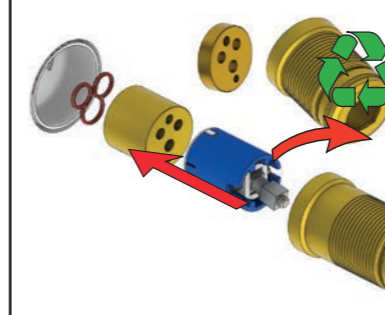

A 100, 2100, 200V, 2200V, 400V, 2400V

C 300, 2300

D 400NV, 2400NV, 400TV, 2400TV

B 100X, 2100X

E 400FV, 2400FV, 400RV, 2400RV

Montering av förlängning

VR1260+

VR2260+

VR1020K, VR2019+, VR2119+

VR1400+

400-2400

1 Demontera sidofixturerna.  
Ta inte bort ljudisolering och Skyddskåpor.

NB.  
Boxen leveraras inte av VOLA.  
Utan köps genom ÅF eller Grossist.

Blandaren justeras ut 10 mm enligt måttskiss,  
vid väggbeklädnad under 15 mm justeras blandaren  
inte ut då blandaren är försedd med förlängningar  
+10 som standard.