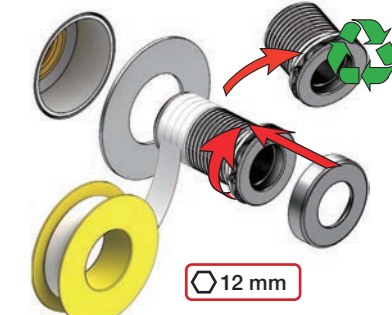

VR1020K, VR2019+, VR2119+