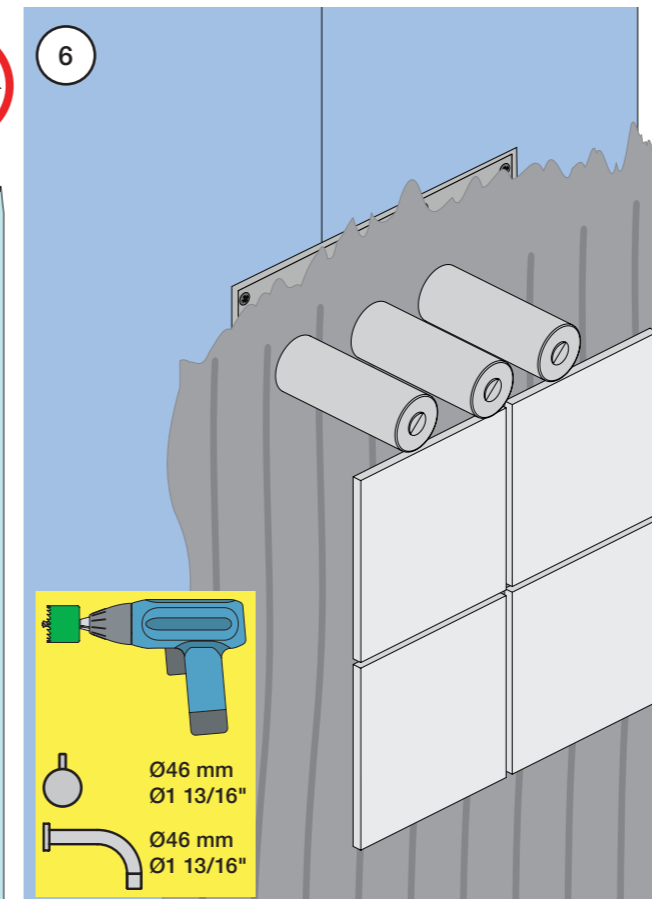

VR1020K, VR2019+, VR2119+

VR1400+

400-2400

1 Demontera sidofixturerna.  
Ta inte bort ljudisolering och Skyddskåpor.

NB.  
Boxen leveraras inte av VOLA.  
Utan köps genom ÅF eller Grossist.

Blandaren justeras ut 10 mm enligt måttskiss,  
vid väggbeklädnad under 15 mm justeras blandaren  
inte ut då blandaren är försedd med förlängningar  
+10 som standard.