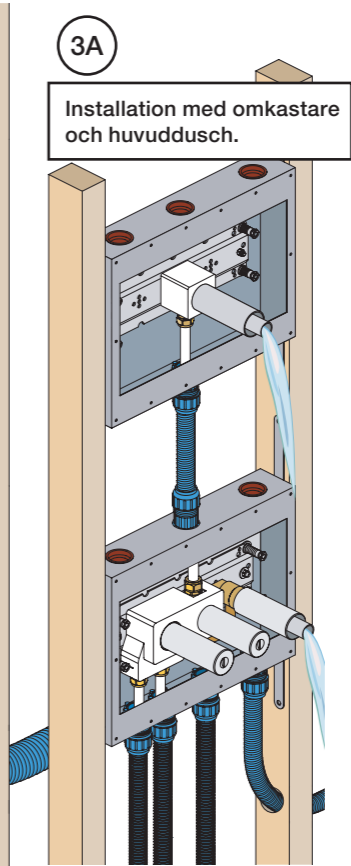

VR1020K, VR2019+, VR2119+

VR1400+

400-2400

1 Demontera sidofixturerna.  
Ta inte bort ljudisolering och Skyddskåpor.

NB.  
Boxen leveraras inte av VOLA.  
Utan köps genom ÅF eller Grossist.

Blandaren justeras ut 10 mm enligt måttskiss,  
vid väggbeklädnad under 15 mm justeras blandaren  
inte ut då blandaren är försedd med förlängningar  
+10 som standard.