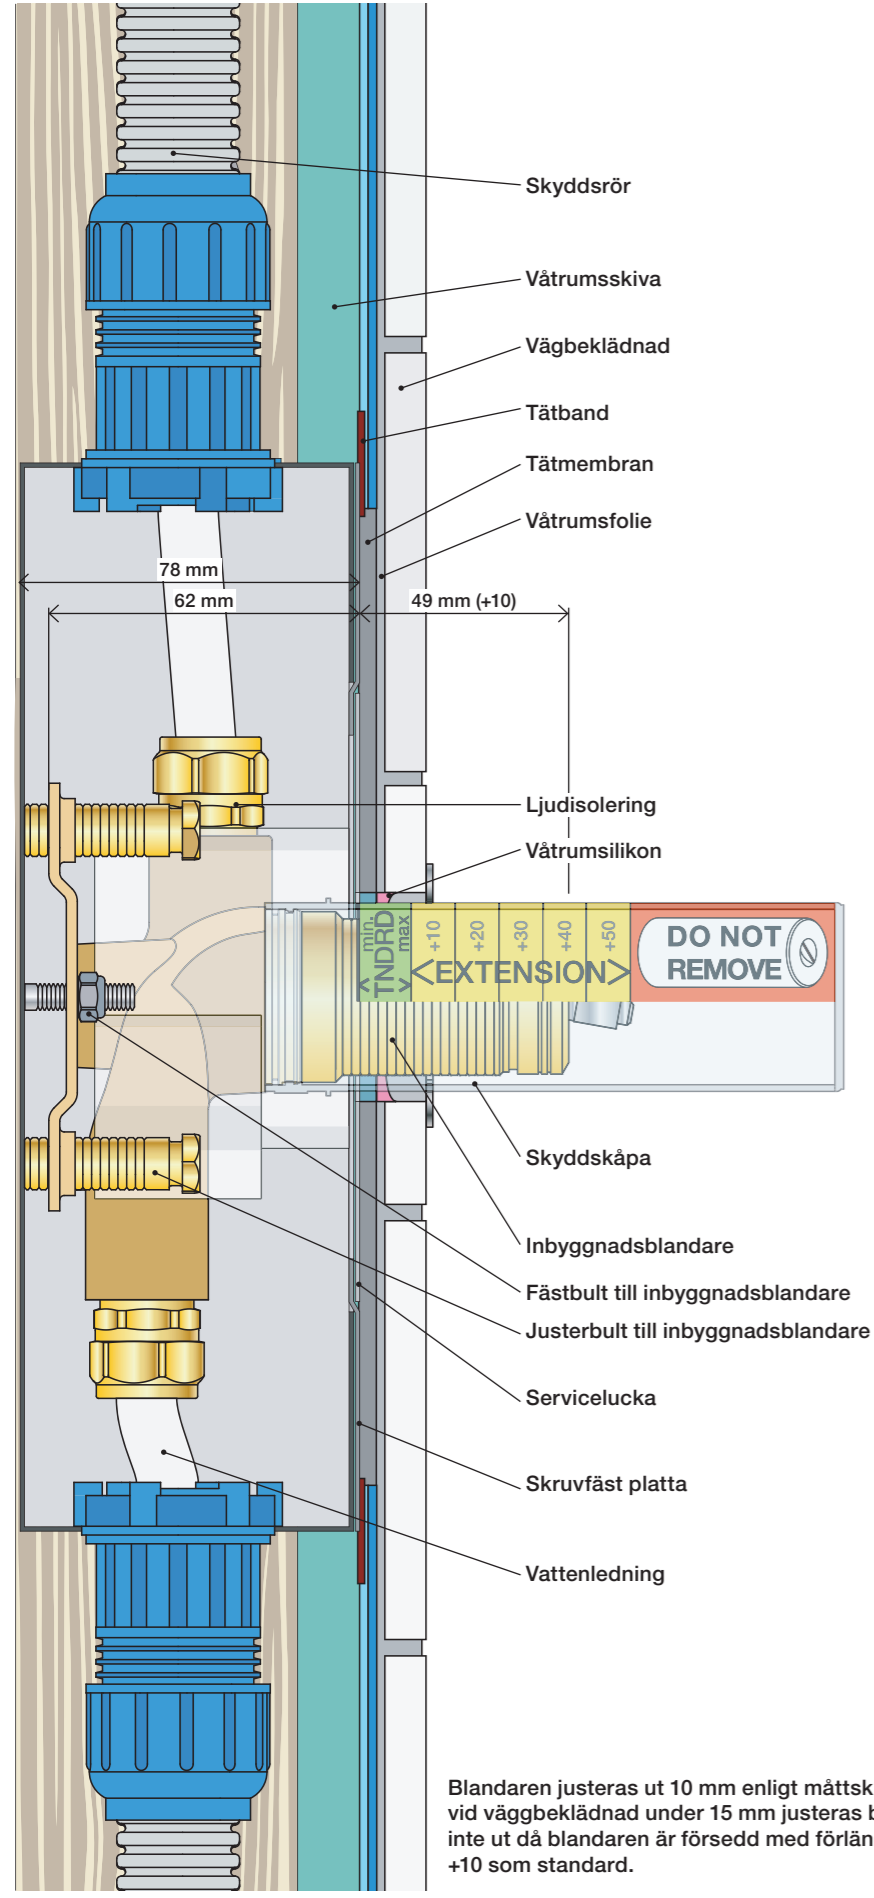

X	VR2260 + VR1400 + VR1020K
45 - 57 mm	Std.
35 - 45 mm	+10
25 - 35 mm	+20
15 - 25 mm	+30
5 - 15 mm	+40
-5 - 5 mm	+50

	L	L1	L2	H
A	220 mm 8 1/2"		-	
B	318 mm 12 1/2"	78 mm 3 1/16"		95 mm 3 3/4"
C				
D	396 mm 15 1/2"		156 mm 6 1/8"	
E				

A 100, 2100, 200V, 2200V, 400V, 2400V

C 300, 2300

D 400NV, 2400NV, 400TV, 2400TV

B 100X, 2100X

E 400FV, 2400FV, 400RV, 2400RV

Montering av förlängning

VR1260+

VR2260+

VR1020K, VR2019+, VR2119+

VR1400+

400-2400

1 Demontera sidofixturerna.  
Ta inte bort ljudisolering och Skyddskåpor.

NB.  
Boxen leveraras inte av VOLA.  
Utan köps genom ÅF eller Grossist.

Blandaren justeras ut 10 mm enligt måttskiss,  
vid väggbeklädnad under 15 mm justeras blandaren  
inte ut då blandaren är försedd med förlängningar  
+10 som standard.

**VOLA 070, 070R, 070-HT2**

Fitting instruction  
 Montageanleitung  
 Monteringsvejledning  
 Monteringsvægledning  
 Montage hanleiding  
 Manuel de montage

Data	Bar:	1	2	3	4	5
070/070R	(l/min) (Gal/min)	9 2.5	9 2.5	9 2.5	9 2.5	9 2.5
070-HT2	(l/min) (Gal/min)	9 2.5	12 3.2	15 4.0	17 4.5	19 5
	Max. 65°C. 150°F					