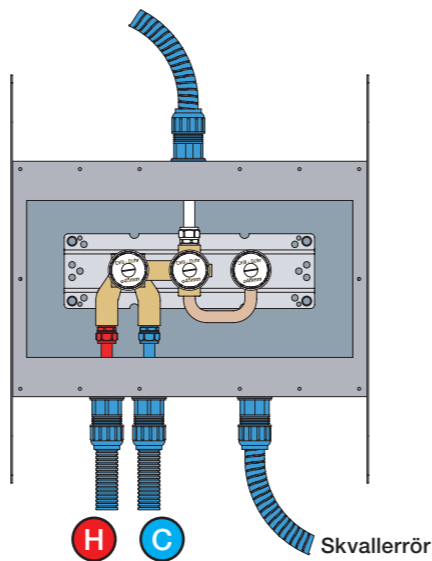

Data, 3 Bar/43.5 Psi:

	l/min.	Gal/min.
100:	18,3	4.8
400V:	15,6	4.1
2100:	25,2	6.7
2400V:	22,2	5.9

Max. 65°C, 150°F

Max.: 10 Bar/145 psi

Installasjonsexempel: 2400NV