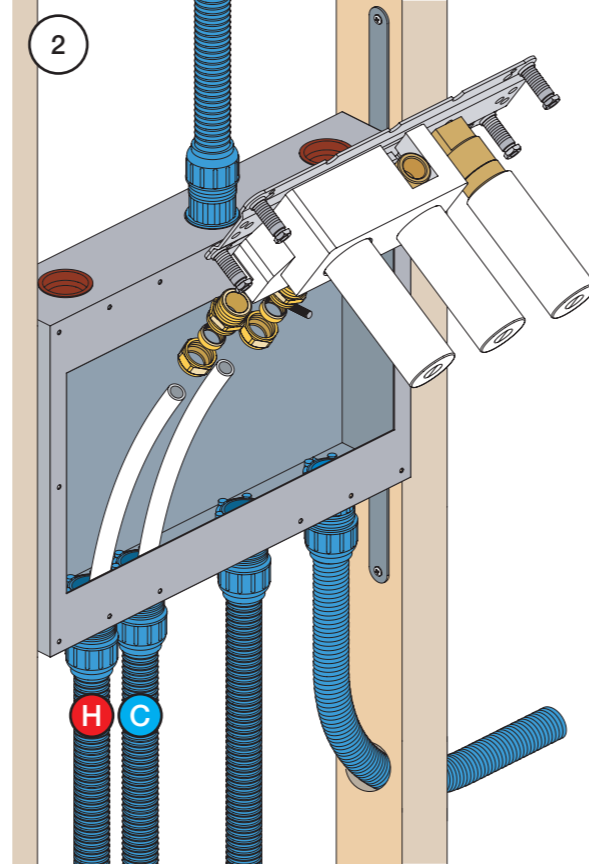

VR1020K, VR2019+, VR2119+

VR1400+

400-2400

1 Demontera sidofixturerna.  
Ta inte bort ljudisolering och Skyddskåpor.

NB.  
Boxen leveraras inte av VOLA.  
Utan köps genom ÅF eller Grossist.

Blandaren justeras ut 10 mm enligt måttskiss,  
vid väggbeklädnad under 15 mm justeras blandaren  
inte ut då blandaren är försedd med förlängningar  
+10 som standard.