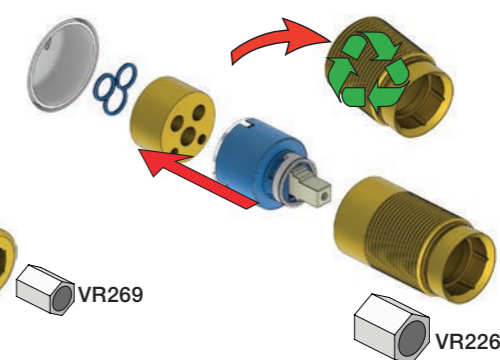

X	VR2260 + VR1400 + VR1020K
45 - 57 mm	Std.
35 - 45 mm	+10
25 - 35 mm	+20
15 - 25 mm	+30
5 - 15 mm	+40
-5 - 5 mm	+50

	L	L1	L2	H
A	220 mm 8 1/2"		-	
B	318 mm 12 1/2"	78 mm 3 1/16"		95 mm 3 3/4"
C				
D	396 mm 15 1/2"		156 mm 6 1/8"	
E				

A 100, 2100, 200V, 2200V, 400V, 2400V

C 300, 2300

D 400NV, 2400NV, 400TV, 2400TV

B 100X, 2100X

E 400FV, 2400FV, 400RV, 2400RV

Montering av förlängning

VR1260+

VR2260+

VR1020K, VR2019+, VR2119+

VR1400+

400-2400

1 Demontera sidofixturerna.  
Ta inte bort ljudisolering och Skyddskåpor.

NB.  
Boxen leveraras inte av VOLA.  
Utan köps genom ÅF eller Grossist.

Blandaren justeras ut 10 mm enligt måttskiss,  
vid väggbeklädnad under 15 mm justeras blandaren  
inte ut då blandaren är försedd med förlängningar  
+10 som standard.