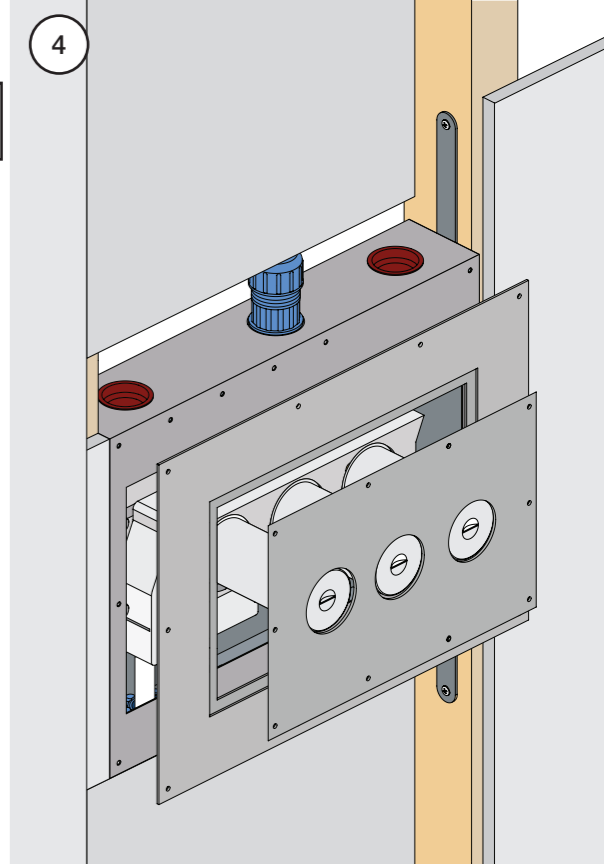

VR1020K, VR2019+, VR2119+

VR1400+

400-2400

1 Demontera sidofixturerna.  
Ta inte bort ljudisolering och Skyddskåpor.

NB.  
Boxen leveraras inte av VOLA.  
Utan köps genom ÅF eller Grossist.

Blandaren justeras ut 10 mm enligt måttskiss,  
vid väggbeklädnad under 15 mm justeras blandaren  
inte ut då blandaren är försedd med förlängningar  
+10 som standard.