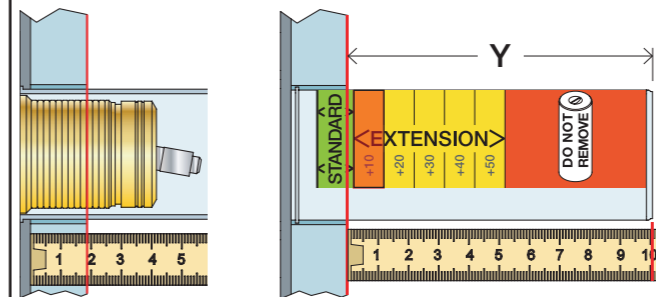

Max. 65°C, 150°F

Max.: 10 Bar/145 psi

Installasjonsexempel: 2400NV

Förlängning

T Min. 15 mm  
 Max 65 mm

Y Min. 48 mm  
 Max. 110 mm

T	Y	VR1260/2260/1400/1020K
3 - 15 mm	110 - 98 mm	Std.
15 - 25 mm	98 - 88 mm	+10 STANDARD SVERIGE
25 - 35 mm	88 - 78 mm	+20
35 - 45 mm	78 - 68 mm	+30
45 - 55 mm	68 - 58 mm	+40
55 - 65 mm	58 - 48 mm	+50

X	VR2260 + VR1400 + VR1020K
45 - 57 mm	Std.
35 - 45 mm	+10
25 - 35 mm	+20
15 - 25 mm	+30
5 - 15 mm	+40
-5 - 5 mm	+50

	L	L1	L2	H
A	220 mm 8 1/2"		-	
B	318 mm 12 1/2"	78 mm 3 1/16"		95 mm 3 3/4"
C				
D	396 mm 15 1/2"		156 mm 6 1/8"	
E				