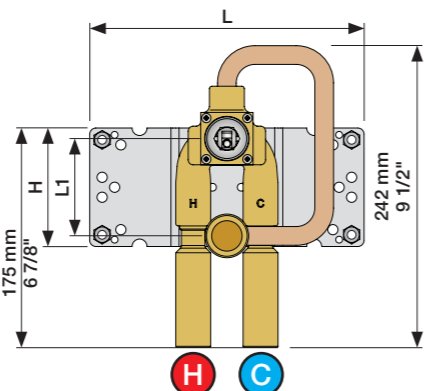

VOLA 100, 100X, 200, 200V, 300
VOLA 400DV, 400, 400V, 400N, 400NV, 400T
VOLA 400TV, 400F, 400FV, 400R, 400RV
VOLA 2100, 2100X, 2200, 2200V, 2300, 2400
VOLA 2400V, 2400N, 2400NV, 2400T, 2400TV
VOLA 2400F, 2400FV, 2400R, 2400RV

Monteringsvägledning

NB.
Boxen leveraras inte av VOLA.
Utan köps genom ÅF eller Grossist.

www.vola.com

SE_100-2100_V2 40998364
11-07-2024

Data, 3 Bar/43.5 Psi:

	l/min.	Gal/min.
100:	18,3	4.8
400V:	15,6	4.1
2100:	25,2	6.7
2400V:	22,2	5.9

Max. 65°C, 150°F

Max.: 10 Bar/145 psi

Installasjonsexempel: 2400NV

Förlängning

T Min. 15 mm
Max 65 mm

Y Min. 48 mm
Max. 110 mm

T	Y	VR1260/2260/1400/1020K
3 - 15 mm	110 - 98 mm	Std.
15 - 25 mm	98 - 88 mm	+10 STANDARD SVERIGE
25 - 35 mm	88 - 78 mm	+20
35 - 45 mm	78 - 68 mm	+30
45 - 55 mm	68 - 58 mm	+40
55 - 65 mm	58 - 48 mm	+50

Förlängning, eftermontering

* +10 - STANDARD SVERIGE

100 - 400:
62 - 0 mm

X 62 - 0 mm

2100 - 2400:

X 57 - 0 mm

X	VR1260 + VR1400 + VR1020K
50 - 52 mm	Std.
40 - 50 mm	+10
30 - 40 mm	+20
20 - 30 mm	+30
10 - 20 mm	+40
0 - 10 mm	+50

X	VR2260 + VR1400 + VR1020K
45 - 57 mm	Std.
35 - 45 mm	+10
25 - 35 mm	+20
15 - 25 mm	+30
5 - 15 mm	+40
-5 - 5 mm	+50

	L	L1	L2	H
A	220 mm 8 1/2"		-	
B	318 mm 12 1/2"	78 mm 3 1/16"		95 mm 3 3/4"
C				
D	396 mm 15 1/2"		156 mm 6 1/8"	
E				

C 300, 2300

Montering av förlängning