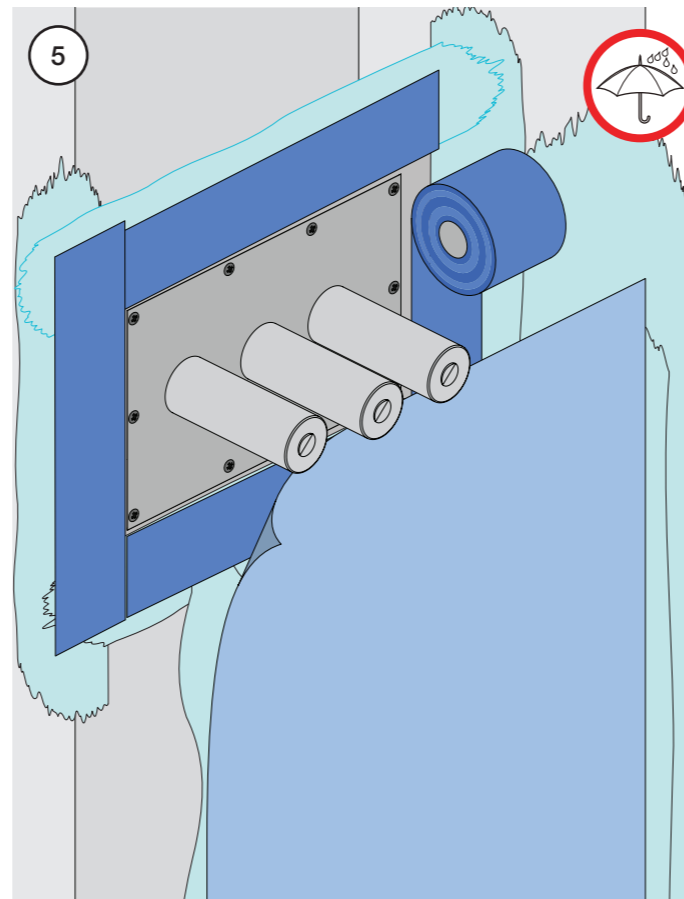

VR1020K, VR2019+, VR2119+

VR1400+

400-2400

1 Demontera sidofixturerna.  
Ta inte bort ljudisolering och Skyddskåpor.

NB.  
Boxen leveraras inte av VOLA.  
Utan köps genom ÅF eller Grossist.

Blandaren justeras ut 10 mm enligt måttskiss,  
vid väggbeklädnad under 15 mm justeras blandaren  
inte ut då blandaren är försedd med förlängningar  
+10 som standard.