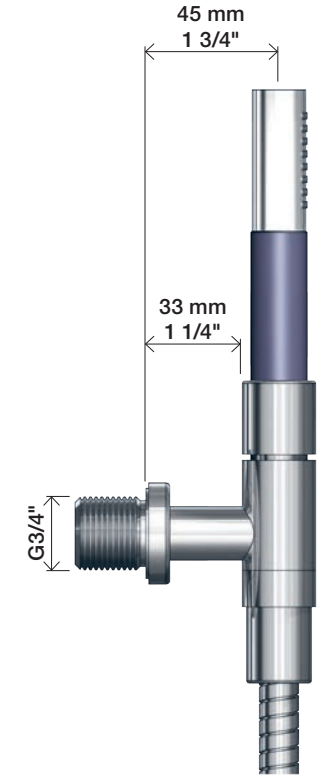

VOLA 070, 070R, 070-HT2

Fitting instruction
Montageanleitung
Monteringsvejledning
Monteringsvægledning
Montage hanleiding
Manuel de montage

Data	Bar:	1	2	3	4	5
070/070R	(l/min) (Gal/min)	9 2.5	9 2.5	9 2.5	9 2.5	9 2.5
070-HT2	(l/min) (Gal/min)	9 2.5	12 3.2	15 4.0	17 4.5	19 5
	Max. 65°C. 150°F					

VR161:
VR161K: 7 l/min - 1.8 Gal/min (Cal Green)

070

070R

070-HT2