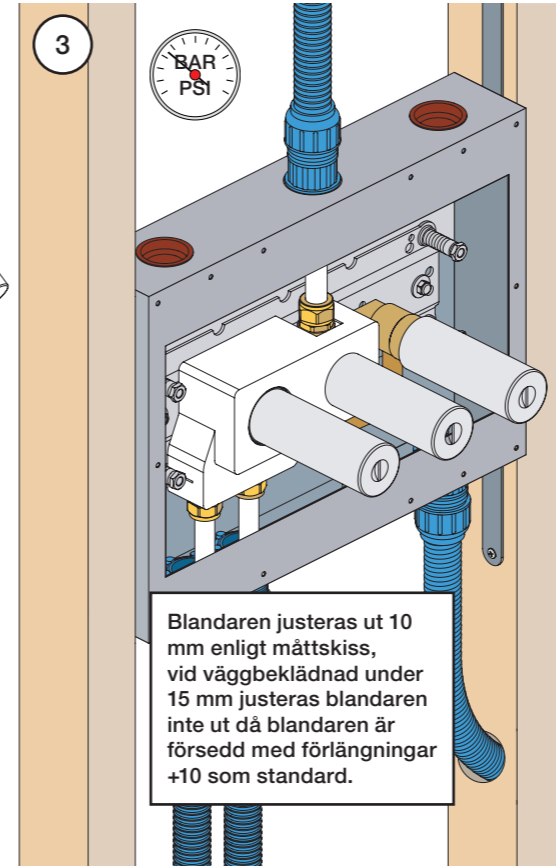

VR1020K, VR2019+, VR2119+

VR1400+

400-2400

1 Demontera sidofixturerna.  
Ta inte bort ljudisolering och Skyddskåpor.

NB.  
Boxen leveraras inte av VOLA.  
Utan köps genom ÅF eller Grossist.

Blandaren justeras ut 10 mm enligt måttskiss,  
vid väggbeklädnad under 15 mm justeras blandaren  
inte ut då blandaren är försedd med förlängningar  
+10 som standard.