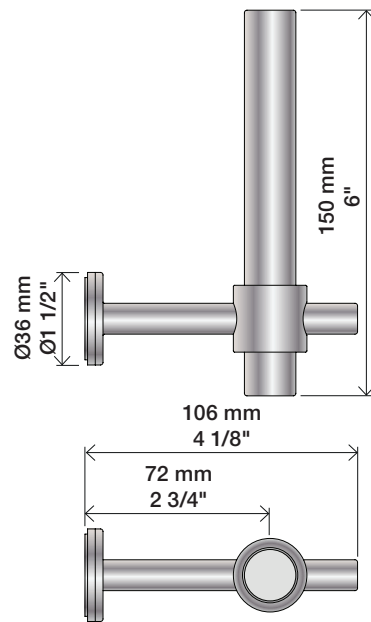

Max. 65°C, 150°F

Max.: 10 Bar/145 psi

Installasjonsexempel: 2400NV

Förlängning

T Min. 15 mm  
 Max 65 mm

Y Min. 48 mm  
 Max. 110 mm

T	Y	VR1260/2260/1400/1020K
3 - 15 mm	110 - 98 mm	Std.
15 - 25 mm	98 - 88 mm	+10 STANDARD SVERIGE
25 - 35 mm	88 - 78 mm	+20
35 - 45 mm	78 - 68 mm	+30
45 - 55 mm	68 - 58 mm	+40
55 - 65 mm	58 - 48 mm	+50

X	VR2260 + VR1400 + VR1020K
45 - 57 mm	Std.
35 - 45 mm	+10
25 - 35 mm	+20
15 - 25 mm	+30
5 - 15 mm	+40
-5 - 5 mm	+50

	L	L1	L2	H
A	220 mm 8 1/2"		-	
B	318 mm 12 1/2"	78 mm 3 1/16"		95 mm 3 3/4"
C				
D				
E	396 mm 15 1/2"		156 mm 6 1/8"	

Extension Verlängerung      Forlængerdele Förlängning      Verlengstukken Modification

**T** Min. 3 mm  
Max. 65 mm

**Y** Min. 48 mm  
Max. 110 mm

T	Y	VR2019
3 - 15 mm	110 - 98 mm	Std.
15 - 25 mm	98 - 88 mm	+10
25 - 35 mm	88 - 78 mm	+20
35 - 45 mm	78 - 68 mm	+30
45 - 55 mm	68 - 58 mm	+40
55 - 65 mm	58 - 48 mm	+50

www.vola.com

vola

5 1703182 372310

mnt\_T3-T27\_V3\_40999247  
01-04-2022

T14

T8

T9

T3