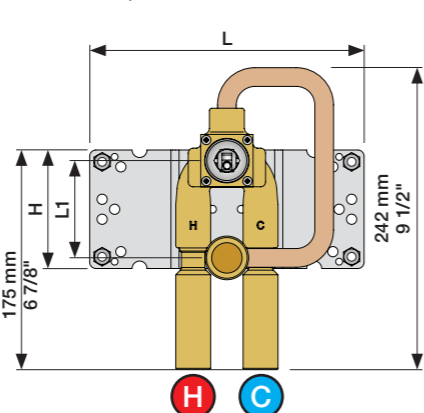

VOLA 100, 100X, 200, 200V, 300
VOLA 400DV, 400, 400V, 400N, 400NV, 400T
VOLA 400TV, 400F, 400FV, 400R, 400RV
VOLA 2100, 2100X, 2200, 2200V, 2300, 2400
VOLA 2400V, 2400N, 2400NV, 2400T, 2400TV
VOLA 2400F, 2400FV, 2400R, 2400RV

Monteringsvägledning

NB.
Boxen leveraras inte av VOLA.
Utan köps genom ÅF eller Grossist.

www.vola.com

SE_100-2100_V2 40998364
11-07-2024

Data, 3 Bar/43.5 Psi:

	l/min.	Gal/min.
100:	18,3	4.8
400V:	15,6	4.1
2100:	25,2	6.7
2400V:	22,2	5.9

Max. 65°C, 150°F

Max.: 10 Bar/145 psi

Installasjonsexempel: 2400NV

Förlängning

T Min. 15 mm
Max 65 mm

Y Min. 48 mm
Max. 110 mm

T	Y	VR1260/2260/1400/1020K
3 - 15 mm	110 - 98 mm	Std.
15 - 25 mm	98 - 88 mm	+10 STANDARD SVERIGE
25 - 35 mm	88 - 78 mm	+20
35 - 45 mm	78 - 68 mm	+30
45 - 55 mm	68 - 58 mm	+40
55 - 65 mm	58 - 48 mm	+50

Förlängning, eftermontering

* +10 - STANDARD SVERIGE

100 - 400:
62 - 0 mm

X 62 - 0 mm

2100 - 2400:

X 57 - 0 mm

X	VR1260 + VR1400 + VR1020K
50 - 52 mm	Std.
40 - 50 mm	+10
30 - 40 mm	+20
20 - 30 mm	+30
10 - 20 mm	+40
0 - 10 mm	+50

X	VR2260 + VR1400 + VR1020K
45 - 57 mm	Std.
35 - 45 mm	+10
25 - 35 mm	+20
15 - 25 mm	+30
5 - 15 mm	+40
-5 - 5 mm	+50

	L	L1	L2	H
A	220 mm 8 1/2"		-	
B	318 mm 12 1/2"	78 mm 3 1/16"		95 mm 3 3/4"
C				
D				
E	396 mm 15 1/2"		156 mm 6 1/8"	

A 100, 2100, 200V, 2200V, 400V, 2400V

C 300, 2300

D 400NV, 2400NV, 400TV, 2400TV

B 100X, 2100X

E 400FV, 2400FV, 400RV, 2400RV

Montering av förlängning

VR1260+

VR2260+

VR1020K, VR2019+, VR2119+

VR1400+

400-2400