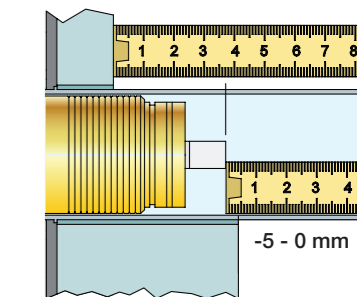

Förlängning, eftermontering

\* +10 - STANDARD SVERIGE

100 - 400:  
 62 - 0 mm

X 62 - 0 mm

2100 - 2400:

X 57 - 0 mm

X	VR1260 + VR1400 + VR1020K
50 - 52 mm	Std.
40 - 50 mm	+10
30 - 40 mm	+20
20 - 30 mm	+30
10 - 20 mm	+40
0 - 10 mm	+50

X	VR2260 + VR1400 + VR1020K
45 - 57 mm	Std.
35 - 45 mm	+10
25 - 35 mm	+20
15 - 25 mm	+30
5 - 15 mm	+40
-5 - 5 mm	+50

	L	L1	L2	H
A	220 mm 8 1/2"		-	
B	318 mm 12 1/2"	78 mm 3 1/16"		95 mm 3 3/4"
C				
D				
E	396 mm 15 1/2"		156 mm 6 1/8"	