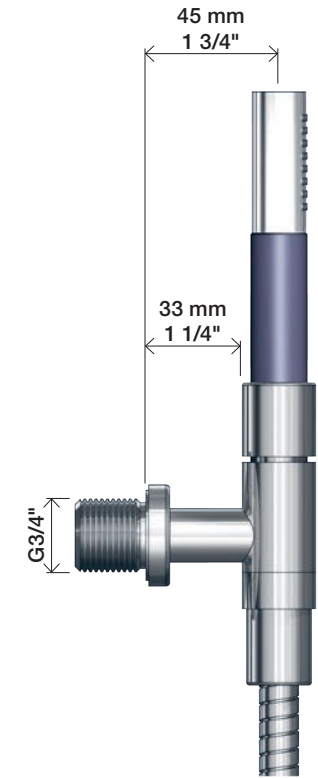

VOLA 070, 070R, 070-HT2

Fitting instruction
Montageanleitung
Monteringsvejledning
Monteringsvægledning
Montage hanleiding
Manuel de montage

Data	Bar:	1	2	3	4	5
070/070R	(l/min) (Gal/min)	9 2.5	9 2.5	9 2.5	9 2.5	9 2.5
070-HT2	(l/min) (Gal/min)	9 2.5	12 3.2	15 4.0	17 4.5	19 5
	Max. 65°C. 150°F					

VR161:
VR161K: 7 l/min - 1.8 Gal/min (Cal Green)

070

070R

070-HT2