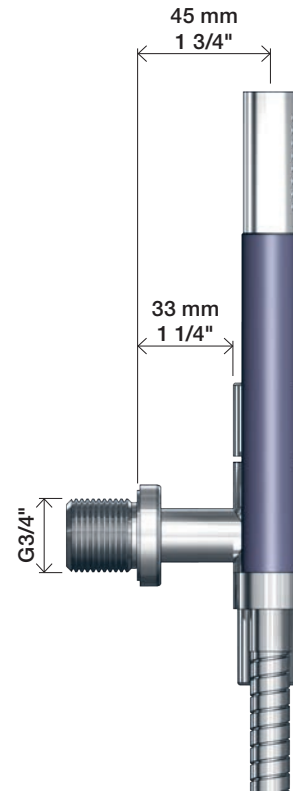

VOLA 070, 070R, 070-HT2

Fitting instruction
Montageanleitung
Monteringsvejledning
Monteringsvægledning
Montage hanleiding
Manuel de montage

Data	Bar:	1	2	3	4	5
070/070R	(l/min) (Gal/min)	9 2.5	9 2.5	9 2.5	9 2.5	9 2.5
070-HT2	(l/min) (Gal/min)	9 2.5	12 3.2	15 4.0	17 4.5	19 5
	Max. 65°C. 150°F					

VR161:
VR161K: 7 l/min - 1.8 Gal/min (Cal Green)

070

070R

070-HT2