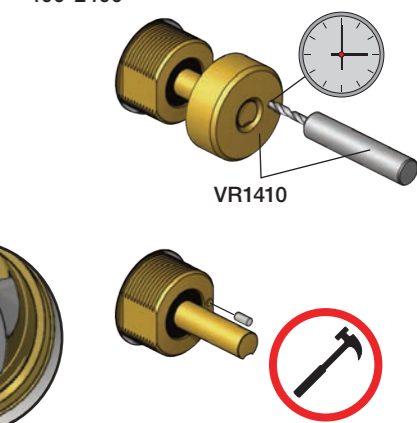

X	VR2260 + VR1400 + VR1020K
45 - 57 mm	Std.
35 - 45 mm	+10
25 - 35 mm	+20
15 - 25 mm	+30
5 - 15 mm	+40
-5 - 5 mm	+50

	L	L1	L2	H
A	220 mm 8 1/2"		-	
B	318 mm 12 1/2"	78 mm 3 1/16"		95 mm 3 3/4"
C				
D				
E	396 mm 15 1/2"		156 mm 6 1/8"	

A 100, 2100, 200V, 2200V, 400V, 2400V

C 300, 2300

D 400NV, 2400NV, 400TV, 2400TV

B 100X, 2100X

E 400FV, 2400FV, 400RV, 2400RV

Montering av förlängning

VR1260+

VR2260+

VR1020K, VR2019+, VR2119+

VR1400+

400-2400

1 Demontera sidofixturerna.  
Ta inte bort ljudisolering och Skyddskåpor.

NB.  
Boxen levereras inte av VOLA.  
Utan köps genom ÅF eller Grossist.

Blandaren justeras ut 10 mm enligt måttskiss, vid vägbeklädnad under 15 mm justeras blandaren inte ut då blandaren är försedd med förlängningar +10 som standard.