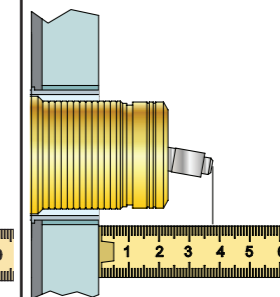

Max. 65°C, 150°F

Max.: 10 Bar/145 psi

Installasjonsexempel: 2400NV

Förlängning

T Min. 15 mm  
 Max 65 mm

Y Min. 48 mm  
 Max. 110 mm

T	Y	VR1260/2260/1400/1020K
3 - 15 mm	110 - 98 mm	Std.
15 - 25 mm	98 - 88 mm	+10 STANDARD SVERIGE
25 - 35 mm	88 - 78 mm	+20
35 - 45 mm	78 - 68 mm	+30
45 - 55 mm	68 - 58 mm	+40
55 - 65 mm	58 - 48 mm	+50

Förlängning, eftermontering

\* +10 - STANDARD SVERIGE

100 - 400:  
 62 - 0 mm

X 62 - 0 mm

2100 - 2400:

X 57 - 0 mm

X	VR1260 + VR1400 + VR1020K
50 - 52 mm	Std.
40 - 50 mm	+10
30 - 40 mm	+20
20 - 30 mm	+30
10 - 20 mm	+40
0 - 10 mm	+50

X	VR2260 + VR1400 + VR1020K
45 - 57 mm	Std.
35 - 45 mm	+10
25 - 35 mm	+20
15 - 25 mm	+30
5 - 15 mm	+40
-5 - 5 mm	+50

	L	L1	L2	H
A	220 mm 8 1/2"		-	
B	318 mm 12 1/2"	78 mm 3 1/16"		95 mm 3 3/4"
C				
D				
E	396 mm 15 1/2"		156 mm 6 1/8"	