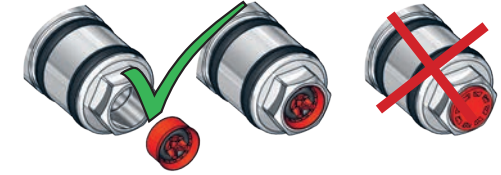

VOLA 070, 070R, 070-HT2

Fitting instruction
Montageanleitung
Monteringsvejledning
Monteringsvægledning
Montage hanleiding
Manuel de montage

Data	Bar:	1	2	3	4	5
070/070R	(l/min) (Gal/min)	9 2.5	9 2.5	9 2.5	9 2.5	9 2.5
070-HT2	(l/min) (Gal/min)	9 2.5	12 3.2	15 4.0	17 4.5	19 5
	Max. 65°C. 150°F					

VR161:
VR161K: 7 l/min - 1.8 Gal/min (Cal Green)