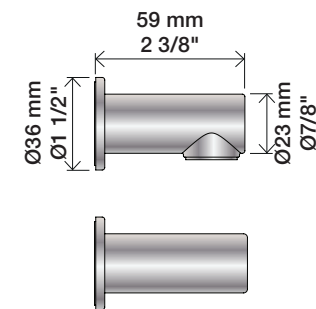

T4

T5

T6

T7

T11

T16

VOLA T3, T4, T5, T6, T7, T8, T9, T11, T14, T16, T27

www.vola.com

vola

5 1703182 372310

mnt_T3-T27_V3_40999247
01-04-2022

T14

T8

T9

T3

T27