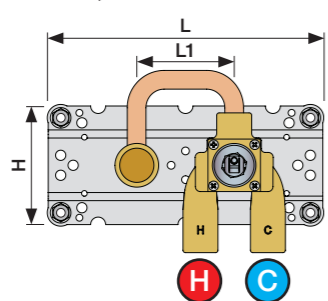

X	VR2260 + VR1400 + VR1020K
45 - 57 mm	Std.
35 - 45 mm	+10
25 - 35 mm	+20
15 - 25 mm	+30
5 - 15 mm	+40
-5 - 5 mm	+50

	L	L1	L2	H
A	220 mm 8 1/2"		-	
B	318 mm 12 1/2"	78 mm 3 1/16"		95 mm 3 3/4"
C				
D				
E	396 mm 15 1/2"		156 mm 6 1/8"	

A 100, 2100, 200V, 2200V, 400V, 2400V

C 300, 2300

D 400NV, 2400NV, 400TV, 2400TV

B 100X, 2100X

E 400FV, 2400FV, 400RV, 2400RV

Montering av förlängning

VR1260+

VR2260+

VR1020K, VR2019+, VR2119+

VR1400+

400-2400

1 Demontera sidofixturerna.  
Ta inte bort ljudisolering och Skyddskåpor.

NB.  
Boxen levereras inte av VOLA.  
Utan köps genom ÅF eller Grossist.

Blandaren justeras ut 10 mm enligt måttskiss, vid vägbeklädnad under 15 mm justeras blandaren inte ut då blandaren är försedd med förlängningar +10 som standard.