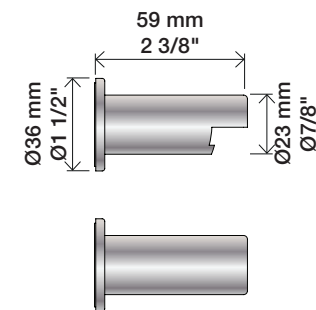

T4

T5

T6

T7

T11

T16

VOLA T3, T4, T5, T6, T7, T8, T9, T11, T14, T16, T27

www.vola.com

vola

5 1703182 372310

mnt_T3-T27_V3_40999247
01-04-2022

T14

T8

T9

T3

T27