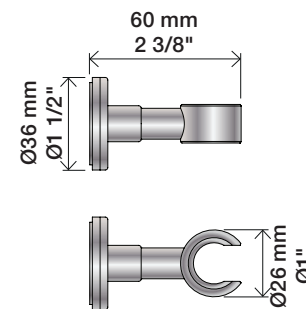

T4

T5

T6

T7

T11

T16

VOLA T3, T4, T5, T6, T7, T8, T9, T11, T14, T16, T27

www.vola.com

vola

5 1703182 372310

mnt_T3-T27_V3_40999247
01-04-2022

T14

T8

T9

T3

T27