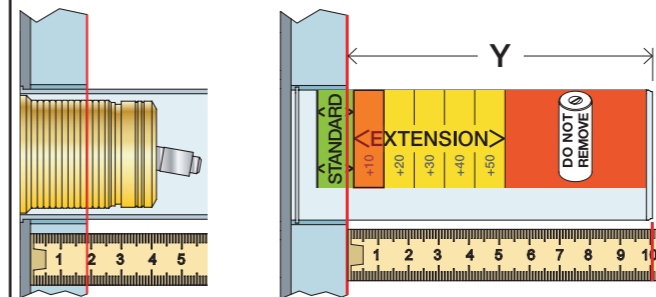

Max. 65°C, 150°F

Max.: 10 Bar/145 psi

Installasjonsexempel: 2400NV

Förlängning

T Min. 15 mm  
 Max 65 mm

Y Min. 48 mm  
 Max. 110 mm

T	Y	VR1260/2260/1400/1020K
3 - 15 mm	110 - 98 mm	Std.
15 - 25 mm	98 - 88 mm	+10 STANDARD SVERIGE
25 - 35 mm	88 - 78 mm	+20
35 - 45 mm	78 - 68 mm	+30
45 - 55 mm	68 - 58 mm	+40
55 - 65 mm	58 - 48 mm	+50

X	VR2260 + VR1400 + VR1020K
45 - 57 mm	Std.
35 - 45 mm	+10
25 - 35 mm	+20
15 - 25 mm	+30
5 - 15 mm	+40
-5 - 5 mm	+50

	L	L1	L2	H
A	220 mm 8 1/2"		-	
B	318 mm 12 1/2"	78 mm 3 1/16"		95 mm 3 3/4"
C				
D				
E	396 mm 15 1/2"		156 mm 6 1/8"	