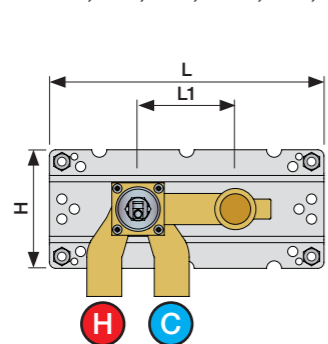

X	VR1260 + VR1400 + VR1020K
50 - 52 mm	Std.
40 - 50 mm	+10
30 - 40 mm	+20
20 - 30 mm	+30
10 - 20 mm	+40
0 - 10 mm	+50

X	VR2260 + VR1400 + VR1020K
45 - 57 mm	Std.
35 - 45 mm	+10
25 - 35 mm	+20
15 - 25 mm	+30
5 - 15 mm	+40
-5 - 5 mm	+50

	L	L1	L2	H
A	220 mm 8 1/2"		-	
B	318 mm 12 1/2"	78 mm 3 1/16"		95 mm 3 3/4"
C				
D				
E	396 mm 15 1/2"		156 mm 6 1/8"	

A 100, 2100, 200V, 2200V, 400V, 2400V