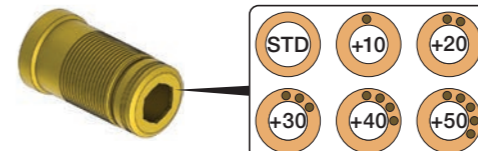

VOLA 100, 100X, 200, 200V, 300  
 VOLA 400DV, 400, 400V, 400N, 400NV, 400T  
 VOLA 400TV, 400F, 400FV, 400R, 400RV  
 VOLA 2100, 2100X, 2200, 2200V, 2300, 2400  
 VOLA 2400V, 2400N, 2400NV, 2400T, 2400TV  
 VOLA 2400F, 2400FV, 2400R, 2400RV

Max. 65°C, 150°F

Max.: 10 Bar/145 psi

Installasjonsexempel: 2400NV

Förlängning

T Min. 15 mm  
 Max 65 mm

Y Min. 48 mm  
 Max. 110 mm

T	Y	VR1260/2260/1400/1020K
3 - 15 mm	110 - 98 mm	Std.
15 - 25 mm	98 - 88 mm	+10 STANDARD SVERIGE
25 - 35 mm	88 - 78 mm	+20
35 - 45 mm	78 - 68 mm	+30
45 - 55 mm	68 - 58 mm	+40
55 - 65 mm	58 - 48 mm	+50