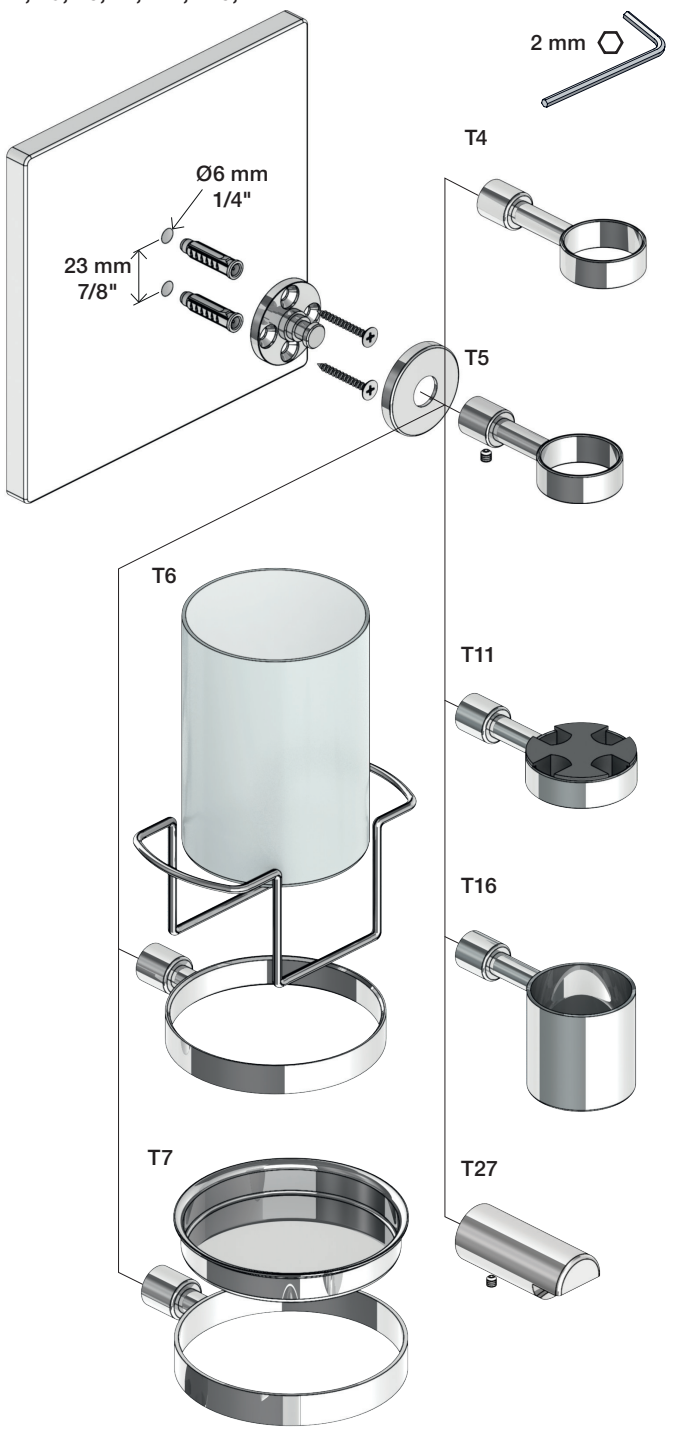

T4, T5, T6, T7, T11, T16, T27