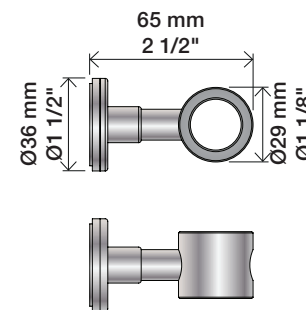

T4

T5

T6

T7

T11

T16

VOLA T3, T4, T5, T6, T7, T8, T9, T11, T14, T16, T27

www.vola.com

vola

5 1703182 372310

mnt_T3-T27_V3_40999247
01-04-2022

T14

T8

T9

T3

T27