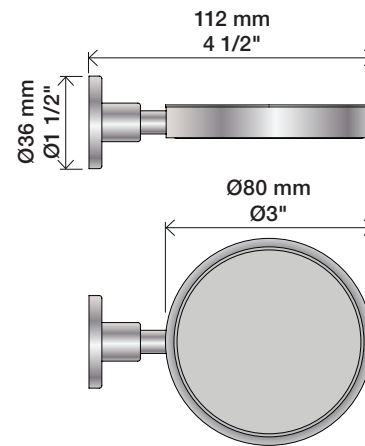

X	VR2260 + VR1400 + VR1020K
45 - 57 mm	Std.
35 - 45 mm	+10
25 - 35 mm	+20
15 - 25 mm	+30
5 - 15 mm	+40
-5 - 5 mm	+50

	L	L1	L2	H
A	220 mm 8 1/2"		-	
B	318 mm 12 1/2"	78 mm 3 1/16"		95 mm 3 3/4"
C				
D				
E	396 mm 15 1/2"		156 mm 6 1/8"	

Extension Verlängerung      Forlængerdele Förlängning      Verlengstukken Modification

**T** Min. 3 mm  
Max. 65 mm

**Y** Min. 48 mm  
Max. 110 mm

T	Y	VR2019
3 - 15 mm	110 - 98 mm	Std.
15 - 25 mm	98 - 88 mm	+10
25 - 35 mm	88 - 78 mm	+20
35 - 45 mm	78 - 68 mm	+30
45 - 55 mm	68 - 58 mm	+40
55 - 65 mm	58 - 48 mm	+50

VR2019+

T4

T5

T6

T7

T11

T16

VOLA T3, T4, T5, T6, T7, T8, T9, T11, T14, T16, T27