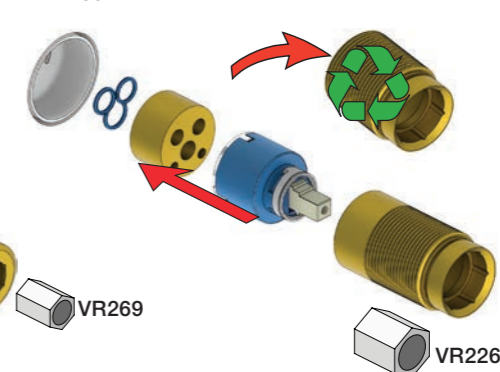

X	VR2260 + VR1400 + VR1020K
45 - 57 mm	Std.
35 - 45 mm	+10
25 - 35 mm	+20
15 - 25 mm	+30
5 - 15 mm	+40
-5 - 5 mm	+50

	L	L1	L2	H
A	220 mm 8 1/2"		-	
B	318 mm 12 1/2"	78 mm 3 1/16"		95 mm 3 3/4"
C				
D				
E	396 mm 15 1/2"		156 mm 6 1/8"	

A 100, 2100, 200V, 2200V, 400V, 2400V

C 300, 2300

D 400NV, 2400NV, 400TV, 2400TV

B 100X, 2100X

E 400FV, 2400FV, 400RV, 2400RV

Montering av förlängning

VR1260+

VR2260+

VR1020K, VR2019+, VR2119+

VR1400+

400-2400

1 Demontera sidofixturerna.  
Ta inte bort ljudisolering och Skyddskåpor.

NB.  
Boxen levereras inte av VOLA.  
Utan köps genom ÅF eller Grossist.

Blandaren justeras ut 10 mm enligt måttskiss, vid vägbeklädnad under 15 mm justeras blandaren inte ut då blandaren är försedd med förlängningar +10 som standard.