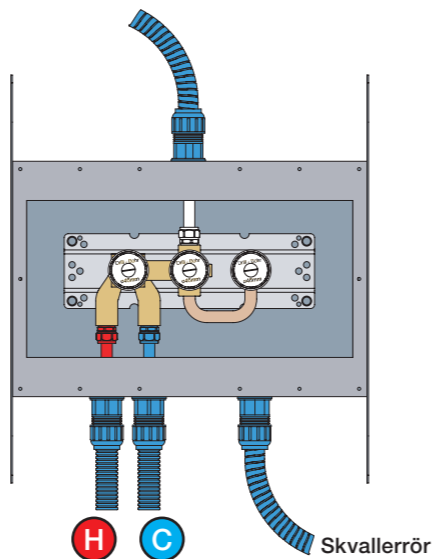

Data, 3 Bar/43.5 Psi:

	l/min.	Gal/min.
100:	18,3	4.8
400V:	15,6	4.1
2100:	25,2	6.7
2400V:	22,2	5.9

Max. 65°C, 150°F

Max.: 10 Bar/145 psi

Installasjonsexempel: 2400NV