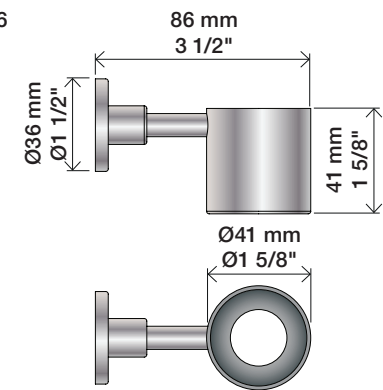

X	VR2260 + VR1400 + VR1020K
45 - 57 mm	Std.
35 - 45 mm	+10
25 - 35 mm	+20
15 - 25 mm	+30
5 - 15 mm	+40
-5 - 5 mm	+50

	L	L1	L2	H
A	220 mm 8 1/2"		-	
B	318 mm 12 1/2"	78 mm 3 1/16"		95 mm 3 3/4"
C				
D				
E	396 mm 15 1/2"		156 mm 6 1/8"	

Extension Verlängerung      Forlængerdele Förlängning      Verlengstukken Modification

**T** Min. 3 mm  
Max. 65 mm

**Y** Min. 48 mm  
Max. 110 mm

T	Y	VR2019
3 - 15 mm	110 - 98 mm	Std.
15 - 25 mm	98 - 88 mm	+10
25 - 35 mm	88 - 78 mm	+20
35 - 45 mm	78 - 68 mm	+30
45 - 55 mm	68 - 58 mm	+40
55 - 65 mm	58 - 48 mm	+50

VR2019+

T4

T5

T6

T7

T11

T16

VOLA T3, T4, T5, T6, T7, T8, T9, T11, T14, T16, T27