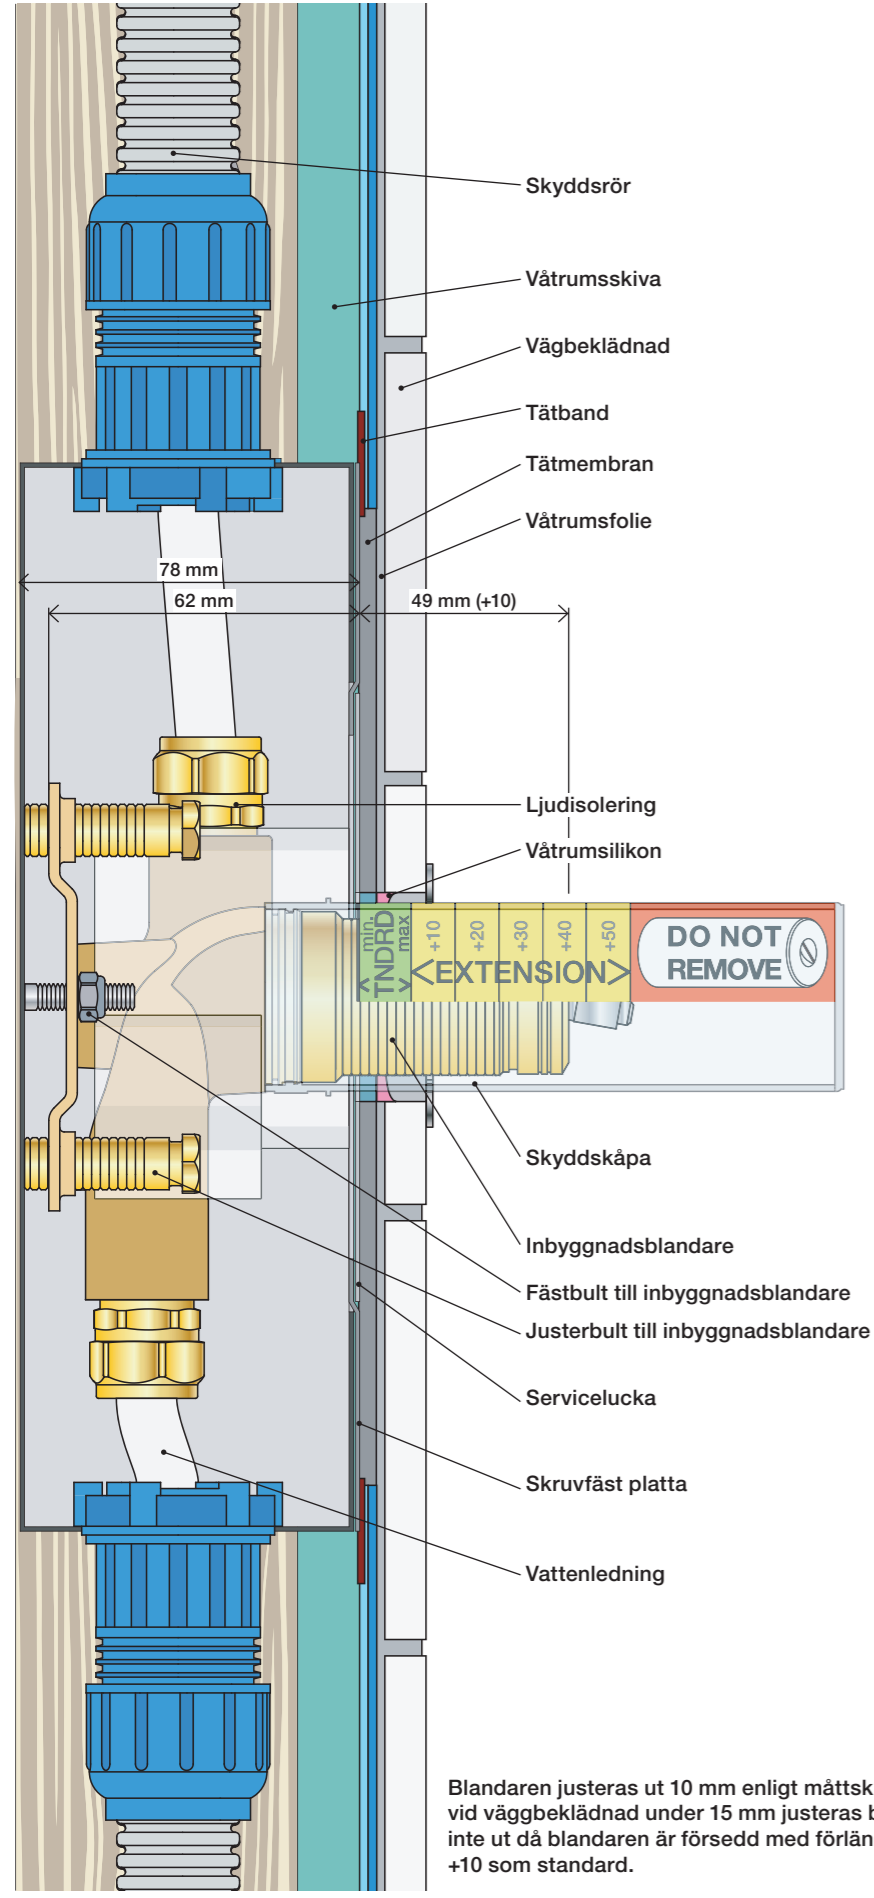

X	VR2260 + VR1400 + VR1020K
45 - 57 mm	Std.
35 - 45 mm	+10
25 - 35 mm	+20
15 - 25 mm	+30
5 - 15 mm	+40
-5 - 5 mm	+50

	L	L1	L2	H
A	220 mm 8 1/2"		-	
B	318 mm 12 1/2"	78 mm 3 1/16"		95 mm 3 3/4"
C				
D				
E	396 mm 15 1/2"		156 mm 6 1/8"	

A 100, 2100, 200V, 2200V, 400V, 2400V

C 300, 2300

D 400NV, 2400NV, 400TV, 2400TV

B 100X, 2100X

E 400FV, 2400FV, 400RV, 2400RV

Montering av förlängning

VR1260+

VR2260+

VR1020K, VR2019+, VR2119+

VR1400+

400-2400

1 Demontera sidofixturerna.  
Ta inte bort ljudisolering och Skyddskåpor.

NB.  
Boxen levereras inte av VOLA.  
Utan köps genom ÅF eller Grossist.

Blandaren justeras ut 10 mm enligt måttskiss, vid vägbeklädnad under 15 mm justeras blandaren inte ut då blandaren är försedd med förlängningar +10 som standard.

**VOLA 070, 070R, 070-HT2**

Fitting instruction  
 Montageanleitung  
 Monteringsvejledning  
 Monteringsvægledning  
 Montage hanleiding  
 Manuel de montage

Data	Bar:	1	2	3	4	5
070/070R	(l/min) (Gal/min)	9 2.5	9 2.5	9 2.5	9 2.5	9 2.5
070-HT2	(l/min) (Gal/min)	9 2.5	12 3.2	15 4.0	17 4.5	19 5
	Max. 65°C. 150°F					