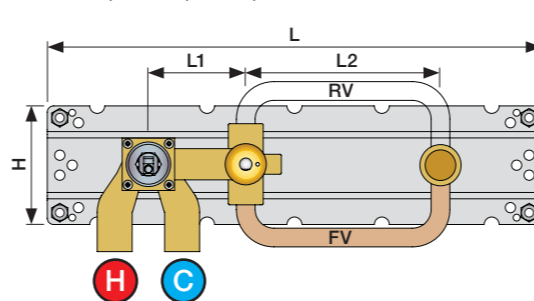

X	VR2260 + VR1400 + VR1020K
45 - 57 mm	Std.
35 - 45 mm	+10
25 - 35 mm	+20
15 - 25 mm	+30
5 - 15 mm	+40
-5 - 5 mm	+50

	L	L1	L2	H
A	220 mm 8 1/2"		-	
B	318 mm 12 1/2"	78 mm 3 1/16"		95 mm 3 3/4"
C				
D				
E	396 mm 15 1/2"		156 mm 6 1/8"	

A 100, 2100, 200V, 2200V, 400V, 2400V

C 300, 2300

D 400NV, 2400NV, 400TV, 2400TV

B 100X, 2100X

E 400FV, 2400FV, 400RV, 2400RV

Montering av förlängning

VR1260+

VR2260+

VR1020K, VR2019+, VR2119+

VR1400+

400-2400

1 Demontera sidofixturerna.  
Ta inte bort ljudisolering och Skyddskåpor.

NB.  
Boxen levereras inte av VOLA.  
Utan köps genom ÅF eller Grossist.

Blandaren justeras ut 10 mm enligt måttskiss, vid vägbeklädnad under 15 mm justeras blandaren inte ut då blandaren är försedd med förlängningar +10 som standard.