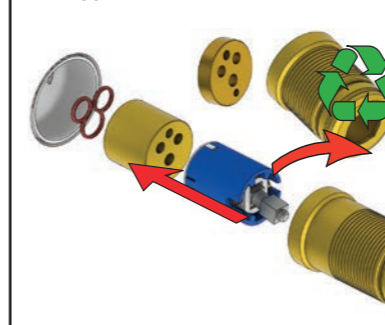

A 100, 2100, 200V, 2200V, 400V, 2400V

C 300, 2300

D 400NV, 2400NV, 400TV, 2400TV

B 100X, 2100X

E 400FV, 2400FV, 400RV, 2400RV

Montering av förlängning

VR1260+

VR2260+

VR1020K, VR2019+, VR2119+

VR1400+

400-2400

1 Demontera sidofixturerna.  
Ta inte bort ljudisolering och Skyddskåpor.

NB.  
Boxen levereras inte av VOLA.  
Utan köps genom ÅF eller Grossist.

Blandaren justeras ut 10 mm enligt måttskiss, vid vägbeklädnad under 15 mm justeras blandaren inte ut då blandaren är försedd med förlängningar +10 som standard.