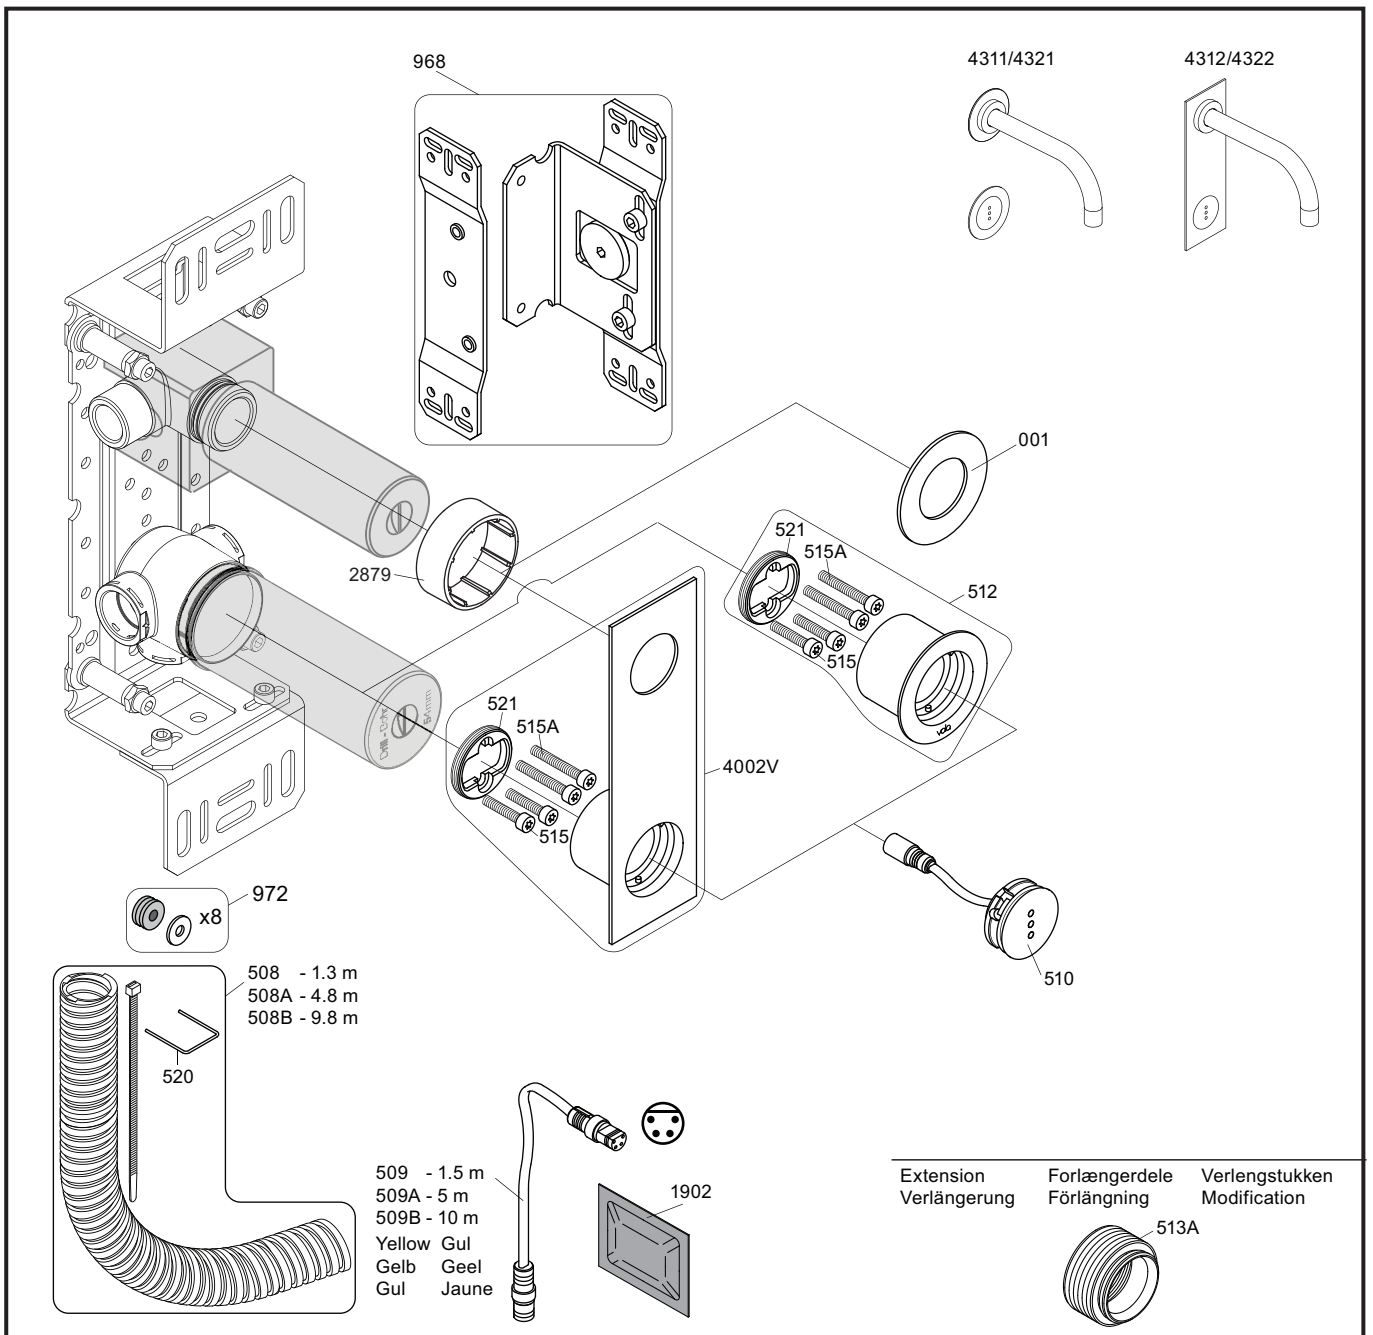

Fig. 2

Installatie voorbeelden
l'installation des exemples

Fig. 3

Fig. 4 Ceiling mounted
Deckenmontage
Loftmonteret

Takmonterad
Plafondmontage
Monté au plafond

Fig. 5

Wiring diagram
Schaltplan

Ledningsdiagram
kopplingschema

Aansluitschema
Schéma de câblage

VR512: 2xVR515, 2xVR515A VR521
VR4002V: 2xVR515, 2xVR515A VR521

4300

vola
Lunavej 2
DK-8700 Horsens
Tlf : + 45 7023 5500
sales@vola.com
www.vola.com

VOLA 4300

Date
May 22

Rev.
3