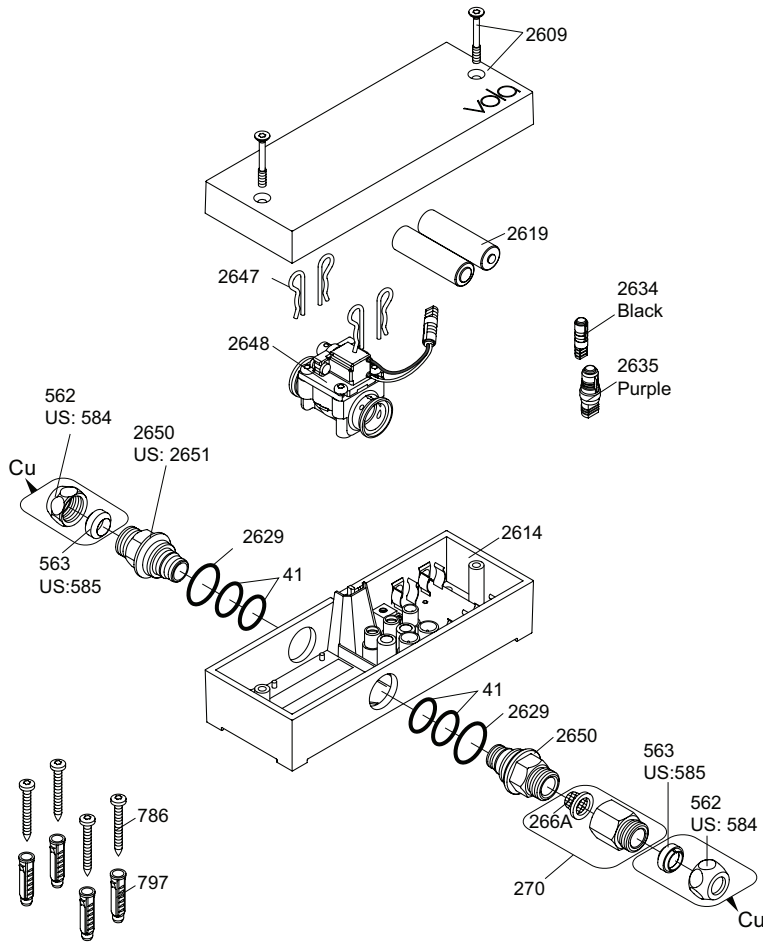

VR2650: 2xVR41, VR2652, VR2629
VR2651: 2xVR41, VR2652, VR2629 (USA)
VR2654: 4xVR2647, VR2648, 2xVR2650, 2xVR266A

Additional parts
Zusätzliche Teile
Supplerede dele
Ytterligere delar

Remote control
Fernbedienung
Fjernbetjening
Fjärrkontroll

Afstandsbediening
Contrôle à distance
Telemando

2625

Power supply
Netzteil
Strømforsyning
Strömförsörjning

Stroomvoorziening
Alimentation
Convertidor adaptador

2622: ROW&GB
2626: EU

	EU	GB	US	AUS
Type:	C	G	A	I

2623: IPX5

Extension
2639 - 5 m
2645 - 10 m

Black Svart
Schwartz Zwart
Sort Noir

Signal cable
Signalkabel

Signaalkabel
Câble de signal
Cable de señal

41XX, 49XX:
509 - 1.5 m
509A - 5 m
509B - 10 m

RB1E, HV1E:
2656 - 1.5 m

Yellow
Gelb
Gul
Geel
Jaune

Adapter
Adapteur

Discontinued model
aufgeföhrte Modell
Udgået model
Avveklad modell
Beändigde model
Modèle discontinué

vola
Lunavej 2
DK-8700 Horsens
Tlf : + 45 7023 5500
sales@vola.com
www.vola.com

VOLA VR2617
RB1E/4300/4300/4800

Date:
Feb. 23

Rev.:
2

Sheet:
SB21.16