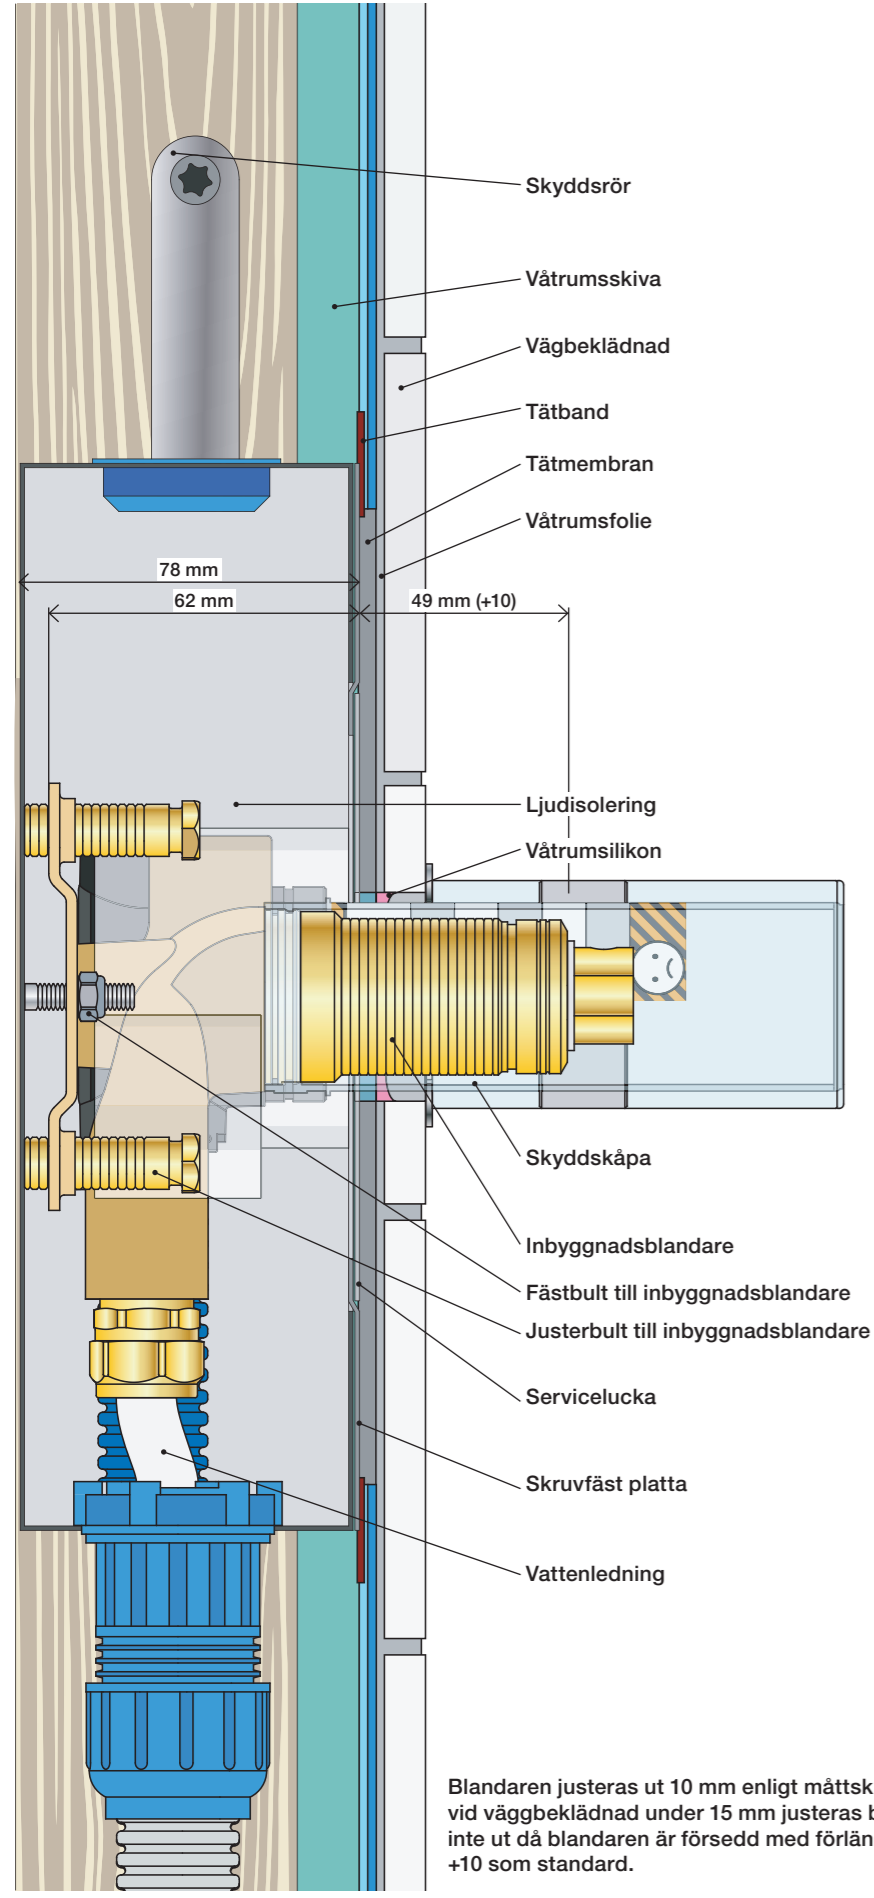

1 Demontera sidfixturerna.
Ta inte bort ljudisolering och Skyddskåpor.

NB.
Boxen leveraras inte av VOLA.
Utan köps genom ÅF eller Grossist.

Blandaren justeras ut 10 mm enligt måttkiss, vid vägbeklädnad under 15 mm justeras blandaren inte ut då blandaren är försedd med förlängningar +10 som standard.