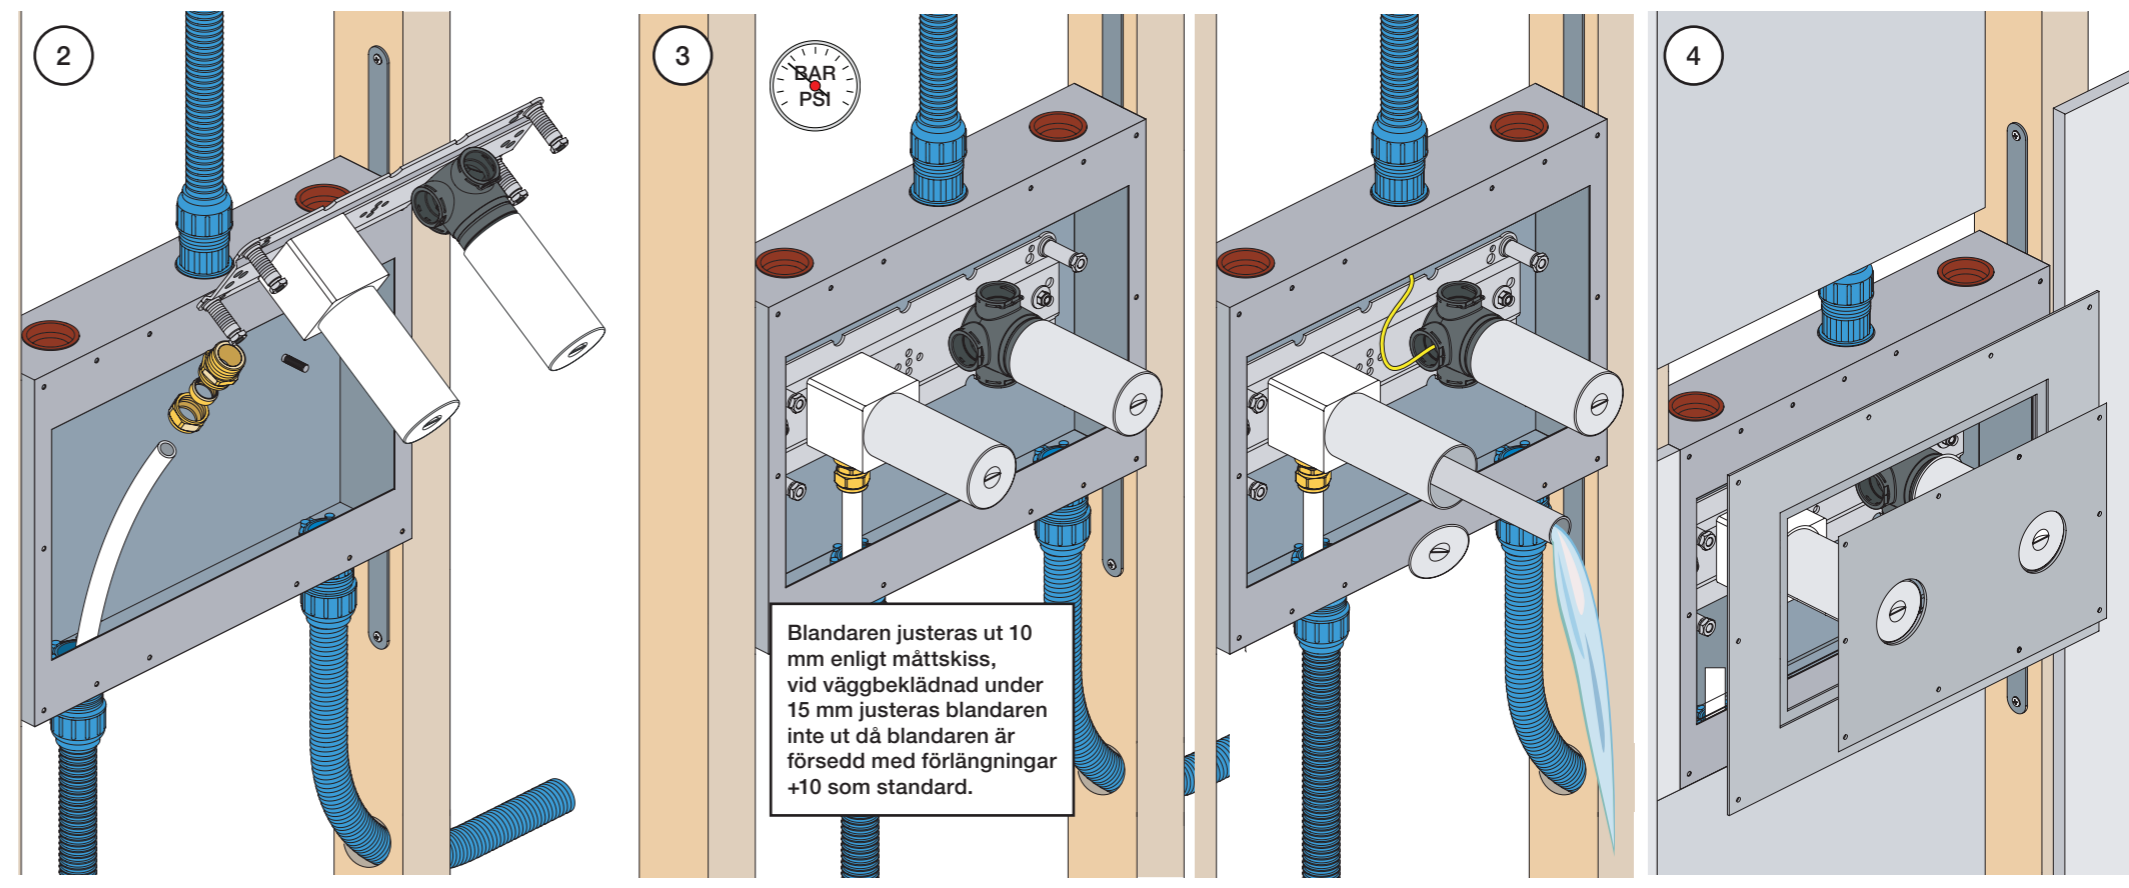

VOLA Electronic

Elektronikboks
Valve box
Ventil Kasten
Ventilbox
Ventiel doos
Boite étanche avec vanne

EU EMC directive
2004/108/EU
IPX4

VR2618

VR2617

Settings: Einstellung:	Setting: Justering:	Afstelling: Réglage:			
	Sec.	1	2	3	4
DEFAULT SETTING:		ON	ON	ON	ON
ON	0	ON	ON	ON	ON = 20 sec. - hygienic rinse every 24h. - hygienische spülung jede 24 stunde. - hygiejneski 24t efter sidste brug. - hygienisk skölja varje 24 timmar. - hygiënisch spoelen iedere 24 uur. - Rinçage hygiénique chaque 24h.
OFF	3	ON	OFF	ON	
	5	ON	OFF	OFF	
	8	OFF	ON	ON	
	10	OFF	ON	OFF	
	15	OFF	OFF	ON	
	20	OFF	OFF	OFF	
SPECIAL: Long spout Lange Auslauf Langt udløb Långt utlopp Lange uitloop Long bec	*0	ON	ON	OFF	