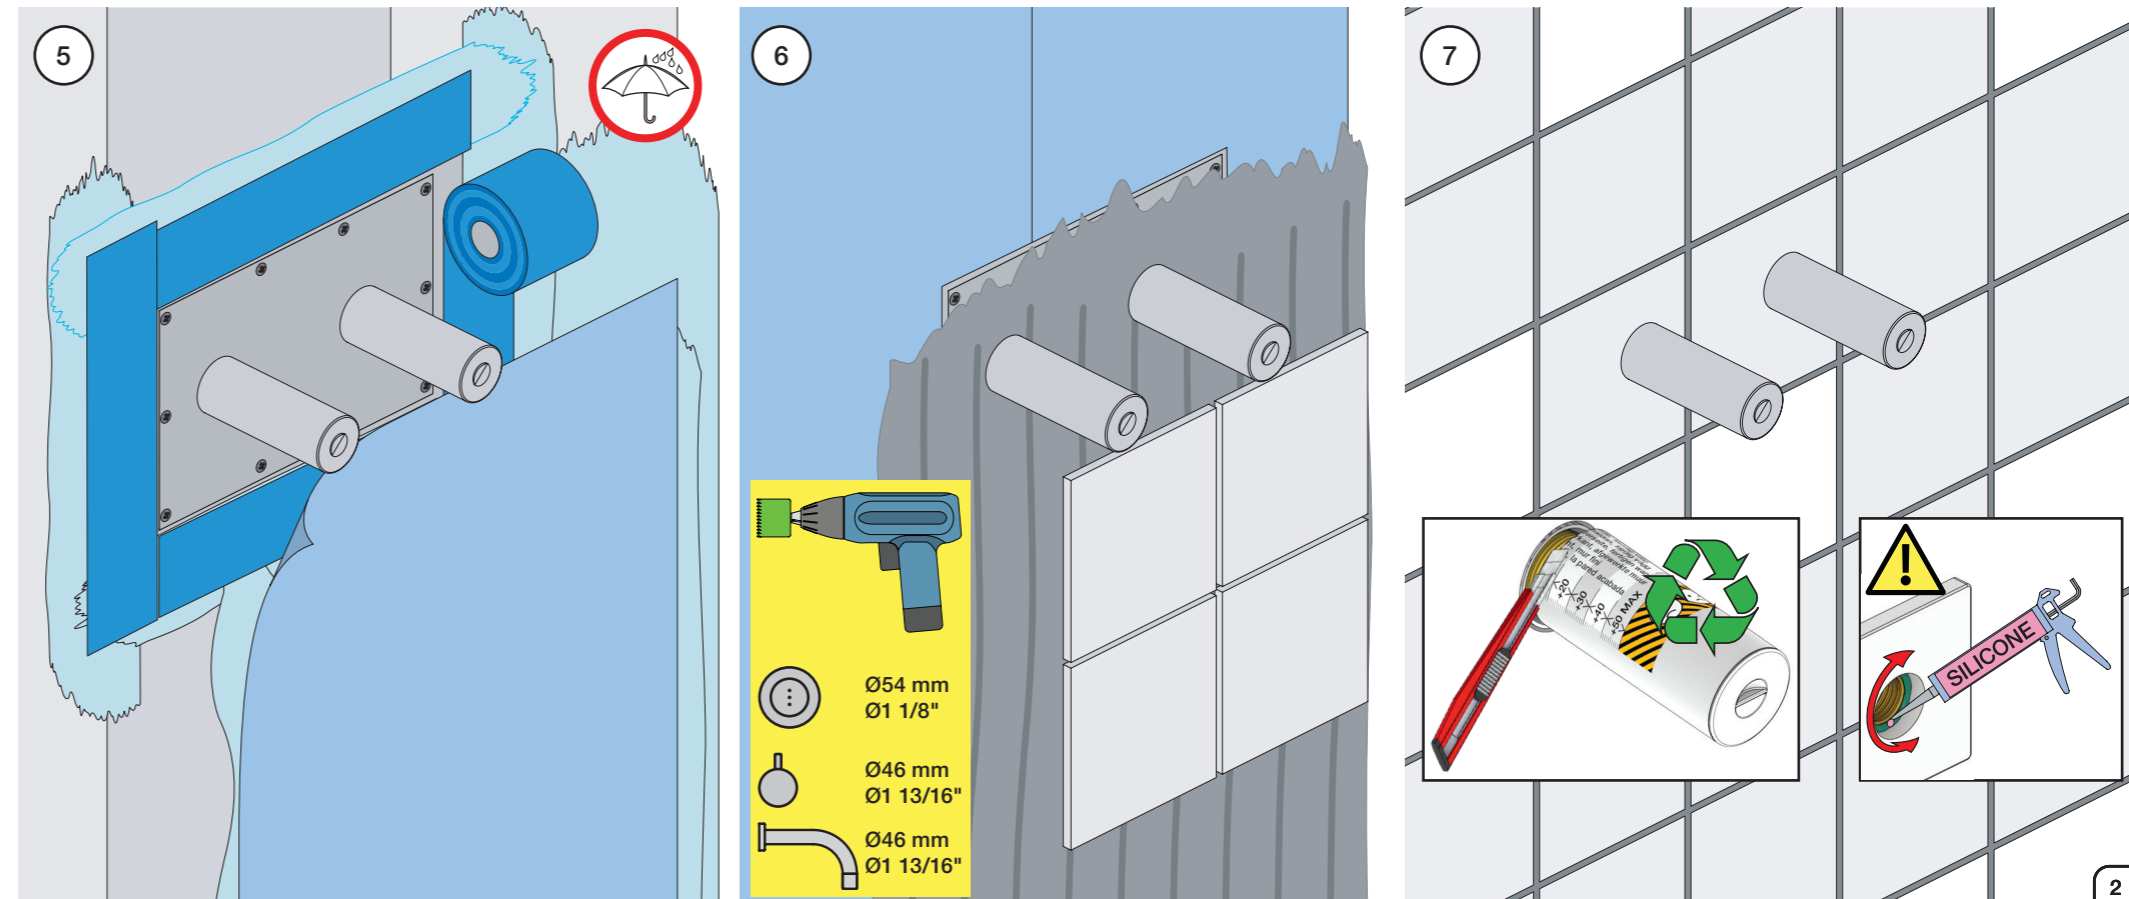

1 Demontera sidfixturerna.
Ta inte bort ljudisolering och Skyddskåpor.

NB.
Boxen leveraras inte av VOLA.
Utan köps genom ÅF eller Grossist.

Blandaren justeras ut 10 mm enligt måttkiss, vid vägbeklädnad under 15 mm justeras blandaren inte ut då blandaren är försedd med förlängningar +10 som standard.

VOLA Electronic

Elektronikboks
Valve box
Ventil Kasten
Ventilbox
Ventiel doos
Boite étanche avec vanne

EU EMC directive
2004/108/EU
IPX4

VR2618

VR2617

Settings: Einstellung:	Setting: Justering:	Afstelling: Réglage:			
	Sec.	1	2	3	4
DEFAULT SETTING:		ON	ON	ON	ON
ON	0	ON	ON	ON	ON = 20 sec. - hygienic rinse every 24h. - hygienische spülung jede 24 stunde. - hygiejneski 24t efter sidste brug. - hygienisk skölja varje 24 timmar. - hygiënisch spoelen iedere 24 uur. - Rinçage hygiénique chaque 24h.
OFF	3	ON	OFF	ON	
	5	ON	OFF	OFF	
	8	OFF	ON	ON	
	10	OFF	ON	OFF	
	15	OFF	OFF	ON	
	20	OFF	OFF	OFF	
SPECIAL: Long spout Lange Auslauf Langt udløb Långt utlopp Lange uitloop Long bec	*0	ON	ON	OFF	