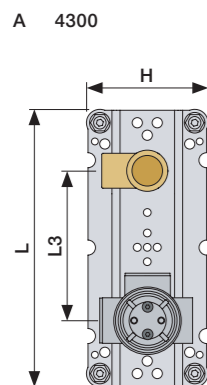

Monteringsvägledning

www.vola.com
SE_4900_V2_40998367

vola

	L	L1	L2	L3	H
A	220 mm 8 1/2"			120 mm 4 3/4"	
B	318 mm 12 1/2"		156 mm 6 1/8"		
C	396 mm 15 1/2"	78 mm 3 1/16"			95 mm 3 3/4"
D	220 mm 8 1/2"			120 mm 4 3/4"	
E					

A Data, 3 Bar/43.5 Psi: Max. 65°C, 150°F

	l/min.	Gal/min.
4300:	30.0	7.9
4800:	30.0	7.9
4900:	18.3	4.8

D Kabeldragning: $\text{Ø}10 - 1/2"$

Installations exempel: 4300:

L = 130 cm
L = 51"

VR2617

1/2"

Skvallerrör

STD +10 +20 +30 +40 +50

STANDARD EXTENSION DO NOT REMOVE

	T	Y	VR1260/VR2019	VR513A	X	VR1260/VR2019	VR513A
	3 - 15 mm	110 - 98 mm	Std.	Std.	50 - 62 mm	Std.	Std.
	15 - 25 mm	98 - 88 mm	+10	x1	40 - 50 mm	+10	x1
	25 - 35 mm	88 - 78 mm	+20	x2	30 - 40 mm	+20	x2
	35 - 45 mm	78 - 68 mm	+30	x2	20 - 30 mm	+30	x2
	45 - 55 mm	68 - 58 mm	+40	x3	10 - 20 mm	+40	x3
	55 - 65 mm	58 - 48 mm	+50	x3	0 - 10 mm	+50	x3