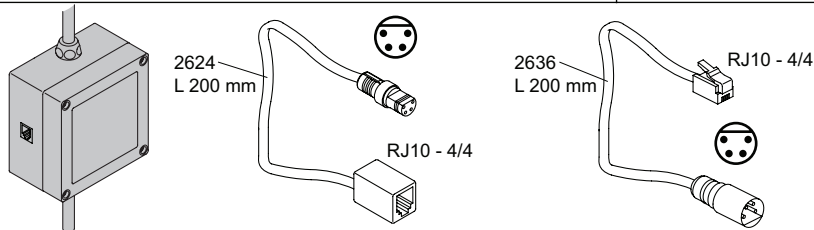

Adapter
Adapteur

Discontinued model
aufgeföhrte Modell
Udgået model
Avveklad modell
Beändigde model
Modèle discontinué