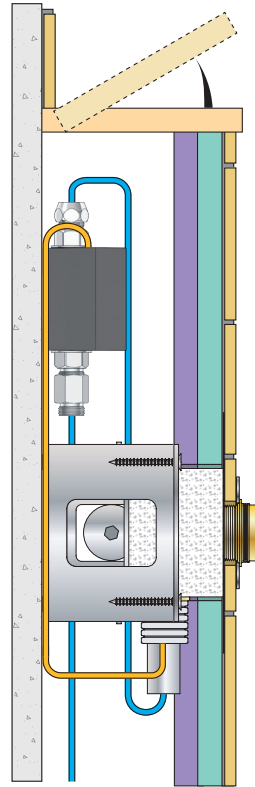

www.vola.com

mnt_Elektronikbox_V10_40999840
17-03-2022

© VOLA A/S

5 703182 372617

vola

Installation examples
Installationsbeispiele

Fig. 1

Installationseksempler
Installationsexemplar

Fig. 2

Installatie voorbeelden
l'installation des exemples

Fig. 3

Fig. 4 Ceiling mounted
Deckenmontage
Loftmonteret

Takmonterad
Plafondmontage
Monté au plafond

Fig. 5

Wiring diagram
Schaltplan

Ledningsdiagram
kopplingschema

Aansluitschema
Schéma de câblage

VR512: 2xVR515, 2xVR515A VR521
VR4002V: 2xVR515, 2xVR515A VR521

4300

vola
Lunavej 2
DK-8700 Horsens
Tlf : + 45 7023 5500
sales@vola.com
www.vola.com

VOLA 4300

Date
May 22

Rev.
3