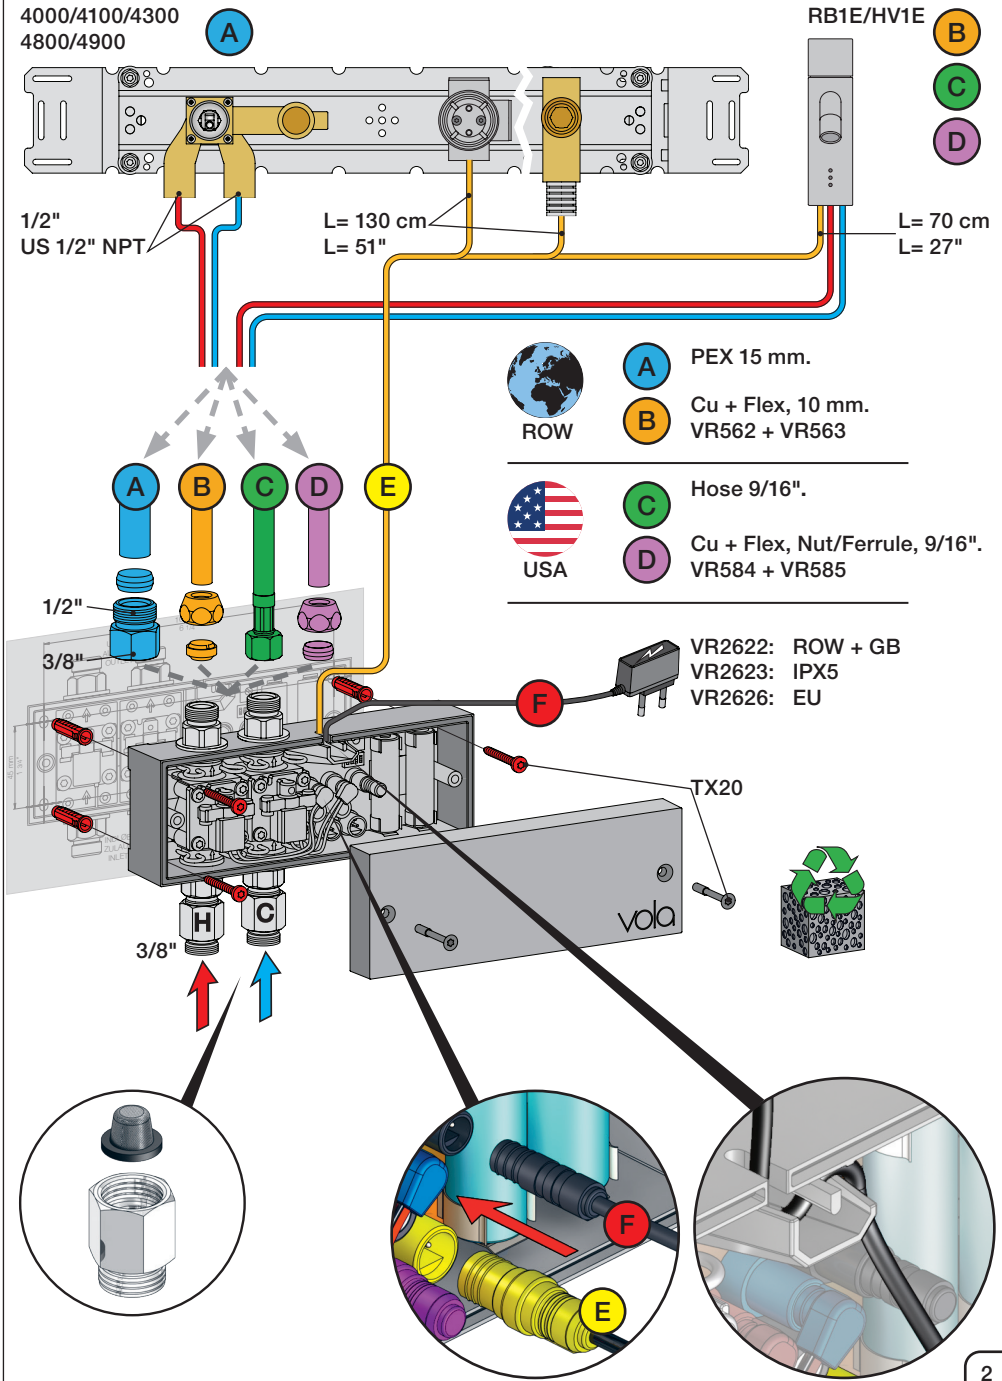

VR2618

VR2617

Adjustment of sensor range.
Einstellen von Reichweite des Sensors.
Justering af sensorafstand.
Justering av sensoravstånd.
Instellen van de sensor-afstand.
Réglage sensibilité de capteur.
Standard: ca. 15 cm.

Fig. 2

Installatie voorbeelden
l'installation des exemples

Fig. 3

Fig. 4 Ceiling mounted
Deckenmontage
Loftmonteret

Takmonterad
Plafondmontage
Monté au plafond

Fig. 5

Wiring diagram
Schaltplan

Ledningsdiagram
kopplingschema

Aansluitschema
Schéma de câblage

VR512: 2xVR515, 2xVR515A VR521
VR4002V: 2xVR515, 2xVR515A VR521

4300

vola
Lunavej 2
DK-8700 Horsens
Tlf : + 45 7023 5500
sales@vola.com
www.vola.com

VOLA 4300

Date
May 22

Rev.
3

Sheet
SB 40.43

VR2650: 2xVR41, VR2652, VR2629
 VR2651: 2xVR41, VR2652, VR2629 (USA)
 VR2654: 4xVR2647, VR2648, 2xVR2650, 2xVR266A

Additional parts
Zusätzliche Teile
Supplerede dele
Ytterligere delar

Remote control
 Fernbedienung
 Fjernbetjening
 Fjärrkontroll