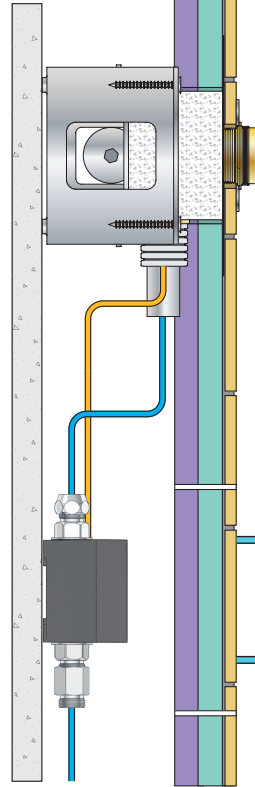

A Data, 3 Bar/43.5 Psi: Max. 65°C, 150°F

	l/min.	Gal/min.
4300:	30.0	7.9
4800:	30.0	7.9
4900:	18.3	4.8

D Kabeldragning: $\text{Ø}10 - 1/2"$

Installations exempel: 4300:

L = 130 cm
L = 51"

VR2617

1/2"

Skvallerrör

www.vola.com

mnt_Elektronikbox_V10_40999840
17-03-2022

© VOLA A/S

5 703182 372617

vola

Installation examples
Installationsbeispiele

Fig. 1

Installationseksempler
Installationsexemplar

Fig. 2

Installatie voorbeelden
l'installation des exemples

Fig. 3

Fig. 4 Ceiling mounted
Deckenmontage
Loftmonteret

Takmonterad
Plafondmontage
Monté au plafond

Fig. 5

Wiring diagram
Schaltplan

Ledningsdiagram
kopplingschema

Aansluitschema
Schéma de câblage

VR512: 2xVR515, 2xVR515A VR521
VR4002V: 2xVR515, 2xVR515A VR521

4300

vola
Lunavej 2
DK-8700 Horsens
Tlf : + 45 7023 5500
sales@vola.com
www.vola.com

VOLA 4300

Date
May 22

Rev.
3