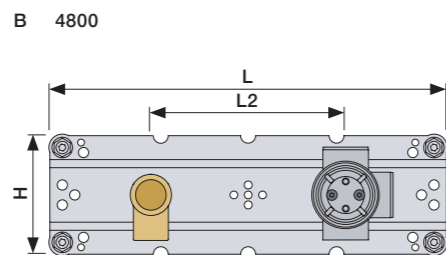

Monteringsvägledning

www.vola.com
SE_4900_V2_40998367

vola

	L	L1	L2	L3	H
A	220 mm 8 1/2"			120 mm 4 3/4"	
B	318 mm 12 1/2"		156 mm 6 1/8"		
C	396 mm 15 1/2"	78 mm 3 1/16"			95 mm 3 3/4"
D	220 mm 8 1/2"			120 mm 4 3/4"	
E					

A Data, 3 Bar/43.5 Psi: Max. 65°C, 150°F

	l/min.	Gal/min.
4300:	30.0	7.9
4800:	30.0	7.9
4900:	18.3	4.8

D Kabeldragning: $\text{Ø}10 - 1/2"$

Installations exempel: 4300:

L = 130 cm
L = 51"

VR2617

1/2"

Skvallerrör