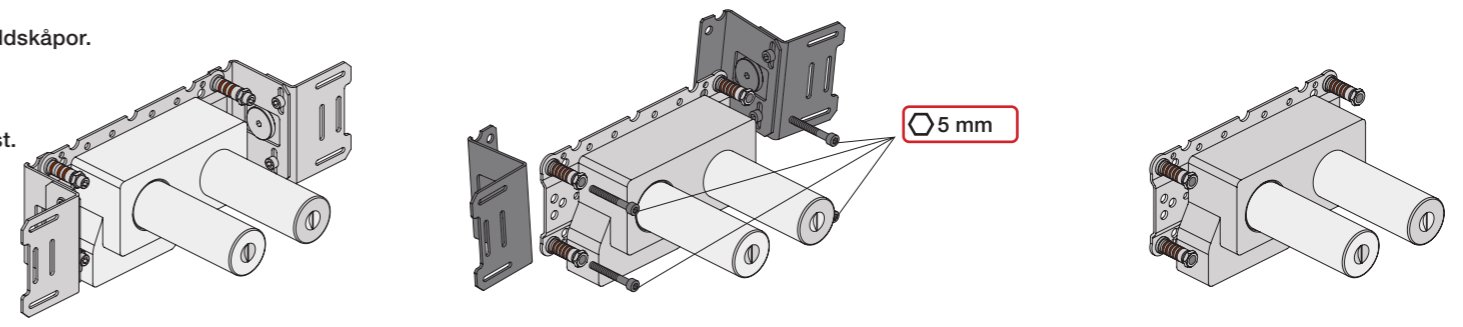

1 Demontera sidfixturerna.
Ta inte bort ljudisolering och Skyddskåpor.

NB.
Boxen leveraras inte av VOLA.
Utan köps genom ÅF eller Grossist.

Blandaren justeras ut 10 mm enligt måttkiss, vid vägbeklädnad under 15 mm justeras blandaren inte ut då blandaren är försedd med förlängningar +10 som standard.