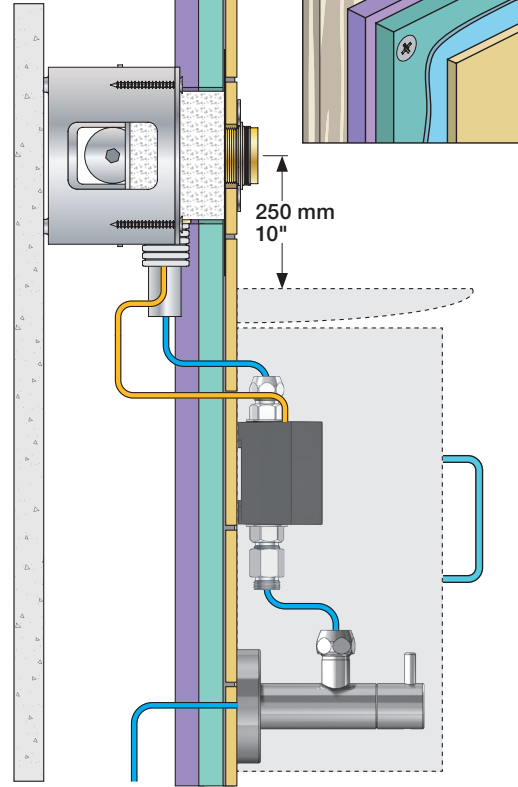

Fig. 2

Installatie voorbeelden
l'installation des exemples

Fig. 3

Fig. 4 Ceiling mounted
Deckenmontage
Loftmonteret

Takmonterad
Plafondmontage
Monté au plafond

Fig. 5

Wiring diagram
Schaltplan

Ledningsdiagram
kopplingschema

Aansluitschema
Schéma de câblage

VR512: 2xVR515, 2xVR515A VR521
VR4002V: 2xVR515, 2xVR515A VR521

4300

vola
Lunavej 2
DK-8700 Horsens
Tlf : + 45 7023 5500
sales@vola.com
www.vola.com

VOLA 4300

Date
May 22

Rev.
3