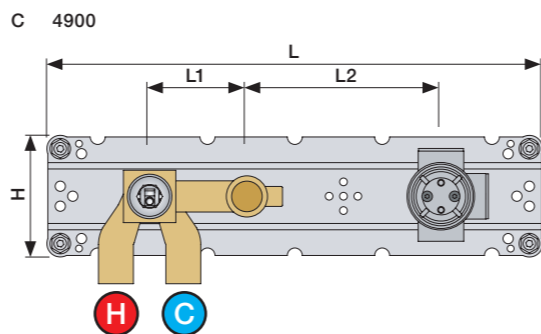

Monteringsvägledning

www.vola.com
SE_4900_V2_40998367

vola

	L	L1	L2	L3	H
A	220 mm 8 1/2"			120 mm 4 3/4"	
B	318 mm 12 1/2"		156 mm 6 1/8"		
C	396 mm 15 1/2"	78 mm 3 1/16"			95 mm 3 3/4"
D	220 mm 8 1/2"			120 mm 4 3/4"	
E					

A Data, 3 Bar/43.5 Psi: Max. 65°C, 150°F

	l/min.	Gal/min.
4300:	30.0	7.9
4800:	30.0	7.9
4900:	18.3	4.8

D Kabeldragning: $\text{Ø}10 - 1/2"$

Installations exempel: 4300:

L = 130 cm
L = 51"

VR2617

1/2"

Skvallerrör