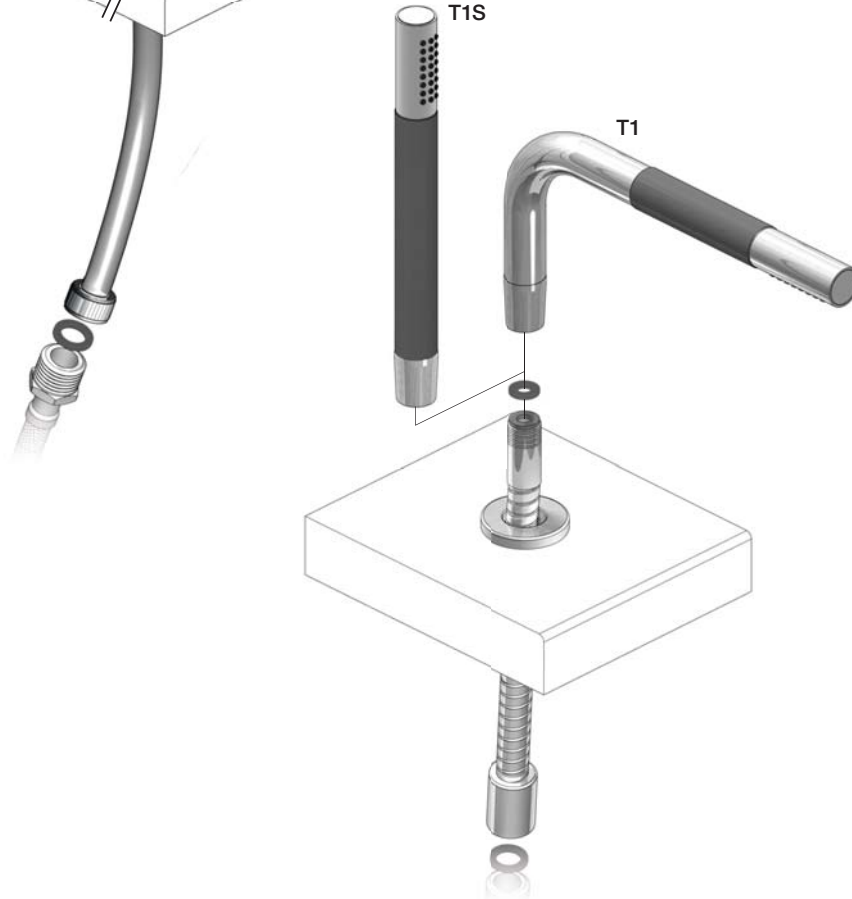

vola

Fitting instruction
 Montageanleitung
 Monteringsvejledning
 Monteringsvægledning
 Montage hanleiding
 Manuel de montage

3

4

5

- VR277K: VR22, VR269, VR277
 VR297: VR20, VR22, VR269, VR273, VR277, VR294, VR295, VR296
 VR434: VR445, VR446, VR502, 2xVR455
 VR435: VR63, VR447, VR448, 2xVR455
 NR.10: VR20, VR22, VR273, VR294, VR295

vola
 Lunavej 2
 DK-8700 Horsens
 Tlf : + 45 7023 5500
 sales@vola.com
 www.vola.com

VOLA 500T1
500T1S, SC9m SC9S

Date
 jan. 23

Rev.
3

Sheet
SB 27.67

500:

500: Ø10
500US: Ø3/8"

- VR277K: VR22, VR269, VR277
- VR297: VR20, VR22, VR269, VR273, VR277, VR294, VR295, VR296
- VR434: 2xVR444, VR445, 2xVR455, VR502
- NR.10: VR20, VR22, VR273, VR294, VR295