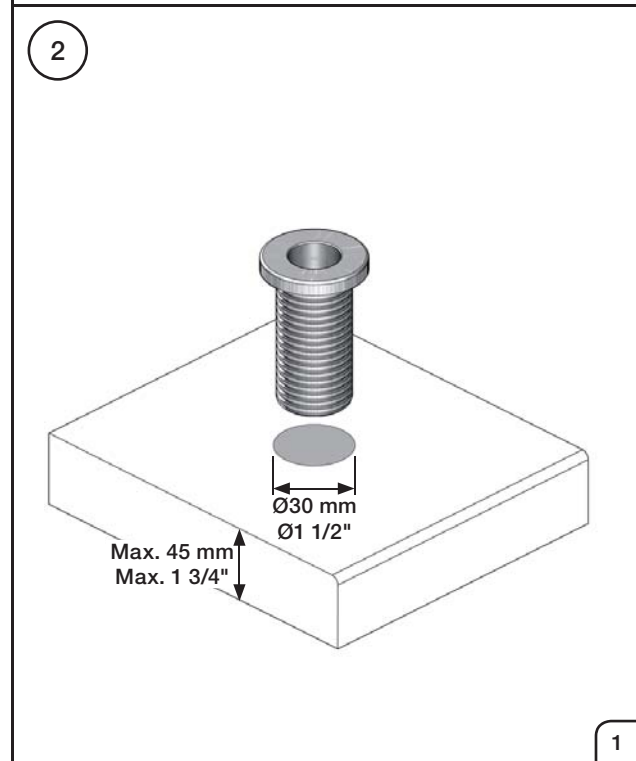

VOLA 500, 590, 500T1
 VOLA 2500
 VOLA SC1, SC3, SC5, SC7, SC9, SC10, SC12

Fitting instruction
 Montageanleitung
 Monteringsvejledning
 Monteringsvægledning
 Montage hanleiding
 Manuel de montage

04/00027
 04/00038

Data, 3 Bar /43.5 Psi:

	l/min.	Gal/min.
500:	14,5	3.8
590:	9,0	2.4
500-T1:	11,0	2.9
2500:	18,7	4.9
SC1:	18,7	4.9
SC5, 7:	18,0	4.8
SC9:	11,0	2.9

Max. 65°C, 150°F

500/2500:

www.vola.com
 500 - 2500_V0_40998137
 02-10-2023

vola

Fitting instruction
 Montageanleitung
 Monteringsvejledning
 Monteringsvægledning
 Montage hanleiding
 Manuel de montage

3

4

5

- VR277K: VR22, VR269, VR277
 VR297: VR20, VR22, VR269, VR273, VR277, VR294, VR295, VR296
 VR434: VR445, VR446, VR502, 2xVR455
 VR435: VR63, VR447, VR448, 2xVR455
 NR.10: VR20, VR22, VR273, VR294, VR295

vola
 Lunavej 2
 DK-8700 Horsens
 Tlf : + 45 7023 5500
 sales@vola.com
 www.vola.com

VOLA 500T1
500T1S, SC9m SC9S

Date
 jan. 23

Rev.
3

Sheet
SB 27.67

500:

500: Ø10
500US: Ø3/8"

- VR277K: VR22, VR269, VR277
- VR297: VR20, VR22, VR269, VR273, VR277, VR294, VR295, VR296
- VR434: 2xVR444, VR445, 2xVR455, VR502
- NR.10: VR20, VR22, VR273, VR294, VR295