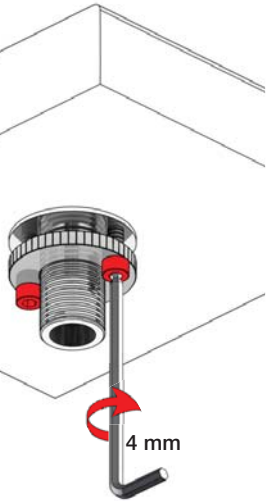

VOLA 500, 590, 500T1
 VOLA 2500
 VOLA SC1, SC3, SC5, SC7, SC9, SC10, SC12

Fitting instruction
 Montageanleitung
 Monteringsvejledning
 Monteringsvægledning
 Montage hanleiding
 Manuel de montage

04/00027
 04/00038

vola

Fitting instruction
 Montageanleitung
 Monteringsvejledning
 Monteringsvægledning
 Montage hanleiding
 Manuel de montage

3

4

5

- VR277K: VR22, VR269, VR277
 VR297: VR20, VR22, VR269, VR273, VR277, VR294, VR295, VR296
 VR434: VR445, VR446, VR502, 2xVR455
 VR435: VR63, VR447, VR448, 2xVR455
 NR.10: VR20, VR22, VR273, VR294, VR295

vola
 Lunavej 2
 DK-8700 Horsens
 Tlf : + 45 7023 5500
 sales@vola.com
 www.vola.com

VOLA 500T1
500T1S, SC9m SC9S

Date
 jan. 23

Rev.
3

Sheet
SB 27.67

500:

500: Ø10
500US: Ø3/8"

- VR277K: VR22, VR269, VR277
- VR297: VR20, VR22, VR269, VR273, VR277, VR294, VR295, VR296
- VR434: 2xVR444, VR445, 2xVR455, VR502
- NR.10: VR20, VR22, VR273, VR294, VR295