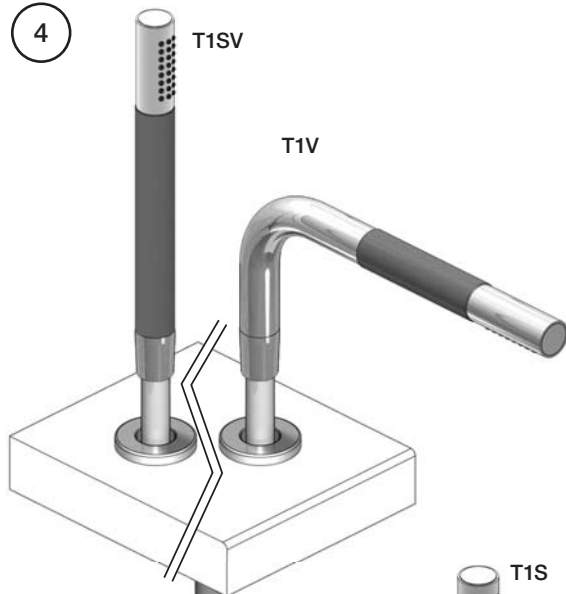

vola

Fitting instruction
 Montageanleitung
 Monteringsvejledning
 Monteringsvægledning
 Montage hanleiding
 Manuel de montage

3

4

5

- VR277K: VR22, VR269, VR277
 VR297: VR20, VR22, VR269, VR273, VR277, VR294, VR295, VR296
 VR434: VR445, VR446, VR502, 2xVR455
 VR435: VR63, VR447, VR448, 2xVR455
 NR.10: VR20, VR22, VR273, VR294, VR295

vola
 Lunavej 2
 DK-8700 Horsens
 Tlf : + 45 7023 5500
 sales@vola.com
 www.vola.com

VOLA 500T1
500T1S, SC9m SC9S

Date
 jan. 23

Rev.
3

Sheet
SB 27.67

500:

500: Ø10
500US: Ø3/8"

- VR277K: VR22, VR269, VR277
- VR297: VR20, VR22, VR269, VR273, VR277, VR294, VR295, VR296
- VR434: 2xVR444, VR445, 2xVR455, VR502
- NR.10: VR20, VR22, VR273, VR294, VR295