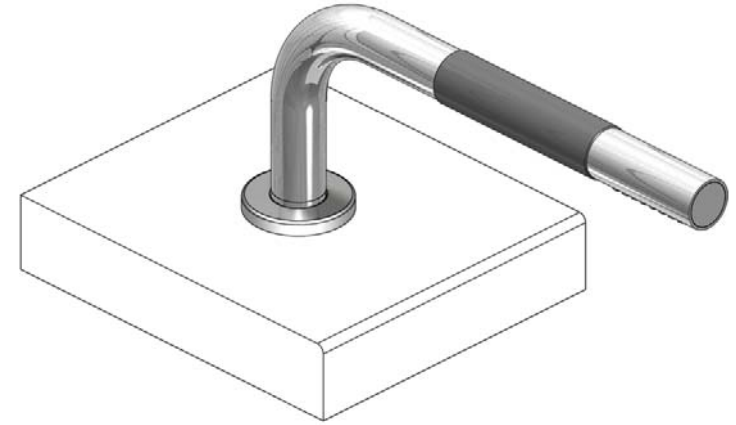

vola

Fitting instruction
 Montageanleitung
 Monteringsvejledning
 Monteringsvægledning
 Montage hanleiding
 Manuel de montage

3

4

5

- VR277K: VR22, VR269, VR277
 VR297: VR20, VR22, VR269, VR273, VR277, VR294, VR295, VR296
 VR434: VR445, VR446, VR502, 2xVR455
 VR435: VR63, VR447, VR448, 2xVR455
 NR.10: VR20, VR22, VR273, VR294, VR295

vola
 Lunavej 2
 DK-8700 Horsens
 Tlf : + 45 7023 5500
 sales@vola.com
 www.vola.com

VOLA 500T1
500T1S, SC9m SC9S

Date
 jan. 23

Rev.
3

Sheet
SB 27.67

500:

500: Ø10
500US: Ø3/8"

- VR277K: VR22, VR269, VR277
- VR297: VR20, VR22, VR269, VR273, VR277, VR294, VR295, VR296
- VR434: 2xVR444, VR445, 2xVR455, VR502
- NR.10: VR20, VR22, VR273, VR294, VR295