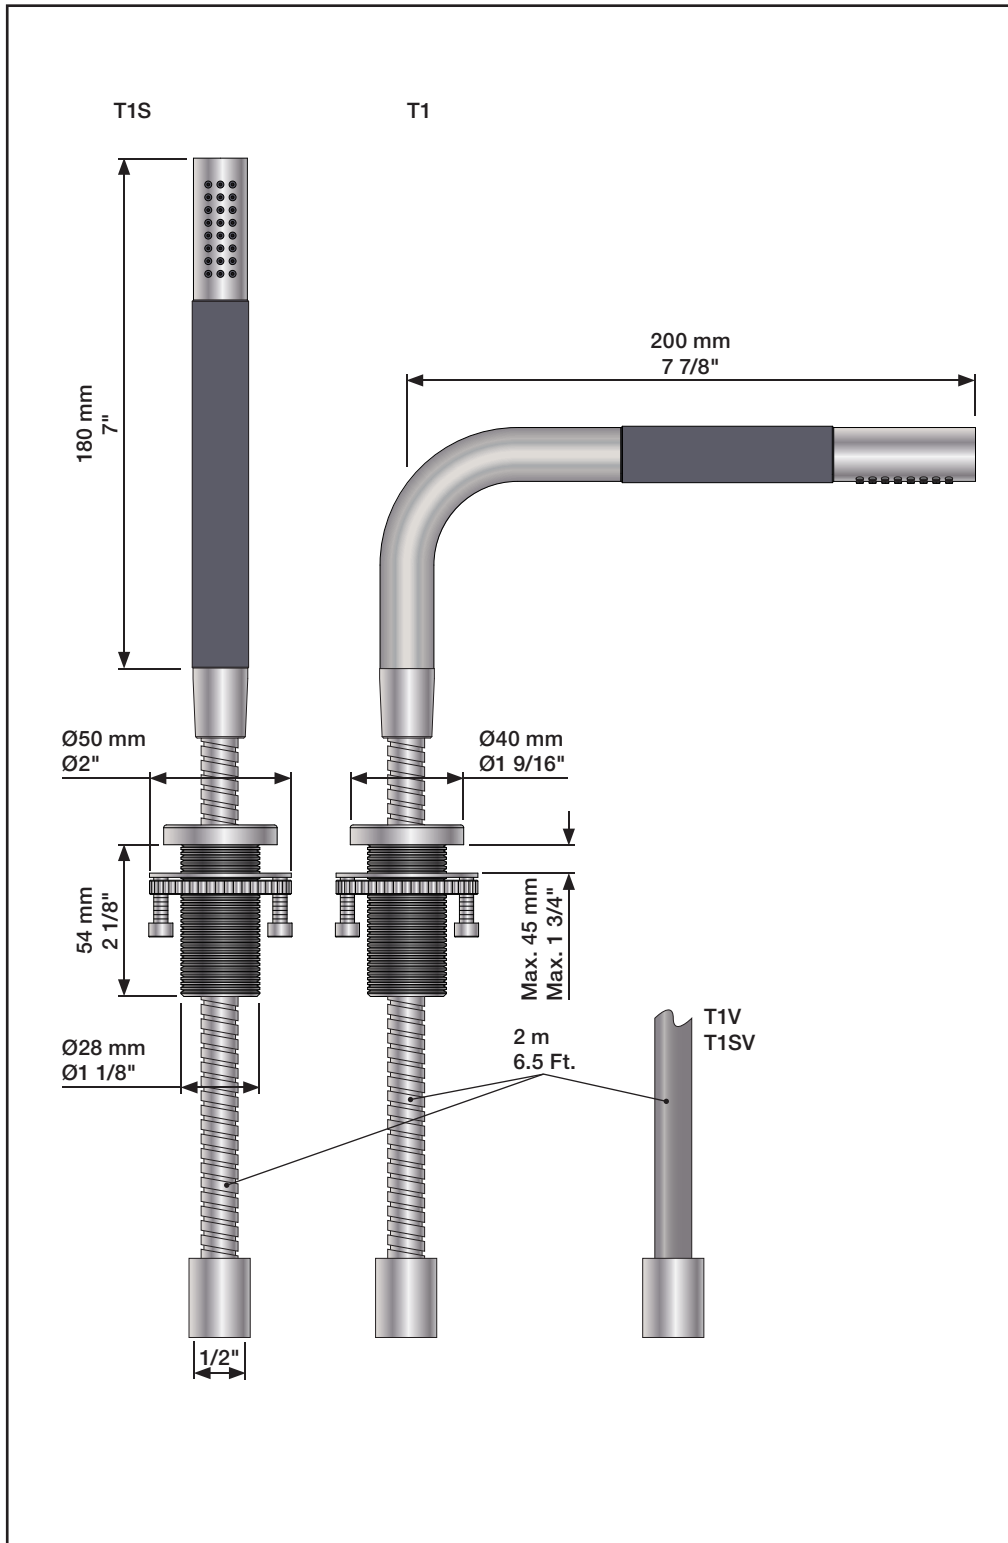

VOLA 500, 590, 500T1
 VOLA 2500
 VOLA SC1, SC3, SC5, SC7, SC9, SC10, SC12

Fitting instruction
 Montageanleitung
 Monteringsvejledning
 Monteringsvægledning
 Montage hanleiding
 Manuel de montage

04/00027
 04/00038

vola

Fitting instruction
 Montageanleitung
 Monteringsvejledning
 Monteringsvægledning
 Montage hanleiding
 Manuel de montage

3

4

5

- VR277K: VR22, VR269, VR277
 VR297: VR20, VR22, VR269, VR273, VR277, VR294, VR295, VR296
 VR434: VR445, VR446, VR502, 2xVR455
 VR435: VR63, VR447, VR448, 2xVR455
 NR.10: VR20, VR22, VR273, VR294, VR295

vola
 Lunavej 2
 DK-8700 Horsens
 Tlf : + 45 7023 5500
 sales@vola.com
 www.vola.com

VOLA 500T1
500T1S, SC9m SC9S

Date
 jan. 23

Rev.
3

Sheet
SB 27.67

500:

500: Ø10
500US: Ø3/8"

- VR277K: VR22, VR269, VR277
- VR297: VR20, VR22, VR269, VR273, VR277, VR294, VR295, VR296
- VR434: 2xVR444, VR445, 2xVR455, VR502
- NR.10: VR20, VR22, VR273, VR294, VR295