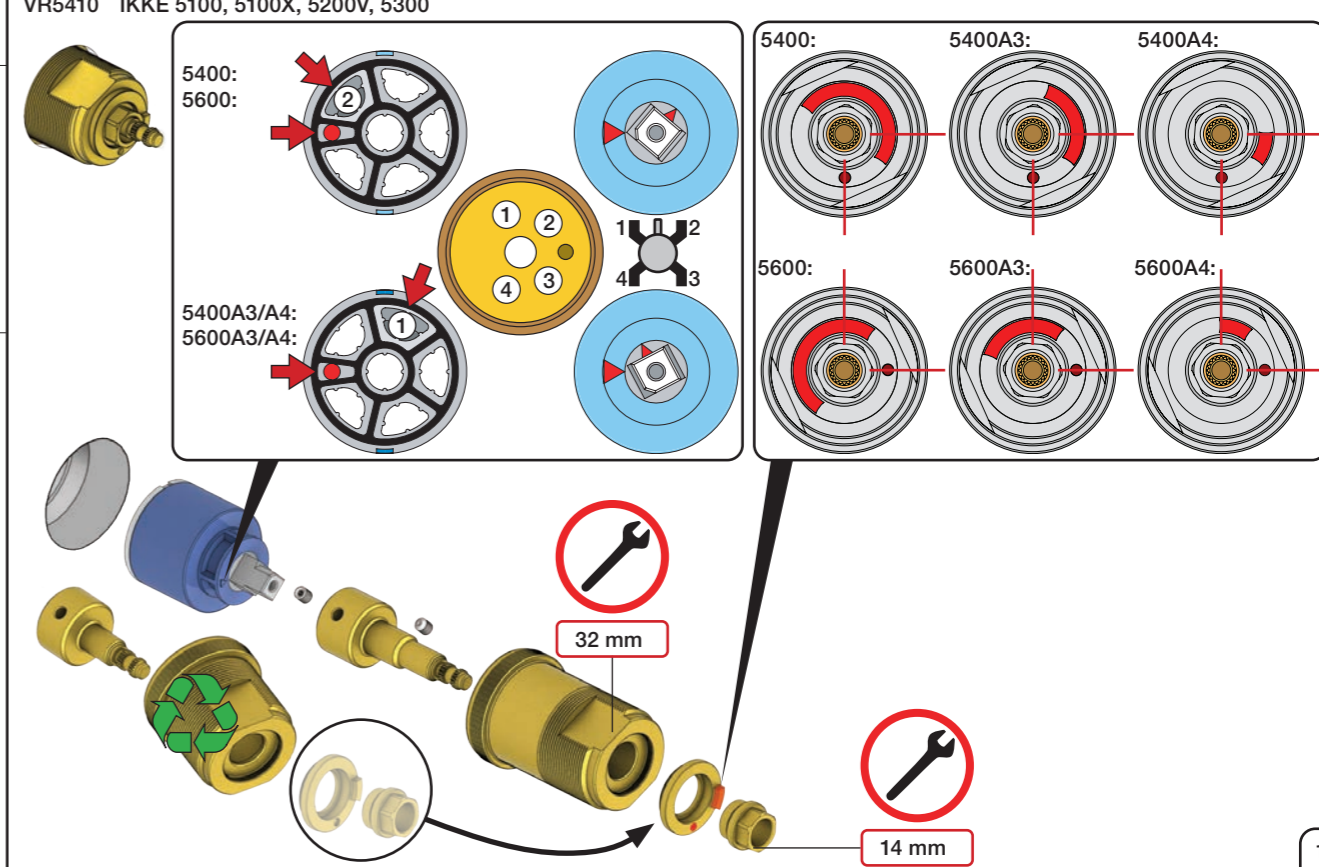

Installations exempel: 5400NV

Förlängning

Förlängning, eftermontering

	T	Y	VR5250/VR5410/VR2019	X	VR5250/VR5410/VR2019
	3 - 15 mm	110 - 98 mm	Std.	47 - 59 mm	Std.
	15 - 25 mm	98 - 88 mm	+10 STANDARD SVERIGE	37 - 47 mm	+10
	25 - 35 mm	88 - 78 mm	+20	27 - 37 mm	+20
	35 - 45 mm	78 - 68 mm	+30	17 - 27 mm	+30
	45 - 55 mm	68 - 58 mm	+40	7 - 17 mm	+40
	55 - 65 mm	58 - 48 mm	+50	-3 - 7 mm	+50

Montering av förlängning

VR5250

VR2019+, VR2119+

VR5410 IKKE 5100, 5100X, 5200V, 5300

mm/Inch	L	L1	L2	L3	L4	H	H1	H2	H3
A	220 8 1/2"	-	-	-	-	-	-	-	-
B	318 12 1/2"	-	-	60 2 3/8"	-	95 3 3/4"	127 5"	130 5 1/8"	-
C	396 15 1/2"	64 2 1/2"	78 3 1/16"	-	78 3 1/16"	-	-	-	54 2 1/8"
D	474 18 1/2"	-	-	-	156 6 1/8"	-	-	-	-

1 Demontera sidofixturerna.  
Ta inte bort ljudisolering och Skyddskåpor.

NB.  
Boxen leveraras inte av VOLA.  
Utan köps genom ÅF eller Grossist.

Blandaren justeras ut 10 mm enligt måttkiss, vid vägbeklädnad under 15 mm justeras blandaren inte ut då blandaren är försedd med förlängningar +10 som standard.