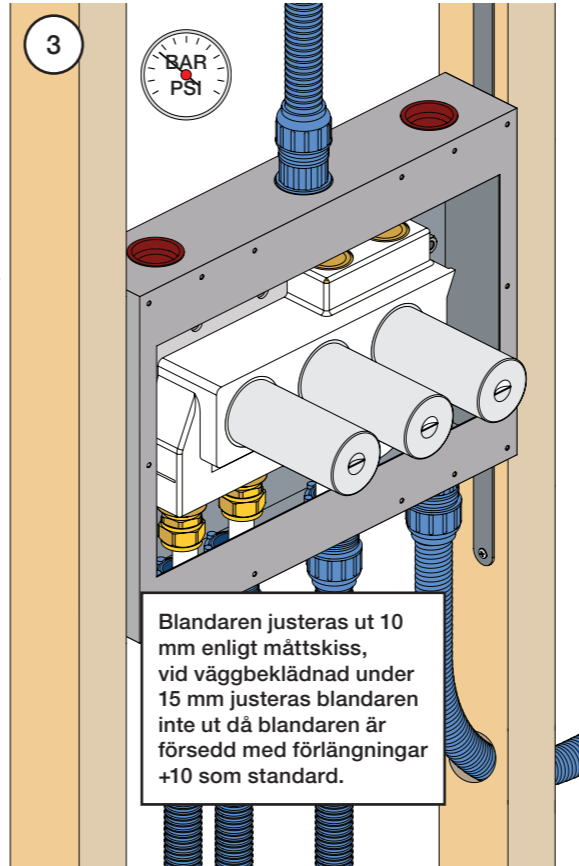

1 Demontera sidofixturerna.  
Ta inte bort ljudisolering och Skyddskåpor.

NB.  
Boxen leveraras inte av VOLA.  
Utan köps genom ÅF eller Grossist.

Blandaren justeras ut 10 mm enligt måttkiss, vid vägbeklädnad under 15 mm justeras blandaren inte ut då blandaren är försedd med förlängningar +10 som standard.