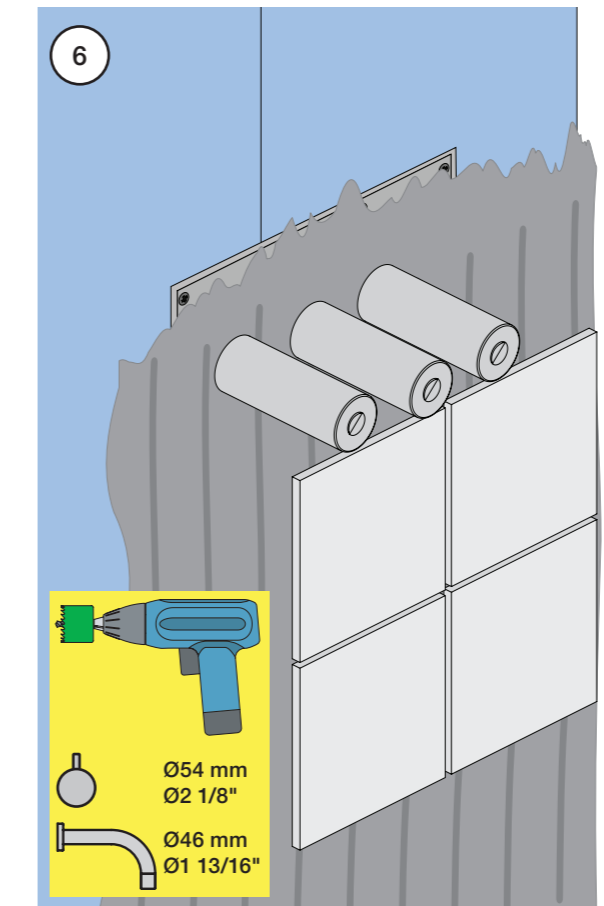

1 Demontera sidofixturerna.  
Ta inte bort ljudisolering och Skyddskåpor.

NB.  
Boxen leveraras inte av VOLA.  
Utan köps genom ÅF eller Grossist.

Blandaren justeras ut 10 mm enligt måttkiss, vid vägbeklädnad under 15 mm justeras blandaren inte ut då blandaren är försedd med förlängningar +10 som standard.