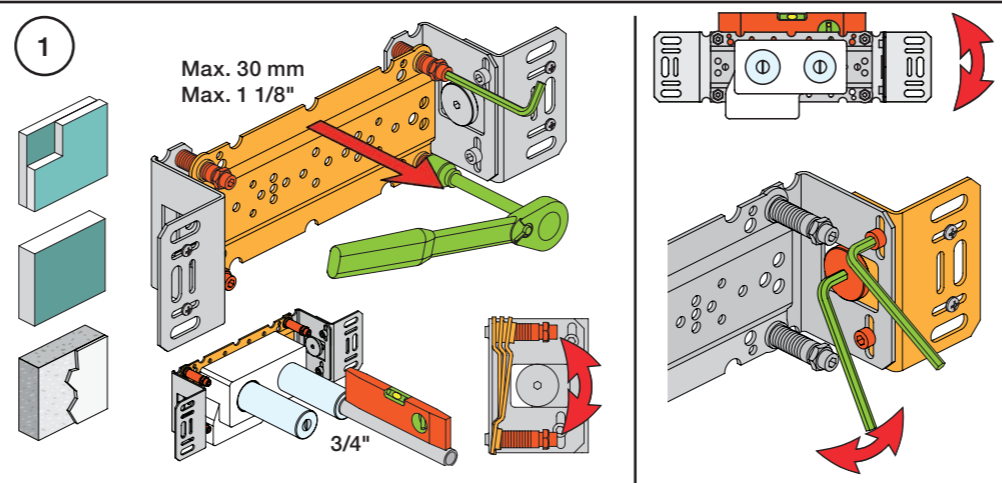

Fitting of extension  
Montage von verlängerung  
Montering af forlængerdele  
Montering av förlängning  
Montage van de verlengstukken  
Montage des rallonges

VR2019+, VR2119+  
VR2020+, VR2219+  
VR2021+

**2x13 mm** Lightweight wall  
 Leichtwand  
 Let væg

Lätta konstruktion  
 Holle wandconstructie  
 Construction légère

**1x15 mm**  
**1x18 mm**  
**1x20 mm**

**2x13 mm**

Lightweight wall  
 Leichtwand  
 Let væg

Lätta konstruktion  
 Holle wandconstructie  
 Construction légère

Masonry  
 Mauerwerk  
 Murværk

Murverk  
 Massieve wand  
 Mur Plein

**2** Test Pressure  
 Prüfdruck  
 testtryk  
 Test tryck  
 Test druk  
 test de pression