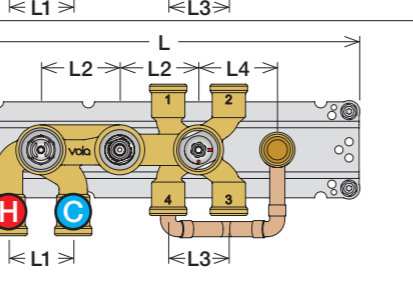

Installations exempel: 5400NV

Förlängning

Förlängning, eftermontering

	T	Y	VR5250/VR5410/VR2019	X	VR5250/VR5410/VR2019
	3 - 15 mm	110 - 98 mm	Std.	47 - 59 mm	Std.
	15 - 25 mm	98 - 88 mm	+10 STANDARD SVERIGE	37 - 47 mm	+10
	25 - 35 mm	88 - 78 mm	+20	27 - 37 mm	+20
	35 - 45 mm	78 - 68 mm	+30	17 - 27 mm	+30
	45 - 55 mm	68 - 58 mm	+40	7 - 17 mm	+40
	55 - 65 mm	58 - 48 mm	+50	-3 - 7 mm	+50

Montering av förlängning

VR5250

VR2019+, VR2119+

VR5410 IKKE 5100, 5100X, 5200V, 5300

mm/Inch	L	L1	L2	L3	L4	H	H1	H2	H3
A	220 8 1/2"	-	-	-	-	-	-	-	-
B	318 12 1/2"	-	-	60 2 3/8"	-	95 3 3/4"	127 5"	130 5 1/8"	-
C	396 15 1/2"	64 2 1/2"	78 3 1/16"	-	78 3 1/16"	-	-	-	54 2 1/8"
D	474 18 1/2"	-	-	-	156 6 1/8"	-	-	-	-