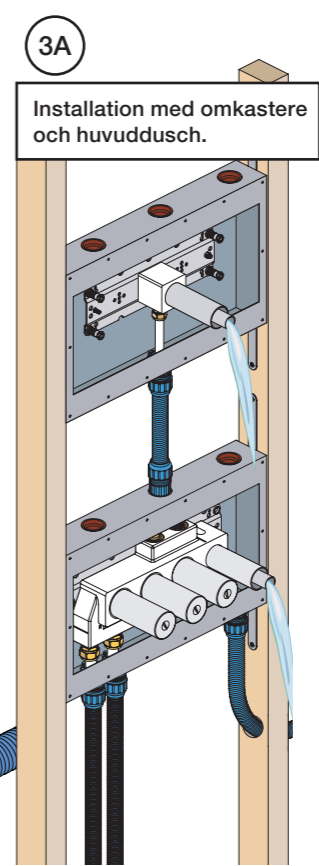

Montering av förlängning

VR5250

VR2019+, VR2119+

VR5410 IKKE 5100, 5100X, 5200V, 5300

mm/Inch	L	L1	L2	L3	L4	H	H1	H2	H3
A	220 8 1/2"	-	-	-	-	-	-	-	-
B	318 12 1/2"	-	-	60 2 3/8"	-	95 3 3/4"	127 5"	130 5 1/8"	-
C	396 15 1/2"	64 2 1/2"	78 3 1/16"	-	78 3 1/16"	-	-	-	54 2 1/8"
D	474 18 1/2"	-	-	-	156 6 1/8"	-	-	-	-

1 Demontera sidofixturerna.  
Ta inte bort ljudisolering och Skyddskåpor.

NB.  
Boxen leveraras inte av VOLA.  
Utan köps genom ÅF eller Grossist.

Blandaren justeras ut 10 mm enligt måttkiss, vid vägbeklädnad under 15 mm justeras blandaren inte ut då blandaren är försedd med förlängningar +10 som standard.