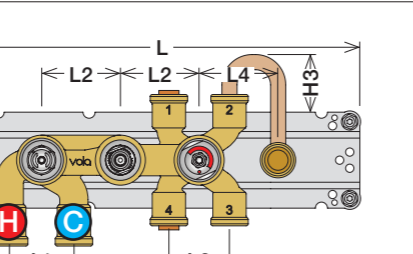

Montering av förlängning

VR5250

VR2019+, VR2119+

VR5410 IKKE 5100, 5100X, 5200V, 5300

mm/Inch	L	L1	L2	L3	L4	H	H1	H2	H3
A	220 8 1/2"	-	-	-	-	-	-	-	-
B	318 12 1/2"	-	-	60 2 3/8"	-	95 3 3/4"	127 5"	130 5 1/8"	-
C	396 15 1/2"	64 2 1/2"	78 3 1/16"	-	78 3 1/16"	-	-	-	54 2 1/8"
D	474 18 1/2"	-	-	-	156 6 1/8"	-	-	-	-