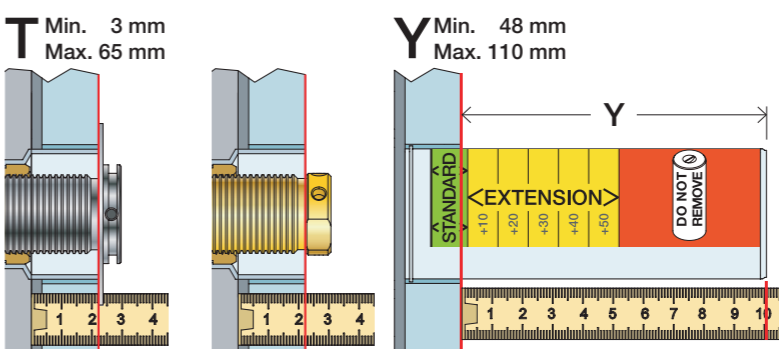

VR2019:  
VR2020: VR2119:  
VR2021: VR2219:

VR648:

\* +10 - STANDARD SVERIGE

VR2019, VR2119  
VR2020, VR2219  
VR2021

VR648

T: VR2019/2020/2021/2119/2219	T: VR648	Y	
3 - 15 mm	3 - 19 mm	110 - 98 mm	Std.
15 - 25 mm	17 - 28 mm	98 - 88 mm	+10
25 - 35 mm	27 - 38 mm	88 - 78 mm	+20
35 - 45 mm	37 - 48 mm	78 - 68 mm	+30
45 - 55 mm	47 - 58 mm	68 - 58 mm	+40
55 - 65 mm	57 - 68 mm	58 - 48 mm	+50