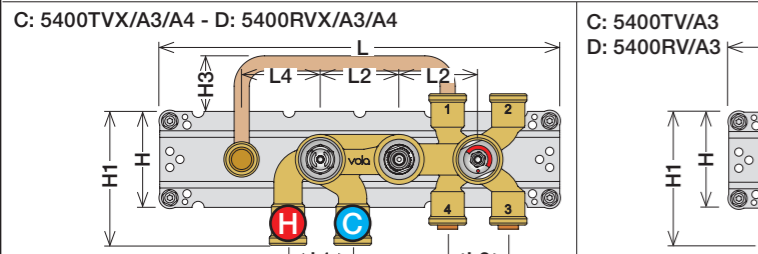

Montering av förlängning

VR5250

VR2019+, VR2119+

VR5410 IKKE 5100, 5100X, 5200V, 5300

mm/Inch	L	L1	L2	L3	L4	H	H1	H2	H3
A	220 8 1/2"	-	-	-	-	-	-	-	-
B	318 12 1/2"	-	-	60 2 3/8"	-	95 3 3/4"	127 5"	130 5 1/8"	-
C	396 15 1/2"	64 2 1/2"	78 3 1/16"	-	78 3 1/16"	-	-	-	54 2 1/8"
D	474 18 1/2"	-	-	-	156 6 1/8"	-	-	-	-