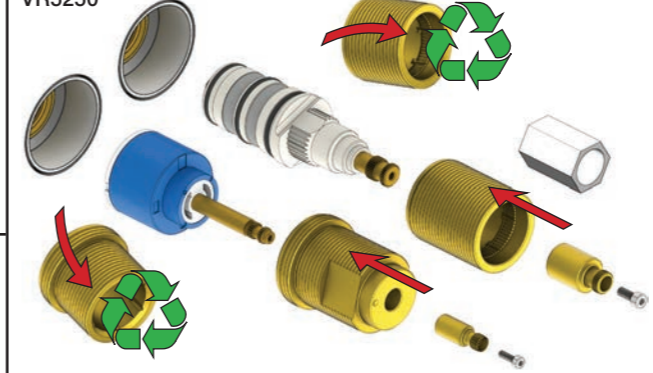

Montering av förlängning

VR5250