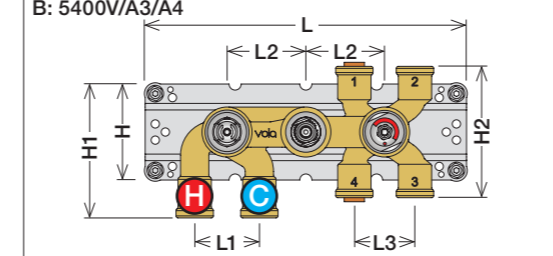

Montering av förlängning

VR5250

VR2019+, VR2119+

VR5410 IKKE 5100, 5100X, 5200V, 5300

mm/Inch	L	L1	L2	L3	L4	H	H1	H2	H3
A	220 8 1/2"	-	-	-	-	-	-	-	-
B	318 12 1/2"	-	-	60 2 3/8"	-	95 3 3/4"	127 5"	130 5 1/8"	-
C	396 15 1/2"	64 2 1/2"	78 3 1/16"	-	78 3 1/16"	-	-	-	54 2 1/8"
D	474 18 1/2"	-	-	-	156 6 1/8"	-	-	-	-