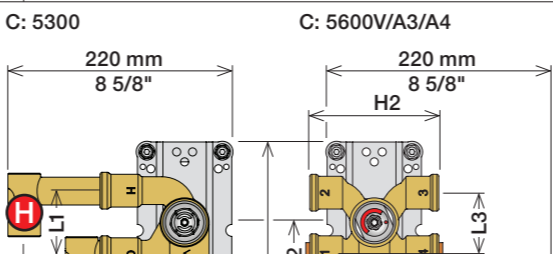

Montering av förlängning

VR5250

VR2019+, VR2119+

VR5410 IKKE 5100, 5100X, 5200V, 5300

mm/Inch	L	L1	L2	L3	L4	H	H1	H2	H3
A	220 8 1/2"	-	-	-	-	-	-	-	-
B	318 12 1/2"	-	-	60 2 3/8"	-	95 3 3/4"	127 5"	130 5 1/8"	-
C	396 15 1/2"	64 2 1/2"	78 3 1/16"	-	78 3 1/16"	-	-	-	54 2 1/8"
D	474 18 1/2"	-	-	-	156 6 1/8"	-	-	-	-