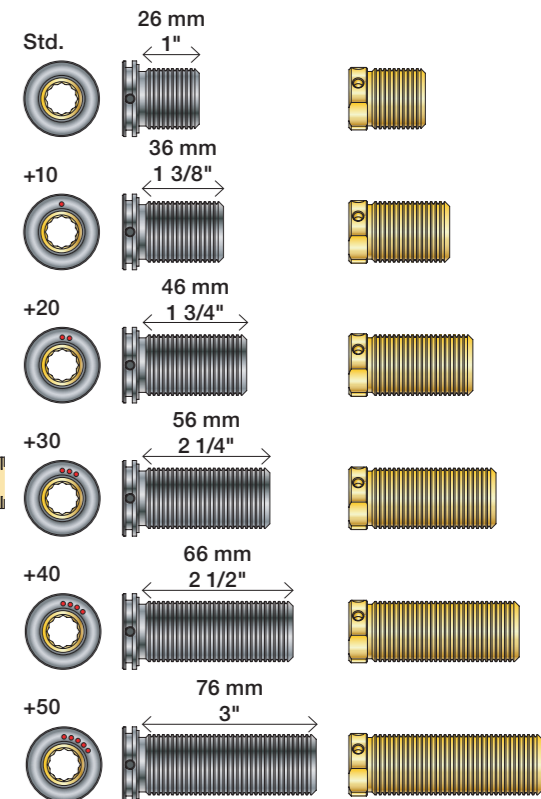

VR2019:  
VR2020: VR2119:  
VR2021: VR2219:

VR648:

\* +10 - STANDARD SVERIGE

VR2019, VR2119  
VR2020, VR2219  
VR2021

VR648

T: VR2019/2020/2021/2119/2219	T: VR648	Y	
3 - 15 mm	3 - 19 mm	110 - 98 mm	Std.
15 - 25 mm	17 - 28 mm	98 - 88 mm	+10
25 - 35 mm	27 - 38 mm	88 - 78 mm	+20
35 - 45 mm	37 - 48 mm	78 - 68 mm	+30
45 - 55 mm	47 - 58 mm	68 - 58 mm	+40
55 - 65 mm	57 - 68 mm	58 - 48 mm	+50