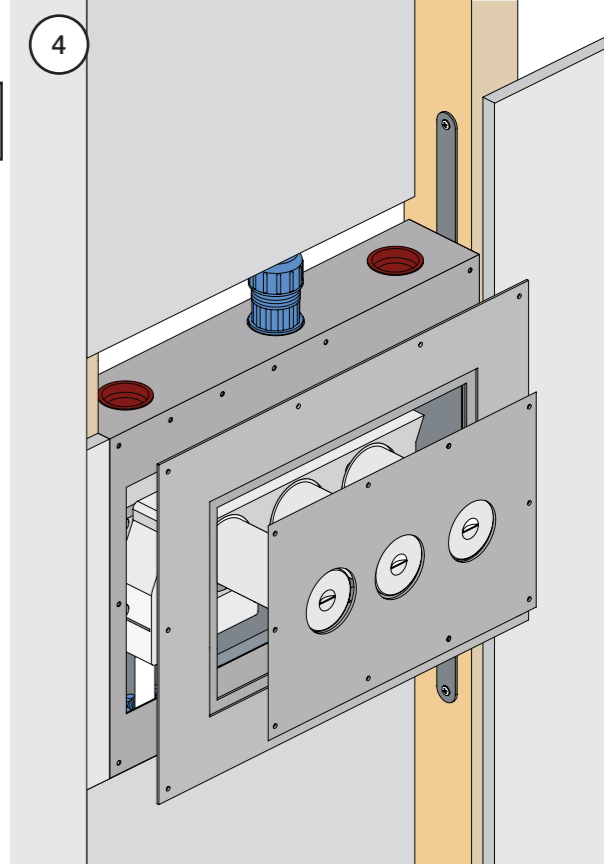

1 Demontera sidofixturerna.  
Ta inte bort ljudisolering och Skyddskåpor.

NB.  
Boxen leveraras inte av VOLA.  
Utan köps genom ÅF eller Grossist.

Blandaren justeras ut 10 mm enligt måttkiss, vid vägbeklädnad under 15 mm justeras blandaren inte ut då blandaren är försedd med förlängningar +10 som standard.