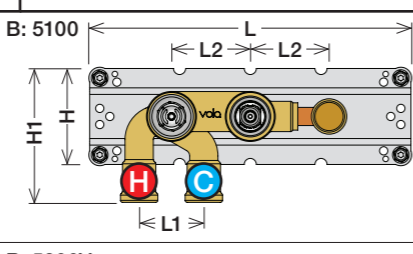

Installations exempel: 5400NV

Förlängning

Förlängning, eftermontering

	T	Y	VR5250/VR5410/VR2019	X	VR5250/VR5410/VR2019
	3 - 15 mm	110 - 98 mm	Std.	47 - 59 mm	Std.
	15 - 25 mm	98 - 88 mm	+10 STANDARD SVERIGE	37 - 47 mm	+10
	25 - 35 mm	88 - 78 mm	+20	27 - 37 mm	+20
	35 - 45 mm	78 - 68 mm	+30	17 - 27 mm	+30
	45 - 55 mm	68 - 58 mm	+40	7 - 17 mm	+40
	55 - 65 mm	58 - 48 mm	+50	-3 - 7 mm	+50

Montering av förlängning

VR5250

VR2019+, VR2119+

VR5410 IKKE 5100, 5100X, 5200V, 5300

mm/Inch	L	L1	L2	L3	L4	H	H1	H2	H3
A	220 8 1/2"	-	-	-	-	-	-	-	-
B	318 12 1/2"	-	-	60 2 3/8"	-	95 3 3/4"	127 5"	130 5 1/8"	-
C	396 15 1/2"	64 2 1/2"	78 3 1/16"	-	78 3 1/16"	-	-	-	54 2 1/8"
D	474 18 1/2"	-	-	-	156 6 1/8"	-	-	-	-