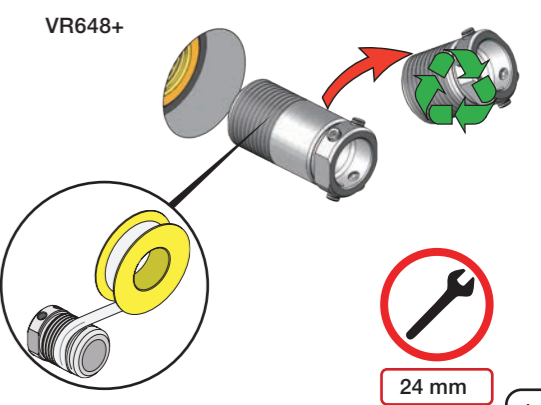

VR2019:  
VR2020: VR2119:  
VR2021: VR2219:

VR648:

\* +10 - STANDARD SVERIGE

VR2019, VR2119  
VR2020, VR2219  
VR2021

VR648

T: VR2019/2020/2021/2119/2219	T: VR648	Y	
3 - 15 mm	3 - 19 mm	110 - 98 mm	Std.
15 - 25 mm	17 - 28 mm	98 - 88 mm	+10
25 - 35 mm	27 - 38 mm	88 - 78 mm	+20
35 - 45 mm	37 - 48 mm	78 - 68 mm	+30
45 - 55 mm	47 - 58 mm	68 - 58 mm	+40
55 - 65 mm	57 - 68 mm	58 - 48 mm	+50

Fitting of extension  
Montage von verlängerung  
Montering af forlængerdele  
Montering av förlängning  
Montage van de verlengstukken  
Montage des rallonges

VR2019+, VR2119+  
VR2020+, VR2219+  
VR2021+