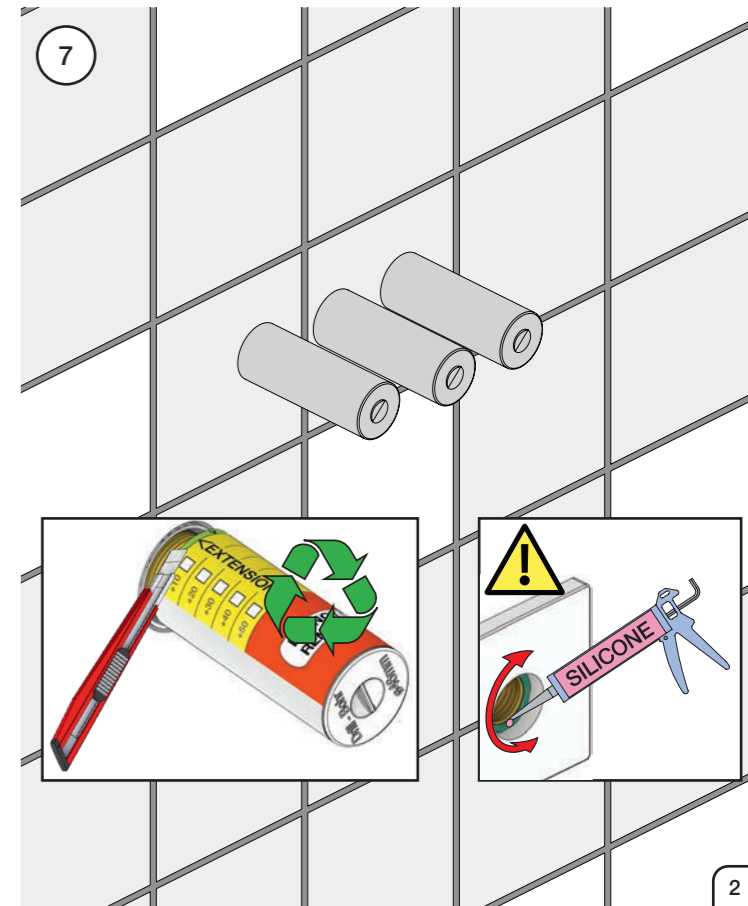

1 Demontera sidofixturerna.  
Ta inte bort ljudisolering och Skyddskåpor.

NB.  
Boxen leveraras inte av VOLA.  
Utan köps genom ÅF eller Grossist.

Blandaren justeras ut 10 mm enligt måttkiss, vid vägbeklädnad under 15 mm justeras blandaren inte ut då blandaren är försedd med förlängningar +10 som standard.