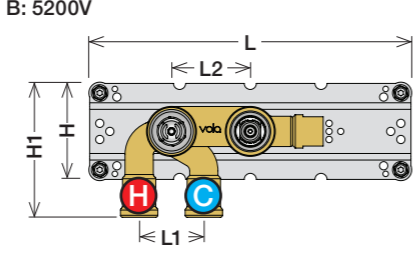

Installations exempel: 5400NV

Förlängning

Förlängning, eftermontering

	T	Y	VR5250/VR5410/VR2019	X	VR5250/VR5410/VR2019
	3 - 15 mm	110 - 98 mm	Std.	47 - 59 mm	Std.
	15 - 25 mm	98 - 88 mm	+10 STANDARD SVERIGE	37 - 47 mm	+10
	25 - 35 mm	88 - 78 mm	+20	27 - 37 mm	+20
	35 - 45 mm	78 - 68 mm	+30	17 - 27 mm	+30
	45 - 55 mm	68 - 58 mm	+40	7 - 17 mm	+40
	55 - 65 mm	58 - 48 mm	+50	-3 - 7 mm	+50

Montering av förlängning

VR5250

VR2019+, VR2119+

VR5410 IKKE 5100, 5100X, 5200V, 5300

mm/Inch	L	L1	L2	L3	L4	H	H1	H2	H3
A	220 8 1/2"	-	-	-	-	-	-	-	-
B	318 12 1/2"	-	-	60 2 3/8"	-	95 3 3/4"	127 5"	130 5 1/8"	-
C	396 15 1/2"	64 2 1/2"	78 3 1/16"	-	78 3 1/16"	-	-	-	54 2 1/8"
D	474 18 1/2"	-	-	-	156 6 1/8"	-	-	-	-