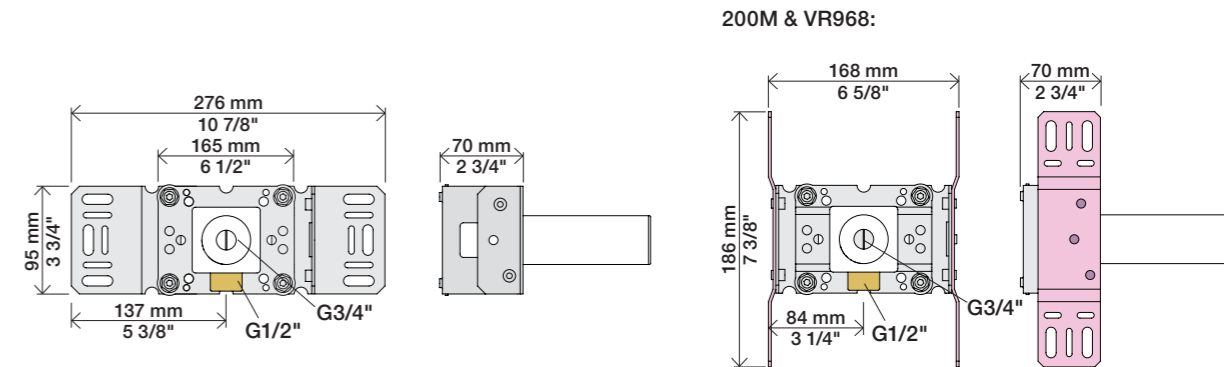

VR968:
To be ordered separately.
Werden separat bestellt.
Bestilles separat.
Beställs separat.
Apart te bestellen.
À commander séparément.

DE:
Bitte separat beiliegende Anleitung für die Schallentkopplung VR972 beachten

Box till inbyggnadsblandare.
Boks til indbygningsblandere.
Laatikko seinäasenteiselle sekoittajalle.

Ingår inte i leveransen, köps separat.
Ikke inkludert, kjøpes separat.
Eivät sisälly tilaukseen, ostettava erikseen.