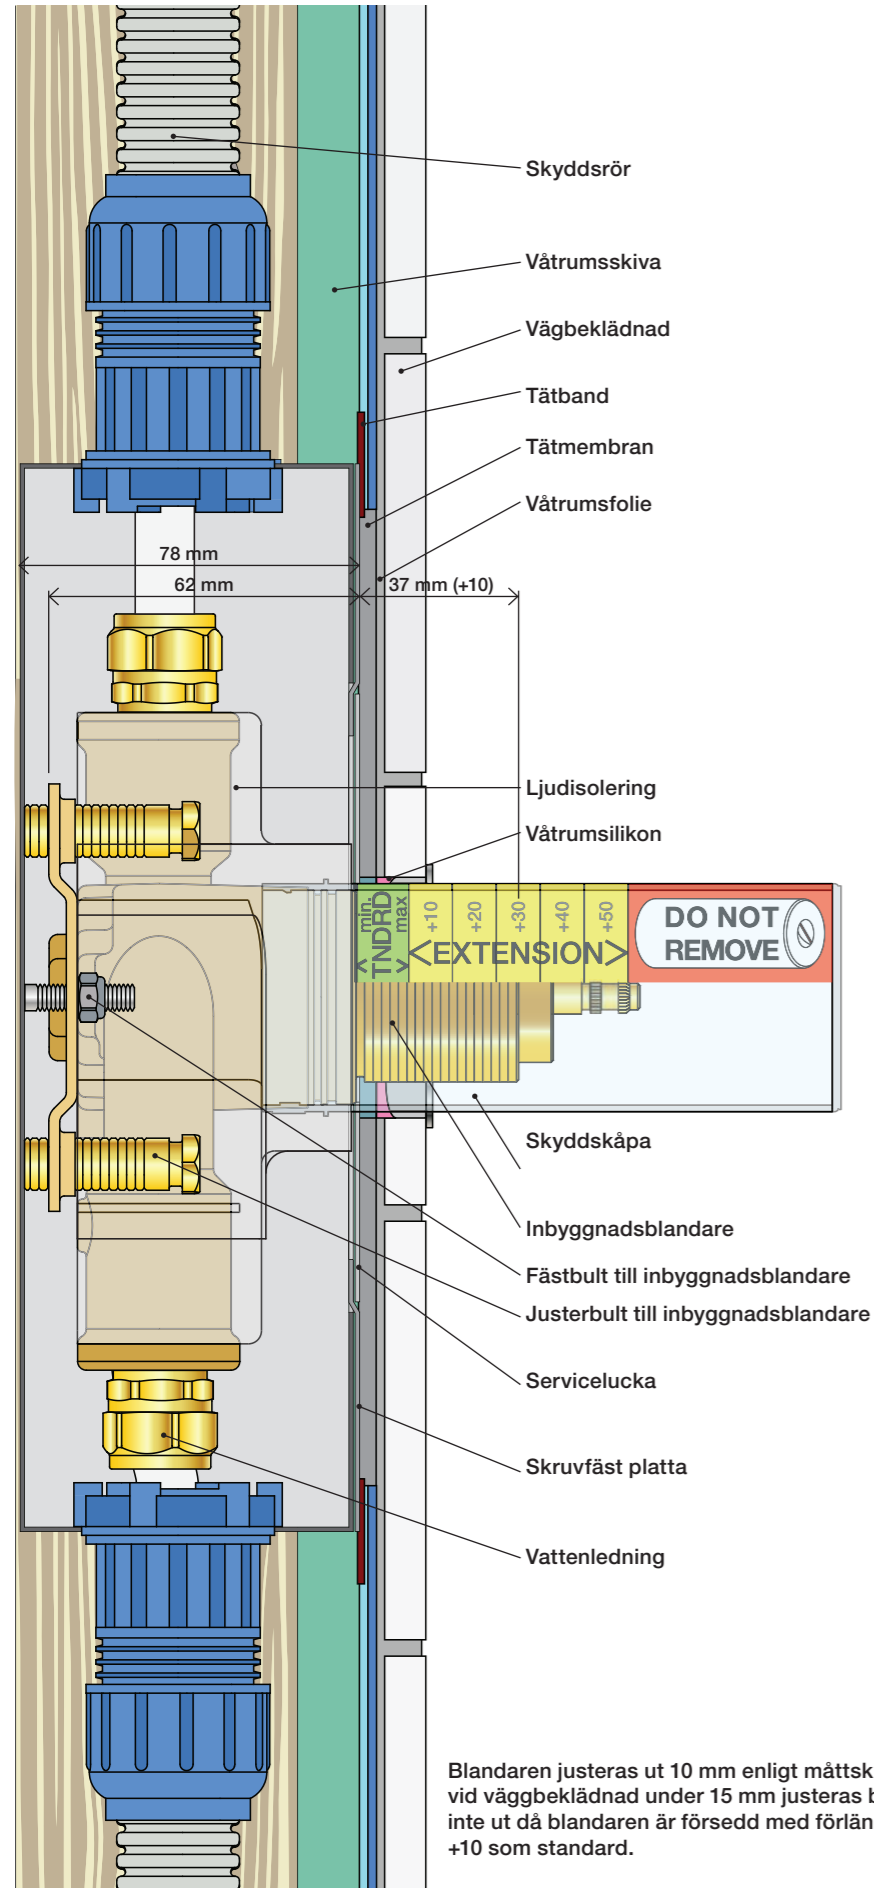

1 Demontera sidofixturerna.
Ta inte bort ljudisolering och Skyddskåpor.

NB.
Boxen leveraras inte av VOLA.
Utan köps genom ÅF eller Grossist.

Blandaren justeras ut 10 mm enligt måttkiss, vid vägbeklädnad under 15 mm justeras blandaren inte ut då blandaren är försedd med förlängningar +10 som standard.