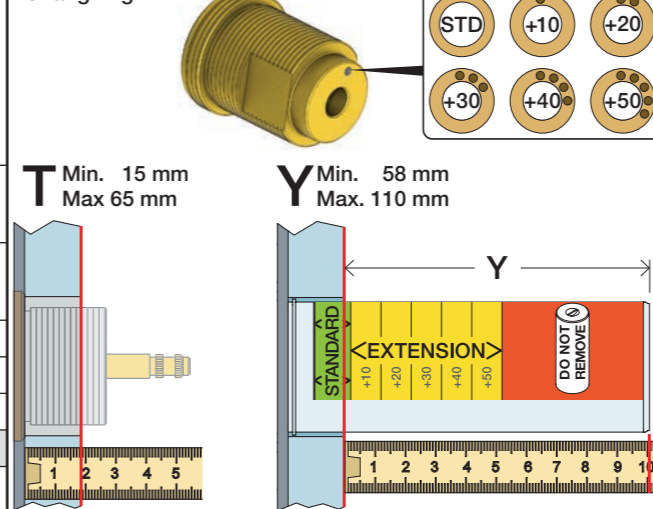

5400/5600A4:

5400 5600	5400A3 5600A3	5400A4 5600A4	A	M	B	M	C	M	D
Out 2	Out 1	Out 1	32/(8.5)	16/(4.2)	-	-	-	-	-
Out 3	Out 2	Out 2	-	-	32/(8.5)	16/(4.2)	-	-	-
-	Out 3	Out 3	-	-	-	-	32/(8.5)	16/(4.2)	-
-	-	Out 4	-	-	-	-	-	-	32/(8.5)

Installations exempel: 5400NV

Förlängning

Förlängning, eftermontering

	T	Y	VR5250/VR5410/VR2019	X	VR5250/VR5410/VR2019
	3 - 15 mm	110 - 98 mm	Std.	47 - 59 mm	Std.
	15 - 25 mm	98 - 88 mm	+10 STANDARD SVERIGE	37 - 47 mm	+10
	25 - 35 mm	88 - 78 mm	+20	27 - 37 mm	+20
	35 - 45 mm	78 - 68 mm	+30	17 - 27 mm	+30
	45 - 55 mm	68 - 58 mm	+40	7 - 17 mm	+40
	55 - 65 mm	58 - 48 mm	+50	-3 - 7 mm	+50