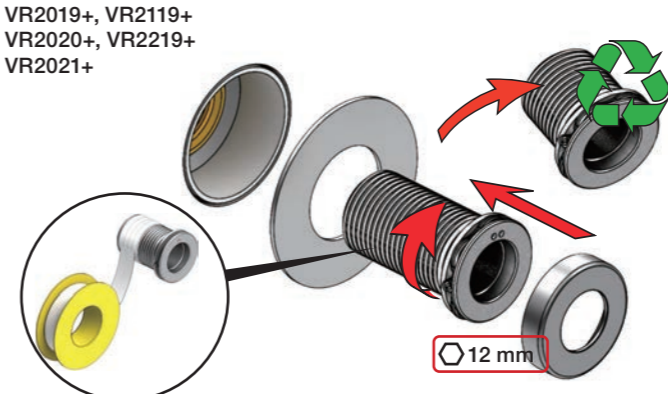

VR2019:  
VR2020: VR2119:  
VR2021: VR2219:

VR648:

\* +10 - STANDARD SVERIGE

VR2019, VR2119  
VR2020, VR2219  
VR2021

VR648

T: VR2019/2020/2021/2119/2219	T: VR648	Y	
3 - 15 mm	3 - 19 mm	110 - 98 mm	Std.
15 - 25 mm	17 - 28 mm	98 - 88 mm	+10
25 - 35 mm	27 - 38 mm	88 - 78 mm	+20
35 - 45 mm	37 - 48 mm	78 - 68 mm	+30
45 - 55 mm	47 - 58 mm	68 - 58 mm	+40
55 - 65 mm	57 - 68 mm	58 - 48 mm	+50

Fitting of extension  
Montage von verlängerung  
Montering af forlængerdele  
Montering av förlängning  
Montage van de verlengstukken  
Montage des rallonges

VR2019+, VR2119+  
VR2020+, VR2219+  
VR2021+