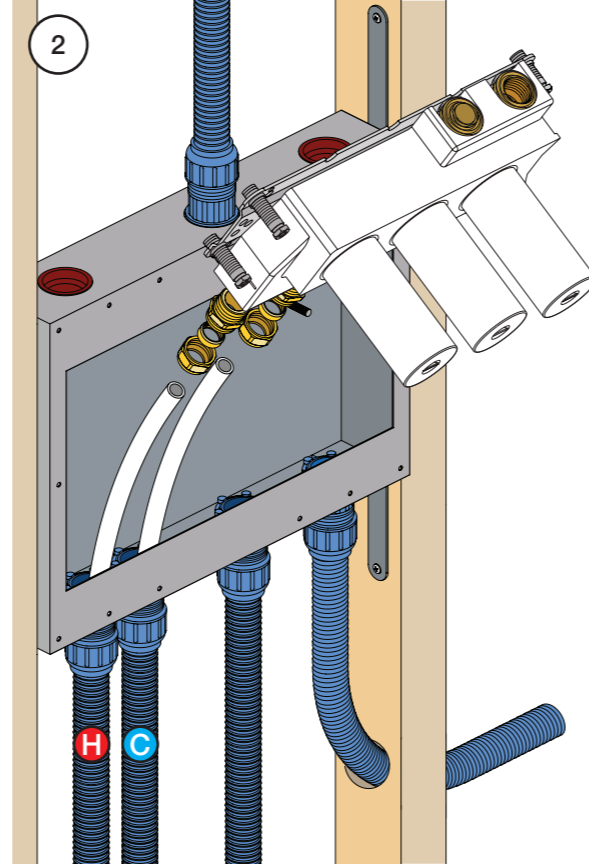

1 Demontera sidofixturerna.  
Ta inte bort ljudisolering och Skyddskåpor.

NB.  
Boxen leveraras inte av VOLA.  
Utan köps genom ÅF eller Grossist.

Blandaren justeras ut 10 mm enligt måttkiss, vid vägbeklädnad under 15 mm justeras blandaren inte ut då blandaren är försedd med förlängningar +10 som standard.