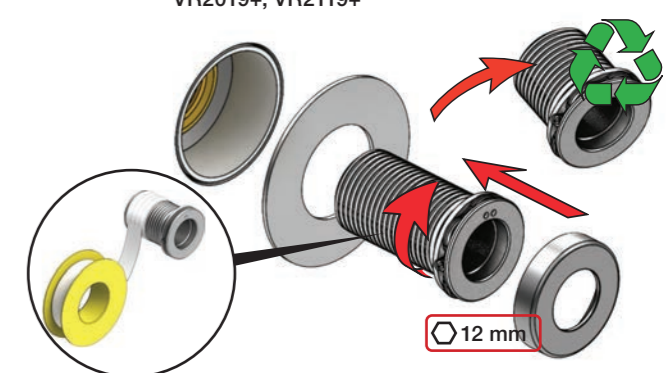

VR2019+, VR2119+