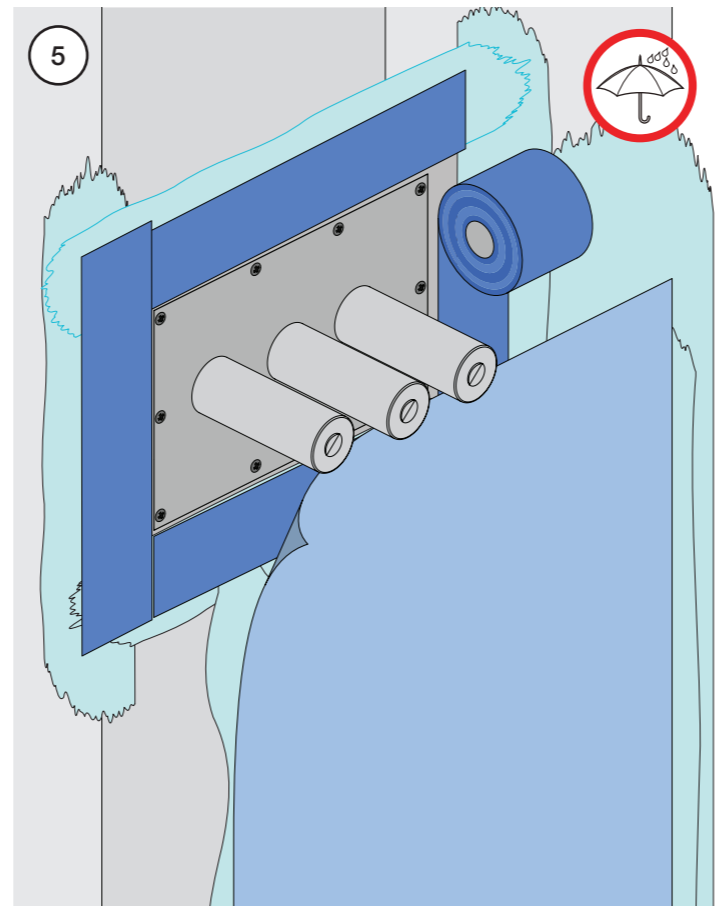

1 Demontera sidofixturerna.  
Ta inte bort ljudisolering och Skyddskåpor.

NB.  
Boxen leveraras inte av VOLA.  
Utan köps genom ÅF eller Grossist.

Blandaren justeras ut 10 mm enligt måttkiss, vid vägbeklädnad under 15 mm justeras blandaren inte ut då blandaren är försedd med förlängningar +10 som standard.