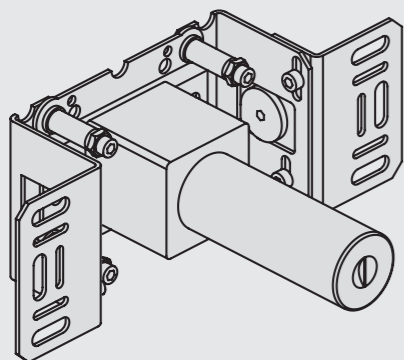

Fitting instruction
Montageanleitung
Monteringsvejledning

Monteringsvægledning
Montage hanleiding
Manuel de montage