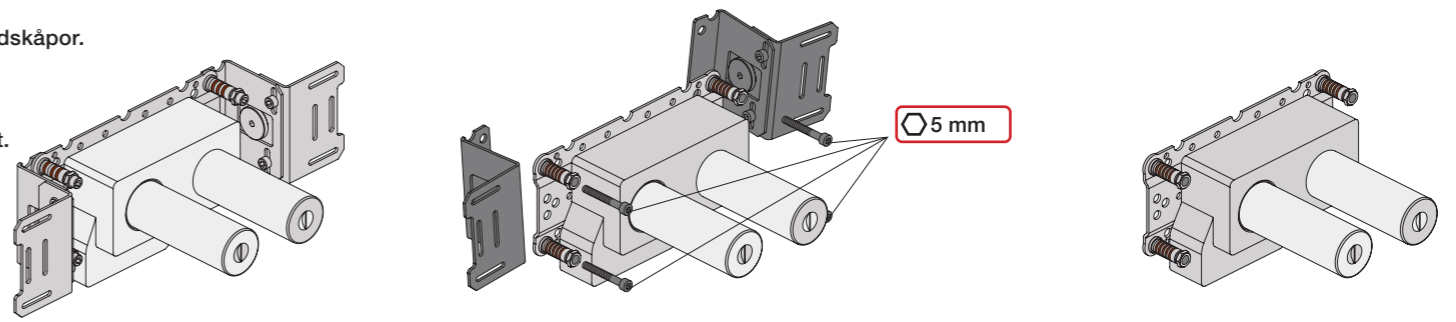

1 Demontera sidofixturerna.  
Ta inte bort ljudisolering och Skyddskåpor.

NB.  
Boxen leveraras inte av VOLA.  
Utan köps genom ÅF eller Grossist.

Blandaren justeras ut 10 mm enligt måttkiss, vid vägbeklädnad under 15 mm justeras blandaren inte ut då blandaren är försedd med förlängningar +10 som standard.