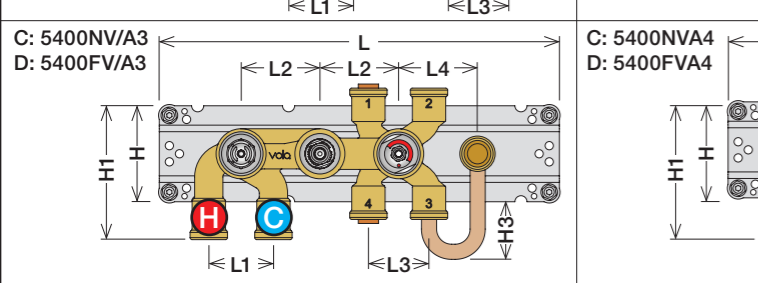

Montering av förlängning

VR5250

VR2019+, VR2119+

VR5410 IKKE 5100, 5100X, 5200V, 5300

mm/Inch	L	L1	L2	L3	L4	H	H1	H2	H3
A	220 8 1/2"	-	-	-	-	-	-	-	-
B	318 12 1/2"	-	-	60 2 3/8"	-	95 3 3/4"	127 5"	130 5 1/8"	-
C	396 15 1/2"	64 2 1/2"	78 3 1/16"	-	78 3 1/16"	-	-	-	54 2 1/8"
D	474 18 1/2"	-	-	-	156 6 1/8"	-	-	-	-