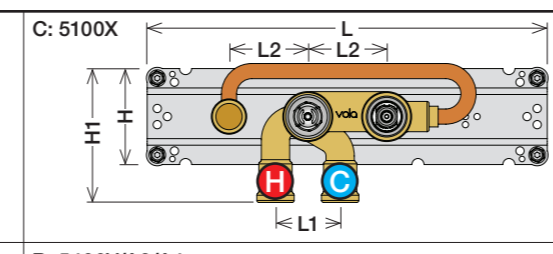

Installations exempel: 5400NV

Förlängning

Förlängning, eftermontering

	T	Y	VR5250/VR5410/VR2019	X	VR5250/VR5410/VR2019
	3 - 15 mm	110 - 98 mm	Std.	47 - 59 mm	Std.
	15 - 25 mm	98 - 88 mm	+10 STANDARD SVERIGE	37 - 47 mm	+10
	25 - 35 mm	88 - 78 mm	+20	27 - 37 mm	+20
	35 - 45 mm	78 - 68 mm	+30	17 - 27 mm	+30
	45 - 55 mm	68 - 58 mm	+40	7 - 17 mm	+40
	55 - 65 mm	58 - 48 mm	+50	-3 - 7 mm	+50

Montering av förlängning

VR5250

VR2019+, VR2119+

VR5410 IKKE 5100, 5100X, 5200V, 5300

mm/Inch	L	L1	L2	L3	L4	H	H1	H2	H3
A	220 8 1/2"	-	-	-	-	-	-	-	-
B	318 12 1/2"	-	-	60 2 3/8"	-	95 3 3/4"	127 5"	130 5 1/8"	-
C	396 15 1/2"	64 2 1/2"	78 3 1/16"	-	78 3 1/16"	-	-	-	54 2 1/8"
D	474 18 1/2"	-	-	-	156 6 1/8"	-	-	-	-