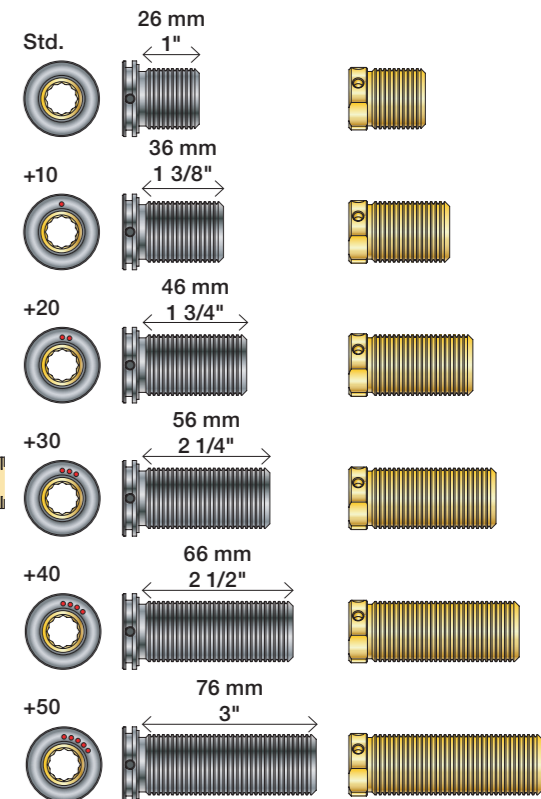

VR2019:
VR2020: VR2119:
VR2021: VR2219:

VR648:

* +10 - STANDARD SVERIGE

VR2019, VR2119
VR2020, VR2219
VR2021

VR648

T: VR2019/2020/2021/2119/2219	T: VR648	Y	
3 - 15 mm	3 - 19 mm	110 - 98 mm	Std.
15 - 25 mm	17 - 28 mm	98 - 88 mm	+10
25 - 35 mm	27 - 38 mm	88 - 78 mm	+20
35 - 45 mm	37 - 48 mm	78 - 68 mm	+30
45 - 55 mm	47 - 58 mm	68 - 58 mm	+40
55 - 65 mm	57 - 68 mm	58 - 48 mm	+50

Fitting of extension
Montage von verlängerung
Montering af forlængerdele
Montering av förlängning
Montage van de verlengstukken
Montage des rallonges

VR2019+, VR2119+
VR2020+, VR2219+
VR2021+

2x13 mm Lightweight wall
 Leichtwand
 Let væg