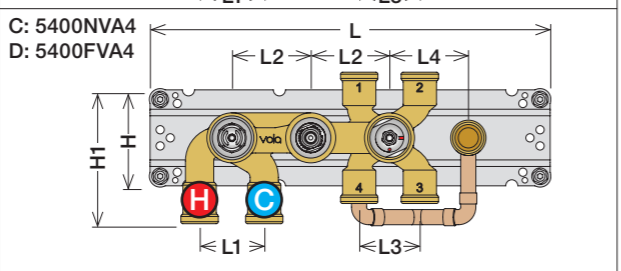

mm/Inch	L	L1	L2	L3	L4	H	H1	H2	H3
A	220 8 1/2"	-	-	-	-	-	-	-	-
B	318 12 1/2"	-	-	60 2 3/8"	-	95 3 3/4"	127 5"	130 5 1/8"	-
C	396 15 1/2"	64 2 1/2"	78 3 1/16"	78 3 1/16"	156 6 1/8"	-	-	-	54 2 1/8"
D	474 18 1/2"	-	-	-	-	-	-	-	-