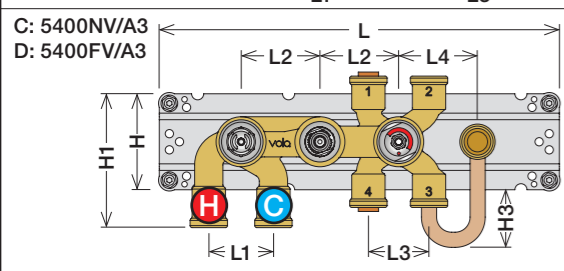

mm/Inch	L	L1	L2	L3	L4	H	H1	H2	H3
A	220 8 1/2"	-	-	-	-	-	-	-	-
B	318 12 1/2"	-	-	60 2 3/8"	-	95 3 3/4"	127 5"	130 5 1/8"	-
C	396 15 1/2"	64 2 1/2"	78 3 1/16"	78 3 1/16"	156 6 1/8"	-	-	-	54 2 1/8"
D	474 18 1/2"	-	-	-	-	-	-	-	-