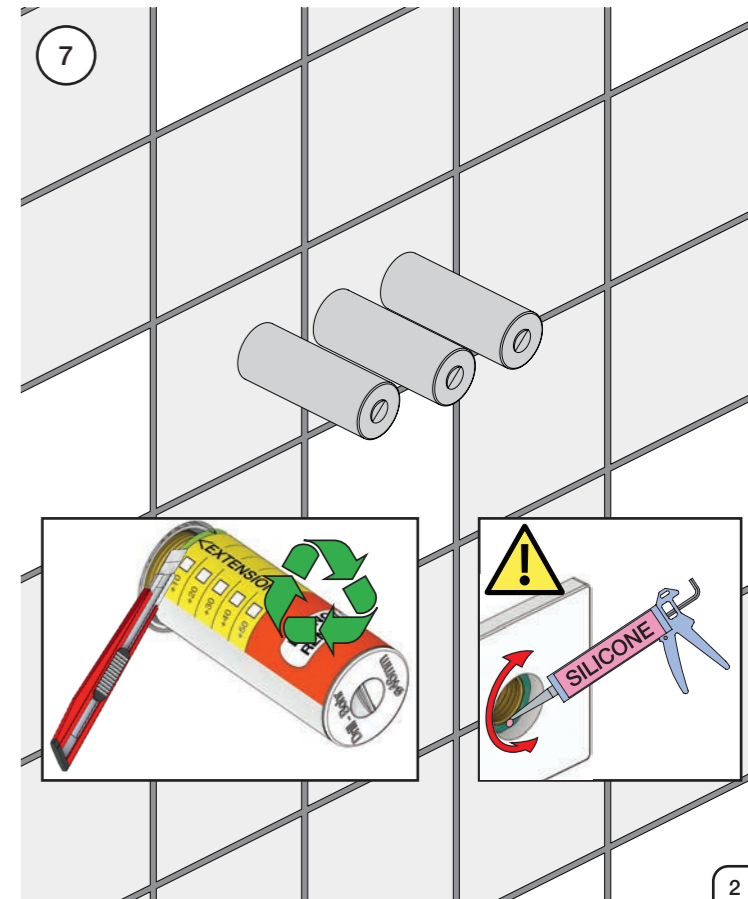

1 Demontera sidofixturerna.
Ta inte bort ljudisolering och Skyddskåpor.

NB.
Boxen levereras inte av VOLA.
Utan köps genom ÅF eller Grossist.

Blandaren justeras ut 10 mm enligt måttskiss, vid vägbeklädnad under 15 mm justeras blandaren inte ut då blandaren är försedd med förlängningar +10 som standard.