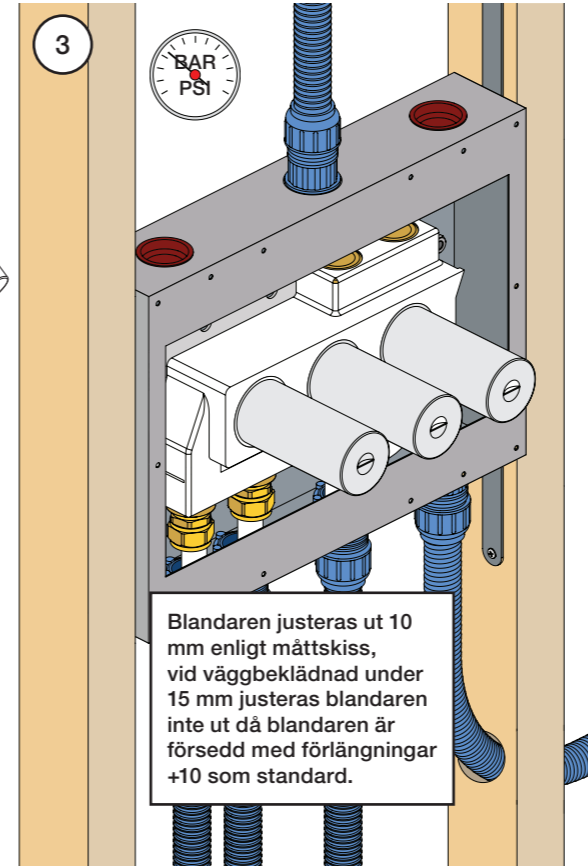

1 Demontera sidofixturerna.
Ta inte bort ljudisolering och Skyddskåpor.

NB.
Boxen levereras inte av VOLA.
Utan köps genom ÅF eller Grossist.

Blandaren justeras ut 10 mm enligt måttskiss, vid vägbeklädnad under 15 mm justeras blandaren inte ut då blandaren är försedd med förlängningar +10 som standard.