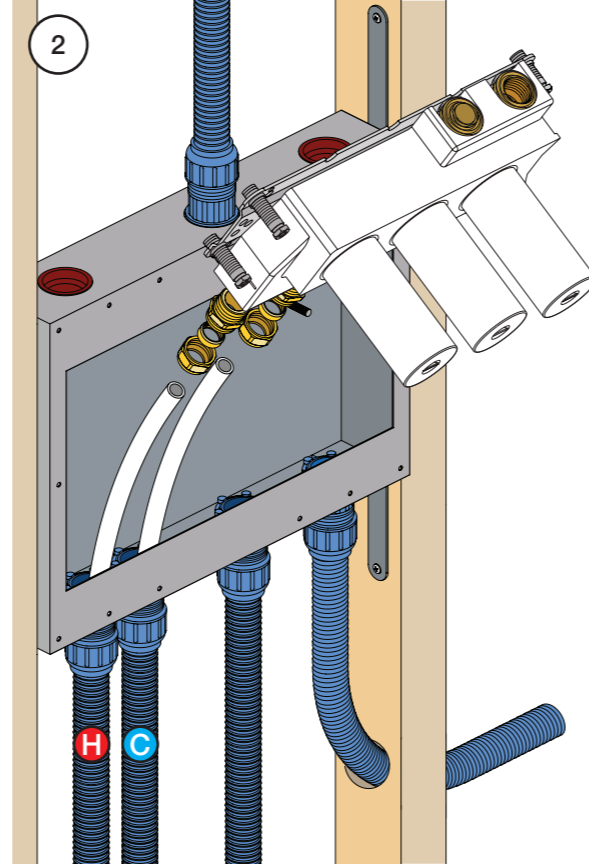

1 Demontera sidofixturerna.
Ta inte bort ljudisolering och Skyddskåpor.

NB.
Boxen levereras inte av VOLA.
Utan köps genom ÅF eller Grossist.

Blandaren justeras ut 10 mm enligt måttskiss, vid vägbeklädnad under 15 mm justeras blandaren inte ut då blandaren är försedd med förlängningar +10 som standard.