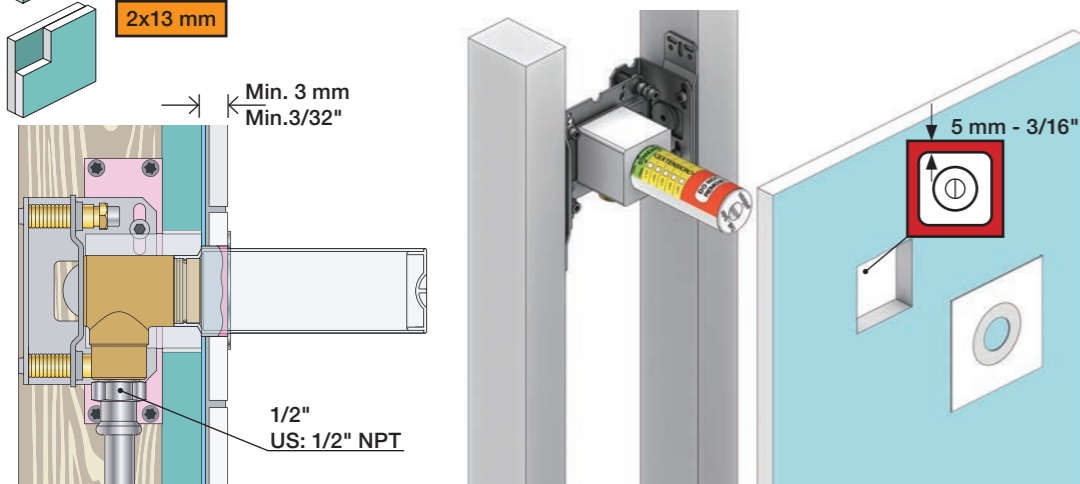

Fitting of extension
Montage von verlängerung
Montering af forlængerdele
Montering av förlängning
Montage van de verlengstukken
Montage des rallonges

VR2019+, VR2119+
VR2020+, VR2219+
VR2021+

2x13 mm Lightweight wall
 Leichtwand
 Let væg

Lätta konstruktion
 Holle wandconstructie
 Construction légère

1x15 mm
1x18 mm
1x20 mm

2x13 mm

Lightweight wall
 Leichtwand
 Let væg

Lätta konstruktion
 Holle wandconstructie
 Construction légère

Masonry
 Mauerwerk
 Murværk