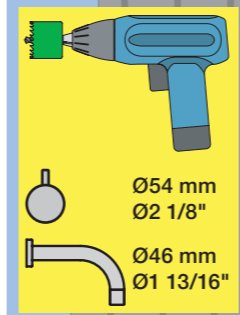

Blandaren justeras ut 10 mm enligt måttskiss, vid vägbeklädnad under 15 mm justeras blandaren inte ut då blandaren är försedd med förlängningar +10 som standard.