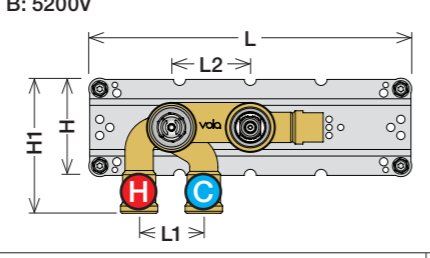

5400/5600A4:

5400 5600	5400A3 5600A3	5400A4 5600A4	A	M	B	M	C	M	D
Out 2	Out 1	Out 1	32/(8.5)	16/(4.2)	-	-	-	-	-
Out 3	Out 2	Out 2	-	-	32/(8.5)	16/(4.2)	-	-	-
-	Out 3	Out 3	-	-	-	-	32/(8.5)	16/(4.2)	-
-	-	Out 4	-	-	-	-	-	-	32/(8.5)

Installations exempel: 5400NV

Förlängning

Förlängning, eftermontering

* +10 - STANDARD SVERIGE

	T	Y	VR5250/VR5410/VR2019	X	VR5250/VR5410/VR2019
	3 - 15 mm	110 - 98 mm	Std.	47 - 59 mm	Std.
	15 - 25 mm	98 - 88 mm	+10 STANDARD SVERIGE	37 - 47 mm	+10
	25 - 35 mm	88 - 78 mm	+20	27 - 37 mm	+20
	35 - 45 mm	78 - 68 mm	+30	17 - 27 mm	+30
	45 - 55 mm	68 - 58 mm	+40	7 - 17 mm	+40
	55 - 65 mm	58 - 48 mm	+50	-3 - 7 mm	+50

Montering av förlängning

VR5410 IKKE 5100, 5100X, 5200V, 5300

mm/Inch	L	L1	L2	L3	L4	H	H1	H2	H3
A	220 8 1/2"	-	-	-	-	-	-	-	-
B	318 12 1/2"	-	-	60 2 3/8"	-	95 3 3/4"	127 5"	130 5 1/8"	-
C	396 15 1/2"	64 2 1/2"	78 3 1/16"	78 3 1/16"	156 6 1/8"	-	-	-	54 2 1/8"
D	474 18 1/2"	-	-	-	-	-	-	-	-