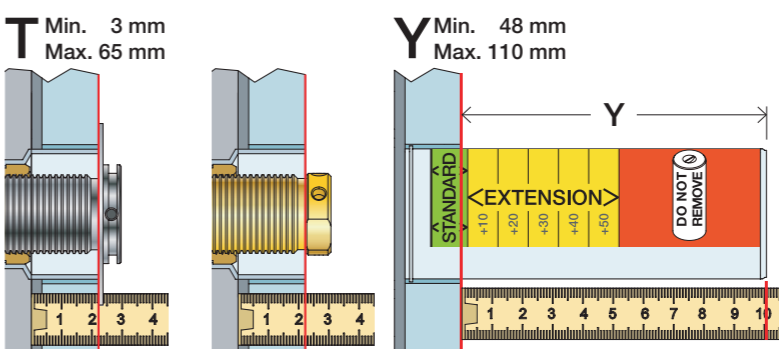

VR2019:
VR2020: VR2119:
VR2021: VR2219:

VR648:

* +10 - STANDARD SVERIGE

VR2019, VR2119
VR2020, VR2219
VR2021

VR648

T: VR2019/2020/2021/2119/2219	T: VR648	Y	
3 - 15 mm	3 - 19 mm	110 - 98 mm	Std.
15 - 25 mm	17 - 28 mm	98 - 88 mm	+10
25 - 35 mm	27 - 38 mm	88 - 78 mm	+20
35 - 45 mm	37 - 48 mm	78 - 68 mm	+30
45 - 55 mm	47 - 58 mm	68 - 58 mm	+40
55 - 65 mm	57 - 68 mm	58 - 48 mm	+50