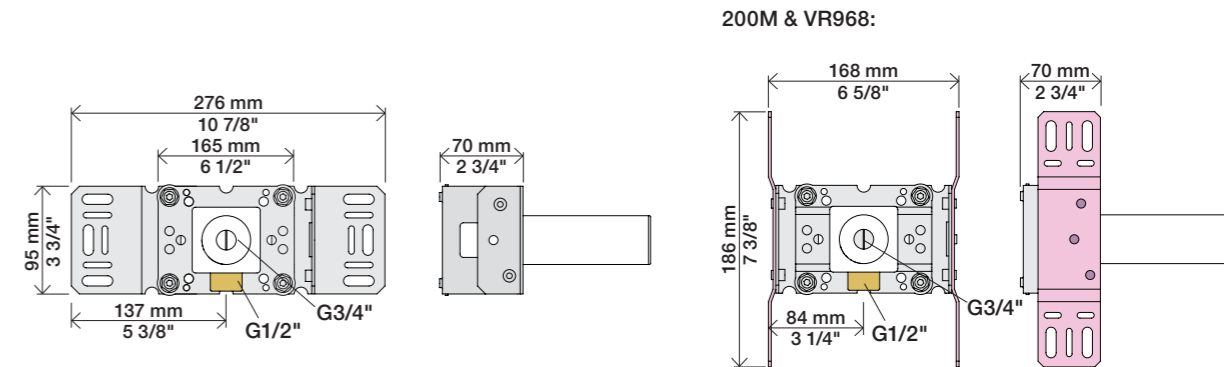

VR968:
To be ordered separately.
Werden separat bestellt.
Bestilles separat.
Beställs separat.
Apart te bestellen.
À commander séparément.

DE:
Bitte separat beiliegende Anleitung für die Schallentkopplung VR972 beachten

Box till inbyggnadsblandare.
Boks til indbygningsblander.
Laatikko seinäasenteiselle sekoittajalle.

Ingår inte i leveransen, köps separat.
Ikke inkludert, kjøpes separat.
Eivät sisälly tilaukseen, ostettava erikseen.