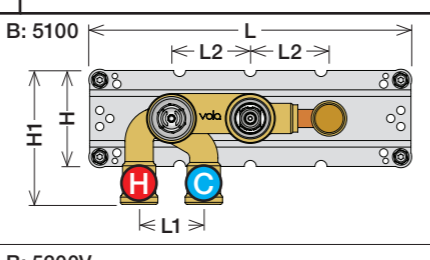

mm/Inch	L	L1	L2	L3	L4	H	H1	H2	H3
A	220 8 1/2"	-	-	-	-	-	-	-	-
B	318 12 1/2"	-	-	60 2 3/8"	-	95 3 3/4"	127 5"	130 5 1/8"	-
C	396 15 1/2"	64 2 1/2"	78 3 1/16"	78 3 1/16"	156 6 1/8"	-	-	-	54 2 1/8"
D	474 18 1/2"	-	-	-	-	-	-	-	-