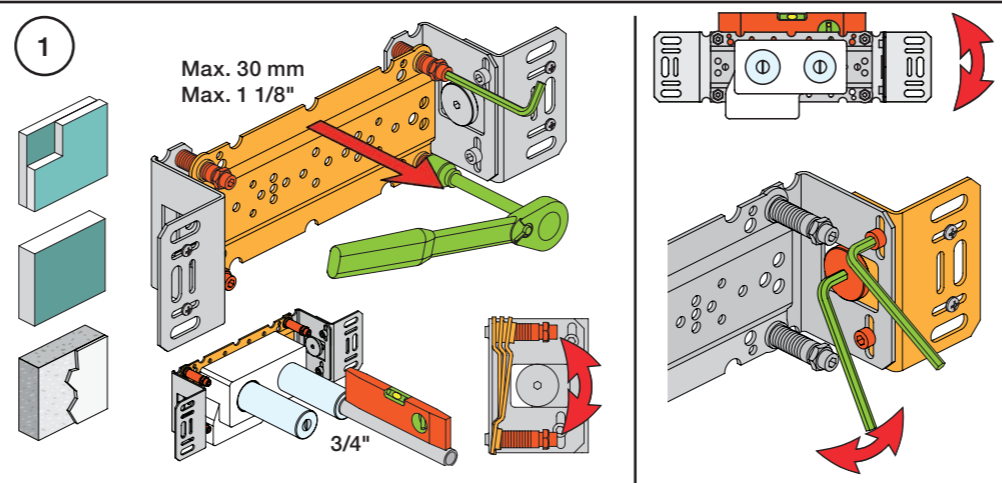

2 Test Pressure
Prüfdruck
testtryk
Test tryck
Test druk
test de pression

Check the local legislation.
Bitte die örtlichen Vorschriften überprüfen.
Tjek de lokale regler.
Kontrollera lokala föreskrifter.
Nazitten lokale regelgeving.
Vérifiez la législation locale.

1. MAX. 16 Bar
232 Psi

2. MAX. 4 Bar
58 Psi

! Water - Wasser - Vand - Vatten - Water - Leau !
! MAX 1 Minute - Minut - Minuut !