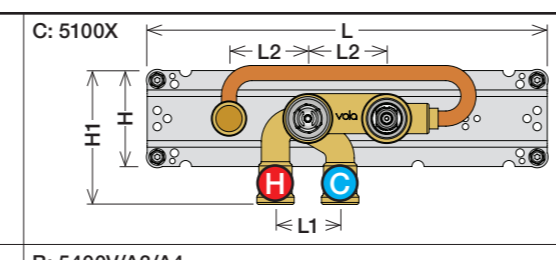

mm/Inch	L	L1	L2	L3	L4	H	H1	H2	H3
A	220 8 1/2"	-	-	-	-	-	-	-	-
B	318 12 1/2"	-	-	60 2 3/8"	-	95 3 3/4"	127 5"	130 5 1/8"	-
C	396 15 1/2"	64 2 1/2"	78 3 1/16"	78 3 1/16"	156 6 1/8"	-	-	-	54 2 1/8"
D	474 18 1/2"	-	-	-	-	-	-	-	-