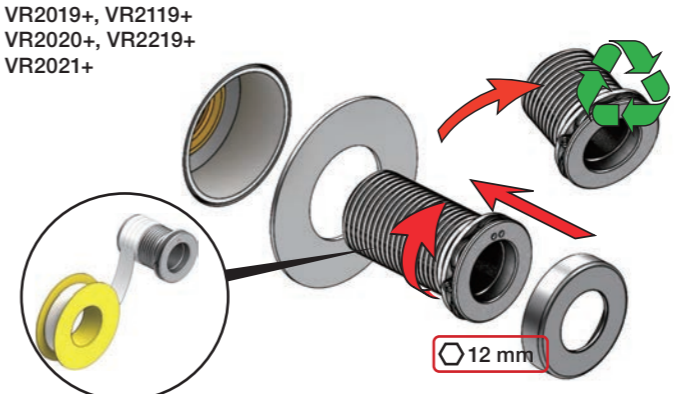

Fitting of extension
Montage von verlängerung
Montering af forlængerdele
Montering av förlängning
Montage van de verlengstukken
Montage des rallonges

VR2019+, VR2119+
VR2020+, VR2219+
VR2021+