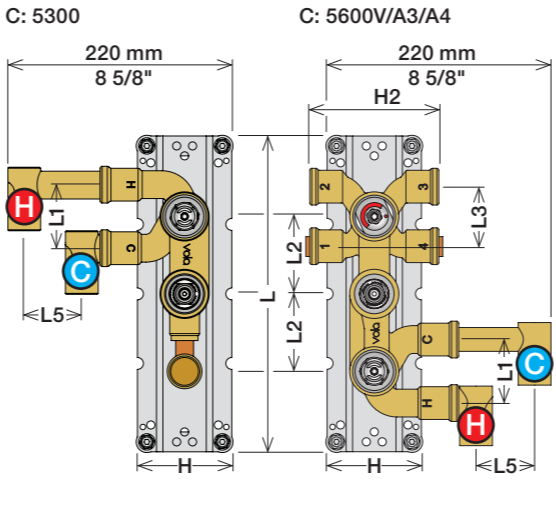

5400/5600A4:

5400 5600	5400A3 5600A3	5400A4 5600A4	A	M	B	M	C	M	D
Out 2	Out 1	Out 1	32/(8.5)	16/(4.2)	-	-	-	-	-
Out 3	Out 2	Out 2	-	-	32/(8.5)	16/(4.2)	-	-	-
-	Out 3	Out 3	-	-	-	-	32/(8.5)	16/(4.2)	-
-	-	Out 4	-	-	-	-	-	-	32/(8.5)

Installations exempel: 5400NV

Förlängning

Förlängning, eftermontering

* +10 - STANDARD SVERIGE

	T	Y	VR5250/VR5410/VR2019	X	VR5250/VR5410/VR2019
	3 - 15 mm	110 - 98 mm	Std.	47 - 59 mm	Std.
	15 - 25 mm	98 - 88 mm	+10 STANDARD SVERIGE	37 - 47 mm	+10
	25 - 35 mm	88 - 78 mm	+20	27 - 37 mm	+20
	35 - 45 mm	78 - 68 mm	+30	17 - 27 mm	+30
	45 - 55 mm	68 - 58 mm	+40	7 - 17 mm	+40
	55 - 65 mm	58 - 48 mm	+50	-3 - 7 mm	+50

Montering av förlängning

VR5410 IKKE 5100, 5100X, 5200V, 5300

mm/Inch	L	L1	L2	L3	L4	H	H1	H2	H3
A	220 8 1/2"	-	-	-	-	-	-	-	-
B	318 12 1/2"	-	-	60 2 3/8"	-	95 3 3/4"	127 5"	130 5 1/8"	-
C	396 15 1/2"	64 2 1/2"	78 3 1/16"	78 3 1/16"	156 6 1/8"	-	-	-	54 2 1/8"
D	474 18 1/2"	-	-	-	-	-	-	-	-