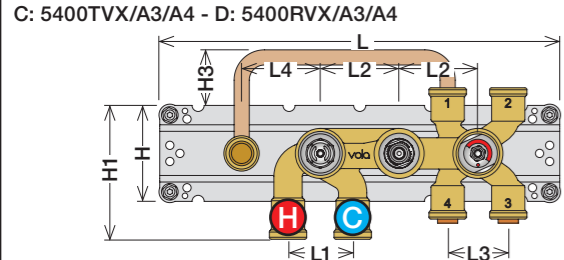

mm/Inch	L	L1	L2	L3	L4	H	H1	H2	H3
A	220 8 1/2"	-	-	-	-	-	-	-	-
B	318 12 1/2"	-	-	60 2 3/8"	-	95 3 3/4"	127 5"	130 5 1/8"	-
C	396 15 1/2"	64 2 1/2"	78 3 1/16"	78 3 1/16"	156 6 1/8"	-	-	-	54 2 1/8"
D	474 18 1/2"	-	-	-	-	-	-	-	-