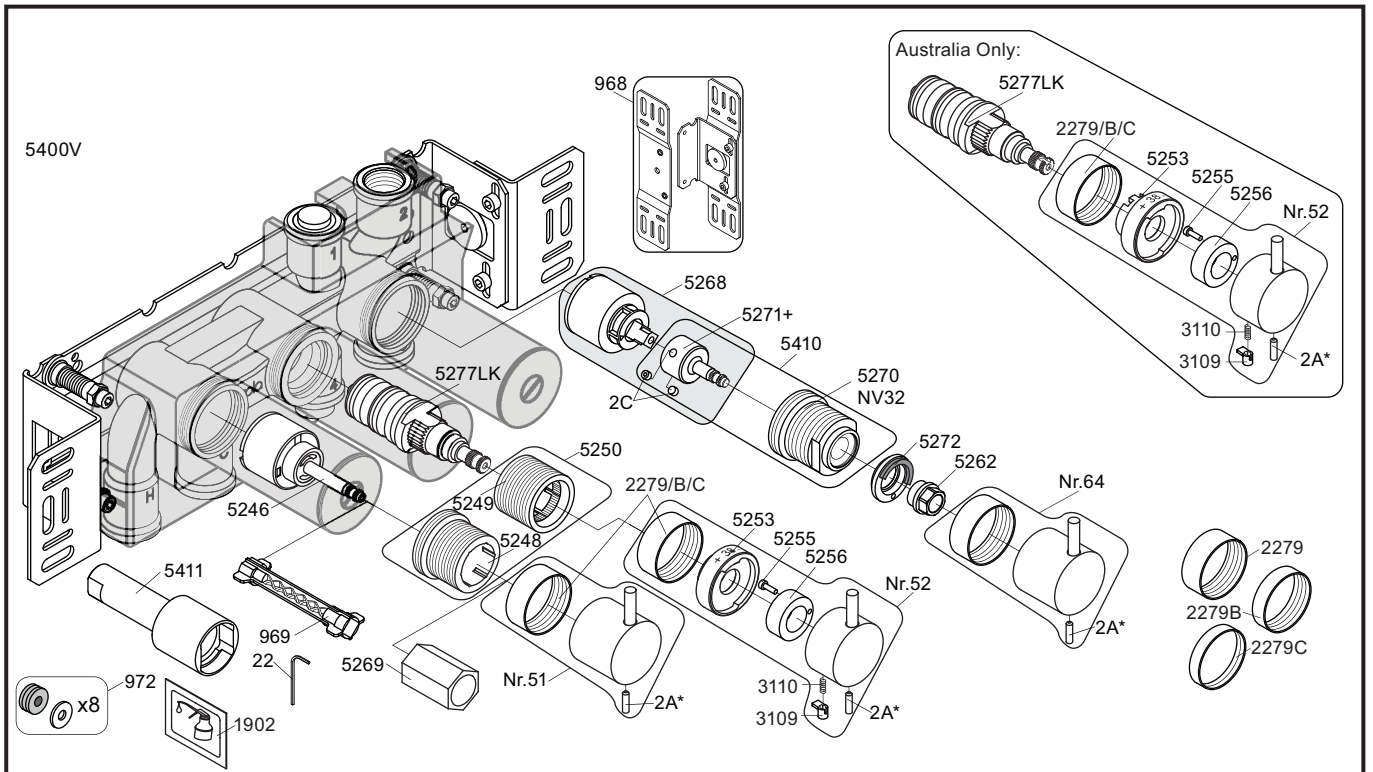

2A* Color VR2A-Steel: Standard VR2A-F60: F17-F27-F60 VR2A-F63: F63-F64 VR2A-F65: F19-F65-F70

- NR51: VR5251, VR2279+B+C, VR2A
- NR52: VR2A, VR5252, VR5253, VR5255, VR5256, VR2279+B+C, VR3113, VR2A
- NR64: VR5251, VR2279+B+C, VR2A
- VR3113: VR3109, VR3110, VR5255
- VR5250+: VR5248+, VR5249+, VR5257, VR5258, VR5259, VR5260
- VR5250AUS+: VR5248+, VR5249+, VR5257, VR5258, VR5259, VR5260, VR5275
- VR5257+: VR5257+, VR5259+
- VR5258+: VR5258+, VR5260+
- VR5268+: 2xVR2C, VR1902, VR5268, VR5271+
- VR5410+: 2xVR2C, VR5270+, VR5271+

5400V 5600V 2929 5003B 3x2001	5400NV 5400TV 2930 5004B 3x2001, 001	5400FV 5400RV 2961 5004L 3x2001, 001	5400DV 2934 2001

vola
Lunavej 2
DK-8700 Horsens
Tlf : + 45 7023 5500
sales@vola.com
www.vola.com

VOLA 5400V
5400FV, 5400NV
5400RV, 5400TV
5600V

Date	May 22
Rev.	6
Sheet	SB 10.54