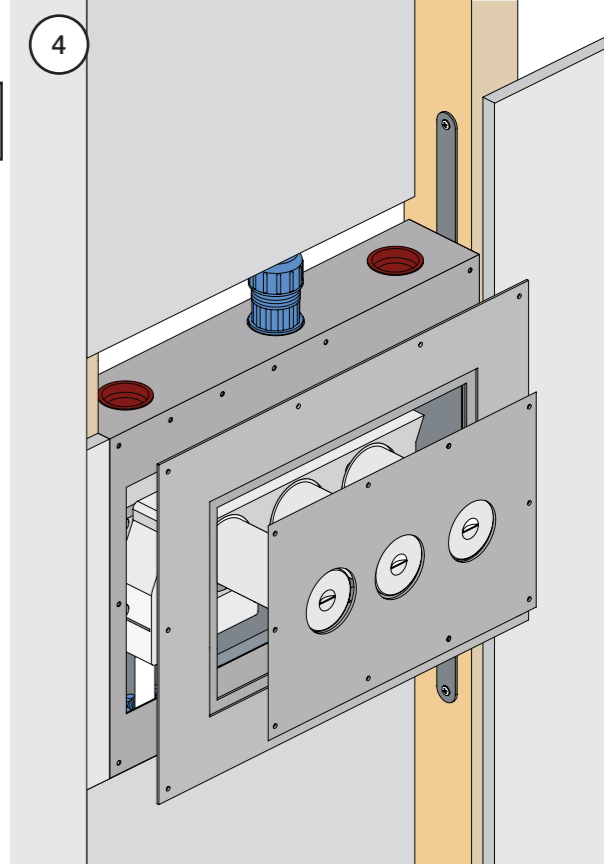

1 Demontera sidofixturerna.
Ta inte bort ljudisolering och Skyddskåpor.

NB.
Boxen levereras inte av VOLA.
Utan köps genom ÅF eller Grossist.

Blandaren justeras ut 10 mm enligt måttskiss, vid vägbeklädnad under 15 mm justeras blandaren inte ut då blandaren är försedd med förlängningar +10 som standard.