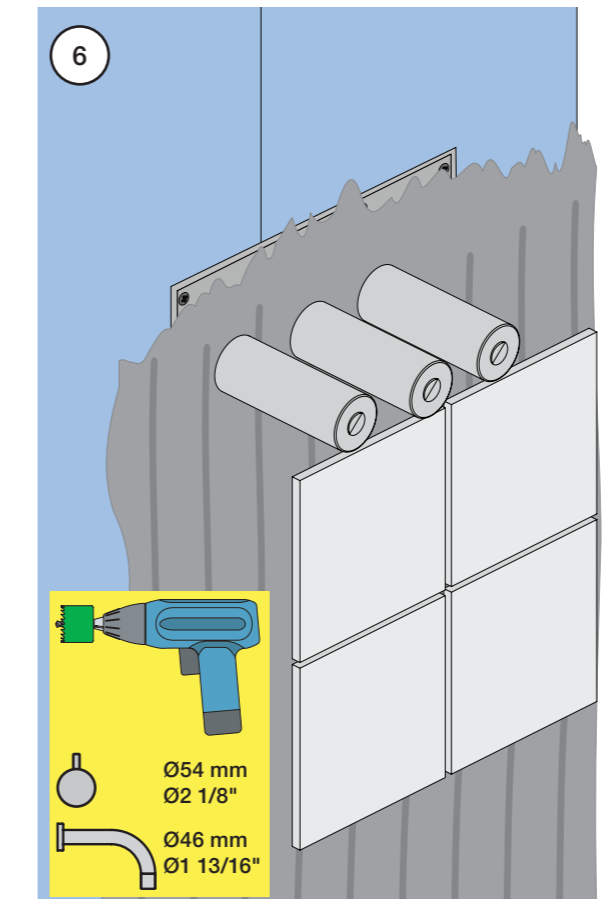

1 Demontera sidofixturerna.
Ta inte bort ljudisolering och Skyddskåpor.

NB.
Boxen levereras inte av VOLA.
Utan köps genom ÅF eller Grossist.

Blandaren justeras ut 10 mm enligt måttskiss, vid vägbeklädnad under 15 mm justeras blandaren inte ut då blandaren är försedd med förlängningar +10 som standard.