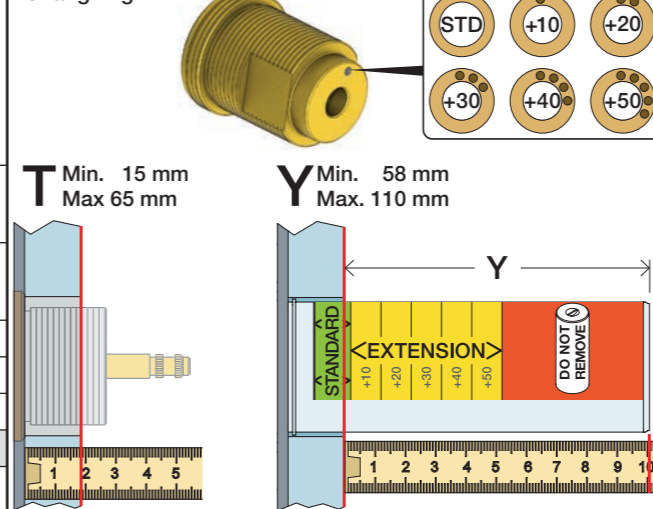

5400/5600A4:

5400 5600	5400A3 5600A3	5400A4 5600A4	A	M	B	M	C	M	D
Out 2	Out 1	Out 1	32/(8.5)	16/(4.2)	-	-	-	-	-
Out 3	Out 2	Out 2	-	-	32/(8.5)	16/(4.2)	-	-	-
-	Out 3	Out 3	-	-	-	-	32/(8.5)	16/(4.2)	-
-	-	Out 4	-	-	-	-	-	-	32/(8.5)

Installations exempel: 5400NV

Förlängning

Förlängning, eftermontering

* +10 - STANDARD SVERIGE

	T	Y	VR5250/VR5410/VR2019	X	VR5250/VR5410/VR2019
	3 - 15 mm	110 - 98 mm	Std.	47 - 59 mm	Std.
	15 - 25 mm	98 - 88 mm	+10 STANDARD SVERIGE	37 - 47 mm	+10
	25 - 35 mm	88 - 78 mm	+20	27 - 37 mm	+20
	35 - 45 mm	78 - 68 mm	+30	17 - 27 mm	+30
	45 - 55 mm	68 - 58 mm	+40	7 - 17 mm	+40
	55 - 65 mm	58 - 48 mm	+50	-3 - 7 mm	+50