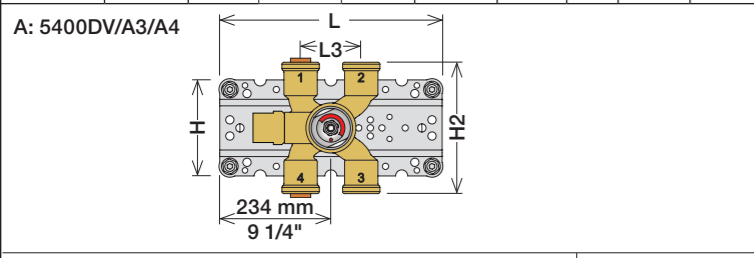

mm/Inch	L	L1	L2	L3	L4	H	H1	H2	H3
A	220 8 1/2"	-	-	-	-	-	-	-	-
B	318 12 1/2"	-	-	60 2 3/8"	-	95 3 3/4"	127 5"	130 5 1/8"	-
C	396 15 1/2"	64 2 1/2"	78 3 1/16"	78 3 1/16"	156 6 1/8"	-	-	-	54 2 1/8"
D	474 18 1/2"	-	-	-	-	-	-	-	-