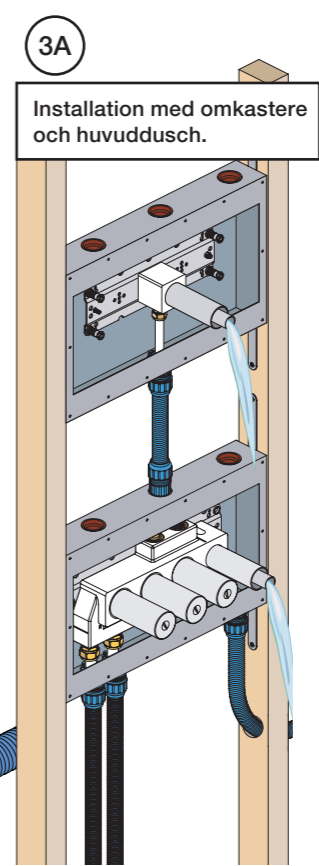

Montering av förlängning

VR5410 IKKE 5100, 5100X, 5200V, 5300

mm/Inch	L	L1	L2	L3	L4	H	H1	H2	H3
A	220 8 1/2"	-	-	-	-	-	-	-	-
B	318 12 1/2"	-	-	60 2 3/8"	-	95 3 3/4"	127 5"	130 5 1/8"	-
C	396 15 1/2"	64 2 1/2"	78 3 1/16"	78 3 1/16"	156 6 1/8"	-	-	-	54 2 1/8"
D	474 18 1/2"	-	-	-	-	-	-	-	-

1 Demontera sidofixturerna.
Ta inte bort ljudisolering och Skyddskåpor.

NB.
Boxen levereras inte av VOLA.
Utan köps genom ÅF eller Grossist.

Blandaren justeras ut 10 mm enligt måttskiss, vid vägbeklädnad under 15 mm justeras blandaren inte ut då blandaren är försedd med förlängningar +10 som standard.