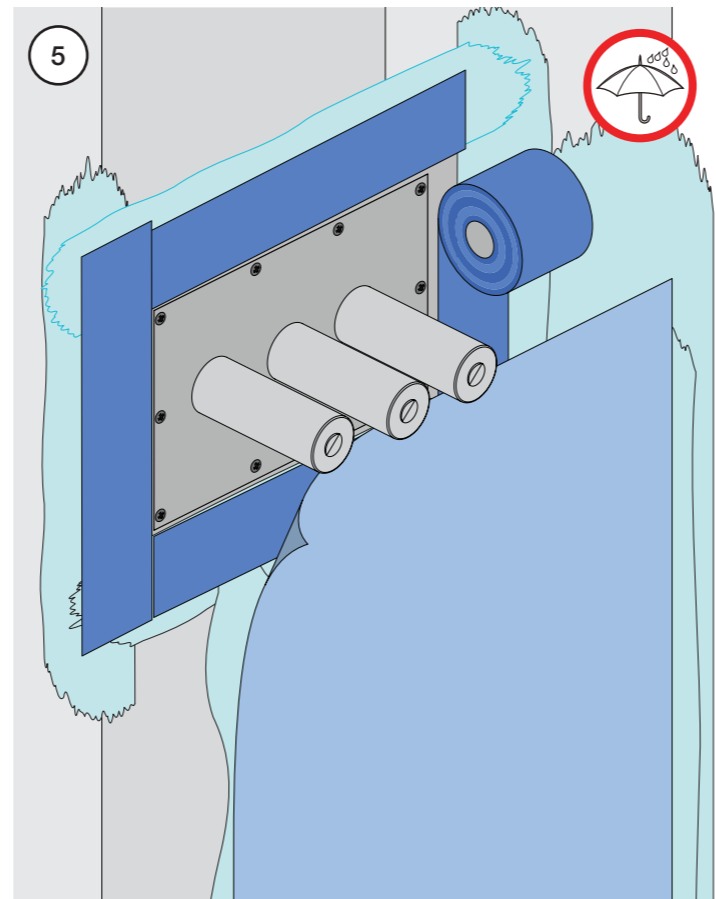

1 Demontera sidofixturerna.
Ta inte bort ljudisolering och Skyddskåpor.

NB.
Boxen levereras inte av VOLA.
Utan köps genom ÅF eller Grossist.

Blandaren justeras ut 10 mm enligt måttskiss, vid vägbeklädnad under 15 mm justeras blandaren inte ut då blandaren är försedd med förlängningar +10 som standard.