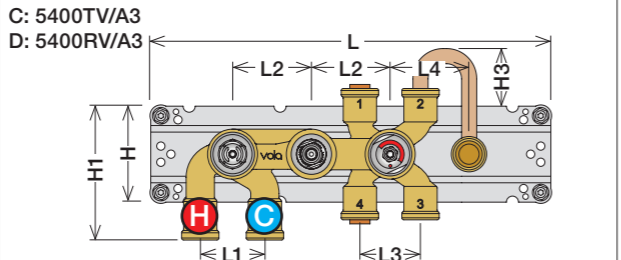

mm/Inch	L	L1	L2	L3	L4	H	H1	H2	H3
A	220 8 1/2"	-	-	-	-	-	-	-	-
B	318 12 1/2"	-	-	60 2 3/8"	-	95 3 3/4"	127 5"	130 5 1/8"	-
C	396 15 1/2"	64 2 1/2"	78 3 1/16"	78 3 1/16"	156 6 1/8"	-	-	-	54 2 1/8"
D	474 18 1/2"	-	-	-	-	-	-	-	-