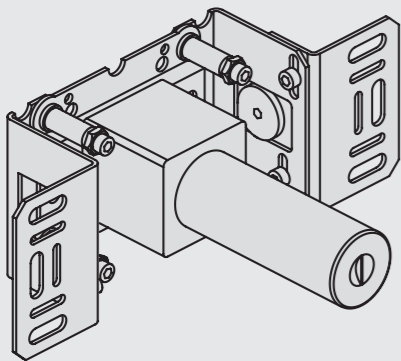

Fitting instruction
Montageanleitung
Monteringsvejledning

Monteringsvägledning
Montage hanledning
Manuel de montage