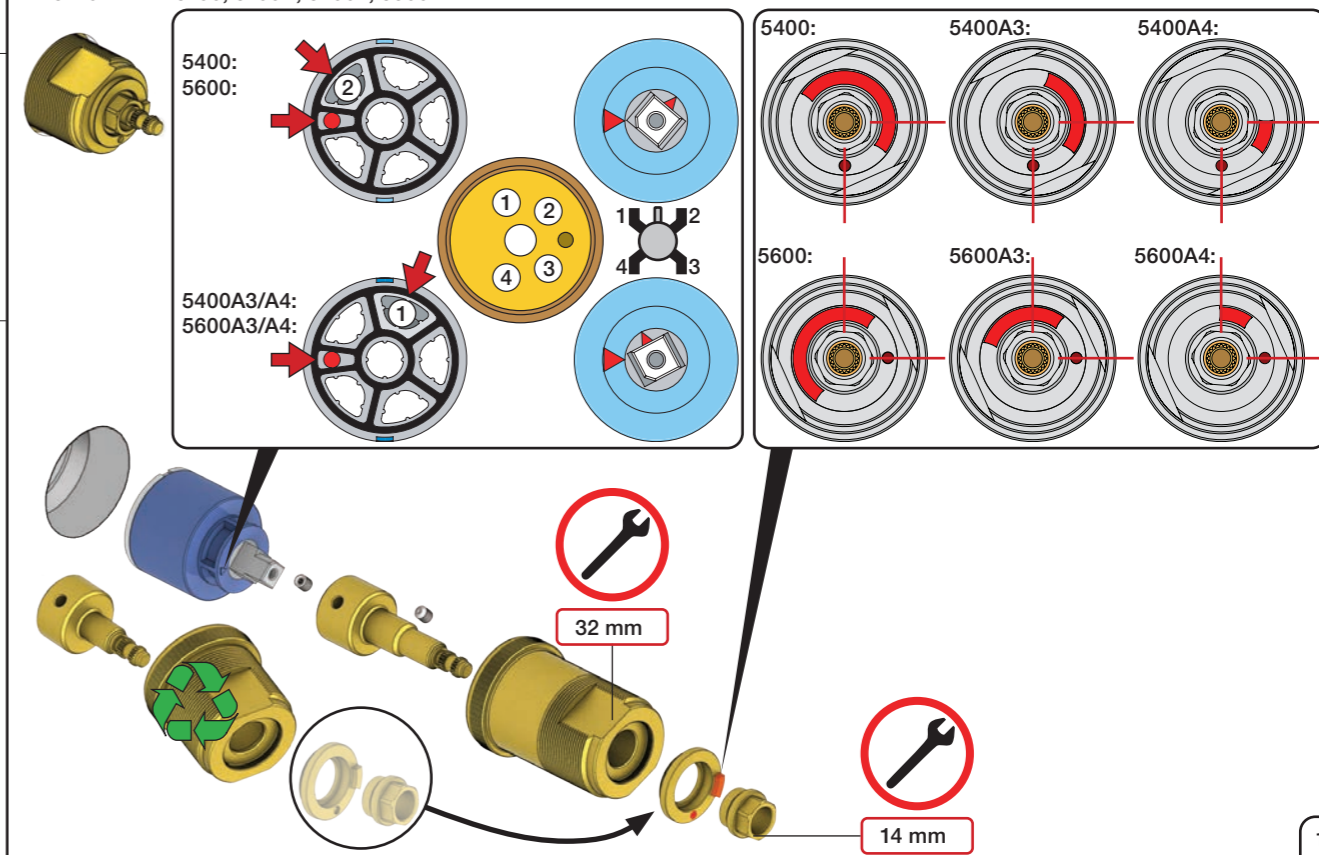

VR5410 IKKE 5100, 5100X, 5200V, 5300