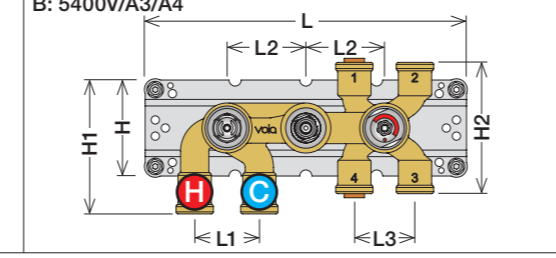

5400/5600A4:

5400 5600	5400A3 5600A3	5400A4 5600A4	A	M	B	M	C	M	D
Out 2	Out 1	Out 1	32/(8.5)	16/(4.2)	-	-	-	-	-
Out 3	Out 2	Out 2	-	-	32/(8.5)	16/(4.2)	-	-	-
-	Out 3	Out 3	-	-	-	-	32/(8.5)	16/(4.2)	-
-	-	Out 4	-	-	-	-	-	-	32/(8.5)

Installations exempel: 5400NV

Förlängning

Förlängning, eftermontering

* +10 - STANDARD SVERIGE

	T	Y	VR5250/VR5410/VR2019	X	VR5250/VR5410/VR2019
	3 - 15 mm	110 - 98 mm	Std.	47 - 59 mm	Std.
	15 - 25 mm	98 - 88 mm	+10 STANDARD SVERIGE	37 - 47 mm	+10
	25 - 35 mm	88 - 78 mm	+20	27 - 37 mm	+20
	35 - 45 mm	78 - 68 mm	+30	17 - 27 mm	+30
	45 - 55 mm	68 - 58 mm	+40	7 - 17 mm	+40
	55 - 65 mm	58 - 48 mm	+50	-3 - 7 mm	+50

Montering av förlängning

VR5410 IKKE 5100, 5100X, 5200V, 5300

mm/Inch	L	L1	L2	L3	L4	H	H1	H2	H3
A	220 8 1/2"	-	-	-	-	-	-	-	-
B	318 12 1/2"	-	-	60 2 3/8"	-	95 3 3/4"	127 5"	130 5 1/8"	-
C	396 15 1/2"	64 2 1/2"	78 3 1/16"	78 3 1/16"	156 6 1/8"	-	-	-	54 2 1/8"
D	474 18 1/2"	-	-	-	-	-	-	-	-