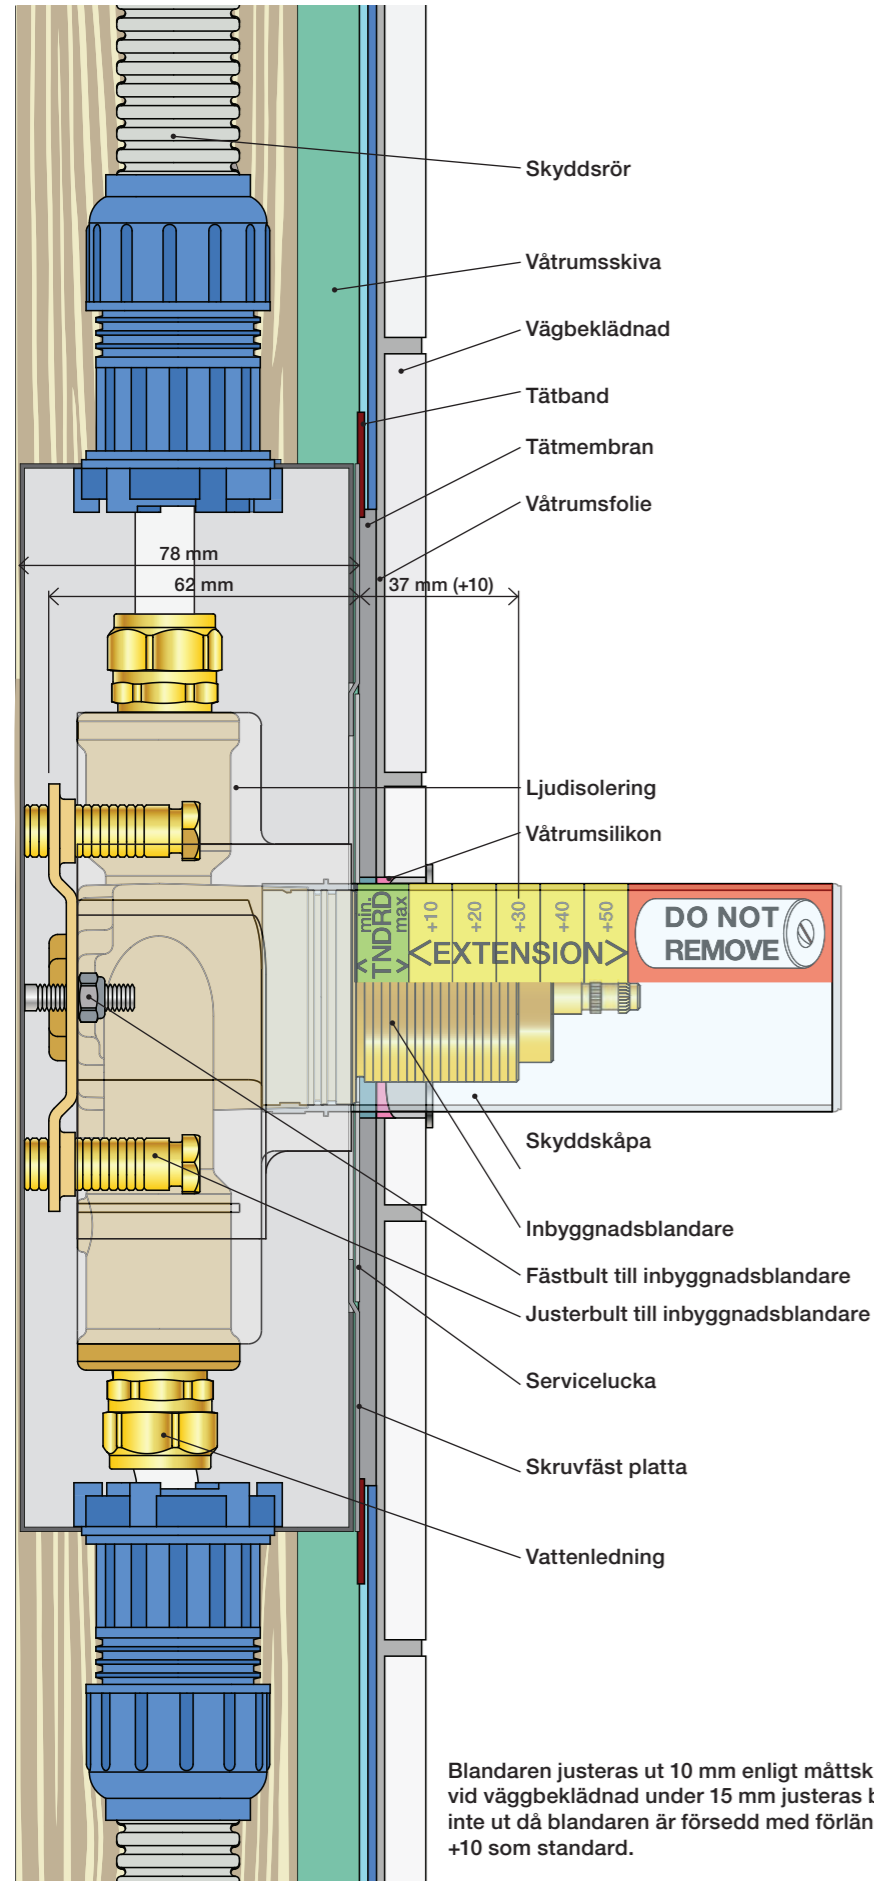

1 Demontera sidofixturerna.
Ta inte bort ljudisolering och Skyddskåpor.

NB.
Boxen levereras inte av VOLA.
Utan köps genom ÅF eller Grossist.

Blandaren justeras ut 10 mm enligt måttskiss, vid vägbeklädnad under 15 mm justeras blandaren inte ut då blandaren är försedd med förlängningar +10 som standard.