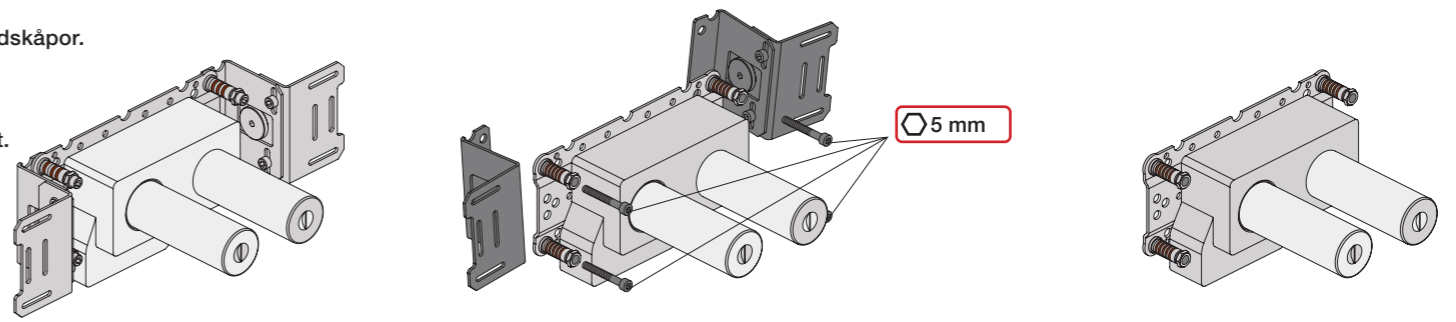

1 Demontera sidofixturerna.
Ta inte bort ljudisolering och Skyddskåpor.

NB.
Boxen levereras inte av VOLA.
Utan köps genom ÅF eller Grossist.

Blandaren justeras ut 10 mm enligt måttskiss, vid vägbeklädnad under 15 mm justeras blandaren inte ut då blandaren är försedd med förlängningar +10 som standard.