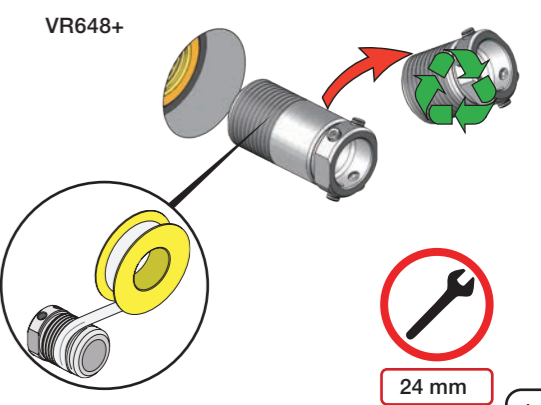

VR2019:
VR2020: VR2119:
VR2021: VR2219:

VR648:

* +10 - STANDARD SVERIGE

VR2019, VR2119
VR2020, VR2219
VR2021

VR648

T: VR2019/2020/2021/2119/2219	T: VR648	Y	
3 - 15 mm	3 - 19 mm	110 - 98 mm	Std.
15 - 25 mm	17 - 28 mm	98 - 88 mm	+10
25 - 35 mm	27 - 38 mm	88 - 78 mm	+20
35 - 45 mm	37 - 48 mm	78 - 68 mm	+30
45 - 55 mm	47 - 58 mm	68 - 58 mm	+40
55 - 65 mm	57 - 68 mm	58 - 48 mm	+50

Fitting of extension
Montage von verlängerung
Montering af forlængerdele
Montering av förlängning
Montage van de verlengstukken
Montage des rallonges

VR2019+, VR2119+
VR2020+, VR2219+
VR2021+

2x13 mm Lightweight wall
 Leichtwand
 Let væg