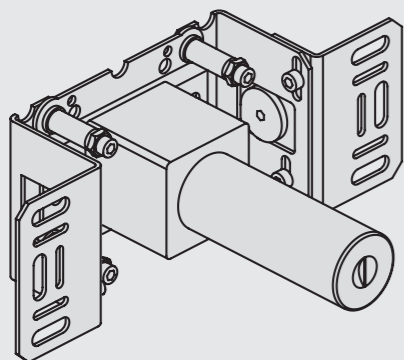

Fitting instruction
Montageanleitung
Monteringsvejledning

Monteringsvägledning
Montage hanledning
Manuel de montage