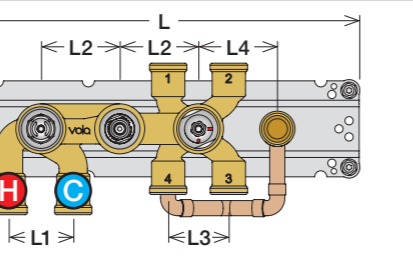

mm/Inch	L	L1	L2	L3	L4	H	H1	H2	H3
A	220 8 1/2"	-	-	-	-	-	-	-	-
B	318 12 1/2"	-	-	60 2 3/8"	-	95 3 3/4"	127 5"	130 5 1/8"	-
C	396 15 1/2"	64 2 1/2"	78 3 1/16"	-	78 3 1/16"	-	-	-	54 2 1/8"
D	474 18 1/2"	-	-	-	156 6 1/8"	-	-	-	-