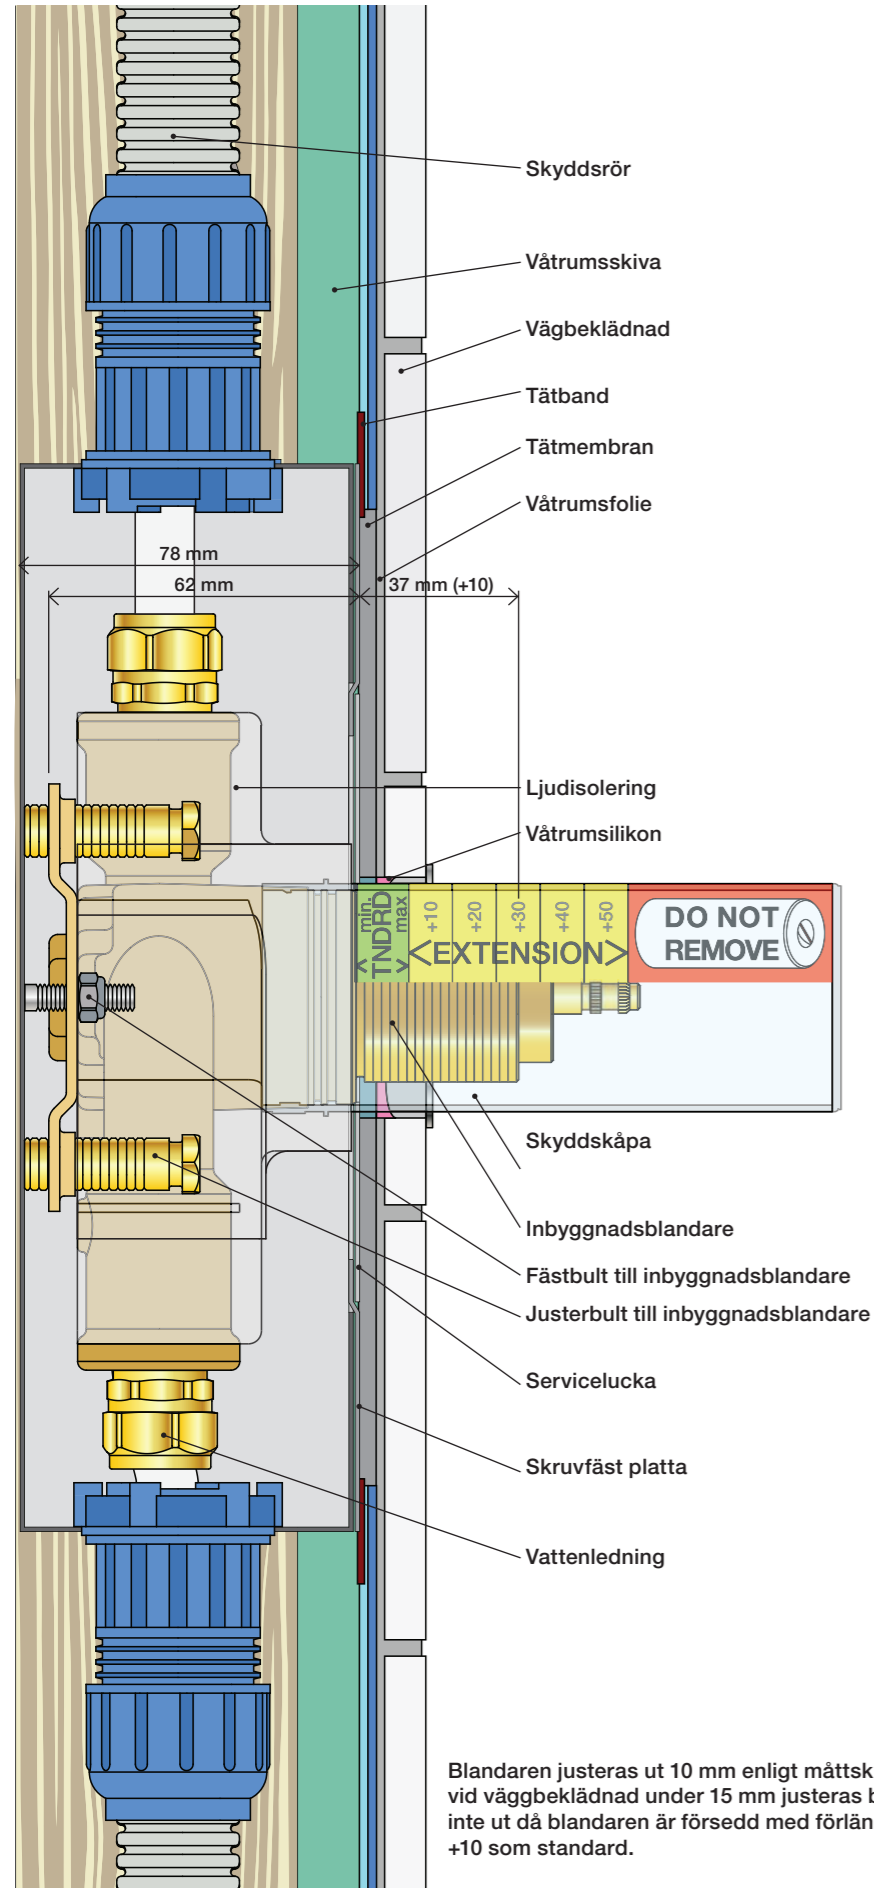

1 Demontera sidofixturerna.
Ta inte bort ljudisolering och Skyddskåpor.

NB.
Boxen leveraras inte av VOLA.
Utan köps genom ÅF eller Grossist.

Blandaren justeras ut 10 mm enligt måttskiss, vid vägbeklädnad under 15 mm justeras blandaren inte ut då blandaren är försedd med förlängningar +10 som standard.