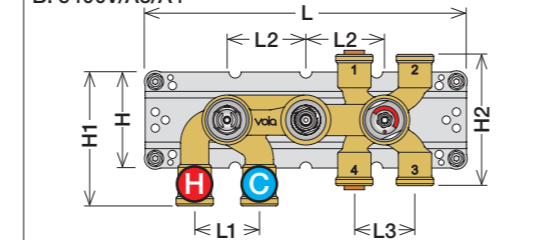

mm/Inch	L	L1	L2	L3	L4	H	H1	H2	H3
A	220 8 1/2"	-	-	-	-	-	-	-	-
B	318 12 1/2"	-	-	60 2 3/8"	-	95 3 3/4"	127 5"	130 5 1/8"	-
C	396 15 1/2"	64 2 1/2"	78 3 1/16"	-	78 3 1/16"	-	-	-	54 2 1/8"
D	474 18 1/2"	-	-	-	156 6 1/8"	-	-	-	-