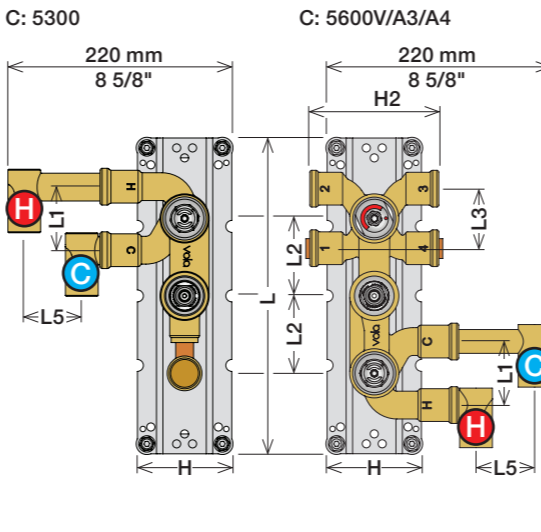

mm/Inch	L	L1	L2	L3	L4	H	H1	H2	H3
A	220 8 1/2"	-	-	-	-	-	-	-	-
B	318 12 1/2"	-	-	60 2 3/8"	-	95 3 3/4"	127 5"	130 5 1/8"	-
C	396 15 1/2"	64 2 1/2"	78 3 1/16"	-	78 3 1/16"	-	-	-	54 2 1/8"
D	474 18 1/2"	-	-	-	156 6 1/8"	-	-	-	-