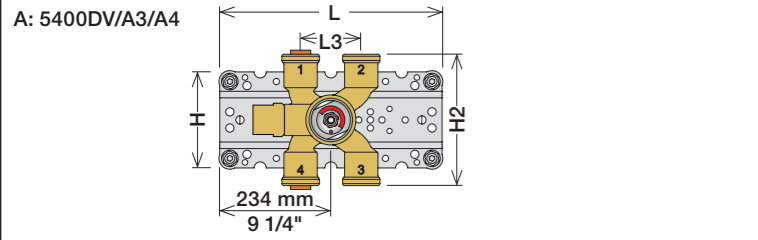

mm/Inch	L	L1	L2	L3	L4	H	H1	H2	H3
A	220 8 1/2"	-	-	-	-	-	-	-	-
B	318 12 1/2"	-	-	60 2 3/8"	-	95 3 3/4"	127 5"	130 5 1/8"	-
C	396 15 1/2"	64 2 1/2"	78 3 1/16"	-	78 3 1/16"	-	-	-	54 2 1/8"
D	474 18 1/2"	-	-	-	156 6 1/8"	-	-	-	-