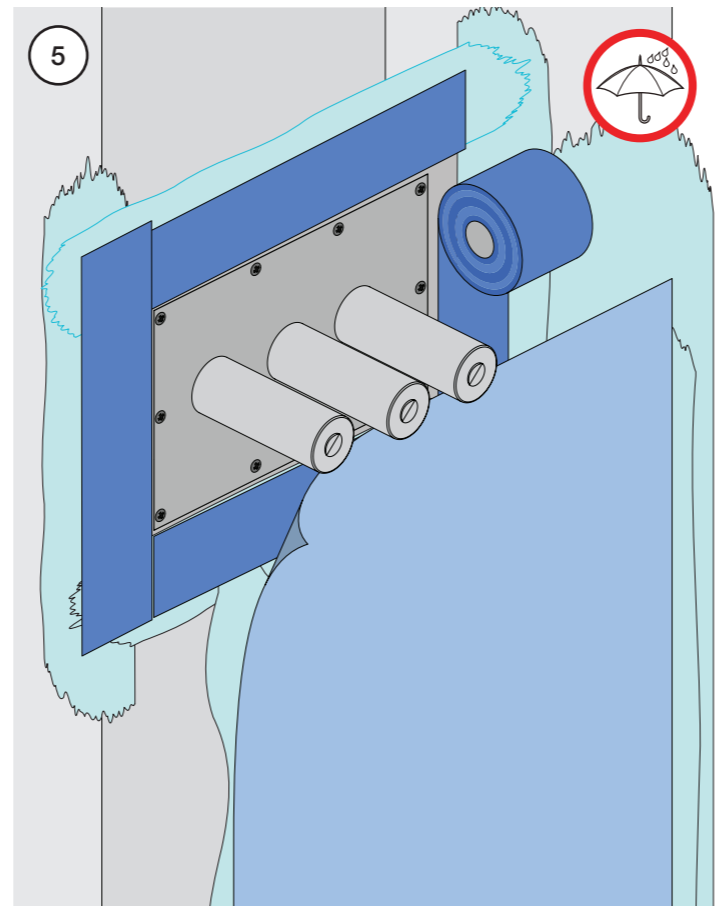

1 Demontera sidofixturerna.  
Ta inte bort ljudisolering och Skyddskåpor.

NB.  
Boxen leveraras inte av VOLA.  
Utan köps genom ÅF eller Grossist.

Blandaren justeras ut 10 mm enligt måttskiss, vid vägbeklädnad under 15 mm justeras blandaren inte ut då blandaren är försedd med förlängningar +10 som standard.