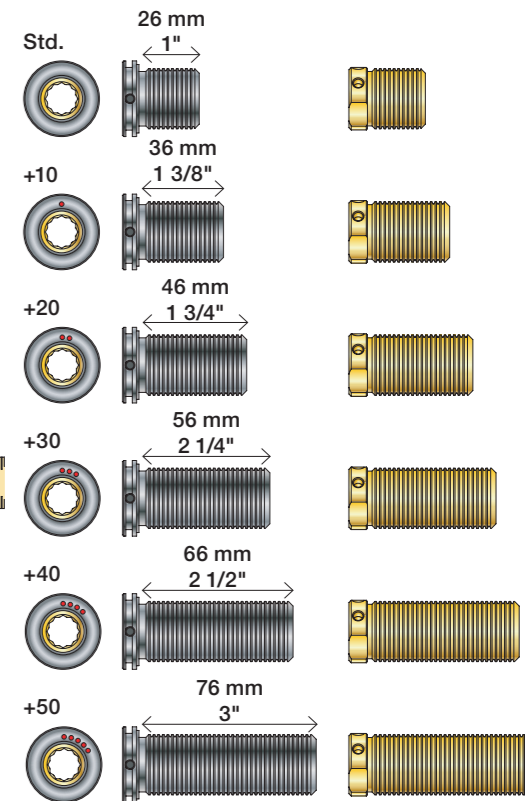

Extension Forlængerdele Verlangstücken  
Verlängerung Förlängning Modification

200M & VR968:

VR2019: 010, 020, 030, 040  
VR2021: 050  
VR2020: 080W  
VR2119: 010C, 020C, 040D  
050K, 070/R/S/W, 080/K/D/DK  
VR2219: 050A, 060A  
VR648: 060, 080ST

VR2019:  
VR2020: VR2119:  
VR2021: VR2219:

VR648:

VR2019, VR2119  
VR2020, VR2219  
VR2021

VR648

\* +10 - STANDARD SVERIGE

T Min. 3 mm  
Max. 65 mm

Y Min. 48 mm  
Max. 110 mm

T: VR2019/2020/2021/2119/2219	T: VR648	Y	
3 - 15 mm	3 - 19 mm	110 - 98 mm	Std.
15 - 25 mm	17 - 28 mm	98 - 88 mm	+10
25 - 35 mm	27 - 38 mm	88 - 78 mm	+20
35 - 45 mm	37 - 48 mm	78 - 68 mm	+30
45 - 55 mm	47 - 58 mm	68 - 58 mm	+40
55 - 65 mm	57 - 68 mm	58 - 48 mm	+50