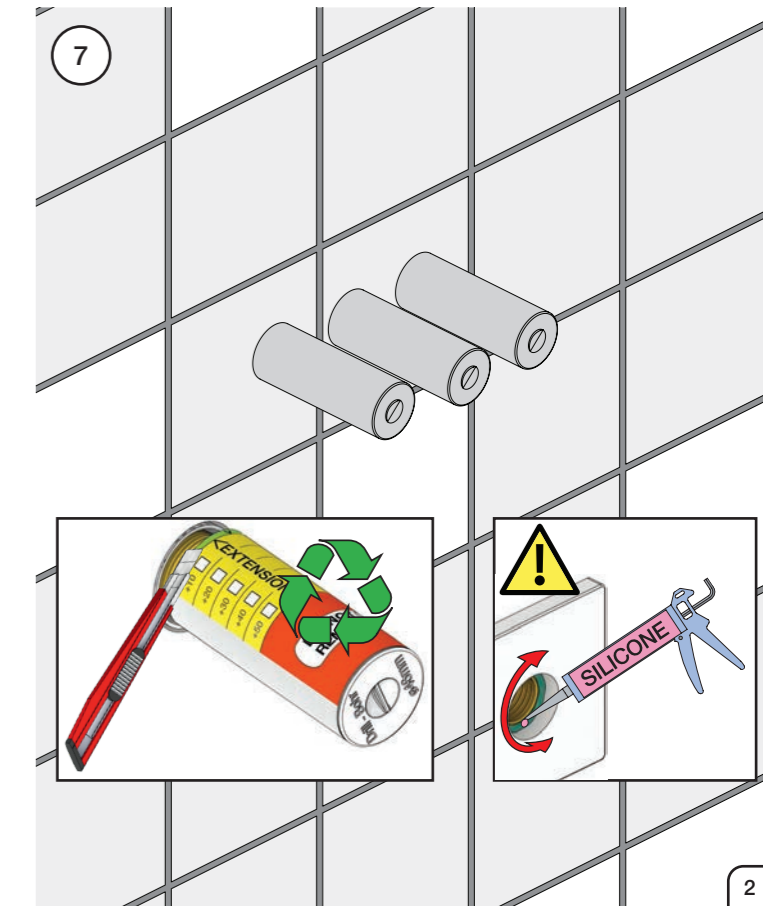

1 Demontera sidofixturerna.  
Ta inte bort ljudisolering och Skyddskåpor.

NB.  
Boxen leveraras inte av VOLA.  
Utan köps genom ÅF eller Grossist.

Blandaren justeras ut 10 mm enligt måttskiss, vid vägbeklädnad under 15 mm justeras blandaren inte ut då blandaren är försedd med förlängningar +10 som standard.