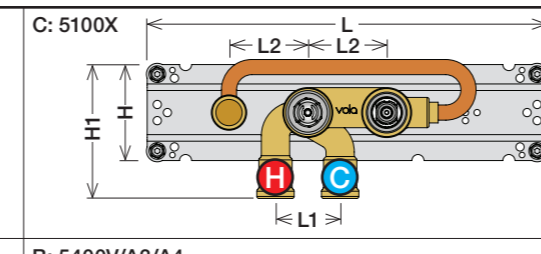

mm/Inch	L	L1	L2	L3	L4	H	H1	H2	H3
A	220 8 1/2"	-	-	-	-	-	-	-	-
B	318 12 1/2"	-	-	60 2 3/8"	-	95 3 3/4"	127 5"	130 5 1/8"	-
C	396 15 1/2"	64 2 1/2"	78 3 1/16"	-	78 3 1/16"	-	-	-	54 2 1/8"
D	474 18 1/2"	-	-	-	156 6 1/8"	-	-	-	-