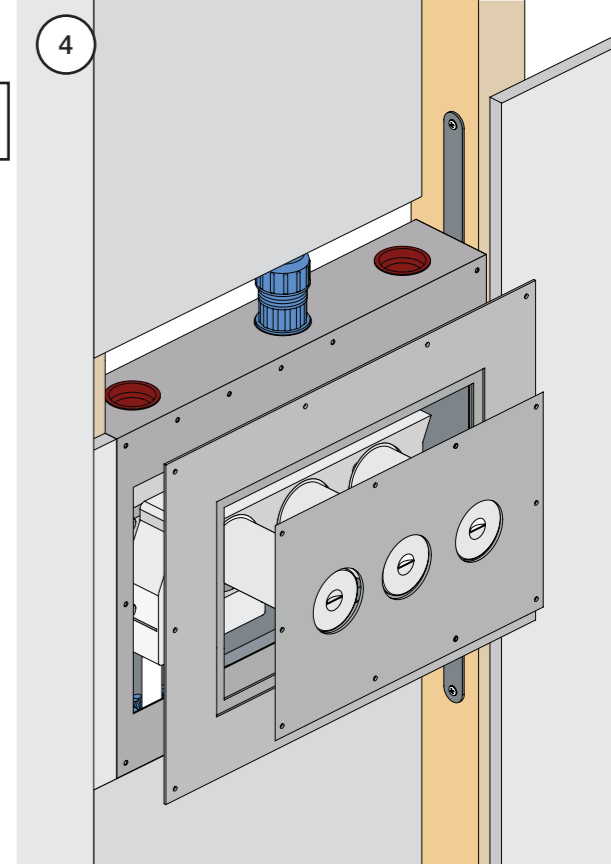

1 Demontera sidofixturerna.  
Ta inte bort ljudisolering och Skyddskåpor.

NB.  
Boxen leveraras inte av VOLA.  
Utan köps genom ÅF eller Grossist.

Blandaren justeras ut 10 mm enligt måttskiss, vid vägbeklädnad under 15 mm justeras blandaren inte ut då blandaren är försedd med förlängningar +10 som standard.