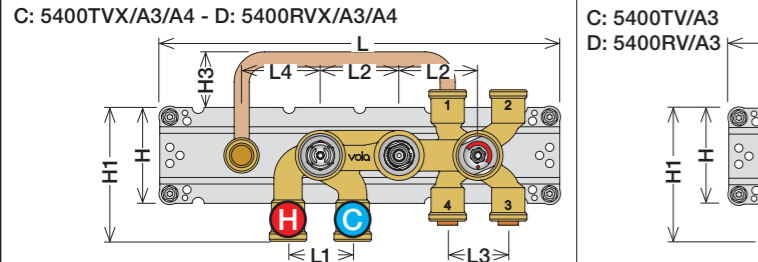

mm/Inch	L	L1	L2	L3	L4	H	H1	H2	H3
A	220 8 1/2"	-	-	-	-	-	-	-	-
B	318 12 1/2"	-	-	60 2 3/8"	-	95 3 3/4"	127 5"	130 5 1/8"	-
C	396 15 1/2"	64 2 1/2"	78 3 1/16"	-	78 3 1/16"	-	-	-	54 2 1/8"
D	474 18 1/2"	-	-	-	156 6 1/8"	-	-	-	-