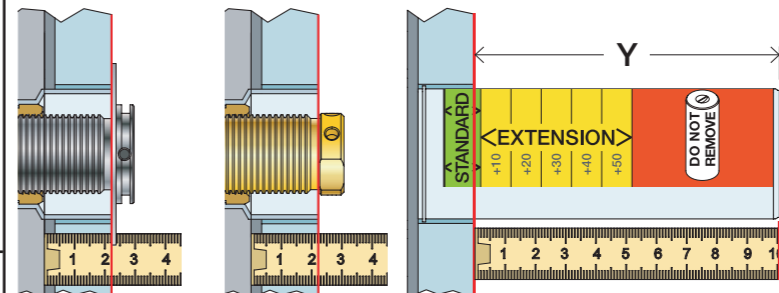

VR2019:  
VR2020: VR2119:  
VR2021: VR2219:

VR648:

VR2019, VR2119  
VR2020, VR2219  
VR2021

VR648

\* +10 - STANDARD SVERIGE

T Min. 3 mm  
Max. 65 mm

Y Min. 48 mm  
Max. 110 mm

T: VR2019/2020/2021/2119/2219	T: VR648	Y	
3 - 15 mm	3 - 19 mm	110 - 98 mm	Std.
15 - 25 mm	17 - 28 mm	98 - 88 mm	+10
25 - 35 mm	27 - 38 mm	88 - 78 mm	+20
35 - 45 mm	37 - 48 mm	78 - 68 mm	+30
45 - 55 mm	47 - 58 mm	68 - 58 mm	+40
55 - 65 mm	57 - 68 mm	58 - 48 mm	+50