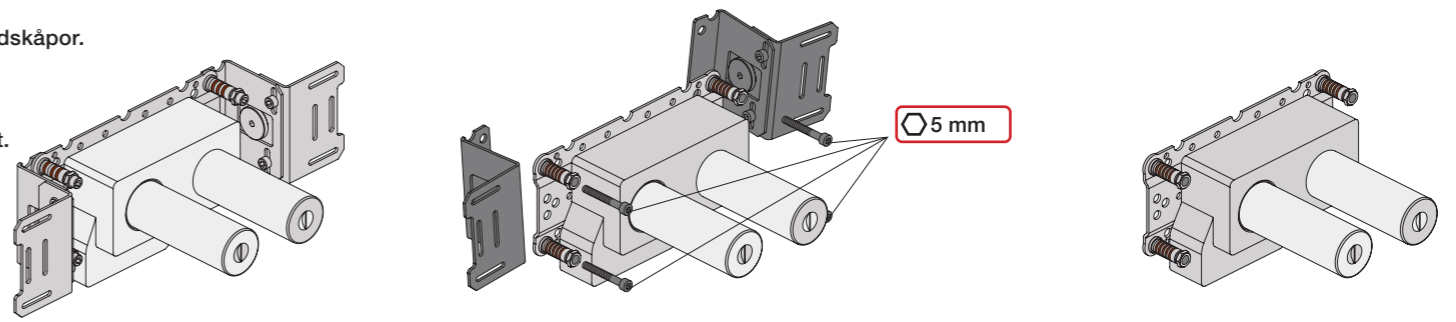

1 Demontera sidofixturerna.  
Ta inte bort ljudisolering och Skyddskåpor.

NB.  
Boxen leveraras inte av VOLA.  
Utan köps genom ÅF eller Grossist.

Blandaren justeras ut 10 mm enligt måttskiss, vid vägbeklädnad under 15 mm justeras blandaren inte ut då blandaren är försedd med förlängningar +10 som standard.