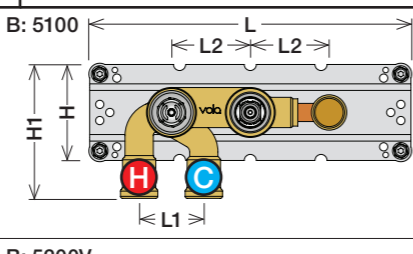

mm/Inch	L	L1	L2	L3	L4	H	H1	H2	H3
A	220 8 1/2"	-	-	-	-	-	-	-	-
B	318 12 1/2"	-	-	60 2 3/8"	-	95 3 3/4"	127 5"	130 5 1/8"	-
C	396 15 1/2"	64 2 1/2"	78 3 1/16"	-	78 3 1/16"	-	-	-	54 2 1/8"
D	474 18 1/2"	-	-	-	156 6 1/8"	-	-	-	-