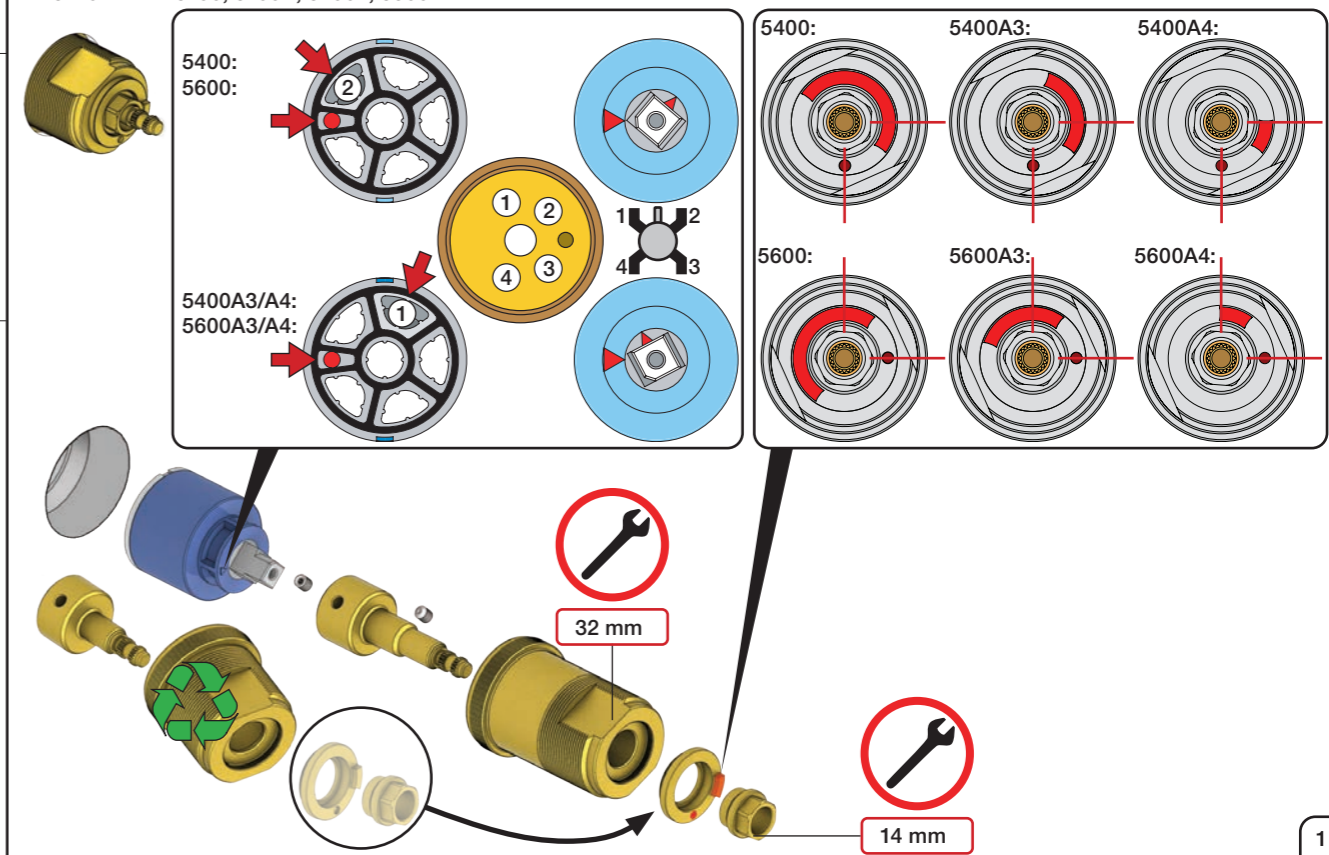

VR5410 IKKE 5100, 5100X, 5200V, 5300