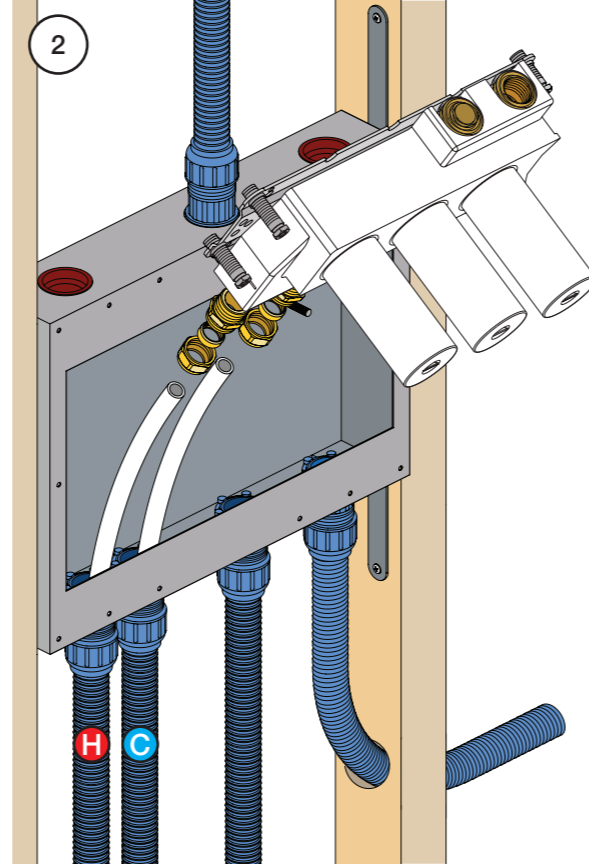

1 Demontera sidofixturerna.  
Ta inte bort ljudisolering och Skyddskåpor.

NB.  
Boxen leveraras inte av VOLA.  
Utan köps genom ÅF eller Grossist.

Blandaren justeras ut 10 mm enligt måttskiss, vid vägbeklädnad under 15 mm justeras blandaren inte ut då blandaren är försedd med förlängningar +10 som standard.