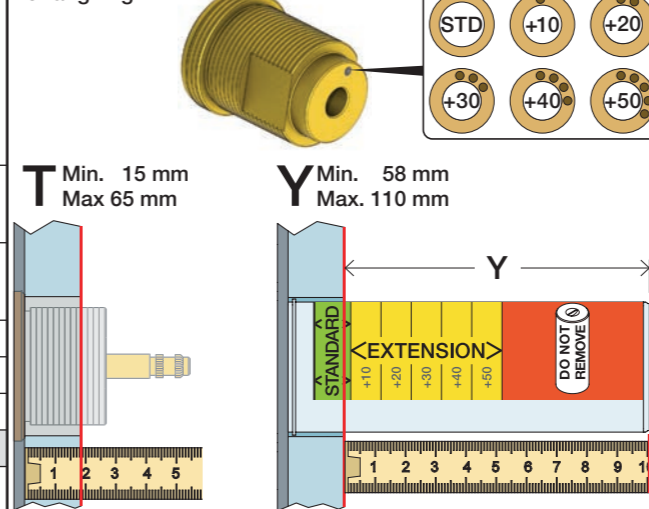

5400/5600A4:

5400 5600	5400A3 5600A3	5400A4 5600A4	A	M	B	M	C	M	D
Out 2	Out 1	Out 1	32/(8.5)	16/(4.2)	-	-	-	-	-
Out 3	Out 2	Out 2	-	-	32/(8.5)	16/(4.2)	-	-	-
-	Out 3	Out 3	-	-	-	-	32/(8.5)	16/(4.2)	-
-	-	Out 4	-	-	-	-	-	-	32/(8.5)

Installations exempel: 5400NV

Förlängning

Förlängning, eftermontering

	T	Y	VR5250/VR5410/VR2019	X	VR5250/VR5410/VR2019
	3 - 15 mm	110 - 98 mm	Std.	47 - 59 mm	Std.
	15 - 25 mm	98 - 88 mm	+10 STANDARD SVERIGE	37 - 47 mm	+10
	25 - 35 mm	88 - 78 mm	+20	27 - 37 mm	+20
	35 - 45 mm	78 - 68 mm	+30	17 - 27 mm	+30
	45 - 55 mm	68 - 58 mm	+40	7 - 17 mm	+40
	55 - 65 mm	58 - 48 mm	+50	-3 - 7 mm	+50