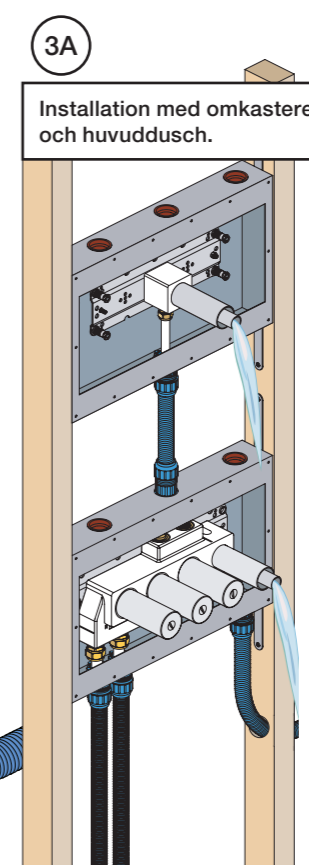

1 Demontera sidofixturerna.  
Ta inte bort ljudisolering och Skyddskåpor.

NB.  
Boxen leveraras inte av VOLA.  
Utan köps genom ÅF eller Grossist.

Blandaren justeras ut 10 mm enligt måttskiss, vid vägbeklädnad under 15 mm justeras blandaren inte ut då blandaren är försedd med förlängningar +10 som standard.