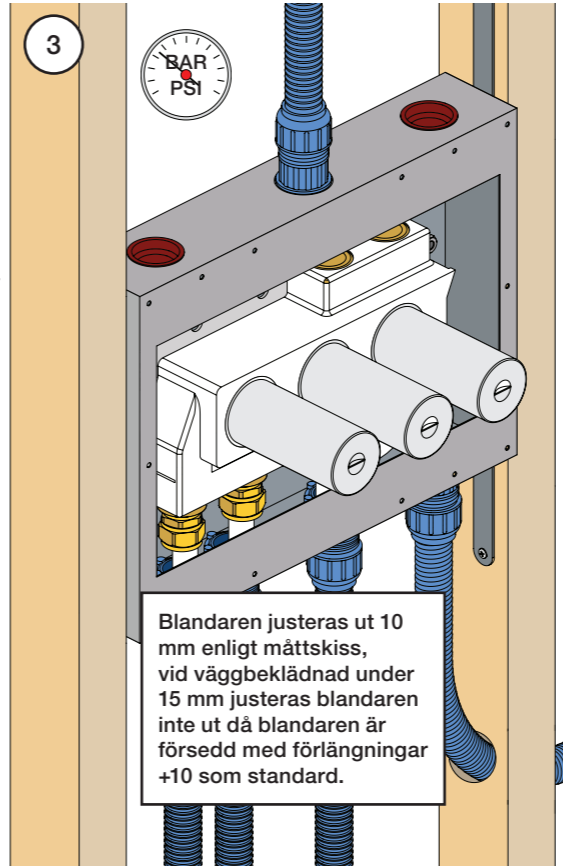

1 Demontera sidofixturerna.  
Ta inte bort ljudisolering och Skyddskåpor.

NB.  
Boxen leveraras inte av VOLA.  
Utan köps genom ÅF eller Grossist.

Blandaren justeras ut 10 mm enligt måttskiss, vid vägbeklädnad under 15 mm justeras blandaren inte ut då blandaren är försedd med förlängningar +10 som standard.