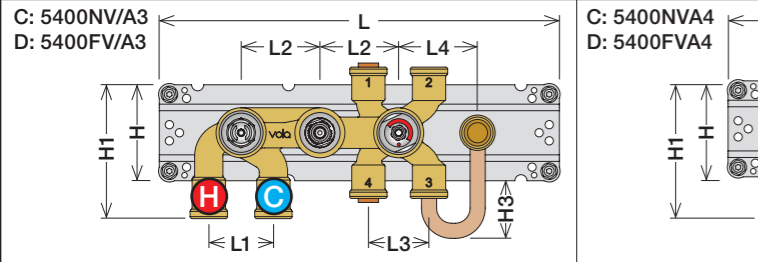

mm/Inch	L	L1	L2	L3	L4	H	H1	H2	H3
A	220 8 1/2"	-	-	-	-	-	-	-	-
B	318 12 1/2"	-	-	60 2 3/8"	-	95 3 3/4"	127 5"	130 5 1/8"	-
C	396 15 1/2"	64 2 1/2"	78 3 1/16"	-	78 3 1/16"	-	-	-	54 2 1/8"
D	474 18 1/2"	-	-	-	156 6 1/8"	-	-	-	-