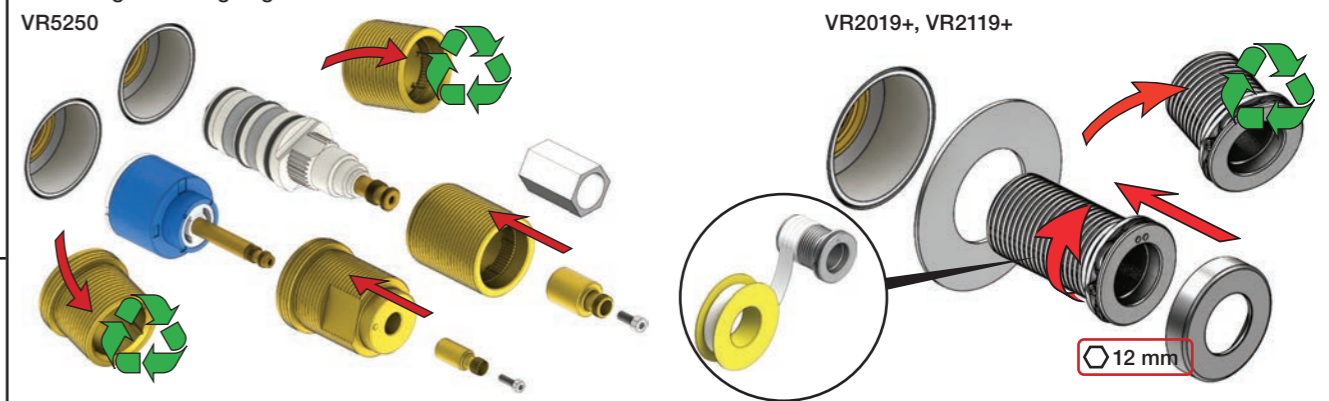

Montering av förlängning