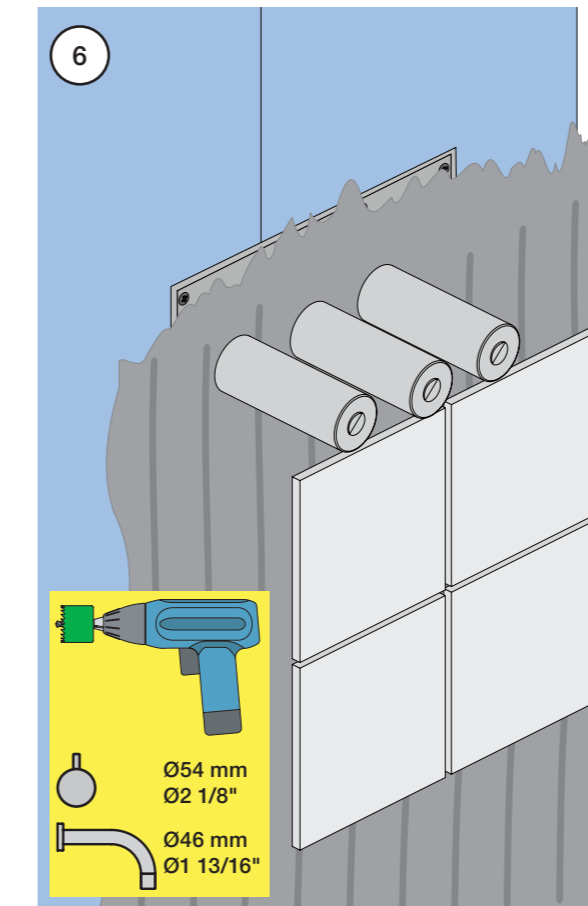

1 Demontera sidofixturerna.  
Ta inte bort ljudisolering och Skyddskåpor.

NB.  
Boxen leveraras inte av VOLA.  
Utan köps genom ÅF eller Grossist.

Blandaren justeras ut 10 mm enligt måttskiss, vid vägbeklädnad under 15 mm justeras blandaren inte ut då blandaren är försedd med förlängningar +10 som standard.