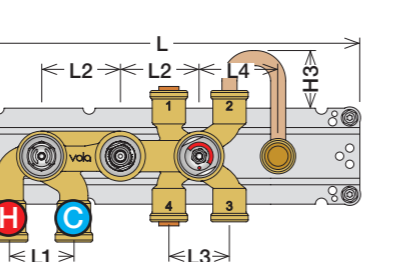

mm/Inch	L	L1	L2	L3	L4	H	H1	H2	H3
A	220 8 1/2"	-	-	-	-	-	-	-	-
B	318 12 1/2"	-	-	60 2 3/8"	-	95 3 3/4"	127 5"	130 5 1/8"	-
C	396 15 1/2"	64 2 1/2"	78 3 1/16"	-	78 3 1/16"	-	-	-	54 2 1/8"
D	474 18 1/2"	-	-	-	156 6 1/8"	-	-	-	-