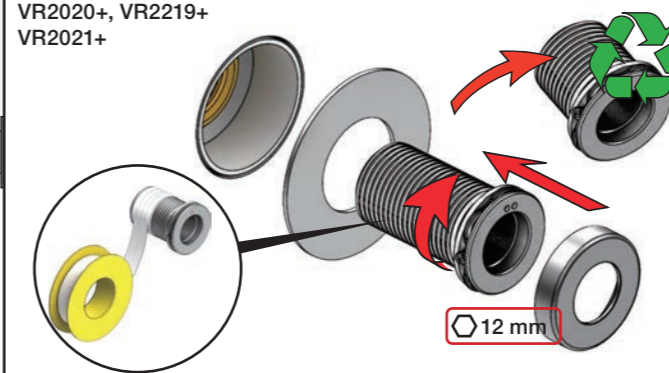

VR2019:  
VR2020: VR2119:  
VR2021: VR2219:

VR648:

VR2019, VR2119  
VR2020, VR2219  
VR2021

VR648

\* +10 - STANDARD SVERIGE

T Min. 3 mm  
Max. 65 mm

Y Min. 48 mm  
Max. 110 mm

T: VR2019/2020/2021/2119/2219	T: VR648	Y	
3 - 15 mm	3 - 19 mm	110 - 98 mm	Std.
15 - 25 mm	17 - 28 mm	98 - 88 mm	+10
25 - 35 mm	27 - 38 mm	88 - 78 mm	+20
35 - 45 mm	37 - 48 mm	78 - 68 mm	+30
45 - 55 mm	47 - 58 mm	68 - 58 mm	+40
55 - 65 mm	57 - 68 mm	58 - 48 mm	+50

Fitting of extension  
Montage von verlängerung

Montering af forlængerdele  
Montering av förlängning

Montage van de verlengstukken  
Montage des rallonges

VR2019+, VR2119+  
VR2020+, VR2219+  
VR2021+

VR648+