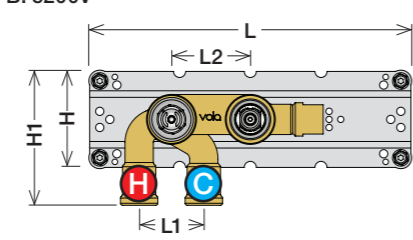

mm/Inch	L	L1	L2	L3	L4	H	H1	H2	H3
A	220 8 1/2"	-	-	-	-	-	-	-	-
B	318 12 1/2"	-	-	60 2 3/8"	-	95 3 3/4"	127 5"	130 5 1/8"	-
C	396 15 1/2"	64 2 1/2"	78 3 1/16"	-	78 3 1/16"	-	-	-	54 2 1/8"
D	474 18 1/2"	-	-	-	156 6 1/8"	-	-	-	-