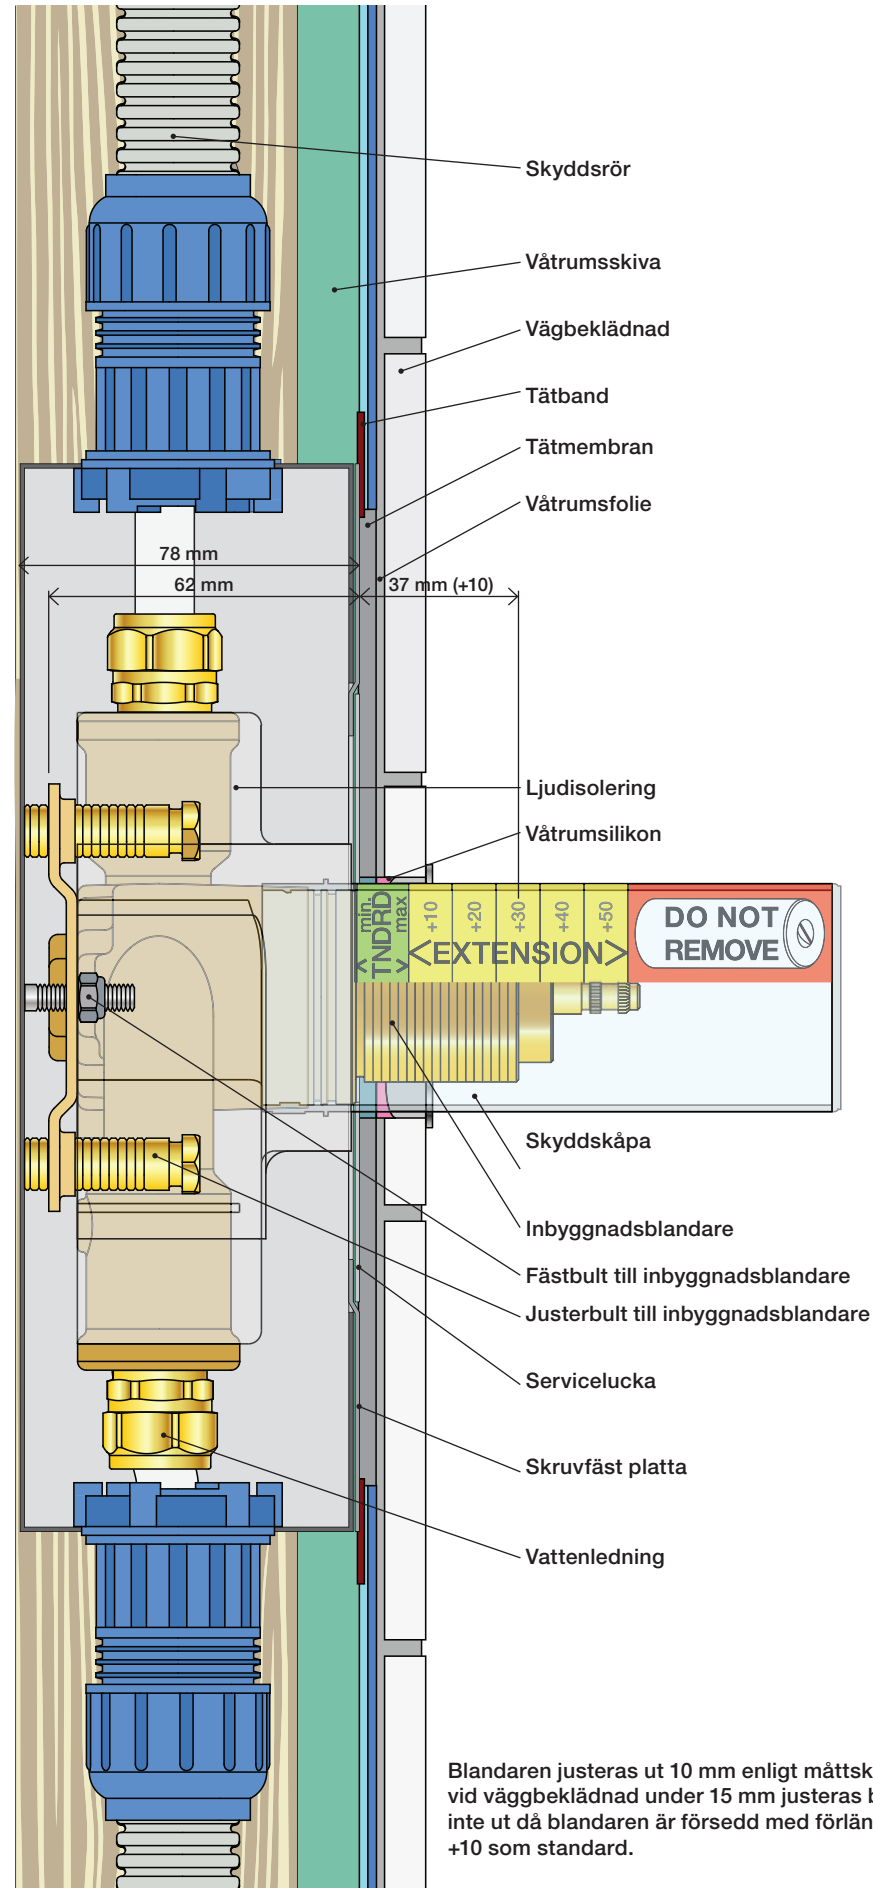

1 Demontera sidofixturerna.
Ta inte bort ljudisolering och Skyddskåpor.

NB.
Boxen levereras inte av VOLA.
Utan köps genom ÅF eller Grossist.

Blandaren justeras ut 10 mm enligt måttkiss,
vid vägbeklädnad under 15 mm justeras blandaren
inte ut då blandaren är försedd med förlängningar
+10 som standard.