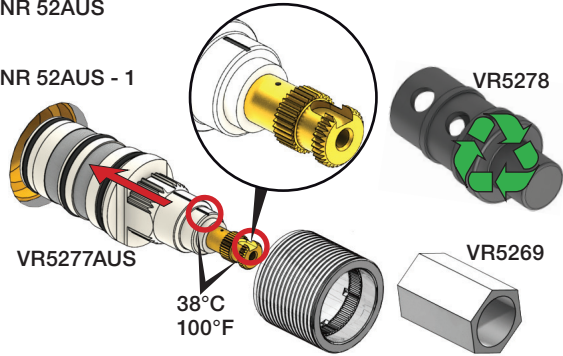

5100/5200/5400:

NR 52 - 1

NR 52 - 2

		A
VR2279	16 mm	16 - 22 mm
VR2279B	12 mm	12 - 18 mm
VR2279C	8 mm	8 - 15 mm

NR 52 - 3

Anti scald settings
 Verbrühschutz
 Skoldningssikring
 Skállnings skydd
 Broeien verzekeringen
 Prévention des brûlures

NR 52 - 4

1

Australia only 5300/5600:

5100/5200/5400:

NR 64

5400:

5600:

NR 52AUS

NR 52AUS - 1

NR 52AUS - 2

	A	
VR2279	16 mm	16 - 22 mm
VR2279B	12 mm	12 - 18 mm
VR2279C	8 mm	8 - 15 mm

Extension NR 52AUS

NR 64 - 1

VR2279 VR2279B VR2279C

	A	
VR2279	16 mm	20 - 27 mm
VR2279B	12 mm	17 - 22 mm
VR2279C	8 mm	13 - 18 mm