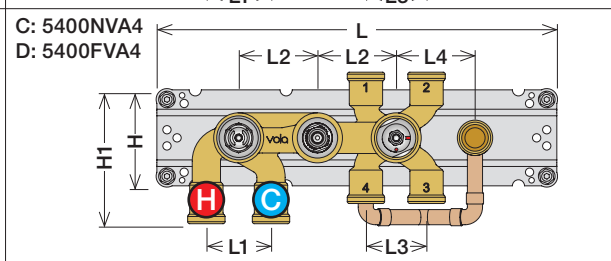

Montering av förlängning

VR5250

VR2019+, VR2119+

mm/Inch	L	L1	L2	L3	L4	H	H1	H2	H3
A	220 8 1/2"	-	-	-	-	-	-	-	-
B	318 12 1/2"	-	-	60 2 3/8"	-	95 3 3/4"	127 5"	130 5 1/8"	-
C	396 15 1/2"	64 2 1/2"	78 3 1/16"	-	78 3 1/16"	-	-	-	54 2 1/8"
D	474 18 1/2"	-	-	-	156 6 1/8"	-	-	-	-