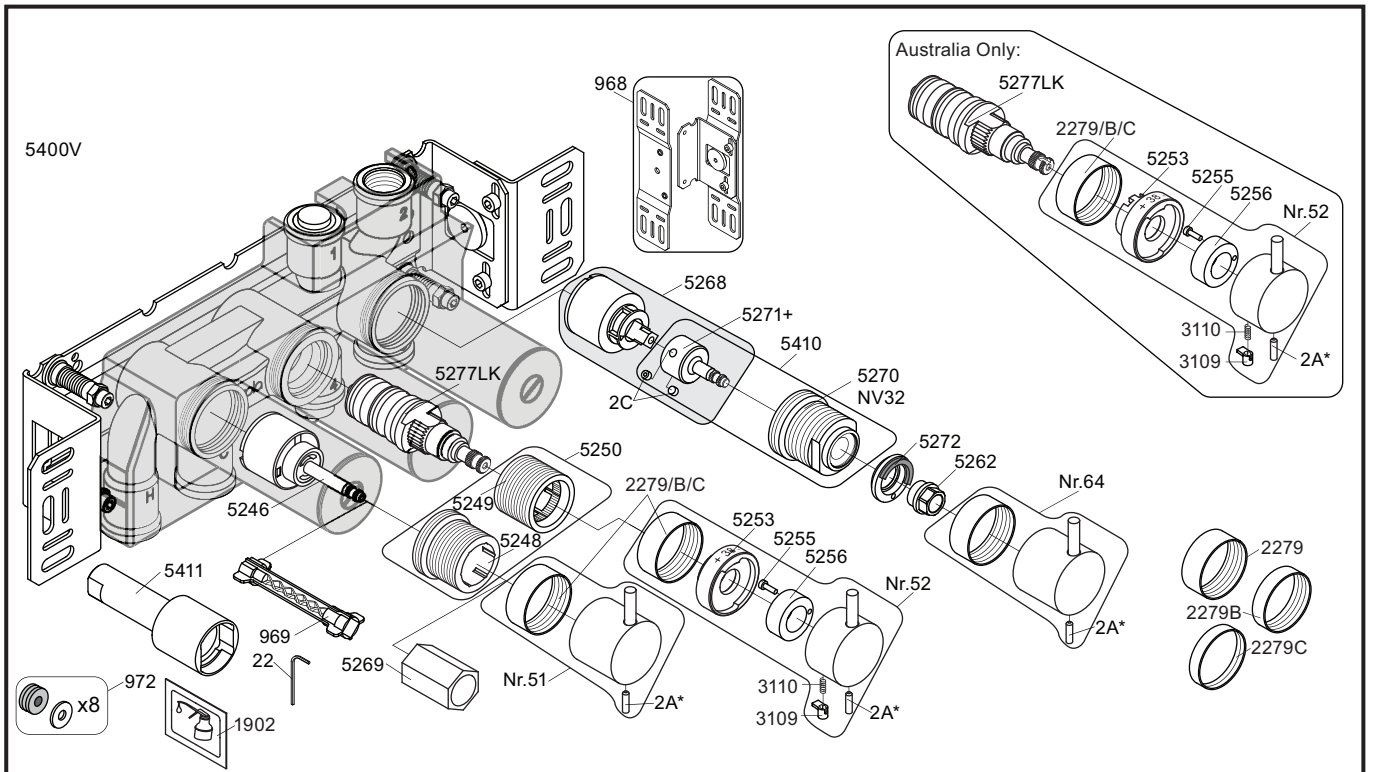

2A* Color VR2A-Steel: Standard VR2A-F60: F17-F27-F60 VR2A-F63: F63-F64 VR2A-F65: F19-F65-F70

- NR51: VR5251, VR2279+B+C, VR2A
- NR52: VR2A, VR5252, VR5253, VR5255, VR5256, VR2279+B+C, VR3113, VR2A
- NR64: VR5251, VR2279+B+C, VR2A
- VR3113: VR3109, VR3110, VR5255
- VR5250+: VR5248+, VR5249+, VR5257, VR5258, VR5259, VR5260
- VR5250AUS+: VR5248+, VR5249+, VR5257, VR5258, VR5259, VR5260, VR5275
- VR5257+: VR5257+, VR5259+
- VR5258+: VR5258+, VR5260+
- VR5268+: 2xVR2C, VR1902, VR5268, VR5271+
- VR5410+: 2xVR2C, VR5270+, VR5271+

5400V 5600V 2929	5400NV 5400TV 2930	5400FV 5400RV 2961	5400DV 2934
5003B	5004B	5004L	
3x2001	3x2001, 001	3x2001, 001	2001

vola
Lunavej 2
DK-8700 Horsens
Tlf : + 45 7023 5500
sales@vola.com
www.vola.com

VOLA 5400V
5400FV, 5400NV
5400RV, 5400TV
5600V

Date	May 22
Rev.	6
Sheet	SB 10.54