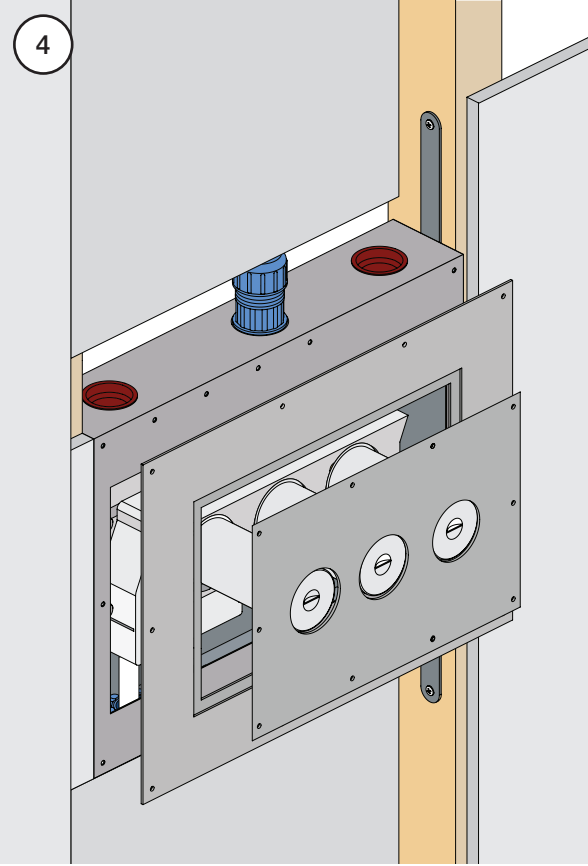

1 Demontera sidofixturerna.
Ta inte bort ljudisolering och Skyddskåpor.

NB.
Boxen levereras inte av VOLA.
Utan köps genom ÅF eller Grossist.

Blandaren justeras ut 10 mm enligt måttkiss,
vid vägbeklädnad under 15 mm justeras blandaren
inte ut då blandaren är försedd med förlängningar
+10 som standard.