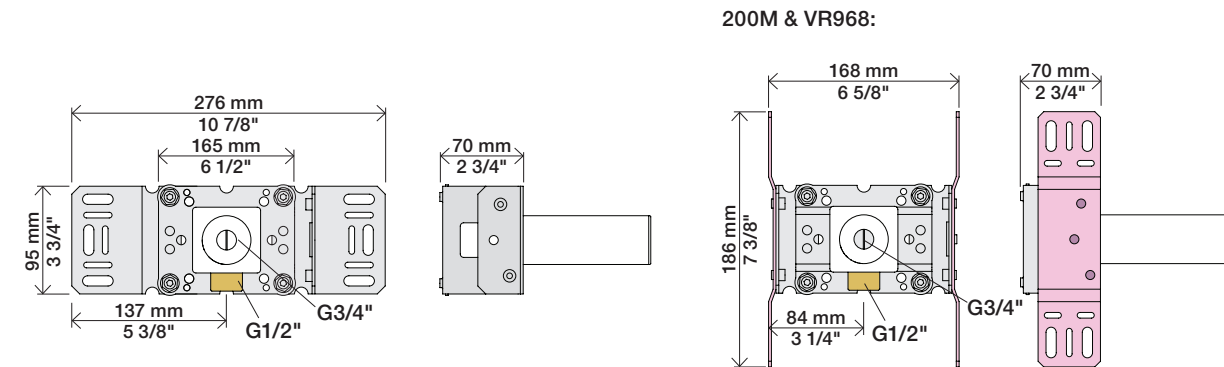

VR968:
To be ordered separately.
Werden separat bestellt.
Bestilles separat.
Beställs separat.
Apart te bestellen.
À commander séparément.

DE: Bitte separat beiliegende Anleitung für die Schallentkopplung VR972 beachten

Box till inbyggnadsblandare.
Boks til indbygningsblander.
Laatikko seinäasenteiselle sekoittajalle.

Ingår inte i leveransen, köps separat.
Ikke inkludert, kjøpes separat.
Eivät sisälly tilaukseen, ostettava erikseen.