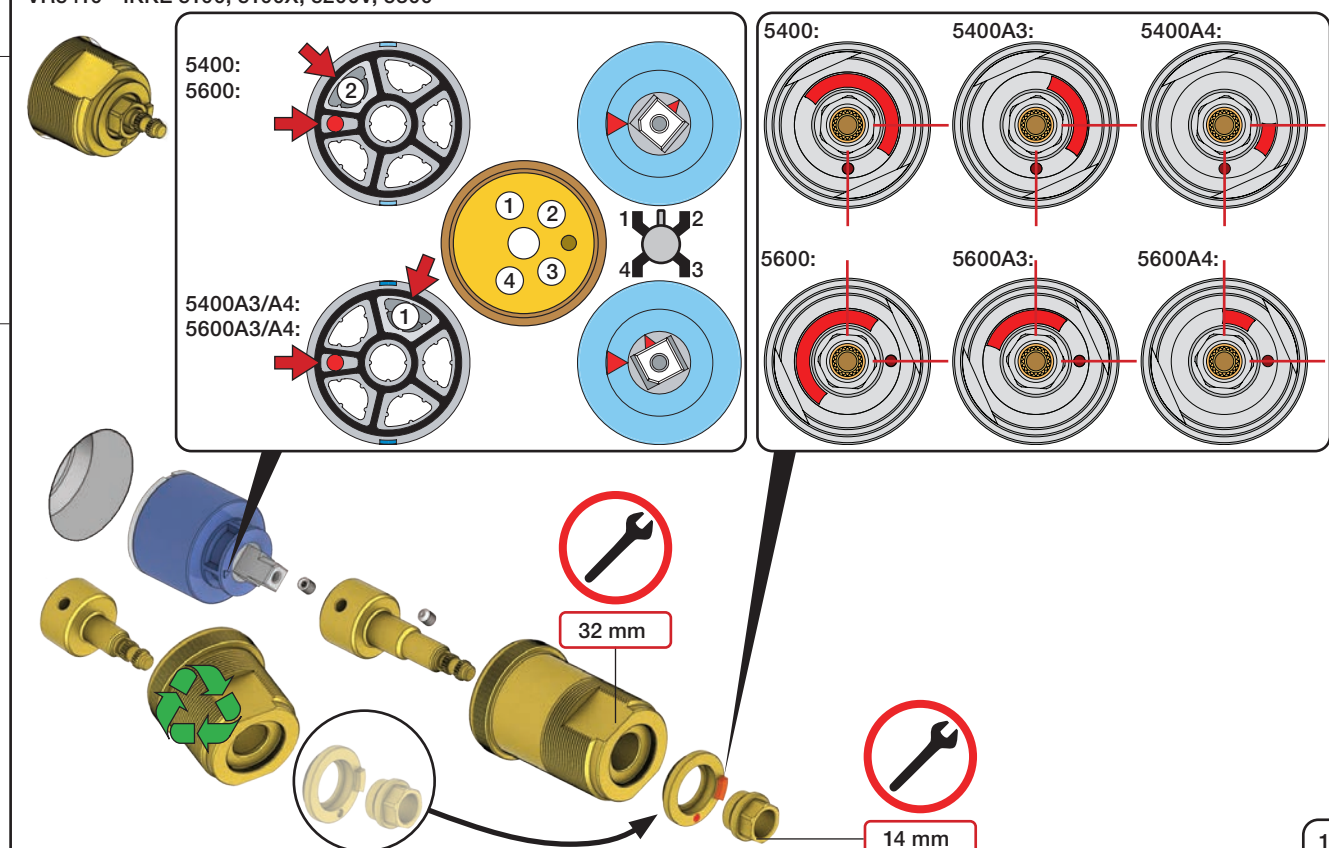

VR5410 IKKE 5100, 5100X, 5200V, 5300