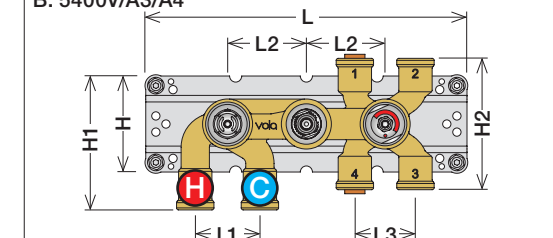

Montering av förlängning

VR5250

VR2019+, VR2119+

mm/Inch	L	L1	L2	L3	L4	H	H1	H2	H3
A	220 8 1/2"	-	-	-	-	-	-	-	-
B	318 12 1/2"	-	-	60 2 3/8"	-	95 3 3/4"	127 5"	130 5 1/8"	-
C	396 15 1/2"	64 2 1/2"	78 3 1/16"	-	78 3 1/16"	-	-	-	54 2 1/8"
D	474 18 1/2"	-	-	-	156 6 1/8"	-	-	-	-