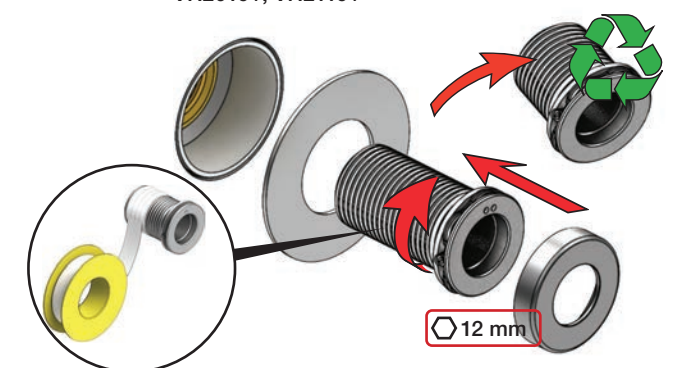

VR2019+, VR2119+