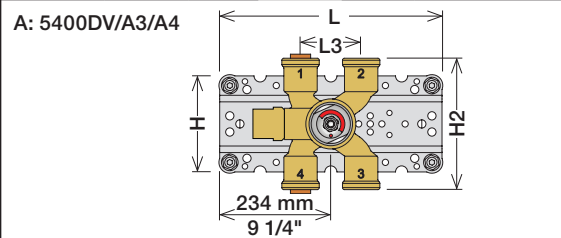

Montering av förlängning

VR5250

VR2019+, VR2119+

mm/Inch	L	L1	L2	L3	L4	H	H1	H2	H3
A	220 8 1/2"	-	-	-	-	-	-	-	-
B	318 12 1/2"	-	-	60 2 3/8"	-	95 3 3/4"	127 5"	130 5 1/8"	-
C	396 15 1/2"	64 2 1/2"	78 3 1/16"	-	78 3 1/16"	-	-	-	54 2 1/8"
D	474 18 1/2"	-	-	-	156 6 1/8"	-	-	-	-