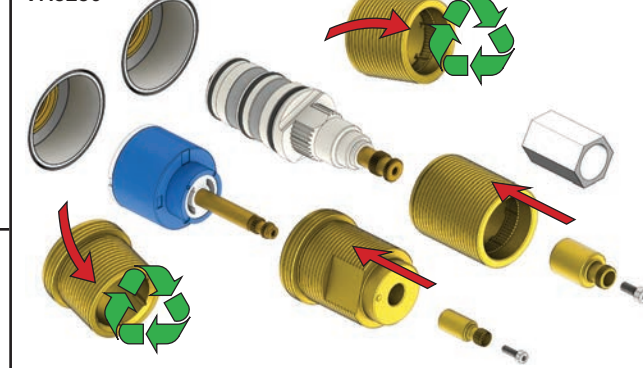

* +10 - STANDARD SVERIGE

	T	Y	VR5250/VR5410/VR2019	X	VR5250/VR5410/VR2019
	3 - 15 mm	110 - 98 mm	Std.	47 - 59 mm	Std.
	15 - 25 mm	98 - 88 mm	+10 STANDARD SVERIGE	37 - 47 mm	+10
	25 - 35 mm	88 - 78 mm	+20	27 - 37 mm	+20
	35 - 45 mm	78 - 68 mm	+30	17 - 27 mm	+30
	45 - 55 mm	68 - 58 mm	+40	7 - 17 mm	+40
	55 - 65 mm	58 - 48 mm	+50	-3 - 7 mm	+50

Montering av förlängning

VR5250