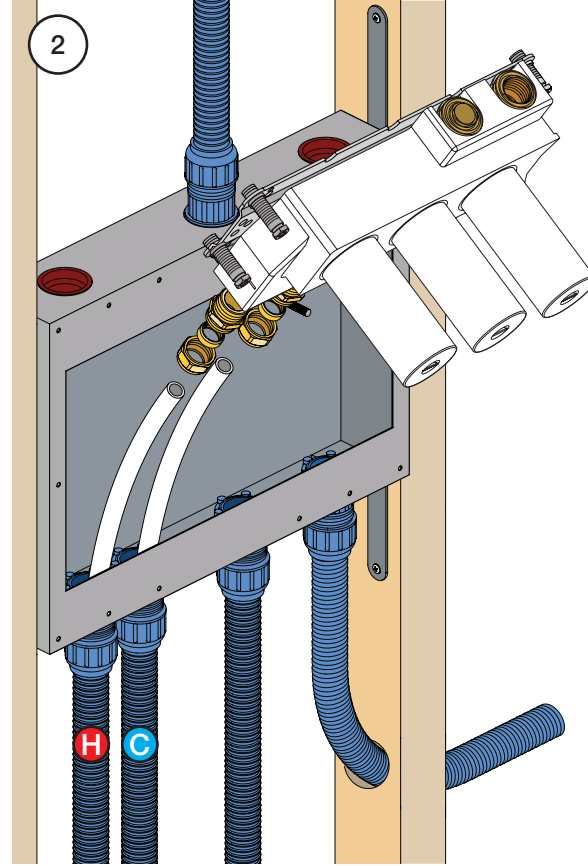

1 Demontera sidofixturerna.
Ta inte bort ljudisolering och Skyddskåpor.

NB.
Boxen levereras inte av VOLA.
Utan köps genom ÅF eller Grossist.

Blandaren justeras ut 10 mm enligt måttkiss,
vid vägbeklädnad under 15 mm justeras blandaren
inte ut då blandaren är försedd med förlängningar
+10 som standard.