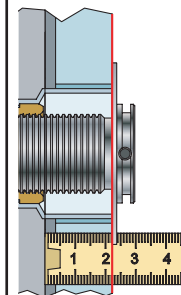

T: VR2219	T: VR648	Y	
3 - 15 mm	3 - 19 mm	110 - 98 mm	Std.
15 - 25 mm	17 - 28 mm	98 - 88 mm	+10
25 - 35 mm	27 - 38 mm	88 - 78 mm	+20
35 - 45 mm	37 - 48 mm	78 - 68 mm	+30
45 - 55 mm	47 - 58 mm	68 - 58 mm	+40
55 - 65 mm	57 - 68 mm	58 - 48 mm	+50

VOLA 070, 070R, 070-HT2

Fitting instruction
 Montageanleitung
 Monteringsvejledning
 Monteringsvægledning
 Montage hanleiding
 Manuel de montage

Data	Bar:	1	2	3	4	5
070/070R	(l/min) (Gal/min)	9 2.5	9 2.5	9 2.5	9 2.5	9 2.5
070-HT2	(l/min) (Gal/min)	9 2.5	12 3.2	15 4.0	17 4.5	19 5
	Max. 65°C. 150°F					

Extension Verlängerung Forlængerdele Förlängning Verlengstukken Modification

T Min. 3 mm
Max. 65 mm

Y Min. 48 mm
Max. 110 mm

T	Y	VR2019
3 - 15 mm	110 - 98 mm	Std.
15 - 25 mm	98 - 88 mm	+10
25 - 35 mm	88 - 78 mm	+20
35 - 45 mm	78 - 68 mm	+30
45 - 55 mm	68 - 58 mm	+40
55 - 65 mm	58 - 48 mm	+50