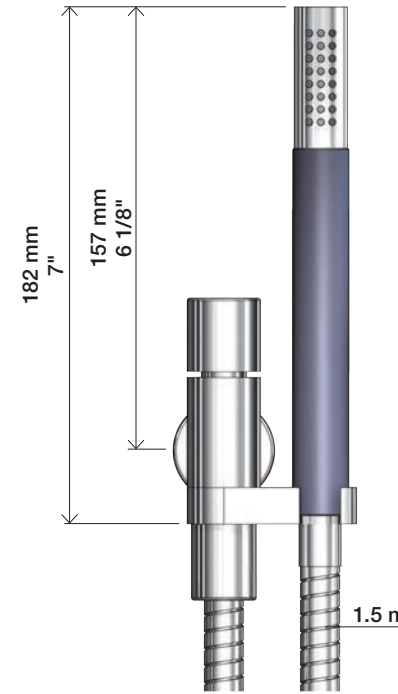

VOLA 070, 070R, 070-HT2

Fitting instruction
Montageanleitung
Monteringsvejledning
Monteringsvægledning
Montage hanleiding
Manuel de montage

Data	Bar:	1	2	3	4	5
070/070R	(l/min) (Gal/min)	9 2.5	9 2.5	9 2.5	9 2.5	9 2.5
070-HT2	(l/min) (Gal/min)	9 2.5	12 3.2	15 4.0	17 4.5	19 5
	Max. 65°C. 150°F					

VR161:
VR161K: 7 l/min - 1.8 Gal/min (Cal Green)

070

070R

070-HT2