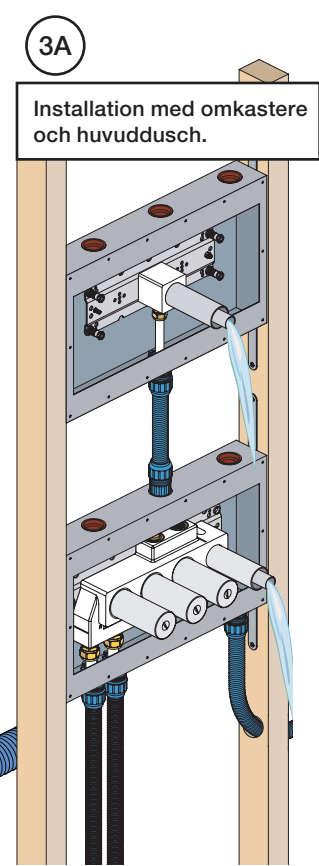

1 Demontera sidofixturerna.
Ta inte bort ljudisolering och Skyddskåpor.

NB.
Boxen levereras inte av VOLA.
Utan köps genom ÅF eller Grossist.

Blandaren justeras ut 10 mm enligt måttkiss,
vid vägbeklädnad under 15 mm justeras blandaren
inte ut då blandaren är försedd med förlängningar
+10 som standard.