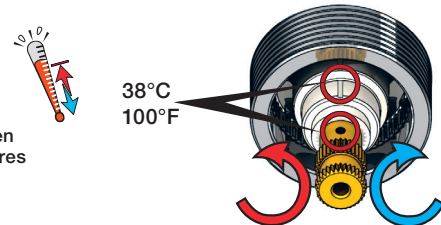

5100/5200/5400:

NR 52 - 1

NR 52 - 2

		A
VR2279	16 mm	16 - 22 mm
VR2279B	12 mm	12 - 18 mm
VR2279C	8 mm	8 - 15 mm

NR 52 - 3

Anti scald settings
 Verbrühschutz
 Skoldningssikring
 Skállnings skydd
 Broeien verzekeringen
 Prévention des brûlures