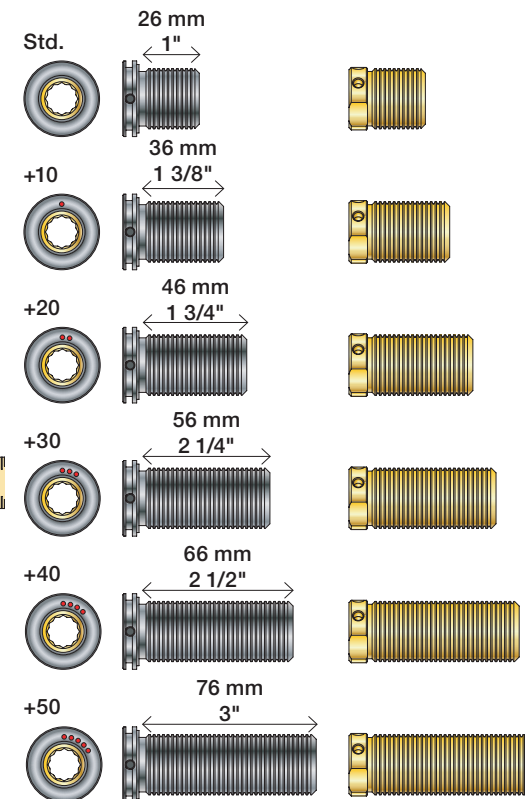

VOLA 070, 070R, 070-HT2

Fitting instruction
 Montageanleitung
 Monteringsvejledning
 Monteringsvægledning
 Montage hanleiding
 Manuel de montage

Data	Bar:	1	2	3	4	5
070/070R	(l/min) (Gal/min)	9 2.5	9 2.5	9 2.5	9 2.5	9 2.5
070-HT2	(l/min) (Gal/min)	9 2.5	12 3.2	15 4.0	17 4.5	19 5
	Max. 65°C. 150°F					

Box till inbyggnadsblandare.
Boks til indbygningsblander.
Laatikko seinäasenteiselle sekoittajalle.

Ingår inte i leveransen, köps separat.
Ikke inkludert, kjøpes separat.
Eivät sisälly tilaukseen, ostettava erikseen.

VR2019:
VR2020: VR2119:
VR2021: VR2219:

VR648:

VR2019, VR2119, VR2020, VR2219, VR2021

VR648

* +10 - STANDARD SVERIGE

T: VR2019/2020/2021/2119/2219	T: VR648	Y	
3 - 15 mm	3 - 19 mm	110 - 98 mm	Std.
15 - 25 mm	17 - 28 mm	98 - 88 mm	+10
25 - 35 mm	27 - 38 mm	88 - 78 mm	+20
35 - 45 mm	37 - 48 mm	78 - 68 mm	+30
45 - 55 mm	47 - 58 mm	68 - 58 mm	+40
55 - 65 mm	57 - 68 mm	58 - 48 mm	+50