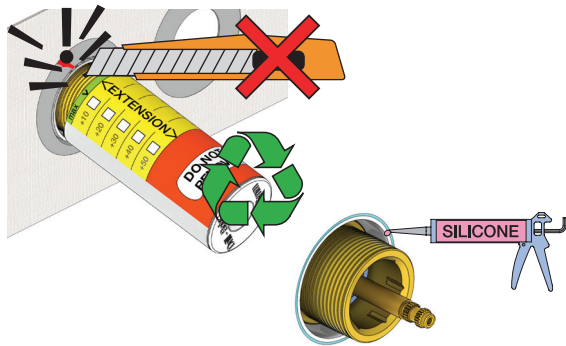

VR5410 IKKE 5100, 5100X, 5200V, 5300

1 Demontera sidofixturerna.
Ta inte bort ljudisolering och Skyddskåpor.

NB.
Boxen levereras inte av VOLA.
Utan köps genom ÅF eller Grossist.

Blandaren justeras ut 10 mm enligt måttkiss,
vid vägbeklädnad under 15 mm justeras blandaren
inte ut då blandaren är försedd med förlängningar
+10 som standard.

Do not cut the membrane **Snij het membraan niet door**
Die Membran nicht schneiden **Ne coupez pas la membrane**
Skær ikke membranen **No cortar la membrana**
*** Skär inte membranet**

NR.51+52:

1

NR.52AUS+64: