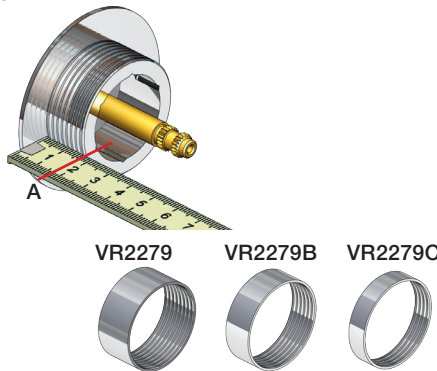

NR 51

5300/5600:

5100/5200/5400:

NR 51 - 1

A		
VR2279	16 mm	16 - 22 mm
VR2279B	12 mm	12 - 18 mm
VR2279C	8 mm	8 - 15 mm

NR 51 - 2

NR 52

5300/5600:

5100/5200/5400:

NR 52 - 1

NR 52 - 2

		A
VR2279	16 mm	16 - 22 mm
VR2279B	12 mm	12 - 18 mm
VR2279C	8 mm	8 - 15 mm

NR 52 - 3

Anti scald settings
 Verbrühschutz
 Skoldningssikring
 Skállnings skydd
 Broeien verzekeringen
 Prévention des brûlures