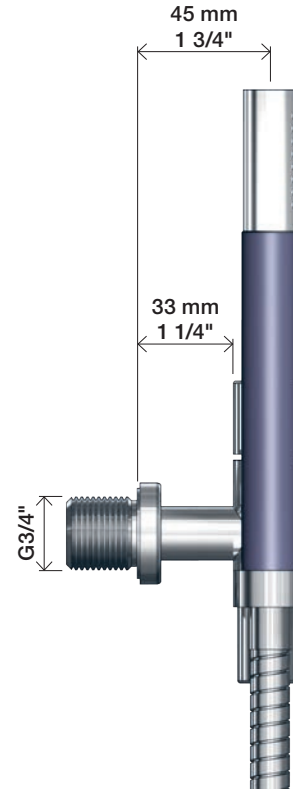

VOLA 070, 070R, 070-HT2

Fitting instruction
Montageanleitung
Monteringsvejledning
Monteringsvægledning
Montage hanleiding
Manuel de montage

Data	Bar:	1	2	3	4	5
070/070R	(l/min) (Gal/min)	9 2.5	9 2.5	9 2.5	9 2.5	9 2.5
070-HT2	(l/min) (Gal/min)	9 2.5	12 3.2	15 4.0	17 4.5	19 5
	Max. 65°C. 150°F					

VR161:
VR161K: 7 l/min - 1.8 Gal/min (Cal Green)

070

070R

070-HT2