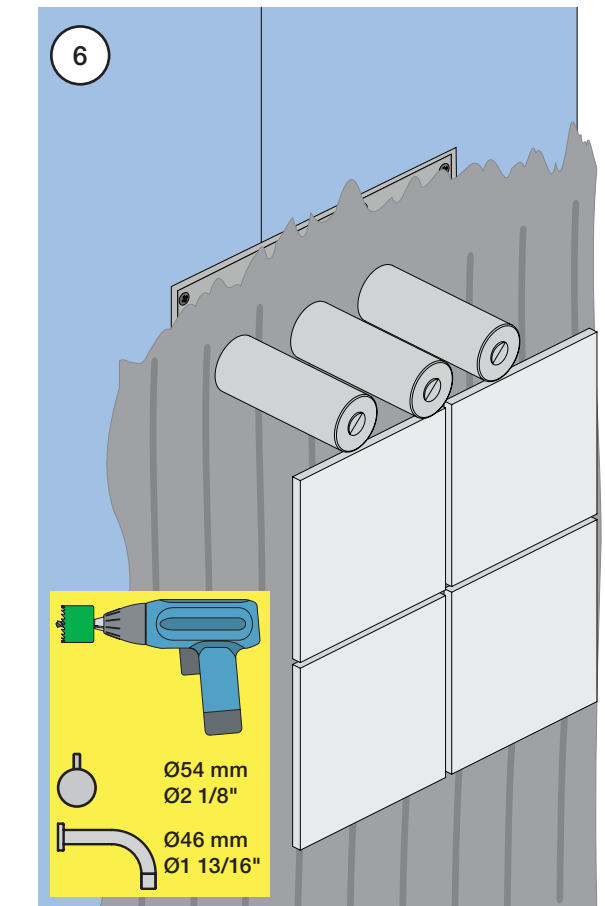

1 Demontera sidofixturerna.
Ta inte bort ljudisolering och Skyddskåpor.

NB.
Boxen levereras inte av VOLA.
Utan köps genom ÅF eller Grossist.

Blandaren justeras ut 10 mm enligt måttkiss,
vid vägbeklädnad under 15 mm justeras blandaren
inte ut då blandaren är försedd med förlängningar
+10 som standard.