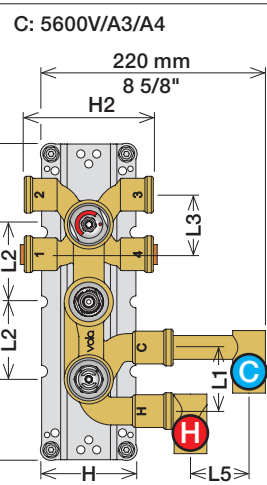

VOLA 070, 070R, 070-HT2

Fitting instruction
 Montageanleitung
 Monteringsvejledning
 Monteringsvægledning
 Montage hanleiding
 Manuel de montage

Data	Bar:	1	2	3	4	5
070/070R	(l/min) (Gal/min)	9 2.5	9 2.5	9 2.5	9 2.5	9 2.5
070-HT2	(l/min) (Gal/min)	9 2.5	12 3.2	15 4.0	17 4.5	19 5
	Max. 65°C. 150°F					

Montering av förlängning

VR5250

VR2019+, VR2119+

mm/Inch	L	L1	L2	L3	L4	H	H1	H2	H3
A	220 8 1/2"	-	-	-	-	-	-	-	-
B	318 12 1/2"	-	-	60 2 3/8"	-	95 3 3/4"	127 5"	130 5 1/8"	-
C	396 15 1/2"	64 2 1/2"	78 3 1/16"	-	78 3 1/16"	-	-	-	54 2 1/8"
D	474 18 1/2"	-	-	-	156 6 1/8"	-	-	-	-