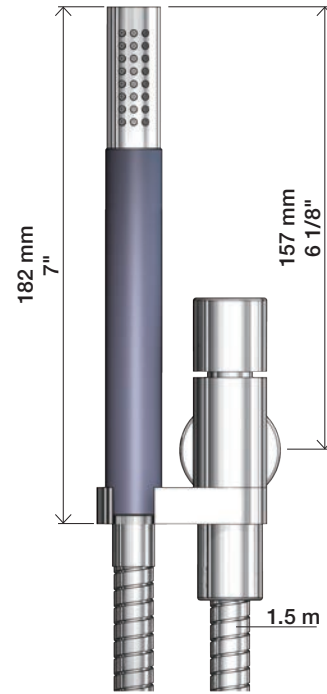

VOLA 070, 070R, 070-HT2

Fitting instruction
Montageanleitung
Monteringsvejledning
Monteringsvægledning
Montage hanleiding
Manuel de montage

Data	Bar:	1	2	3	4	5
070/070R	(l/min) (Gal/min)	9 2.5	9 2.5	9 2.5	9 2.5	9 2.5
070-HT2	(l/min) (Gal/min)	9 2.5	12 3.2	15 4.0	17 4.5	19 5
	Max. 65°C. 150°F					

VR161:
VR161K: 7 l/min - 1.8 Gal/min (Cal Green)

070

070R

070-HT2