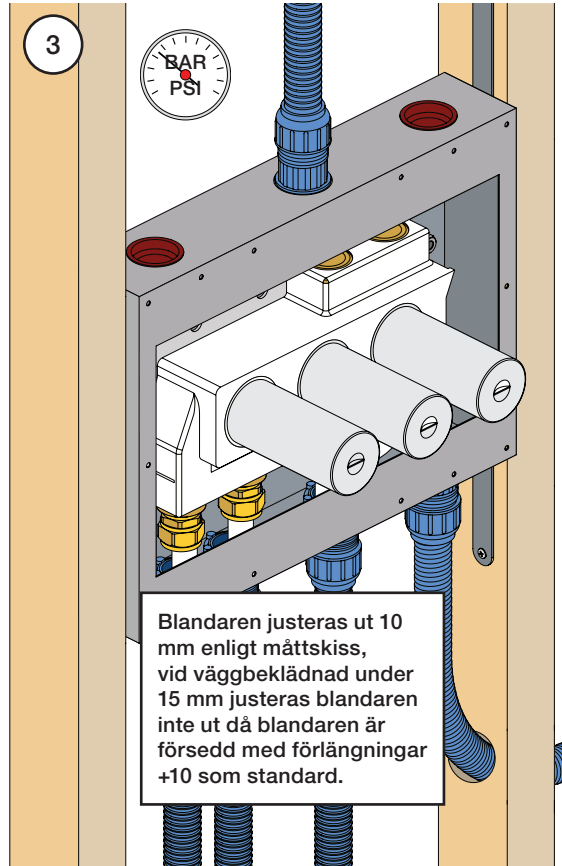

1 Demontera sidofixturerna.
Ta inte bort ljudisolering och Skyddskåpor.

NB.
Boxen levereras inte av VOLA.
Utan köps genom ÅF eller Grossist.

Blandaren justeras ut 10 mm enligt måttkiss,
vid vägbeklädnad under 15 mm justeras blandaren
inte ut då blandaren är försedd med förlängningar
+10 som standard.