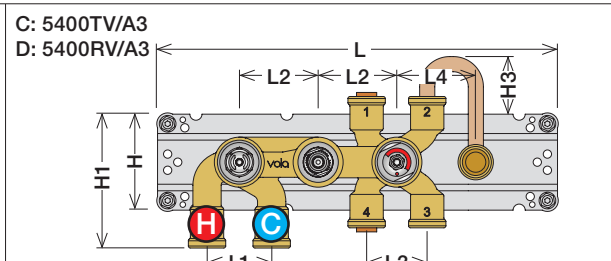

Montering av förlängning

VR5250

VR2019+, VR2119+

mm/Inch	L	L1	L2	L3	L4	H	H1	H2	H3
A	220 8 1/2"	-	-	-	-	-	-	-	-
B	318 12 1/2"	-	-	60 2 3/8"	-	95 3 3/4"	127 5"	130 5 1/8"	-
C	396 15 1/2"	64 2 1/2"	78 3 1/16"	-	78 3 1/16"	-	-	-	54 2 1/8"
D	474 18 1/2"	-	-	-	156 6 1/8"	-	-	-	-