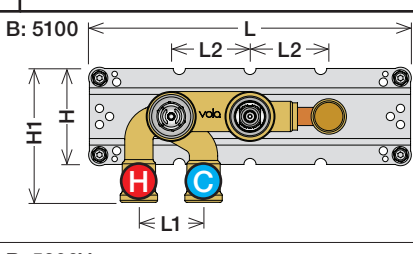

Montering av förlängning

VR5250

VR2019+, VR2119+

mm/Inch	L	L1	L2	L3	L4	H	H1	H2	H3
A	220 8 1/2"	-	-	-	-	-	-	-	-
B	318 12 1/2"	-	-	60 2 3/8"	-	95 3 3/4"	127 5"	130 5 1/8"	-
C	396 15 1/2"	64 2 1/2"	78 3 1/16"	-	78 3 1/16"	-	-	-	54 2 1/8"
D	474 18 1/2"	-	-	-	156 6 1/8"	-	-	-	-