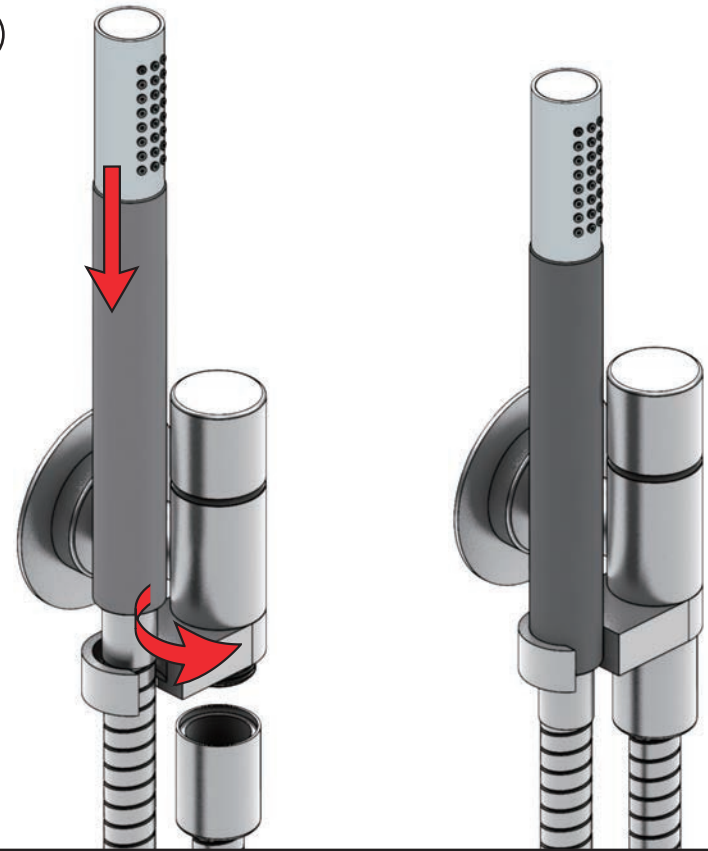

Extension Verlängerung Forlængerdele Förlängning Verlengstukken Modification

T Min. 3 mm
Max. 65 mm

Y Min. 48 mm
Max. 110 mm

T	Y	VR2019
3 - 15 mm	110 - 98 mm	Std.
15 - 25 mm	98 - 88 mm	+10
25 - 35 mm	88 - 78 mm	+20
35 - 45 mm	78 - 68 mm	+30
45 - 55 mm	68 - 58 mm	+40
55 - 65 mm	58 - 48 mm	+50