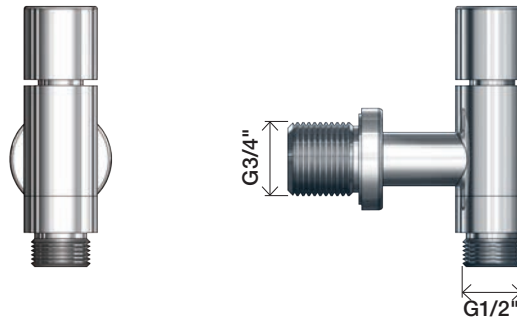

VOLA 070, 070R, 070-HT2

Fitting instruction
Montageanleitung
Monteringsvejledning
Monteringsvægledning
Montage hanleiding
Manuel de montage

Data	Bar:	1	2	3	4	5
070/070R	(l/min) (Gal/min)	9 2.5	9 2.5	9 2.5	9 2.5	9 2.5
070-HT2	(l/min) (Gal/min)	9 2.5	12 3.2	15 4.0	17 4.5	19 5
	Max. 65°C. 150°F					

VR161:
VR161K: 7 l/min - 1.8 Gal/min (Cal Green)

070

070R

070-HT2