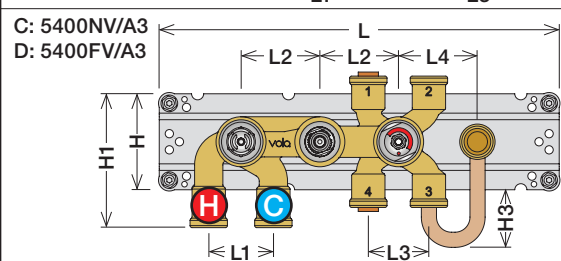

Montering av förlängning

VR5250

VR2019+, VR2119+

mm/Inch	L	L1	L2	L3	L4	H	H1	H2	H3
A	220 8 1/2"	-	-	-	-	-	-	-	-
B	318 12 1/2"	-	-	60 2 3/8"	-	95 3 3/4"	127 5"	130 5 1/8"	-
C	396 15 1/2"	64 2 1/2"	78 3 1/16"	-	78 3 1/16"	-	-	-	54 2 1/8"
D	474 18 1/2"	-	-	-	156 6 1/8"	-	-	-	-