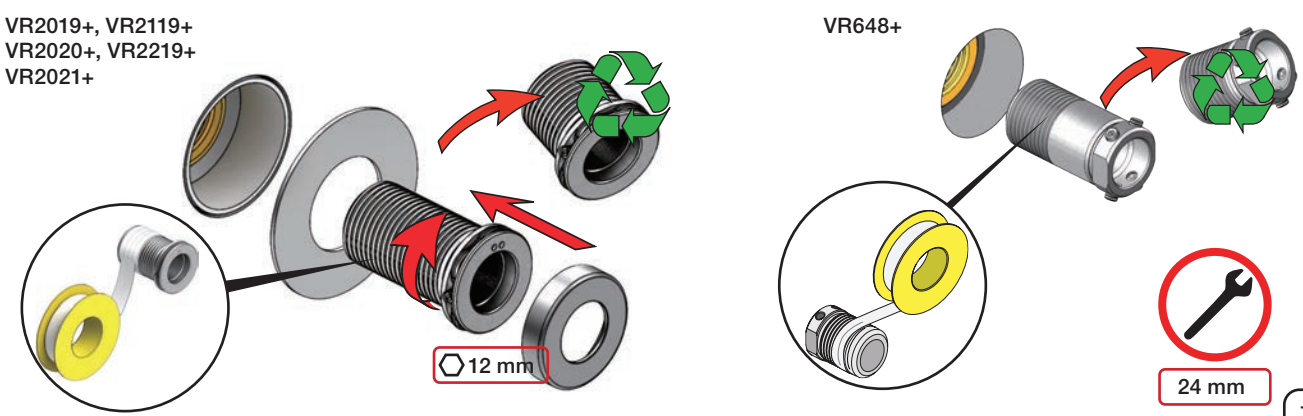

VR2019:
VR2020: VR2119:
VR2021: VR2219:

VR648:

VR2019, VR2119, VR2020, VR2219, VR2021

VR648

* +10 - STANDARD SVERIGE

T: VR2019/2020/2021/2119/2219	T: VR648	Y	
3 - 15 mm	3 - 19 mm	110 - 98 mm	Std.
15 - 25 mm	17 - 28 mm	98 - 88 mm	+10
25 - 35 mm	27 - 38 mm	88 - 78 mm	+20
35 - 45 mm	37 - 48 mm	78 - 68 mm	+30
45 - 55 mm	47 - 58 mm	68 - 58 mm	+40
55 - 65 mm	57 - 68 mm	58 - 48 mm	+50

Fitting of extension
Montage von verlängerung
Montering af forlængerdele
Montering av förlängning
Montage van de verlengstukken
Montage des rallonges

2x13 mm Lightweight wall
 Leichtwand
 Let væg

Lätta konstruktion
 Holle wandconstructie
 Construction légère