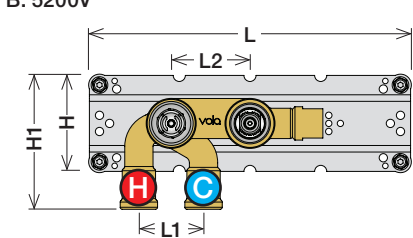

Montering av förlängning

VR5250

VR2019+, VR2119+

mm/Inch	L	L1	L2	L3	L4	H	H1	H2	H3
A	220 8 1/2"	-	-	-	-	-	-	-	-
B	318 12 1/2"	-	-	60 2 3/8"	-	95 3 3/4"	127 5"	130 5 1/8"	-
C	396 15 1/2"	64 2 1/2"	78 3 1/16"	-	78 3 1/16"	-	-	-	54 2 1/8"
D	474 18 1/2"	-	-	-	156 6 1/8"	-	-	-	-