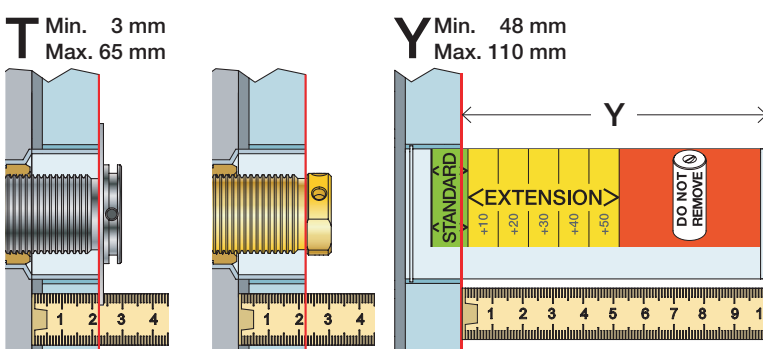

VR2019:
VR2020: VR2119:
VR2021: VR2219:

VR648:

VR2019, VR2119, VR2020, VR2219, VR2021

VR648

* +10 - STANDARD SVERIGE

T: VR2019/2020/2021/2119/2219	T: VR648	Y	
3 - 15 mm	3 - 19 mm	110 - 98 mm	Std.
15 - 25 mm	17 - 28 mm	98 - 88 mm	+10
25 - 35 mm	27 - 38 mm	88 - 78 mm	+20
35 - 45 mm	37 - 48 mm	78 - 68 mm	+30
45 - 55 mm	47 - 58 mm	68 - 58 mm	+40
55 - 65 mm	57 - 68 mm	58 - 48 mm	+50