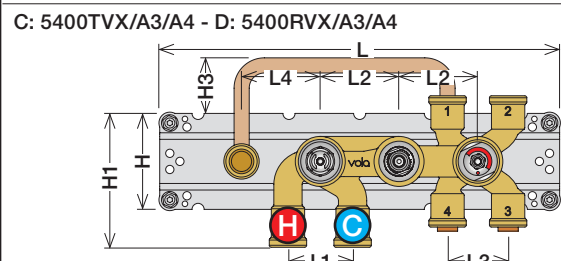

Montering av förlängning

VR5250

VR2019+, VR2119+

mm/Inch	L	L1	L2	L3	L4	H	H1	H2	H3
A	220 8 1/2"	-	-	-	-	-	-	-	-
B	318 12 1/2"	-	-	60 2 3/8"	-	95 3 3/4"	127 5"	130 5 1/8"	-
C	396 15 1/2"	64 2 1/2"	78 3 1/16"	-	78 3 1/16"	-	-	-	54 2 1/8"
D	474 18 1/2"	-	-	-	156 6 1/8"	-	-	-	-