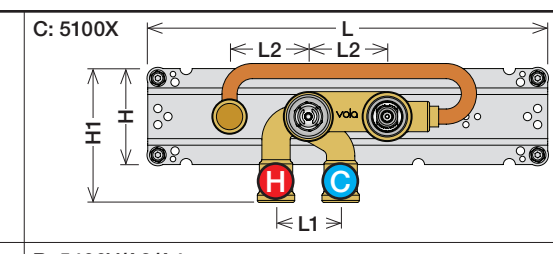

Montering av förlängning

VR5250

VR2019+, VR2119+

mm/Inch	L	L1	L2	L3	L4	H	H1	H2	H3
A	220 8 1/2"	-	-	-	-	-	-	-	-
B	318 12 1/2"	-	-	60 2 3/8"	-	95 3 3/4"	127 5"	130 5 1/8"	-
C	396 15 1/2"	64 2 1/2"	78 3 1/16"	-	78 3 1/16"	-	-	-	54 2 1/8"
D	474 18 1/2"	-	-	-	156 6 1/8"	-	-	-	-