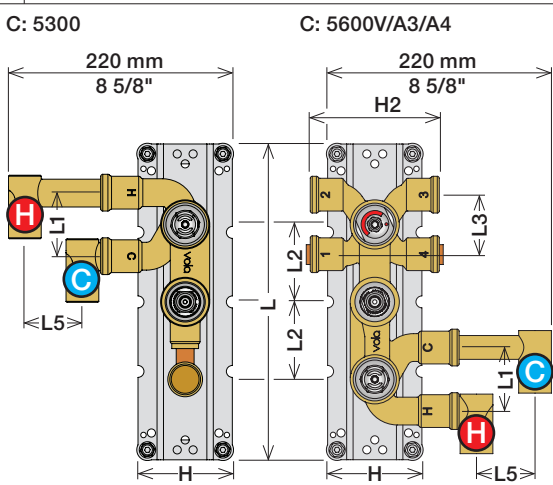

Montering av förlängning

VR5250

VR2019+, VR2119+

mm/Inch	L	L1	L2	L3	L4	H	H1	H2	H3
A	220 8 1/2"	-	-	-	-	-	-	-	-
B	318 12 1/2"	-	-	60 2 3/8"	-	95 3 3/4"	127 5"	130 5 1/8"	-
C	396 15 1/2"	64 2 1/2"	78 3 1/16"	-	78 3 1/16"	-	-	-	54 2 1/8"
D	474 18 1/2"	-	-	-	156 6 1/8"	-	-	-	-