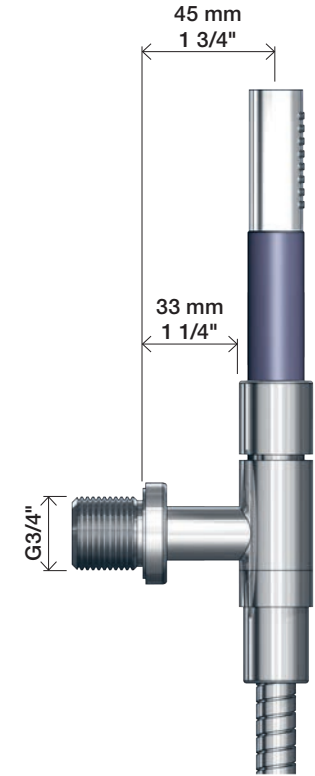

VOLA 070, 070R, 070-HT2

Fitting instruction
Montageanleitung
Monteringsvejledning
Monteringsvægledning
Montage hanleiding
Manuel de montage

Data	Bar:	1	2	3	4	5
070/070R	(l/min) (Gal/min)	9 2.5	9 2.5	9 2.5	9 2.5	9 2.5
070-HT2	(l/min) (Gal/min)	9 2.5	12 3.2	15 4.0	17 4.5	19 5
	Max. 65°C. 150°F					

VR161:
VR161K: 7 l/min - 1.8 Gal/min (Cal Green)

070

070R

070-HT2