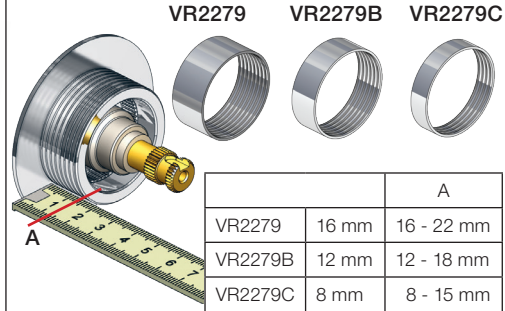

NR 52 - 4

1

Australia only 5300/5600:

5100/5200/5400:

NR 64

5400:

5600:

NR 52AUS

NR 52AUS - 1

NR 52AUS - 2

	A	
VR2279	16 mm	16 - 22 mm
VR2279B	12 mm	12 - 18 mm
VR2279C	8 mm	8 - 15 mm

Extension NR 52AUS

NR 64 - 1

VR2279 VR2279B VR2279C

	A	
VR2279	16 mm	20 - 27 mm
VR2279B	12 mm	17 - 22 mm
VR2279C	8 mm	13 - 18 mm