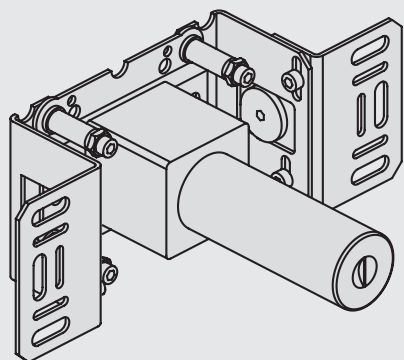

Fitting instruction
Montageanleitung
Monteringsvejledning

Monteringsvägledning
Montage hanledning
Manuel de montage