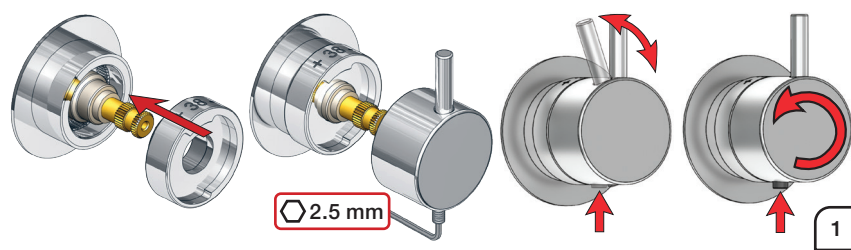

Do not cut the membrane   **Snij het membraan niet door**
Die Membran nicht schneiden   **Ne coupez pas la membrane**
Skær ikke membranen   **No cortar la membrana**
* Skär inte membranet

NR.51+52:

1

NR.52AUS+64:

2

5100/5200V:

5300:

5400:

5600:

VR5250/VR5410/VR2019		
Tiles:	3 - 15 mm	Std.
Fliesen:	15 - 25 mm	+10
Fliser:	25 - 35 mm	+20
Tegels:	35 - 45 mm	+30
Carreaux:	45 - 55 mm	+40
	55 - 65 mm	+50

VR5250/VR5410/VR2019		
	37 - 49 mm	Std.
	27 - 37 mm	+10
	17 - 27 mm	+20
	7 - 17 mm	+30
	-3 - 7 mm	+40
	-13 - -3 mm	+50

NR 51

5300/5600:

5100/5200/5400:

NR 51 - 1

A		
VR2279	16 mm	16 - 22 mm
VR2279B	12 mm	12 - 18 mm
VR2279C	8 mm	8 - 15 mm

NR 51 - 2

NR 52

5300/5600:

5100/5200/5400:

NR 52 - 1

NR 52 - 2

		A
VR2279	16 mm	16 - 22 mm
VR2279B	12 mm	12 - 18 mm
VR2279C	8 mm	8 - 15 mm

NR 52 - 3

Anti scald settings
Verbrühschutz
Skoldningssikring
Skállnings skydd
Broeien verzekeringen
Prévention des brûlures

NR 52 - 4

1