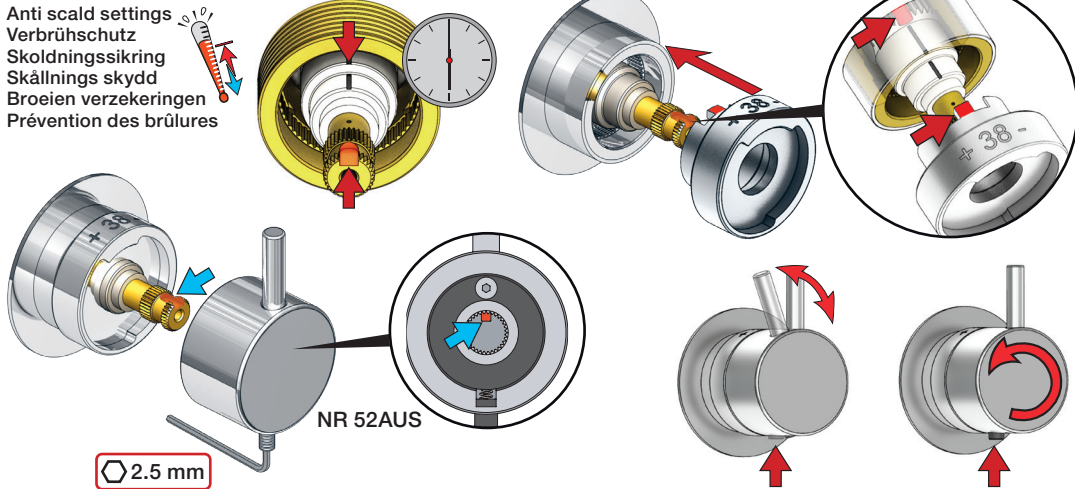

NR 64 - 2

5400:

5600:

NR 52AUS - 3

Anti scald settings
Verbrühschutz
Skoldningssikring
Skällnings skydd
Broeien verzekerigen
Prévention des brûlures

38°C/100°F

vola
 Lunavej 2
 DK-8700 Horsens
 Tlf : + 45 7023 5500
 Fax: + 45 7023 5511
 sales@vola.com
 www.vola.com