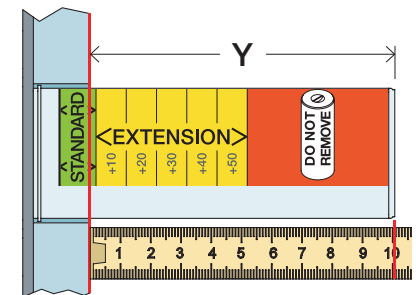

Extension Verlängerung Forlængerdele Förlängning Verlengstukken Modification

T Min. 3 mm
Max. 65 mm

Y Min. 48 mm
Max. 110 mm

T	Y	VR2019
3 - 15 mm	110 - 98 mm	Std.
15 - 25 mm	98 - 88 mm	+10
25 - 35 mm	88 - 78 mm	+20
35 - 45 mm	78 - 68 mm	+30
45 - 55 mm	68 - 58 mm	+40
55 - 65 mm	58 - 48 mm	+50