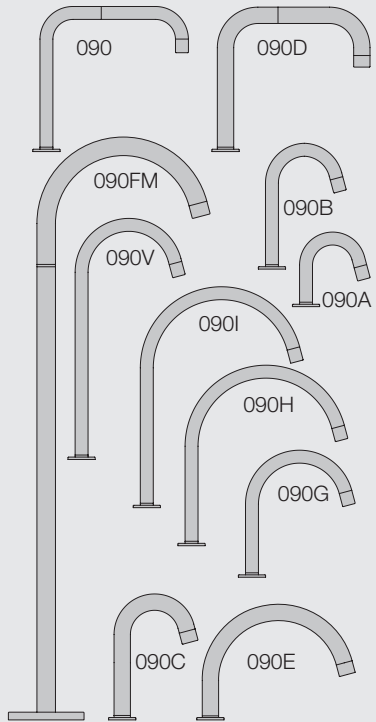

vola

VOLA 090, 090A, 090B:
 VOLA 090C, 090D, 090E:
 VOLA 090G, 090H, 090I, 090V:

1 - 4

VOLA 090FM:

5

Fitting instruction Monteringsvægledning
 Montageanleitung Montage hanledning
 Monteringsvejledning Manuel de montage

04/00045
 04/00109

www.vola.com

mnt_090_V4_40999824
 21-11-2023

mm:	Ø	H	D	h
090	19	210	200	145
090A	19	110	85	40
090B	19	185	100	114
090C	24	185	100	114
090D	24	220	200	130
090E	24	170	200	65
090G	19	185	140	105
090H	19	265	220	155
090I	19	325	220	215
090V	19	355	145	270

Inches:	Ø	H	D	h
090	3/4"	8 1/4"	8"	5 3/4"
090A	3/4"	4 1/4"	3 1/2"	1 1/2"
090B	3/4"	7"	4"	4 1/2"
090C	1"	7"	4"	4 1/2"
090D	1"	8 3/4"	8"	5"
090E	1"	6 3/4"	8"	2 1/2"
090G	3/4"	7"	5 1/2"	4"
090H	3/4"	10 1/2"	8 5/8"	6"
090I	3/4"	12 3/4"	8 5/8"	8 1/2"
090V	3/4"	14"	5 3/4"	10 1/2"

vola
 Lunavej 2
 DK-8700 Horsens
 Tlf : + 45 7023 5500
 sales@vola.com
 www.vola.com

VOLA 090

Date
Okt. 16

Rev.
3

Sheet
SB 18

500:

500: Ø10
500US: Ø3/8"

- VR277K: VR22, VR269, VR277
- VR297: VR20, VR22, VR269, VR273, VR277, VR294, VR295, VR296
- VR434: 2xVR444, VR445, 2xVR455, VR502
- NR.10: VR20, VR22, VR273, VR294, VR295