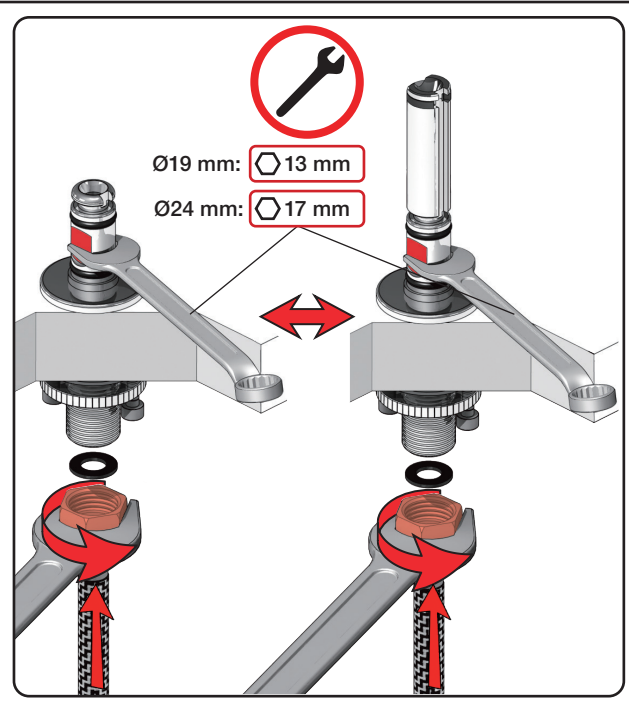

vola

VOLA 090, 090A, 090B:
 VOLA 090C, 090D, 090E:
 VOLA 090G, 090H, 090I, 090V:

1 - 4

VOLA 090FM:

5

Fitting instruction Monteringsvægledning
 Montageanleitung Montage hanledning
 Monteringsvejledning Manuel de montage

Inches:	Ø	H	D	h
090	3/4"	8 1/4"	8"	5 3/4"
090A	3/4"	4 1/4"	3 1/2"	1 1/2"
090B	3/4"	7"	4"	4 1/2"
090C	1"	7"	4"	4 1/2"
090D	1"	8 3/4"	8"	5"
090E	1"	6 3/4"	8"	2 1/2"
090G	3/4"	7"	5 1/2"	4"
090H	3/4"	10 1/2"	8 5/8"	6"
090I	3/4"	12 3/4"	8 5/8"	8 1/2"
090V	3/4"	14"	5 3/4"	10 1/2"

vola
 Lunavej 2
 DK-8700 Horsens
 Tlf : + 45 7023 5500
 sales@vola.com
 www.vola.com

VOLA 090

Date
Okt. 16

Rev.
3

Sheet
SB 18

500:

500: Ø10
500US: Ø3/8"

- VR277K: VR22, VR269, VR277
- VR297: VR20, VR22, VR269, VR273, VR277, VR294, VR295, VR296
- VR434: 2xVR444, VR445, 2xVR455, VR502
- NR.10: VR20, VR22, VR273, VR294, VR295