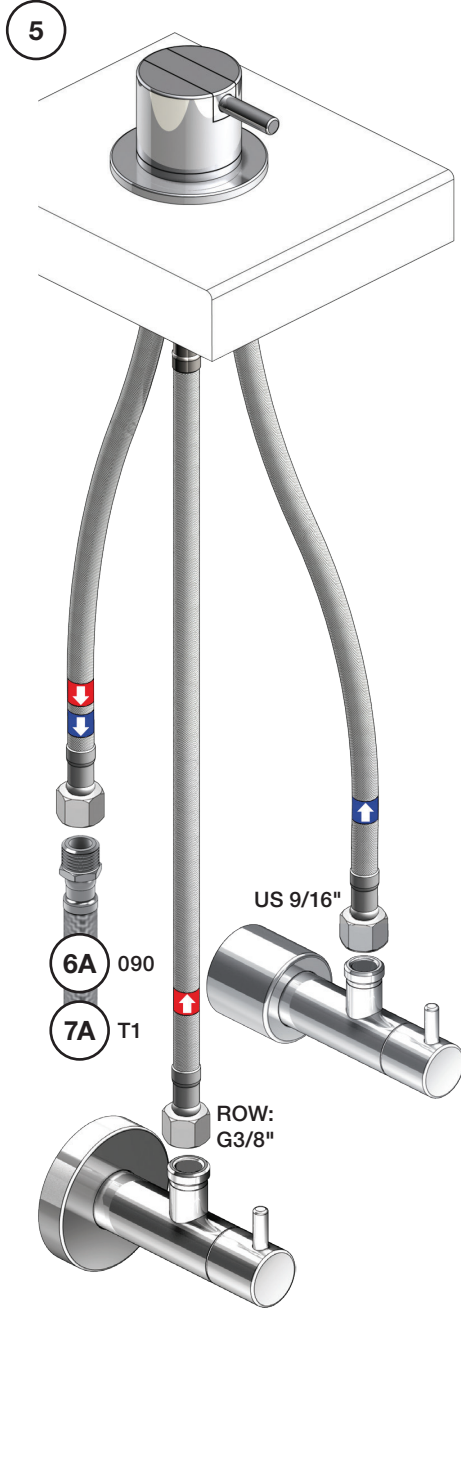

VOLA 500, 590, 500T1
 VOLA 2500
 VOLA SC1, SC3, SC5, SC7, SC9, SC10, SC12

Fitting instruction
 Montageanleitung
 Monteringsvejledning
 Monteringsvægledning
 Montage hanleiding
 Manuel de montage

04/00027
 04/00038

vola

VOLA 090, 090A, 090B:
 VOLA 090C, 090D, 090E:
 VOLA 090G, 090H, 090I, 090V:

1 - 4

VOLA 090FM:

5

Fitting instruction Monteringsvægledning
 Montageanleitung Montage hanledning
 Monteringsvejledning Manuel de montage

Inches:	Ø	H	D	h
090	3/4"	8 1/4"	8"	5 3/4"
090A	3/4"	4 1/4"	3 1/2"	1 1/2"
090B	3/4"	7"	4"	4 1/2"
090C	1"	7"	4"	4 1/2"
090D	1"	8 3/4"	8"	5"
090E	1"	6 3/4"	8"	2 1/2"
090G	3/4"	7"	5 1/2"	4"
090H	3/4"	10 1/2"	8 5/8"	6"
090I	3/4"	12 3/4"	8 5/8"	8 1/2"
090V	3/4"	14"	5 3/4"	10 1/2"

vola
 Lunavej 2
 DK-8700 Horsens
 Tlf : + 45 7023 5500
 sales@vola.com
 www.vola.com

VOLA 090

Date
Okt. 16

Rev.
3

Sheet
SB 18

500:

500: Ø10
500US: Ø3/8"

- VR277K: VR22, VR269, VR277
- VR297: VR20, VR22, VR269, VR273, VR277, VR294, VR295, VR296
- VR434: 2xVR444, VR445, 2xVR455, VR502
- NR.10: VR20, VR22, VR273, VR294, VR295