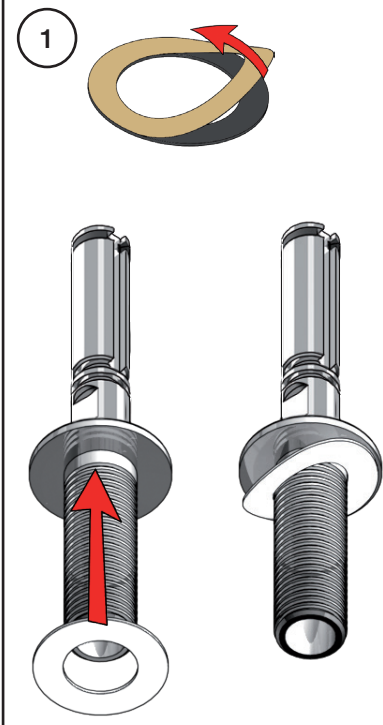

vola

VOLA 090, 090A, 090B:
 VOLA 090C, 090D, 090E:
 VOLA 090G, 090H, 090I, 090V:

1 - 4

VOLA 090FM:

5

Fitting instruction Monteringsvægledning
 Montageanleitung Montage hanledning
 Monteringsvejledning Manuel de montage

04/00045
 04/00109

www.vola.com

mnt_090_V4_40999824
 21-11-2023

mm:	Ø	H	D	h
090	19	210	200	145
090A	19	110	85	40
090B	19	185	100	114
090C	24	185	100	114
090D	24	220	200	130
090E	24	170	200	65
090G	19	185	140	105
090H	19	265	220	155
090I	19	325	220	215
090V	19	355	145	270

Inches:	Ø	H	D	h
090	3/4"	8 1/4"	8"	5 3/4"
090A	3/4"	4 1/4"	3 1/2"	1 1/2"
090B	3/4"	7"	4"	4 1/2"
090C	1"	7"	4"	4 1/2"
090D	1"	8 3/4"	8"	5"
090E	1"	6 3/4"	8"	2 1/2"
090G	3/4"	7"	5 1/2"	4"
090H	3/4"	10 1/2"	8 5/8"	6"
090I	3/4"	12 3/4"	8 5/8"	8 1/2"
090V	3/4"	14"	5 3/4"	10 1/2"

vola
 Lunavej 2
 DK-8700 Horsens
 Tlf : + 45 7023 5500
 sales@vola.com
 www.vola.com

VOLA 090

Date
Okt. 16

Rev.
3

Sheet
SB 18

500:

500: Ø10
500US: Ø3/8"

- VR277K: VR22, VR269, VR277
- VR297: VR20, VR22, VR269, VR273, VR277, VR294, VR295, VR296
- VR434: 2xVR444, VR445, 2xVR455, VR502
- NR.10: VR20, VR22, VR273, VR294, VR295