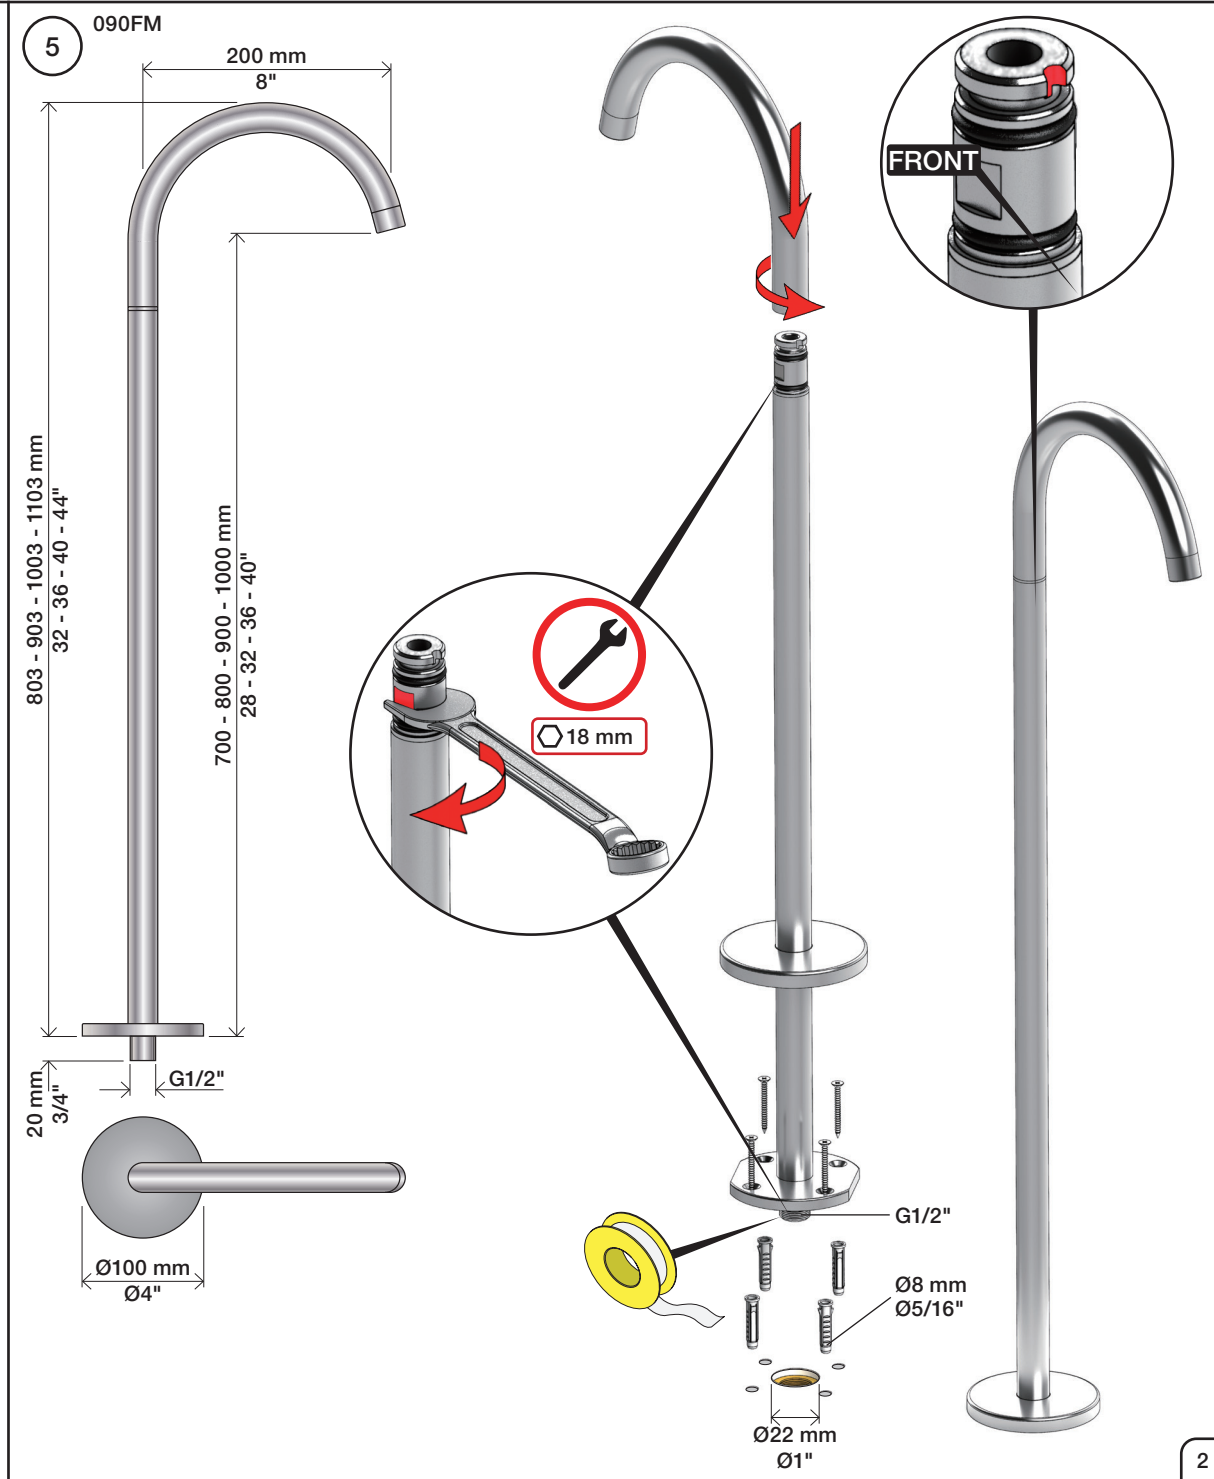

vola

VOLA 090, 090A, 090B:
 VOLA 090C, 090D, 090E:
 VOLA 090G, 090H, 090I, 090V:

1 - 4

VOLA 090FM:

5

Fitting instruction Monteringsvægledning
 Montageanleitung Montage hanledning
 Monteringsvejledning Manuel de montage

Inches:	Ø	H	D	h
090	3/4"	8 1/4"	8"	5 3/4"
090A	3/4"	4 1/4"	3 1/2"	1 1/2"
090B	3/4"	7"	4"	4 1/2"
090C	1"	7"	4"	4 1/2"
090D	1"	8 3/4"	8"	5"
090E	1"	6 3/4"	8"	2 1/2"
090G	3/4"	7"	5 1/2"	4"
090H	3/4"	10 1/2"	8 5/8"	6"
090I	3/4"	12 3/4"	8 5/8"	8 1/2"
090V	3/4"	14"	5 3/4"	10 1/2"

- VR277K: VR22, VR269, VR277
- VR297: VR20, VR22, VR269, VR273, VR277, VR294, VR295, VR296
- VR434: VR445, VR446, 2xVR455, VR502
- VR437: VR97, VR98, 2xVR444, VR450, VR451
- NR.10: VR20, VR22, VR273, VR294, VR295
- VR090: VR15P, VR16L9

vola
 Lunavej 2
 DK-8700 Horsens
 Tlf : + 45 7023 5500
 sales@vola.com
 www.vola.com

VOLA 090

Date
Okt. 16

Rev.
3

Sheet
SB 18

500:

500: Ø10
500US: Ø3/8"

- VR277K: VR22, VR269, VR277
- VR297: VR20, VR22, VR269, VR273, VR277, VR294, VR295, VR296
- VR434: 2xVR444, VR445, 2xVR455, VR502
- NR.10: VR20, VR22, VR273, VR294, VR295