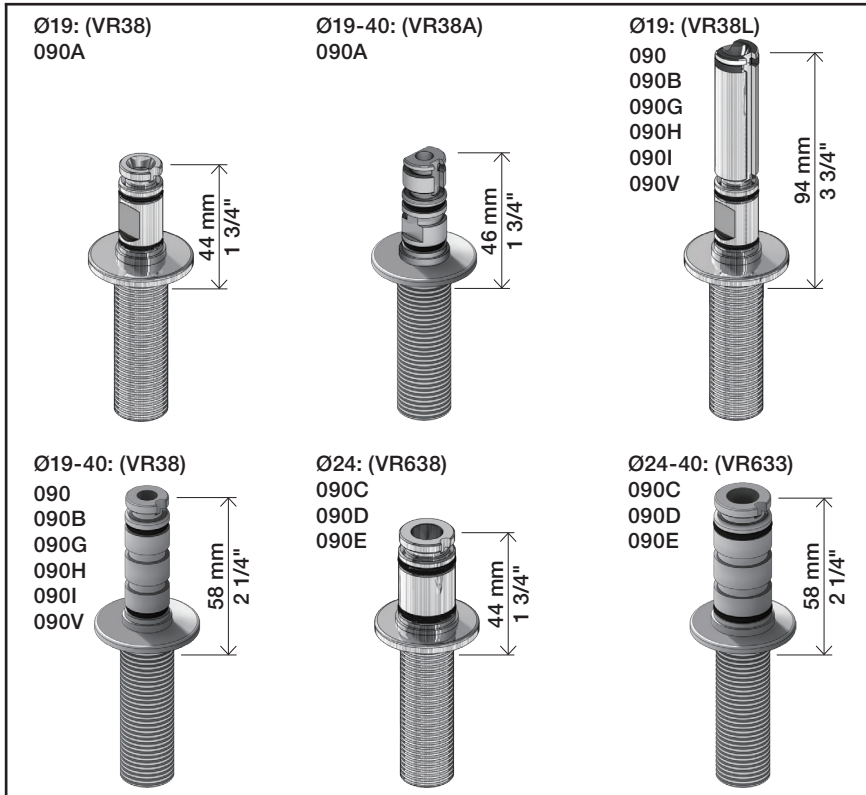

vola

VOLA 090, 090A, 090B:
 VOLA 090C, 090D, 090E:
 VOLA 090G, 090H, 090I, 090V:

1 - 4

VOLA 090FM:

5

Fitting instruction Monteringsvægledning
 Montageanleitung Montage hanledning
 Monteringsvejledning Manuel de montage

04/00045
 04/00109

www.vola.com

mnt_090_V4_40999824
 21-11-2023

mm:	Ø	H	D	h
090	19	210	200	145
090A	19	110	85	40
090B	19	185	100	114
090C	24	185	100	114
090D	24	220	200	130
090E	24	170	200	65
090G	19	185	140	105
090H	19	265	220	155
090I	19	325	220	215
090V	19	355	145	270

Inches:	Ø	H	D	h
090	3/4"	8 1/4"	8"	5 3/4"
090A	3/4"	4 1/4"	3 1/2"	1 1/2"
090B	3/4"	7"	4"	4 1/2"
090C	1"	7"	4"	4 1/2"
090D	1"	8 3/4"	8"	5"
090E	1"	6 3/4"	8"	2 1/2"
090G	3/4"	7"	5 1/2"	4"
090H	3/4"	10 1/2"	8 5/8"	6"
090I	3/4"	12 3/4"	8 5/8"	8 1/2"
090V	3/4"	14"	5 3/4"	10 1/2"

vola
 Lunavej 2
 DK-8700 Horsens
 Tlf : + 45 7023 5500
 sales@vola.com
 www.vola.com

VOLA 090

Date
Okt. 16

Rev.
3

Sheet
SB 18

500:

500: Ø10
500US: Ø3/8"

- VR277K: VR22, VR269, VR277
- VR297: VR20, VR22, VR269, VR273, VR277, VR294, VR295, VR296
- VR434: 2xVR444, VR445, 2xVR455, VR502
- NR.10: VR20, VR22, VR273, VR294, VR295