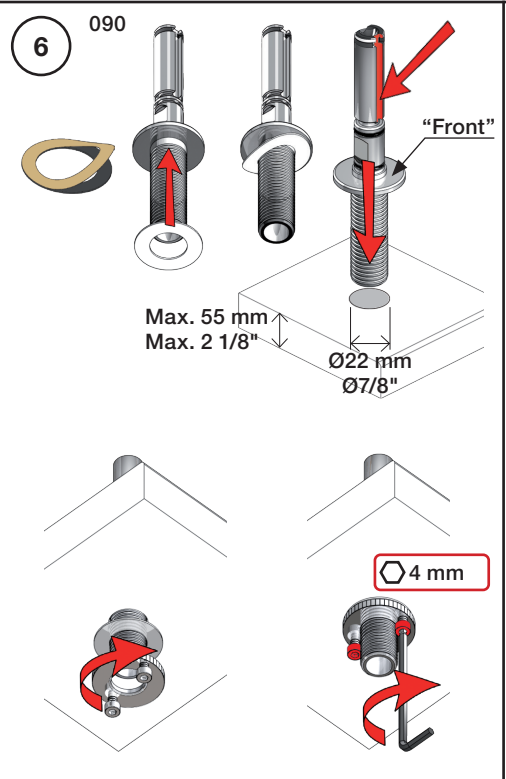

VOLA 500, 590, 500T1
 VOLA 2500
 VOLA SC1, SC3, SC5, SC7, SC9, SC10, SC12

Fitting instruction
 Montageanleitung
 Monteringsvejledning
 Monteringsvægledning
 Montage hanleiding
 Manuel de montage

04/00027
 04/00038

vola

VOLA 090, 090A, 090B:
 VOLA 090C, 090D, 090E:
 VOLA 090G, 090H, 090I, 090V:

1 - 4

VOLA 090FM:

5

Fitting instruction Monteringsvægledning
 Montageanleitung Montage hanledning
 Monteringsvejledning Manuel de montage

Inches:	Ø	H	D	h
090	3/4"	8 1/4"	8"	5 3/4"
090A	3/4"	4 1/4"	3 1/2"	1 1/2"
090B	3/4"	7"	4"	4 1/2"
090C	1"	7"	4"	4 1/2"
090D	1"	8 3/4"	8"	5"
090E	1"	6 3/4"	8"	2 1/2"
090G	3/4"	7"	5 1/2"	4"
090H	3/4"	10 1/2"	8 5/8"	6"
090I	3/4"	12 3/4"	8 5/8"	8 1/2"
090V	3/4"	14"	5 3/4"	10 1/2"

vola
 Lunavej 2
 DK-8700 Horsens
 Tlf : + 45 7023 5500
 sales@vola.com
 www.vola.com

VOLA 090

Date
Okt. 16

Rev.
3

Sheet
SB 18

500:

500: Ø10
500US: Ø3/8"

- VR277K: VR22, VR269, VR277
- VR297: VR20, VR22, VR269, VR273, VR277, VR294, VR295, VR296
- VR434: 2xVR444, VR445, 2xVR455, VR502
- NR.10: VR20, VR22, VR273, VR294, VR295