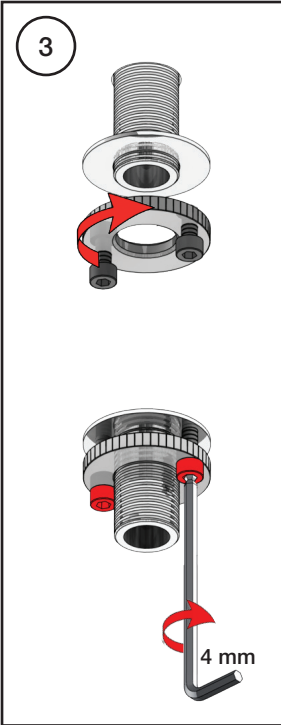

vola

VOLA 090, 090A, 090B:
 VOLA 090C, 090D, 090E:
 VOLA 090G, 090H, 090I, 090V:

1 - 4

VOLA 090FM:

5

Fitting instruction Monteringsvægledning
 Montageanleitung Montage hanledning
 Monteringsvejledning Manuel de montage

04/00045
 04/00109

www.vola.com

mnt_090_V4_40999824
 21-11-2023

mm:	Ø	H	D	h
090	19	210	200	145
090A	19	110	85	40
090B	19	185	100	114
090C	24	185	100	114
090D	24	220	200	130
090E	24	170	200	65
090G	19	185	140	105
090H	19	265	220	155
090I	19	325	220	215
090V	19	355	145	270

Inches:	Ø	H	D	h
090	3/4"	8 1/4"	8"	5 3/4"
090A	3/4"	4 1/4"	3 1/2"	1 1/2"
090B	3/4"	7"	4"	4 1/2"
090C	1"	7"	4"	4 1/2"
090D	1"	8 3/4"	8"	5"
090E	1"	6 3/4"	8"	2 1/2"
090G	3/4"	7"	5 1/2"	4"
090H	3/4"	10 1/2"	8 5/8"	6"
090I	3/4"	12 3/4"	8 5/8"	8 1/2"
090V	3/4"	14"	5 3/4"	10 1/2"

vola
 Lunavej 2
 DK-8700 Horsens
 Tlf : + 45 7023 5500
 sales@vola.com
 www.vola.com

VOLA 090

Date
Okt. 16

Rev.
3

Sheet
SB 18

500:

500: Ø10
500US: Ø3/8"

- VR277K: VR22, VR269, VR277
- VR297: VR20, VR22, VR269, VR273, VR277, VR294, VR295, VR296
- VR434: 2xVR444, VR445, 2xVR455, VR502
- NR.10: VR20, VR22, VR273, VR294, VR295