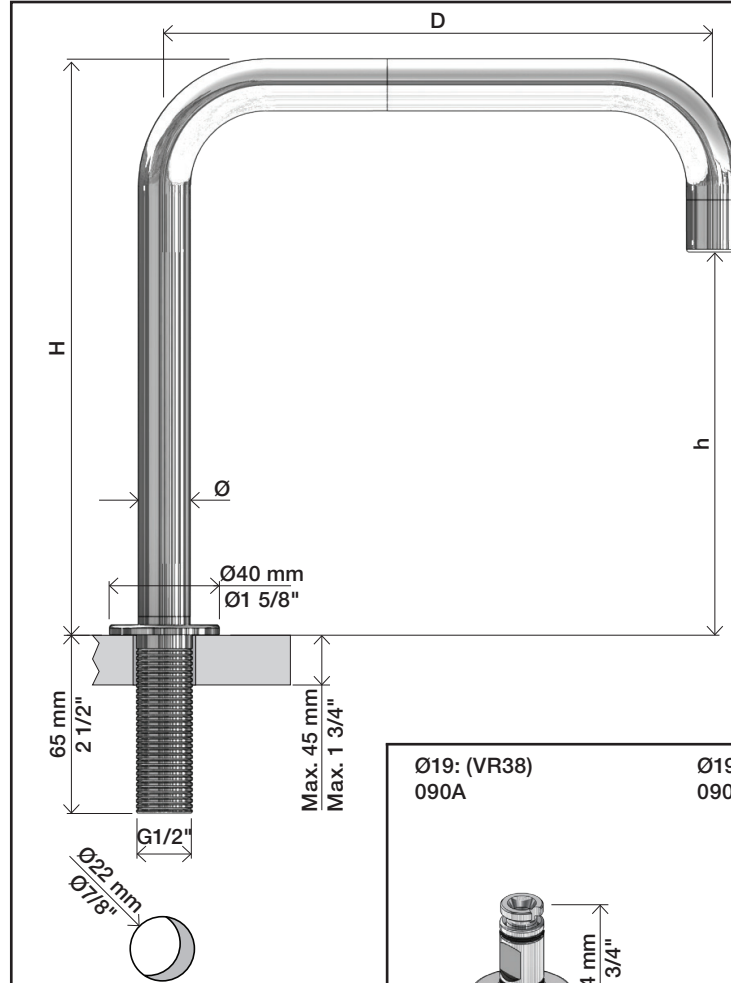

vola

VOLA 090, 090A, 090B:
 VOLA 090C, 090D, 090E:
 VOLA 090G, 090H, 090I, 090V:

1 - 4

VOLA 090FM:

5

Fitting instruction Monteringsvægledning
 Montageanleitung Montage hanledning
 Monteringsvejledning Manuel de montage

04/00045
 04/00109

www.vola.com

mnt_090_V4_40999824
 21-11-2023

mm:	Ø	H	D	h
090	19	210	200	145
090A	19	110	85	40
090B	19	185	100	114
090C	24	185	100	114
090D	24	220	200	130
090E	24	170	200	65
090G	19	185	140	105
090H	19	265	220	155
090I	19	325	220	215
090V	19	355	145	270

Inches:	Ø	H	D	h
090	3/4"	8 1/4"	8"	5 3/4"
090A	3/4"	4 1/4"	3 1/2"	1 1/2"
090B	3/4"	7"	4"	4 1/2"
090C	1"	7"	4"	4 1/2"
090D	1"	8 3/4"	8"	5"
090E	1"	6 3/4"	8"	2 1/2"
090G	3/4"	7"	5 1/2"	4"
090H	3/4"	10 1/2"	8 5/8"	6"
090I	3/4"	12 3/4"	8 5/8"	8 1/2"
090V	3/4"	14"	5 3/4"	10 1/2"

vola
 Lunavej 2
 DK-8700 Horsens
 Tlf : + 45 7023 5500
 sales@vola.com
 www.vola.com

VOLA 090

Date
Okt. 16

Rev.
3

Sheet
SB 18

500:

500: Ø10
500US: Ø3/8"

- VR277K: VR22, VR269, VR277
- VR297: VR20, VR22, VR269, VR273, VR277, VR294, VR295, VR296
- VR434: 2xVR444, VR445, 2xVR455, VR502
- NR.10: VR20, VR22, VR273, VR294, VR295