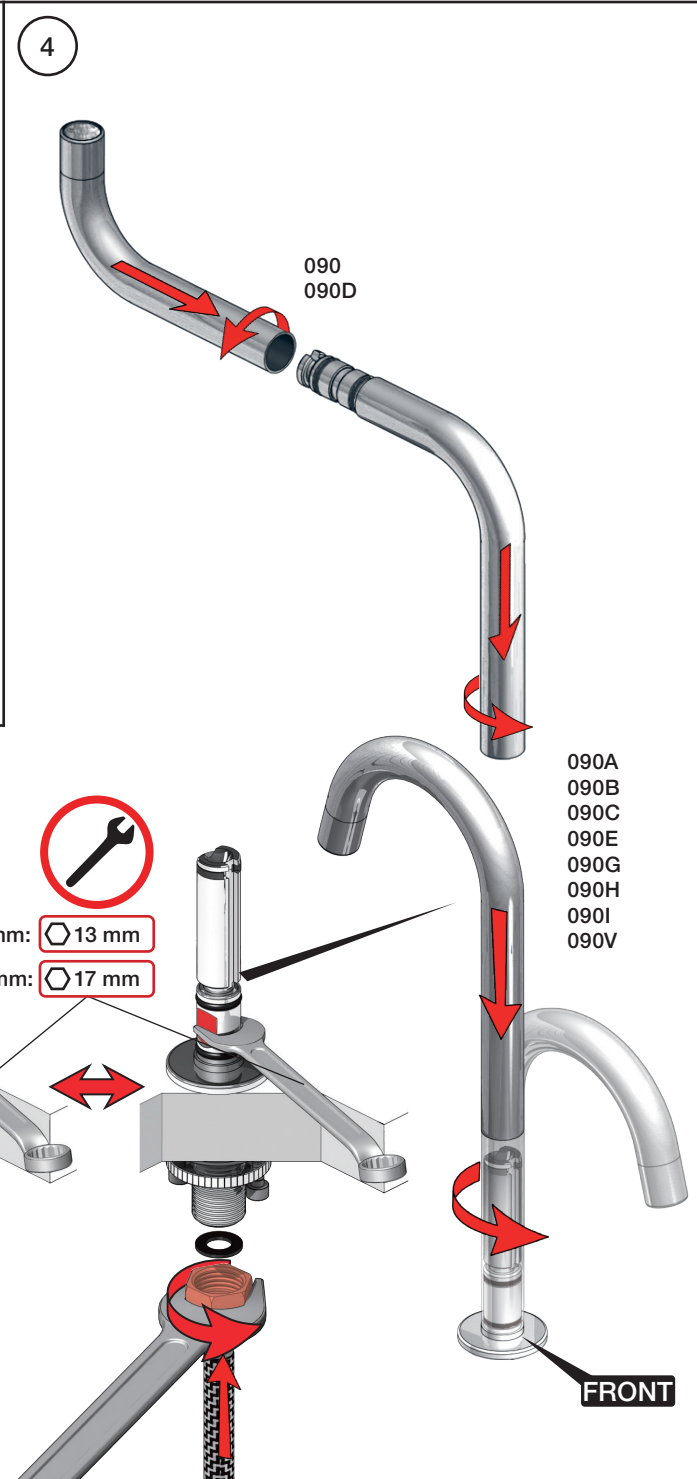

vola

VOLA 090, 090A, 090B:
 VOLA 090C, 090D, 090E:
 VOLA 090G, 090H, 090I, 090V:

1 - 4

VOLA 090FM:

5

Fitting instruction Monteringsvægledning
 Montageanleitung Montage hanledning
 Monteringsvejledning Manuel de montage

Inches:	Ø	H	D	h
090	3/4"	8 1/4"	8"	5 3/4"
090A	3/4"	4 1/4"	3 1/2"	1 1/2"
090B	3/4"	7"	4"	4 1/2"
090C	1"	7"	4"	4 1/2"
090D	1"	8 3/4"	8"	5"
090E	1"	6 3/4"	8"	2 1/2"
090G	3/4"	7"	5 1/2"	4"
090H	3/4"	10 1/2"	8 5/8"	6"
090I	3/4"	12 3/4"	8 5/8"	8 1/2"
090V	3/4"	14"	5 3/4"	10 1/2"

- VR277K: VR22, VR269, VR277
- VR297: VR20, VR22, VR269, VR273, VR277, VR294, VR295, VR296
- VR434: VR445, VR446, 2xVR455, VR502
- VR437: VR97, VR98, 2xVR444, VR450, VR451
- NR.10: VR20, VR22, VR273, VR294, VR295
- VR090: VR15P, VR16L9

vola
 Lunavej 2
 DK-8700 Horsens
 Tlf : + 45 7023 5500
 sales@vola.com
 www.vola.com

VOLA 090

Date
Okt. 16

Rev.
3

Sheet
SB 18

500:

500: Ø10
500US: Ø3/8"

- VR277K: VR22, VR269, VR277
- VR297: VR20, VR22, VR269, VR273, VR277, VR294, VR295, VR296
- VR434: 2xVR444, VR445, 2xVR455, VR502
- NR.10: VR20, VR22, VR273, VR294, VR295