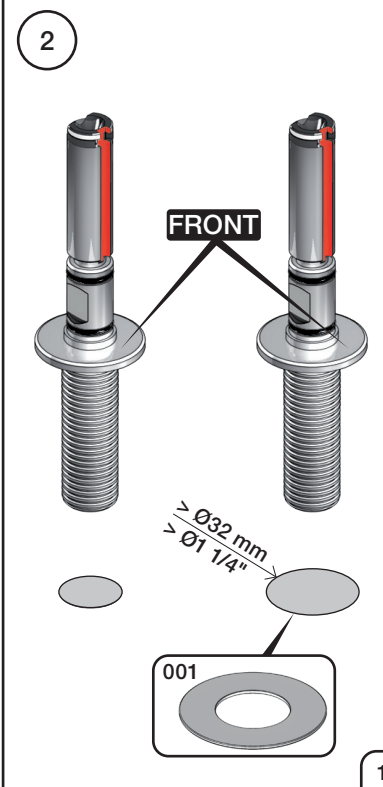

vola

VOLA 090, 090A, 090B:
 VOLA 090C, 090D, 090E:
 VOLA 090G, 090H, 090I, 090V:

1 - 4

VOLA 090FM:

5

Fitting instruction Monteringsvægledning
 Montageanleitung Montage hanledning
 Monteringsvejledning Manuel de montage

04/00045
 04/00109

www.vola.com

mnt_090_V4_40999824
 21-11-2023

mm:	Ø	H	D	h
090	19	210	200	145
090A	19	110	85	40
090B	19	185	100	114
090C	24	185	100	114
090D	24	220	200	130
090E	24	170	200	65
090G	19	185	140	105
090H	19	265	220	155
090I	19	325	220	215
090V	19	355	145	270

Inches:	Ø	H	D	h
090	3/4"	8 1/4"	8"	5 3/4"
090A	3/4"	4 1/4"	3 1/2"	1 1/2"
090B	3/4"	7"	4"	4 1/2"
090C	1"	7"	4"	4 1/2"
090D	1"	8 3/4"	8"	5"
090E	1"	6 3/4"	8"	2 1/2"
090G	3/4"	7"	5 1/2"	4"
090H	3/4"	10 1/2"	8 5/8"	6"
090I	3/4"	12 3/4"	8 5/8"	8 1/2"
090V	3/4"	14"	5 3/4"	10 1/2"

vola
 Lunavej 2
 DK-8700 Horsens
 Tlf : + 45 7023 5500
 sales@vola.com
 www.vola.com

VOLA 090

Date
Okt. 16

Rev.
3

Sheet
SB 18

500:

500: Ø10
500US: Ø3/8"

- VR277K: VR22, VR269, VR277
- VR297: VR20, VR22, VR269, VR273, VR277, VR294, VR295, VR296
- VR434: 2xVR444, VR445, 2xVR455, VR502
- NR.10: VR20, VR22, VR273, VR294, VR295