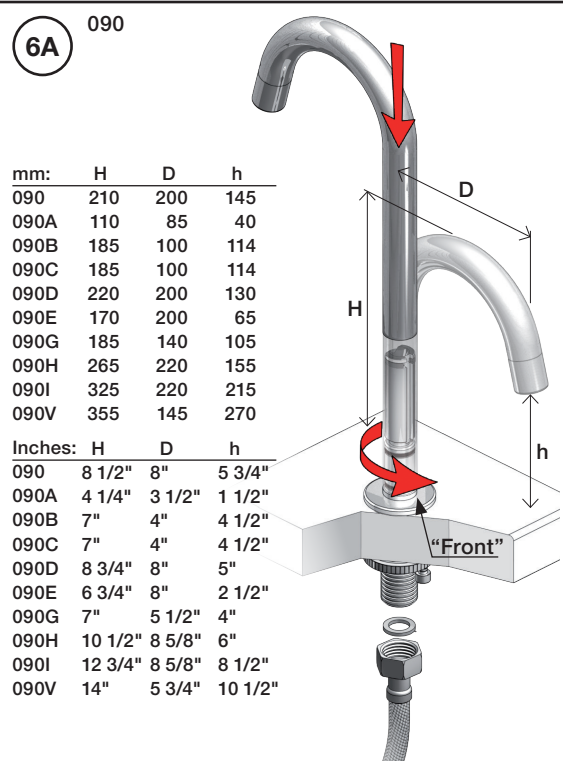

VOLA 500, 590, 500T1
 VOLA 2500
 VOLA SC1, SC3, SC5, SC7, SC9, SC10, SC12

Fitting instruction
 Montageanleitung
 Monteringsvejledning
 Monteringsvægledning
 Montage hanleiding
 Manuel de montage

04/00027
 04/00038

vola

VOLA 090, 090A, 090B:
 VOLA 090C, 090D, 090E:
 VOLA 090G, 090H, 090I, 090V:

1 - 4

VOLA 090FM:

5

Fitting instruction Monteringsvægledning
 Montageanleitung Montage hanledning
 Monteringsvejledning Manuel de montage

Inches:	Ø	H	D	h
090	3/4"	8 1/4"	8"	5 3/4"
090A	3/4"	4 1/4"	3 1/2"	1 1/2"
090B	3/4"	7"	4"	4 1/2"
090C	1"	7"	4"	4 1/2"
090D	1"	8 3/4"	8"	5"
090E	1"	6 3/4"	8"	2 1/2"
090G	3/4"	7"	5 1/2"	4"
090H	3/4"	10 1/2"	8 5/8"	6"
090I	3/4"	12 3/4"	8 5/8"	8 1/2"
090V	3/4"	14"	5 3/4"	10 1/2"

vola
 Lunavej 2
 DK-8700 Horsens
 Tlf : + 45 7023 5500
 sales@vola.com
 www.vola.com

VOLA 090

Date
Okt. 16

Rev.
3

Sheet
SB 18

500:

500: Ø10
500US: Ø3/8"

- VR277K: VR22, VR269, VR277
- VR297: VR20, VR22, VR269, VR273, VR277, VR294, VR295, VR296
- VR434: 2xVR444, VR445, 2xVR455, VR502
- NR.10: VR20, VR22, VR273, VR294, VR295