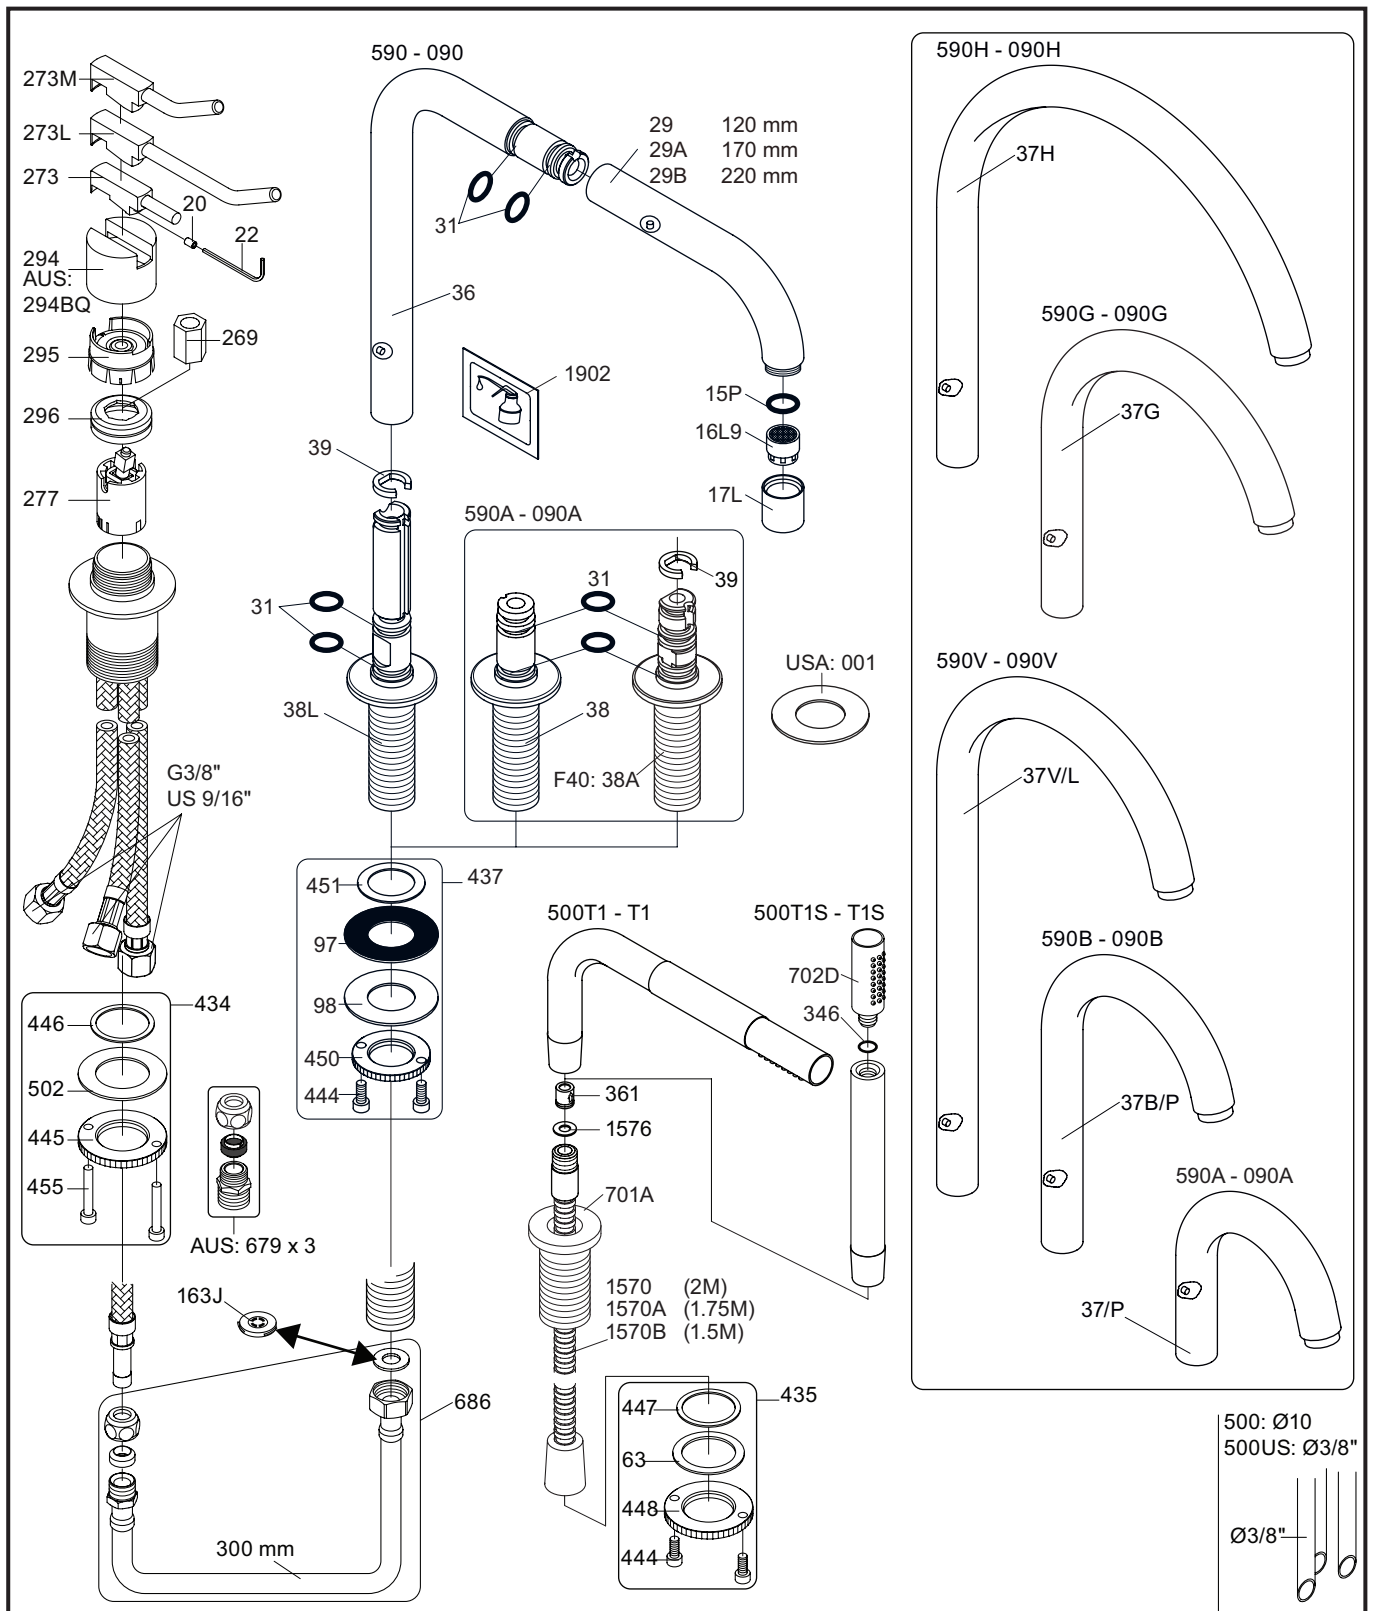

vola

VOLA 090, 090A, 090B:
 VOLA 090C, 090D, 090E:
 VOLA 090G, 090H, 090I, 090V:

1 - 4

VOLA 090FM:

5

Fitting instruction Monteringsvægledning
 Montageanleitung Montage hanledning
 Monteringsvejledning Manuel de montage

Inches:	Ø	H	D	h
090	3/4"	8 1/4"	8"	5 3/4"
090A	3/4"	4 1/4"	3 1/2"	1 1/2"
090B	3/4"	7"	4"	4 1/2"
090C	1"	7"	4"	4 1/2"
090D	1"	8 3/4"	8"	5"
090E	1"	6 3/4"	8"	2 1/2"
090G	3/4"	7"	5 1/2"	4"
090H	3/4"	10 1/2"	8 5/8"	6"
090I	3/4"	12 3/4"	8 5/8"	8 1/2"
090V	3/4"	14"	5 3/4"	10 1/2"

- VR277K: VR22, VR269, VR277
- VR297: VR20, VR22, VR269, VR273, VR277, VR294, VR295, VR296
- VR434: VR445, VR446, 2xVR455, VR502
- VR437: VR97, VR98, 2xVR444, VR450, VR451
- NR.10: VR20, VR22, VR273, VR294, VR295
- VR090: VR15P, VR16L9

vola
 Lunavej 2
 DK-8700 Horsens
 Tlf : + 45 7023 5500
 sales@vola.com
 www.vola.com

VOLA 090

Date
Okt. 16

Rev.
3

Sheet
SB 18

500:

500: Ø10
500US: Ø3/8"

- VR277K: VR22, VR269, VR277
- VR297: VR20, VR22, VR269, VR273, VR277, VR294, VR295, VR296
- VR434: 2xVR444, VR445, 2xVR455, VR502
- NR.10: VR20, VR22, VR273, VR294, VR295