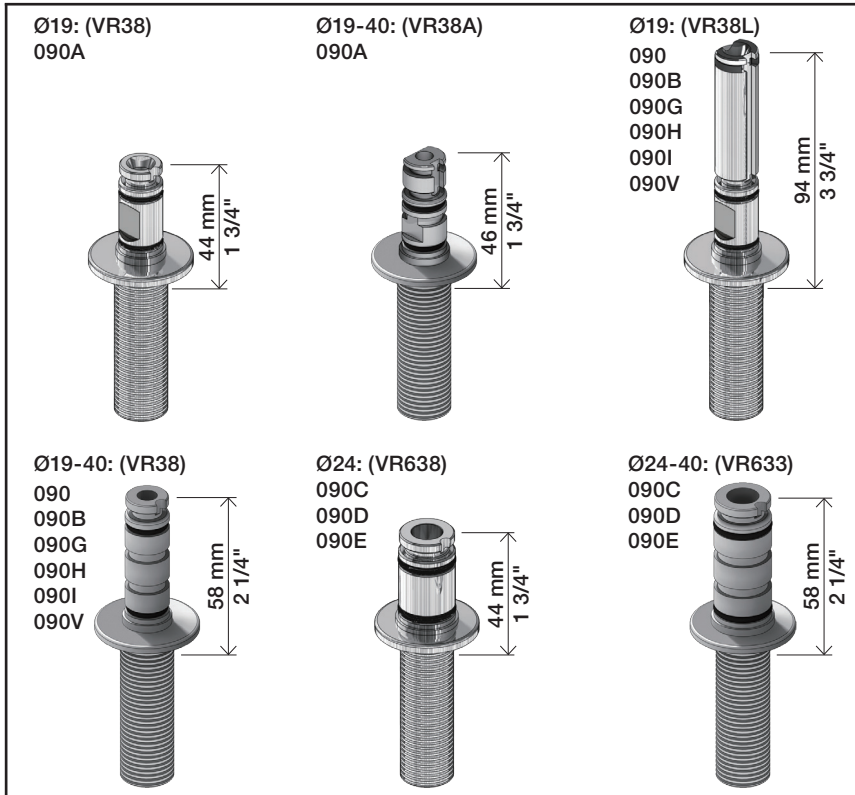

vola

VOLA 090, 090A, 090B:
 VOLA 090C, 090D, 090E:
 VOLA 090G, 090H, 090I, 090V:

1 - 4

VOLA 090FM:

5

Fitting instruction Monteringsvægledning
 Montageanleitung Montage hanledning
 Monteringsvejledning Manuel de montage

04/00045
 04/00109

www.vola.com

mnt_090_V4_40999824
 21-11-2023

mm:	Ø	H	D	h
090	19	210	200	145
090A	19	110	85	40
090B	19	185	100	114
090C	24	185	100	114
090D	24	220	200	130
090E	24	170	200	65
090G	19	185	140	105
090H	19	265	220	155
090I	19	325	220	215
090V	19	355	145	270

Inches:	Ø	H	D	h
090	3/4"	8 1/4"	8"	5 3/4"
090A	3/4"	4 1/4"	3 1/2"	1 1/2"
090B	3/4"	7"	4"	4 1/2"
090C	1"	7"	4"	4 1/2"
090D	1"	8 3/4"	8"	5"
090E	1"	6 3/4"	8"	2 1/2"
090G	3/4"	7"	5 1/2"	4"
090H	3/4"	10 1/2"	8 5/8"	6"
090I	3/4"	12 3/4"	8 5/8"	8 1/2"
090V	3/4"	14"	5 3/4"	10 1/2"

vola
 Lunavej 2
 DK-8700 Horsens
 Tlf : + 45 7023 5500
 sales@vola.com
 www.vola.com

VOLA 090G

Date
 Apr. 12

Rev.
 3

Sheet
 SB 19.3

500:

500: Ø10
500US: Ø3/8"

- | | |
|---------|--|
| VR277K: | VR22, VR269, VR277 |
| VR297: | VR20, VR22, VR269, VR273, VR277, VR294, VR295, VR296 |
| VR434: | 2xVR444, VR445, 2xVR455, VR502 |
| NR.10: | VR20, VR22, VR273, VR294, VR295 |