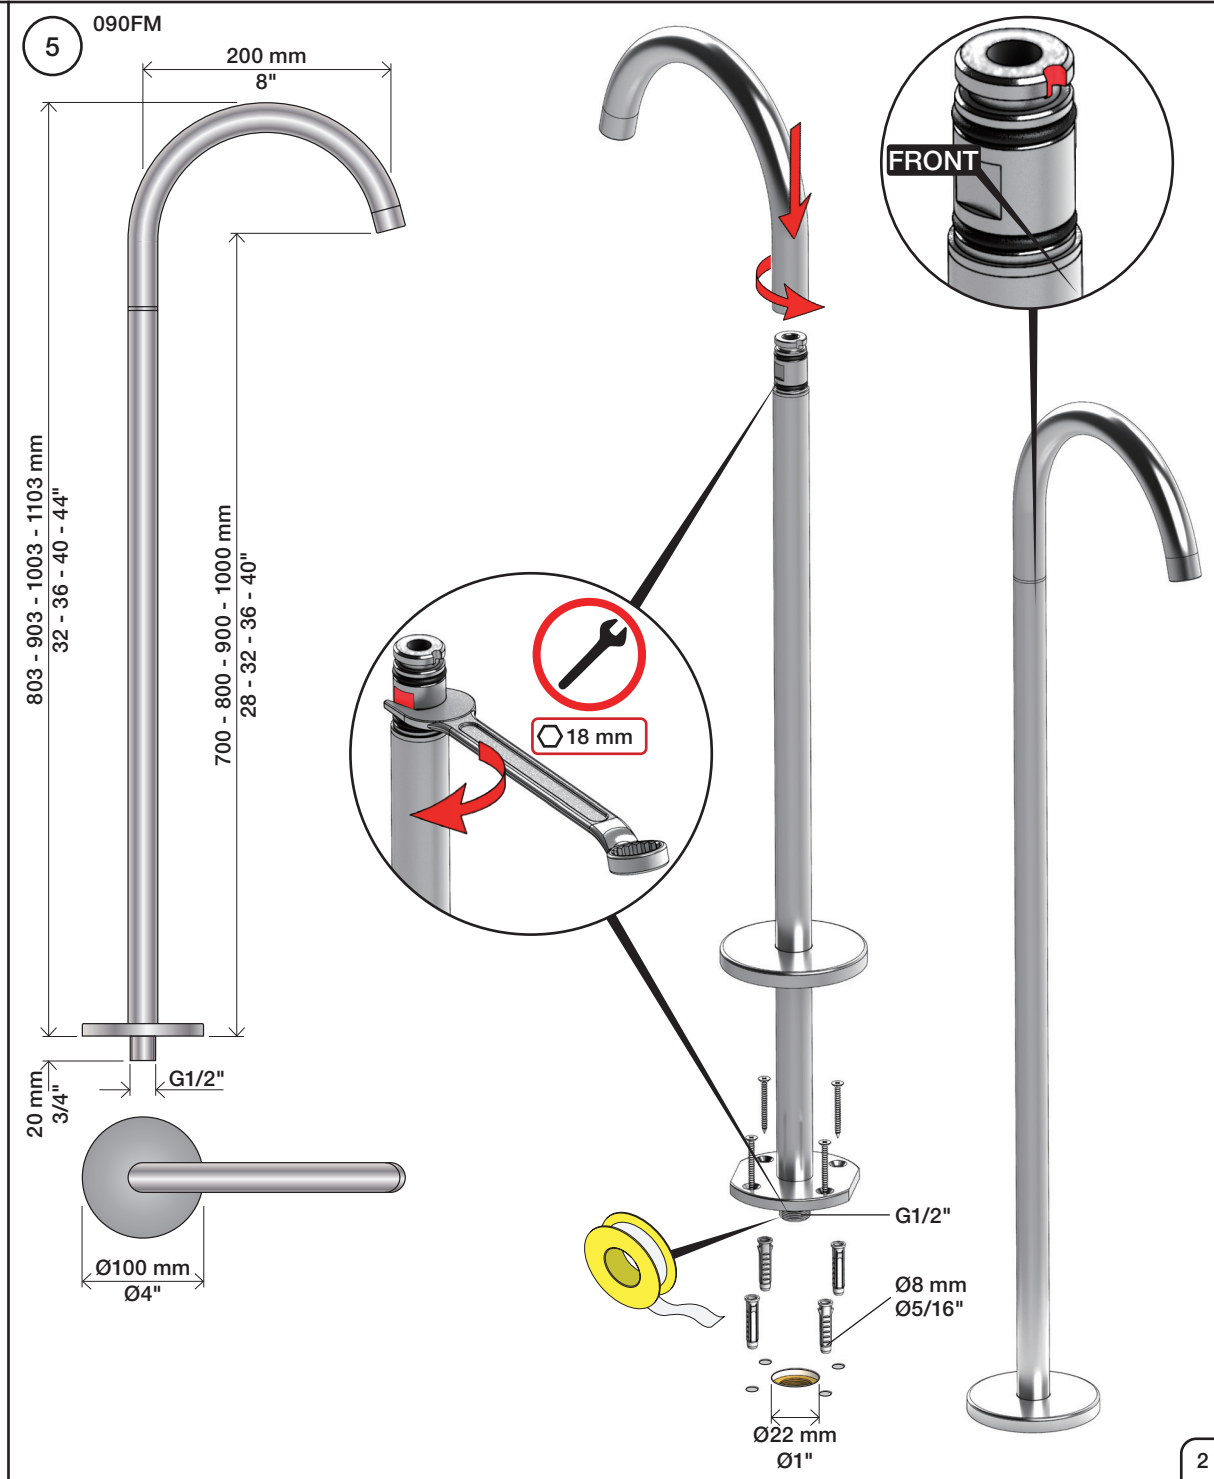

vola

VOLA 090, 090A, 090B:
 VOLA 090C, 090D, 090E:
 VOLA 090G, 090H, 090I, 090V:

1 - 4

VOLA 090FM:

5

Fitting instruction Monteringsvægledning
 Montageanleitung Montage hanledning
 Monteringsvejledning Manuel de montage

Inches:	Ø	H	D	h
090	3/4"	8 1/4"	8"	5 3/4"
090A	3/4"	4 1/4"	3 1/2"	1 1/2"
090B	3/4"	7"	4"	4 1/2"
090C	1"	7"	4"	4 1/2"
090D	1"	8 3/4"	8"	5"
090E	1"	6 3/4"	8"	2 1/2"
090G	3/4"	7"	5 1/2"	4"
090H	3/4"	10 1/2"	8 5/8"	6"
090I	3/4"	12 3/4"	8 5/8"	8 1/2"
090V	3/4"	14"	5 3/4"	10 1/2"

vola
 Lunavej 2
 DK-8700 Horsens
 Tlf : + 45 7023 5500
 sales@vola.com
 www.vola.com

VOLA 090G

Date
 Apr. 12

Rev.
 3

Sheet
 SB 19.3

500:

500: Ø10
500US: Ø3/8"

- | | |
|---------|--|
| VR277K: | VR22, VR269, VR277 |
| VR297: | VR20, VR22, VR269, VR273, VR277, VR294, VR295, VR296 |
| VR434: | 2xVR444, VR445, 2xVR455, VR502 |
| NR.10: | VR20, VR22, VR273, VR294, VR295 |