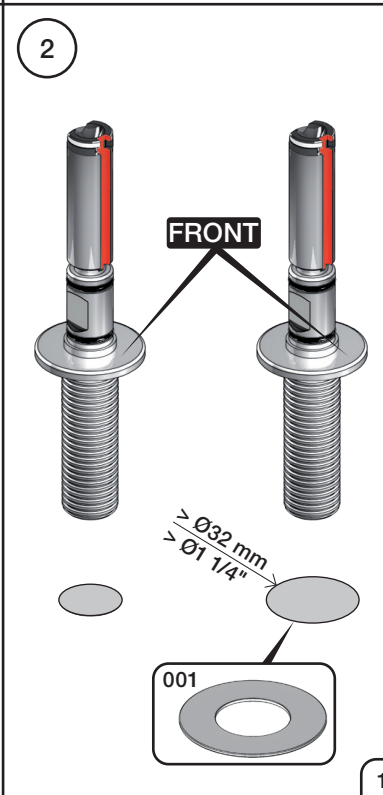

vola

VOLA 090, 090A, 090B:
 VOLA 090C, 090D, 090E:
 VOLA 090G, 090H, 090I, 090V:

1 - 4

VOLA 090FM:

5

Fitting instruction Monteringsvægledning
 Montageanleitung Montage hanledning
 Monteringsvejledning Manuel de montage

04/00045
 04/00109

www.vola.com

mnt_090_V4_40999824
 21-11-2023

mm:	Ø	H	D	h
090	19	210	200	145
090A	19	110	85	40
090B	19	185	100	114
090C	24	185	100	114
090D	24	220	200	130
090E	24	170	200	65
090G	19	185	140	105
090H	19	265	220	155
090I	19	325	220	215
090V	19	355	145	270

Inches:	Ø	H	D	h
090	3/4"	8 1/4"	8"	5 3/4"
090A	3/4"	4 1/4"	3 1/2"	1 1/2"
090B	3/4"	7"	4"	4 1/2"
090C	1"	7"	4"	4 1/2"
090D	1"	8 3/4"	8"	5"
090E	1"	6 3/4"	8"	2 1/2"
090G	3/4"	7"	5 1/2"	4"
090H	3/4"	10 1/2"	8 5/8"	6"
090I	3/4"	12 3/4"	8 5/8"	8 1/2"
090V	3/4"	14"	5 3/4"	10 1/2"

vola
 Lunavej 2
 DK-8700 Horsens
 Tlf : + 45 7023 5500
 sales@vola.com
 www.vola.com

VOLA 090G

Date
 Apr. 12

Rev.
 3

Sheet
 SB 19.3

500:

500: Ø10
500US: Ø3/8"

- | | |
|---------|--|
| VR277K: | VR22, VR269, VR277 |
| VR297: | VR20, VR22, VR269, VR273, VR277, VR294, VR295, VR296 |
| VR434: | 2xVR444, VR445, 2xVR455, VR502 |
| NR.10: | VR20, VR22, VR273, VR294, VR295 |