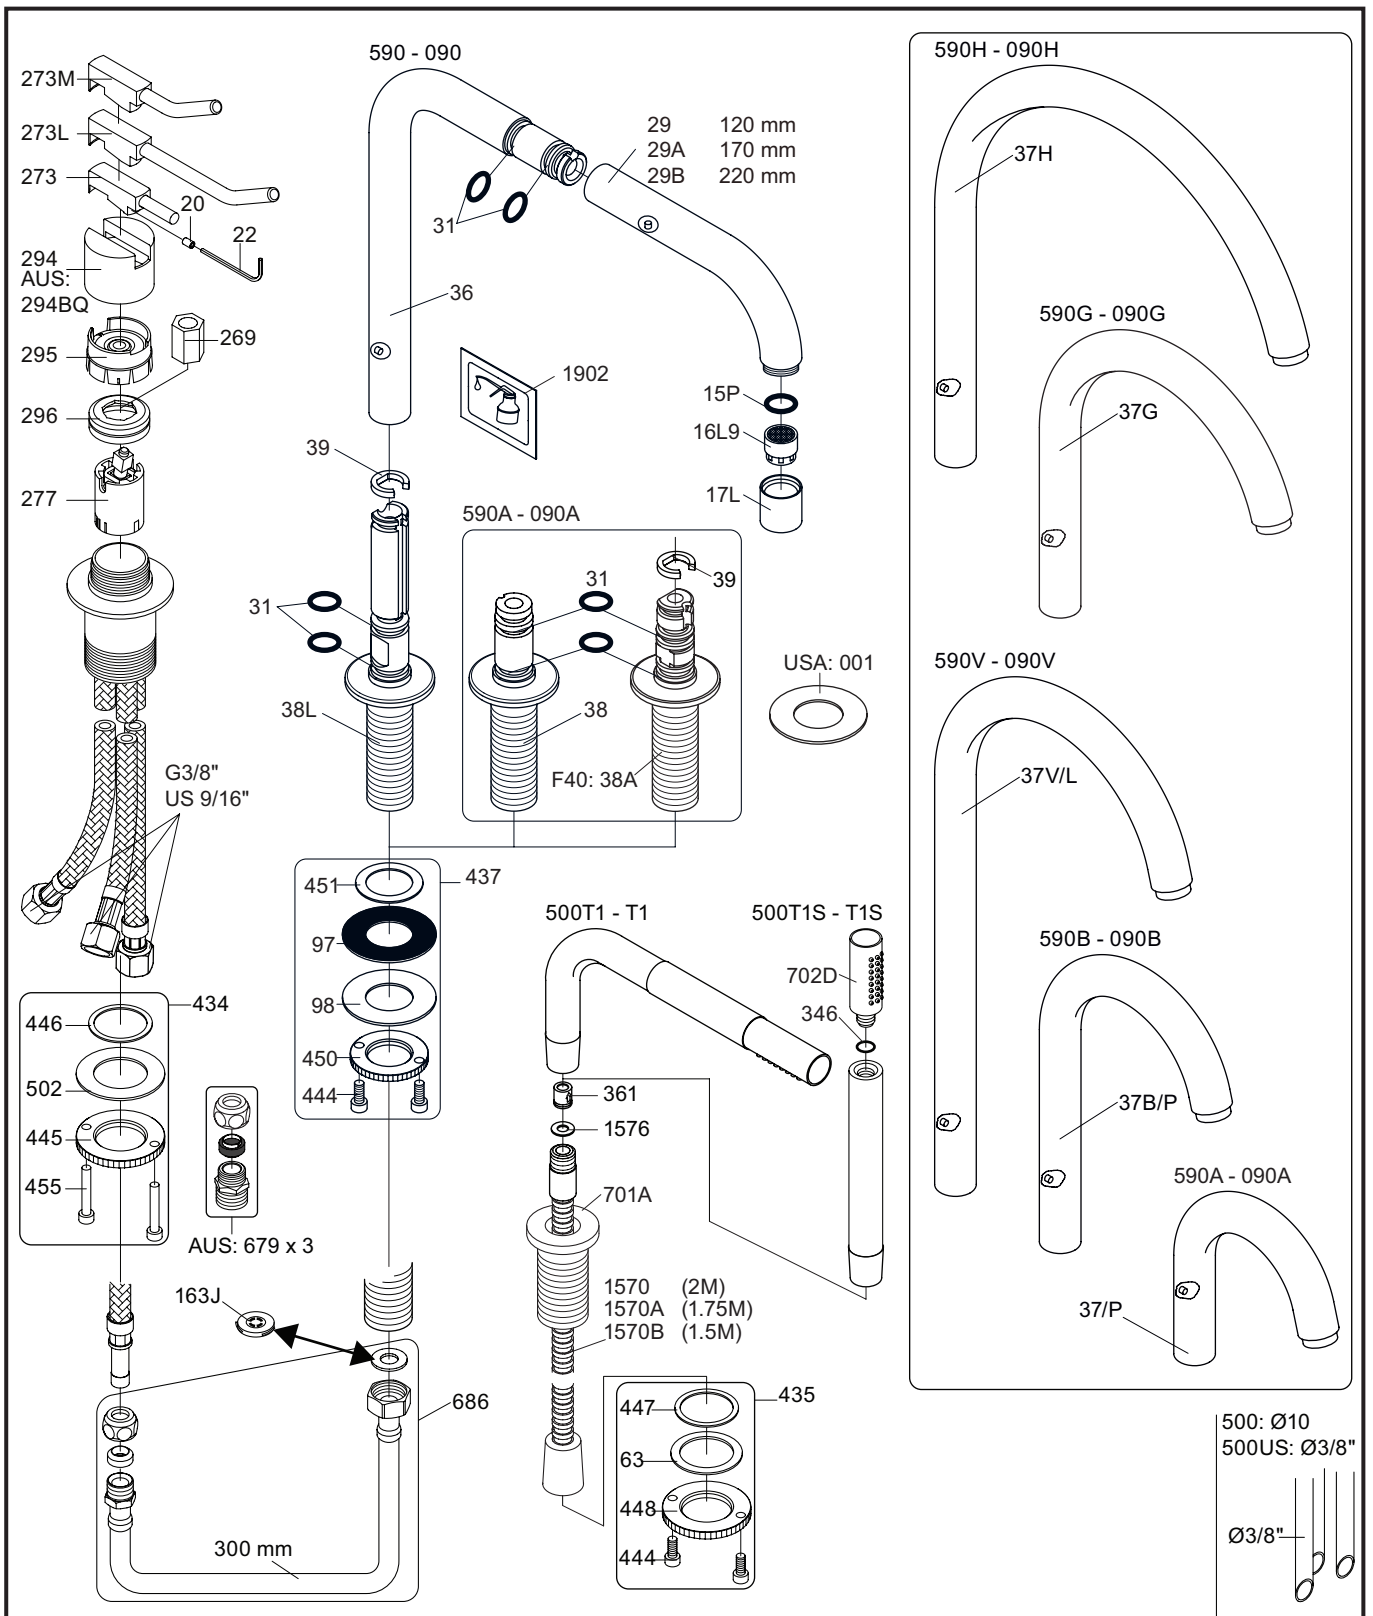

vola

VOLA 090, 090A, 090B:
 VOLA 090C, 090D, 090E:
 VOLA 090G, 090H, 090I, 090V:

1 - 4

VOLA 090FM:

5

Fitting instruction Monteringsvægledning
 Montageanleitung Montage hanledning
 Monteringsvejledning Manuel de montage

04/00045
 04/00109

www.vola.com

mnt_090_V4_40999824
 21-11-2023

mm:	Ø	H	D	h
090	19	210	200	145
090A	19	110	85	40
090B	19	185	100	114
090C	24	185	100	114
090D	24	220	200	130
090E	24	170	200	65
090G	19	185	140	105
090H	19	265	220	155
090I	19	325	220	215
090V	19	355	145	270

Inches:	Ø	H	D	h
090	3/4"	8 1/4"	8"	5 3/4"
090A	3/4"	4 1/4"	3 1/2"	1 1/2"
090B	3/4"	7"	4"	4 1/2"
090C	1"	7"	4"	4 1/2"
090D	1"	8 3/4"	8"	5"
090E	1"	6 3/4"	8"	2 1/2"
090G	3/4"	7"	5 1/2"	4"
090H	3/4"	10 1/2"	8 5/8"	6"
090I	3/4"	12 3/4"	8 5/8"	8 1/2"
090V	3/4"	14"	5 3/4"	10 1/2"

vola
 Lunavej 2
 DK-8700 Horsens
 Tlf : + 45 7023 5500
 sales@vola.com
 www.vola.com

VOLA 090G

Date
 Apr. 12

Rev.
 3

Sheet
 SB 19.3

500:

500: Ø10
500US: Ø3/8"

- | | |
|---------|--|
| VR277K: | VR22, VR269, VR277 |
| VR297: | VR20, VR22, VR269, VR273, VR277, VR294, VR295, VR296 |
| VR434: | 2xVR444, VR445, 2xVR455, VR502 |
| NR.10: | VR20, VR22, VR273, VR294, VR295 |