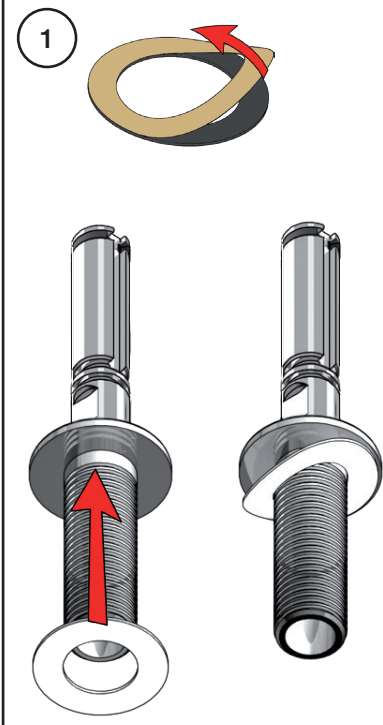

vola

VOLA 090, 090A, 090B:
 VOLA 090C, 090D, 090E:
 VOLA 090G, 090H, 090I, 090V:

1 - 4

VOLA 090FM:

5

Fitting instruction Monteringsvægledning
 Montageanleitung Montage hanledning
 Monteringsvejledning Manuel de montage

04/00045
 04/00109

www.vola.com

mnt_090_V4_40999824
 21-11-2023

mm:	Ø	H	D	h
090	19	210	200	145
090A	19	110	85	40
090B	19	185	100	114
090C	24	185	100	114
090D	24	220	200	130
090E	24	170	200	65
090G	19	185	140	105
090H	19	265	220	155
090I	19	325	220	215
090V	19	355	145	270

Inches:	Ø	H	D	h
090	3/4"	8 1/4"	8"	5 3/4"
090A	3/4"	4 1/4"	3 1/2"	1 1/2"
090B	3/4"	7"	4"	4 1/2"
090C	1"	7"	4"	4 1/2"
090D	1"	8 3/4"	8"	5"
090E	1"	6 3/4"	8"	2 1/2"
090G	3/4"	7"	5 1/2"	4"
090H	3/4"	10 1/2"	8 5/8"	6"
090I	3/4"	12 3/4"	8 5/8"	8 1/2"
090V	3/4"	14"	5 3/4"	10 1/2"

vola
 Lunavej 2
 DK-8700 Horsens
 Tlf : + 45 7023 5500
 sales@vola.com
 www.vola.com

VOLA 090G

Date
 Apr. 12

Rev.
 3

Sheet
 SB 19.3

500:

500: Ø10
500US: Ø3/8"

- | | |
|---------|--|
| VR277K: | VR22, VR269, VR277 |
| VR297: | VR20, VR22, VR269, VR273, VR277, VR294, VR295, VR296 |
| VR434: | 2xVR444, VR445, 2xVR455, VR502 |
| NR.10: | VR20, VR22, VR273, VR294, VR295 |