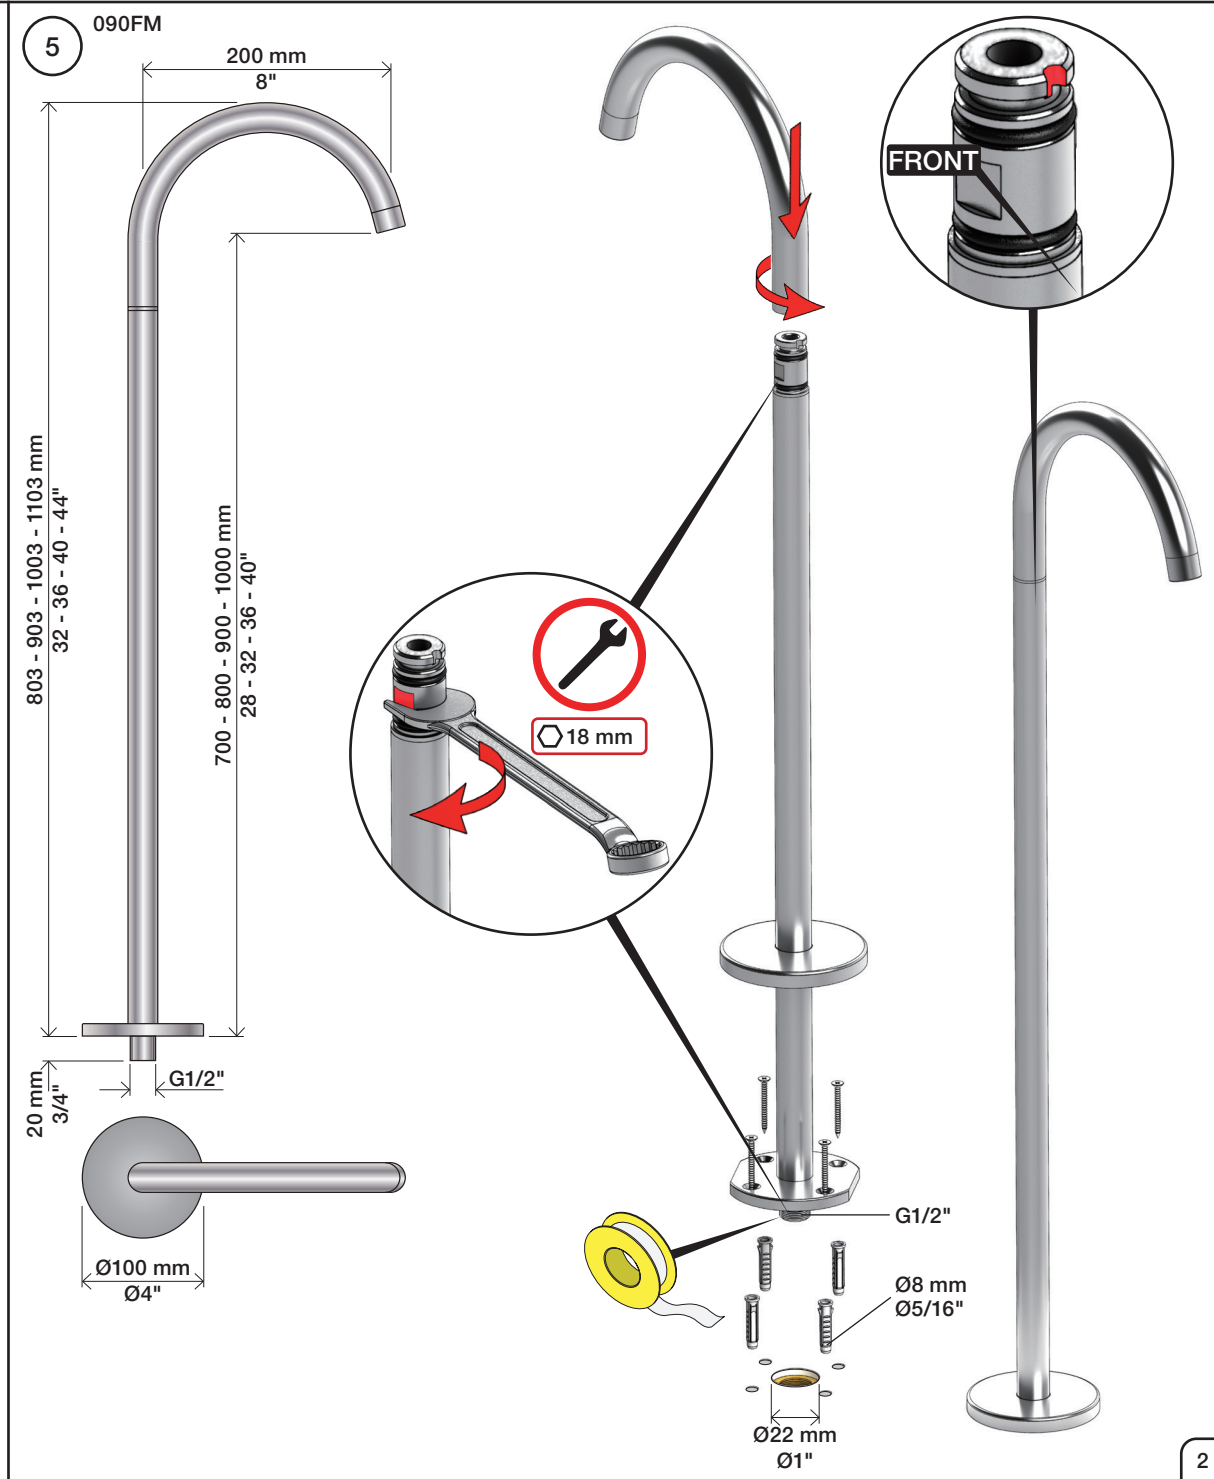

vola

VOLA 090, 090A, 090B:
 VOLA 090C, 090D, 090E:
 VOLA 090G, 090H, 090I, 090V:

1 - 4

VOLA 090FM:

5

Fitting instruction Monteringsvægledning
 Montageanleitung Montage hanledning
 Monteringsvejledning Manuel de montage

Inches:	Ø	H	D	h
090	3/4"	8 1/4"	8"	5 3/4"
090A	3/4"	4 1/4"	3 1/2"	1 1/2"
090B	3/4"	7"	4"	4 1/2"
090C	1"	7"	4"	4 1/2"
090D	1"	8 3/4"	8"	5"
090E	1"	6 3/4"	8"	2 1/2"
090G	3/4"	7"	5 1/2"	4"
090H	3/4"	10 1/2"	8 5/8"	6"
090I	3/4"	12 3/4"	8 5/8"	8 1/2"
090V	3/4"	14"	5 3/4"	10 1/2"

vola
 Lunavej 2
 DK-8700 Horsens
 Tlf : + 45 7023 5500
 sales@vola.com
 www.vola.com

VOLA 090H

Date
 Apr. 12

Rev.
 3

Sheet
 SB 19.4

500:

500: Ø10
500US: Ø3/8"

VR277K: VR22, VR269, VR277
 VR297: VR20, VR22, VR269, VR273, VR277, VR294, VR295, VR296
 VR434: 2xVR444, VR445, 2xVR455, VR502
 NR.10: VR20, VR22, VR273, VR294, VR295