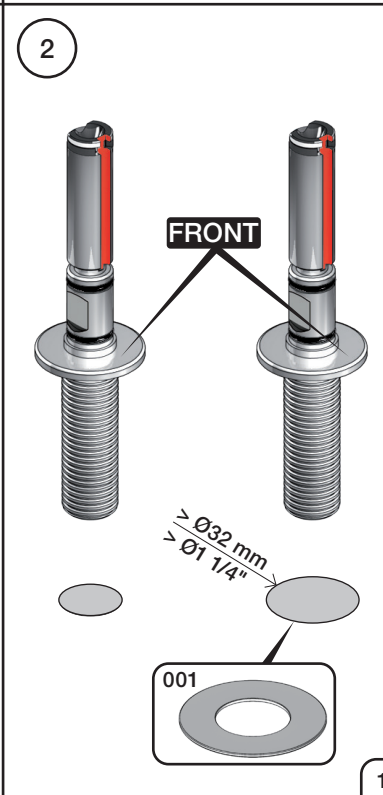

vola

VOLA 090, 090A, 090B:
 VOLA 090C, 090D, 090E:
 VOLA 090G, 090H, 090I, 090V:

1 - 4

VOLA 090FM:

5

Fitting instruction Monteringsvægledning
 Montageanleitung Montage hanledning
 Monteringsvejledning Manuel de montage

04/00045
 04/00109

www.vola.com

vola

mnt_090_V4_40999824
 21-11-2023

mm:	Ø	H	D	h
090	19	210	200	145
090A	19	110	85	40
090B	19	185	100	114
090C	24	185	100	114
090D	24	220	200	130
090E	24	170	200	65
090G	19	185	140	105
090H	19	265	220	155
090I	19	325	220	215
090V	19	355	145	270

Inches:	Ø	H	D	h
090	3/4"	8 1/4"	8"	5 3/4"
090A	3/4"	4 1/4"	3 1/2"	1 1/2"
090B	3/4"	7"	4"	4 1/2"
090C	1"	7"	4"	4 1/2"
090D	1"	8 3/4"	8"	5"
090E	1"	6 3/4"	8"	2 1/2"
090G	3/4"	7"	5 1/2"	4"
090H	3/4"	10 1/2"	8 5/8"	6"
090I	3/4"	12 3/4"	8 5/8"	8 1/2"
090V	3/4"	14"	5 3/4"	10 1/2"

vola
 Lunavej 2
 DK-8700 Horsens
 Tlf : + 45 7023 5500
 sales@vola.com
 www.vola.com

VOLA 090H

Date
 Apr. 12

Rev.
 3

Sheet
 SB 19.4

500:

500: Ø10
500US: Ø3/8"

VR277K: VR22, VR269, VR277
 VR297: VR20, VR22, VR269, VR273, VR277, VR294, VR295, VR296
 VR434: 2xVR444, VR445, 2xVR455, VR502
 NR.10: VR20, VR22, VR273, VR294, VR295