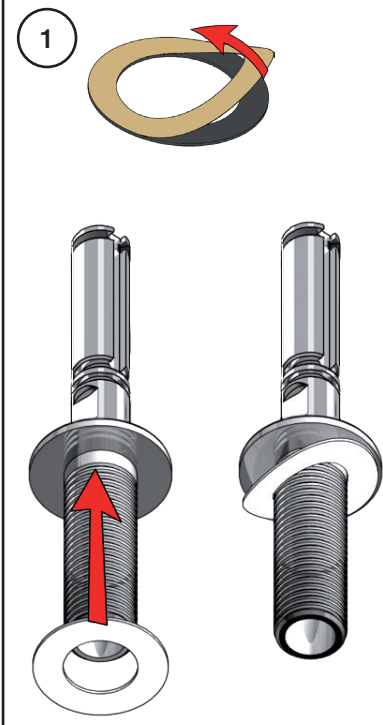

vola

VOLA 090, 090A, 090B:
 VOLA 090C, 090D, 090E:
 VOLA 090G, 090H, 090I, 090V:

1 - 4

VOLA 090FM:

5

Fitting instruction Monteringsvægledning
 Montageanleitung Montage hanledning
 Monteringsvejledning Manuel de montage

04/00045
 04/00109

www.vola.com

vola

mnt_090_V4_40999824
 21-11-2023

mm:	Ø	H	D	h
090	19	210	200	145
090A	19	110	85	40
090B	19	185	100	114
090C	24	185	100	114
090D	24	220	200	130
090E	24	170	200	65
090G	19	185	140	105
090H	19	265	220	155
090I	19	325	220	215
090V	19	355	145	270

Inches:	Ø	H	D	h
090	3/4"	8 1/4"	8"	5 3/4"
090A	3/4"	4 1/4"	3 1/2"	1 1/2"
090B	3/4"	7"	4"	4 1/2"
090C	1"	7"	4"	4 1/2"
090D	1"	8 3/4"	8"	5"
090E	1"	6 3/4"	8"	2 1/2"
090G	3/4"	7"	5 1/2"	4"
090H	3/4"	10 1/2"	8 5/8"	6"
090I	3/4"	12 3/4"	8 5/8"	8 1/2"
090V	3/4"	14"	5 3/4"	10 1/2"

vola
 Lunavej 2
 DK-8700 Horsens
 Tlf : + 45 7023 5500
 sales@vola.com
 www.vola.com

VOLA 090H

Date
 Apr. 12

Rev.
 3

Sheet
 SB 19.4

500:

500: Ø10
500US: Ø3/8"

VR277K: VR22, VR269, VR277
 VR297: VR20, VR22, VR269, VR273, VR277, VR294, VR295, VR296
 VR434: 2xVR444, VR445, 2xVR455, VR502
 NR.10: VR20, VR22, VR273, VR294, VR295