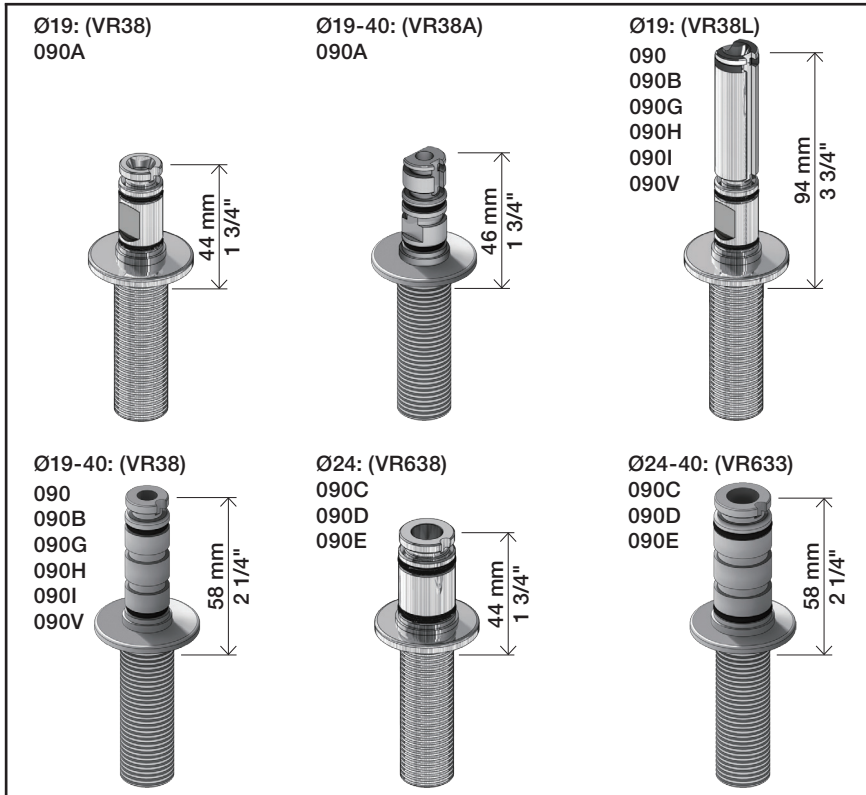

vola

VOLA 090, 090A, 090B:
 VOLA 090C, 090D, 090E:
 VOLA 090G, 090H, 090I, 090V:

1 - 4

VOLA 090FM:

5

Fitting instruction Monteringsvægledning
 Montageanleitung Montage hanledning
 Monteringsvejledning Manuel de montage

04/00045
 04/00109

www.vola.com

vola

mnt_090_V4_40999824
 21-11-2023

mm:	Ø	H	D	h
090	19	210	200	145
090A	19	110	85	40
090B	19	185	100	114
090C	24	185	100	114
090D	24	220	200	130
090E	24	170	200	65
090G	19	185	140	105
090H	19	265	220	155
090I	19	325	220	215
090V	19	355	145	270

Inches:	Ø	H	D	h
090	3/4"	8 1/4"	8"	5 3/4"
090A	3/4"	4 1/4"	3 1/2"	1 1/2"
090B	3/4"	7"	4"	4 1/2"
090C	1"	7"	4"	4 1/2"
090D	1"	8 3/4"	8"	5"
090E	1"	6 3/4"	8"	2 1/2"
090G	3/4"	7"	5 1/2"	4"
090H	3/4"	10 1/2"	8 5/8"	6"
090I	3/4"	12 3/4"	8 5/8"	8 1/2"
090V	3/4"	14"	5 3/4"	10 1/2"

vola
 Lunavej 2
 DK-8700 Horsens
 Tlf : + 45 7023 5500
 sales@vola.com
 www.vola.com

VOLA 090H

Date
 Apr. 12

Rev.
 3

Sheet
 SB 19.4

500:

500: Ø10
500US: Ø3/8"

VR277K: VR22, VR269, VR277
 VR297: VR20, VR22, VR269, VR273, VR277, VR294, VR295, VR296
 VR434: 2xVR444, VR445, 2xVR455, VR502
 NR.10: VR20, VR22, VR273, VR294, VR295