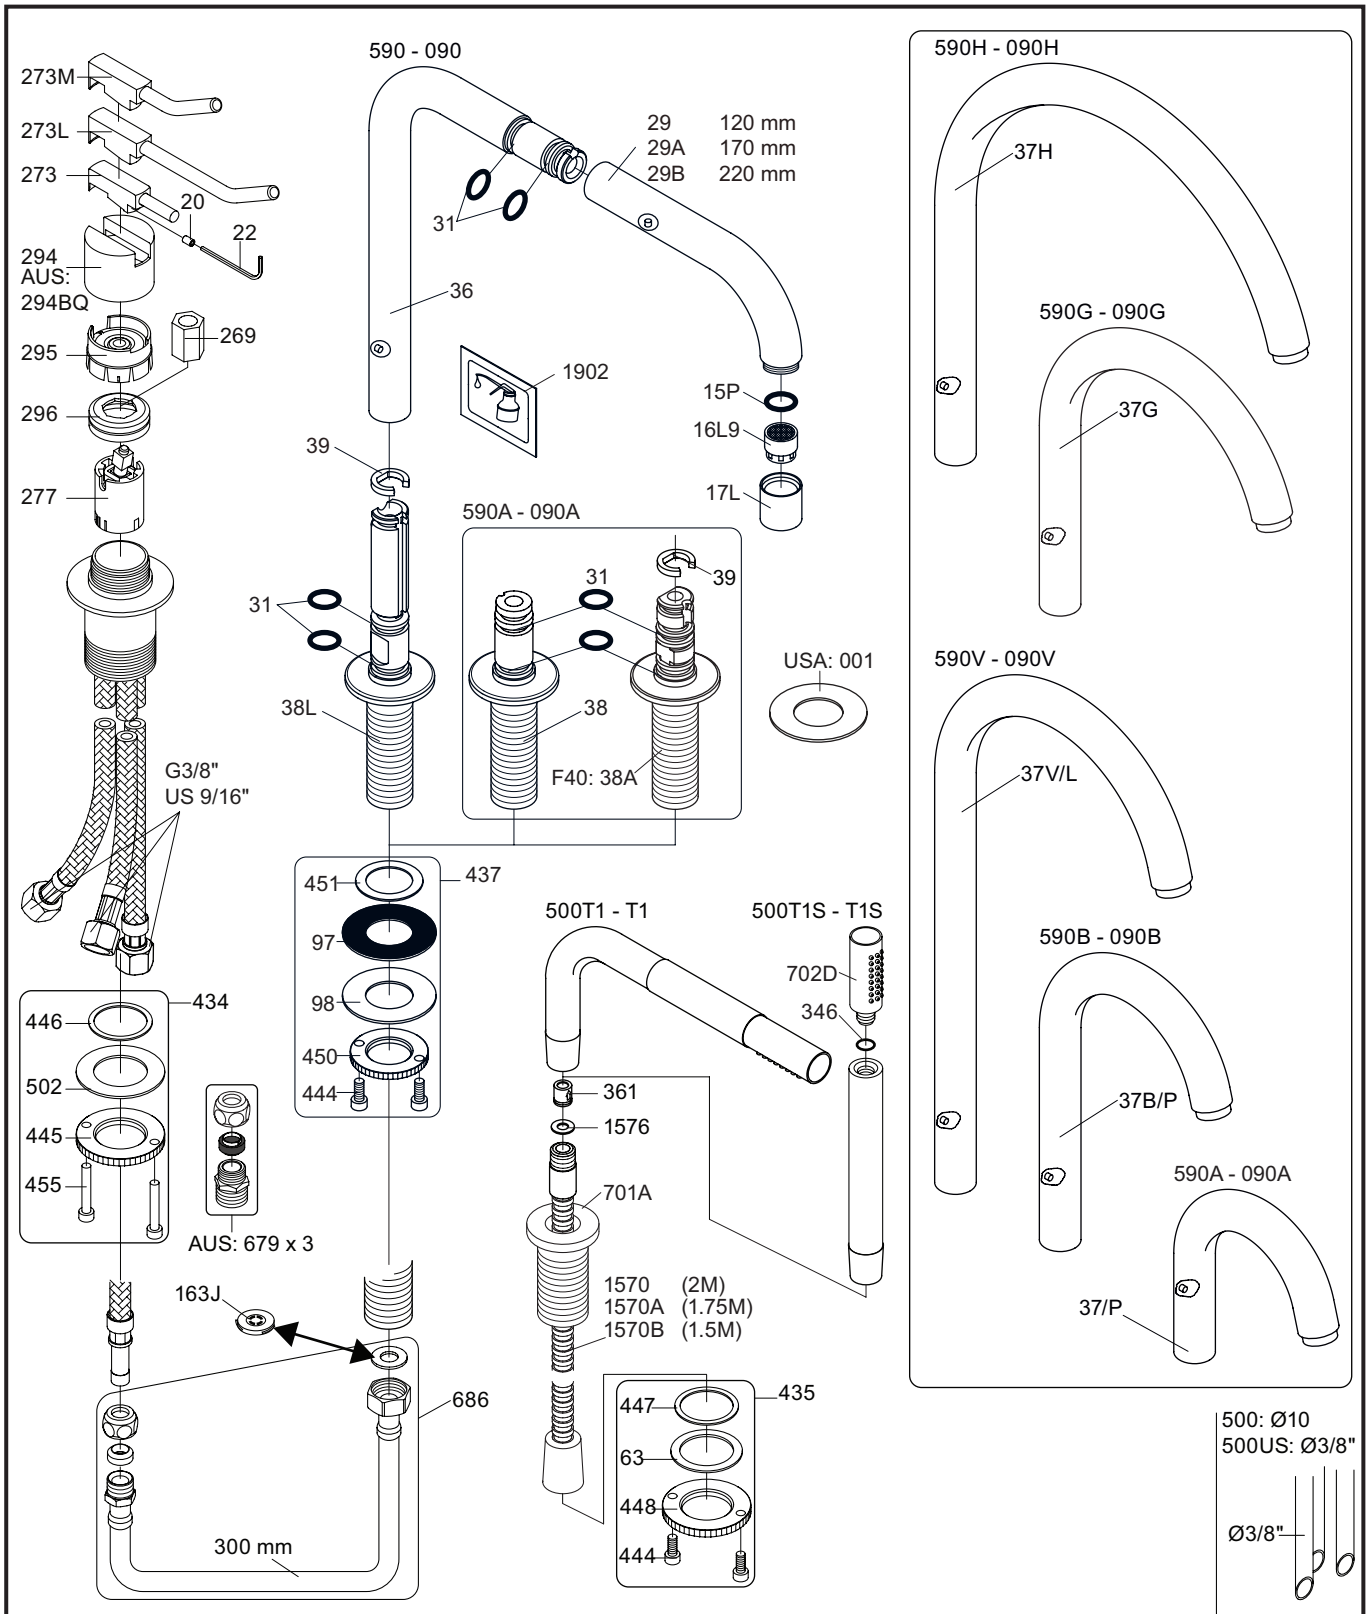

vola

VOLA 090, 090A, 090B:
 VOLA 090C, 090D, 090E:
 VOLA 090G, 090H, 090I, 090V:

1 - 4

VOLA 090FM:

5

Fitting instruction Monteringsvægledning
 Montageanleitung Montage hanledning
 Monteringsvejledning Manuel de montage

04/00045
 04/00109

www.vola.com

vola

mnt_090_V4_40999824
 21-11-2023

mm:	Ø	H	D	h
090	19	210	200	145
090A	19	110	85	40
090B	19	185	100	114
090C	24	185	100	114
090D	24	220	200	130
090E	24	170	200	65
090G	19	185	140	105
090H	19	265	220	155
090I	19	325	220	215
090V	19	355	145	270

Inches:	Ø	H	D	h
090	3/4"	8 1/4"	8"	5 3/4"
090A	3/4"	4 1/4"	3 1/2"	1 1/2"
090B	3/4"	7"	4"	4 1/2"
090C	1"	7"	4"	4 1/2"
090D	1"	8 3/4"	8"	5"
090E	1"	6 3/4"	8"	2 1/2"
090G	3/4"	7"	5 1/2"	4"
090H	3/4"	10 1/2"	8 5/8"	6"
090I	3/4"	12 3/4"	8 5/8"	8 1/2"
090V	3/4"	14"	5 3/4"	10 1/2"

vola
 Lunavej 2
 DK-8700 Horsens
 Tlf : + 45 7023 5500
 sales@vola.com
 www.vola.com

VOLA 090H

Date
 Apr. 12

Rev.
 3

Sheet
 SB 19.4

500:

500: Ø10
500US: Ø3/8"

VR277K: VR22, VR269, VR277
 VR297: VR20, VR22, VR269, VR273, VR277, VR294, VR295, VR296
 VR434: 2xVR444, VR445, 2xVR455, VR502
 NR.10: VR20, VR22, VR273, VR294, VR295