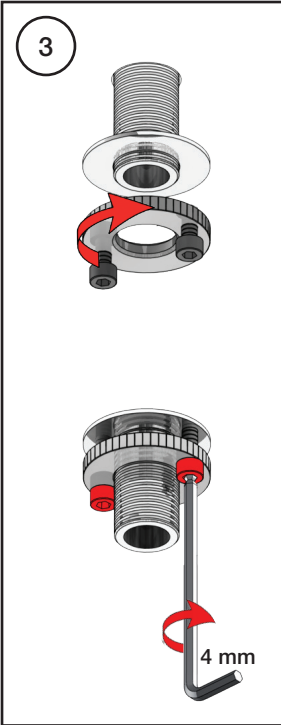

vola

VOLA 090, 090A, 090B:
 VOLA 090C, 090D, 090E:
 VOLA 090G, 090H, 090I, 090V:

1 - 4

VOLA 090FM:

5

Fitting instruction Monteringsvægledning
 Montageanleitung Montage hanledning
 Monteringsvejledning Manuel de montage

04/00045
 04/00109

www.vola.com

vola

mnt_090_V4_40999824
 21-11-2023

mm:	Ø	H	D	h
090	19	210	200	145
090A	19	110	85	40
090B	19	185	100	114
090C	24	185	100	114
090D	24	220	200	130
090E	24	170	200	65
090G	19	185	140	105
090H	19	265	220	155
090I	19	325	220	215
090V	19	355	145	270

Inches:	Ø	H	D	h
090	3/4"	8 1/4"	8"	5 3/4"
090A	3/4"	4 1/4"	3 1/2"	1 1/2"
090B	3/4"	7"	4"	4 1/2"
090C	1"	7"	4"	4 1/2"
090D	1"	8 3/4"	8"	5"
090E	1"	6 3/4"	8"	2 1/2"
090G	3/4"	7"	5 1/2"	4"
090H	3/4"	10 1/2"	8 5/8"	6"
090I	3/4"	12 3/4"	8 5/8"	8 1/2"
090V	3/4"	14"	5 3/4"	10 1/2"

vola
 Lunavej 2
 DK-8700 Horsens
 Tlf : + 45 7023 5500
 sales@vola.com
 www.vola.com

VOLA 090H

Date
 Apr. 12

Rev.
 3

Sheet
 SB 19.4

500:

500: Ø10
500US: Ø3/8"

VR277K: VR22, VR269, VR277
 VR297: VR20, VR22, VR269, VR273, VR277, VR294, VR295, VR296
 VR434: 2xVR444, VR445, 2xVR455, VR502
 NR.10: VR20, VR22, VR273, VR294, VR295