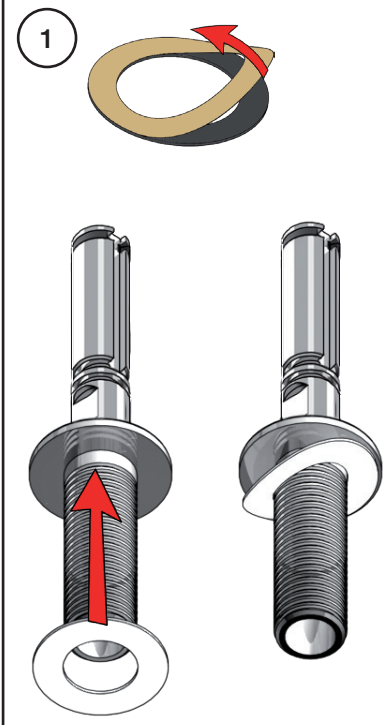

vola

VOLA 090, 090A, 090B:
 VOLA 090C, 090D, 090E:
 VOLA 090G, 090H, 090I, 090V:

1 - 4

VOLA 090FM:

5

Fitting instruction Monteringsvægledning
 Montageanleitung Montage hanledning
 Monteringsvejledning Manuel de montage

04/00045
 04/00109

www.vola.com

mnt_090_V4_40999824
 21-11-2023

mm:	Ø	H	D	h
090	19	210	200	145
090A	19	110	85	40
090B	19	185	100	114
090C	24	185	100	114
090D	24	220	200	130
090E	24	170	200	65
090G	19	185	140	105
090H	19	265	220	155
090I	19	325	220	215
090V	19	355	145	270

Inches:	Ø	H	D	h
090	3/4"	8 1/4"	8"	5 3/4"
090A	3/4"	4 1/4"	3 1/2"	1 1/2"
090B	3/4"	7"	4"	4 1/2"
090C	1"	7"	4"	4 1/2"
090D	1"	8 3/4"	8"	5"
090E	1"	6 3/4"	8"	2 1/2"
090G	3/4"	7"	5 1/2"	4"
090H	3/4"	10 1/2"	8 5/8"	6"
090I	3/4"	12 3/4"	8 5/8"	8 1/2"
090V	3/4"	14"	5 3/4"	10 1/2"