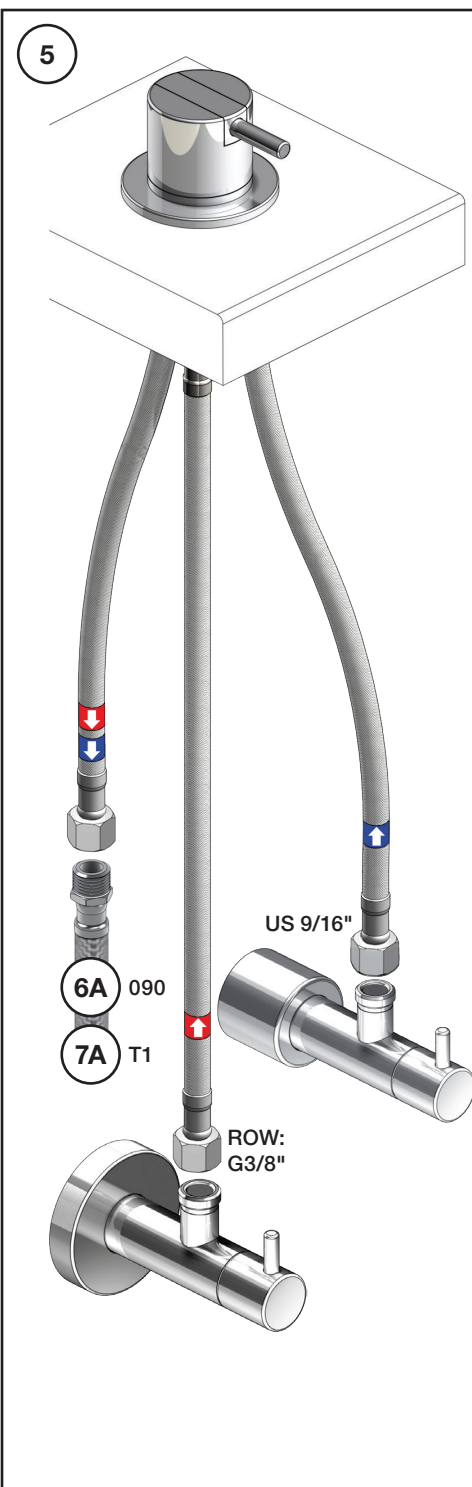

VOLA 500, 590, 500T1
 VOLA 2500
 VOLA SC1, SC3, SC5, SC7, SC9, SC10, SC12

Fitting instruction
 Montageanleitung
 Monteringsvejledning
 Monteringsvægledning
 Montage hanleiding
 Manuel de montage

04/00027
 04/00038

Data, 3 Bar /43.5 Psi:

	l/min.	Gal/min.
500:	14,5	3,8
590:	9,0	2,4
500-T1:	11,0	2,9
2500:	18,7	4,9
SC1:	18,7	4,9
SC5, 7:	18,0	4,8
SC9:	11,0	2,9

Max. 65°C, 150°F

500/2500:

www.vola.com
 500 - 2500_V0_40998137
 02-10-2023

vola

VOLA 090, 090A, 090B:
 VOLA 090C, 090D, 090E:
 VOLA 090G, 090H, 090I, 090V:

1 - 4

VOLA 090FM:

5

Fitting instruction Monteringsvægledning
 Montageanleitung Montage hanledning
 Monteringsvejledning Manuel de montage

Inches:	Ø	H	D	h
090	3/4"	8 1/4"	8"	5 3/4"
090A	3/4"	4 1/4"	3 1/2"	1 1/2"
090B	3/4"	7"	4"	4 1/2"
090C	1"	7"	4"	4 1/2"
090D	1"	8 3/4"	8"	5"
090E	1"	6 3/4"	8"	2 1/2"
090G	3/4"	7"	5 1/2"	4"
090H	3/4"	10 1/2"	8 5/8"	6"
090I	3/4"	12 3/4"	8 5/8"	8 1/2"
090V	3/4"	14"	5 3/4"	10 1/2"