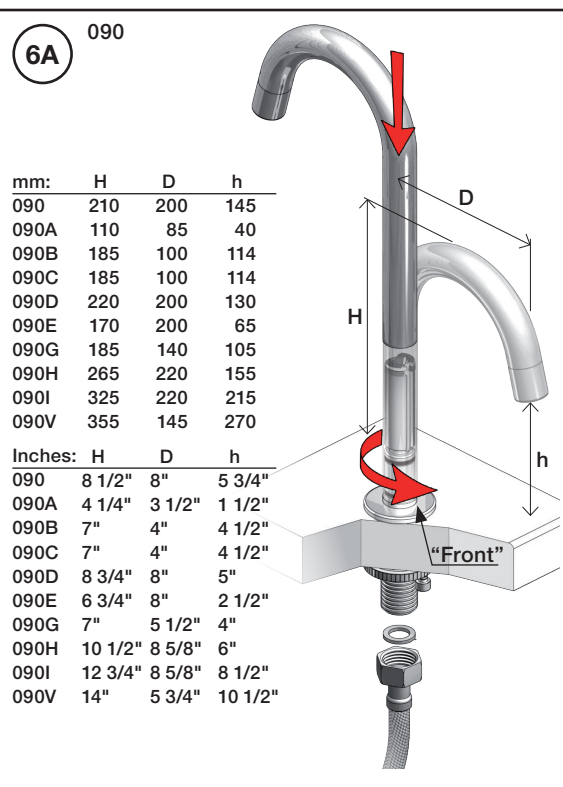

VOLA 500, 590, 500T1
 VOLA 2500
 VOLA SC1, SC3, SC5, SC7, SC9, SC10, SC12

Fitting instruction
 Montageanleitung
 Monteringsvejledning
 Monteringsvægledning
 Montage hanleiding
 Manuel de montage

04/00027
 04/00038

Data, 3 Bar /43.5 Psi:

	l/min.	Gal/min.
500:	14,5	3,8
590:	9,0	2,4
500-T1:	11,0	2,9
2500:	18,7	4,9
SC1:	18,7	4,9
SC5, 7:	18,0	4,8
SC9:	11,0	2,9

Max. 65°C, 150°F

500/2500:

www.vola.com
 500 - 2500_V0_40998137
 02-10-2023

vola

VOLA 090, 090A, 090B:
 VOLA 090C, 090D, 090E:
 VOLA 090G, 090H, 090I, 090V:

1 - 4

VOLA 090FM:

5

Fitting instruction Monteringsvægledning
 Montageanleitung Montage hanledning
 Monteringsvejledning Manuel de montage

Inches:	Ø	H	D	h
090	3/4"	8 1/4"	8"	5 3/4"
090A	3/4"	4 1/4"	3 1/2"	1 1/2"
090B	3/4"	7"	4"	4 1/2"
090C	1"	7"	4"	4 1/2"
090D	1"	8 3/4"	8"	5"
090E	1"	6 3/4"	8"	2 1/2"
090G	3/4"	7"	5 1/2"	4"
090H	3/4"	10 1/2"	8 5/8"	6"
090I	3/4"	12 3/4"	8 5/8"	8 1/2"
090V	3/4"	14"	5 3/4"	10 1/2"