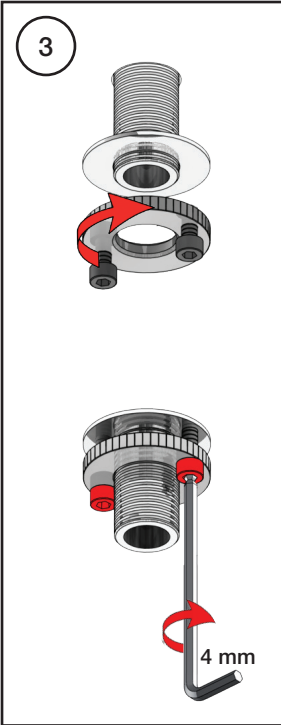

vola

VOLA 090, 090A, 090B:
 VOLA 090C, 090D, 090E:
 VOLA 090G, 090H, 090I, 090V:

1 - 4

VOLA 090FM:

5

Fitting instruction Monteringsvægledning
 Montageanleitung Montage hanledning
 Monteringsvejledning Manuel de montage

04/00045
 04/00109

www.vola.com

mnt_090_V4_40999824
 21-11-2023

mm:	Ø	H	D	h
090	19	210	200	145
090A	19	110	85	40
090B	19	185	100	114
090C	24	185	100	114
090D	24	220	200	130
090E	24	170	200	65
090G	19	185	140	105
090H	19	265	220	155
090I	19	325	220	215
090V	19	355	145	270

Inches:	Ø	H	D	h
090	3/4"	8 1/4"	8"	5 3/4"
090A	3/4"	4 1/4"	3 1/2"	1 1/2"
090B	3/4"	7"	4"	4 1/2"
090C	1"	7"	4"	4 1/2"
090D	1"	8 3/4"	8"	5"
090E	1"	6 3/4"	8"	2 1/2"
090G	3/4"	7"	5 1/2"	4"
090H	3/4"	10 1/2"	8 5/8"	6"
090I	3/4"	12 3/4"	8 5/8"	8 1/2"
090V	3/4"	14"	5 3/4"	10 1/2"

VR17L9K: VR15P, VR16L9, VR17L
 VR437: VR98, 2xVR444, VR450, VR451

vola
 Lunavej 2
 DK-8700 Horsens
 Tlf : + 45 7023 5500
 sales@vola.com
 www.vola.com

VOLA 090H

Date
 Apr. 12

Rev.
 3

Sheet
 SB 19.4

500:

500: Ø10
500US: Ø3/8"