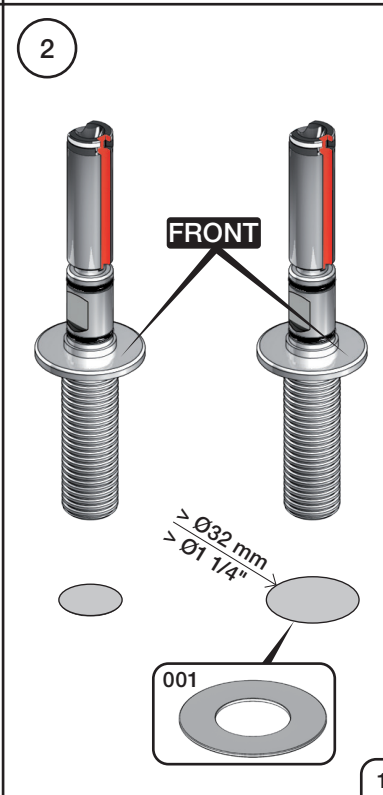

vola

VOLA 090, 090A, 090B:
 VOLA 090C, 090D, 090E:
 VOLA 090G, 090H, 090I, 090V:

1 - 4

VOLA 090FM:

5

Fitting instruction Monteringsvægledning
 Montageanleitung Montage hanledning
 Monteringsvejledning Manuel de montage

04/00045
 04/00109

www.vola.com

mnt_090_V4_40999824
 21-11-2023

mm:	Ø	H	D	h
090	19	210	200	145
090A	19	110	85	40
090B	19	185	100	114
090C	24	185	100	114
090D	24	220	200	130
090E	24	170	200	65
090G	19	185	140	105
090H	19	265	220	155
090I	19	325	220	215
090V	19	355	145	270

Inches:	Ø	H	D	h
090	3/4"	8 1/4"	8"	5 3/4"
090A	3/4"	4 1/4"	3 1/2"	1 1/2"
090B	3/4"	7"	4"	4 1/2"
090C	1"	7"	4"	4 1/2"
090D	1"	8 3/4"	8"	5"
090E	1"	6 3/4"	8"	2 1/2"
090G	3/4"	7"	5 1/2"	4"
090H	3/4"	10 1/2"	8 5/8"	6"
090I	3/4"	12 3/4"	8 5/8"	8 1/2"
090V	3/4"	14"	5 3/4"	10 1/2"

VR17L9K: VR15P, VR16L9, VR17L
 VR437: VR98, 2xVR444, VR450, VR451

vola
 Lunavej 2
 DK-8700 Horsens
 Tlf : + 45 7023 5500
 sales@vola.com
 www.vola.com

VOLA 090H

Date
 Apr. 12

Rev.
 3

Sheet
 SB 19.4

500:

500: Ø10
500US: Ø3/8"