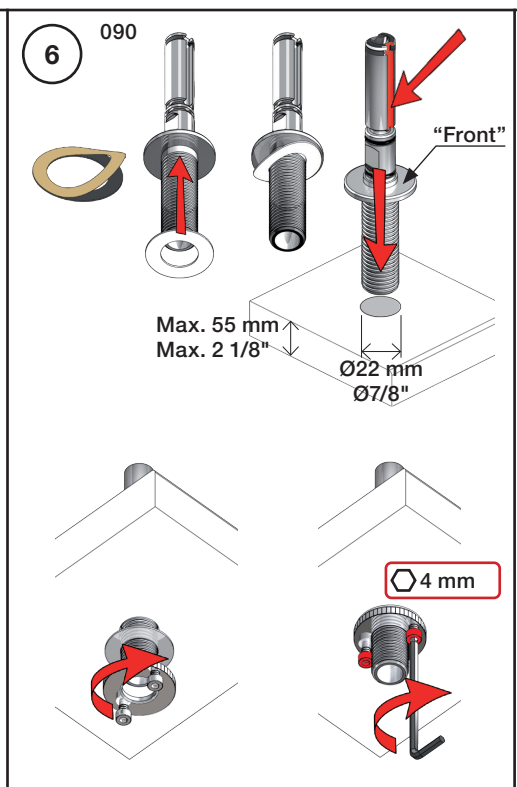

vola

VOLA 090, 090A, 090B:
 VOLA 090C, 090D, 090E:
 VOLA 090G, 090H, 090I, 090V:

1 - 4

VOLA 090FM:

5

Fitting instruction Monteringsvægledning
 Montageanleitung Montage hanledning
 Monteringsvejledning Manuel de montage

04/00045
 04/00109

www.vola.com

mnt_090_V4_40999824
 21-11-2023

mm:	Ø	H	D	h
090	19	210	200	145
090A	19	110	85	40
090B	19	185	100	114
090C	24	185	100	114
090D	24	220	200	130
090E	24	170	200	65
090G	19	185	140	105
090H	19	265	220	155
090I	19	325	220	215
090V	19	355	145	270

Inches:	Ø	H	D	h
090	3/4"	8 1/4"	8"	5 3/4"
090A	3/4"	4 1/4"	3 1/2"	1 1/2"
090B	3/4"	7"	4"	4 1/2"
090C	1"	7"	4"	4 1/2"
090D	1"	8 3/4"	8"	5"
090E	1"	6 3/4"	8"	2 1/2"
090G	3/4"	7"	5 1/2"	4"
090H	3/4"	10 1/2"	8 5/8"	6"
090I	3/4"	12 3/4"	8 5/8"	8 1/2"
090V	3/4"	14"	5 3/4"	10 1/2"

VR17L9K: VR15P, VR16L9, VR17L
 VR437: VR98, 2xVR444, VR450, VR451

vola
 Lunavej 2
 DK-8700 Horsens
 Tlf : + 45 7023 5500
 sales@vola.com
 www.vola.com

VOLA 090H

Date
 Apr. 12

Rev.
 3

Sheet
 SB 19.4

500:

500: Ø10
500US: Ø3/8"