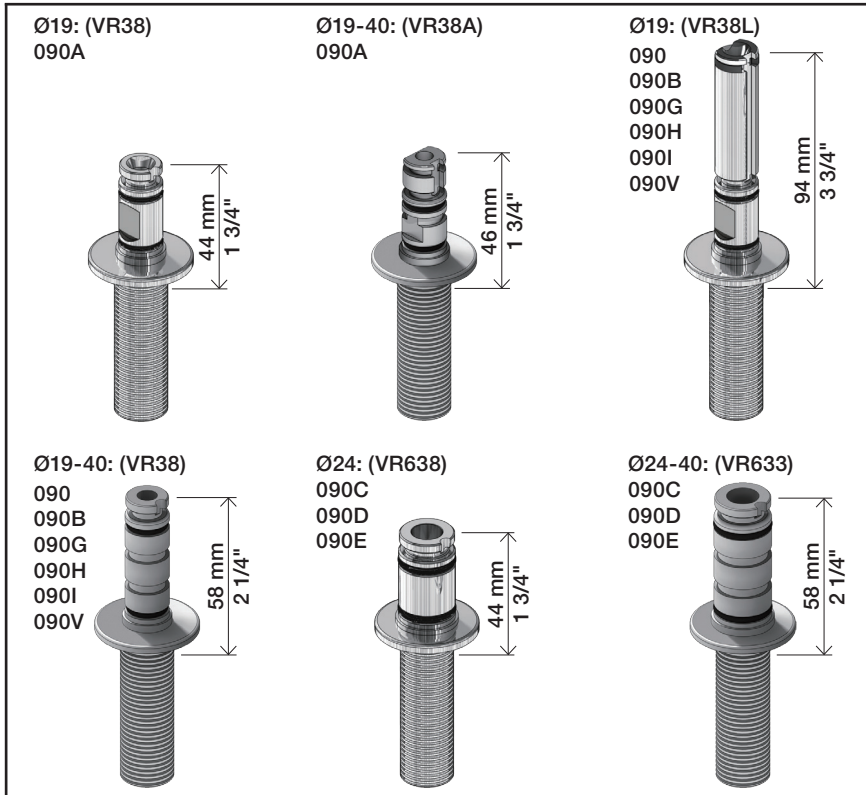

vola

VOLA 090, 090A, 090B:
 VOLA 090C, 090D, 090E:
 VOLA 090G, 090H, 090I, 090V:

1 - 4

VOLA 090FM:

5

Fitting instruction Monteringsvægledning
 Montageanleitung Montage hanledning
 Monteringsvejledning Manuel de montage

04/00045
 04/00109

www.vola.com

mnt_090_V4_40999824
 21-11-2023

mm:	Ø	H	D	h
090	19	210	200	145
090A	19	110	85	40
090B	19	185	100	114
090C	24	185	100	114
090D	24	220	200	130
090E	24	170	200	65
090G	19	185	140	105
090H	19	265	220	155
090I	19	325	220	215
090V	19	355	145	270

Inches:	Ø	H	D	h
090	3/4"	8 1/4"	8"	5 3/4"
090A	3/4"	4 1/4"	3 1/2"	1 1/2"
090B	3/4"	7"	4"	4 1/2"
090C	1"	7"	4"	4 1/2"
090D	1"	8 3/4"	8"	5"
090E	1"	6 3/4"	8"	2 1/2"
090G	3/4"	7"	5 1/2"	4"
090H	3/4"	10 1/2"	8 5/8"	6"
090I	3/4"	12 3/4"	8 5/8"	8 1/2"
090V	3/4"	14"	5 3/4"	10 1/2"