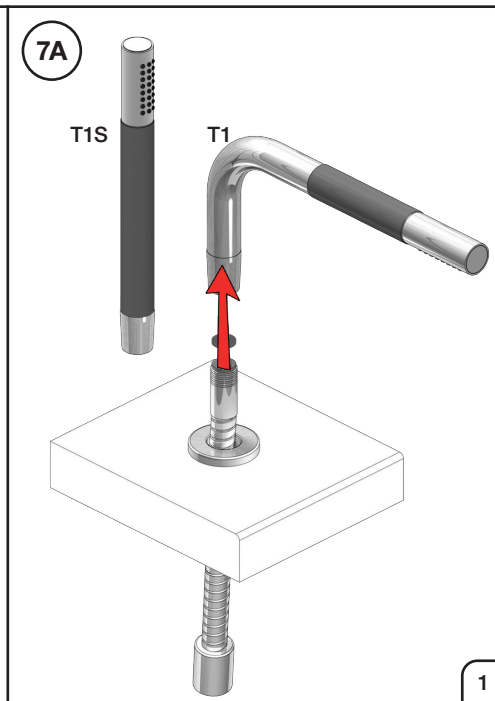

VOLA 500, 590, 500T1
 VOLA 2500
 VOLA SC1, SC3, SC5, SC7, SC9, SC10, SC12

Fitting instruction
 Montageanleitung
 Monteringsvejledning
 Monteringsvægledning
 Montage hanleiding
 Manuel de montage

04/00027
 04/00038

vola

VOLA 090, 090A, 090B:
 VOLA 090C, 090D, 090E:
 VOLA 090G, 090H, 090I, 090V:

1 - 4

VOLA 090FM:

5

Fitting instruction Monteringsvægledning
 Montageanleitung Montage hanledning
 Monteringsvejledning Manuel de montage

Inches:	Ø	H	D	h
090	3/4"	8 1/4"	8"	5 3/4"
090A	3/4"	4 1/4"	3 1/2"	1 1/2"
090B	3/4"	7"	4"	4 1/2"
090C	1"	7"	4"	4 1/2"
090D	1"	8 3/4"	8"	5"
090E	1"	6 3/4"	8"	2 1/2"
090G	3/4"	7"	5 1/2"	4"
090H	3/4"	10 1/2"	8 5/8"	6"
090I	3/4"	12 3/4"	8 5/8"	8 1/2"
090V	3/4"	14"	5 3/4"	10 1/2"