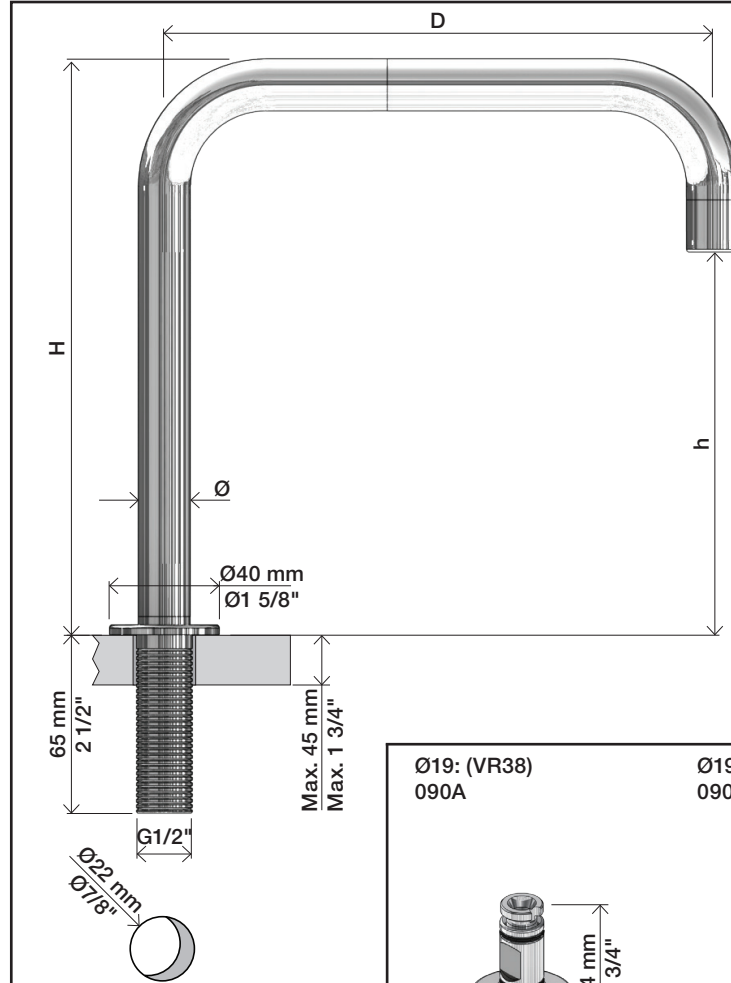

vola

VOLA 090, 090A, 090B:
 VOLA 090C, 090D, 090E:
 VOLA 090G, 090H, 090I, 090V:

1 - 4

VOLA 090FM:

5

Fitting instruction Monteringsvægledning
 Montageanleitung Montage hanledning
 Monteringsvejledning Manuel de montage

04/00045
 04/00109

www.vola.com

mnt_090_V4_40999824
 21-11-2023

mm:	Ø	H	D	h
090	19	210	200	145
090A	19	110	85	40
090B	19	185	100	114
090C	24	185	100	114
090D	24	220	200	130
090E	24	170	200	65
090G	19	185	140	105
090H	19	265	220	155
090I	19	325	220	215
090V	19	355	145	270

Inches:	Ø	H	D	h
090	3/4"	8 1/4"	8"	5 3/4"
090A	3/4"	4 1/4"	3 1/2"	1 1/2"
090B	3/4"	7"	4"	4 1/2"
090C	1"	7"	4"	4 1/2"
090D	1"	8 3/4"	8"	5"
090E	1"	6 3/4"	8"	2 1/2"
090G	3/4"	7"	5 1/2"	4"
090H	3/4"	10 1/2"	8 5/8"	6"
090I	3/4"	12 3/4"	8 5/8"	8 1/2"
090V	3/4"	14"	5 3/4"	10 1/2"

VR17L9K: VR15P, VR16L9, VR17L
 VR437: VR98, 2xVR444, VR450, VR451

vola
 Lunavej 2
 DK-8700 Horsens
 Tlf : + 45 7023 5500
 sales@vola.com
 www.vola.com

VOLA 090H

Date
 Apr. 12

Rev.
 3

Sheet
 SB 19.4

500:

500: Ø10
500US: Ø3/8"