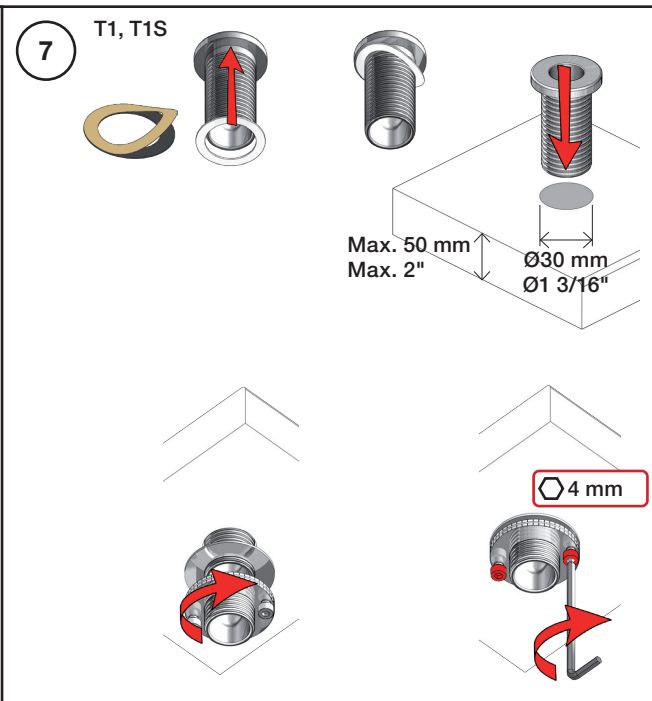

vola

VOLA 090, 090A, 090B:
 VOLA 090C, 090D, 090E:
 VOLA 090G, 090H, 090I, 090V:

1 - 4

VOLA 090FM:

5

Fitting instruction Monteringsvægledning
 Montageanleitung Montage hanledning
 Monteringsvejledning Manuel de montage

04/00045
 04/00109

www.vola.com

mnt_090_V4_40999824
 21-11-2023

mm:	Ø	H	D	h
090	19	210	200	145
090A	19	110	85	40
090B	19	185	100	114
090C	24	185	100	114
090D	24	220	200	130
090E	24	170	200	65
090G	19	185	140	105
090H	19	265	220	155
090I	19	325	220	215
090V	19	355	145	270

Inches:	Ø	H	D	h
090	3/4"	8 1/4"	8"	5 3/4"
090A	3/4"	4 1/4"	3 1/2"	1 1/2"
090B	3/4"	7"	4"	4 1/2"
090C	1"	7"	4"	4 1/2"
090D	1"	8 3/4"	8"	5"
090E	1"	6 3/4"	8"	2 1/2"
090G	3/4"	7"	5 1/2"	4"
090H	3/4"	10 1/2"	8 5/8"	6"
090I	3/4"	12 3/4"	8 5/8"	8 1/2"
090V	3/4"	14"	5 3/4"	10 1/2"

VR17L9K: VR15P, VR16L9, VR17L
 VR437: VR98, 2xVR444, VR450, VR451

vola
 Lunavej 2
 DK-8700 Horsens
 Tlf : + 45 7023 5500
 sales@vola.com
 www.vola.com

VOLA 090H

Date
 Apr. 12

Rev.
 3

Sheet
 SB 19.4

500:

500: Ø10
500US: Ø3/8"