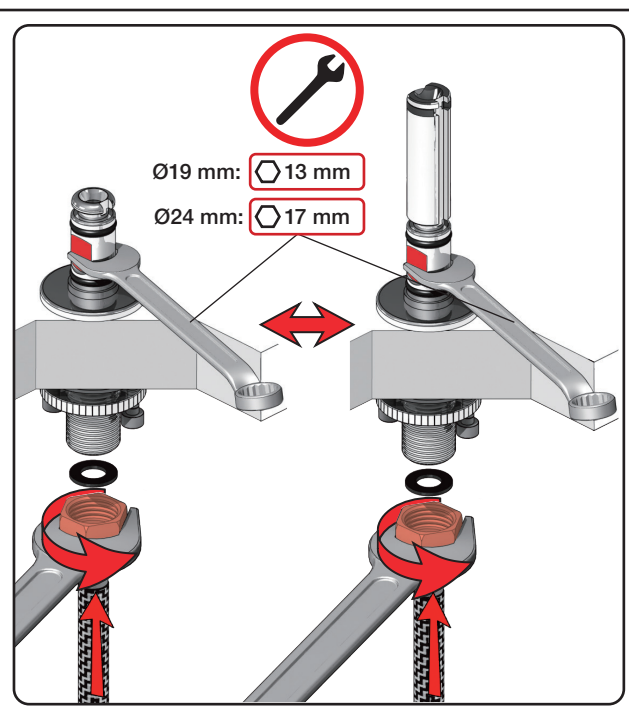

vola

VOLA 090, 090A, 090B:
 VOLA 090C, 090D, 090E:
 VOLA 090G, 090H, 090I, 090V:

1 - 4

VOLA 090FM:

5

Fitting instruction Monteringsvægledning
 Montageanleitung Montage hanledning
 Monteringsvejledning Manuel de montage

04/00045
 04/00109

www.vola.com

mnt_090_V4_40999824
 21-11-2023

mm:	Ø	H	D	h
090	19	210	200	145
090A	19	110	85	40
090B	19	185	100	114
090C	24	185	100	114
090D	24	220	200	130
090E	24	170	200	65
090G	19	185	140	105
090H	19	265	220	155
090I	19	325	220	215
090V	19	355	145	270

Inches:	Ø	H	D	h
090	3/4"	8 1/4"	8"	5 3/4"
090A	3/4"	4 1/4"	3 1/2"	1 1/2"
090B	3/4"	7"	4"	4 1/2"
090C	1"	7"	4"	4 1/2"
090D	1"	8 3/4"	8"	5"
090E	1"	6 3/4"	8"	2 1/2"
090G	3/4"	7"	5 1/2"	4"
090H	3/4"	10 1/2"	8 5/8"	6"
090I	3/4"	12 3/4"	8 5/8"	8 1/2"
090V	3/4"	14"	5 3/4"	10 1/2"

VR17L9K: VR15P, VR16L9, VR17L
 VR437: VR98, 2xVR444, VR450, VR451

vola
 Lunavej 2
 DK-8700 Horsens
 Tlf : + 45 7023 5500
 sales@vola.com
 www.vola.com

VOLA 090H

Date
 Apr. 12

Rev.
 3

Sheet
 SB 19.4

500:

500: Ø10
500US: Ø3/8"