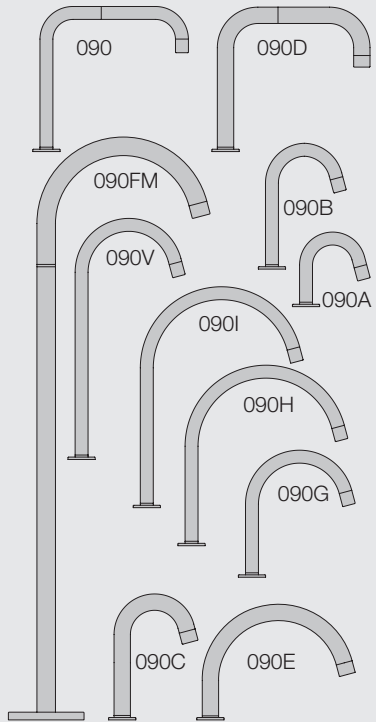

vola

VOLA 090, 090A, 090B:
 VOLA 090C, 090D, 090E:
 VOLA 090G, 090H, 090I, 090V:

1 - 4

VOLA 090FM:

5

Fitting instruction Monteringsvægledning
 Montageanleitung Montage hanledning
 Monteringsvejledning Manuel de montage

04/00045
 04/00109

www.vola.com

mnt_090_V4_40999824
 21-11-2023

mm:	Ø	H	D	h
090	19	210	200	145
090A	19	110	85	40
090B	19	185	100	114
090C	24	185	100	114
090D	24	220	200	130
090E	24	170	200	65
090G	19	185	140	105
090H	19	265	220	155
090I	19	325	220	215
090V	19	355	145	270

Inches:	Ø	H	D	h
090	3/4"	8 1/4"	8"	5 3/4"
090A	3/4"	4 1/4"	3 1/2"	1 1/2"
090B	3/4"	7"	4"	4 1/2"
090C	1"	7"	4"	4 1/2"
090D	1"	8 3/4"	8"	5"
090E	1"	6 3/4"	8"	2 1/2"
090G	3/4"	7"	5 1/2"	4"
090H	3/4"	10 1/2"	8 5/8"	6"
090I	3/4"	12 3/4"	8 5/8"	8 1/2"
090V	3/4"	14"	5 3/4"	10 1/2"

VR17L9K: VR15P, VR16L9, VR17L
 VR437: VR98, 2xVR444, VR450, VR451

vola
 Lunavej 2
 DK-8700 Horsens
 Tlf : + 45 7023 5500
 sales@vola.com
 www.vola.com

VOLA 090H

Date
 Apr. 12

Rev.
 3

Sheet
 SB 19.4

500:

500: Ø10
500US: Ø3/8"