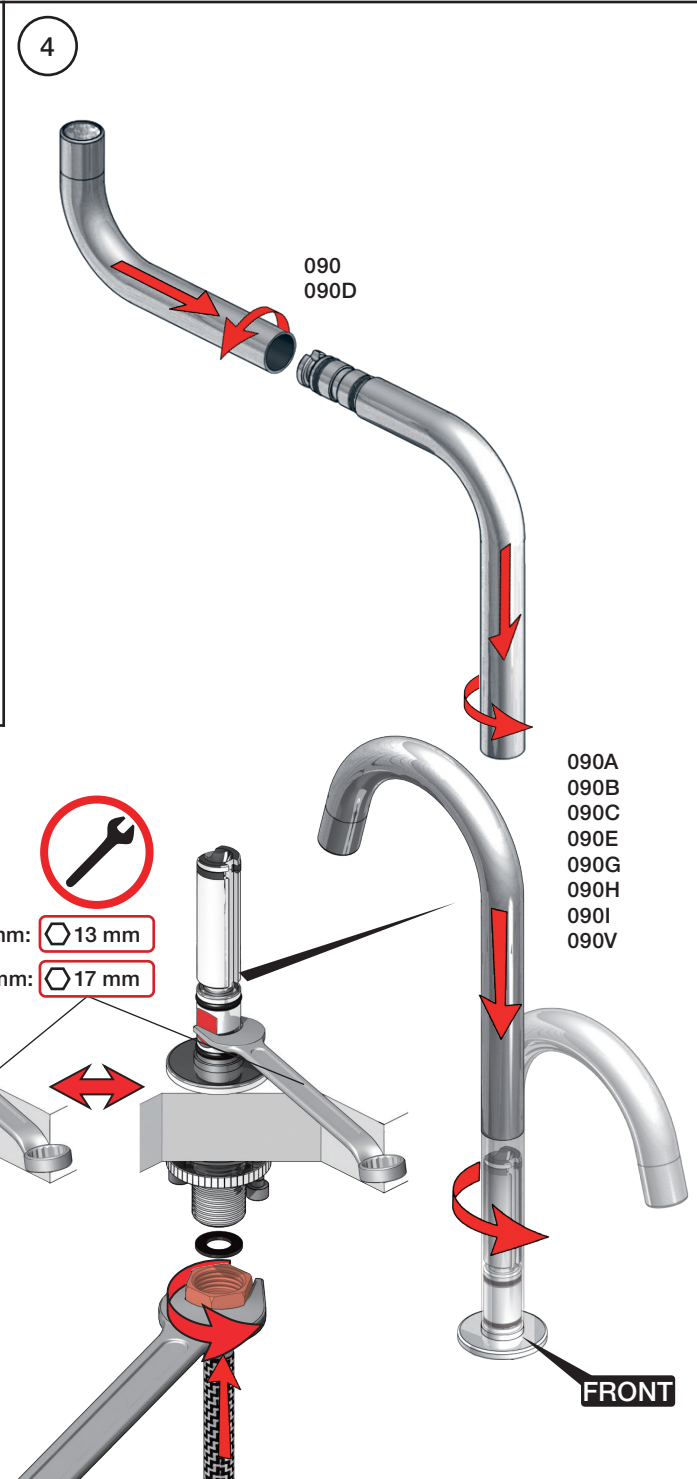

vola

VOLA 090, 090A, 090B:
 VOLA 090C, 090D, 090E:
 VOLA 090G, 090H, 090I, 090V:

1 - 4

VOLA 090FM:

5

Fitting instruction Monteringsvægledning
 Montageanleitung Montage hanledning
 Monteringsvejledning Manuel de montage

04/00045
 04/00109

www.vola.com

mnt_090_V4_40999824
 21-11-2023

mm:	Ø	H	D	h
090	19	210	200	145
090A	19	110	85	40
090B	19	185	100	114
090C	24	185	100	114
090D	24	220	200	130
090E	24	170	200	65
090G	19	185	140	105
090H	19	265	220	155
090I	19	325	220	215
090V	19	355	145	270

Inches:	Ø	H	D	h
090	3/4"	8 1/4"	8"	5 3/4"
090A	3/4"	4 1/4"	3 1/2"	1 1/2"
090B	3/4"	7"	4"	4 1/2"
090C	1"	7"	4"	4 1/2"
090D	1"	8 3/4"	8"	5"
090E	1"	6 3/4"	8"	2 1/2"
090G	3/4"	7"	5 1/2"	4"
090H	3/4"	10 1/2"	8 5/8"	6"
090I	3/4"	12 3/4"	8 5/8"	8 1/2"
090V	3/4"	14"	5 3/4"	10 1/2"