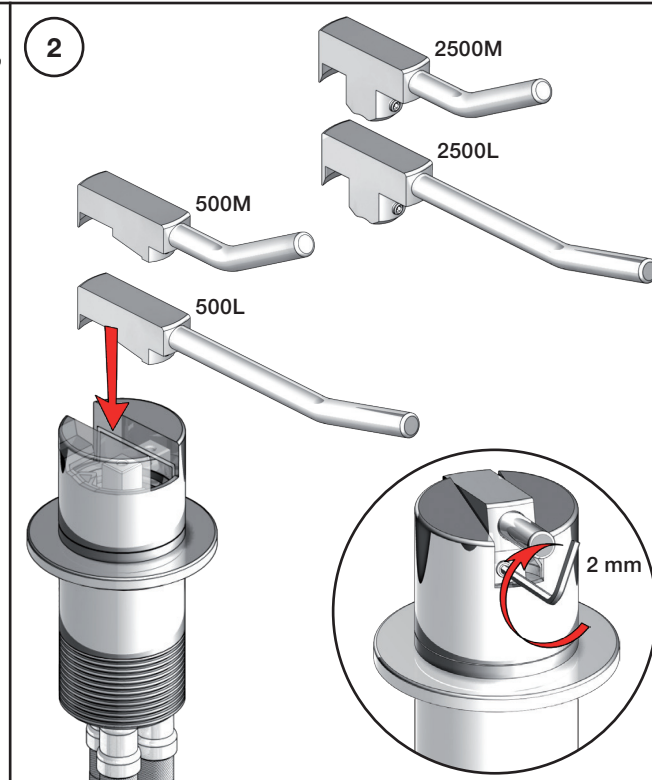

500/2500:

VOLA 090, 090A, 090B:
 VOLA 090C, 090D, 090E:
 VOLA 090G, 090H, 090I, 090V:

1 - 4

VOLA 090FM:

5

Fitting instruction Monteringsvægledning
 Montageanleitung Montage hanledning
 Monteringsvejledning Manuel de montage

Inches:	Ø	H	D	h
090	3/4"	8 1/4"	8"	5 3/4"
090A	3/4"	4 1/4"	3 1/2"	1 1/2"
090B	3/4"	7"	4"	4 1/2"
090C	1"	7"	4"	4 1/2"
090D	1"	8 3/4"	8"	5"
090E	1"	6 3/4"	8"	2 1/2"
090G	3/4"	7"	5 1/2"	4"
090H	3/4"	10 1/2"	8 5/8"	6"
090I	3/4"	12 3/4"	8 5/8"	8 1/2"
090V	3/4"	14"	5 3/4"	10 1/2"

vola
 Lunavej 2
 DK-8700 Horsens
 Tlf : + 45 7023 5500
 sales@vola.com
 www.vola.com

VOLA 090

Date
Okt. 16

Rev.
3

Sheet
SB 18

500:

500: Ø10
500US: Ø3/8"

- VR277K: VR22, VR269, VR277
- VR297: VR20, VR22, VR269, VR273, VR277, VR294, VR295, VR296
- VR434: 2xVR444, VR445, 2xVR455, VR502
- NR.10: VR20, VR22, VR273, VR294, VR295