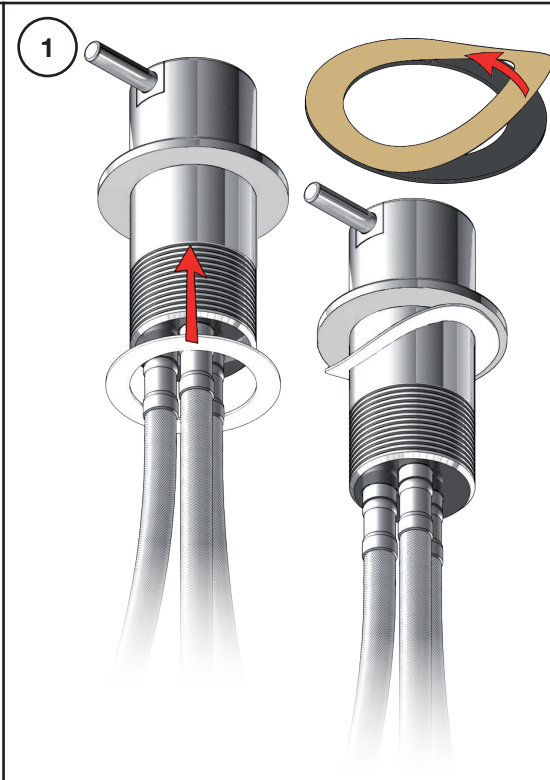

500/2500:

VOLA 090, 090A, 090B:
 VOLA 090C, 090D, 090E:
 VOLA 090G, 090H, 090I, 090V:

1 - 4

VOLA 090FM:

5

Fitting instruction Monteringsvægledning
 Montageanleitung Montage hanledning
 Monteringsvejledning Manuel de montage

Inches:	Ø	H	D	h
090	3/4"	8 1/4"	8"	5 3/4"
090A	3/4"	4 1/4"	3 1/2"	1 1/2"
090B	3/4"	7"	4"	4 1/2"
090C	1"	7"	4"	4 1/2"
090D	1"	8 3/4"	8"	5"
090E	1"	6 3/4"	8"	2 1/2"
090G	3/4"	7"	5 1/2"	4"
090H	3/4"	10 1/2"	8 5/8"	6"
090I	3/4"	12 3/4"	8 5/8"	8 1/2"
090V	3/4"	14"	5 3/4"	10 1/2"