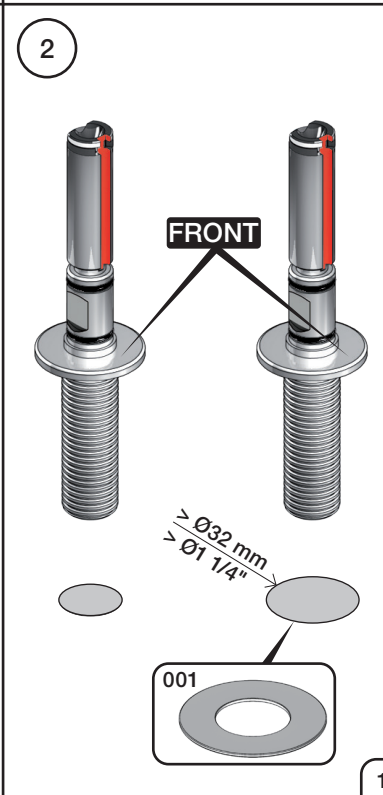

500/2500:

VOLA 090, 090A, 090B:
 VOLA 090C, 090D, 090E:
 VOLA 090G, 090H, 090I, 090V:

1 - 4

VOLA 090FM:

5

Fitting instruction Monteringsvægledning
 Montageanleitung Montage hanledning
 Monteringsvejledning Manuel de montage

04/00045
 04/00109

www.vola.com

mnt_090_V4_40999824
 21-11-2023

mm:	Ø	H	D	h
090	19	210	200	145
090A	19	110	85	40
090B	19	185	100	114
090C	24	185	100	114
090D	24	220	200	130
090E	24	170	200	65
090G	19	185	140	105
090H	19	265	220	155
090I	19	325	220	215
090V	19	355	145	270

Inches:	Ø	H	D	h
090	3/4"	8 1/4"	8"	5 3/4"
090A	3/4"	4 1/4"	3 1/2"	1 1/2"
090B	3/4"	7"	4"	4 1/2"
090C	1"	7"	4"	4 1/2"
090D	1"	8 3/4"	8"	5"
090E	1"	6 3/4"	8"	2 1/2"
090G	3/4"	7"	5 1/2"	4"
090H	3/4"	10 1/2"	8 5/8"	6"
090I	3/4"	12 3/4"	8 5/8"	8 1/2"
090V	3/4"	14"	5 3/4"	10 1/2"

vola
 Lunavej 2
 DK-8700 Horsens
 Tlf : + 45 7023 5500
 sales@vola.com
 www.vola.com

VOLA 090

Date
Okt. 16

Rev.
3

Sheet
SB 18

500:

500: Ø10
500US: Ø3/8"

- VR277K: VR22, VR269, VR277
- VR297: VR20, VR22, VR269, VR273, VR277, VR294, VR295, VR296
- VR434: 2xVR444, VR445, 2xVR455, VR502
- NR.10: VR20, VR22, VR273, VR294, VR295