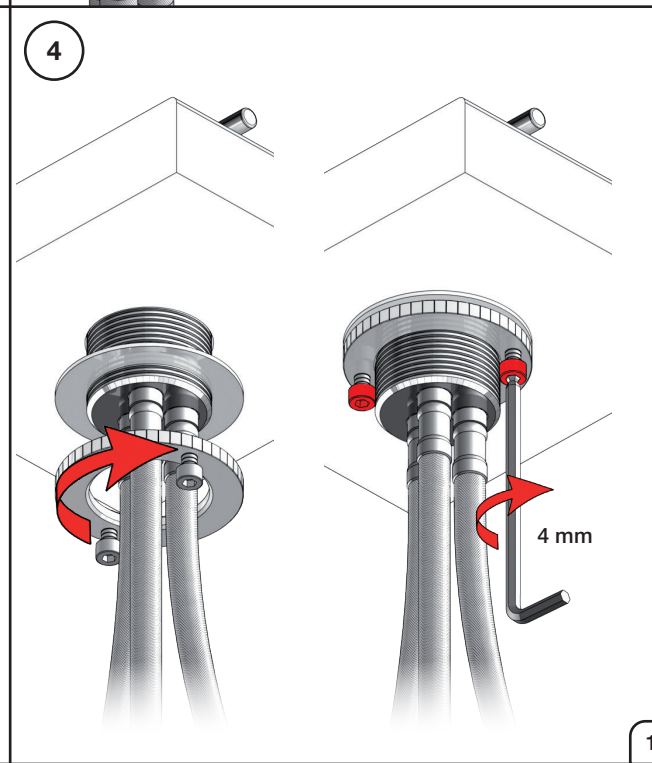

500/2500:

VOLA 090, 090A, 090B:
 VOLA 090C, 090D, 090E:
 VOLA 090G, 090H, 090I, 090V:

1 - 4

VOLA 090FM:

5

Fitting instruction Monteringsvægledning
 Montageanleitung Montage hanledning
 Monteringsvejledning Manuel de montage

Inches:	Ø	H	D	h
090	3/4"	8 1/4"	8"	5 3/4"
090A	3/4"	4 1/4"	3 1/2"	1 1/2"
090B	3/4"	7"	4"	4 1/2"
090C	1"	7"	4"	4 1/2"
090D	1"	8 3/4"	8"	5"
090E	1"	6 3/4"	8"	2 1/2"
090G	3/4"	7"	5 1/2"	4"
090H	3/4"	10 1/2"	8 5/8"	6"
090I	3/4"	12 3/4"	8 5/8"	8 1/2"
090V	3/4"	14"	5 3/4"	10 1/2"

vola
 Lunavej 2
 DK-8700 Horsens
 Tlf : + 45 7023 5500
 sales@vola.com
 www.vola.com

VOLA 090

Date
Okt. 16

Rev.
3

Sheet
SB 18

500:

500: Ø10
500US: Ø3/8"

- VR277K: VR22, VR269, VR277
- VR297: VR20, VR22, VR269, VR273, VR277, VR294, VR295, VR296
- VR434: 2xVR444, VR445, 2xVR455, VR502
- NR.10: VR20, VR22, VR273, VR294, VR295