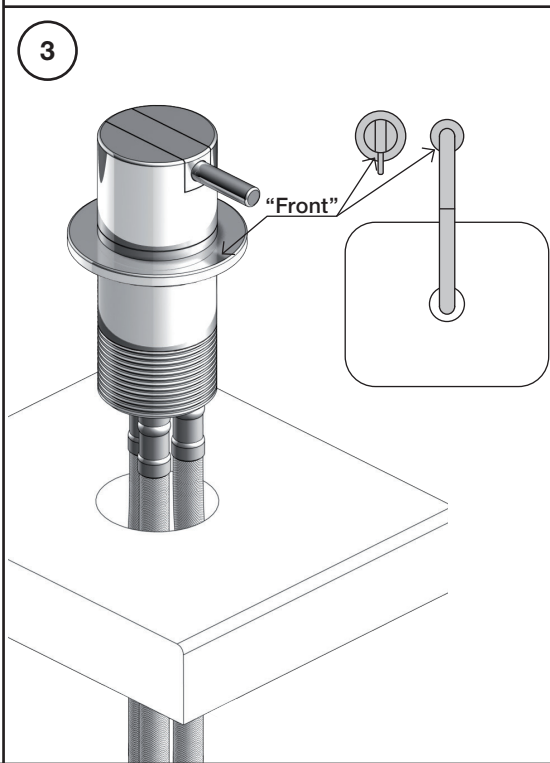

VOLA 500, 590, 500T1
 VOLA 2500
 VOLA SC1, SC3, SC5, SC7, SC9, SC10, SC12

Fitting instruction
 Montageanleitung
 Monteringsvejledning
 Monteringsvægledning
 Montage hanleiding
 Manuel de montage

04/00027
 04/00038

500/2500:

VOLA 090, 090A, 090B:
 VOLA 090C, 090D, 090E:
 VOLA 090G, 090H, 090I, 090V:

1 - 4

VOLA 090FM:

5

Fitting instruction Monteringsvægledning
 Montageanleitung Montage hanledning
 Monteringsvejledning Manuel de montage

Inches:	Ø	H	D	h
090	3/4"	8 1/4"	8"	5 3/4"
090A	3/4"	4 1/4"	3 1/2"	1 1/2"
090B	3/4"	7"	4"	4 1/2"
090C	1"	7"	4"	4 1/2"
090D	1"	8 3/4"	8"	5"
090E	1"	6 3/4"	8"	2 1/2"
090G	3/4"	7"	5 1/2"	4"
090H	3/4"	10 1/2"	8 5/8"	6"
090I	3/4"	12 3/4"	8 5/8"	8 1/2"
090V	3/4"	14"	5 3/4"	10 1/2"

vola
 Lunavej 2
 DK-8700 Horsens
 Tlf : + 45 7023 5500
 sales@vola.com
 www.vola.com

VOLA 090

Date
Okt. 16

Rev.
3

Sheet
SB 18

500:

500: Ø10
500US: Ø3/8"

- VR277K: VR22, VR269, VR277
- VR297: VR20, VR22, VR269, VR273, VR277, VR294, VR295, VR296
- VR434: 2xVR444, VR445, 2xVR455, VR502
- NR.10: VR20, VR22, VR273, VR294, VR295