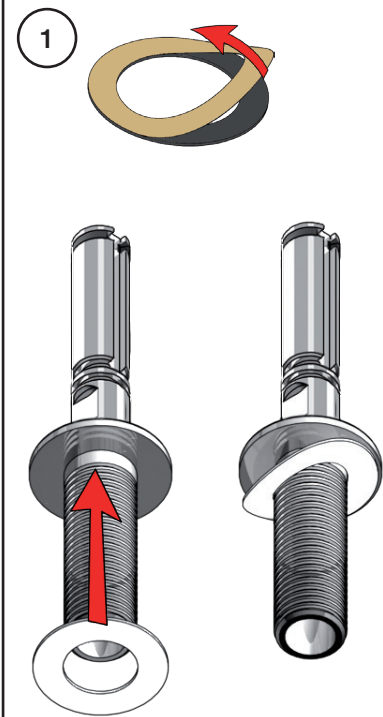

500/2500:

VOLA 090, 090A, 090B:
 VOLA 090C, 090D, 090E:
 VOLA 090G, 090H, 090I, 090V:

1 - 4

VOLA 090FM:

5

Fitting instruction Monteringsvægledning
 Montageanleitung Montage hanledning
 Monteringsvejledning Manuel de montage

04/00045
 04/00109

www.vola.com

mnt_090_V4_40999824
 21-11-2023

mm:	Ø	H	D	h
090	19	210	200	145
090A	19	110	85	40
090B	19	185	100	114
090C	24	185	100	114
090D	24	220	200	130
090E	24	170	200	65
090G	19	185	140	105
090H	19	265	220	155
090I	19	325	220	215
090V	19	355	145	270

Inches:	Ø	H	D	h
090	3/4"	8 1/4"	8"	5 3/4"
090A	3/4"	4 1/4"	3 1/2"	1 1/2"
090B	3/4"	7"	4"	4 1/2"
090C	1"	7"	4"	4 1/2"
090D	1"	8 3/4"	8"	5"
090E	1"	6 3/4"	8"	2 1/2"
090G	3/4"	7"	5 1/2"	4"
090H	3/4"	10 1/2"	8 5/8"	6"
090I	3/4"	12 3/4"	8 5/8"	8 1/2"
090V	3/4"	14"	5 3/4"	10 1/2"

vola
 Lunavej 2
 DK-8700 Horsens
 Tlf : + 45 7023 5500
 sales@vola.com
 www.vola.com

VOLA 090

Date
Okt. 16

Rev.
3

Sheet
SB 18

500:

500: Ø10
500US: Ø3/8"

- VR277K: VR22, VR269, VR277
- VR297: VR20, VR22, VR269, VR273, VR277, VR294, VR295, VR296
- VR434: 2xVR444, VR445, 2xVR455, VR502
- NR.10: VR20, VR22, VR273, VR294, VR295