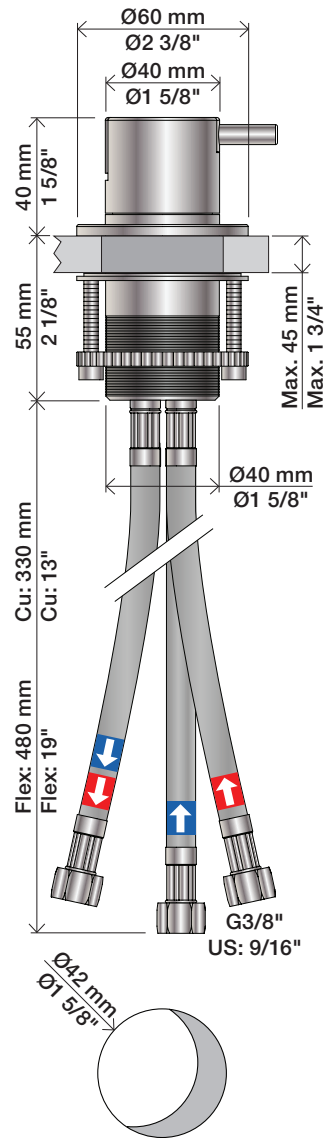

500/2500:

VOLA 090, 090A, 090B:
 VOLA 090C, 090D, 090E:
 VOLA 090G, 090H, 090I, 090V:

1 - 4

VOLA 090FM:

5

Fitting instruction Monteringsvægledning
 Montageanleitung Montage hanledning
 Monteringsvejledning Manuel de montage

04/00045
 04/00109

www.vola.com

mnt_090_V4_40999824
 21-11-2023

mm:	Ø	H	D	h
090	19	210	200	145
090A	19	110	85	40
090B	19	185	100	114
090C	24	185	100	114
090D	24	220	200	130
090E	24	170	200	65
090G	19	185	140	105
090H	19	265	220	155
090I	19	325	220	215
090V	19	355	145	270

Inches:	Ø	H	D	h
090	3/4"	8 1/4"	8"	5 3/4"
090A	3/4"	4 1/4"	3 1/2"	1 1/2"
090B	3/4"	7"	4"	4 1/2"
090C	1"	7"	4"	4 1/2"
090D	1"	8 3/4"	8"	5"
090E	1"	6 3/4"	8"	2 1/2"
090G	3/4"	7"	5 1/2"	4"
090H	3/4"	10 1/2"	8 5/8"	6"
090I	3/4"	12 3/4"	8 5/8"	8 1/2"
090V	3/4"	14"	5 3/4"	10 1/2"

vola
 Lunavej 2
 DK-8700 Horsens
 Tlf : + 45 7023 5500
 sales@vola.com
 www.vola.com

VOLA 090

Date
Okt. 16

Rev.
3

Sheet
SB 18

500:

500: Ø10
500US: Ø3/8"

- VR277K: VR22, VR269, VR277
- VR297: VR20, VR22, VR269, VR273, VR277, VR294, VR295, VR296
- VR434: 2xVR444, VR445, 2xVR455, VR502
- NR.10: VR20, VR22, VR273, VR294, VR295