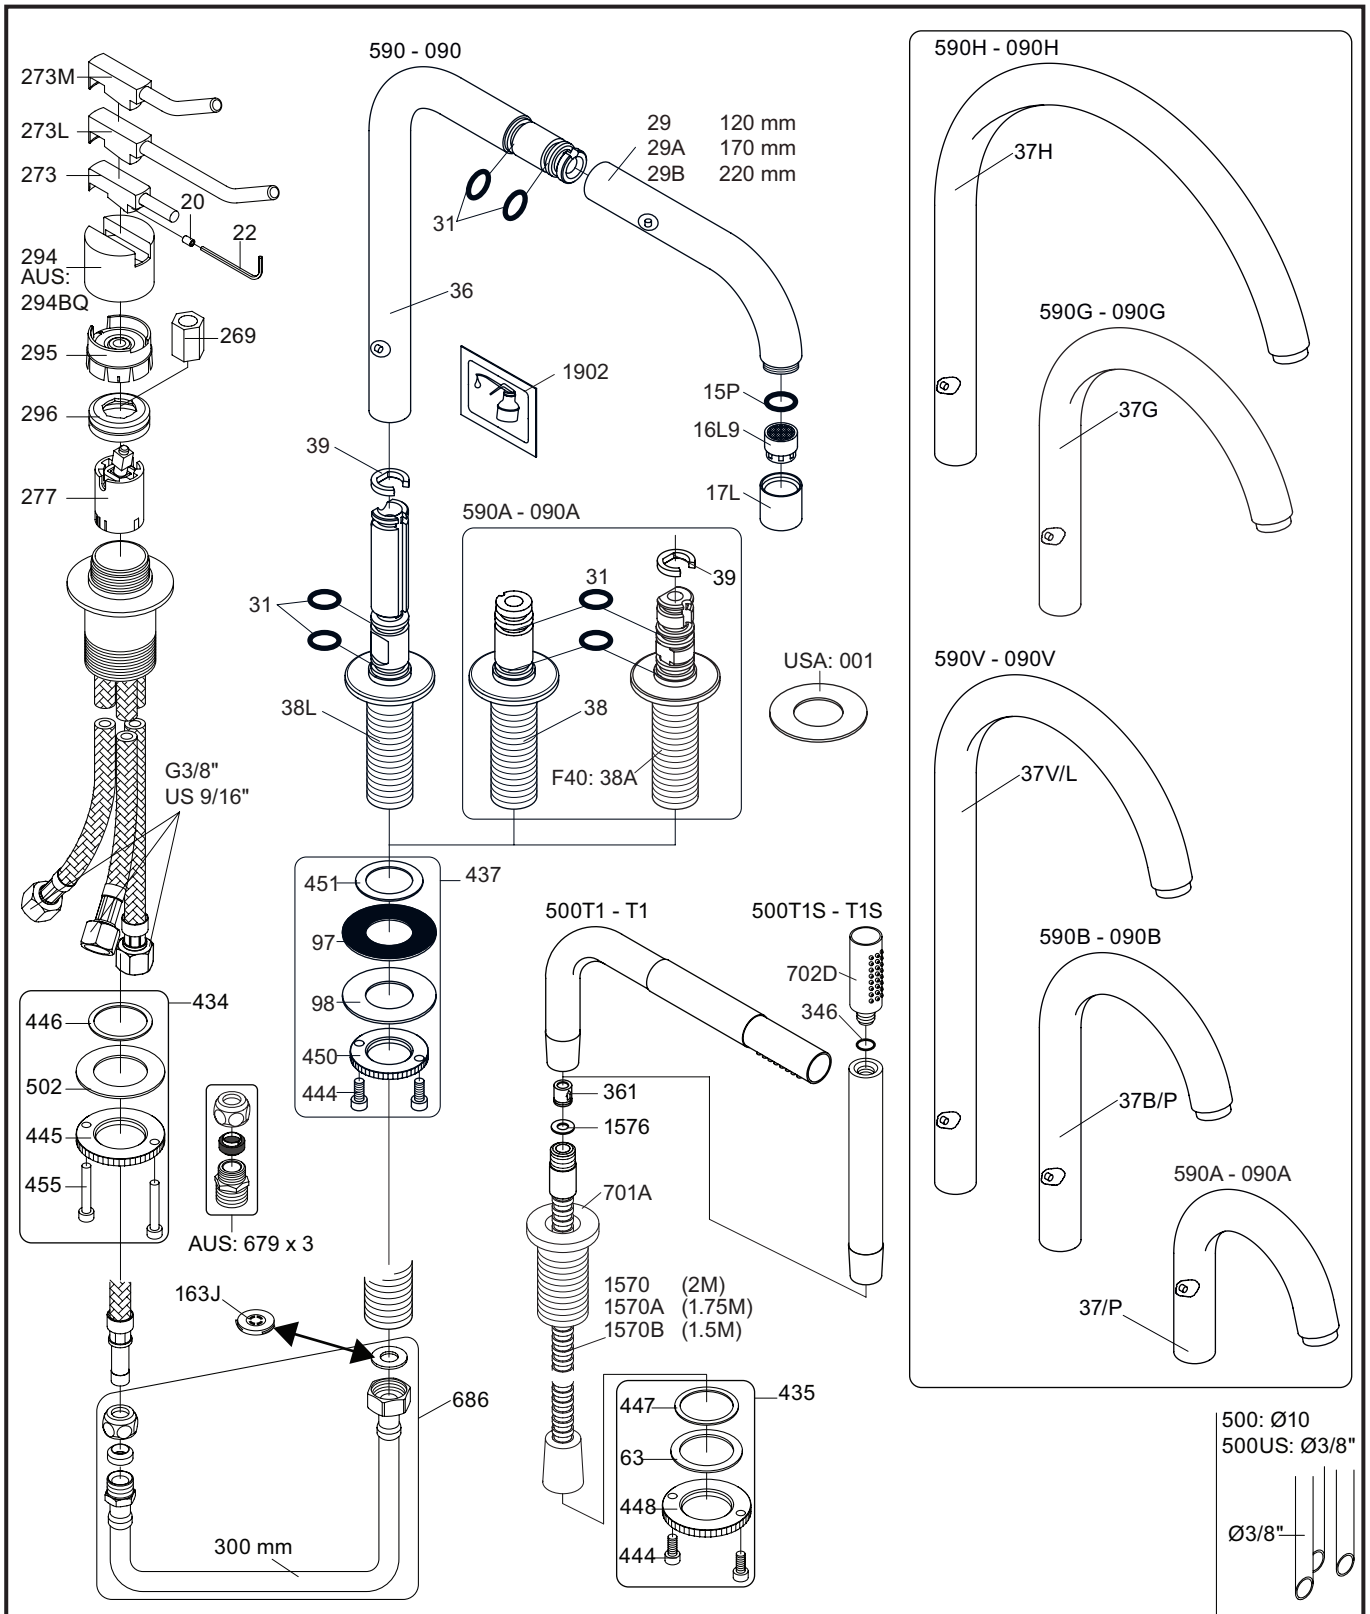

500/2500:

VOLA 090, 090A, 090B:
 VOLA 090C, 090D, 090E:
 VOLA 090G, 090H, 090I, 090V:

1 - 4

VOLA 090FM:

5

Fitting instruction Monteringsvægledning
 Montageanleitung Montage hanledning
 Monteringsvejledning Manuel de montage

Inches:	Ø	H	D	h
090	3/4"	8 1/4"	8"	5 3/4"
090A	3/4"	4 1/4"	3 1/2"	1 1/2"
090B	3/4"	7"	4"	4 1/2"
090C	1"	7"	4"	4 1/2"
090D	1"	8 3/4"	8"	5"
090E	1"	6 3/4"	8"	2 1/2"
090G	3/4"	7"	5 1/2"	4"
090H	3/4"	10 1/2"	8 5/8"	6"
090I	3/4"	12 3/4"	8 5/8"	8 1/2"
090V	3/4"	14"	5 3/4"	10 1/2"

- VR277K: VR22, VR269, VR277
 VR297: VR20, VR22, VR269, VR273, VR277, VR294, VR295, VR296
 VR434: VR445, VR446, 2xVR455, VR502
 VR437: VR97, VR98, 2xVR444, VR450, VR451
 NR.10: VR20, VR22, VR273, VR294, VR295
 VR090: VR15P, VR16L9

vola
 Lunavej 2
 DK-8700 Horsens
 Tlf : + 45 7023 5500
 sales@vola.com
 www.vola.com

VOLA 090

Date
Okt. 16

Rev.
3

Sheet
SB 18

500:

500: Ø10
500US: Ø3/8"

- VR277K: VR22, VR269, VR277
- VR297: VR20, VR22, VR269, VR273, VR277, VR294, VR295, VR296
- VR434: 2xVR444, VR445, 2xVR455, VR502
- NR.10: VR20, VR22, VR273, VR294, VR295