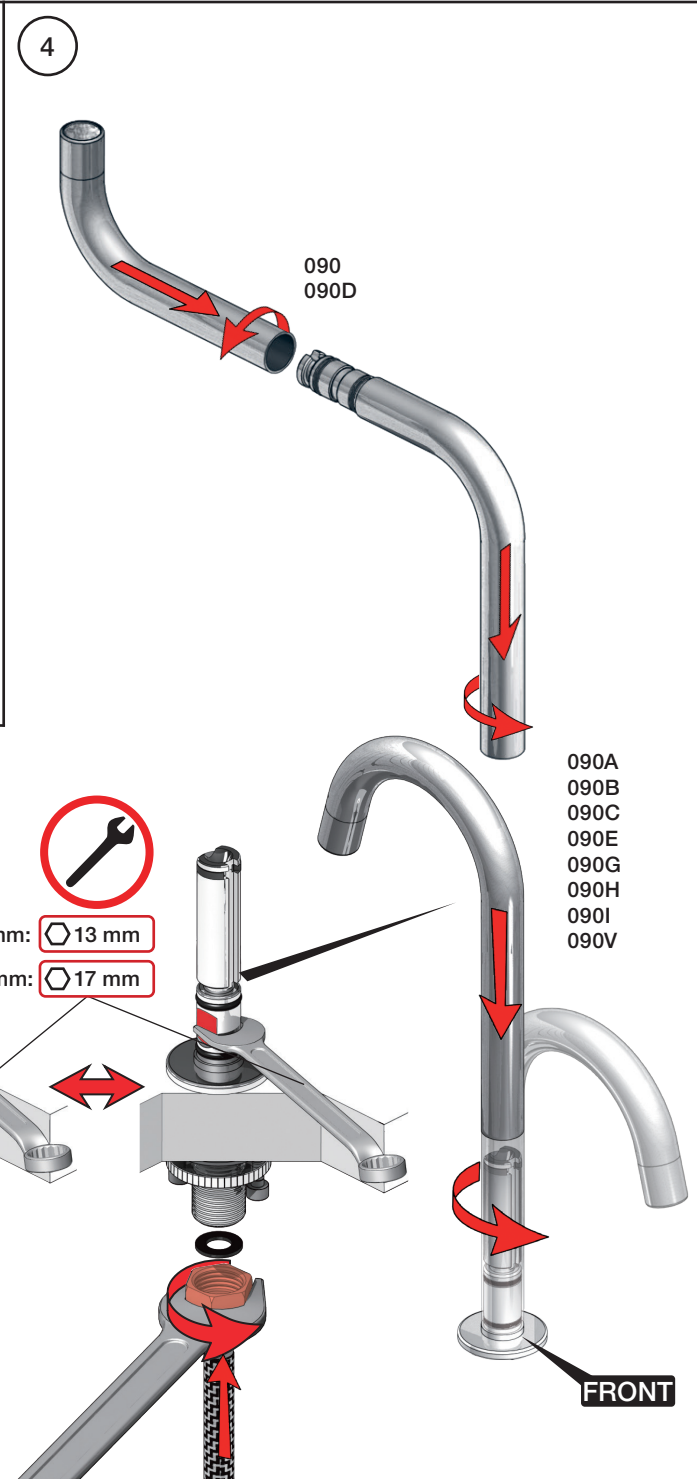

500/2500:

VOLA 090, 090A, 090B:
 VOLA 090C, 090D, 090E:
 VOLA 090G, 090H, 090I, 090V:

1 - 4

VOLA 090FM:

5

Fitting instruction Monteringsvægledning
 Montageanleitung Montage hanledning
 Monteringsvejledning Manuel de montage

Inches:	Ø	H	D	h
090	3/4"	8 1/4"	8"	5 3/4"
090A	3/4"	4 1/4"	3 1/2"	1 1/2"
090B	3/4"	7"	4"	4 1/2"
090C	1"	7"	4"	4 1/2"
090D	1"	8 3/4"	8"	5"
090E	1"	6 3/4"	8"	2 1/2"
090G	3/4"	7"	5 1/2"	4"
090H	3/4"	10 1/2"	8 5/8"	6"
090I	3/4"	12 3/4"	8 5/8"	8 1/2"
090V	3/4"	14"	5 3/4"	10 1/2"

- VR277K: VR22, VR269, VR277
 VR297: VR20, VR22, VR269, VR273, VR277, VR294, VR295, VR296
 VR434: VR445, VR446, 2xVR455, VR502
 VR437: VR97, VR98, 2xVR444, VR450, VR451
 NR.10: VR20, VR22, VR273, VR294, VR295
 VR090: VR15P, VR16L9

vola
 Lunavej 2
 DK-8700 Horsens
 Tlf : + 45 7023 5500
 sales@vola.com
 www.vola.com

VOLA 090

Date
Okt. 16

Rev.
3

Sheet
SB 18

500:

500: Ø10
500US: Ø3/8"

- VR277K: VR22, VR269, VR277
- VR297: VR20, VR22, VR269, VR273, VR277, VR294, VR295, VR296
- VR434: 2xVR444, VR445, 2xVR455, VR502
- NR.10: VR20, VR22, VR273, VR294, VR295