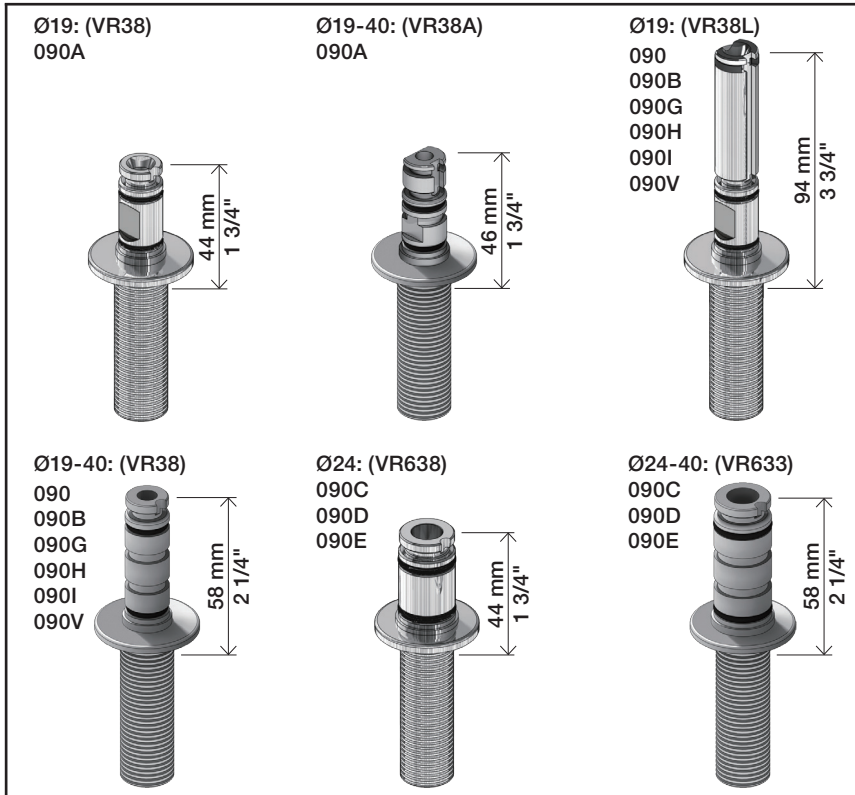

500/2500:

VOLA 090, 090A, 090B:
 VOLA 090C, 090D, 090E:
 VOLA 090G, 090H, 090I, 090V:

1 - 4

VOLA 090FM:

5

Fitting instruction Monteringsvægledning
 Montageanleitung Montage hanledning
 Monteringsvejledning Manuel de montage

04/00045
 04/00109

www.vola.com

mnt_090_V4_40999824
 21-11-2023

mm:	Ø	H	D	h
090	19	210	200	145
090A	19	110	85	40
090B	19	185	100	114
090C	24	185	100	114
090D	24	220	200	130
090E	24	170	200	65
090G	19	185	140	105
090H	19	265	220	155
090I	19	325	220	215
090V	19	355	145	270

Inches:	Ø	H	D	h
090	3/4"	8 1/4"	8"	5 3/4"
090A	3/4"	4 1/4"	3 1/2"	1 1/2"
090B	3/4"	7"	4"	4 1/2"
090C	1"	7"	4"	4 1/2"
090D	1"	8 3/4"	8"	5"
090E	1"	6 3/4"	8"	2 1/2"
090G	3/4"	7"	5 1/2"	4"
090H	3/4"	10 1/2"	8 5/8"	6"
090I	3/4"	12 3/4"	8 5/8"	8 1/2"
090V	3/4"	14"	5 3/4"	10 1/2"

vola
 Lunavej 2
 DK-8700 Horsens
 Tlf : + 45 7023 5500
 sales@vola.com
 www.vola.com

VOLA 090

Date
Okt. 16

Rev.
3

Sheet
SB 18

500:

500: Ø10
500US: Ø3/8"

- VR277K: VR22, VR269, VR277
- VR297: VR20, VR22, VR269, VR273, VR277, VR294, VR295, VR296
- VR434: 2xVR444, VR445, 2xVR455, VR502
- NR.10: VR20, VR22, VR273, VR294, VR295