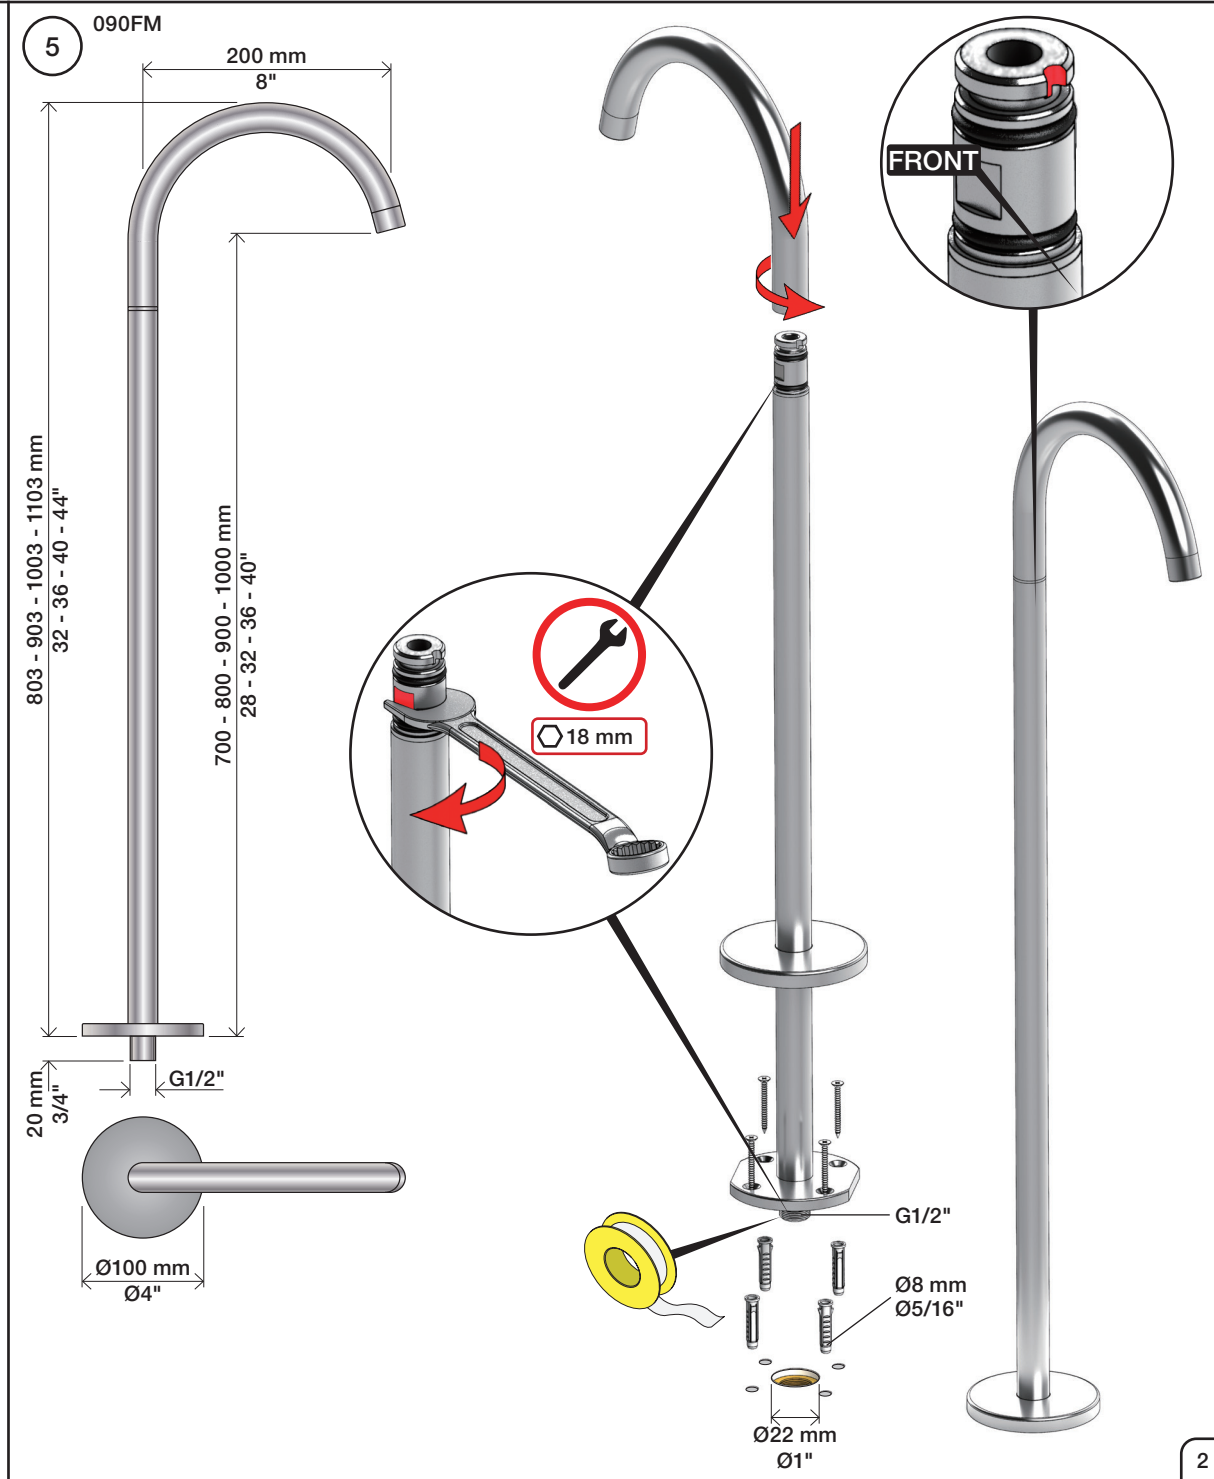

500/2500:

VOLA 090, 090A, 090B:
 VOLA 090C, 090D, 090E:
 VOLA 090G, 090H, 090I, 090V:

1 - 4

VOLA 090FM:

5

Fitting instruction Monteringsvægledning
 Montageanleitung Montage hanledning
 Monteringsvejledning Manuel de montage

Inches:	Ø	H	D	h
090	3/4"	8 1/4"	8"	5 3/4"
090A	3/4"	4 1/4"	3 1/2"	1 1/2"
090B	3/4"	7"	4"	4 1/2"
090C	1"	7"	4"	4 1/2"
090D	1"	8 3/4"	8"	5"
090E	1"	6 3/4"	8"	2 1/2"
090G	3/4"	7"	5 1/2"	4"
090H	3/4"	10 1/2"	8 5/8"	6"
090I	3/4"	12 3/4"	8 5/8"	8 1/2"
090V	3/4"	14"	5 3/4"	10 1/2"

vola
 Lunavej 2
 DK-8700 Horsens
 Tlf : + 45 7023 5500
 sales@vola.com
 www.vola.com

VOLA 090

Date
Okt. 16

Rev.
3

Sheet
SB 18

500:

500: Ø10
500US: Ø3/8"

- VR277K: VR22, VR269, VR277
- VR297: VR20, VR22, VR269, VR273, VR277, VR294, VR295, VR296
- VR434: 2xVR444, VR445, 2xVR455, VR502
- NR.10: VR20, VR22, VR273, VR294, VR295