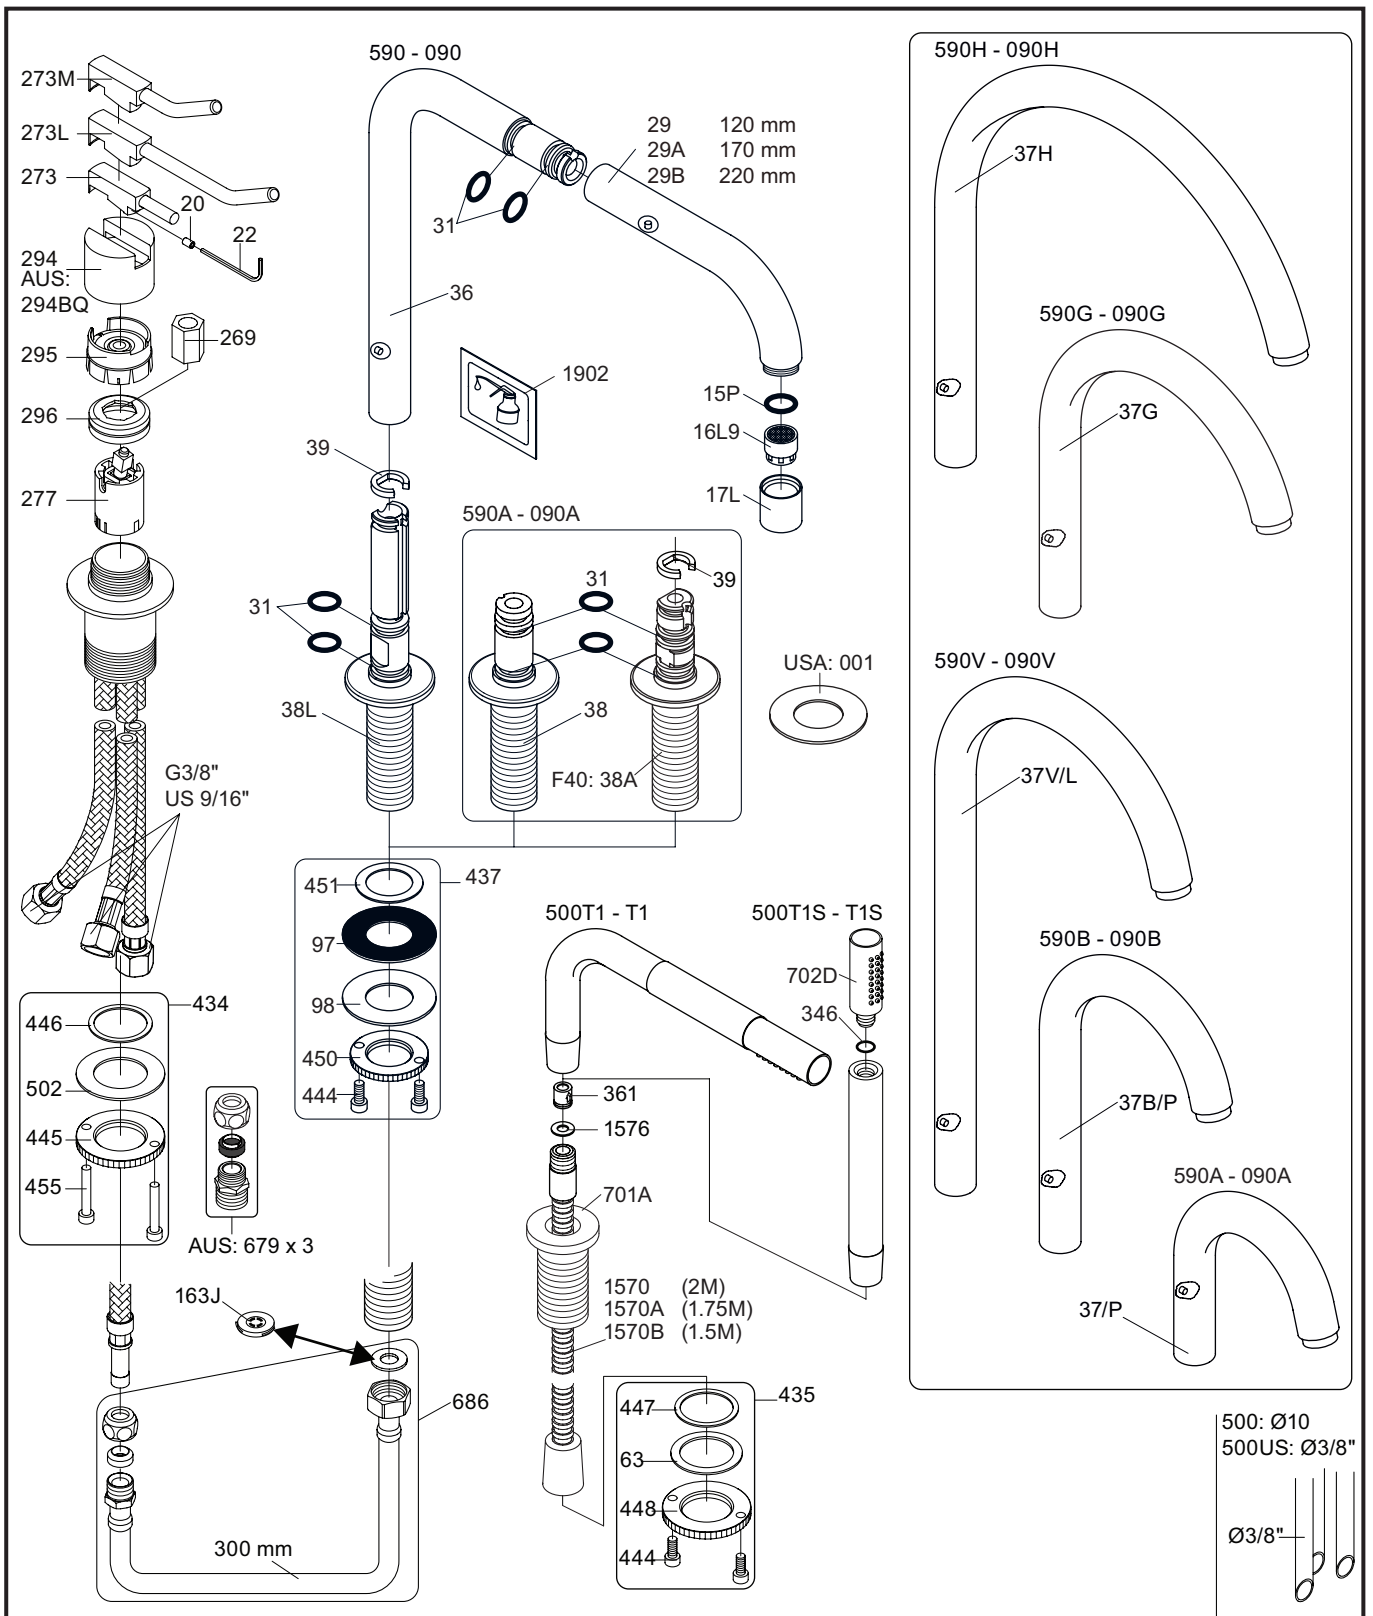

vola

mm:	H	D	h
090	210	200	145
090A	110	85	40
090B	185	100	114
090C	185	100	114
090D	220	200	130
090E	170	200	65
090G	185	140	105
090H	265	220	155
090I	325	220	215
090V	355	145	270

Inches:	H	D	h
090	8 1/2"	8"	5 3/4"
090A	4 1/4"	3 1/2"	1 1/2"
090B	7"	4"	4 1/2"
090C	7"	4"	4 1/2"
090D	8 3/4"	8"	5"
090E	6 3/4"	8"	2 1/2"
090G	7"	5 1/2"	4"
090H	10 1/2"	8 5/8"	6"
090I	12 3/4"	8 5/8"	8 1/2"
090V	14"	5 3/4"	10 1/2"

VOLA 090, 090A, 090B:
 VOLA 090C, 090D, 090E:
 VOLA 090G, 090H, 090I, 090V:

1 - 4

VOLA 090FM:

5

Fitting instruction Monteringsvægledning
 Montageanleitung Montage hanledning
 Monteringsvejledning Manuel de montage

Inches:	Ø	H	D	h
090	3/4"	8 1/4"	8"	5 3/4"
090A	3/4"	4 1/4"	3 1/2"	1 1/2"
090B	3/4"	7"	4"	4 1/2"
090C	1"	7"	4"	4 1/2"
090D	1"	8 3/4"	8"	5"
090E	1"	6 3/4"	8"	2 1/2"
090G	3/4"	7"	5 1/2"	4"
090H	3/4"	10 1/2"	8 5/8"	6"
090I	3/4"	12 3/4"	8 5/8"	8 1/2"
090V	3/4"	14"	5 3/4"	10 1/2"

vola
 Lunavej 2
 DK-8700 Horsens
 Tlf : + 45 7023 5500
 sales@vola.com
 www.vola.com

VOLA 090V

Date
 Apr. 12

Rev.
 3

Sheet
 SB 19.5

500:

500: Ø10
500US: Ø3/8"

- VR277K: VR22, VR269, VR277
- VR297: VR20, VR22, VR269, VR273, VR277, VR294, VR295, VR296
- VR434: 2xVR444, VR445, 2xVR455, VR502
- NR.10: VR20, VR22, VR273, VR294, VR295