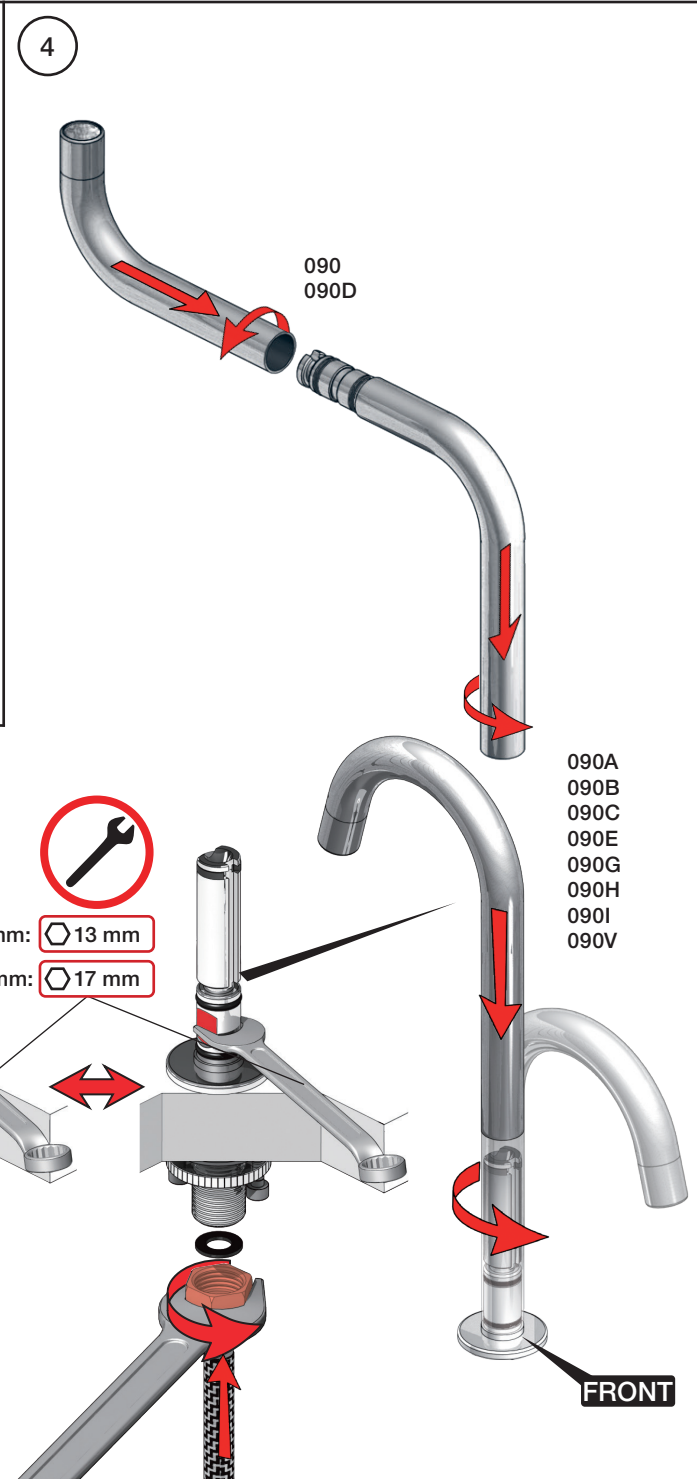

vola

mm:	H	D	h
090	210	200	145
090A	110	85	40
090B	185	100	114
090C	185	100	114
090D	220	200	130
090E	170	200	65
090G	185	140	105
090H	265	220	155
090I	325	220	215
090V	355	145	270

Inches:	H	D	h
090	8 1/2"	8"	5 3/4"
090A	4 1/4"	3 1/2"	1 1/2"
090B	7"	4"	4 1/2"
090C	7"	4"	4 1/2"
090D	8 3/4"	8"	5"
090E	6 3/4"	8"	2 1/2"
090G	7"	5 1/2"	4"
090H	10 1/2"	8 5/8"	6"
090I	12 3/4"	8 5/8"	8 1/2"
090V	14"	5 3/4"	10 1/2"

VOLA 090, 090A, 090B:
 VOLA 090C, 090D, 090E:
 VOLA 090G, 090H, 090I, 090V:

1 - 4

VOLA 090FM:

5

Fitting instruction Monteringsvægledning
 Montageanleitung Montage hanledning
 Monteringsvejledning Manuel de montage

Inches:	Ø	H	D	h
090	3/4"	8 1/4"	8"	5 3/4"
090A	3/4"	4 1/4"	3 1/2"	1 1/2"
090B	3/4"	7"	4"	4 1/2"
090C	1"	7"	4"	4 1/2"
090D	1"	8 3/4"	8"	5"
090E	1"	6 3/4"	8"	2 1/2"
090G	3/4"	7"	5 1/2"	4"
090H	3/4"	10 1/2"	8 5/8"	6"
090I	3/4"	12 3/4"	8 5/8"	8 1/2"
090V	3/4"	14"	5 3/4"	10 1/2"

- VR277K: VR22, VR269, VR277
- VR297: VR20, VR22, VR269, VR273, VR277, VR294, VR295, VR296
- VR434: VR445, VR446, 2xVR455, VR502
- VR437: VR97, VR98, 2xVR444, VR450, VR451
- NR.10: VR20, VR22, VR273, VR294, VR295
- VR090: VR15P, VR16L9