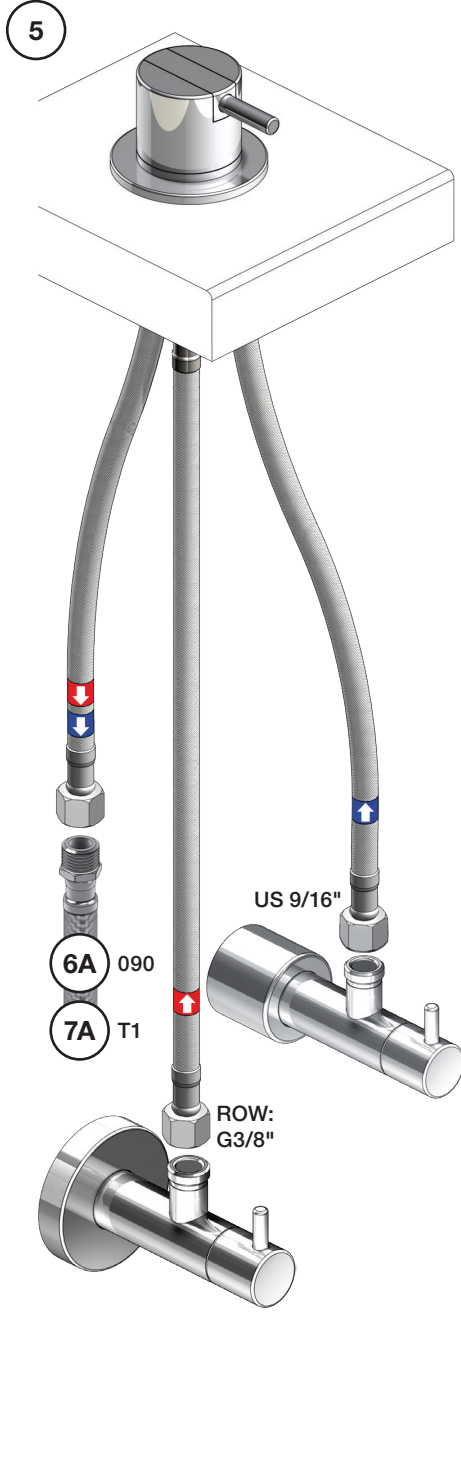

VOLA 500, 590, 500T1
 VOLA 2500
 VOLA SC1, SC3, SC5, SC7, SC9, SC10, SC12

Fitting instruction
 Montageanleitung
 Monteringsvejledning
 Monteringsvægledning
 Montage hanleiding
 Manuel de montage

04/00027
 04/00038

vola

mm:	H	D	h
090	210	200	145
090A	110	85	40
090B	185	100	114
090C	185	100	114
090D	220	200	130
090E	170	200	65
090G	185	140	105
090H	265	220	155
090I	325	220	215
090V	355	145	270

Inches:	H	D	h
090	8 1/2"	8"	5 3/4"
090A	4 1/4"	3 1/2"	1 1/2"
090B	7"	4"	4 1/2"
090C	7"	4"	4 1/2"
090D	8 3/4"	8"	5"
090E	6 3/4"	8"	2 1/2"
090G	7"	5 1/2"	4"
090H	10 1/2"	8 5/8"	6"
090I	12 3/4"	8 5/8"	8 1/2"
090V	14"	5 3/4"	10 1/2"

VOLA 090, 090A, 090B:
 VOLA 090C, 090D, 090E:
 VOLA 090G, 090H, 090I, 090V:

1 - 4

VOLA 090FM:

5

Fitting instruction Monteringsvægledning
 Montageanleitung Montage hanledning
 Monteringsvejledning Manuel de montage

Inches:	Ø	H	D	h
090	3/4"	8 1/4"	8"	5 3/4"
090A	3/4"	4 1/4"	3 1/2"	1 1/2"
090B	3/4"	7"	4"	4 1/2"
090C	1"	7"	4"	4 1/2"
090D	1"	8 3/4"	8"	5"
090E	1"	6 3/4"	8"	2 1/2"
090G	3/4"	7"	5 1/2"	4"
090H	3/4"	10 1/2"	8 5/8"	6"
090I	3/4"	12 3/4"	8 5/8"	8 1/2"
090V	3/4"	14"	5 3/4"	10 1/2"