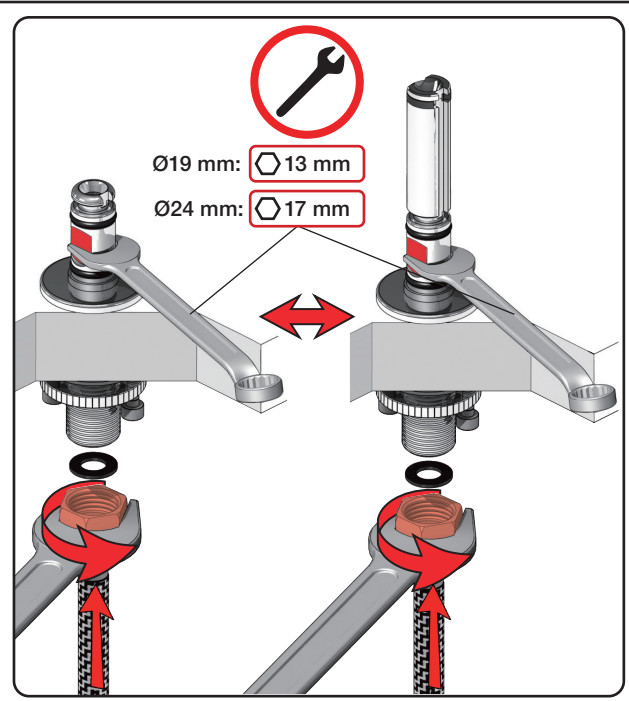

vola

mm:	H	D	h
090	210	200	145
090A	110	85	40
090B	185	100	114
090C	185	100	114
090D	220	200	130
090E	170	200	65
090G	185	140	105
090H	265	220	155
090I	325	220	215
090V	355	145	270

Inches:	H	D	h
090	8 1/2"	8"	5 3/4"
090A	4 1/4"	3 1/2"	1 1/2"
090B	7"	4"	4 1/2"
090C	7"	4"	4 1/2"
090D	8 3/4"	8"	5"
090E	6 3/4"	8"	2 1/2"
090G	7"	5 1/2"	4"
090H	10 1/2"	8 5/8"	6"
090I	12 3/4"	8 5/8"	8 1/2"
090V	14"	5 3/4"	10 1/2"

VOLA 090, 090A, 090B:
 VOLA 090C, 090D, 090E:
 VOLA 090G, 090H, 090I, 090V:

1 - 4

VOLA 090FM:

5

Fitting instruction Monteringsvægledning
 Montageanleitung Montage hanledning
 Monteringsvejledning Manuel de montage

Inches:	Ø	H	D	h
090	3/4"	8 1/4"	8"	5 3/4"
090A	3/4"	4 1/4"	3 1/2"	1 1/2"
090B	3/4"	7"	4"	4 1/2"
090C	1"	7"	4"	4 1/2"
090D	1"	8 3/4"	8"	5"
090E	1"	6 3/4"	8"	2 1/2"
090G	3/4"	7"	5 1/2"	4"
090H	3/4"	10 1/2"	8 5/8"	6"
090I	3/4"	12 3/4"	8 5/8"	8 1/2"
090V	3/4"	14"	5 3/4"	10 1/2"

vola
 Lunavej 2
 DK-8700 Horsens
 Tlf : + 45 7023 5500
 sales@vola.com
 www.vola.com

VOLA 090V

Date
 Apr. 12

Rev.
 3

Sheet
 SB 19.5

500:

500: Ø10
500US: Ø3/8"

- VR277K: VR22, VR269, VR277
- VR297: VR20, VR22, VR269, VR273, VR277, VR294, VR295, VR296
- VR434: 2xVR444, VR445, 2xVR455, VR502
- NR.10: VR20, VR22, VR273, VR294, VR295