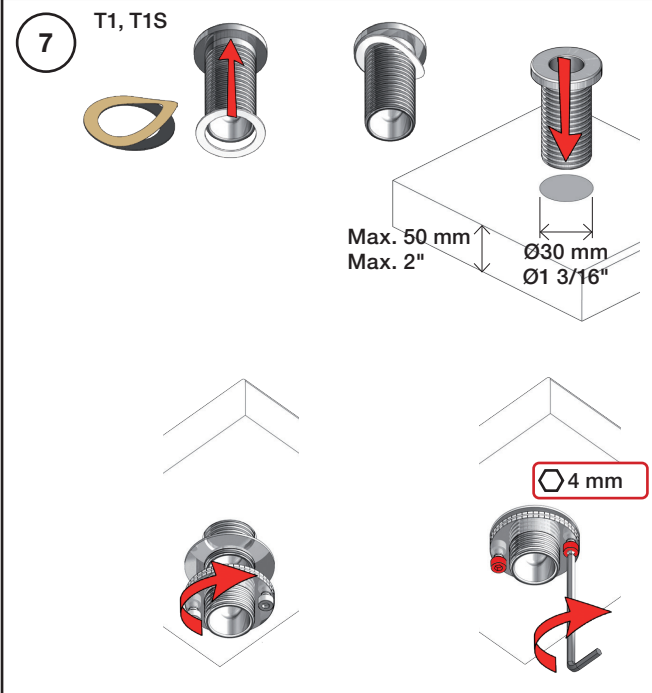

VOLA 500, 590, 500T1
 VOLA 2500
 VOLA SC1, SC3, SC5, SC7, SC9, SC10, SC12

Fitting instruction
 Montageanleitung
 Monteringsvejledning
 Monteringsvægledning
 Montage hanleiding
 Manuel de montage

04/00027
 04/00038

vola

mm:	H	D	h
090	210	200	145
090A	110	85	40
090B	185	100	114
090C	185	100	114
090D	220	200	130
090E	170	200	65
090G	185	140	105
090H	265	220	155
090I	325	220	215
090V	355	145	270

Inches:	H	D	h
090	8 1/2"	8"	5 3/4"
090A	4 1/4"	3 1/2"	1 1/2"
090B	7"	4"	4 1/2"
090C	7"	4"	4 1/2"
090D	8 3/4"	8"	5"
090E	6 3/4"	8"	2 1/2"
090G	7"	5 1/2"	4"
090H	10 1/2"	8 5/8"	6"
090I	12 3/4"	8 5/8"	8 1/2"
090V	14"	5 3/4"	10 1/2"

Inches:	Ø	H	D	h
090	3/4"	8 1/4"	8"	5 3/4"
090A	3/4"	4 1/4"	3 1/2"	1 1/2"
090B	3/4"	7"	4"	4 1/2"
090C	1"	7"	4"	4 1/2"
090D	1"	8 3/4"	8"	5"
090E	1"	6 3/4"	8"	2 1/2"
090G	3/4"	7"	5 1/2"	4"
090H	3/4"	10 1/2"	8 5/8"	6"
090I	3/4"	12 3/4"	8 5/8"	8 1/2"
090V	3/4"	14"	5 3/4"	10 1/2"

vola
 Lunavej 2
 DK-8700 Horsens
 Tlf : + 45 7023 5500
 sales@vola.com
 www.vola.com

VOLA 090V

Date
 Apr. 12

Rev.
 3

Sheet
 SB 19.5

500:

500: Ø10
500US: Ø3/8"

- VR277K: VR22, VR269, VR277
- VR297: VR20, VR22, VR269, VR273, VR277, VR294, VR295, VR296
- VR434: 2xVR444, VR445, 2xVR455, VR502
- NR.10: VR20, VR22, VR273, VR294, VR295