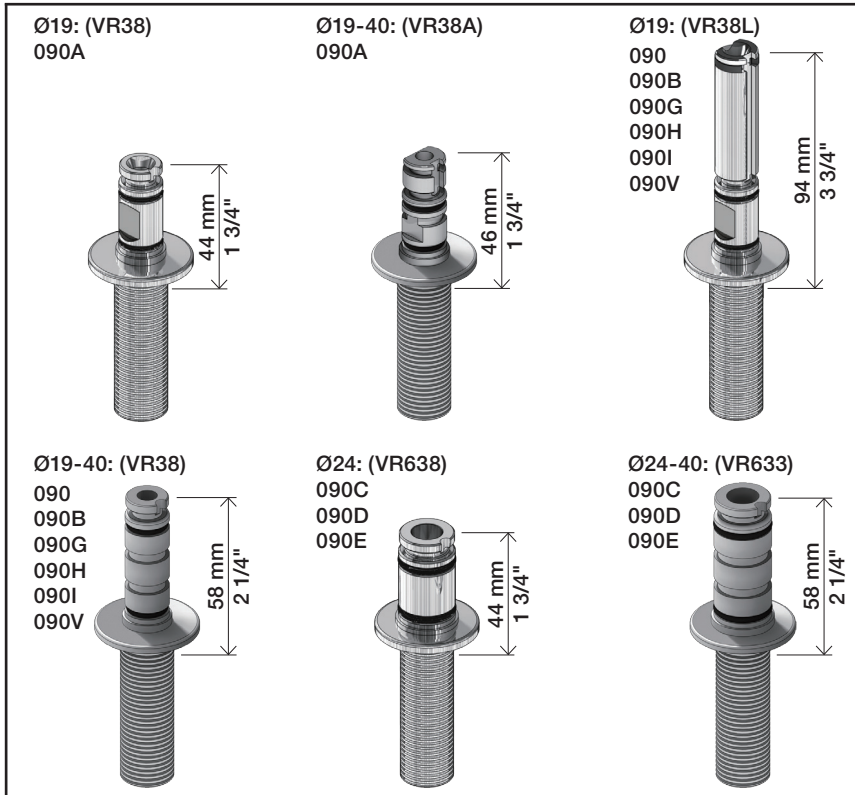

vola

mm:	H	D	h
090	210	200	145
090A	110	85	40
090B	185	100	114
090C	185	100	114
090D	220	200	130
090E	170	200	65
090G	185	140	105
090H	265	220	155
090I	325	220	215
090V	355	145	270

Inches:	H	D	h
090	8 1/2"	8"	5 3/4"
090A	4 1/4"	3 1/2"	1 1/2"
090B	7"	4"	4 1/2"
090C	7"	4"	4 1/2"
090D	8 3/4"	8"	5"
090E	6 3/4"	8"	2 1/2"
090G	7"	5 1/2"	4"
090H	10 1/2"	8 5/8"	6"
090I	12 3/4"	8 5/8"	8 1/2"
090V	14"	5 3/4"	10 1/2"

VOLA 090, 090A, 090B:
 VOLA 090C, 090D, 090E:
 VOLA 090G, 090H, 090I, 090V:

1 - 4

VOLA 090FM:

5

Fitting instruction Monteringsvægledning
 Montageanleitung Montage hanledning
 Monteringsvejledning Manuel de montage

04/00045
 04/00109

www.vola.com

mnt_090_V4_40999824
 21-11-2023

mm:	Ø	H	D	h
090	19	210	200	145
090A	19	110	85	40
090B	19	185	100	114
090C	24	185	100	114
090D	24	220	200	130
090E	24	170	200	65
090G	19	185	140	105
090H	19	265	220	155
090I	19	325	220	215
090V	19	355	145	270

Inches:	Ø	H	D	h
090	3/4"	8 1/4"	8"	5 3/4"
090A	3/4"	4 1/4"	3 1/2"	1 1/2"
090B	3/4"	7"	4"	4 1/2"
090C	1"	7"	4"	4 1/2"
090D	1"	8 3/4"	8"	5"
090E	1"	6 3/4"	8"	2 1/2"
090G	3/4"	7"	5 1/2"	4"
090H	3/4"	10 1/2"	8 5/8"	6"
090I	3/4"	12 3/4"	8 5/8"	8 1/2"
090V	3/4"	14"	5 3/4"	10 1/2"