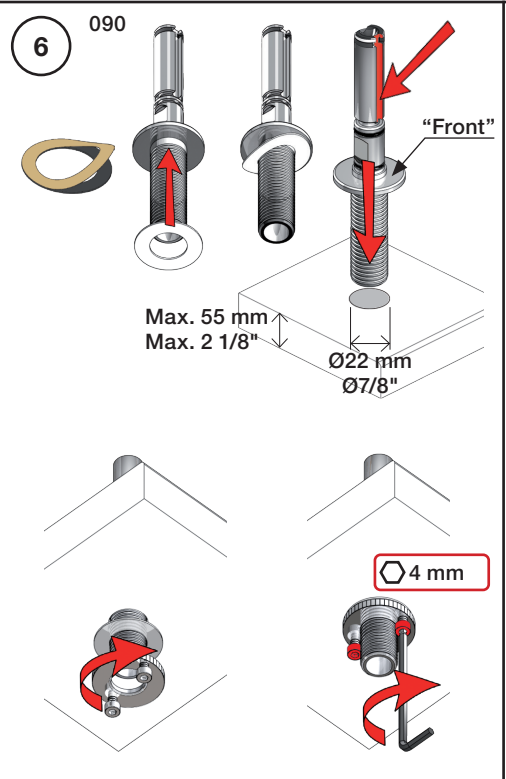

vola

mm:	H	D	h
090	210	200	145
090A	110	85	40
090B	185	100	114
090C	185	100	114
090D	220	200	130
090E	170	200	65
090G	185	140	105
090H	265	220	155
090I	325	220	215
090V	355	145	270

Inches:	H	D	h
090	8 1/2"	8"	5 3/4"
090A	4 1/4"	3 1/2"	1 1/2"
090B	7"	4"	4 1/2"
090C	7"	4"	4 1/2"
090D	8 3/4"	8"	5"
090E	6 3/4"	8"	2 1/2"
090G	7"	5 1/2"	4"
090H	10 1/2"	8 5/8"	6"
090I	12 3/4"	8 5/8"	8 1/2"
090V	14"	5 3/4"	10 1/2"

VOLA 090, 090A, 090B:
 VOLA 090C, 090D, 090E:
 VOLA 090G, 090H, 090I, 090V:

1 - 4

VOLA 090FM:

5

Fitting instruction Monteringsvægledning
 Montageanleitung Montage hanledning
 Monteringsvejledning Manuel de montage

Inches:	Ø	H	D	h
090	3/4"	8 1/4"	8"	5 3/4"
090A	3/4"	4 1/4"	3 1/2"	1 1/2"
090B	3/4"	7"	4"	4 1/2"
090C	1"	7"	4"	4 1/2"
090D	1"	8 3/4"	8"	5"
090E	1"	6 3/4"	8"	2 1/2"
090G	3/4"	7"	5 1/2"	4"
090H	3/4"	10 1/2"	8 5/8"	6"
090I	3/4"	12 3/4"	8 5/8"	8 1/2"
090V	3/4"	14"	5 3/4"	10 1/2"

vola
 Lunavej 2
 DK-8700 Horsens
 Tlf : + 45 7023 5500
 sales@vola.com
 www.vola.com

VOLA 090V

Date
 Apr. 12

Rev.
 3

Sheet
 SB 19.5

500:

500: Ø10
500US: Ø3/8"

- VR277K: VR22, VR269, VR277
- VR297: VR20, VR22, VR269, VR273, VR277, VR294, VR295, VR296
- VR434: 2xVR444, VR445, 2xVR455, VR502
- NR.10: VR20, VR22, VR273, VR294, VR295