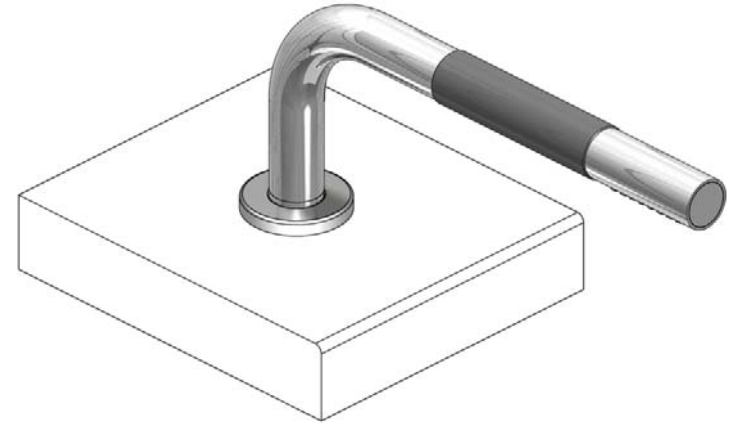

vola

Fitting instruction
 Montageanleitung
 Monteringsvejledning
 Monteringsvægledning
 Montage hanleiding
 Manuel de montage

3

4

5

- VR1277K: VR22, VR2269, VR1277
 VR090D/C: VR623, VR624C, 4xVR631, VR1902
 VR434: VR261, VR263, VR440, VR442, 2xVR455
 VR435: VR63, 2xVR444, VR447, VR448
 VR437: VR97, VR98, 2xVR444, VR450, VR451
 NR.11: VR20, VR22, VR1273, VR1274, VR1275