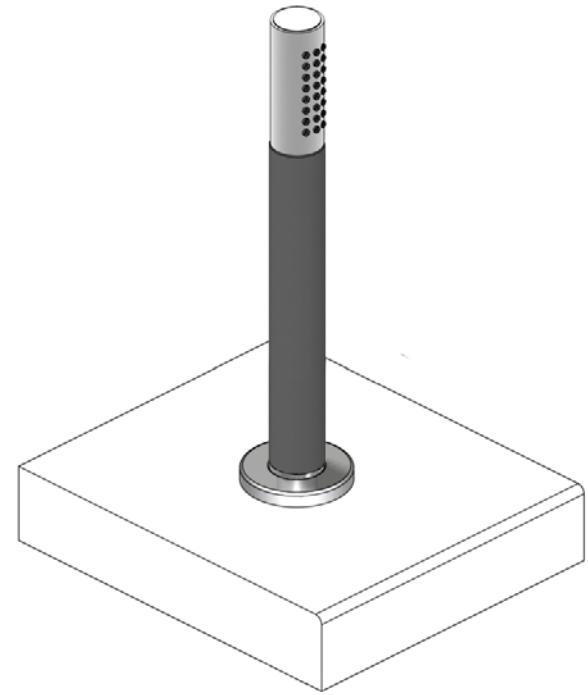

vola

Fitting instruction
 Montageanleitung
 Monteringsvejledning
 Monteringsvægledning
 Montage hanleiding
 Manuel de montage

3

4

5

- VR1277K: VR22, VR2269, VR1277
 VR090D/C: VR623, VR624C, 4xVR631, VR1902
 VR434: VR261, VR263, VR440, VR442, 2xVR455
 VR435: VR63, 2xVR444, VR447, VR448
 VR437: VR97, VR98, 2xVR444, VR450, VR451
 NR.11: VR20, VR22, VR1273, VR1274, VR1275