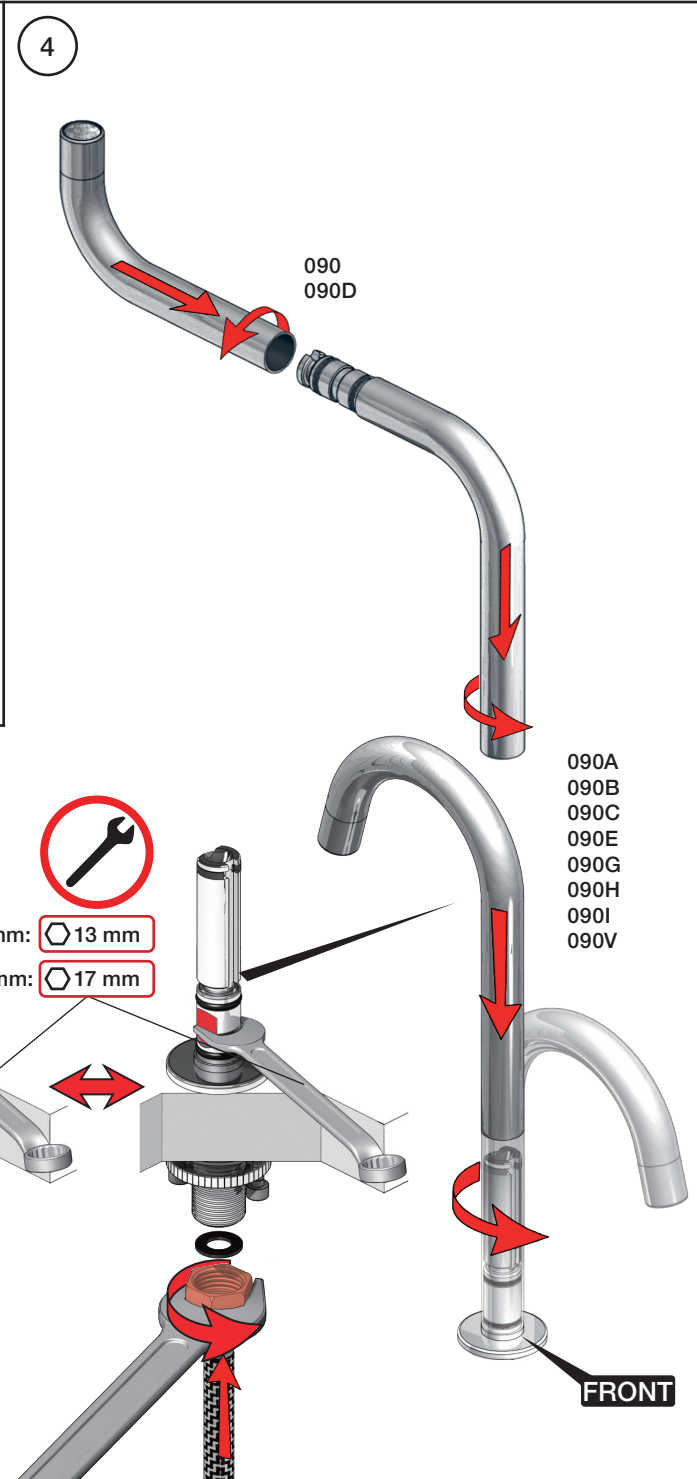

VOLA 090, 090A, 090B:
 VOLA 090C, 090D, 090E:
 VOLA 090G, 090H, 090I, 090V:

1 - 4

VOLA 090FM:

5

Fitting instruction Monteringsvægledning
 Montageanleitung Montage hanledning
 Monteringsvejledning Manuel de montage

04/00045
 04/00109

www.vola.com

mnt_090_V4_40999824
 21-11-2023

mm:	Ø	H	D	h
090	19	210	200	145
090A	19	110	85	40
090B	19	185	100	114
090C	24	185	100	114
090D	24	220	200	130
090E	24	170	200	65
090G	19	185	140	105
090H	19	265	220	155
090I	19	325	220	215
090V	19	355	145	270

Inches:	Ø	H	D	h
090	3/4"	8 1/4"	8"	5 3/4"
090A	3/4"	4 1/4"	3 1/2"	1 1/2"
090B	3/4"	7"	4"	4 1/2"
090C	1"	7"	4"	4 1/2"
090D	1"	8 3/4"	8"	5"
090E	1"	6 3/4"	8"	2 1/2"
090G	3/4"	7"	5 1/2"	4"
090H	3/4"	10 1/2"	8 5/8"	6"
090I	3/4"	12 3/4"	8 5/8"	8 1/2"
090V	3/4"	14"	5 3/4"	10 1/2"

VOLA 090D

Date
 Oct. 14

Rev.
 1

Sheet
 SB 18.1

2500:

500: Ø10
500US: Ø3/8"

- VR1277K: VR22, VR2269, VR1277
- VR434: 2xVR455, VR445, VR446, VR502
- NR.11: VR20, VR22, VR1273, VR1274, VR1275

vola
Lunavej 2
DK-8700 Horsens
Tlf : + 45 7023 5500
sales@vola.com
www.vola.com