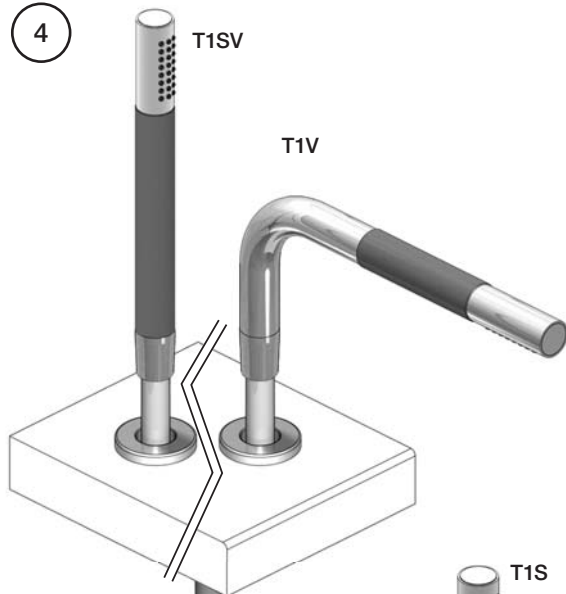

vola

Fitting instruction
 Montageanleitung
 Monteringsvejledning
 Monteringsvægledning
 Montage hanleiding
 Manuel de montage

3

4

5

- VR1277K: VR22, VR2269, VR1277
 VR090D/C: VR623, VR624C, 4xVR631, VR1902
 VR434: VR261, VR263, VR440, VR442, 2xVR455
 VR435: VR63, 2xVR444, VR447, VR448
 VR437: VR97, VR98, 2xVR444, VR450, VR451
 NR.11: VR20, VR22, VR1273, VR1274, VR1275

vola

Lunavej 2
 DK-8700 Horsens
 Tlf : + 45 7023 5500
 sales@vola.com
 www.vola.com

VOLA SC10, SC12

Date
 Jan. 23

Rev.
 4

Sheet
 SB 27.68

634D-40* - Oct. 2014:
 Not backward compatible.
 Nicht abwärtskompatibel.
 Ikke bagudkompatibel.
 Inte bakåtcompatibel.
 Niet achterwaarts compatibel.
 Pas rétrocompatible.