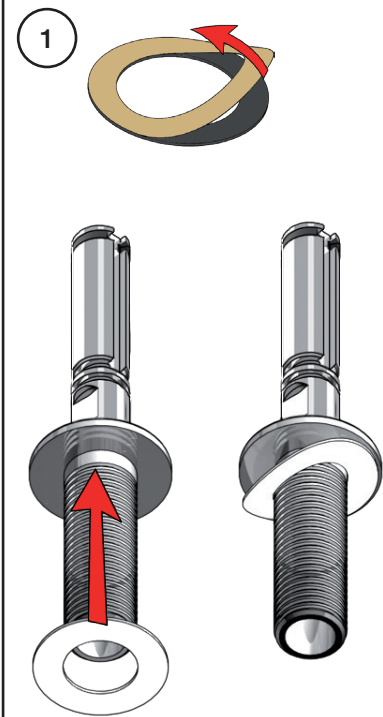

VOLA 090, 090A, 090B:
 VOLA 090C, 090D, 090E:
 VOLA 090G, 090H, 090I, 090V:

1 - 4

VOLA 090FM:

5

Fitting instruction Monteringsvægledning
 Montageanleitung Montage hanledning
 Monteringsvejledning Manuel de montage

04/00045
 04/00109

www.vola.com

mnt_090_V4_40999824
 21-11-2023

mm:	Ø	H	D	h
090	19	210	200	145
090A	19	110	85	40
090B	19	185	100	114
090C	24	185	100	114
090D	24	220	200	130
090E	24	170	200	65
090G	19	185	140	105
090H	19	265	220	155
090I	19	325	220	215
090V	19	355	145	270

Inches:	Ø	H	D	h
090	3/4"	8 1/4"	8"	5 3/4"
090A	3/4"	4 1/4"	3 1/2"	1 1/2"
090B	3/4"	7"	4"	4 1/2"
090C	1"	7"	4"	4 1/2"
090D	1"	8 3/4"	8"	5"
090E	1"	6 3/4"	8"	2 1/2"
090G	3/4"	7"	5 1/2"	4"
090H	3/4"	10 1/2"	8 5/8"	6"
090I	3/4"	12 3/4"	8 5/8"	8 1/2"
090V	3/4"	14"	5 3/4"	10 1/2"

VOLA 090D

Date
 Oct. 14

Rev.
 1

Sheet
 SB 18.1

2500:

500: Ø10
500US: Ø3/8"

- VR1277K: VR22, VR2269, VR1277
- VR434: 2xVR455, VR445, VR446, VR502
- NR.11: VR20, VR22, VR1273, VR1274, VR1275

vola
Lunavej 2
DK-8700 Horsens
Tlf : + 45 7023 5500
sales@vola.com
www.vola.com