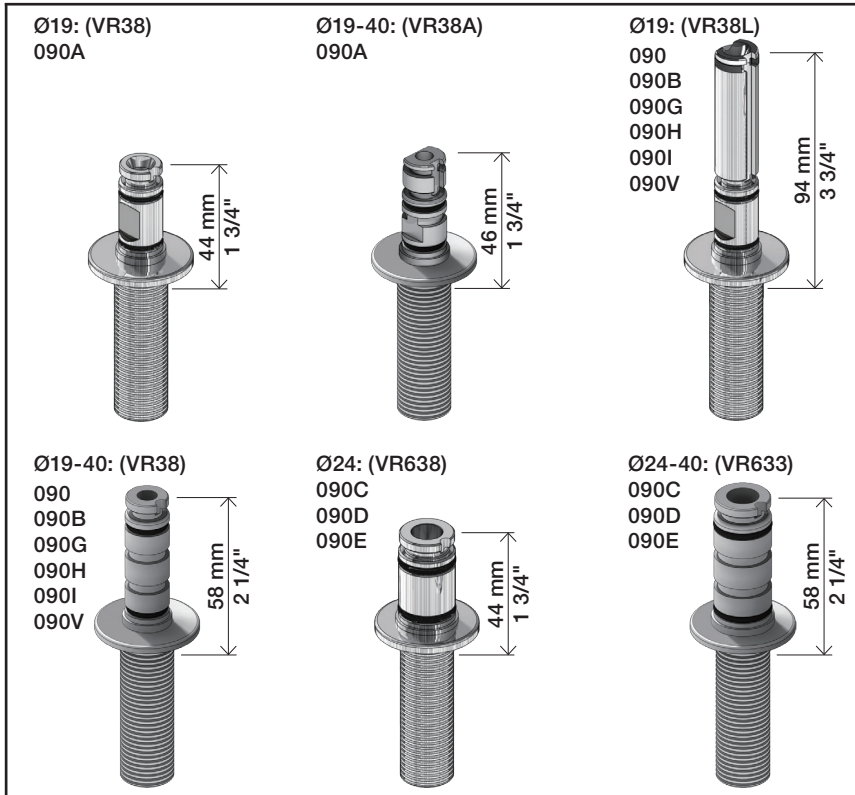

VOLA 090, 090A, 090B:
 VOLA 090C, 090D, 090E:
 VOLA 090G, 090H, 090I, 090V:

1 - 4

VOLA 090FM:

5

Fitting instruction Monteringsvægledning
 Montageanleitung Montage hanledning
 Monteringsvejledning Manuel de montage

04/00045
 04/00109

www.vola.com

mnt_090_V4_40999824
 21-11-2023

mm:	Ø	H	D	h
090	19	210	200	145
090A	19	110	85	40
090B	19	185	100	114
090C	24	185	100	114
090D	24	220	200	130
090E	24	170	200	65
090G	19	185	140	105
090H	19	265	220	155
090I	19	325	220	215
090V	19	355	145	270

Inches:	Ø	H	D	h
090	3/4"	8 1/4"	8"	5 3/4"
090A	3/4"	4 1/4"	3 1/2"	1 1/2"
090B	3/4"	7"	4"	4 1/2"
090C	1"	7"	4"	4 1/2"
090D	1"	8 3/4"	8"	5"
090E	1"	6 3/4"	8"	2 1/2"
090G	3/4"	7"	5 1/2"	4"
090H	3/4"	10 1/2"	8 5/8"	6"
090I	3/4"	12 3/4"	8 5/8"	8 1/2"
090V	3/4"	14"	5 3/4"	10 1/2"

VOLA 090D

Date
 Oct. 14

Rev.
 1

Sheet
 SB 18.1

2500:

500: Ø10
500US: Ø3/8"

- VR1277K: VR22, VR2269, VR1277
- VR434: 2xVR455, VR445, VR446, VR502
- NR.11: VR20, VR22, VR1273, VR1274, VR1275

vola
Lunavej 2
DK-8700 Horsens
Tlf : + 45 7023 5500
sales@vola.com
www.vola.com