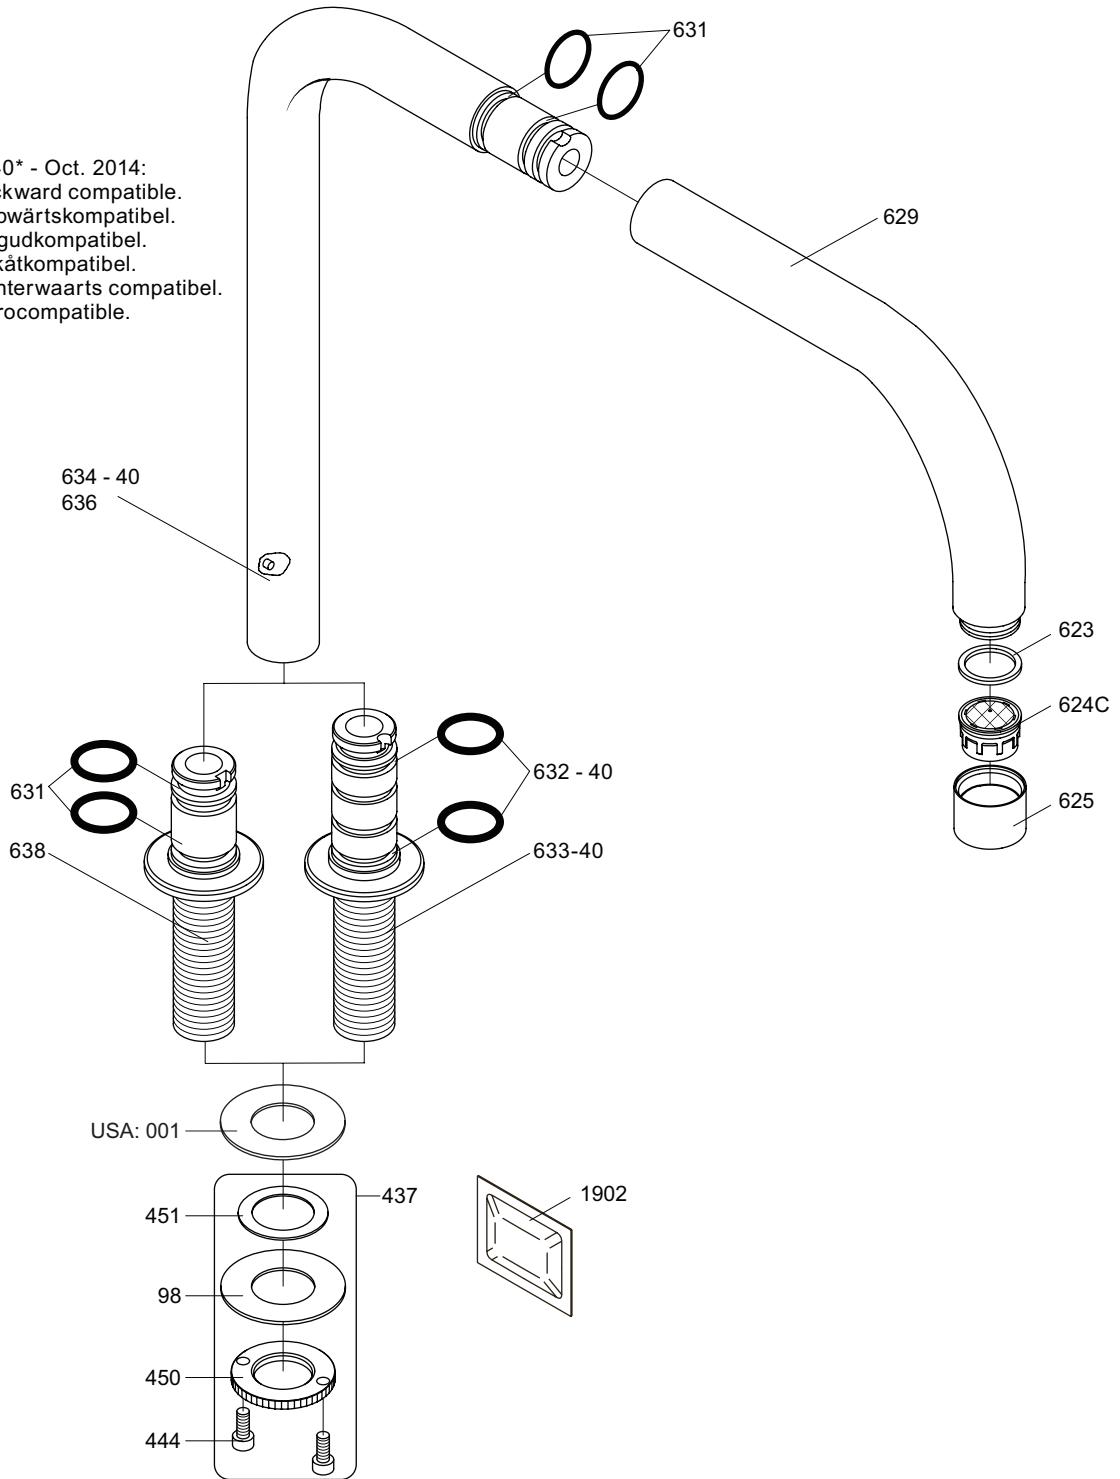

Inches:	Ø	H	D	h
090	3/4"	8 1/4"	8"	5 3/4"
090A	3/4"	4 1/4"	3 1/2"	1 1/2"
090B	3/4"	7"	4"	4 1/2"
090C	1"	7"	4"	4 1/2"
090D	1"	8 3/4"	8"	5"
090E	1"	6 3/4"	8"	2 1/2"
090G	3/4"	7"	5 1/2"	4"
090H	3/4"	10 1/2"	8 5/8"	6"
090I	3/4"	12 3/4"	8 5/8"	8 1/2"
090V	3/4"	14"	5 3/4"	10 1/2"

vola

Fitting instruction
 Montageanleitung
 Monteringsvejledning
 Monteringsvægledning
 Montage hanleiding
 Manuel de montage

3

4

5

- VR1277K: VR22, VR2269, VR1277
 VR090D/C: VR623, VR624C, 4xVR631, VR1902
 VR434: VR261, VR263, VR440, VR442, 2xVR455
 VR435: VR63, 2xVR444, VR447, VR448
 VR437: VR97, VR98, 2xVR444, VR450, VR451
 NR.11: VR20, VR22, VR1273, VR1274, VR1275

vola

Lunavej 2
 DK-8700 Horsens
 Tlf : + 45 7023 5500
 sales@vola.com
 www.vola.com

VOLA SC10, SC12

Date
 Jan. 23

Rev.
 4

Sheet
 SB 27.68

634D-40* - Oct. 2014:
 Not backward compatible.
 Nicht abwärtskompatibel.
 Ikke bagudkompatibel.
 Inte bakåtcompatibel.
 Niet achterwaarts compatibel.
 Pas rétrocompatible.

VOLA 090D

Date
 Oct. 14

Rev.
 1

Sheet
 SB 18.1

2500:

500: Ø10
500US: Ø3/8"

- VR1277K: VR22, VR2269, VR1277
- VR434: 2xVR455, VR445, VR446, VR502
- NR.11: VR20, VR22, VR1273, VR1274, VR1275

vola
Lunavej 2
DK-8700 Horsens
Tlf : + 45 7023 5500
sales@vola.com
www.vola.com