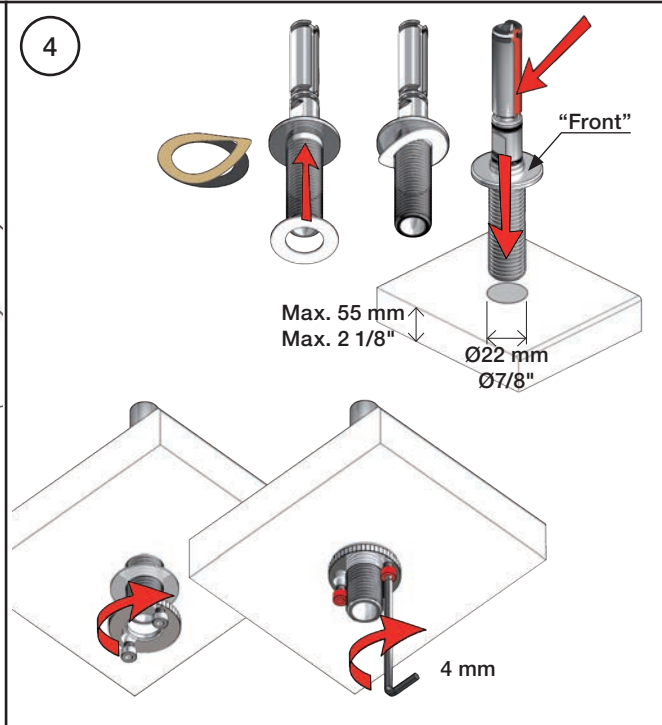

Max. 65°C, 150°F

4A

mm:	H	D	h
090	210	200	145
090A	110	85	40
090B	185	100	114
090C	185	100	114
090D	220	200	130
090E	170	200	65
090G	185	140	105
090H	265	230	155
090I	325	230	216
090V	355	145	270

Inches:	H	D	h
090	8 1/2"	8"	5 3/4"
090A	4 1/4"	3 1/2"	1 1/2"
090B	7"	4"	4 1/2"
090C	7"	4"	4 1/2"
090D	8 3/4"	8"	5"
090E	6 3/4"	8"	2 1/2"
090G	7"	5 1/2"	4"
090H	10 1/2"	9"	6"
090I	12 3/4"	9"	8 1/2"
090V	14"	5 3/4"	10 1/2"

Inches:	Ø	H	D	h
090	3/4"	8 1/4"	8"	5 3/4"
090A	3/4"	4 1/4"	3 1/2"	1 1/2"
090B	3/4"	7"	4"	4 1/2"
090C	1"	7"	4"	4 1/2"
090D	1"	8 3/4"	8"	5"
090E	1"	6 3/4"	8"	2 1/2"
090G	3/4"	7"	5 1/2"	4"
090H	3/4"	10 1/2"	8 5/8"	6"
090I	3/4"	12 3/4"	8 5/8"	8 1/2"
090V	3/4"	14"	5 3/4"	10 1/2"

VOLA 090D

Date
 Oct. 14

Rev.
 1

Sheet
 SB 18.1

500:

500: Ø10
500US: Ø3/8"

- VR277K: VR22, VR269, VR277
- VR297: VR20, VR22, VR269, VR273, VR277, VR294, VR295, VR296
- VR434: 2xVR444, VR445, 2xVR455, VR502
- NR.10: VR20, VR22, VR273, VR294, VR295