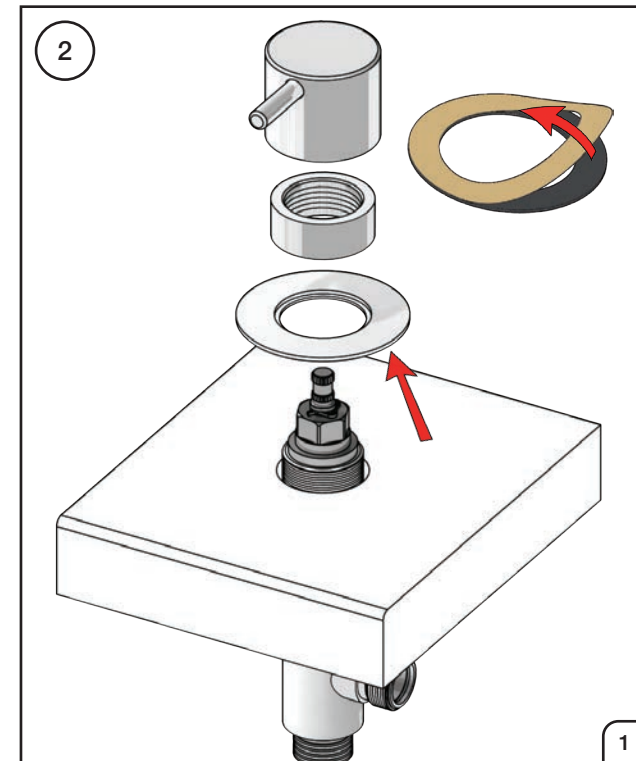

04/00115
 04/00307
 04/00340

www.vola.com

vola

S50_V9_40999831
 08-08-2024

Data, 3 Bar/43.5 Psi:

	l/min.	Gal/min.
S50:	32,0	8.5
KV3:	30,0	7.9
KV4:	9,0	2.4
KV10, 15:	9,0	2.4
HV5, 8, 10:	9,0	2.4
SC2, 4 (A24):	16,0	4.2
SC6, 8, 11, 13: (C)	26,0	6.9

Max. 65°C, 150°F

4A

mm:	H	D	h
090	210	200	145
090A	110	85	40
090B	185	100	114
090C	185	100	114
090D	220	200	130
090E	170	200	65
090G	185	140	105
090H	265	230	155
090I	325	230	216
090V	355	145	270

Inches:	H	D	h
090	8 1/2"	8"	5 3/4"
090A	4 1/4"	3 1/2"	1 1/2"
090B	7"	4"	4 1/2"
090C	7"	4"	4 1/2"
090D	8 3/4"	8"	5"
090E	6 3/4"	8"	2 1/2"
090G	7"	5 1/2"	4"
090H	10 1/2"	9"	6"
090I	12 3/4"	9"	8 1/2"
090V	14"	5 3/4"	10 1/2"