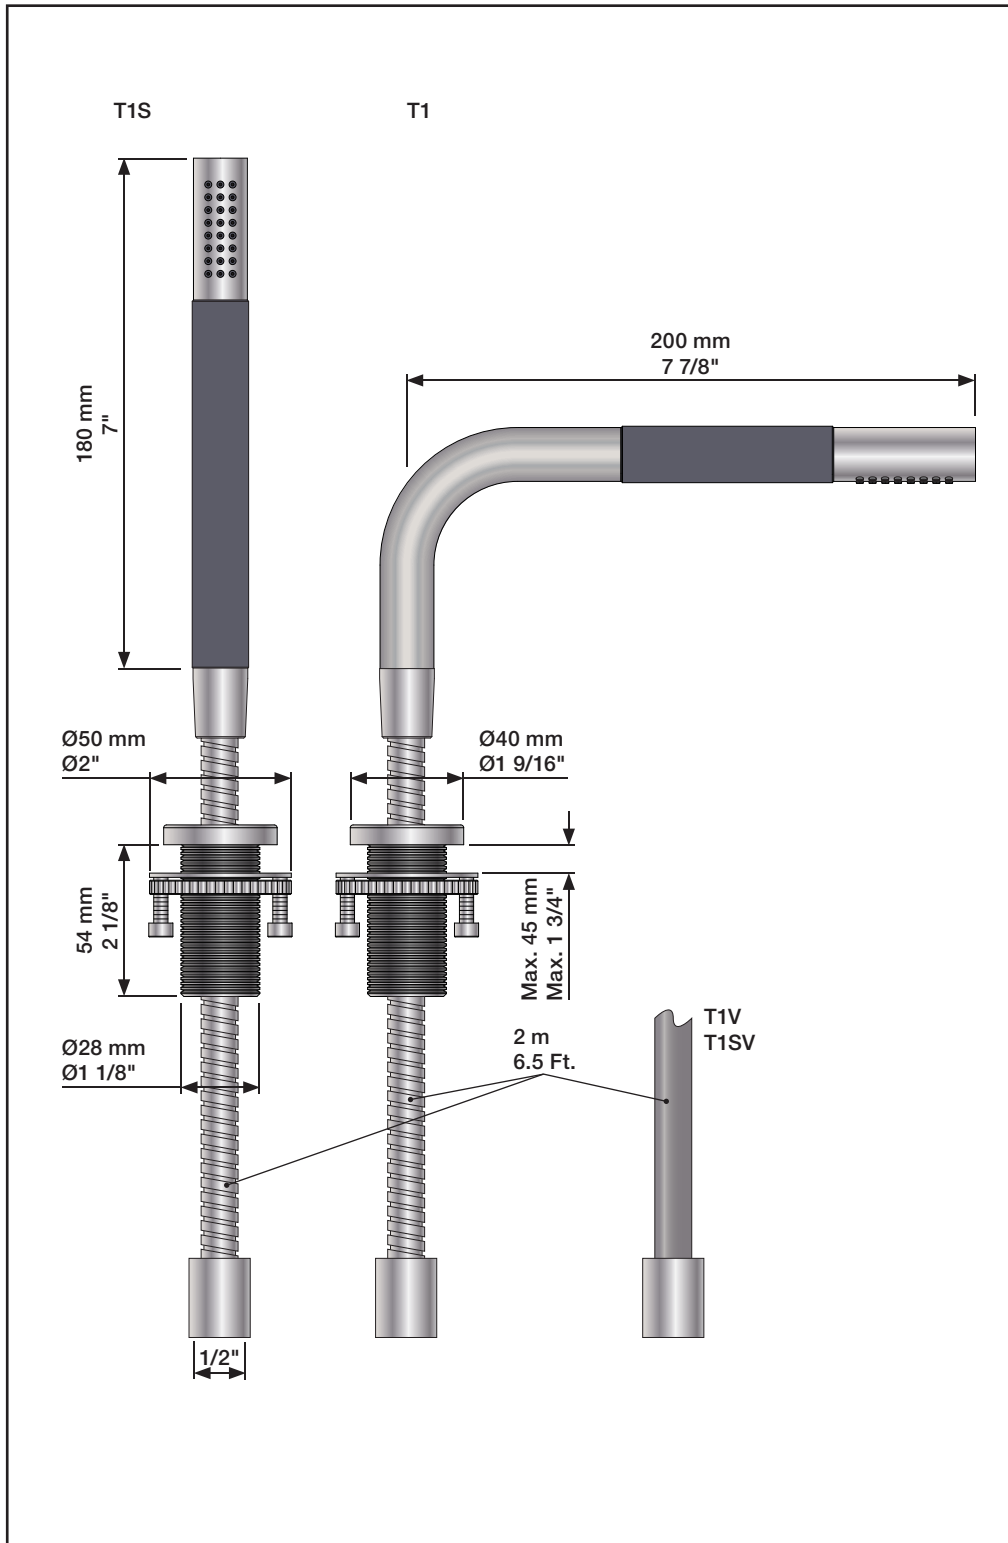

Max. 65°C, 150°F

4A

mm:	H	D	h
090	210	200	145
090A	110	85	40
090B	185	100	114
090C	185	100	114
090D	220	200	130
090E	170	200	65
090G	185	140	105
090H	265	230	155
090I	325	230	216
090V	355	145	270

Inches:	H	D	h
090	8 1/2"	8"	5 3/4"
090A	4 1/4"	3 1/2"	1 1/2"
090B	7"	4"	4 1/2"
090C	7"	4"	4 1/2"
090D	8 3/4"	8"	5"
090E	6 3/4"	8"	2 1/2"
090G	7"	5 1/2"	4"
090H	10 1/2"	9"	6"
090I	12 3/4"	9"	8 1/2"
090V	14"	5 3/4"	10 1/2"

Inches:	Ø	H	D	h
090	3/4"	8 1/4"	8"	5 3/4"
090A	3/4"	4 1/4"	3 1/2"	1 1/2"
090B	3/4"	7"	4"	4 1/2"
090C	1"	7"	4"	4 1/2"
090D	1"	8 3/4"	8"	5"
090E	1"	6 3/4"	8"	2 1/2"
090G	3/4"	7"	5 1/2"	4"
090H	3/4"	10 1/2"	8 5/8"	6"
090I	3/4"	12 3/4"	8 5/8"	8 1/2"
090V	3/4"	14"	5 3/4"	10 1/2"

vola

Fitting instruction
 Montageanleitung
 Monteringsvejledning
 Monteringsvægledning
 Montage hanleiding
 Manuel de montage

3

4

5

VR277K: VR22, VR269, VR277
 VR297: VR20, VR22, VR269, VR273, VR277, VR294, VR295, VR296
 VR434: VR261, VR263, VR440, VR442, 2xVR455
 VR435: VR63, 2xVR444, VR447, VR448
 VR436: VR63, 2xVR444, VR448, VR449

VOLA 090D

Date
 Oct. 14

Rev.
 1

Sheet
 SB 18.1

500:

500: Ø10
500US: Ø3/8"

- VR277K: VR22, VR269, VR277
- VR297: VR20, VR22, VR269, VR273, VR277, VR294, VR295, VR296
- VR434: 2xVR444, VR445, 2xVR455, VR502
- NR.10: VR20, VR22, VR273, VR294, VR295