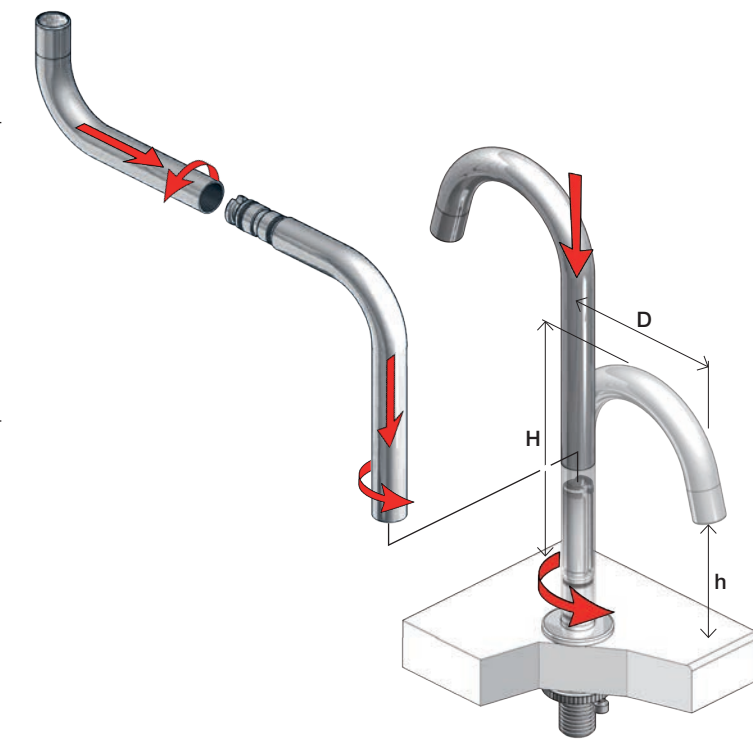

Max. 65°C, 150°F

4A

mm:	H	D	h
090	210	200	145
090A	110	85	40
090B	185	100	114
090C	185	100	114
090D	220	200	130
090E	170	200	65
090G	185	140	105
090H	265	230	155
090I	325	230	216
090V	355	145	270

Inches:	H	D	h
090	8 1/2"	8"	5 3/4"
090A	4 1/4"	3 1/2"	1 1/2"
090B	7"	4"	4 1/2"
090C	7"	4"	4 1/2"
090D	8 3/4"	8"	5"
090E	6 3/4"	8"	2 1/2"
090G	7"	5 1/2"	4"
090H	10 1/2"	9"	6"
090I	12 3/4"	9"	8 1/2"
090V	14"	5 3/4"	10 1/2"