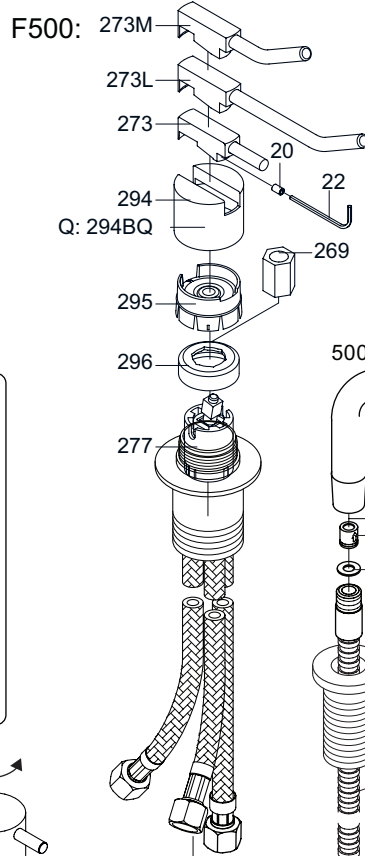

Max. 65°C, 150°F

4A

mm:	H	D	h
090	210	200	145
090A	110	85	40
090B	185	100	114
090C	185	100	114
090D	220	200	130
090E	170	200	65
090G	185	140	105
090H	265	230	155
090I	325	230	216
090V	355	145	270

Inches:	H	D	h
090	8 1/2"	8"	5 3/4"
090A	4 1/4"	3 1/2"	1 1/2"
090B	7"	4"	4 1/2"
090C	7"	4"	4 1/2"
090D	8 3/4"	8"	5"
090E	6 3/4"	8"	2 1/2"
090G	7"	5 1/2"	4"
090H	10 1/2"	9"	6"
090I	12 3/4"	9"	8 1/2"
090V	14"	5 3/4"	10 1/2"

Inches:	Ø	H	D	h
090	3/4"	8 1/4"	8"	5 3/4"
090A	3/4"	4 1/4"	3 1/2"	1 1/2"
090B	3/4"	7"	4"	4 1/2"
090C	1"	7"	4"	4 1/2"
090D	1"	8 3/4"	8"	5"
090E	1"	6 3/4"	8"	2 1/2"
090G	3/4"	7"	5 1/2"	4"
090H	3/4"	10 1/2"	8 5/8"	6"
090I	3/4"	12 3/4"	8 5/8"	8 1/2"
090V	3/4"	14"	5 3/4"	10 1/2"

vola

Fitting instruction
 Montageanleitung
 Monteringsvejledning
 Monteringsvægledning
 Montage hanleiding
 Manuel de montage

3

4

5

VR277K: VR22, VR269, VR277
 VR297: VR20, VR22, VR269, VR273, VR277, VR294, VR295, VR296
 VR434: VR261, VR263, VR440, VR442, 2xVR455
 VR435: VR63, 2xVR444, VR447, VR448
 VR436: VR63, 2xVR444, VR448, VR449

VOLA 090D

Date
 Oct. 14

Rev.
 1

Sheet
 SB 18.1

500:

500: Ø10
500US: Ø3/8"

- VR277K: VR22, VR269, VR277
- VR297: VR20, VR22, VR269, VR273, VR277, VR294, VR295, VR296
- VR434: 2xVR444, VR445, 2xVR455, VR502
- NR.10: VR20, VR22, VR273, VR294, VR295