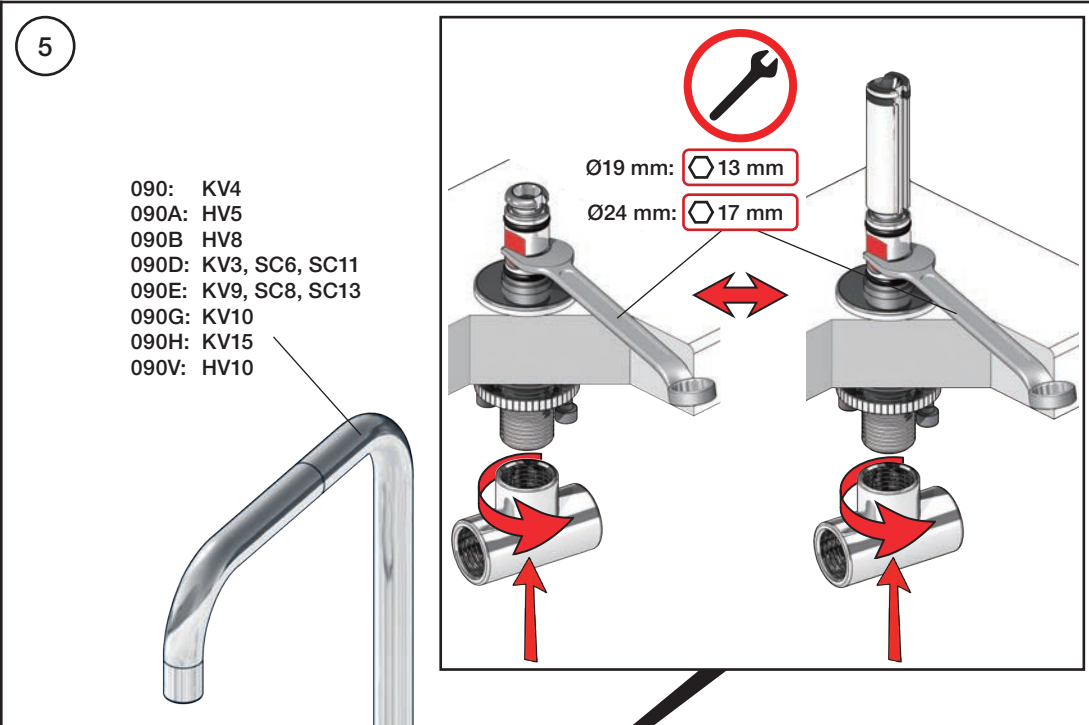

04/00115
 04/00307
 04/00340

www.vola.com

vola

S50_V9_40999831
 08-08-2024

Data, 3 Bar/43.5 Psi:

	l/min.	Gal/min.
S50:	32,0	8.5
KV3:	30,0	7.9
KV4:	9,0	2.4
KV10, 15:	9,0	2.4
HV5, 8, 10:	9,0	2.4
SC2, 4 (A24):	16,0	4.2
SC6, 8, 11, 13: (C)	26,0	6.9

Max. 65°C, 150°F

- 090: KV4
- 090A: HV5
- 090B: HV8
- 090D: KV3, SC6, SC11
- 090E: KV9, SC8, SC13
- 090G: KV10
- 090H: KV15
- 090V: HV10

4A

mm:	H	D	h
090	210	200	145
090A	110	85	40
090B	185	100	114
090C	185	100	114
090D	220	200	130
090E	170	200	65
090G	185	140	105
090H	265	230	155
090I	325	230	216
090V	355	145	270

Inches:	H	D	h
090	8 1/2"	8"	5 3/4"
090A	4 1/4"	3 1/2"	1 1/2"
090B	7"	4"	4 1/2"
090C	7"	4"	4 1/2"
090D	8 3/4"	8"	5"
090E	6 3/4"	8"	2 1/2"
090G	7"	5 1/2"	4"
090H	10 1/2"	9"	6"
090I	12 3/4"	9"	8 1/2"
090V	14"	5 3/4"	10 1/2"