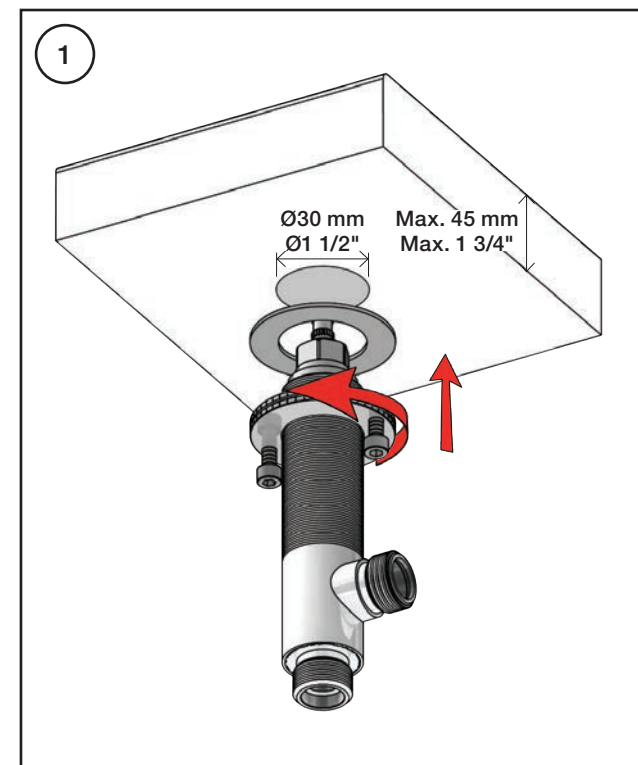

04/00115
 04/00307
 04/00340

www.vola.com

vola

S50_V9_40999831
 08-08-2024

Data, 3 Bar/43.5 Psi:

	l/min.	Gal/min.
S50:	32,0	8.5
KV3:	30,0	7.9
KV4:	9,0	2.4
KV10, 15:	9,0	2.4
HV5, 8, 10:	9,0	2.4
SC2, 4 (A24):	16,0	4.2
SC6, 8, 11, 13: (C)	26,0	6.9

Max. 65°C, 150°F

- 090: KV4
- 090A: HV5
- 090B: HV8
- 090D: KV3, SC6, SC11
- 090E: KV9, SC8, SC13
- 090G: KV10
- 090H: KV15
- 090V: HV10

4A

mm:	H	D	h
090	210	200	145
090A	110	85	40
090B	185	100	114
090C	185	100	114
090D	220	200	130
090E	170	200	65
090G	185	140	105
090H	265	230	155
090I	325	230	216
090V	355	145	270

Inches:	H	D	h
090	8 1/2"	8"	5 3/4"
090A	4 1/4"	3 1/2"	1 1/2"
090B	7"	4"	4 1/2"
090C	7"	4"	4 1/2"
090D	8 3/4"	8"	5"
090E	6 3/4"	8"	2 1/2"
090G	7"	5 1/2"	4"
090H	10 1/2"	9"	6"
090I	12 3/4"	9"	8 1/2"
090V	14"	5 3/4"	10 1/2"