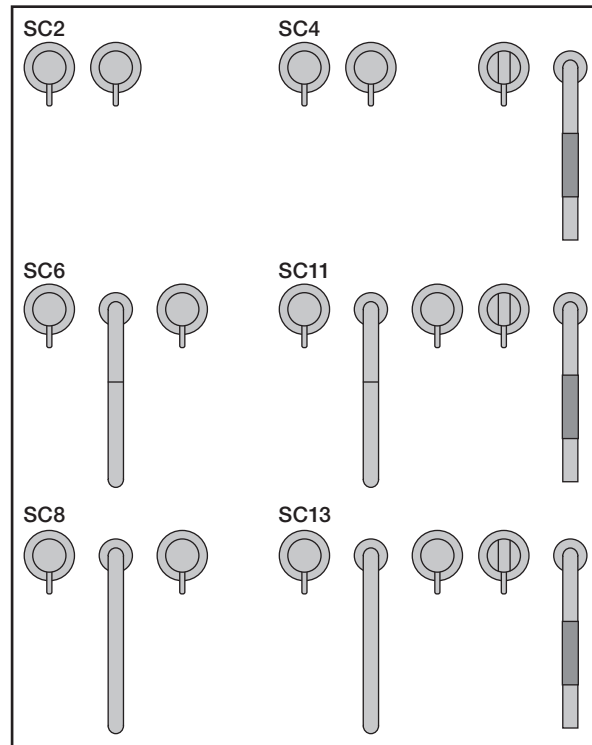

VOLA S50, S50D, S50DH
 VOLA KV3, KV4, KV9, KV10, KV15
 VOLA HV5, HV8, HV10
 VOLA SC2, SC4, SC6, SC8, SC11, SC13

Fitting instruction
 Montageanleitung
 Monteringsvejledning
 Monteringsvægledning
 Montage hanleiding
 Manuel de montage

04/00115
 04/00307
 04/00340

www.vola.com

vola

S50_V9_40999831
 08-08-2024

Data, 3 Bar/43.5 Psi:

	l/min.	Gal/min.
S50:	32,0	8.5
KV3:	30,0	7.9
KV4:	9,0	2.4
KV10, 15:	9,0	2.4
HV5, 8, 10:	9,0	2.4
SC2, 4 (A24):	16,0	4.2
SC6, 8, 11, 13: (C)	26,0	6.9

Max. 65°C, 150°F

- 090: KV4
- 090A: HV5
- 090B: HV8
- 090D: KV3, SC6, SC11
- 090E: KV9, SC8, SC13
- 090G: KV10
- 090H: KV15
- 090V: HV10

4A

mm:	H	D	h
090	210	200	145
090A	110	85	40
090B	185	100	114
090C	185	100	114
090D	220	200	130
090E	170	200	65
090G	185	140	105
090H	265	230	155
090I	325	230	216
090V	355	145	270

Inches:	H	D	h
090	8 1/2"	8"	5 3/4"
090A	4 1/4"	3 1/2"	1 1/2"
090B	7"	4"	4 1/2"
090C	7"	4"	4 1/2"
090D	8 3/4"	8"	5"
090E	6 3/4"	8"	2 1/2"
090G	7"	5 1/2"	4"
090H	10 1/2"	9"	6"
090I	12 3/4"	9"	8 1/2"
090V	14"	5 3/4"	10 1/2"