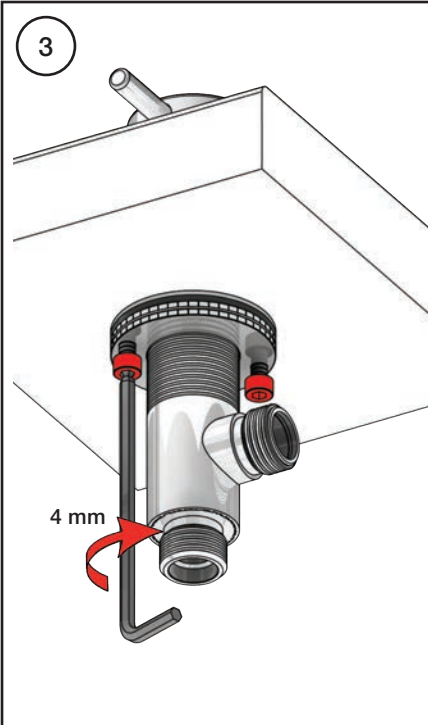

VOLA S50, S50D, S50DH
 VOLA KV3, KV4, KV9, KV10, KV15
 VOLA HV5, HV8, HV10
 VOLA SC2, SC4, SC6, SC8, SC11, SC13

Fitting instruction
 Montageanleitung
 Monteringsvejledning
 Monteringsvægledning
 Montage hanleiding
 Manuel de montage

04/00115
 04/00307
 04/00340

www.vola.com

vola

S50_V9_40999831
 08-08-2024

Data, 3 Bar/43.5 Psi:

	l/min.	Gal/min.
S50:	32,0	8.5
KV3:	30,0	7.9
KV4:	9,0	2.4
KV10, 15:	9,0	2.4
HV5, 8, 10:	9,0	2.4
SC2, 4 (A24):	16,0	4.2
SC6, 8, 11, 13: (C)	26,0	6.9

Max. 65°C, 150°F

- 090: KV4
- 090A: HV5
- 090B: HV8
- 090D: KV3, SC6, SC11
- 090E: KV9, SC8, SC13
- 090G: KV10
- 090H: KV15
- 090V: HV10

4A

mm:	H	D	h
090	210	200	145
090A	110	85	40
090B	185	100	114
090C	185	100	114
090D	220	200	130
090E	170	200	65
090G	185	140	105
090H	265	230	155
090I	325	230	216
090V	355	145	270

Inches:	H	D	h
090	8 1/2"	8"	5 3/4"
090A	4 1/4"	3 1/2"	1 1/2"
090B	7"	4"	4 1/2"
090C	7"	4"	4 1/2"
090D	8 3/4"	8"	5"
090E	6 3/4"	8"	2 1/2"
090G	7"	5 1/2"	4"
090H	10 1/2"	9"	6"
090I	12 3/4"	9"	8 1/2"
090V	14"	5 3/4"	10 1/2"