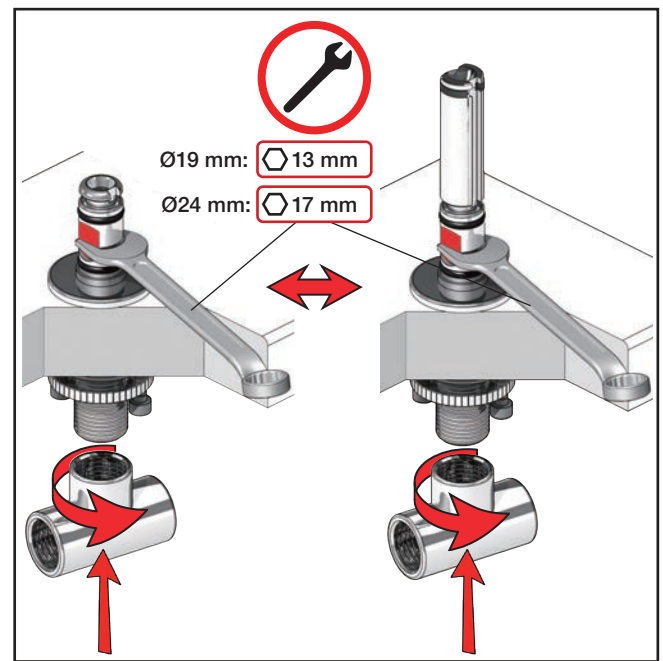

VOLA S50, S50D, S50DH
 VOLA KV3, KV4, KV9, KV10, KV15
 VOLA HV5, HV8, HV10
 VOLA SC2, SC4, SC6, SC8, SC11, SC13

Fitting instruction
 Montageanleitung
 Monteringsvejledning
 Monteringsvægledning
 Montage hanleiding
 Manuel de montage

04/00115
 04/00307
 04/00340

www.vola.com

vola

S50_V9_40999831
 08-08-2024

Data, 3 Bar/43.5 Psi:

	l/min.	Gal/min.
S50:	32,0	8.5
KV3:	30,0	7.9
KV4:	9,0	2.4
KV10, 15:	9,0	2.4
HV5, 8, 10:	9,0	2.4
SC2, 4 (A24):	16,0	4.2
SC6, 8, 11, 13: (C)	26,0	6.9

Max. 65°C, 150°F

- 090: KV4
- 090A: HV5
- 090B: HV8
- 090D: KV3, SC6, SC11
- 090E: KV9, SC8, SC13
- 090G: KV10
- 090H: KV15
- 090V: HV10

4A

mm:	H	D	h
090	210	200	145
090A	110	85	40
090B	185	100	114
090C	185	100	114
090D	220	200	130
090E	170	200	65
090G	185	140	105
090H	265	230	155
090I	325	230	216
090V	355	145	270

Inches:	H	D	h
090	8 1/2"	8"	5 3/4"
090A	4 1/4"	3 1/2"	1 1/2"
090B	7"	4"	4 1/2"
090C	7"	4"	4 1/2"
090D	8 3/4"	8"	5"
090E	6 3/4"	8"	2 1/2"
090G	7"	5 1/2"	4"
090H	10 1/2"	9"	6"
090I	12 3/4"	9"	8 1/2"
090V	14"	5 3/4"	10 1/2"