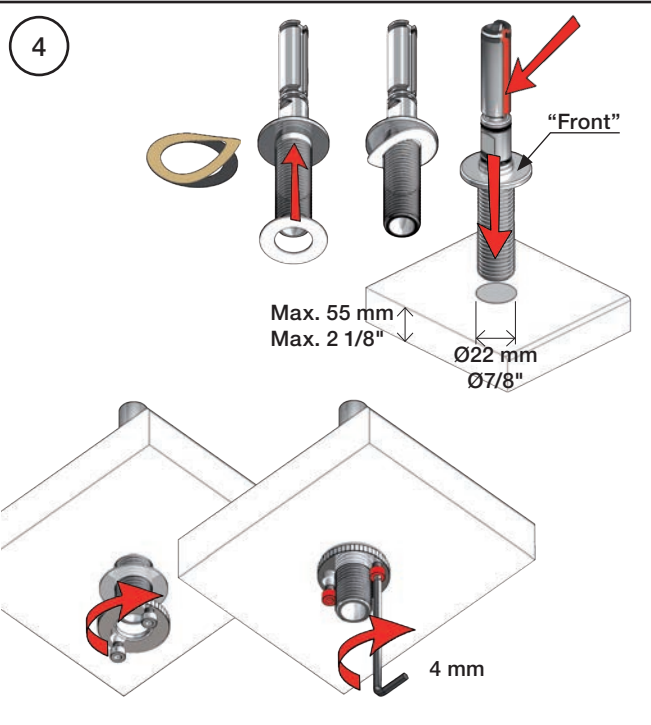

VOLA S50, S50D, S50DH
 VOLA KV3, KV4, KV9, KV10, KV15
 VOLA HV5, HV8, HV10
 VOLA SC2, SC4, SC6, SC8, SC11, SC13

Fitting instruction
 Montageanleitung
 Monteringsvejledning
 Monteringsvægledning
 Montage hanleiding
 Manuel de montage

04/00115
 04/00307
 04/00340

www.vola.com

vola

S50_V9_40999831
 08-08-2024

Data, 3 Bar/43.5 Psi:

	l/min.	Gal/min.
S50:	32,0	8.5
KV3:	30,0	7.9
KV4:	9,0	2.4
KV10, 15:	9,0	2.4
HV5, 8, 10:	9,0	2.4
SC2, 4 (A24):	16,0	4.2
SC6, 8, 11, 13: (C)	26,0	6.9

Max. 65°C, 150°F

- 090: KV4
- 090A: HV5
- 090B: HV8
- 090D: KV3, SC6, SC11
- 090E: KV9, SC8, SC13
- 090G: KV10
- 090H: KV15
- 090V: HV10

4A

mm:	H	D	h
090	210	200	145
090A	110	85	40
090B	185	100	114
090C	185	100	114
090D	220	200	130
090E	170	200	65
090G	185	140	105
090H	265	230	155
090I	325	230	216
090V	355	145	270

Inches:	H	D	h
090	8 1/2"	8"	5 3/4"
090A	4 1/4"	3 1/2"	1 1/2"
090B	7"	4"	4 1/2"
090C	7"	4"	4 1/2"
090D	8 3/4"	8"	5"
090E	6 3/4"	8"	2 1/2"
090G	7"	5 1/2"	4"
090H	10 1/2"	9"	6"
090I	12 3/4"	9"	8 1/2"
090V	14"	5 3/4"	10 1/2"