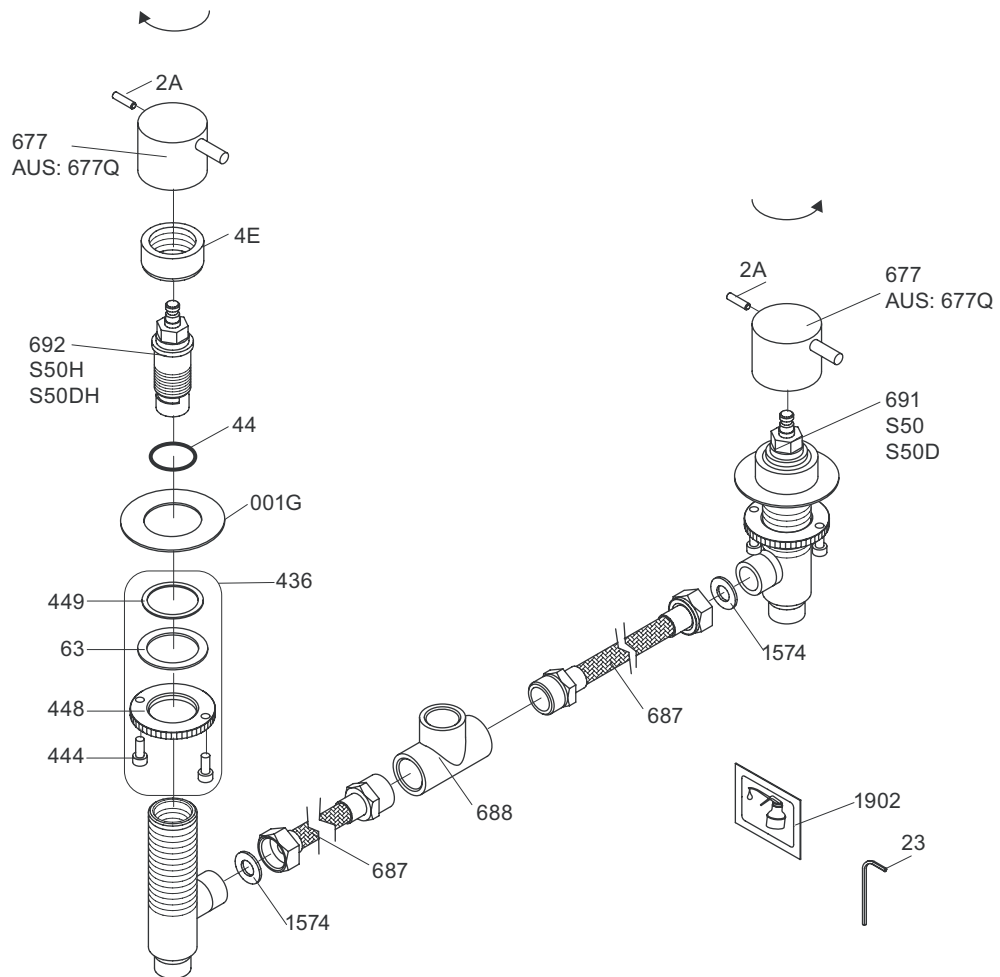

04/00115
 04/00307
 04/00340

www.vola.com

vola

S50_V9_40999831
 08-08-2024

Data, 3 Bar/43.5 Psi:

	l/min.	Gal/min.
S50:	32,0	8.5
KV3:	30,0	7.9
KV4:	9,0	2.4
KV10, 15:	9,0	2.4
HV5, 8, 10:	9,0	2.4
SC2, 4 (A24):	16,0	4.2
SC6, 8, 11, 13: (C)	26,0	6.9

Max. 65°C, 150°F

- 090: KV4
- 090A: HV5
- 090B: HV8
- 090D: KV3, SC6, SC11
- 090E: KV9, SC8, SC13
- 090G: KV10
- 090H: KV15
- 090V: HV10

4A

mm:	H	D	h
090	210	200	145
090A	110	85	40
090B	185	100	114
090C	185	100	114
090D	220	200	130
090E	170	200	65
090G	185	140	105
090H	265	230	155
090I	325	230	216
090V	355	145	270

Inches:	H	D	h
090	8 1/2"	8"	5 3/4"
090A	4 1/4"	3 1/2"	1 1/2"
090B	7"	4"	4 1/2"
090C	7"	4"	4 1/2"
090D	8 3/4"	8"	5"
090E	6 3/4"	8"	2 1/2"
090G	7"	5 1/2"	4"
090H	10 1/2"	9"	6"
090I	12 3/4"	9"	8 1/2"
090V	14"	5 3/4"	10 1/2"