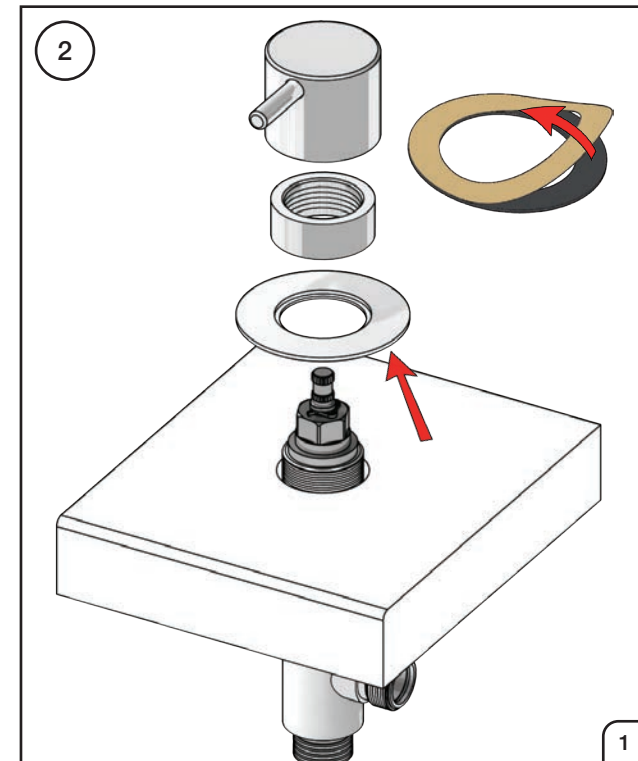

04/00115
 04/00307
 04/00340

www.vola.com

vola

S50_V9_40999831
 08-08-2024

Data, 3 Bar/43.5 Psi:

	l/min.	Gal/min.
S50:	32,0	8.5
KV3:	30,0	7.9
KV4:	9,0	2.4
KV10, 15:	9,0	2.4
HV5, 8, 10:	9,0	2.4
SC2, 4 (A24):	16,0	4.2
SC6, 8, 11, 13: (C)	26,0	6.9

Max. 65°C, 150°F

- 090: KV4
- 090A: HV5
- 090B: HV8
- 090D: KV3, SC6, SC11
- 090E: KV9, SC8, SC13
- 090G: KV10
- 090H: KV15
- 090V: HV10

4A

mm:	H	D	h
090	210	200	145
090A	110	85	40
090B	185	100	114
090C	185	100	114
090D	220	200	130
090E	170	200	65
090G	185	140	105
090H	265	230	155
090I	325	230	216
090V	355	145	270

Inches:	H	D	h
090	8 1/2"	8"	5 3/4"
090A	4 1/4"	3 1/2"	1 1/2"
090B	7"	4"	4 1/2"
090C	7"	4"	4 1/2"
090D	8 3/4"	8"	5"
090E	6 3/4"	8"	2 1/2"
090G	7"	5 1/2"	4"
090H	10 1/2"	9"	6"
090I	12 3/4"	9"	8 1/2"
090V	14"	5 3/4"	10 1/2"