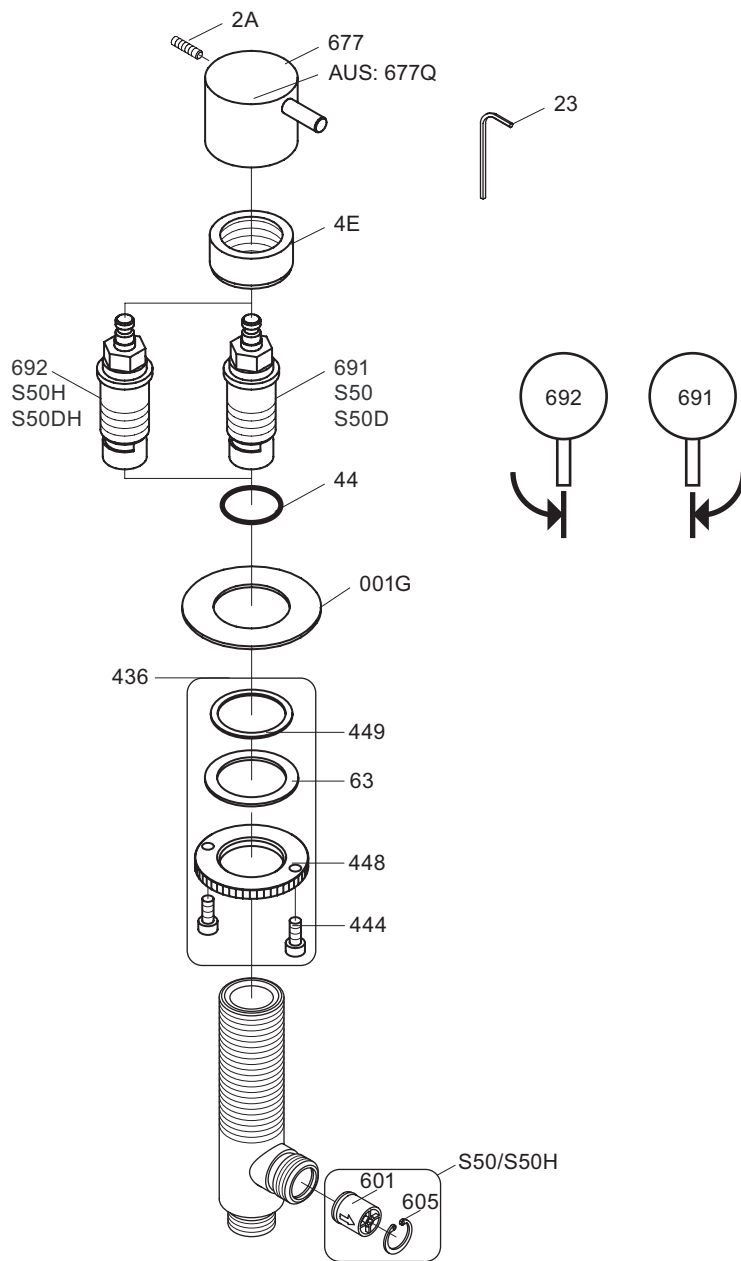

Max. 65°C, 150°F

- 090: KV4
- 090A: HV5
- 090B: HV8
- 090D: KV3, SC6, SC11
- 090E: KV9, SC8, SC13
- 090G: KV10
- 090H: KV15
- 090V: HV10

4A

mm:	H	D	h
090	210	200	145
090A	110	85	40
090B	185	100	114
090C	185	100	114
090D	220	200	130
090E	170	200	65
090G	185	140	105
090H	265	230	155
090I	325	230	216
090V	355	145	270

Inches:	H	D	h
090	8 1/2"	8"	5 3/4"
090A	4 1/4"	3 1/2"	1 1/2"
090B	7"	4"	4 1/2"
090C	7"	4"	4 1/2"
090D	8 3/4"	8"	5"
090E	6 3/4"	8"	2 1/2"
090G	7"	5 1/2"	4"
090H	10 1/2"	9"	6"
090I	12 3/4"	9"	8 1/2"
090V	14"	5 3/4"	10 1/2"

VR691K: VR23, VR691
 VR69K: VR23, VR692
 VR436: VR63, 2xVR444, VR448, VR449
 NR.7: VR2A, VR23, VR677

vola
 Lunavej 2
 DK-8700 Horsens
 Tlf : + 45 7023 5500
 sales@vola.com
 www.vola.com

VOLA SC2

Date
Sep. 09

Rev.
1

Sheet
SB 27.61

VR691i: VR23, VR44, VR691
 VR692i: VR23, VR44, VR692
 VR436: VR63, 2xVR444, VR448, VR449
 NR.7: VR2A, VR23, VR677

vola
 Lunavej 2
 DK-8700 Horsens
 Tlf : + 45 7023 5500
 sales@vola.com
 www.vola.com