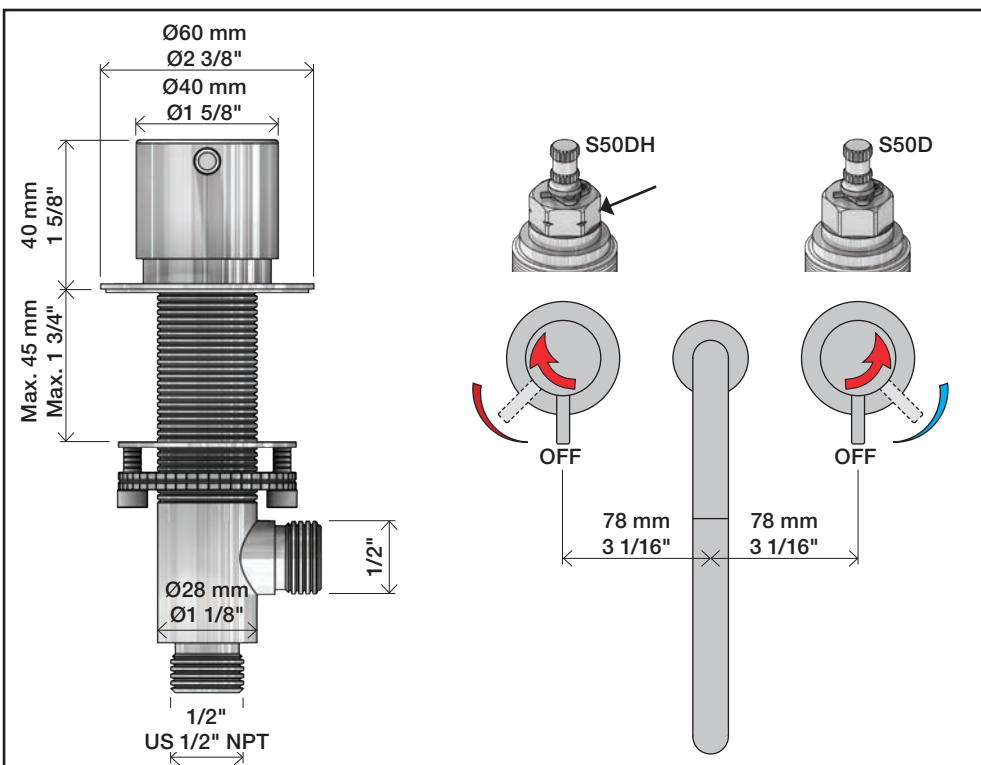

VOLA S50, S50D, S50DH
 VOLA KV3, KV4, KV9, KV10, KV15
 VOLA HV5, HV8, HV10
 VOLA SC2, SC4, SC6, SC8, SC11, SC13

Fitting instruction
 Montageanleitung
 Monteringsvejledning
 Monteringsvægledning
 Montage hanleiding
 Manuel de montage

04/00115
 04/00307
 04/00340

www.vola.com

vola

S50_V9_40999831
 08-08-2024

Data, 3 Bar/43.5 Psi:

	l/min.	Gal/min.
S50:	32,0	8.5
KV3:	30,0	7.9
KV4:	9,0	2.4
KV10, 15:	9,0	2.4
HV5, 8, 10:	9,0	2.4
SC2, 4 (A24):	16,0	4.2
SC6, 8, 11, 13: (C)	26,0	6.9

Max. 65°C, 150°F

- 090: KV4
- 090A: HV5
- 090B: HV8
- 090D: KV3, SC6, SC11
- 090E: KV9, SC8, SC13
- 090G: KV10
- 090H: KV15
- 090V: HV10

4A

mm:	H	D	h
090	210	200	145
090A	110	85	40
090B	185	100	114
090C	185	100	114
090D	220	200	130
090E	170	200	65
090G	185	140	105
090H	265	230	155
090I	325	230	216
090V	355	145	270

Inches:	H	D	h
090	8 1/2"	8"	5 3/4"
090A	4 1/4"	3 1/2"	1 1/2"
090B	7"	4"	4 1/2"
090C	7"	4"	4 1/2"
090D	8 3/4"	8"	5"
090E	6 3/4"	8"	2 1/2"
090G	7"	5 1/2"	4"
090H	10 1/2"	9"	6"
090I	12 3/4"	9"	8 1/2"
090V	14"	5 3/4"	10 1/2"