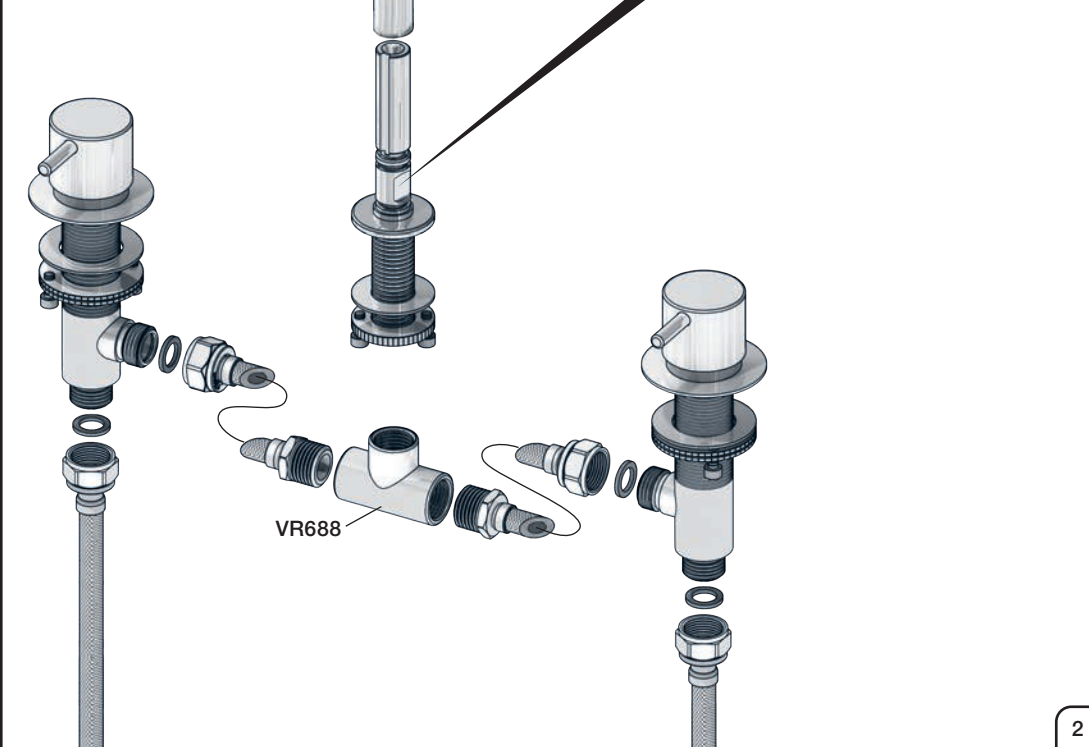

Max. 65°C, 150°F

- 090: KV4
- 090A: HV5
- 090B: HV8
- 090D: KV3, SC6, SC11
- 090E: KV9, SC8, SC13
- 090G: KV10
- 090H: KV15
- 090V: HV10

4A

mm:	H	D	h
090	210	200	145
090A	110	85	40
090B	185	100	114
090C	185	100	114
090D	220	200	130
090E	170	200	65
090G	185	140	105
090H	265	230	155
090I	325	230	216
090V	355	145	270

Inches:	H	D	h
090	8 1/2"	8"	5 3/4"
090A	4 1/4"	3 1/2"	1 1/2"
090B	7"	4"	4 1/2"
090C	7"	4"	4 1/2"
090D	8 3/4"	8"	5"
090E	6 3/4"	8"	2 1/2"
090G	7"	5 1/2"	4"
090H	10 1/2"	9"	6"
090I	12 3/4"	9"	8 1/2"
090V	14"	5 3/4"	10 1/2"