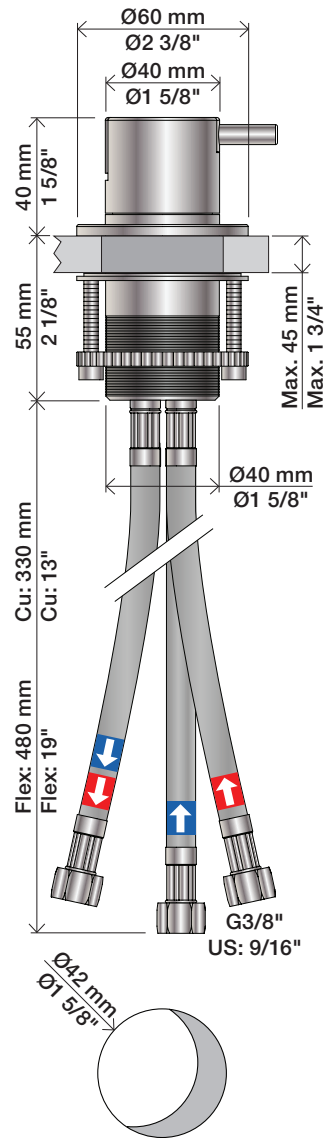

VOLA 500, 590, 500T1
 VOLA 2500
 VOLA SC1, SC3, SC5, SC7, SC9, SC10, SC12

Fitting instruction
 Montageanleitung
 Monteringsvejledning
 Monteringsvægledning
 Montage hanleiding
 Manuel de montage

04/00027
 04/00038

www.vola.com

500 - 2500_V0_40998137
 02-10-2023

vola

Data, 3 Bar /43.5 Psi:

	l/min.	Gal/min.
500:	14,5	3.8
590:	9,0	2.4
500-T1:	11,0	2.9
2500:	18,7	4.9
SC1:	18,7	4.9
SC5, 7:	18,0	4.8
SC9:	11,0	2.9

Max. 65°C, 150°F

500/2500:

Fitting instruction
 Montageanleitung
 Monteringsvejledning
 Monteringsvægledning
 Montage hanleiding
 Manuel de montage

3

4

5

2 x 2500

1 x T1

T1S

VOLA SC3

Date	Jan. 23
Rev.	4
Sheet	SB 27.62

2500:

500: Ø10
500US: Ø3/8"

- VR1277K: VR22, VR2269, VR1277
- VR434: 2xVR455, VR445, VR446, VR502
- NR.11: VR20, VR22, VR1273, VR1274, VR1275

vola
Lunavej 2
DK-8700 Horsens
Tlf : + 45 7023 5500
sales@vola.com
www.vola.com