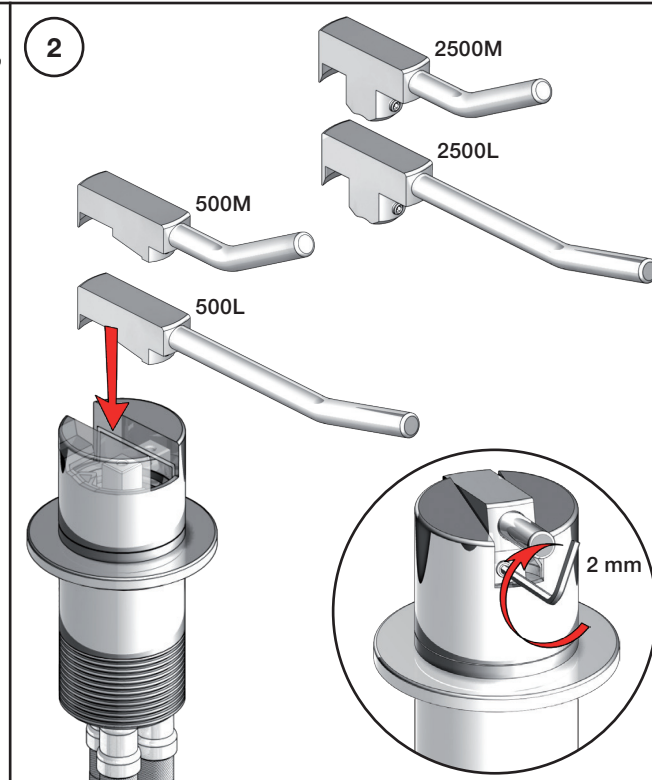

500/2500:

Fitting instruction
 Montageanleitung
 Monteringsvejledning
 Monteringsvægledning
 Montage hanleiding
 Manuel de montage

3

4

5

2 x 2500

1 x T1

T1S

VOLA SC3

Date	Jan. 23
Rev.	4
Sheet	SB 27.62

2500:

500: Ø10
500US: Ø3/8"

- VR1277K: VR22, VR2269, VR1277
- VR434: 2xVR455, VR445, VR446, VR502
- NR.11: VR20, VR22, VR1273, VR1274, VR1275

vola
Lunavej 2
DK-8700 Horsens
Tlf : + 45 7023 5500
sales@vola.com
www.vola.com