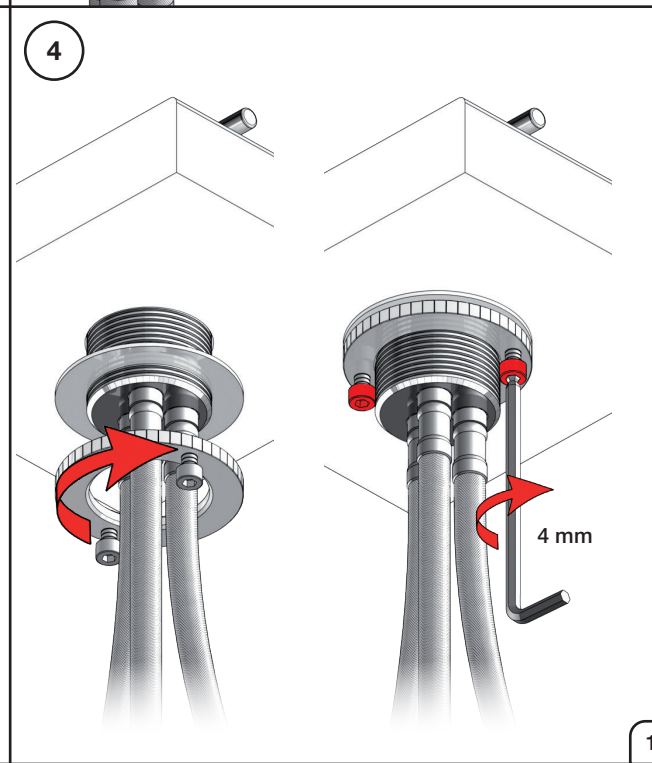

500/2500:

Fitting instruction
 Montageanleitung
 Monteringsvejledning
 Monteringsvægledning
 Montage hanleiding
 Manuel de montage

3

4

5

2 x 2500

1 x T1

T1S

VOLA SC3

Date	Jan. 23
Rev.	4
Sheet	SB 27.62

2500:

500: Ø10
500US: Ø3/8"

- VR1277K: VR22, VR2269, VR1277
- VR434: 2xVR455, VR445, VR446, VR502
- NR.11: VR20, VR22, VR1273, VR1274, VR1275

vola
Lunavej 2
DK-8700 Horsens
Tlf : + 45 7023 5500
sales@vola.com
www.vola.com