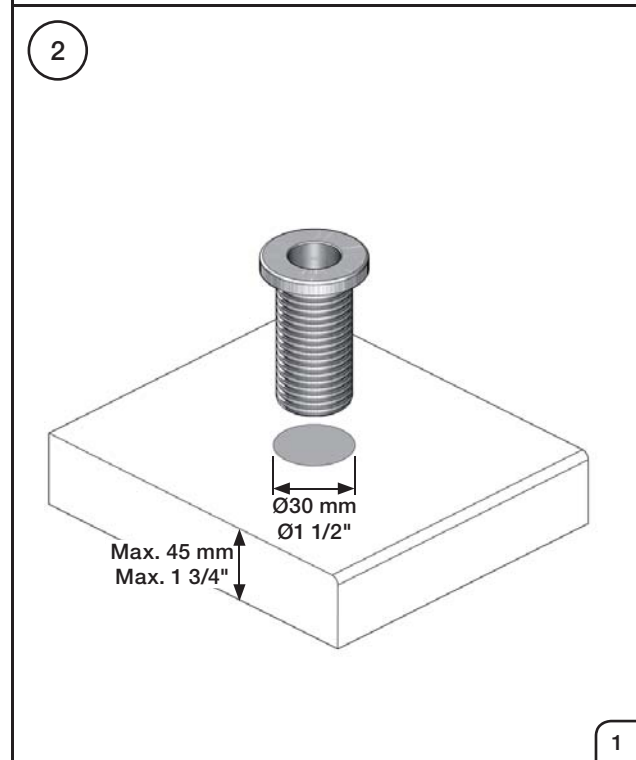

VOLA 500, 590, 500T1
 VOLA 2500
 VOLA SC1, SC3, SC5, SC7, SC9, SC10, SC12

Fitting instruction
 Montageanleitung
 Monteringsvejledning
 Monteringsvægledning
 Montage hanleiding
 Manuel de montage

04/00027
 04/00038

www.vola.com

500 - 2500_V0_40998137
 02-10-2023

vola

Data, 3 Bar /43.5 Psi:

	l/min.	Gal/min.
500:	14,5	3.8
590:	9,0	2.4
500-T1:	11,0	2.9
2500:	18,7	4.9
SC1:	18,7	4.9
SC5, 7:	18,0	4.8
SC9:	11,0	2.9

Max. 65°C, 150°F

500/2500:

Fitting instruction
 Montageanleitung
 Monteringsvejledning
 Monteringsvægledning
 Montage hanleiding
 Manuel de montage

3

4

5

2 x 2500

1 x T1

T1S

VOLA SC3

Date	Jan. 23
Rev.	4
Sheet	SB 27.62

2500:

500: Ø10
500US: Ø3/8"

- VR1277K: VR22, VR2269, VR1277
- VR434: 2xVR455, VR445, VR446, VR502
- NR.11: VR20, VR22, VR1273, VR1274, VR1275

vola
Lunavej 2
DK-8700 Horsens
Tlf : + 45 7023 5500
sales@vola.com
www.vola.com