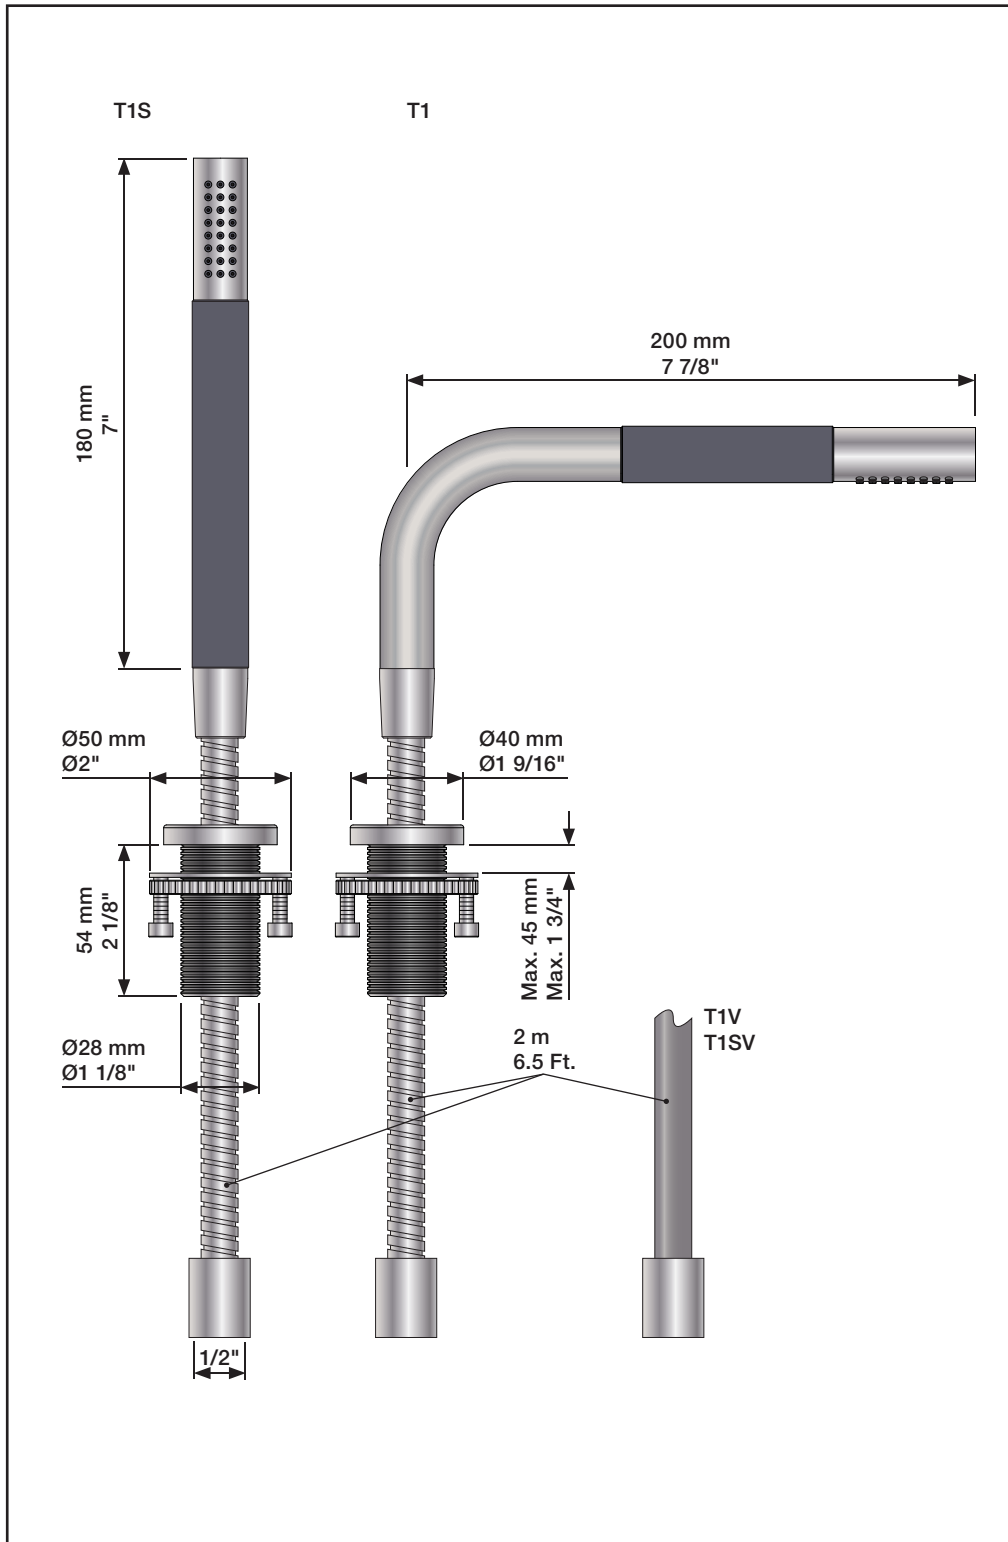

VOLA 500, 590, 500T1
 VOLA 2500
 VOLA SC1, SC3, SC5, SC7, SC9, SC10, SC12

Fitting instruction
 Montageanleitung
 Monteringsvejledning
 Monteringsvægledning
 Montage hanleiding
 Manuel de montage

04/00027
 04/00038

www.vola.com

500 - 2500_V0_40998137
 02-10-2023

vola

Data, 3 Bar /43.5 Psi:

	l/min.	Gal/min.
500:	14,5	3.8
590:	9,0	2.4
500-T1:	11,0	2.9
2500:	18,7	4.9
SC1:	18,7	4.9
SC5, 7:	18,0	4.8
SC9:	11,0	2.9

Max. 65°C, 150°F

500/2500:

Fitting instruction
 Montageanleitung
 Monteringsvejledning
 Monteringsvægledning
 Montage hanleiding
 Manuel de montage

3

4

5

2 x 2500

1 x T1

T1S

VOLA SC3

Date	Jan. 23
Rev.	4
Sheet	SB 27.62

2500:

500: Ø10
500US: Ø3/8"

- VR1277K: VR22, VR2269, VR1277
- VR434: 2xVR455, VR445, VR446, VR502
- NR.11: VR20, VR22, VR1273, VR1274, VR1275

vola
Lunavej 2
DK-8700 Horsens
Tlf : + 45 7023 5500
sales@vola.com
www.vola.com