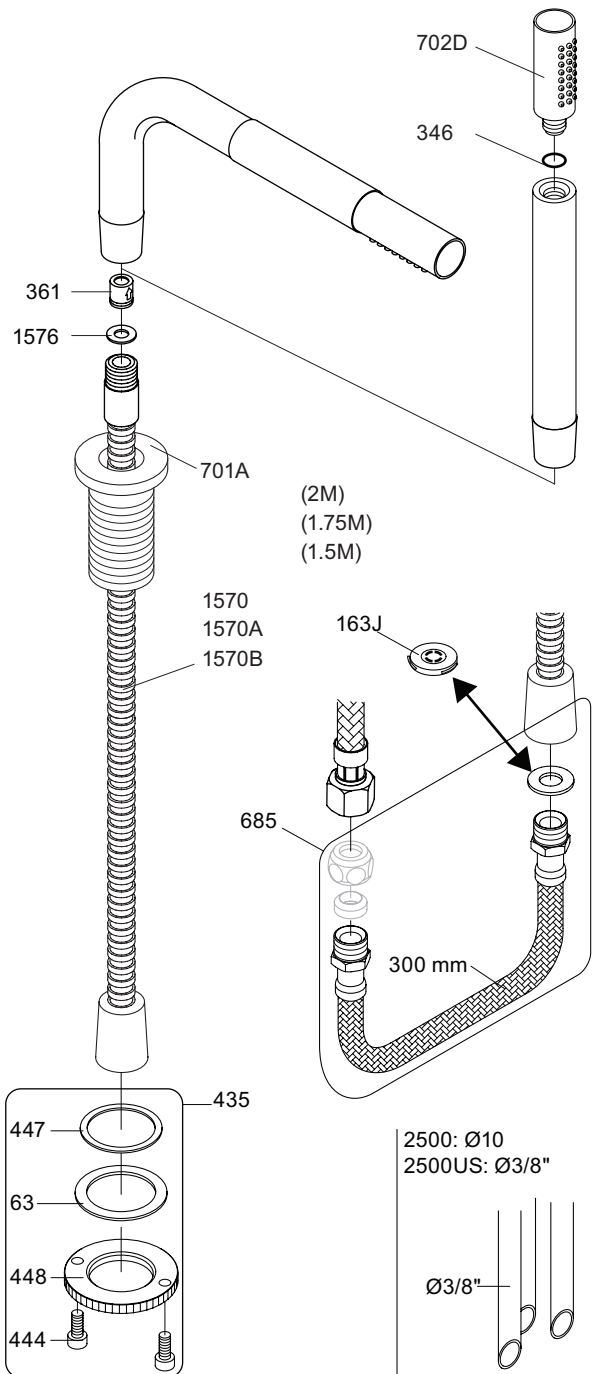

VOLA 500, 590, 500T1
 VOLA 2500
 VOLA SC1, SC3, SC5, SC7, SC9, SC10, SC12

Fitting instruction
 Montageanleitung
 Monteringsvejledning
 Monteringsvægledning
 Montage hanleiding
 Manuel de montage

04/00027
 04/00038

500/2500:

Fitting instruction
 Montageanleitung
 Monteringsvejledning
 Monteringsvægledning
 Montage hanleiding
 Manuel de montage

3

4

5

2 x 2500

1 x T1

T1S

- VR1277K: VR22, VR2269, VR1277
- VR434: VR445, VR446, VR502, 2xVR455
- VR435: VR63, VR447, VR448, 2xVR455
- NR.11: VR20, VR22, VR1273, VR1274, VR1275

vola
 Lunavej 2
 DK-8700 Horsens
 Tlf : + 45 7023 5500
 sales@vola.com
 www.vola.com

VOLA SC3

Date	Jan. 23
Rev.	4
Sheet	SB 27.62

2500:

500: Ø10
500US: Ø3/8"

- VR1277K: VR22, VR2269, VR1277
- VR434: 2xVR455, VR445, VR446, VR502
- NR.11: VR20, VR22, VR1273, VR1274, VR1275

vola
Lunavej 2
DK-8700 Horsens
Tlf : + 45 7023 5500
sales@vola.com
www.vola.com