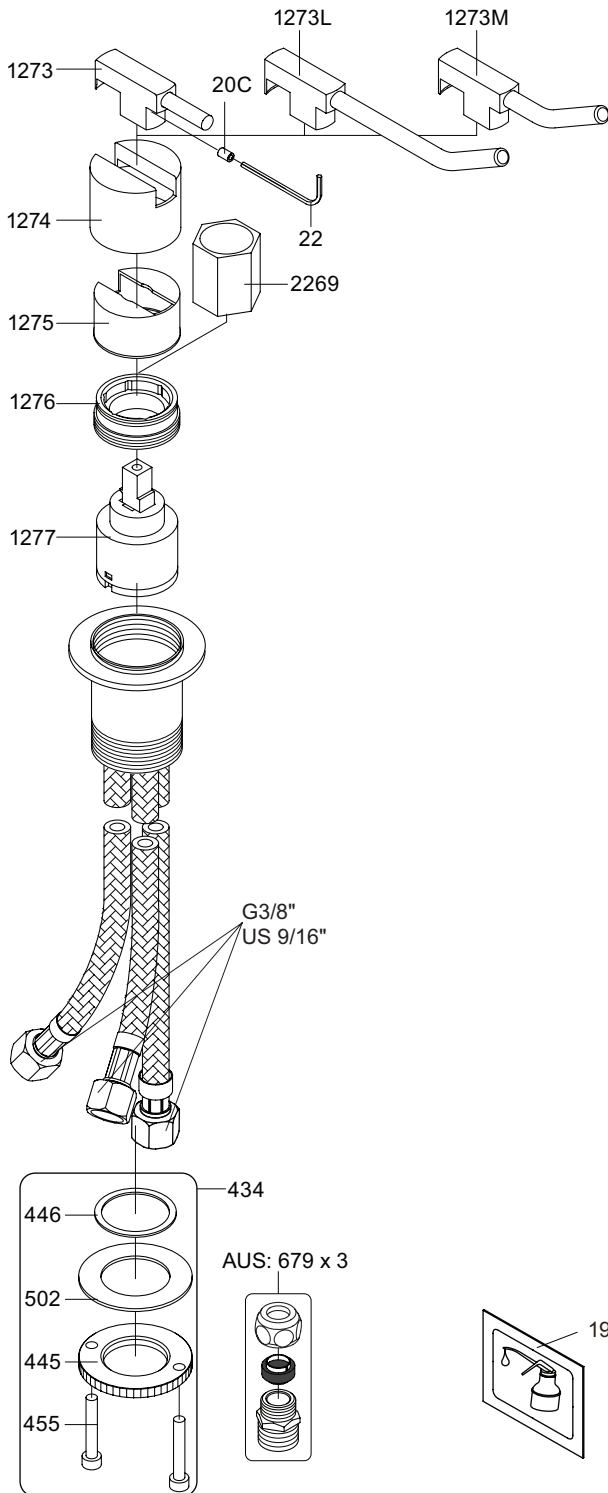

VOLA 500, 590, 500T1
 VOLA 2500
 VOLA SC1, SC3, SC5, SC7, SC9, SC10, SC12

Fitting instruction
 Montageanleitung
 Monteringsvejledning
 Monteringsvægledning
 Montage hanleiding
 Manuel de montage

04/00027
 04/00038

500/2500:

Fitting instruction
 Montageanleitung
 Monteringsvejledning
 Monteringsvægledning
 Montage hanleiding
 Manuel de montage

3

4

5

2 x 2500

1 x T1

T1S

- VR1277K: VR22, VR2269, VR1277
- VR434: VR445, VR446, VR502, 2xVR455
- VR435: VR63, VR447, VR448, 2xVR455
- NR.11: VR20, VR22, VR1273, VR1274, VR1275

vola
 Lunavej 2
 DK-8700 Horsens
 Tlf : + 45 7023 5500
 sales@vola.com
 www.vola.com

VOLA SC3

Date	Jan. 23
Rev.	4
Sheet	SB 27.62

2500:

500: Ø10
500US: Ø3/8"

- VR1277K: VR22, VR2269, VR1277
- VR434: 2xVR455, VR445, VR446, VR502
- NR.11: VR20, VR22, VR1273, VR1274, VR1275

vola
Lunavej 2
DK-8700 Horsens
Tlf : + 45 7023 5500
sales@vola.com
www.vola.com