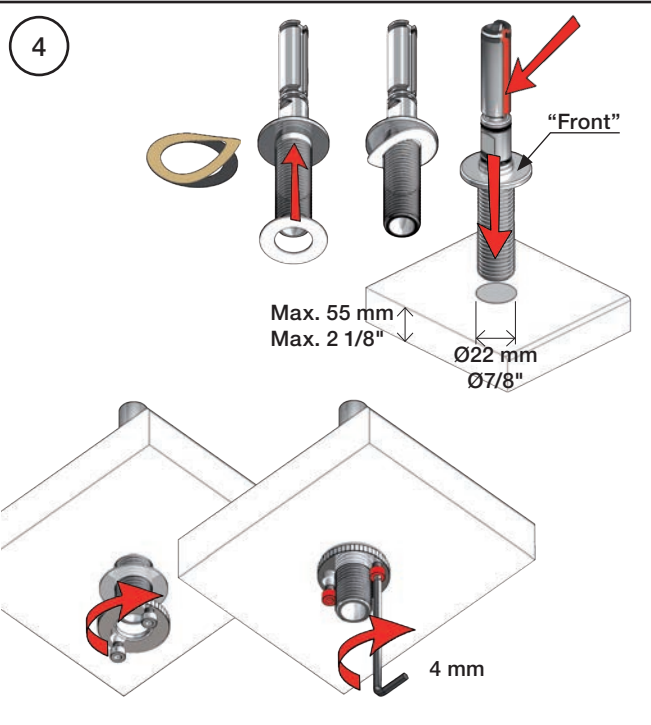

VOLA S50, S50D, S50DH  
 VOLA KV3, KV4, KV9, KV10, KV15  
 VOLA HV5, HV8, HV10  
 VOLA SC2, SC4, SC6, SC8, SC11, SC13

Fitting instruction  
 Montageanleitung  
 Monteringsvejledning  
 Monteringsvægledning  
 Montage hanleiding  
 Manuel de montage

Max. 65°C, 150°F

4A

| mm:  | H   | D   | h   |
|------|-----|-----|-----|
| 090  | 210 | 200 | 145 |
| 090A | 110 | 85  | 40  |
| 090B | 185 | 100 | 114 |
| 090C | 185 | 100 | 114 |
| 090D | 220 | 200 | 130 |
| 090E | 170 | 200 | 65  |
| 090G | 185 | 140 | 105 |
| 090H | 265 | 230 | 155 |
| 090I | 325 | 230 | 216 |
| 090V | 355 | 145 | 270 |

| Inches: | H       | D      | h       |
|---------|---------|--------|---------|
| 090     | 8 1/2"  | 8"     | 5 3/4"  |
| 090A    | 4 1/4"  | 3 1/2" | 1 1/2"  |
| 090B    | 7"      | 4"     | 4 1/2"  |
| 090C    | 7"      | 4"     | 4 1/2"  |
| 090D    | 8 3/4"  | 8"     | 5"      |
| 090E    | 6 3/4"  | 8"     | 2 1/2"  |
| 090G    | 7"      | 5 1/2" | 4"      |
| 090H    | 10 1/2" | 9"     | 6"      |
| 090I    | 12 3/4" | 9"     | 8 1/2"  |
| 090V    | 14"     | 5 3/4" | 10 1/2" |

# VOLA SC4

Date  
Jan. 23

Rev.  
3

Sheet  
SB 27.63

500:

500: Ø10  
500US: Ø3/8"

- VR277K: VR22, VR269, VR277
- VR297: VR20, VR22, VR269, VR273, VR277, VR294, VR295, VR296
- VR434: 2xVR444, VR445, 2xVR455, VR502
- NR.10: VR20, VR22, VR273, VR294, VR295