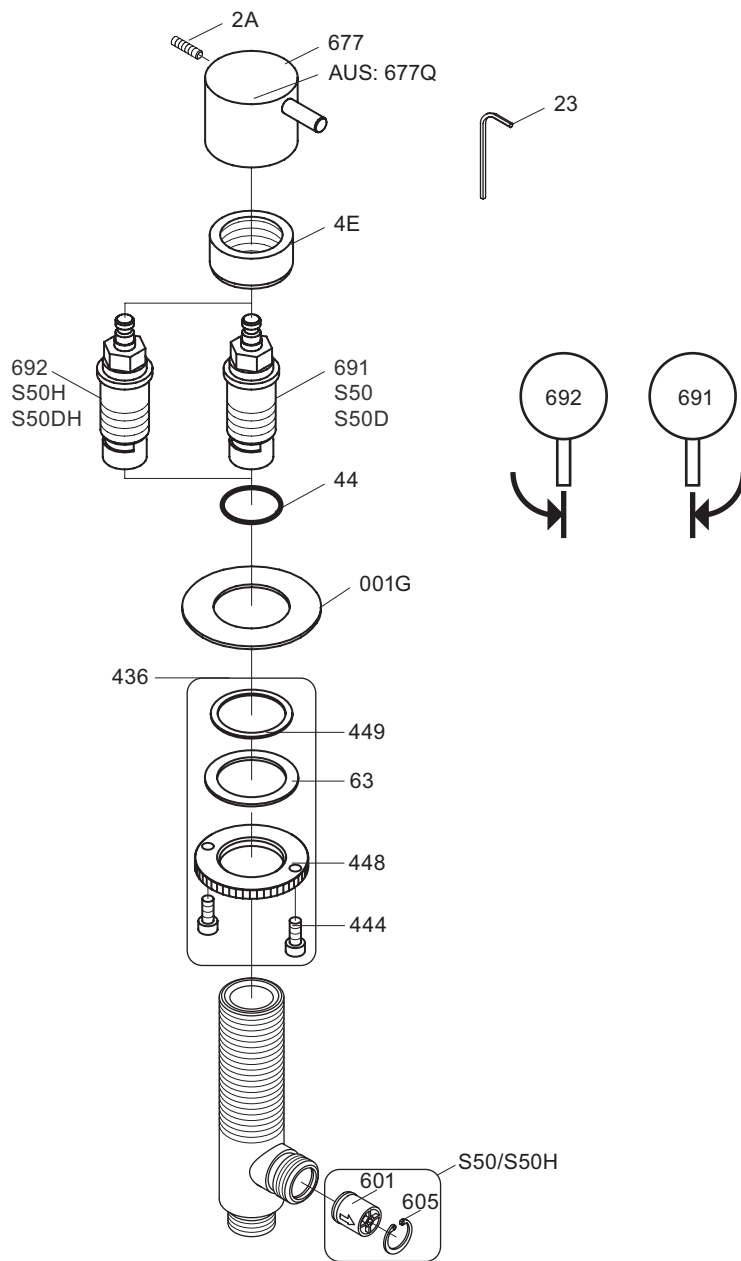

Max. 65°C, 150°F

4A

| mm:  | H   | D   | h   |
|------|-----|-----|-----|
| 090  | 210 | 200 | 145 |
| 090A | 110 | 85  | 40  |
| 090B | 185 | 100 | 114 |
| 090C | 185 | 100 | 114 |
| 090D | 220 | 200 | 130 |
| 090E | 170 | 200 | 65  |
| 090G | 185 | 140 | 105 |
| 090H | 265 | 230 | 155 |
| 090I | 325 | 230 | 216 |
| 090V | 355 | 145 | 270 |

| Inches: | H       | D      | h       |
|---------|---------|--------|---------|
| 090     | 8 1/2"  | 8"     | 5 3/4"  |
| 090A    | 4 1/4"  | 3 1/2" | 1 1/2"  |
| 090B    | 7"      | 4"     | 4 1/2"  |
| 090C    | 7"      | 4"     | 4 1/2"  |
| 090D    | 8 3/4"  | 8"     | 5"      |
| 090E    | 6 3/4"  | 8"     | 2 1/2"  |
| 090G    | 7"      | 5 1/2" | 4"      |
| 090H    | 10 1/2" | 9"     | 6"      |
| 090I    | 12 3/4" | 9"     | 8 1/2"  |
| 090V    | 14"     | 5 3/4" | 10 1/2" |

# VOLA SC4

Date  
Jan. 23

Rev.  
3

Sheet  
SB 27.63

500:

500: Ø10  
500US: Ø3/8"

- VR277K: VR22, VR269, VR277
- VR297: VR20, VR22, VR269, VR273, VR277, VR294, VR295, VR296
- VR434: 2xVR444, VR445, 2xVR455, VR502
- NR.10: VR20, VR22, VR273, VR294, VR295

## VOLA 500/M/L

Date  
Jan. 23

Rev.  
4

Sheet  
SB 4.1

VR691i: VR23, VR44, VR691  
 VR692i: VR23, VR44, VR692  
 VR436: VR63, 2xVR444, VR448, VR449  
 NR.7: VR2A, VR23, VR677

**vola**  
 Lunavej 2  
 DK-8700 Horsens  
 Tlf : + 45 7023 5500  
 sales@vola.com  
 www.vola.com