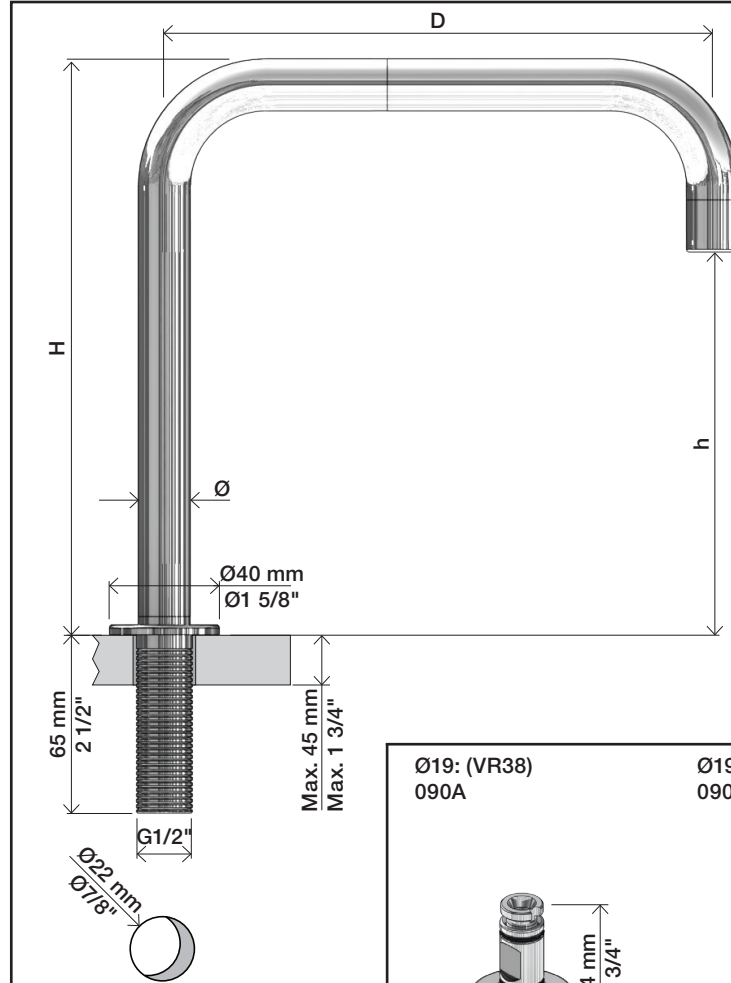

VOLA 090, 090A, 090B:  
 VOLA 090C, 090D, 090E:  
 VOLA 090G, 090H, 090I, 090V:

1 - 4

VOLA 090FM:

5

Fitting instruction      Monteringsvægledning  
 Montageanleitung      Montage hanledning  
 Monteringsvejledning    Manuel de montage

04/00045  
 04/00109

www.vola.com

vola

mnt\_090\_V4\_40999824  
 21-11-2023

mm:	Ø	H	D	h
090	19	210	200	145
090A	19	110	85	40
090B	19	185	100	114
090C	24	185	100	114
090D	24	220	200	130
090E	24	170	200	65
090G	19	185	140	105
090H	19	265	220	155
090I	19	325	220	215
090V	19	355	145	270

Inches:	Ø	H	D	h
090	3/4"	8 1/4"	8"	5 3/4"
090A	3/4"	4 1/4"	3 1/2"	1 1/2"
090B	3/4"	7"	4"	4 1/2"
090C	1"	7"	4"	4 1/2"
090D	1"	8 3/4"	8"	5"
090E	1"	6 3/4"	8"	2 1/2"
090G	3/4"	7"	5 1/2"	4"
090H	3/4"	10 1/2"	8 5/8"	6"
090I	3/4"	12 3/4"	8 5/8"	8 1/2"
090V	3/4"	14"	5 3/4"	10 1/2"

**VOLA 090D**

Date  
 Oct. 14

Rev.  
 1

Sheet  
 SB 18.1

2500:

500: Ø10  
500US: Ø3/8"

VR1277K: VR22, VR2269, VR1277  
 VR434: 2xVR455, VR445, VR446, VR502  
 NR.11: VR20, VR22, VR1273, VR1274, VR1275

**vola**  
 Lunavej 2  
 DK-8700 Horsens  
 Tlf : + 45 7023 5500  
 sales@vola.com  
 www.vola.com