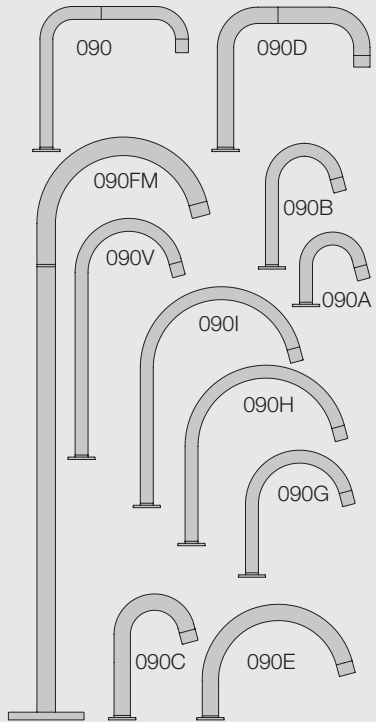

VOLA 090, 090A, 090B:  
 VOLA 090C, 090D, 090E:  
 VOLA 090G, 090H, 090I, 090V:

1 - 4

VOLA 090FM:

5

Fitting instruction      Monteringsvægledning  
 Montageanleitung      Montage hanledning  
 Monteringsvejledning    Manuel de montage

04/00045  
 04/00109

www.vola.com

vola

mnt\_090\_V4\_40999824  
 21-11-2023

mm:	Ø	H	D	h
090	19	210	200	145
090A	19	110	85	40
090B	19	185	100	114
090C	24	185	100	114
090D	24	220	200	130
090E	24	170	200	65
090G	19	185	140	105
090H	19	265	220	155
090I	19	325	220	215
090V	19	355	145	270

Inches:	Ø	H	D	h
090	3/4"	8 1/4"	8"	5 3/4"
090A	3/4"	4 1/4"	3 1/2"	1 1/2"
090B	3/4"	7"	4"	4 1/2"
090C	1"	7"	4"	4 1/2"
090D	1"	8 3/4"	8"	5"
090E	1"	6 3/4"	8"	2 1/2"
090G	3/4"	7"	5 1/2"	4"
090H	3/4"	10 1/2"	8 5/8"	6"
090I	3/4"	12 3/4"	8 5/8"	8 1/2"
090V	3/4"	14"	5 3/4"	10 1/2"

**VOLA 090D**

Date  
 Oct. 14

Rev.  
 1

Sheet  
 SB 18.1

2500:

500: Ø10  
500US: Ø3/8"

VR1277K: VR22, VR2269, VR1277  
 VR434: 2xVR455, VR445, VR446, VR502  
 NR.11: VR20, VR22, VR1273, VR1274, VR1275

**vola**  
 Lunavej 2  
 DK-8700 Horsens  
 Tlf : + 45 7023 5500  
 sales@vola.com  
 www.vola.com