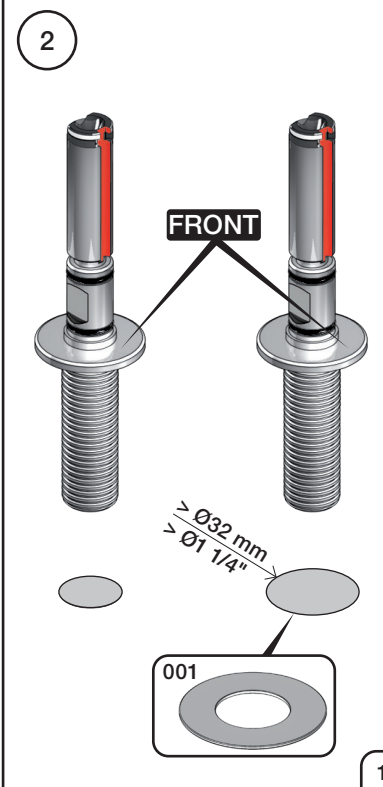

VOLA 090, 090A, 090B:  
 VOLA 090C, 090D, 090E:  
 VOLA 090G, 090H, 090I, 090V:

1 - 4

VOLA 090FM:

5

Fitting instruction      Monteringsvægledning  
 Montageanleitung      Montage hanledning  
 Monteringsvejledning    Manuel de montage

04/00045  
 04/00109

www.vola.com

vola

mnt\_090\_V4\_40999824  
 21-11-2023

mm:	Ø	H	D	h
090	19	210	200	145
090A	19	110	85	40
090B	19	185	100	114
090C	24	185	100	114
090D	24	220	200	130
090E	24	170	200	65
090G	19	185	140	105
090H	19	265	220	155
090I	19	325	220	215
090V	19	355	145	270

Inches:	Ø	H	D	h
090	3/4"	8 1/4"	8"	5 3/4"
090A	3/4"	4 1/4"	3 1/2"	1 1/2"
090B	3/4"	7"	4"	4 1/2"
090C	1"	7"	4"	4 1/2"
090D	1"	8 3/4"	8"	5"
090E	1"	6 3/4"	8"	2 1/2"
090G	3/4"	7"	5 1/2"	4"
090H	3/4"	10 1/2"	8 5/8"	6"
090I	3/4"	12 3/4"	8 5/8"	8 1/2"
090V	3/4"	14"	5 3/4"	10 1/2"

**VOLA 090D**

Date  
 Oct. 14

Rev.  
 1

Sheet  
 SB 18.1

2500:

500: Ø10  
500US: Ø3/8"

VR1277K: VR22, VR2269, VR1277  
 VR434: 2xVR455, VR445, VR446, VR502  
 NR.11: VR20, VR22, VR1273, VR1274, VR1275

**vola**  
 Lunavej 2  
 DK-8700 Horsens  
 Tlf : + 45 7023 5500  
 sales@vola.com  
 www.vola.com