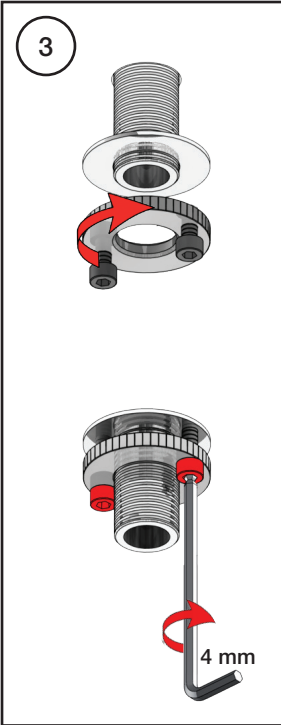

VOLA 090, 090A, 090B:  
 VOLA 090C, 090D, 090E:  
 VOLA 090G, 090H, 090I, 090V:

1 - 4

VOLA 090FM:

5

Fitting instruction      Monteringsvægledning  
 Montageanleitung      Montage hanledning  
 Monteringsvejledning    Manuel de montage

04/00045  
 04/00109

www.vola.com

vola

mnt\_090\_V4\_40999824  
 21-11-2023

mm:	Ø	H	D	h
090	19	210	200	145
090A	19	110	85	40
090B	19	185	100	114
090C	24	185	100	114
090D	24	220	200	130
090E	24	170	200	65
090G	19	185	140	105
090H	19	265	220	155
090I	19	325	220	215
090V	19	355	145	270

Inches:	Ø	H	D	h
090	3/4"	8 1/4"	8"	5 3/4"
090A	3/4"	4 1/4"	3 1/2"	1 1/2"
090B	3/4"	7"	4"	4 1/2"
090C	1"	7"	4"	4 1/2"
090D	1"	8 3/4"	8"	5"
090E	1"	6 3/4"	8"	2 1/2"
090G	3/4"	7"	5 1/2"	4"
090H	3/4"	10 1/2"	8 5/8"	6"
090I	3/4"	12 3/4"	8 5/8"	8 1/2"
090V	3/4"	14"	5 3/4"	10 1/2"

**VOLA 090D**

Date  
 Oct. 14

Rev.  
 1

Sheet  
 SB 18.1

2500:

500: Ø10  
500US: Ø3/8"

VR1277K: VR22, VR2269, VR1277  
 VR434: 2xVR455, VR445, VR446, VR502  
 NR.11: VR20, VR22, VR1273, VR1274, VR1275

**vola**  
 Lunavej 2  
 DK-8700 Horsens  
 Tlf : + 45 7023 5500  
 sales@vola.com  
 www.vola.com