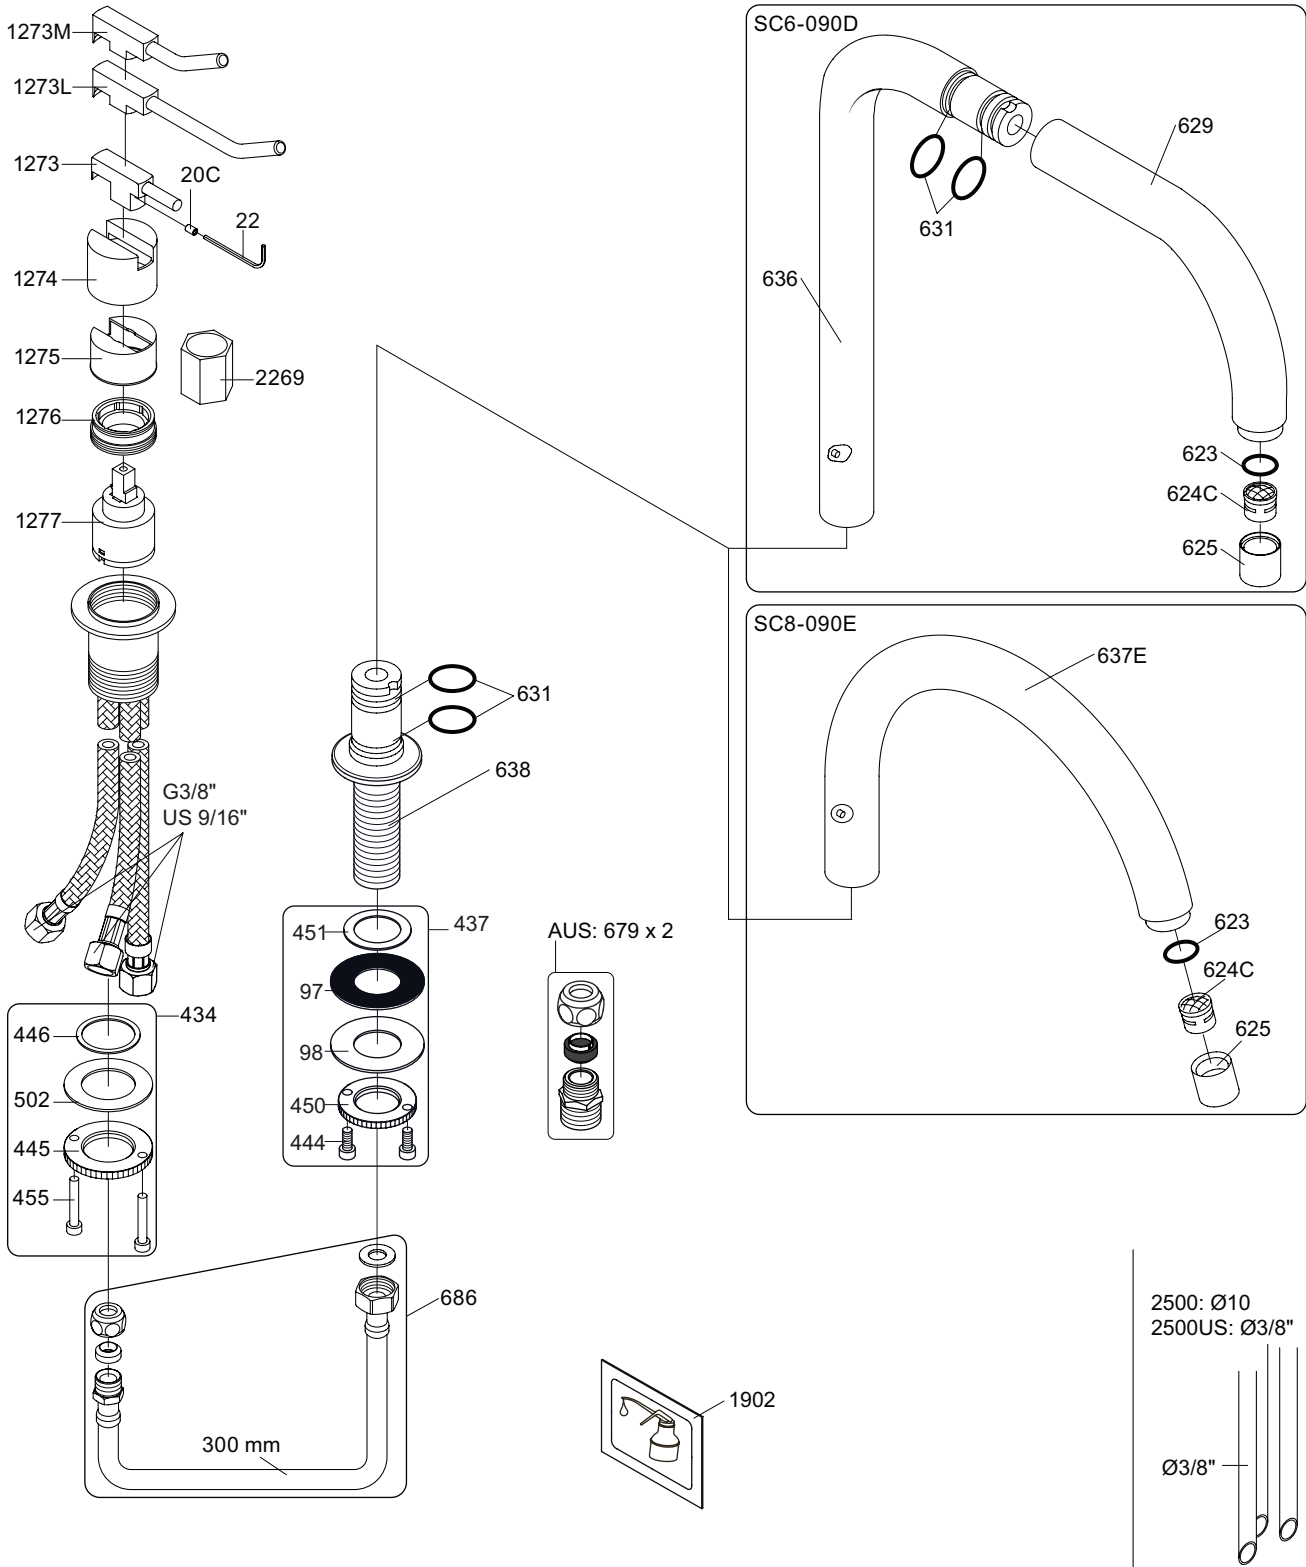

- NR11: VR20, VR22, VR1273, VR1274, VR1275
- VR090D/C: VR623, VR624C, 4xVR631, VR1902
- VR1277K: VR22, VR2269, VR1277
- VR434: VR261, VR263, VR440, VR442, 2xVR455
- VR437: VR97, VR98, 2xVR444, VR450, VR451

vola
Lunavej 2
DK-8700 Horsens
Tlf : + 45 7023 5500
sales@vola.com
www.vola.com

VOLA SC5, SC7

Date	Jan. 23
Rev.	2
Sheet	SB 27.64