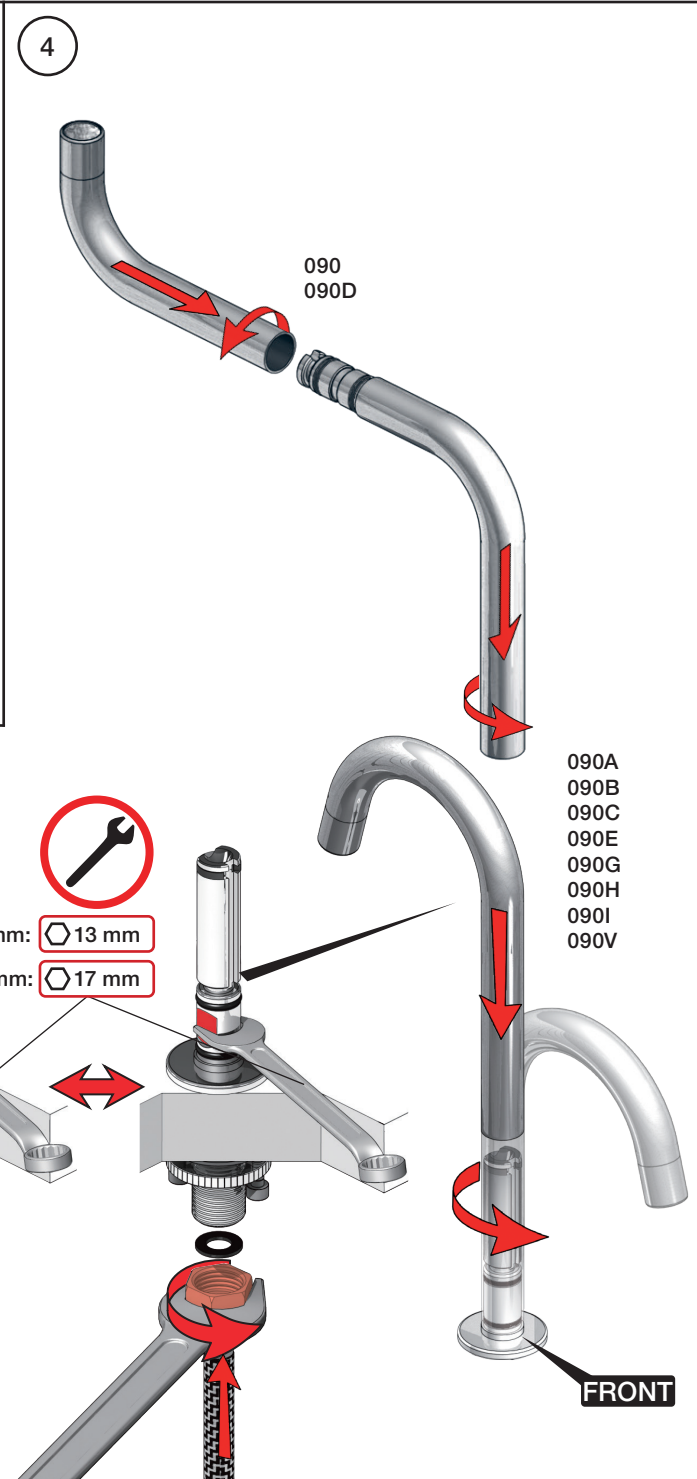

VOLA 090, 090A, 090B:  
 VOLA 090C, 090D, 090E:  
 VOLA 090G, 090H, 090I, 090V:

1 - 4

VOLA 090FM:

5

Fitting instruction      Monteringsvægledning  
 Montageanleitung      Montage hanledning  
 Monteringsvejledning    Manuel de montage

04/00045  
 04/00109

www.vola.com

vola

mnt\_090\_V4\_40999824  
 21-11-2023

mm:	Ø	H	D	h
090	19	210	200	145
090A	19	110	85	40
090B	19	185	100	114
090C	24	185	100	114
090D	24	220	200	130
090E	24	170	200	65
090G	19	185	140	105
090H	19	265	220	155
090I	19	325	220	215
090V	19	355	145	270

Inches:	Ø	H	D	h
090	3/4"	8 1/4"	8"	5 3/4"
090A	3/4"	4 1/4"	3 1/2"	1 1/2"
090B	3/4"	7"	4"	4 1/2"
090C	1"	7"	4"	4 1/2"
090D	1"	8 3/4"	8"	5"
090E	1"	6 3/4"	8"	2 1/2"
090G	3/4"	7"	5 1/2"	4"
090H	3/4"	10 1/2"	8 5/8"	6"
090I	3/4"	12 3/4"	8 5/8"	8 1/2"
090V	3/4"	14"	5 3/4"	10 1/2"

**VOLA 090D**

Date  
 Oct. 14

Rev.  
 1

Sheet  
 SB 18.1

2500:

500: Ø10  
500US: Ø3/8"

VR1277K: VR22, VR2269, VR1277  
 VR434: 2xVR455, VR445, VR446, VR502  
 NR.11: VR20, VR22, VR1273, VR1274, VR1275

**vola**  
 Lunavej 2  
 DK-8700 Horsens  
 Tlf : + 45 7023 5500  
 sales@vola.com  
 www.vola.com