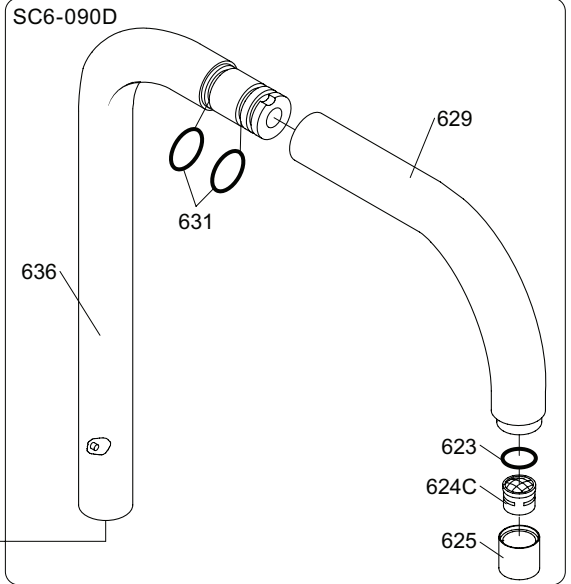

- NR11: VR20, VR22, VR1273, VR1274, VR1275
- VR090D/C: VR623, VR624C, 4xVR631, VR1902
- VR1277K: VR22, VR2269, VR1277
- VR434: VR261, VR263, VR440, VR442, 2xVR455
- VR437: VR97, VR98, 2xVR444, VR450, VR451

vola
Lunavej 2
DK-8700 Horsens
Tlf : + 45 7023 5500
sales@vola.com
www.vola.com

VOLA SC5, SC7

Date	Jun. 16
Rev.	1
Sheet	SB 27.64