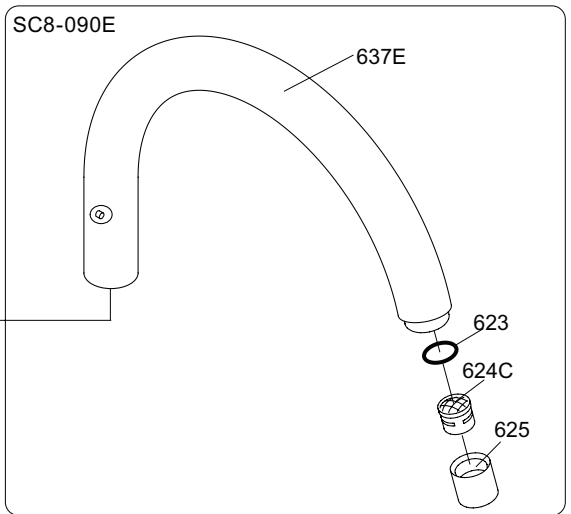

- NR11: VR20, VR22, VR1273, VR1274, VR1275
- VR090D/C: VR623, VR624C, 4xVR631, VR1902
- VR1277K: VR22, VR2269, VR1277
- VR434: VR261, VR263, VR440, VR442, 2xVR455
- VR437: VR97, VR98, 2xVR444, VR450, VR451

vola
Lunavej 2
DK-8700 Horsens
Tlf : + 45 7023 5500
sales@vola.com
www.vola.com

VOLA SC5, SC7

Date	Jun. 16
Rev.	1
Sheet	SB 27.64