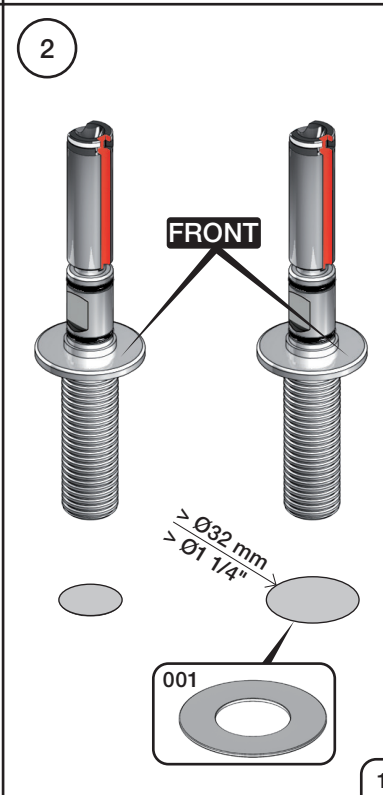

VOLA 090, 090A, 090B:
 VOLA 090C, 090D, 090E:
 VOLA 090G, 090H, 090I, 090V:

1 - 4

VOLA 090FM:

5

Fitting instruction Monteringsvægledning
 Montageanleitung Montage hanledning
 Monteringsvejledning Manuel de montage

04/00045
 04/00109

www.vola.com

mnt_090_V4_40999824
 21-11-2023

mm:	Ø	H	D	h
090	19	210	200	145
090A	19	110	85	40
090B	19	185	100	114
090C	24	185	100	114
090D	24	220	200	130
090E	24	170	200	65
090G	19	185	140	105
090H	19	265	220	155
090I	19	325	220	215
090V	19	355	145	270

Inches:	Ø	H	D	h
090	3/4"	8 1/4"	8"	5 3/4"
090A	3/4"	4 1/4"	3 1/2"	1 1/2"
090B	3/4"	7"	4"	4 1/2"
090C	1"	7"	4"	4 1/2"
090D	1"	8 3/4"	8"	5"
090E	1"	6 3/4"	8"	2 1/2"
090G	3/4"	7"	5 1/2"	4"
090H	3/4"	10 1/2"	8 5/8"	6"
090I	3/4"	12 3/4"	8 5/8"	8 1/2"
090V	3/4"	14"	5 3/4"	10 1/2"

VOLA 090E

Date
 Oct. 2014

Rev.
 1

Sheet
 SB 18.2

2500:

500: Ø10
500US: Ø3/8"

VR1277K: VR22, VR2269, VR1277
 VR434: 2xVR455, VR445, VR446, VR502
 NR.11: VR20, VR22, VR1273, VR1274, VR1275

vola
 Lunavej 2
 DK-8700 Horsens
 Tlf : + 45 7023 5500
 sales@vola.com
 www.vola.com