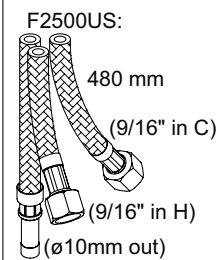

- NR11: VR20, VR22, VR1273, VR1274, VR1275
- VR090D/C: VR623, VR624C, 4xVR631, VR1902
- VR1277K: VR22, VR2269, VR1277
- VR434: VR261, VR263, VR440, VR442, 2xVR455
- VR437: VR97, VR98, 2xVR444, VR450, VR451

vola
Lunavej 2
DK-8700 Horsens
Tlf : + 45 7023 5500
sales@vola.com
www.vola.com

VOLA SC5, SC7

Date	Jun. 16
Rev.	1
Sheet	SB 27.64