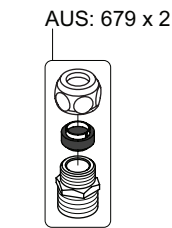

- NR11: VR20, VR22, VR1273, VR1274, VR1275
- VR090D/C: VR623, VR624C, 4xVR631, VR1902
- VR1277K: VR22, VR2269, VR1277
- VR434: VR261, VR263, VR440, VR442, 2xVR455
- VR437: VR97, VR98, 2xVR444, VR450, VR451

vola
Lunavej 2
DK-8700 Horsens
Tlf : + 45 7023 5500
sales@vola.com
www.vola.com

VOLA SC5, SC7

Date	Jun. 16
Rev.	1
Sheet	SB 27.64