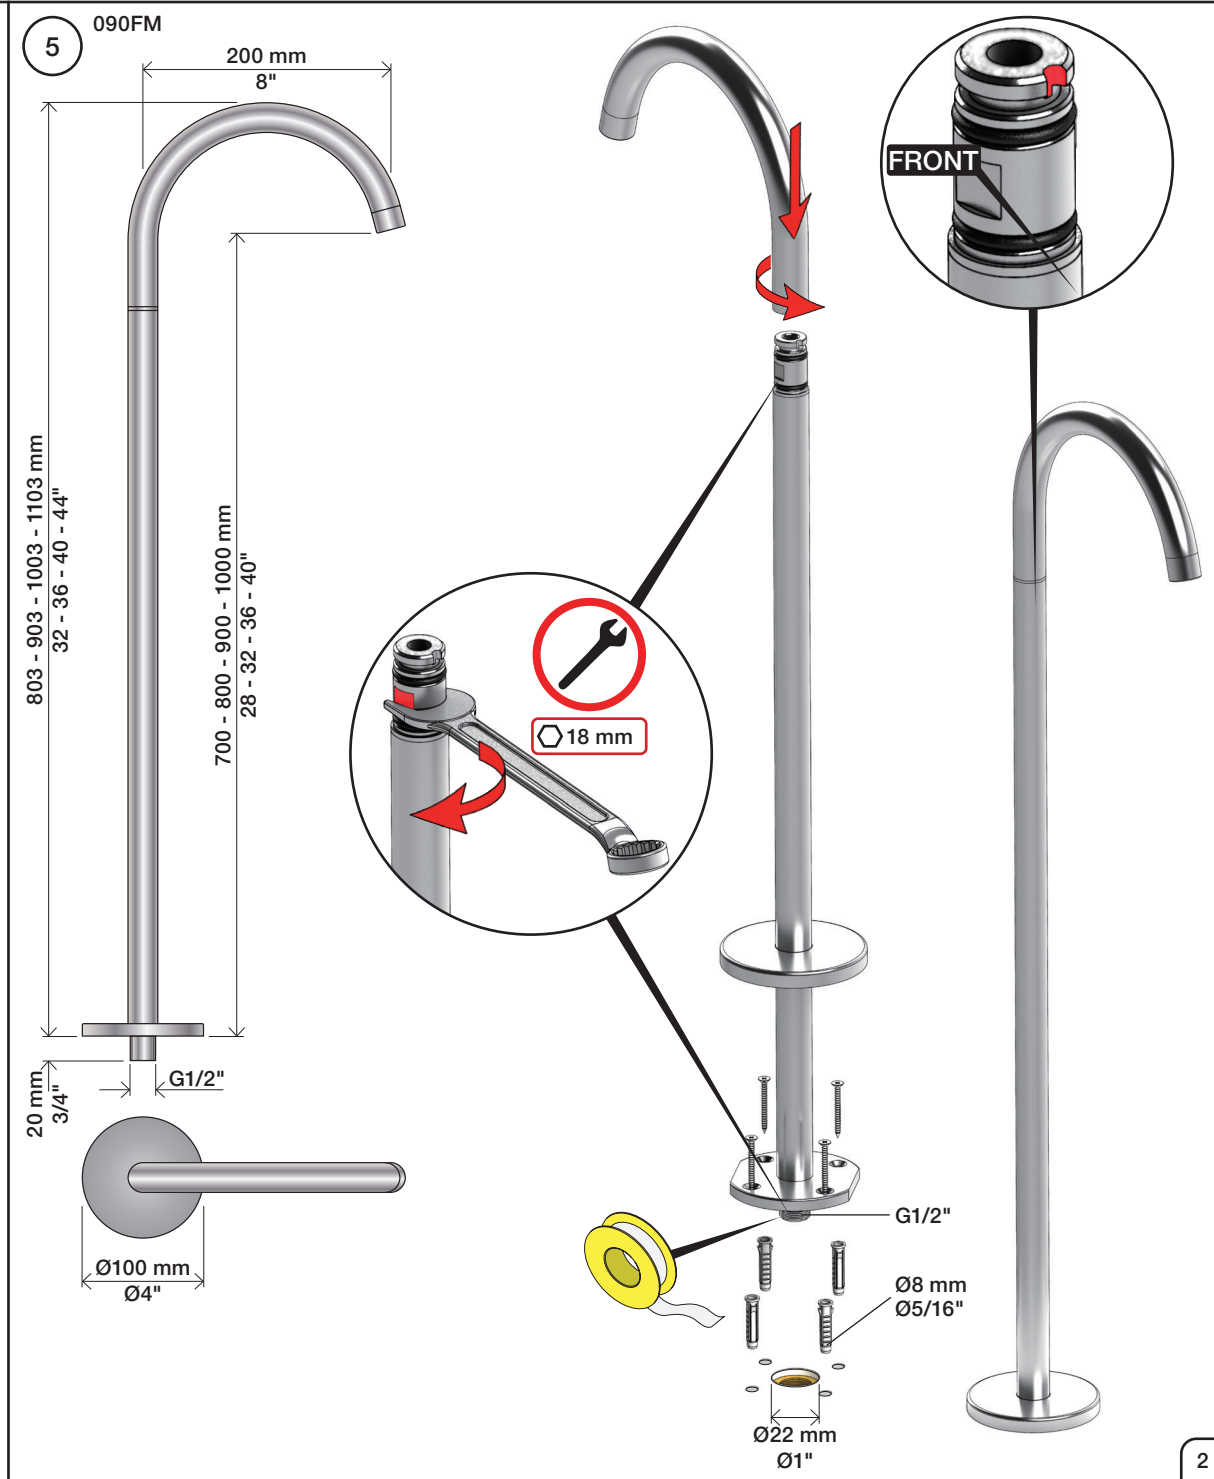

VOLA 090, 090A, 090B:
 VOLA 090C, 090D, 090E:
 VOLA 090G, 090H, 090I, 090V:

1 - 4

VOLA 090FM:

5

Fitting instruction Monteringsvægledning
 Montageanleitung Montage hanledning
 Monteringsvejledning Manuel de montage

Inches:	Ø	H	D	h
090	3/4"	8 1/4"	8"	5 3/4"
090A	3/4"	4 1/4"	3 1/2"	1 1/2"
090B	3/4"	7"	4"	4 1/2"
090C	1"	7"	4"	4 1/2"
090D	1"	8 3/4"	8"	5"
090E	1"	6 3/4"	8"	2 1/2"
090G	3/4"	7"	5 1/2"	4"
090H	3/4"	10 1/2"	8 5/8"	6"
090I	3/4"	12 3/4"	8 5/8"	8 1/2"
090V	3/4"	14"	5 3/4"	10 1/2"

VOLA 090E

Date
 Oct. 2014

Rev.
 1

Sheet
 SB 18.2

2500:

500: Ø10
500US: Ø3/8"

VR1277K: VR22, VR2269, VR1277
 VR434: 2xVR455, VR445, VR446, VR502
 NR.11: VR20, VR22, VR1273, VR1274, VR1275

vola
 Lunavej 2
 DK-8700 Horsens
 Tlf : + 45 7023 5500
 sales@vola.com
 www.vola.com