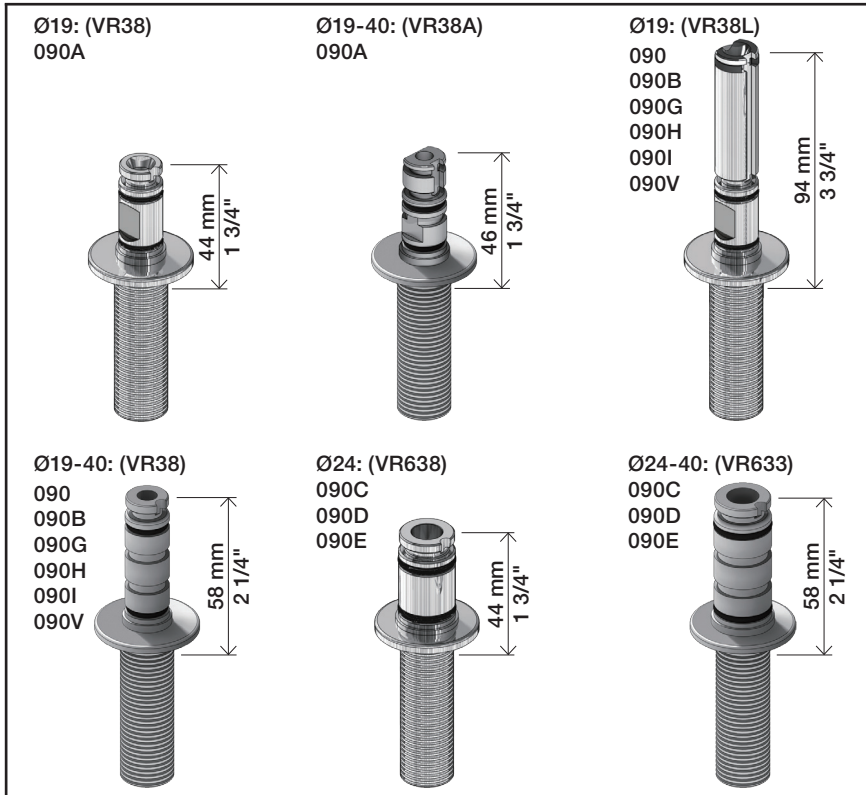

VOLA 090, 090A, 090B:
 VOLA 090C, 090D, 090E:
 VOLA 090G, 090H, 090I, 090V:

1 - 4

VOLA 090FM:

5

Fitting instruction Monteringsvægledning
 Montageanleitung Montage hanledning
 Monteringsvejledning Manuel de montage

04/00045
 04/00109

www.vola.com

mnt_090_V4_40999824
 21-11-2023

mm:	Ø	H	D	h
090	19	210	200	145
090A	19	110	85	40
090B	19	185	100	114
090C	24	185	100	114
090D	24	220	200	130
090E	24	170	200	65
090G	19	185	140	105
090H	19	265	220	155
090I	19	325	220	215
090V	19	355	145	270

Inches:	Ø	H	D	h
090	3/4"	8 1/4"	8"	5 3/4"
090A	3/4"	4 1/4"	3 1/2"	1 1/2"
090B	3/4"	7"	4"	4 1/2"
090C	1"	7"	4"	4 1/2"
090D	1"	8 3/4"	8"	5"
090E	1"	6 3/4"	8"	2 1/2"
090G	3/4"	7"	5 1/2"	4"
090H	3/4"	10 1/2"	8 5/8"	6"
090I	3/4"	12 3/4"	8 5/8"	8 1/2"
090V	3/4"	14"	5 3/4"	10 1/2"

VOLA 090E

Date
 Oct. 2014

Rev.
 1

Sheet
 SB 18.2

2500:

500: Ø10
500US: Ø3/8"

VR1277K: VR22, VR2269, VR1277
 VR434: 2xVR455, VR445, VR446, VR502
 NR.11: VR20, VR22, VR1273, VR1274, VR1275

vola
 Lunavej 2
 DK-8700 Horsens
 Tlf : + 45 7023 5500
 sales@vola.com
 www.vola.com