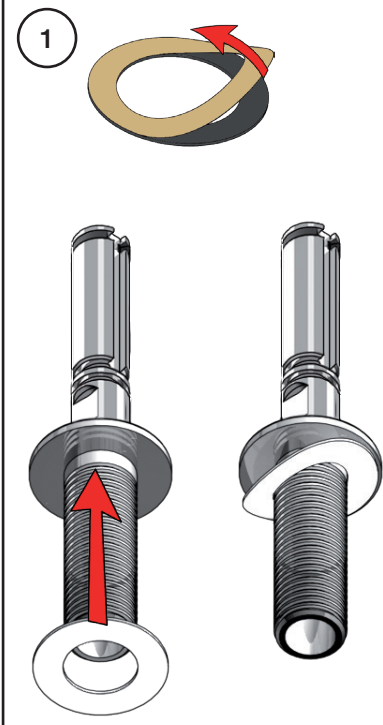

VOLA 090, 090A, 090B:
 VOLA 090C, 090D, 090E:
 VOLA 090G, 090H, 090I, 090V:

1 - 4

VOLA 090FM:

5

Fitting instruction Monteringsvægledning
 Montageanleitung Montage hanledning
 Monteringsvejledning Manuel de montage

04/00045
 04/00109

www.vola.com

mnt_090_V4_40999824
 21-11-2023

mm:	Ø	H	D	h
090	19	210	200	145
090A	19	110	85	40
090B	19	185	100	114
090C	24	185	100	114
090D	24	220	200	130
090E	24	170	200	65
090G	19	185	140	105
090H	19	265	220	155
090I	19	325	220	215
090V	19	355	145	270

Inches:	Ø	H	D	h
090	3/4"	8 1/4"	8"	5 3/4"
090A	3/4"	4 1/4"	3 1/2"	1 1/2"
090B	3/4"	7"	4"	4 1/2"
090C	1"	7"	4"	4 1/2"
090D	1"	8 3/4"	8"	5"
090E	1"	6 3/4"	8"	2 1/2"
090G	3/4"	7"	5 1/2"	4"
090H	3/4"	10 1/2"	8 5/8"	6"
090I	3/4"	12 3/4"	8 5/8"	8 1/2"
090V	3/4"	14"	5 3/4"	10 1/2"

VOLA 090E

Date
 Oct. 2014

Rev.
 1

Sheet
 SB 18.2

2500:

500: Ø10
500US: Ø3/8"

VR1277K: VR22, VR2269, VR1277
 VR434: 2xVR455, VR445, VR446, VR502
 NR.11: VR20, VR22, VR1273, VR1274, VR1275

vola
 Lunavej 2
 DK-8700 Horsens
 Tlf : + 45 7023 5500
 sales@vola.com
 www.vola.com