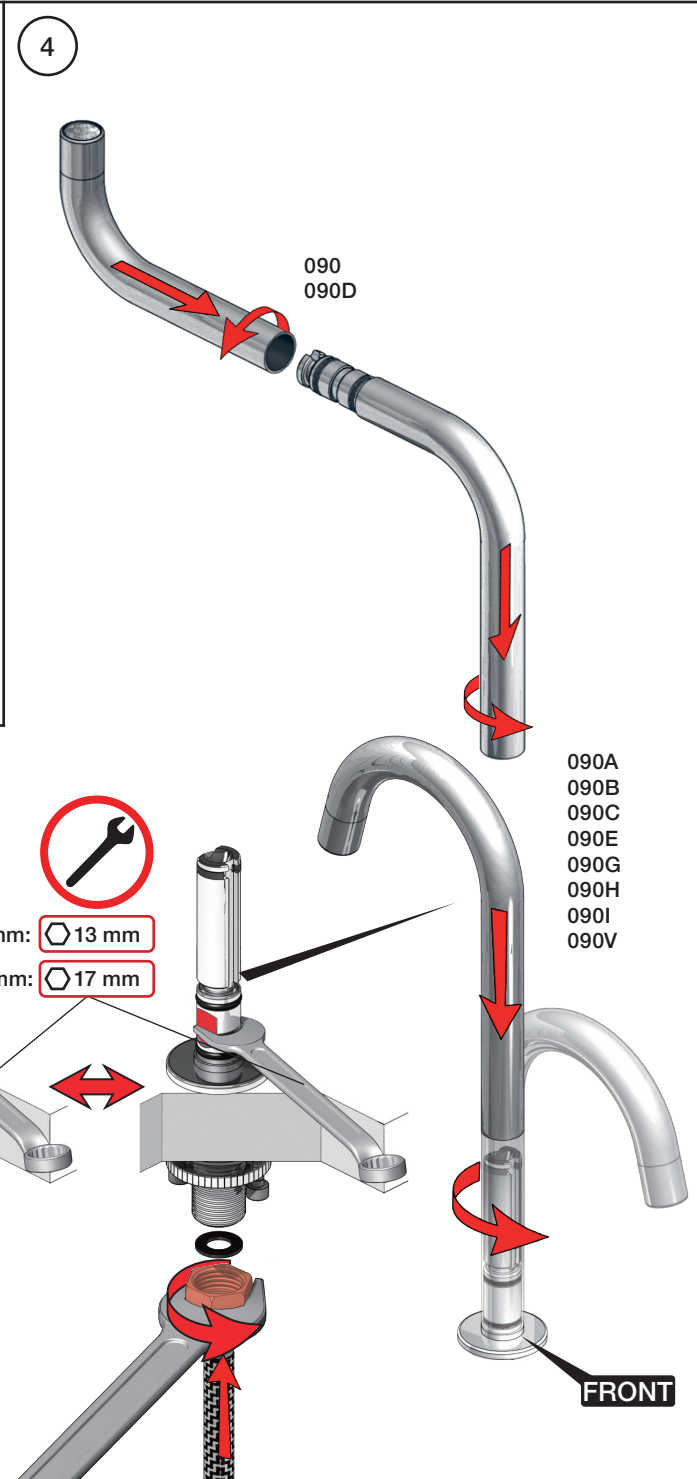

VOLA 090, 090A, 090B:
 VOLA 090C, 090D, 090E:
 VOLA 090G, 090H, 090I, 090V:

1 - 4

VOLA 090FM:

5

Fitting instruction Monteringsvægledning
 Montageanleitung Montage hanledning
 Monteringsvejledning Manuel de montage

Inches:	Ø	H	D	h
090	3/4"	8 1/4"	8"	5 3/4"
090A	3/4"	4 1/4"	3 1/2"	1 1/2"
090B	3/4"	7"	4"	4 1/2"
090C	1"	7"	4"	4 1/2"
090D	1"	8 3/4"	8"	5"
090E	1"	6 3/4"	8"	2 1/2"
090G	3/4"	7"	5 1/2"	4"
090H	3/4"	10 1/2"	8 5/8"	6"
090I	3/4"	12 3/4"	8 5/8"	8 1/2"
090V	3/4"	14"	5 3/4"	10 1/2"

500/2500:

- NR11: VR20, VR22, VR1273, VR1274, VR1275
- VR090D/C: VR623, VR624C, 4xVR631, VR1902
- VR1277K: VR22, VR2269, VR1277
- VR434: VR261, VR263, VR440, VR442, 2xVR455
- VR437: VR97, VR98, 2xVR444, VR450, VR451

VOLA 090E

Date
 Oct. 2014

Rev.
 1

Sheet
 SB 18.2

2500:

500: Ø10
500US: Ø3/8"

VR1277K: VR22, VR2269, VR1277
 VR434: 2xVR455, VR445, VR446, VR502
 NR.11: VR20, VR22, VR1273, VR1274, VR1275

vola
 Lunavej 2
 DK-8700 Horsens
 Tlf : + 45 7023 5500
 sales@vola.com
 www.vola.com