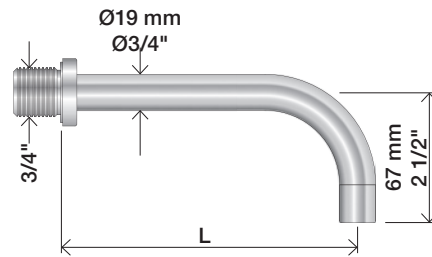

www.vola.com

010, 020

010C, 020C

030

	L (mm)	L (Inch)
030/200	200	7 3/4"
030/250	250	9 3/4"
030/300	300	11 3/4"
030/350	350	13 3/4"

040

040D

	L (mm)	L (Inch)
040	185	7 3/4"
040D	200	7 3/4"
040D/250	250	9 3/4"
040D/300	300	11 3/4"

1

010, 010C, 020, 020C, 030, 040, 040D

2

3

Ø19: 010, 020, 030, 040

Extension
VerlängerungForlængerdele
FörlängningVerlengstukken
ModificationT Min. 3 mm
Max. 65 mmY Min. 48 mm
Max. 110 mm

T	Y	VR1020K	VR2019 (Ø19) VR2119 (Ø24)
3 - 15 mm	110 - 98 mm		Std.
15 - 25 mm	98 - 88 mm		+10
25 - 35 mm	88 - 78 mm		+20
35 - 45 mm	78 - 68 mm		+30
45 - 55 mm	68 - 58 mm		+40
55 - 65 mm	58 - 48 mm		+50