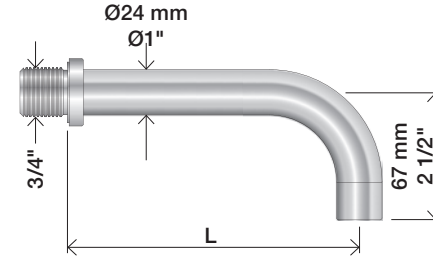

www.vola.com

010, 020

010C, 020C

030

	L (mm)	L (Inch)
030/200	200	7 3/4"
030/250	250	9 3/4"
030/300	300	11 3/4"
030/350	350	13 3/4"

040

040D

	L (mm)	L (Inch)
040	185	7 3/4"
040D	200	7 3/4"
040D/250	250	9 3/4"
040D/300	300	11 3/4"

1

010, 010C, 020, 020C, 030, 040, 040D

2

3

Ø19: 010, 020, 030, 040

Extension
VerlängerungForlængerdele
FörlängningVerlengstukken
ModificationT Min. 3 mm
Max. 65 mmY Min. 48 mm
Max. 110 mm

T	Y	VR1020K	VR2019 (Ø19) VR2119 (Ø24)
3 - 15 mm	110 - 98 mm		Std.
15 - 25 mm	98 - 88 mm		+10
25 - 35 mm	88 - 78 mm		+20
35 - 45 mm	78 - 68 mm		+30
45 - 55 mm	68 - 58 mm		+40
55 - 65 mm	58 - 48 mm		+50