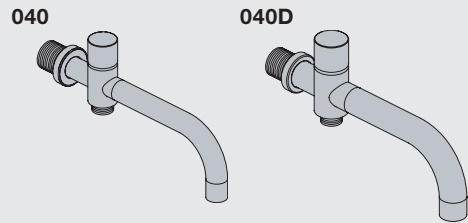

VOLA 010, 020, 030, 040
VOLA 010C, 020C, 040D

Fitting instruction
 Montageanleitung
 Monteringsvejledning
 Monteringsvægledning
 Montage hanleiding
 Manuel de montage

04/00026
 04/00101
 04/00175
 04/00298

www.vola.com

010, 020

010C, 020C

030

	L (mm)	L (Inch)
030/200	200	7 3/4"
030/250	250	9 3/4"
030/300	300	11 3/4"
030/350	350	13 3/4"

040

040D

	L (mm)	L (Inch)
040	185	7 3/4"
040D	200	7 3/4"
040D/250	250	9 3/4"
040D/300	300	11 3/4"