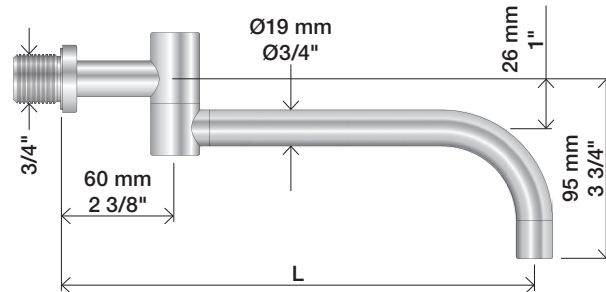

www.vola.com

010, 020

010C, 020C

030

	L (mm)	L (Inch)
030/200	200	7 3/4"
030/250	250	9 3/4"
030/300	300	11 3/4"
030/350	350	13 3/4"

040

040D

	L (mm)	L (Inch)
040	185	7 3/4"
040D	200	7 3/4"
040D/250	250	9 3/4"
040D/300	300	11 3/4"

1

010, 010C, 020, 020C, 030, 040, 040D

2

3

Ø19: 010, 020, 030, 040

Extension
VerlängerungForlængerdele
FörlängningVerlengstukken
ModificationT Min. 3 mm
Max. 65 mmY Min. 48 mm
Max. 110 mm

T	Y	VR1020K	VR2019 (Ø19) VR2119 (Ø24)
3 - 15 mm	110 - 98 mm		Std.
15 - 25 mm	98 - 88 mm		+10
25 - 35 mm	88 - 78 mm		+20
35 - 45 mm	78 - 68 mm		+30
45 - 55 mm	68 - 58 mm		+40
55 - 65 mm	58 - 48 mm		+50