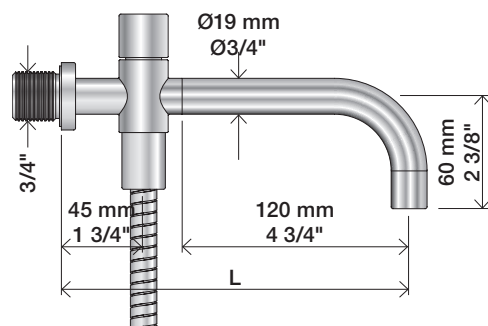

www.vola.com

010, 020

010C, 020C

030

	L (mm)	L (Inch)
030/200	200	7 3/4"
030/250	250	9 3/4"
030/300	300	11 3/4"
030/350	350	13 3/4"

040

040D

	L (mm)	L (Inch)
040	185	7 3/4"
040D	200	7 3/4"
040D/250	250	9 3/4"
040D/300	300	11 3/4"

1

010, 010C, 020, 020C, 030, 040, 040D

2

3

Ø19: 010, 020, 030, 040

Extension
VerlängerungForlængerdele
FörlängningVerlengstukken
ModificationT Min. 3 mm
Max. 65 mmY Min. 48 mm
Max. 110 mm

T	Y	VR1020K	VR2019 (Ø19) VR2119 (Ø24)
3 - 15 mm	110 - 98 mm		Std.
15 - 25 mm	98 - 88 mm		+10
25 - 35 mm	88 - 78 mm		+20
35 - 45 mm	78 - 68 mm		+30
45 - 55 mm	68 - 58 mm		+40
55 - 65 mm	58 - 48 mm		+50