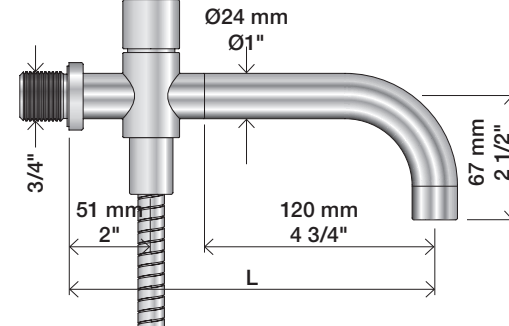

www.vola.com

010, 020

010C, 020C

030

	L (mm)	L (Inch)
030/200	200	7 3/4"
030/250	250	9 3/4"
030/300	300	11 3/4"
030/350	350	13 3/4"

040

040D

	L (mm)	L (Inch)
040	185	7 3/4"
040D	200	7 3/4"
040D/250	250	9 3/4"
040D/300	300	11 3/4"

1

010, 010C, 020, 020C, 030, 040, 040D

2

3

Ø19: 010, 020, 030, 040

Extension
VerlängerungForlængerdele
FörlängningVerlengstukken
ModificationT Min. 3 mm
Max. 65 mmY Min. 48 mm
Max. 110 mm

T	Y	VR1020K	VR2019 (Ø19) VR2119 (Ø24)
3 - 15 mm	110 - 98 mm		Std.
15 - 25 mm	98 - 88 mm		+10
25 - 35 mm	88 - 78 mm		+20
35 - 45 mm	78 - 68 mm		+30
45 - 55 mm	68 - 58 mm		+40
55 - 65 mm	58 - 48 mm		+50