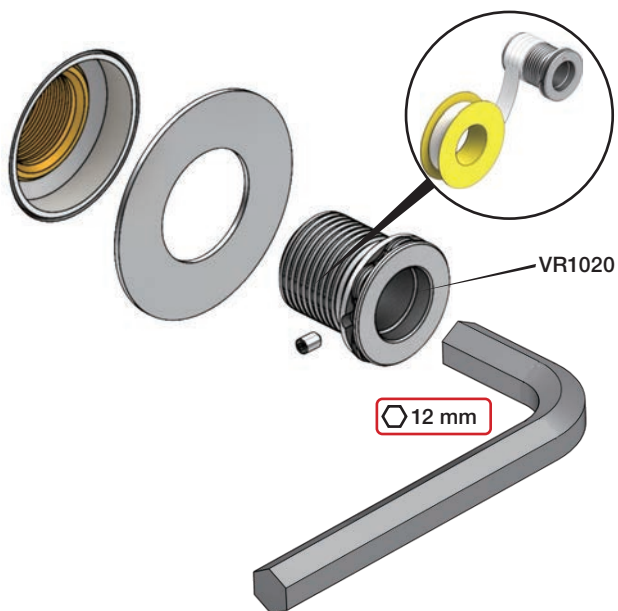

www.vola.com

010, 020

010C, 020C

030

	L (mm)	L (Inch)
030/200	200	7 3/4"
030/250	250	9 3/4"
030/300	300	11 3/4"
030/350	350	13 3/4"

040

040D

	L (mm)	L (Inch)
040	185	7 3/4"
040D	200	7 3/4"
040D/250	250	9 3/4"
040D/300	300	11 3/4"

1

010, 010C, 020, 020C, 030, 040, 040D

2

3

Ø19: 010, 020, 030, 040

Extension
VerlängerungForlængerdele
FörlängningVerlengstukken
ModificationT Min. 3 mm
Max. 65 mmY Min. 48 mm
Max. 110 mm

T	Y	VR1020K	VR2019 (Ø19) VR2119 (Ø24)
3 - 15 mm	110 - 98 mm		Std.
15 - 25 mm	98 - 88 mm		+10
25 - 35 mm	88 - 78 mm		+20
35 - 45 mm	78 - 68 mm		+30
45 - 55 mm	68 - 58 mm		+40
55 - 65 mm	58 - 48 mm		+50