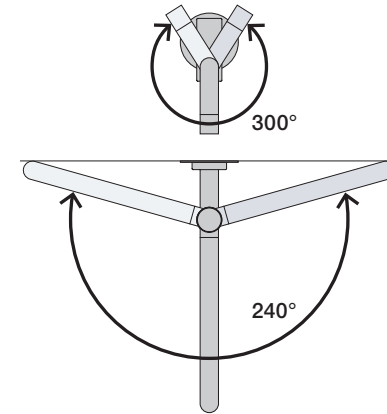

www.vola.com

010, 020

010C, 020C

030

	L (mm)	L (Inch)
030/200	200	7 3/4"
030/250	250	9 3/4"
030/300	300	11 3/4"
030/350	350	13 3/4"

040

040D

	L (mm)	L (Inch)
040	185	7 3/4"
040D	200	7 3/4"
040D/250	250	9 3/4"
040D/300	300	11 3/4"

1

010, 010C, 020, 020C, 030, 040, 040D

2

3

Ø19: 010, 020, 030, 040

Extension
VerlängerungForlængerdele
FörlängningVerlengstukken
ModificationT Min. 3 mm
Max. 65 mmY Min. 48 mm
Max. 110 mm

T	Y	VR1020K	VR2019 (Ø19) VR2119 (Ø24)
3 - 15 mm	110 - 98 mm		Std.
15 - 25 mm	98 - 88 mm		+10
25 - 35 mm	88 - 78 mm		+20
35 - 45 mm	78 - 68 mm		+30
45 - 55 mm	68 - 58 mm		+40
55 - 65 mm	58 - 48 mm		+50