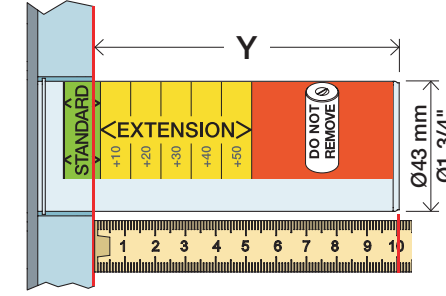

www.vola.com

010, 020

010C, 020C

030

	L (mm)	L (Inch)
030/200	200	7 3/4"
030/250	250	9 3/4"
030/300	300	11 3/4"
030/350	350	13 3/4"

040

040D

	L (mm)	L (Inch)
040	185	7 3/4"
040D	200	7 3/4"
040D/250	250	9 3/4"
040D/300	300	11 3/4"

1

010, 010C, 020, 020C, 030, 040, 040D

2

3

Ø19: 010, 020, 030, 040

Extension
VerlängerungForlængerdele
FörlängningVerlengstukken
ModificationT Min. 3 mm
Max. 65 mmY Min. 48 mm
Max. 110 mm

T	Y	VR1020K	VR2019 (Ø19) VR2119 (Ø24)
3 - 15 mm	110 - 98 mm		Std.
15 - 25 mm	98 - 88 mm		+10
25 - 35 mm	88 - 78 mm		+20
35 - 45 mm	78 - 68 mm		+30
45 - 55 mm	68 - 58 mm		+40
55 - 65 mm	58 - 48 mm		+50