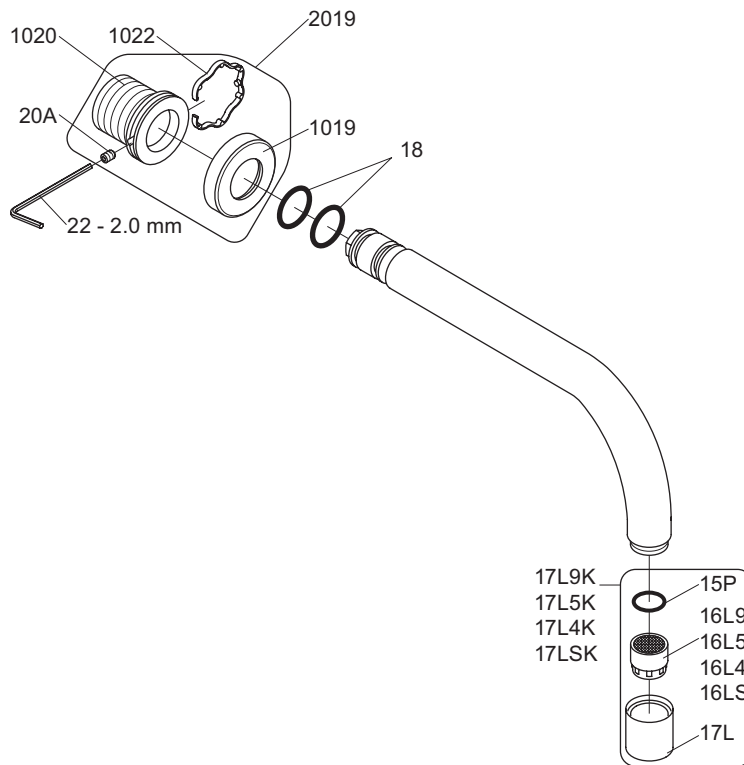

- VR17L9K: VR15P, VR16L9, VR17L
- VR17L5K: VR15P, VR16L5, VR17L
- VR17L4K: VR15P, VR16L4, VR17L (US Standard)
- VR17LSK: VR15P, VR16LS, VR17L
- VR1020K: VR20A, VR22, VR1020, VR1022
- VR2019: VR20A, VR22, VR1019, VR1020, VR1022

vola
Lunavej 2
DK-8700 Horsens
Tlf : + 45 7023 5500
sales@vola.com
www.vola.com

VOLA 010 / 020

Date
Apr. 21

Rev.
3

Sheet
SB11