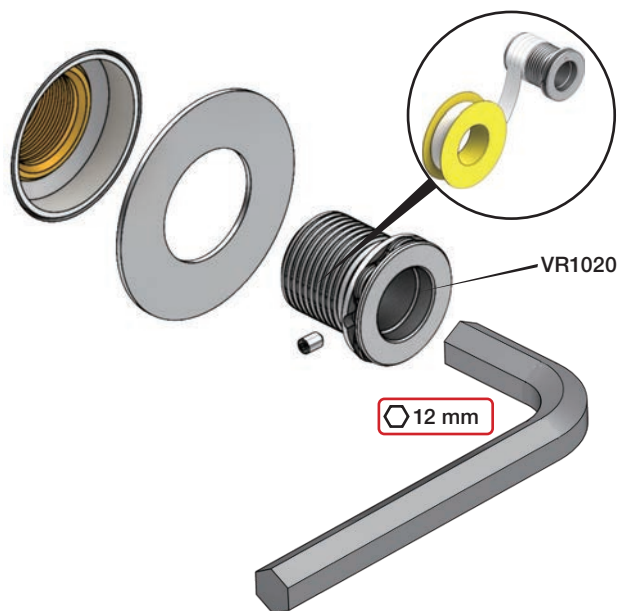

www.vola.com

010, 020

010C, 020C

	L (mm)	L (Inch)
010(C)/100	100	4"
010(C)/130	130	5"
010(C)/160	160	6"
020(C)/200	200	7 3/4"
020(C)/225	225	8 3/4"
020(C)/260	260	10 1/4"
020(C)/300	300	11 3/4"

030

	L (mm)	L (Inch)
030/200	200	7 3/4"
030/250	250	9 3/4"
030/300	300	11 3/4"
030/350	350	13 3/4"

040

040D

	L (mm)	L (Inch)
040	185	7 3/4"
040D	200	7 3/4"
040D/250	250	9 3/4"
040D/300	300	11 3/4"

1

010, 010C, 020, 020C, 030, 040, 040D

2

3

Ø19: 010, 020, 030, 040

Ø24: 010C, 020C, 040D

Extension
VerlängerungForlængerdele
FörlängningVerlengstukken
ModificationT Min. 3 mm
Max. 65 mmY Min. 48 mm
Max. 110 mm

T	Y	VR1020K	VR2019 (Ø19) VR2119 (Ø24)
3 - 15 mm	110 - 98 mm		Std.
15 - 25 mm	98 - 88 mm		+10
25 - 35 mm	88 - 78 mm		+20
35 - 45 mm	78 - 68 mm		+30
45 - 55 mm	68 - 58 mm		+40
55 - 65 mm	58 - 48 mm		+50