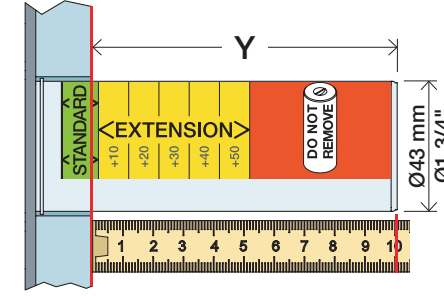

www.vola.com

010, 020

010C, 020C

	L (mm)	L (Inch)
010(C)/100	100	4"
010(C)/130	130	5"
010(C)/160	160	6"
020(C)/200	200	7 3/4"
020(C)/225	225	8 3/4"
020(C)/260	260	10 1/4"
020(C)/300	300	11 3/4"

030

	L (mm)	L (Inch)
030/200	200	7 3/4"
030/250	250	9 3/4"
030/300	300	11 3/4"
030/350	350	13 3/4"

040

040D

	L (mm)	L (Inch)
040	185	7 3/4"
040D	200	7 3/4"
040D/250	250	9 3/4"
040D/300	300	11 3/4"

1

010, 010C, 020, 020C, 030, 040, 040D

2

3

Ø19: 010, 020, 030, 040

Ø24: 010C, 020C, 040D

Extension
VerlängerungForlængerdele
FörlängningVerlengstukken
ModificationT Min. 3 mm
Max. 65 mmY Min. 48 mm
Max. 110 mm

T	Y	VR1020K	VR2019 (Ø19) VR2119 (Ø24)
3 - 15 mm	110 - 98 mm		Std.
15 - 25 mm	98 - 88 mm		+10
25 - 35 mm	88 - 78 mm		+20
35 - 45 mm	78 - 68 mm		+30
45 - 55 mm	68 - 58 mm		+40
55 - 65 mm	58 - 48 mm		+50