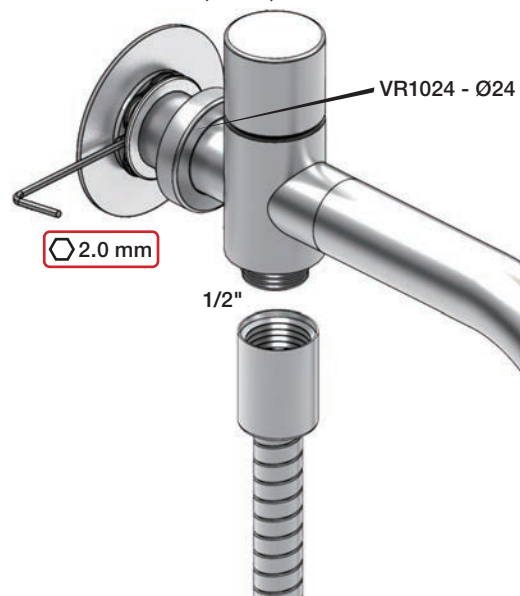

www.vola.com

010, 020

010C, 020C

	L (mm)	L (Inch)
010(C)/100	100	4"
010(C)/130	130	5"
010(C)/160	160	6"
020(C)/200	200	7 3/4"
020(C)/225	225	8 3/4"
020(C)/260	260	10 1/4"
020(C)/300	300	11 3/4"

030

	L (mm)	L (Inch)
030/200	200	7 3/4"
030/250	250	9 3/4"
030/300	300	11 3/4"
030/350	350	13 3/4"

040

040D

	L (mm)	L (Inch)
040	185	7 3/4"
040D	200	7 3/4"
040D/250	250	9 3/4"
040D/300	300	11 3/4"

1

010, 010C, 020, 020C, 030, 040, 040D

2

3

Ø19: 010, 020, 030, 040

Ø24: 010C, 020C, 040D

Extension
VerlängerungForlængerdele
FörlängningVerlengstukken
ModificationT Min. 3 mm
Max. 65 mmY Min. 48 mm
Max. 110 mm

T	Y	VR1020K	VR2019 (Ø19) VR2119 (Ø24)
3 - 15 mm	110 - 98 mm		Std.
15 - 25 mm	98 - 88 mm		+10
25 - 35 mm	88 - 78 mm		+20
35 - 45 mm	78 - 68 mm		+30
45 - 55 mm	68 - 58 mm		+40
55 - 65 mm	58 - 48 mm		+50