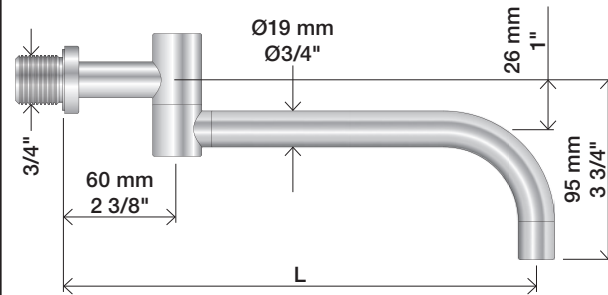

www.vola.com

010, 020

010C, 020C

	L (mm)	L (Inch)
010(C)/100	100	4"
010(C)/130	130	5"
010(C)/160	160	6"
020(C)/200	200	7 3/4"
020(C)/225	225	8 3/4"
020(C)/260	260	10 1/4"
020(C)/300	300	11 3/4"

030

	L (mm)	L (Inch)
030/200	200	7 3/4"
030/250	250	9 3/4"
030/300	300	11 3/4"
030/350	350	13 3/4"

040

040D

	L (mm)	L (Inch)
040	185	7 3/4"
040D	200	7 3/4"
040D/250	250	9 3/4"
040D/300	300	11 3/4"

1

010, 010C, 020, 020C, 030, 040, 040D

2

3

Ø19: 010, 020, 030, 040

Ø24: 010C, 020C, 040D

Extension
VerlängerungForlængerdele
FörlängningVerlengstukken
ModificationT Min. 3 mm
Max. 65 mmY Min. 48 mm
Max. 110 mm

T	Y	VR1020K	VR2019 (Ø19) VR2119 (Ø24)
3 - 15 mm	110 - 98 mm		Std.
15 - 25 mm	98 - 88 mm		+10
25 - 35 mm	88 - 78 mm		+20
35 - 45 mm	78 - 68 mm		+30
45 - 55 mm	68 - 58 mm		+40
55 - 65 mm	58 - 48 mm		+50