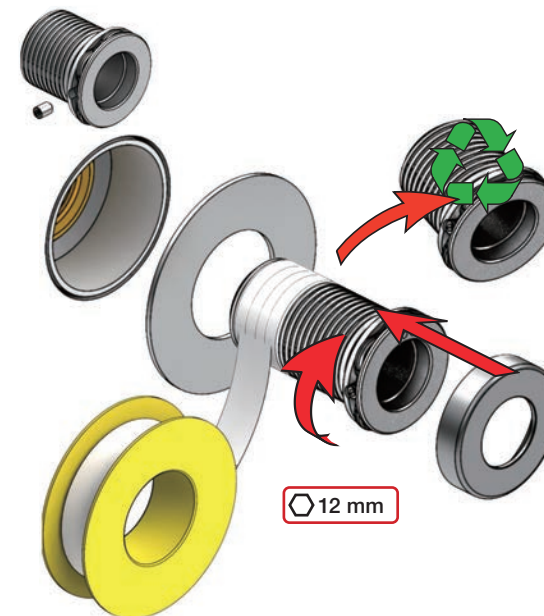

T	Y	VR1020K	VR2019 (Ø19) VR2119 (Ø24)
3 - 15 mm	110 - 98 mm		Std.
15 - 25 mm	98 - 88 mm		+10
25 - 35 mm	88 - 78 mm		+20
35 - 45 mm	78 - 68 mm		+30
45 - 55 mm	68 - 58 mm		+40
55 - 65 mm	58 - 48 mm		+50

VR1020K+ / VR2019+ / VR2219+