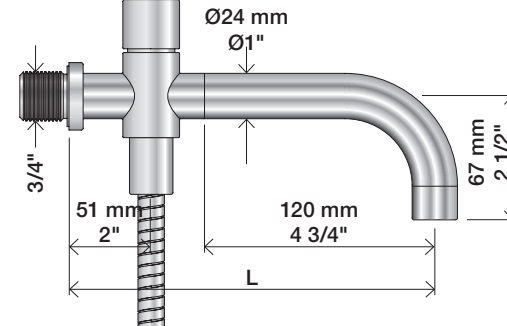

www.vola.com

010, 020

010C, 020C

	L (mm)	L (Inch)
010(C)/100	100	4"
010(C)/130	130	5"
010(C)/160	160	6"
020(C)/200	200	7 3/4"
020(C)/225	225	8 3/4"
020(C)/260	260	10 1/4"
020(C)/300	300	11 3/4"

030

	L (mm)	L (Inch)
030/200	200	7 3/4"
030/250	250	9 3/4"
030/300	300	11 3/4"
030/350	350	13 3/4"

040

040D

	L (mm)	L (Inch)
040	185	7 3/4"
040D	200	7 3/4"
040D/250	250	9 3/4"
040D/300	300	11 3/4"

1

010, 010C, 020, 020C, 030, 040, 040D

2

3

Ø19: 010, 020, 030, 040

Ø24: 010C, 020C, 040D

Extension
VerlängerungForlængerdele
FörlängningVerlengstukken
ModificationT Min. 3 mm
Max. 65 mmY Min. 48 mm
Max. 110 mm

T	Y	VR1020K	VR2019 (Ø19) VR2119 (Ø24)
3 - 15 mm	110 - 98 mm		Std.
15 - 25 mm	98 - 88 mm		+10
25 - 35 mm	88 - 78 mm		+20
35 - 45 mm	78 - 68 mm		+30
45 - 55 mm	68 - 58 mm		+40
55 - 65 mm	58 - 48 mm		+50