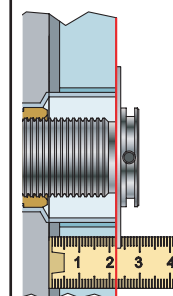

www.vola.com

010, 020

010C, 020C

	L (mm)	L (Inch)
010(C)/100	100	4"
010(C)/130	130	5"
010(C)/160	160	6"
020(C)/200	200	7 3/4"
020(C)/225	225	8 3/4"
020(C)/260	260	10 1/4"
020(C)/300	300	11 3/4"

030

	L (mm)	L (Inch)
030/200	200	7 3/4"
030/250	250	9 3/4"
030/300	300	11 3/4"
030/350	350	13 3/4"

040

040D

	L (mm)	L (Inch)
040	185	7 3/4"
040D	200	7 3/4"
040D/250	250	9 3/4"
040D/300	300	11 3/4"

1

010, 010C, 020, 020C, 030, 040, 040D

2

3

Ø19: 010, 020, 030, 040

Ø24: 010C, 020C, 040D

Extension
VerlängerungForlængerdele
FörlängningVerlengstukken
ModificationT Min. 3 mm
Max. 65 mmY Min. 48 mm
Max. 110 mm

T	Y	VR1020K	VR2019 (Ø19) VR2119 (Ø24)
3 - 15 mm	110 - 98 mm		Std.
15 - 25 mm	98 - 88 mm		+10
25 - 35 mm	88 - 78 mm		+20
35 - 45 mm	78 - 68 mm		+30
45 - 55 mm	68 - 58 mm		+40
55 - 65 mm	58 - 48 mm		+50