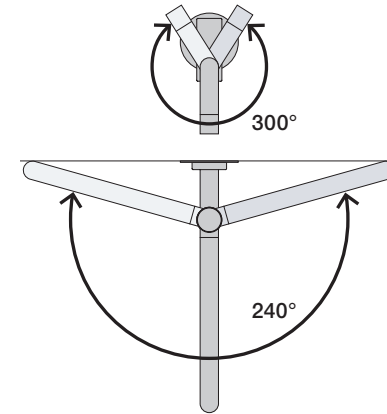

www.vola.com

010, 020

010C, 020C

	L (mm)	L (Inch)
010(C)/100	100	4"
010(C)/130	130	5"
010(C)/160	160	6"
020(C)/200	200	7 3/4"
020(C)/225	225	8 3/4"
020(C)/260	260	10 1/4"
020(C)/300	300	11 3/4"

030

	L (mm)	L (Inch)
030/200	200	7 3/4"
030/250	250	9 3/4"
030/300	300	11 3/4"
030/350	350	13 3/4"

040

040D

	L (mm)	L (Inch)
040	185	7 3/4"
040D	200	7 3/4"
040D/250	250	9 3/4"
040D/300	300	11 3/4"

1

010, 010C, 020, 020C, 030, 040, 040D

2

3

Ø19: 010, 020, 030, 040

Ø24: 010C, 020C, 040D

Extension
VerlängerungForlængerdele
FörlängningVerlengstukken
ModificationT Min. 3 mm
Max. 65 mmY Min. 48 mm
Max. 110 mm

T	Y	VR1020K	VR2019 (Ø19) VR2119 (Ø24)
3 - 15 mm	110 - 98 mm		Std.
15 - 25 mm	98 - 88 mm		+10
25 - 35 mm	88 - 78 mm		+20
35 - 45 mm	78 - 68 mm		+30
45 - 55 mm	68 - 58 mm		+40
55 - 65 mm	58 - 48 mm		+50