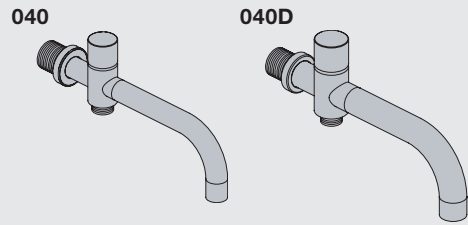

VOLA 010, 020, 030, 040
VOLA 010C, 020C, 040D

Fitting instruction
 Montageanleitung
 Monteringsvejledning
 Monteringsvægledning
 Montage hanleiding
 Manuel de montage

04/00026
 04/00101
 04/00175
 04/00298

www.vola.com

010, 020

010C, 020C

	L (mm)	L (Inch)
010(C)/100	100	4"
010(C)/130	130	5"
010(C)/160	160	6"
020(C)/200	200	7 3/4"
020(C)/225	225	8 3/4"
020(C)/260	260	10 1/4"
020(C)/300	300	11 3/4"

030

	L (mm)	L (Inch)
030/200	200	7 3/4"
030/250	250	9 3/4"
030/300	300	11 3/4"
030/350	350	13 3/4"

Ø24: 010C, 020C, 040D

Extension
VerlängerungForlængerdele
FörlängningVerlengstukken
ModificationT Min. 3 mm
Max. 65 mmY Min. 48 mm
Max. 110 mm

T	Y	VR1020K	VR2019 (Ø19) VR2119 (Ø24)
3 - 15 mm	110 - 98 mm		Std.
15 - 25 mm	98 - 88 mm		+10
25 - 35 mm	88 - 78 mm		+20
35 - 45 mm	78 - 68 mm		+30
45 - 55 mm	68 - 58 mm		+40
55 - 65 mm	58 - 48 mm		+50