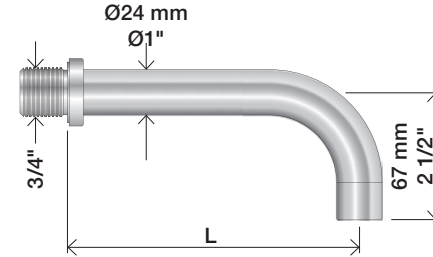

www.vola.com

010, 020

010C, 020C

	L (mm)	L (Inch)
010(C)/100	100	4"
010(C)/130	130	5"
010(C)/160	160	6"
020(C)/200	200	7 3/4"
020(C)/225	225	8 3/4"
020(C)/260	260	10 1/4"
020(C)/300	300	11 3/4"

030

	L (mm)	L (Inch)
030/200	200	7 3/4"
030/250	250	9 3/4"
030/300	300	11 3/4"
030/350	350	13 3/4"

040

040D

	L (mm)	L (Inch)
040	185	7 3/4"
040D	200	7 3/4"
040D/250	250	9 3/4"
040D/300	300	11 3/4"

1

010, 010C, 020, 020C, 030, 040, 040D

2

3

Ø19: 010, 020, 030, 040

Ø24: 010C, 020C, 040D

Extension
VerlängerungForlængerdele
FörlängningVerlengstukken
ModificationT Min. 3 mm
Max. 65 mmY Min. 48 mm
Max. 110 mm

T	Y	VR1020K	VR2019 (Ø19) VR2119 (Ø24)
3 - 15 mm	110 - 98 mm		Std.
15 - 25 mm	98 - 88 mm		+10
25 - 35 mm	88 - 78 mm		+20
35 - 45 mm	78 - 68 mm		+30
45 - 55 mm	68 - 58 mm		+40
55 - 65 mm	58 - 48 mm		+50