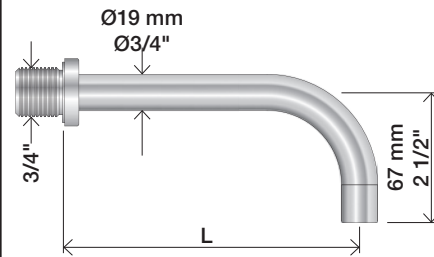

www.vola.com

010, 020

010C, 020C

	L (mm)	L (Inch)
010(C)/100	100	4"
010(C)/130	130	5"
010(C)/160	160	6"
020(C)/200	200	7 3/4"
020(C)/225	225	8 3/4"
020(C)/260	260	10 1/4"
020(C)/300	300	11 3/4"

030

	L (mm)	L (Inch)
030/200	200	7 3/4"
030/250	250	9 3/4"
030/300	300	11 3/4"
030/350	350	13 3/4"

040

040D

	L (mm)	L (Inch)
040	185	7 3/4"
040D	200	7 3/4"
040D/250	250	9 3/4"
040D/300	300	11 3/4"

1

010, 010C, 020, 020C, 030, 040, 040D

2

3

Ø19: 010, 020, 030, 040

Ø24: 010C, 020C, 040D

Extension
VerlängerungForlængerdele
FörlängningVerlengstukken
ModificationT Min. 3 mm
Max. 65 mmY Min. 48 mm
Max. 110 mm

T	Y	VR1020K	VR2019 (Ø19) VR2119 (Ø24)
3 - 15 mm	110 - 98 mm		Std.
15 - 25 mm	98 - 88 mm		+10
25 - 35 mm	88 - 78 mm		+20
35 - 45 mm	78 - 68 mm		+30
45 - 55 mm	68 - 58 mm		+40
55 - 65 mm	58 - 48 mm		+50