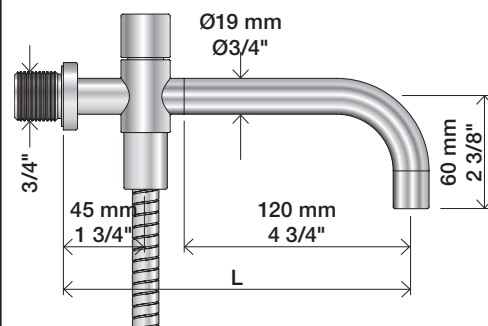

www.vola.com

010, 020

010C, 020C

	L (mm)	L (Inch)
010(C)/100	100	4"
010(C)/130	130	5"
010(C)/160	160	6"
020(C)/200	200	7 3/4"
020(C)/225	225	8 3/4"
020(C)/260	260	10 1/4"
020(C)/300	300	11 3/4"

030

	L (mm)	L (Inch)
030/200	200	7 3/4"
030/250	250	9 3/4"
030/300	300	11 3/4"
030/350	350	13 3/4"

040

040D

	L (mm)	L (Inch)
040	185	7 3/4"
040D	200	7 3/4"
040D/250	250	9 3/4"
040D/300	300	11 3/4"

1

010, 010C, 020, 020C, 030, 040, 040D

2

3

Ø19: 010, 020, 030, 040

Ø24: 010C, 020C, 040D

Extension
VerlängerungForlængerdele
FörlängningVerlengstukken
ModificationT Min. 3 mm
Max. 65 mmY Min. 48 mm
Max. 110 mm

T	Y	VR1020K	VR2019 (Ø19) VR2119 (Ø24)
3 - 15 mm	110 - 98 mm		Std.
15 - 25 mm	98 - 88 mm		+10
25 - 35 mm	88 - 78 mm		+20
35 - 45 mm	78 - 68 mm		+30
45 - 55 mm	68 - 58 mm		+40
55 - 65 mm	58 - 48 mm		+50