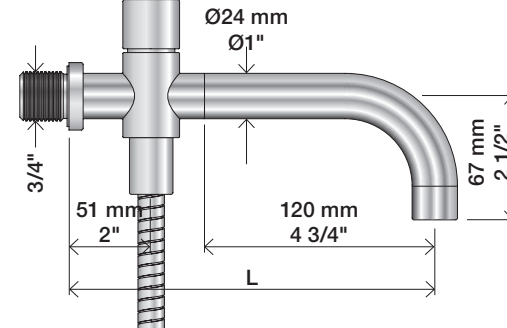

www.vola.com

010, 020

010C, 020C

	L (mm)	L (Inch)
010(C)/100	100	4"
010(C)/130	130	5"
010(C)/160	160	6"
020(C)/200	200	7 3/4"
020(C)/225	225	8 3/4"
020(C)/260	260	10 1/4"
020(C)/300	300	11 3/4"

030

	L (mm)	L (Inch)
030/200	200	7 3/4"
030/250	250	9 3/4"
030/300	300	11 3/4"
030/350	350	13 3/4"

040

040D

	L (mm)	L (Inch)
040	185	7 3/4"
040D	200	7 3/4"
040D/250	250	9 3/4"
040D/300	300	11 3/4"

1

010, 010C, 020, 020C, 030, 040, 040D

12 mm

2

3

Ø19: 010, 020, 030, 040

2.0 mm

Ø24: 010C, 020C, 040D

2.0 mm

1/2"

Extension
Verlängerung

Forlængerdele
Förlängning

Verlengstukken
Modification

T Min. 3 mm
Max. 65 mm

Y Min. 48 mm
Max. 110 mm

T	Y	VR1020K	VR2019 (Ø19) VR2119 (Ø24)
3 - 15 mm	110 - 98 mm		Std.
15 - 25 mm	98 - 88 mm		+10
25 - 35 mm	88 - 78 mm		+20
35 - 45 mm	78 - 68 mm		+30
45 - 55 mm	68 - 58 mm		+40
55 - 65 mm	58 - 48 mm		+50