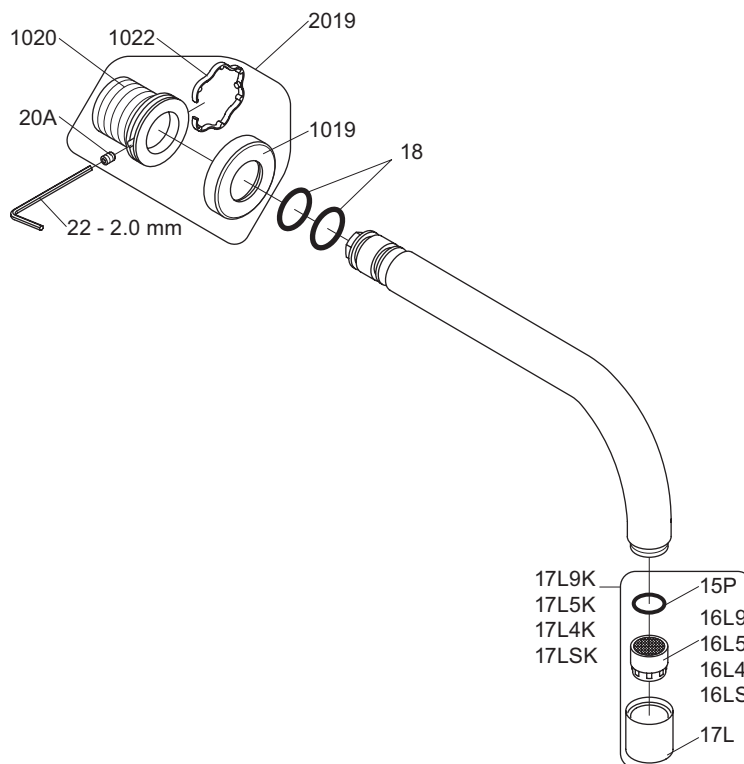

040

040D

	L (mm)	L (Inch)
040	185	7 3/4"
040D	200	7 3/4"
040D/250	250	9 3/4"
040D/300	300	11 3/4"

1

010, 010C, 020, 020C, 030, 040, 040D

12 mm

2

3

Ø19: 010, 020, 030, 040

2.0 mm

Ø24: 010C, 020C, 040D

2.0 mm

1/2"

Extension
Verlängerung

Forlængerdele
Förlängning

Verlengstukken
Modification

T Min. 3 mm
Max. 65 mm

Y Min. 48 mm
Max. 110 mm

T	Y	VR1020K	VR2019 (Ø19) VR2119 (Ø24)
3 - 15 mm	110 - 98 mm		Std.
15 - 25 mm	98 - 88 mm		+10
25 - 35 mm	88 - 78 mm		+20
35 - 45 mm	78 - 68 mm		+30
45 - 55 mm	68 - 58 mm		+40
55 - 65 mm	58 - 48 mm		+50

VR1020K+ / VR2019+ / VR2219+

12 mm

VR17L9K: VR15P, VR16L9, VR17L
 VR17L5K: VR15P, VR16L5, VR17L
 VR17L4K: VR15P, VR16L4, VR17L (US Standard)
 VR17LSK: VR15P, VR16LS, VR17L
 VR1020K: VR20A, VR22, VR1020, VR1022
 VR2019: VR20A, VR22, VR1019, VR1020, VR1022