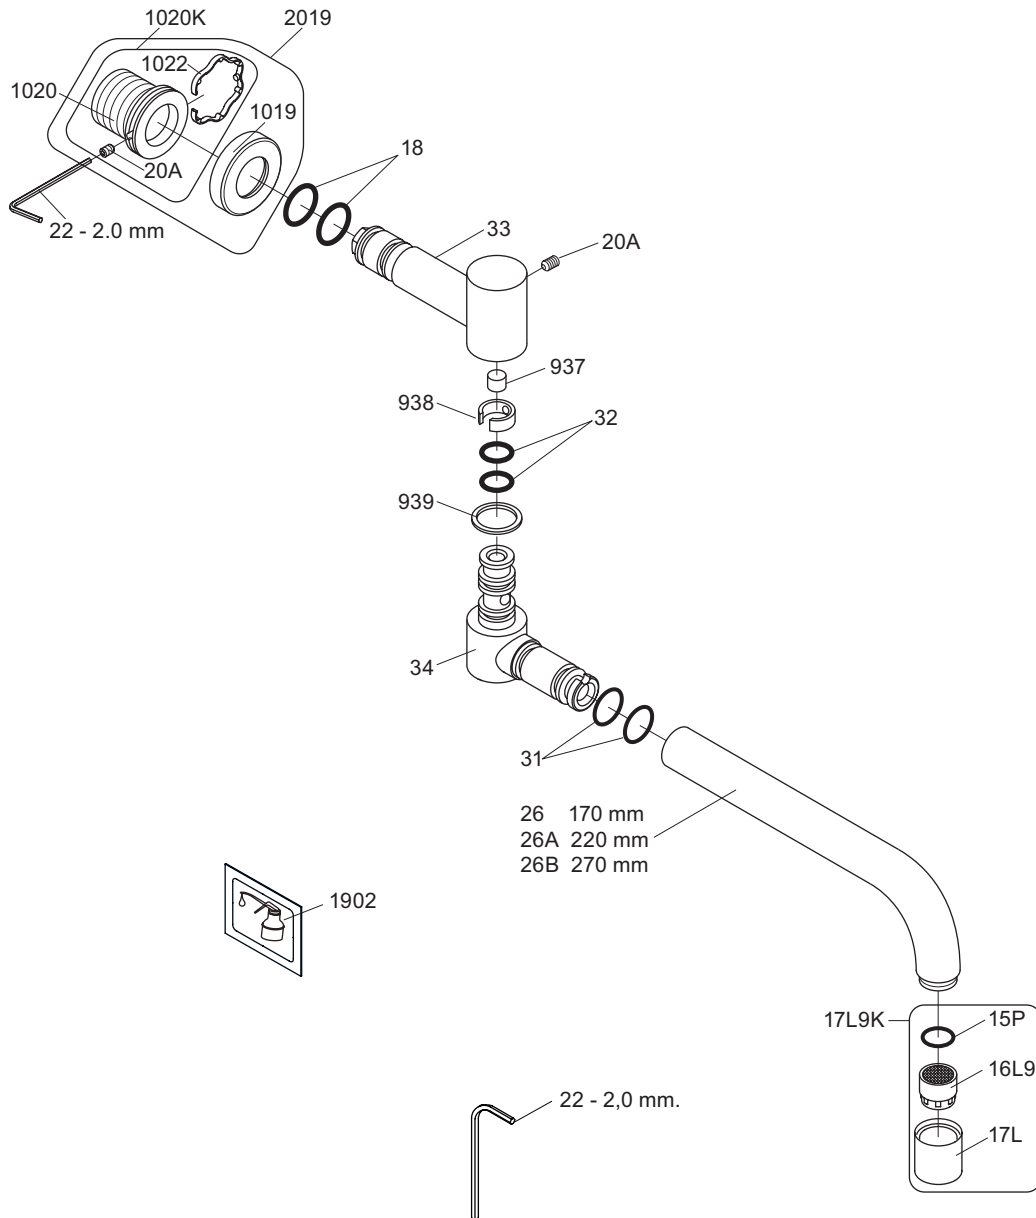

1. VR030: VR15P, VR16L9, 2xVR31, 2xVR32, VR1902
   VR17L9K: VR15P, VR16L9, VR17L
   VR940: VR937, VR938, VR939
   VR1020K: VR20A, VR22, VR1020, VR1022
   VR2019: VR20A, VR22, VR1019, VR1020, VR1022

vola

Lunavej 2
DK-8700 Horsens
Tlf : + 45 7023 5500
sales@vola.com
www.vola.com

VOLA 030

Date
Apr. 21

Rev.
3

Sheet
SB 12