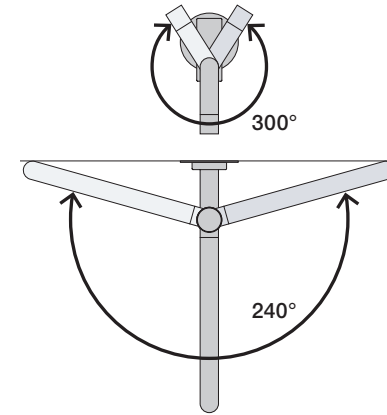

www.vola.com

010, 020

010C, 020C

	L (mm)	L (Inch)
010(C)/100	100	4"
010(C)/130	130	5"
010(C)/160	160	6"
020(C)/200	200	7 3/4"
020(C)/225	225	8 3/4"
020(C)/260	260	10 1/4"
020(C)/300	300	11 3/4"

030

	L (mm)	L (Inch)
030/200	200	7 3/4"
030/250	250	9 3/4"
030/300	300	11 3/4"
030/350	350	13 3/4"

040

040D

	L (mm)	L (Inch)
040	185	7 3/4"
040D	200	7 3/4"
040D/250	250	9 3/4"
040D/300	300	11 3/4"

1

010, 010C, 020, 020C, 030, 040, 040D

2

3

Ø19: 010, 020, 030, 040

Extension
VerlängerungForlængerdele
FörlängningVerlengstukken
ModificationT Min. 3 mm
Max. 65 mmY Min. 48 mm
Max. 110 mm

T	Y	VR1020K	VR2019 (Ø19) VR2119 (Ø24)
3 - 15 mm	110 - 98 mm		Std.
15 - 25 mm	98 - 88 mm		+10
25 - 35 mm	88 - 78 mm		+20
35 - 45 mm	78 - 68 mm		+30
45 - 55 mm	68 - 58 mm		+40
55 - 65 mm	58 - 48 mm		+50