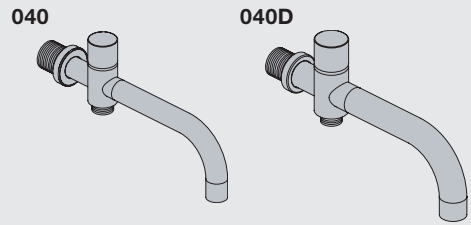

VOLA 010, 020, 030, 040
VOLA 010C, 020C, 040D

Fitting instruction
 Montageanleitung
 Monteringsvejledning
 Monteringsvægledning
 Montage hanleiding
 Manuel de montage

04/00026
 04/00101
 04/00175
 04/00298

www.vola.com

010, 020

010C, 020C

	L (mm)	L (Inch)
010(C)/100	100	4"
010(C)/130	130	5"
010(C)/160	160	6"
020(C)/200	200	7 3/4"
020(C)/225	225	8 3/4"
020(C)/260	260	10 1/4"
020(C)/300	300	11 3/4"

030

	L (mm)	L (Inch)
030/200	200	7 3/4"
030/250	250	9 3/4"
030/300	300	11 3/4"
030/350	350	13 3/4"