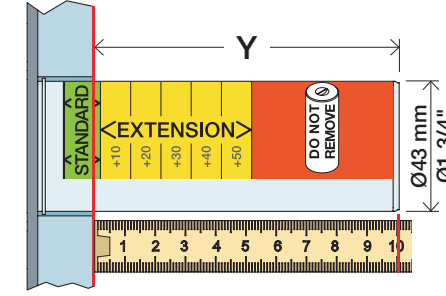

www.vola.com

010, 020

010C, 020C

	L (mm)	L (Inch)
010(C)/100	100	4"
010(C)/130	130	5"
010(C)/160	160	6"
020(C)/200	200	7 3/4"
020(C)/225	225	8 3/4"
020(C)/260	260	10 1/4"
020(C)/300	300	11 3/4"

030

	L (mm)	L (Inch)
030/200	200	7 3/4"
030/250	250	9 3/4"
030/300	300	11 3/4"
030/350	350	13 3/4"

040

040D

	L (mm)	L (Inch)
040	185	7 3/4"
040D	200	7 3/4"
040D/250	250	9 3/4"
040D/300	300	11 3/4"

1

010, 010C, 020, 020C, 030, 040, 040D

2

3

Ø19: 010, 020, 030, 040

Extension
VerlängerungForlængerdele
FörlängningVerlengstukken
ModificationT Min. 3 mm
Max. 65 mmY Min. 48 mm
Max. 110 mm

T	Y	VR1020K	VR2019 (Ø19) VR2119 (Ø24)
3 - 15 mm	110 - 98 mm		Std.
15 - 25 mm	98 - 88 mm		+10
25 - 35 mm	88 - 78 mm		+20
35 - 45 mm	78 - 68 mm		+30
45 - 55 mm	68 - 58 mm		+40
55 - 65 mm	58 - 48 mm		+50