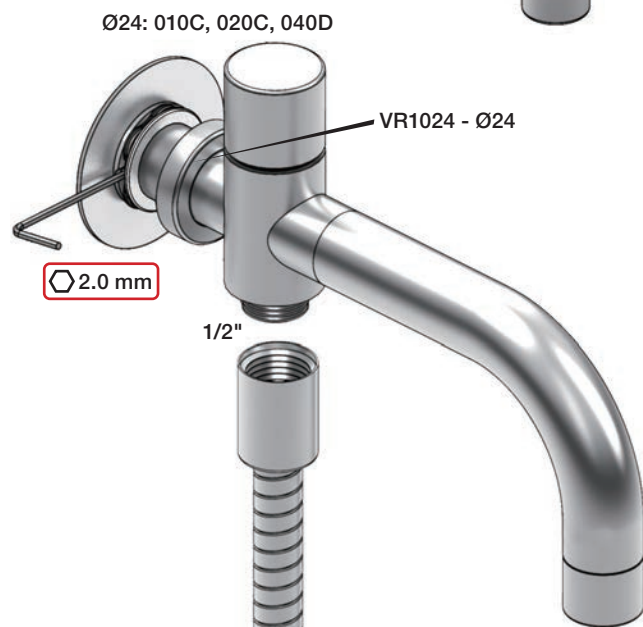

www.vola.com

010, 020

010C, 020C

	L (mm)	L (Inch)
010(C)/100	100	4"
010(C)/130	130	5"
010(C)/160	160	6"
020(C)/200	200	7 3/4"
020(C)/225	225	8 3/4"
020(C)/260	260	10 1/4"
020(C)/300	300	11 3/4"

030

	L (mm)	L (Inch)
030/200	200	7 3/4"
030/250	250	9 3/4"
030/300	300	11 3/4"
030/350	350	13 3/4"

040

040D

	L (mm)	L (Inch)
040	185	7 3/4"
040D	200	7 3/4"
040D/250	250	9 3/4"
040D/300	300	11 3/4"

1

010, 010C, 020, 020C, 030, 040, 040D

2

3

Ø19: 010, 020, 030, 040

Extension
VerlängerungForlængerdele
FörlängningVerlengstukken
ModificationT Min. 3 mm
Max. 65 mmY Min. 48 mm
Max. 110 mm

T	Y	VR1020K	VR2019 (Ø19) VR2119 (Ø24)
3 - 15 mm	110 - 98 mm		Std.
15 - 25 mm	98 - 88 mm		+10
25 - 35 mm	88 - 78 mm		+20
35 - 45 mm	78 - 68 mm		+30
45 - 55 mm	68 - 58 mm		+40
55 - 65 mm	58 - 48 mm		+50