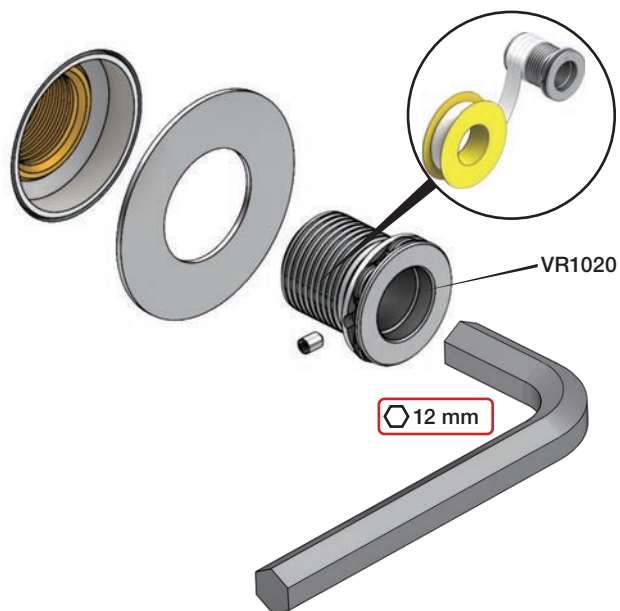

www.vola.com

010, 020

010C, 020C

	L (mm)	L (Inch)
010(C)/100	100	4"
010(C)/130	130	5"
010(C)/160	160	6"
020(C)/200	200	7 3/4"
020(C)/225	225	8 3/4"
020(C)/260	260	10 1/4"
020(C)/300	300	11 3/4"

030

	L (mm)	L (Inch)
030/200	200	7 3/4"
030/250	250	9 3/4"
030/300	300	11 3/4"
030/350	350	13 3/4"

040

040D

	L (mm)	L (Inch)
040	185	7 3/4"
040D	200	7 3/4"
040D/250	250	9 3/4"
040D/300	300	11 3/4"

1

010, 010C, 020, 020C, 030, 040, 040D

2

3

Ø19: 010, 020, 030, 040

Extension
VerlängerungForlængerdele
FörlängningVerlengstukken
ModificationT Min. 3 mm
Max. 65 mmY Min. 48 mm
Max. 110 mm

T	Y	VR1020K	VR2019 (Ø19) VR2119 (Ø24)
3 - 15 mm	110 - 98 mm		Std.
15 - 25 mm	98 - 88 mm		+10
25 - 35 mm	88 - 78 mm		+20
35 - 45 mm	78 - 68 mm		+30
45 - 55 mm	68 - 58 mm		+40
55 - 65 mm	58 - 48 mm		+50