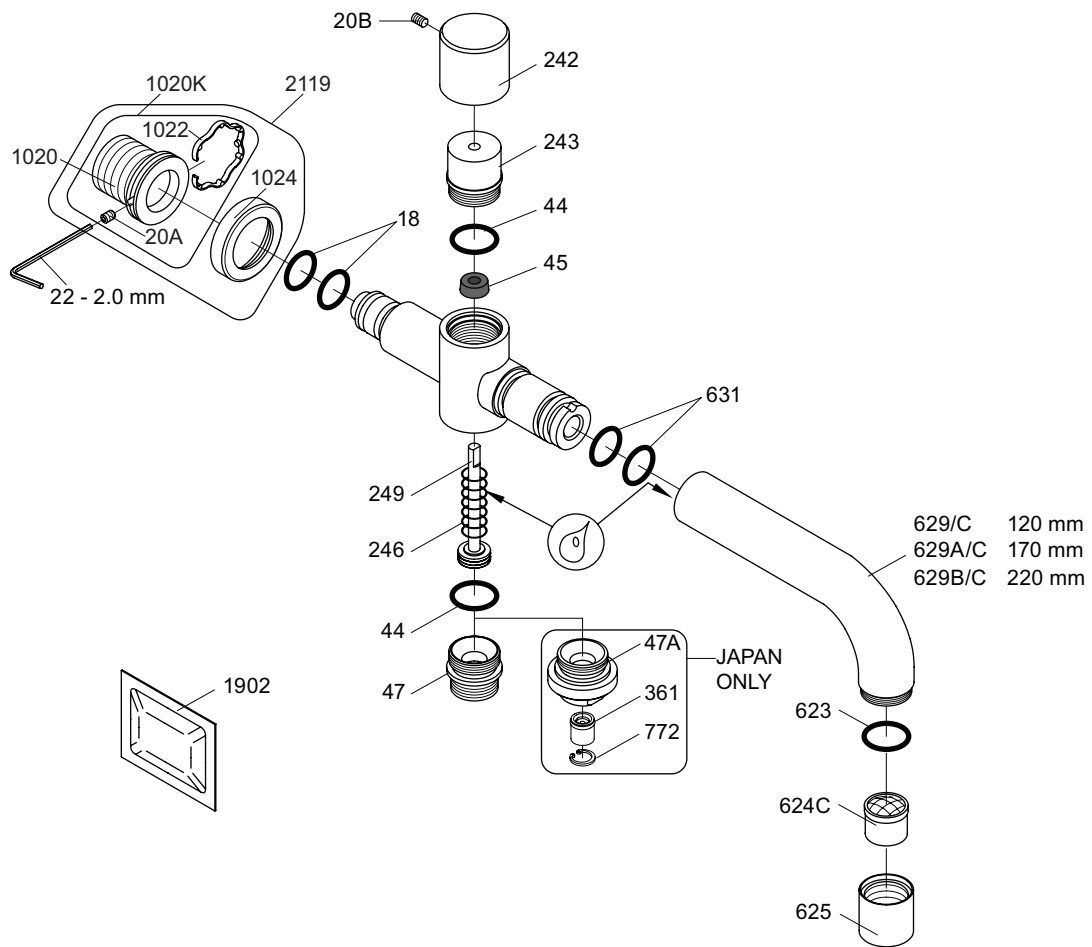

VR040D/: VR22, VR44, VR45, VR246, VR623, VR624/A/C/D/E/F, 2xVR631, VR1902
VR1020K: VR20A, VR22, VR1020, VR1022
VR2119: VR20A, VR22, VR1020, VR1022, VR1024

vola
Lunavej 2
DK-8700 Horsens
Tlf : + 45 7023 5500
sales@vola.com
www.vola.com

VOLA 040D/C

Date
Apr, 21

Rev.
2

Sheet
SB 20.1