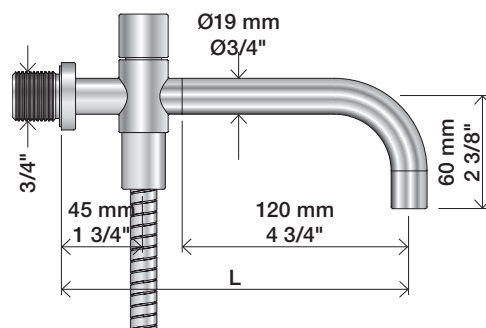

www.vola.com

010, 020

010C, 020C

030

040

040D

	L (mm)	L (Inch)
010(C)/100	100	4"
010(C)/130	130	5"
010(C)/160	160	6"
020(C)/200	200	7 3/4"
020(C)/225	225	8 3/4"
020(C)/260	260	10 1/4"
020(C)/300	300	11 3/4"

	L (mm)	L (Inch)
030/200	200	7 3/4"
030/250	250	9 3/4"
030/300	300	11 3/4"
030/350	350	13 3/4"

	L (mm)	L (Inch)
040	185	7 3/4"
040D	200	7 3/4"
040D/250	250	9 3/4"
040D/300	300	11 3/4"

1

010, 010C, 020, 020C, 030, 040, 040D

2

3

Ø19: 010, 020, 030, 040

Extension
VerlängerungForlængerdele
FörlängningVerlengstukken
Modification

T Min. 3 mm
Max. 65 mm

Y Min. 48 mm
Max. 110 mm

T	Y	VR1020K	VR2019 (Ø19) VR2119 (Ø24)
3 - 15 mm	110 - 98 mm		Std.
15 - 25 mm	98 - 88 mm		+10
25 - 35 mm	88 - 78 mm		+20
35 - 45 mm	78 - 68 mm		+30
45 - 55 mm	68 - 58 mm		+40
55 - 65 mm	58 - 48 mm		+50