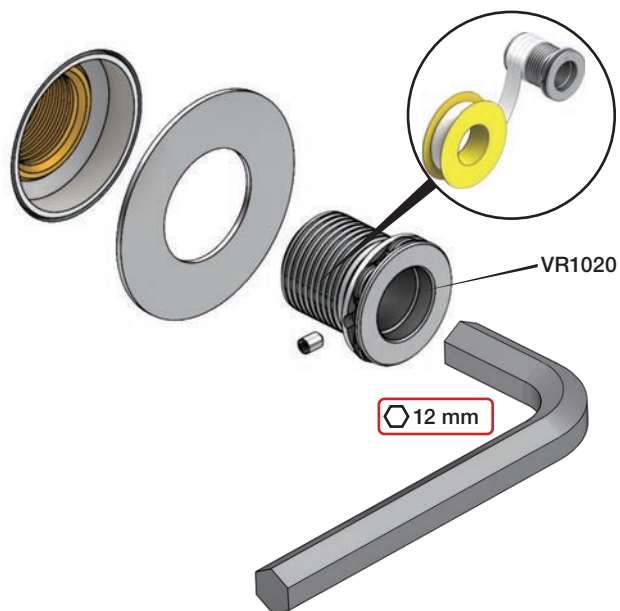

www.vola.com

010, 020

010C, 020C

030

040

040D

	L (mm)	L (Inch)
010(C)/100	100	4"
010(C)/130	130	5"
010(C)/160	160	6"
020(C)/200	200	7 3/4"
020(C)/225	225	8 3/4"
020(C)/260	260	10 1/4"
020(C)/300	300	11 3/4"

	L (mm)	L (Inch)
030/200	200	7 3/4"
030/250	250	9 3/4"
030/300	300	11 3/4"
030/350	350	13 3/4"

	L (mm)	L (Inch)
040	185	7 3/4"
040D	200	7 3/4"
040D/250	250	9 3/4"
040D/300	300	11 3/4"

1

010, 010C, 020, 020C, 030, 040, 040D

2

3

Ø19: 010, 020, 030, 040

Extension
VerlängerungForlængerdele
FörlängningVerlengstukken
Modification

T Min. 3 mm
Max. 65 mm

Y Min. 48 mm
Max. 110 mm

T	Y	VR1020K	VR2019 (Ø19) VR2119 (Ø24)
3 - 15 mm	110 - 98 mm		Std.
15 - 25 mm	98 - 88 mm		+10
25 - 35 mm	88 - 78 mm		+20
35 - 45 mm	78 - 68 mm		+30
45 - 55 mm	68 - 58 mm		+40
55 - 65 mm	58 - 48 mm		+50