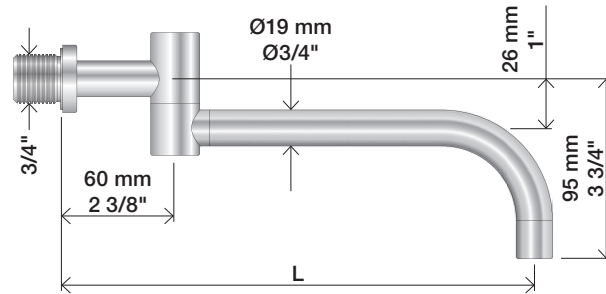

www.vola.com

010, 020

010C, 020C

030

040

040D

	L (mm)	L (Inch)
010(C)/100	100	4"
010(C)/130	130	5"
010(C)/160	160	6"
020(C)/200	200	7 3/4"
020(C)/225	225	8 3/4"
020(C)/260	260	10 1/4"
020(C)/300	300	11 3/4"

	L (mm)	L (Inch)
030/200	200	7 3/4"
030/250	250	9 3/4"
030/300	300	11 3/4"
030/350	350	13 3/4"

	L (mm)	L (Inch)
040	185	7 3/4"
040D	200	7 3/4"
040D/250	250	9 3/4"
040D/300	300	11 3/4"

1

010, 010C, 020, 020C, 030, 040, 040D

2

3

Ø19: 010, 020, 030, 040

Extension
VerlängerungForlængerdele
FörlängningVerlengstukken
Modification

T Min. 3 mm
Max. 65 mm

Y Min. 48 mm
Max. 110 mm

T	Y	VR1020K	VR2019 (Ø19) VR2119 (Ø24)
3 - 15 mm	110 - 98 mm		Std.
15 - 25 mm	98 - 88 mm		+10
25 - 35 mm	88 - 78 mm		+20
35 - 45 mm	78 - 68 mm		+30
45 - 55 mm	68 - 58 mm		+40
55 - 65 mm	58 - 48 mm		+50