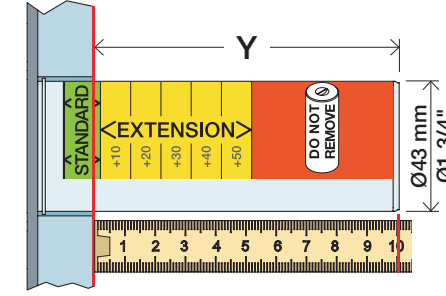

www.vola.com

010, 020

010C, 020C

030

040

040D

	L (mm)	L (Inch)
010(C)/100	100	4"
010(C)/130	130	5"
010(C)/160	160	6"
020(C)/200	200	7 3/4"
020(C)/225	225	8 3/4"
020(C)/260	260	10 1/4"
020(C)/300	300	11 3/4"

	L (mm)	L (Inch)
030/200	200	7 3/4"
030/250	250	9 3/4"
030/300	300	11 3/4"
030/350	350	13 3/4"

	L (mm)	L (Inch)
040	185	7 3/4"
040D	200	7 3/4"
040D/250	250	9 3/4"
040D/300	300	11 3/4"

1

010, 010C, 020, 020C, 030, 040, 040D

2

3

Ø19: 010, 020, 030, 040

Extension
VerlängerungForlængerdele
FörlängningVerlengstukken
Modification

T Min. 3 mm
Max. 65 mm

Y Min. 48 mm
Max. 110 mm

T	Y	VR1020K	VR2019 (Ø19) VR2119 (Ø24)
3 - 15 mm	110 - 98 mm		Std.
15 - 25 mm	98 - 88 mm		+10
25 - 35 mm	88 - 78 mm		+20
35 - 45 mm	78 - 68 mm		+30
45 - 55 mm	68 - 58 mm		+40
55 - 65 mm	58 - 48 mm		+50