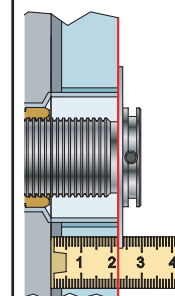

www.vola.com

010, 020

010C, 020C

030

040

040D

	L (mm)	L (Inch)
010(C)/100	100	4"
010(C)/130	130	5"
010(C)/160	160	6"
020(C)/200	200	7 3/4"
020(C)/225	225	8 3/4"
020(C)/260	260	10 1/4"
020(C)/300	300	11 3/4"

	L (mm)	L (Inch)
030/200	200	7 3/4"
030/250	250	9 3/4"
030/300	300	11 3/4"
030/350	350	13 3/4"

	L (mm)	L (Inch)
040	185	7 3/4"
040D	200	7 3/4"
040D/250	250	9 3/4"
040D/300	300	11 3/4"

1

010, 010C, 020, 020C, 030, 040, 040D

2

3

Ø19: 010, 020, 030, 040

Extension
VerlängerungForlængerdele
FörlängningVerlengstukken
Modification

T Min. 3 mm
Max. 65 mm

Y Min. 48 mm
Max. 110 mm

T	Y	VR1020K	VR2019 (Ø19) VR2119 (Ø24)
3 - 15 mm	110 - 98 mm		Std.
15 - 25 mm	98 - 88 mm		+10
25 - 35 mm	88 - 78 mm		+20
35 - 45 mm	78 - 68 mm		+30
45 - 55 mm	68 - 58 mm		+40
55 - 65 mm	58 - 48 mm		+50