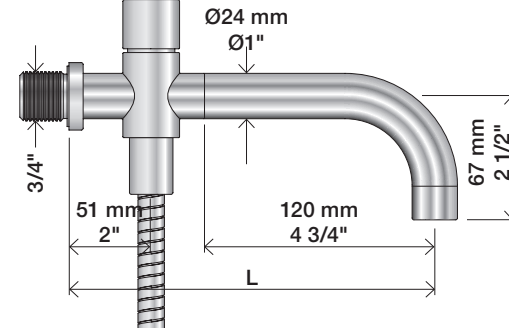

www.vola.com

010, 020

010C, 020C

030

040

040D

	L (mm)	L (Inch)
010(C)/100	100	4"
010(C)/130	130	5"
010(C)/160	160	6"
020(C)/200	200	7 3/4"
020(C)/225	225	8 3/4"
020(C)/260	260	10 1/4"
020(C)/300	300	11 3/4"

	L (mm)	L (Inch)
030/200	200	7 3/4"
030/250	250	9 3/4"
030/300	300	11 3/4"
030/350	350	13 3/4"

	L (mm)	L (Inch)
040	185	7 3/4"
040D	200	7 3/4"
040D/250	250	9 3/4"
040D/300	300	11 3/4"

1

010, 010C, 020, 020C, 030, 040, 040D

2

3

Ø19: 010, 020, 030, 040

Extension
VerlängerungForlængerdele
FörlängningVerlengstukken
Modification

T Min. 3 mm
Max. 65 mm

Y Min. 48 mm
Max. 110 mm

T	Y	VR1020K	VR2019 (Ø19) VR2119 (Ø24)
3 - 15 mm	110 - 98 mm		Std.
15 - 25 mm	98 - 88 mm		+10
25 - 35 mm	88 - 78 mm		+20
35 - 45 mm	78 - 68 mm		+30
45 - 55 mm	68 - 58 mm		+40
55 - 65 mm	58 - 48 mm		+50