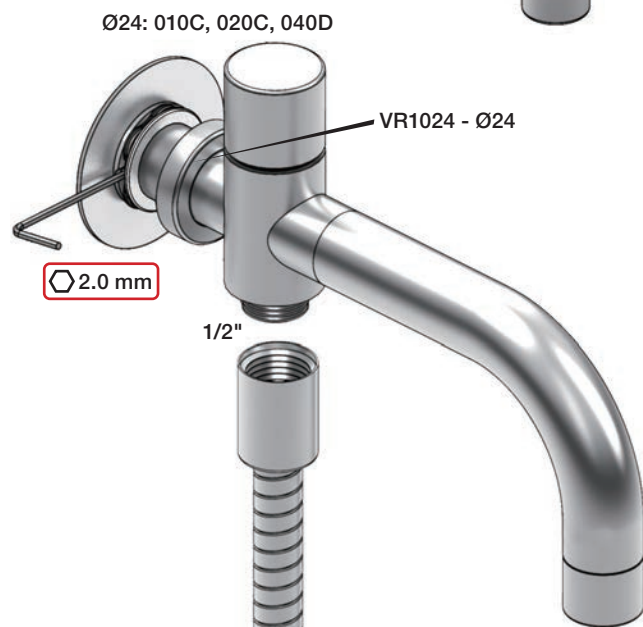

www.vola.com

010, 020

010C, 020C

030

040

040D

	L (mm)	L (Inch)
010(C)/100	100	4"
010(C)/130	130	5"
010(C)/160	160	6"
020(C)/200	200	7 3/4"
020(C)/225	225	8 3/4"
020(C)/260	260	10 1/4"
020(C)/300	300	11 3/4"

	L (mm)	L (Inch)
030/200	200	7 3/4"
030/250	250	9 3/4"
030/300	300	11 3/4"
030/350	350	13 3/4"

	L (mm)	L (Inch)
040	185	7 3/4"
040D	200	7 3/4"
040D/250	250	9 3/4"
040D/300	300	11 3/4"

1

010, 010C, 020, 020C, 030, 040, 040D

2

3

Ø19: 010, 020, 030, 040

Extension
VerlängerungForlængerdele
FörlängningVerlengstukken
Modification

T Min. 3 mm
Max. 65 mm

Y Min. 48 mm
Max. 110 mm

T	Y	VR1020K	VR2019 (Ø19) VR2119 (Ø24)
3 - 15 mm	110 - 98 mm		Std.
15 - 25 mm	98 - 88 mm		+10
25 - 35 mm	88 - 78 mm		+20
35 - 45 mm	78 - 68 mm		+30
45 - 55 mm	68 - 58 mm		+40
55 - 65 mm	58 - 48 mm		+50