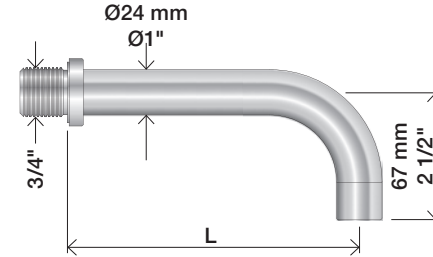

www.vola.com

010, 020

010C, 020C

030

040

040D

	L (mm)	L (Inch)
010(C)/100	100	4"
010(C)/130	130	5"
010(C)/160	160	6"
020(C)/200	200	7 3/4"
020(C)/225	225	8 3/4"
020(C)/260	260	10 1/4"
020(C)/300	300	11 3/4"

	L (mm)	L (Inch)
030/200	200	7 3/4"
030/250	250	9 3/4"
030/300	300	11 3/4"
030/350	350	13 3/4"

	L (mm)	L (Inch)
040	185	7 3/4"
040D	200	7 3/4"
040D/250	250	9 3/4"
040D/300	300	11 3/4"

1

010, 010C, 020, 020C, 030, 040, 040D

2

3

Ø19: 010, 020, 030, 040

Extension
VerlängerungForlængerdele
FörlängningVerlengstukken
Modification

T Min. 3 mm
Max. 65 mm

Y Min. 48 mm
Max. 110 mm

T	Y	VR1020K	VR2019 (Ø19) VR2119 (Ø24)
3 - 15 mm	110 - 98 mm		Std.
15 - 25 mm	98 - 88 mm		+10
25 - 35 mm	88 - 78 mm		+20
35 - 45 mm	78 - 68 mm		+30
45 - 55 mm	68 - 58 mm		+40
55 - 65 mm	58 - 48 mm		+50