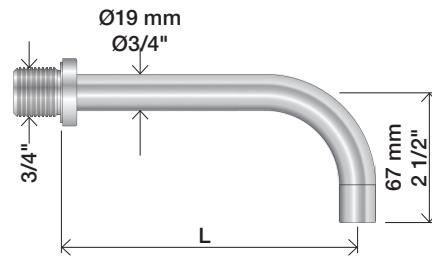

www.vola.com

010, 020

010C, 020C

030

040

040D

	L (mm)	L (Inch)
010(C)/100	100	4"
010(C)/130	130	5"
010(C)/160	160	6"
020(C)/200	200	7 3/4"
020(C)/225	225	8 3/4"
020(C)/260	260	10 1/4"
020(C)/300	300	11 3/4"

	L (mm)	L (Inch)
030/200	200	7 3/4"
030/250	250	9 3/4"
030/300	300	11 3/4"
030/350	350	13 3/4"

	L (mm)	L (Inch)
040	185	7 3/4"
040D	200	7 3/4"
040D/250	250	9 3/4"
040D/300	300	11 3/4"

1

010, 010C, 020, 020C, 030, 040, 040D

2

3

Ø19: 010, 020, 030, 040

Extension
VerlängerungForlængerdele
FörlängningVerlengstukken
Modification

T Min. 3 mm
Max. 65 mm

Y Min. 48 mm
Max. 110 mm

T	Y	VR1020K	VR2019 (Ø19) VR2119 (Ø24)
3 - 15 mm	110 - 98 mm		Std.
15 - 25 mm	98 - 88 mm		+10
25 - 35 mm	88 - 78 mm		+20
35 - 45 mm	78 - 68 mm		+30
45 - 55 mm	68 - 58 mm		+40
55 - 65 mm	58 - 48 mm		+50