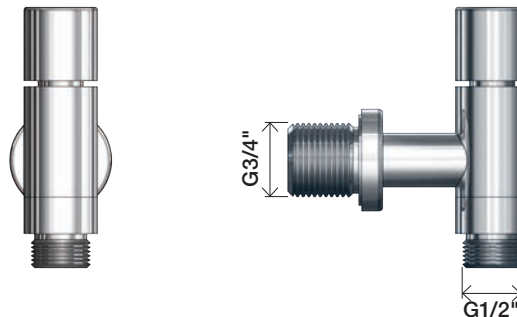

**VOLA 070, 070R, 070-HT2**

Fitting instruction  
 Montageanleitung  
 Monteringsvejledning  
 Monteringsvægledning  
 Montage hanleiding  
 Manuel de montage

Data	Bar:	1	2	3	4	5
070/070R	(l/min) (Gal/min)	9 2.5	9 2.5	9 2.5	9 2.5	9 2.5
070-HT2	(l/min) (Gal/min)	9 2.5	12 3.2	15 4.0	17 4.5	19 5
	Max. 65°C. 150°F					

**VR161:**  
 VR161K: 7 l/min - 1.8 Gal/min (Cal Green)

**070**

**070R**

**070-HT2**

1

2

3

2

Extension Verlängerung      Forlængerdele Förlängning      Verlengstukken Modification

**T** Min. 3 mm  
Max. 65 mm

**Y** Min. 48 mm  
Max. 110 mm

T	Y	VR2019
3 - 15 mm	110 - 98 mm	Std.
15 - 25 mm	98 - 88 mm	+10
25 - 35 mm	88 - 78 mm	+20
35 - 45 mm	78 - 68 mm	+30
45 - 55 mm	68 - 58 mm	+40
55 - 65 mm	58 - 48 mm	+50