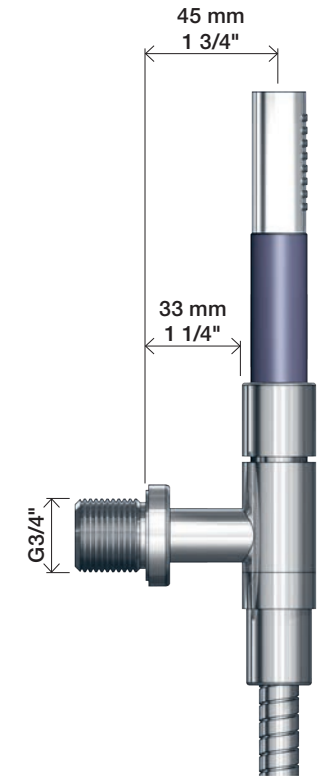

**VOLA 070, 070R, 070-HT2**

Fitting instruction  
 Montageanleitung  
 Monteringsvejledning  
 Monteringsvægledning  
 Montage hanleiding  
 Manuel de montage

Data	Bar:	1	2	3	4	5
070/070R	(l/min) (Gal/min)	9 2.5	9 2.5	9 2.5	9 2.5	9 2.5
070-HT2	(l/min) (Gal/min)	9 2.5	12 3.2	15 4.0	17 4.5	19 5
	Max. 65°C. 150°F					

**VR161:**  
 VR161K: 7 l/min - 1.8 Gal/min (Cal Green)

**070**

**070R**

**070-HT2**

1

2

3

2

Extension Verlängerung      Forlængerdele Förlängning      Verlengstukken Modification

**T** Min. 3 mm  
Max. 65 mm

**Y** Min. 48 mm  
Max. 110 mm

T	Y	VR2019
3 - 15 mm	110 - 98 mm	Std.
15 - 25 mm	98 - 88 mm	+10
25 - 35 mm	88 - 78 mm	+20
35 - 45 mm	78 - 68 mm	+30
45 - 55 mm	68 - 58 mm	+40
55 - 65 mm	58 - 48 mm	+50