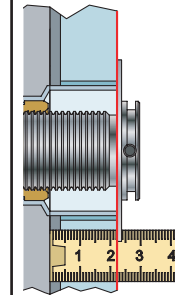

VOLA 070W

Fitting instruction
 Montageanleitung
 Monteringsvejledning
 Monteringsvægledning
 Montage hanleiding
 Manuel de montage

www.vola.com

070W_V1_40998356
 01-03-2023

vola

Data	Bar Psi	1 14.5	2 29.0	3 43.5	4 58.0	5 72.5
	l/min Gal/min	23.1 6.1	32.7 8.6	40 10.6	46.2 12.2	51.6 13.6
 Max. 65°C. 150°F						

Min. flow: 20 l/min - 5.3 Gal/min.

Extension Verlängerung Forlængerdele Förlängning Verlengstücken Modification

T Min. 3 mm
 Max. 65 mm

Y Min. 48 mm
 Max. 110 mm

T	Y	VR2019
3 - 15 mm	110 - 98 mm	Std.
15 - 25 mm	98 - 88 mm	+10
25 - 35 mm	88 - 78 mm	+20
35 - 45 mm	78 - 68 mm	+30
45 - 55 mm	68 - 58 mm	+40
55 - 65 mm	58 - 48 mm	+50