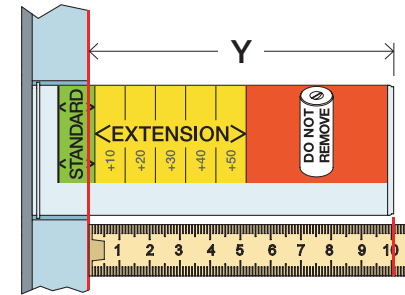

VOLA 070W

Fitting instruction
 Montageanleitung
 Monteringsvejledning
 Monteringsvægledning
 Montage hanleiding
 Manuel de montage

www.vola.com

070W_V1_40998356
 01-03-2023

vola

Data	Bar Psi	1 14.5	2 29.0	3 43.5	4 58.0	5 72.5
	l/min Gal/min	23.1 6.1	32.7 8.6	40 10.6	46.2 12.2	51.6 13.6
 Max. 65°C. 150°F						

Min. flow: 20 l/min - 5.3 Gal/min.

Extension Verlängerung Forlængerdele Förlängning Verlengstücken Modification

T Min. 3 mm
 Max. 65 mm

Y Min. 48 mm
 Max. 110 mm

T	Y	VR2019
3 - 15 mm	110 - 98 mm	Std.
15 - 25 mm	98 - 88 mm	+10
25 - 35 mm	88 - 78 mm	+20
35 - 45 mm	78 - 68 mm	+30
45 - 55 mm	68 - 58 mm	+40
55 - 65 mm	58 - 48 mm	+50