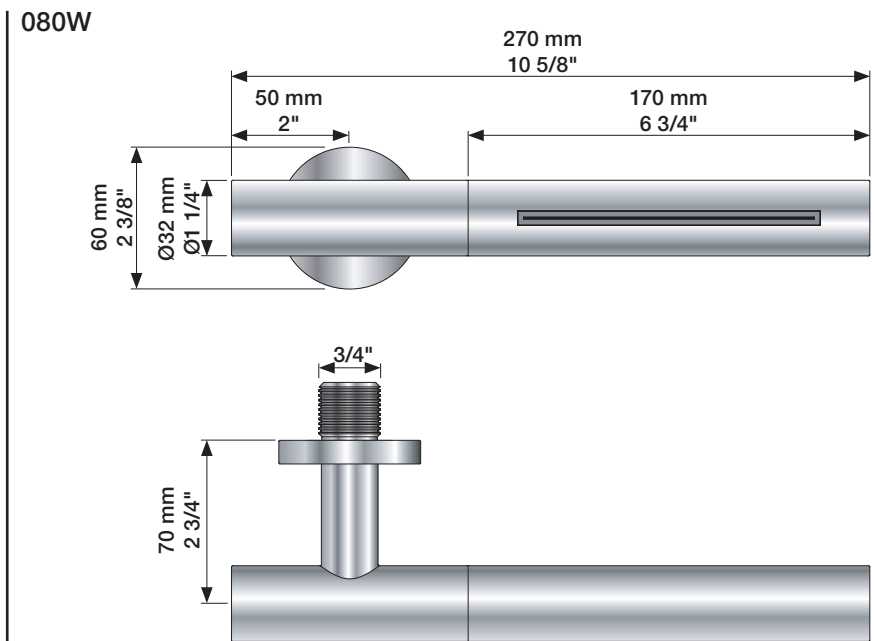

VOLA 080, 080D, 080DK, 080K, 080W

Fitting instruction  
 Montageanleitung  
 Monteringsvejledning  
 Monteringsvægledning  
 Montage hanleiding  
 Manuel de montage

Data	Bar:	1	2	3	4	5
081/081K	(l/min)	8	12	14	17	19
	(Gal/min)	2.1	3.2	3.7	4.5	5.0
081D	(l/min)	14	20	25	29	32
	(Gal/min)	3.7	5.3	6.6	7.7	8.5
080W	(l/min)	23	33	40	46	52
	(Gal/min)	6.1	8.6	11	12	14
 Max. 65°C. 150°F						

**VR161:**  
 VR161K: 7 l/min - 1.8 Gal/min  
 VR161D: 9 l/min - 2.5 Gal/min  
 VR161F: 14 l/min - 3.7 Gal/min

080W: Min. flow: 14 l/min - 3.7 Gal/min.

www.vola.com

mnt\_080\_V1\_40998355

5 705230 341507

vola

Extension Verlängerung Forlængerdele Förlängning Verlengstukken Modification

T	Y	VR2019/2020
3 - 15 mm	110 - 98 mm	Std.
15 - 25 mm	98 - 88 mm	+10
25 - 35 mm	88 - 78 mm	+20
35 - 45 mm	78 - 68 mm	+30
45 - 55 mm	68 - 58 mm	+40
55 - 65 mm	58 - 48 mm	+50