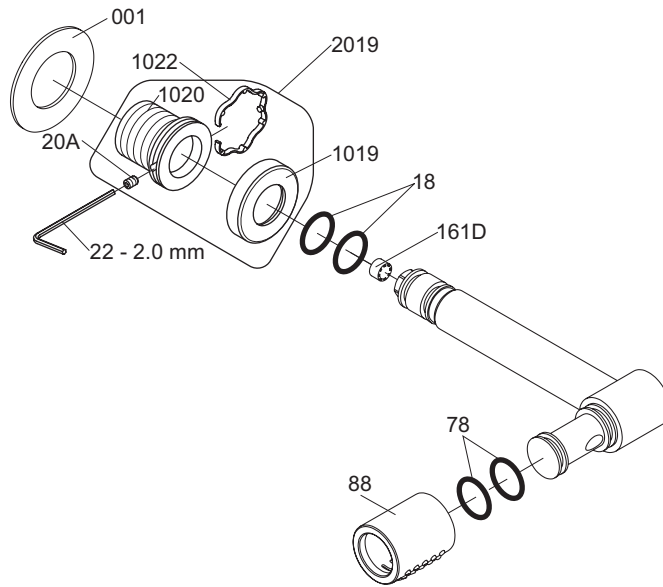

VOLA 080, 080D, 080DK, 080K, 080W

Fitting instruction  
 Montageanleitung  
 Monteringsvejledning  
 Monteringsvægledning  
 Montage hanleiding  
 Manuel de montage

Data	Bar:	1	2	3	4	5
081/081K	(l/min)	8	12	14	17	19
	(Gal/min)	2.1	3.2	3.7	4.5	5.0
081D	(l/min)	14	20	25	29	32
	(Gal/min)	3.7	5.3	6.6	7.7	8.5
080W	(l/min)	23	33	40	46	52
	(Gal/min)	6.1	8.6	11	12	14
 Max. 65°C. 150°F						

Extension Verlängerung Forlængerdele Förlängning Verlengstukken Modification

T	Y	VR2019/2020
3 - 15 mm	110 - 98 mm	Std.
15 - 25 mm	98 - 88 mm	+10
25 - 35 mm	88 - 78 mm	+20
35 - 45 mm	78 - 68 mm	+30
45 - 55 mm	68 - 58 mm	+40
55 - 65 mm	58 - 48 mm	+50

080

080K

080D

080DK

1902

VR1020K VR20A, VR22, VR1020, VR1022  
VR2019: VR20A, VR22, VR1019, VR1020, VR1022

vola

Lunavej 2  
DK-8700 Horsens  
Tlf : + 45 7023 5500  
sales@vola.com  
www.vola.com