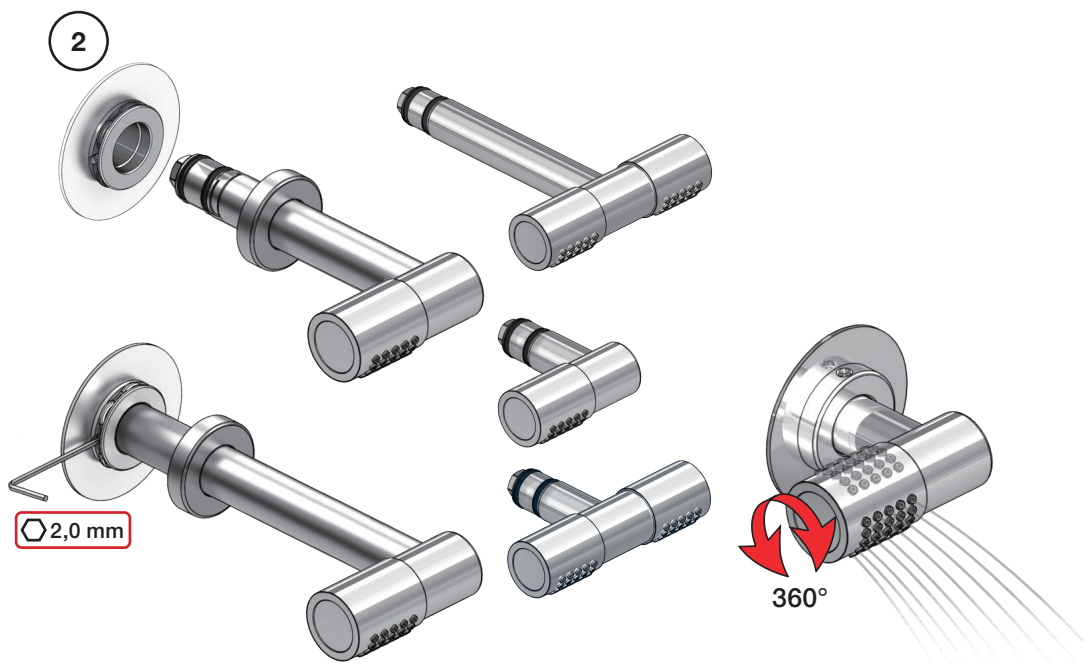

**VR161:**  
 VR161K: 7 l/min - 1.8 Gal/min  
 VR161D: 9 l/min - 2.5 Gal/min  
 VR161F: 14 l/min - 3.7 Gal/min

080W: Min. flow: 14 l/min - 3.7 Gal/min.

www.vola.com

mnt\_080\_V1\_40998355

5 705230 341507

vola

Extension Verlängerung Forlængerdele Förlängning Verlengstukken Modification

T	Y	VR2019/2020
3 - 15 mm	110 - 98 mm	Std.
15 - 25 mm	98 - 88 mm	+10
25 - 35 mm	88 - 78 mm	+20
35 - 45 mm	78 - 68 mm	+30
45 - 55 mm	68 - 58 mm	+40
55 - 65 mm	58 - 48 mm	+50