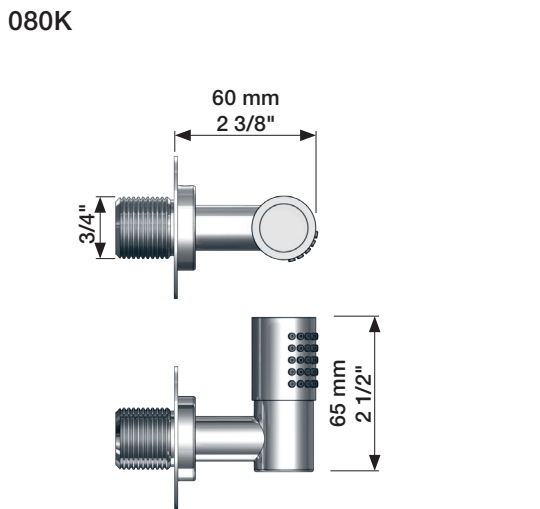

VOLA 080, 080D, 080DK, 080K, 080W

Fitting instruction  
 Montageanleitung  
 Monteringsvejledning  
 Monteringsvægledning  
 Montage hanleiding  
 Manuel de montage

Data	Bar:	1	2	3	4	5
081/081K	(l/min)	8	12	14	17	19
	(Gal/min)	2.1	3.2	3.7	4.5	5.0
081D	(l/min)	14	20	25	29	32
	(Gal/min)	3.7	5.3	6.6	7.7	8.5
080W	(l/min)	23	33	40	46	52
	(Gal/min)	6.1	8.6	11	12	14
 Max. 65°C. 150°F						

**VR161:**  
 VR161K: 7 l/min - 1.8 Gal/min  
 VR161D: 9 l/min - 2.5 Gal/min  
 VR161F: 14 l/min - 3.7 Gal/min

080W: Min. flow: 14 l/min - 3.7 Gal/min.

www.vola.com

mnt\_080\_V1\_40998355

5 705230 341507

vola

Extension Verlängerung Forlængerdele Förlängning Verlengstukken Modification

T	Y	VR2019/2020
3 - 15 mm	110 - 98 mm	Std.
15 - 25 mm	98 - 88 mm	+10
25 - 35 mm	88 - 78 mm	+20
35 - 45 mm	78 - 68 mm	+30
45 - 55 mm	68 - 58 mm	+40
55 - 65 mm	58 - 48 mm	+50