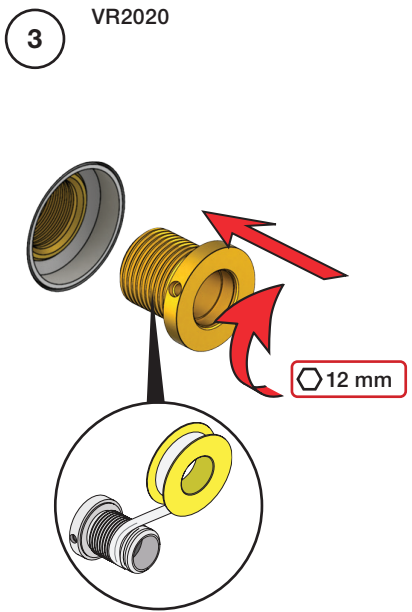

VOLA 080, 080D, 080DK, 080K, 080W

Fitting instruction  
 Montageanleitung  
 Monteringsvejledning  
 Monteringsvægledning  
 Montage hanleiding  
 Manuel de montage

Data	Bar:	1	2	3	4	5
081/081K	(l/min)	8	12	14	17	19
	(Gal/min)	2.1	3.2	3.7	4.5	5.0
081D	(l/min)	14	20	25	29	32
	(Gal/min)	3.7	5.3	6.6	7.7	8.5
080W	(l/min)	23	33	40	46	52
	(Gal/min)	6.1	8.6	11	12	14
 Max. 65°C. 150°F						

**VR161:**  
 VR161K: 7 l/min - 1.8 Gal/min  
 VR161D: 9 l/min - 2.5 Gal/min  
 VR161F: 14 l/min - 3.7 Gal/min

080W: Min. flow: 14 l/min - 3.7 Gal/min.

www.vola.com

mnt\_080\_V1\_40998355

5 705230 341507

vola

Extension Verlängerung Forlængerdele Förlängning Verlengstukken Modification

T	Y	VR2019/2020
3 - 15 mm	110 - 98 mm	Std.
15 - 25 mm	98 - 88 mm	+10
25 - 35 mm	88 - 78 mm	+20
35 - 45 mm	78 - 68 mm	+30
45 - 55 mm	68 - 58 mm	+40
55 - 65 mm	58 - 48 mm	+50