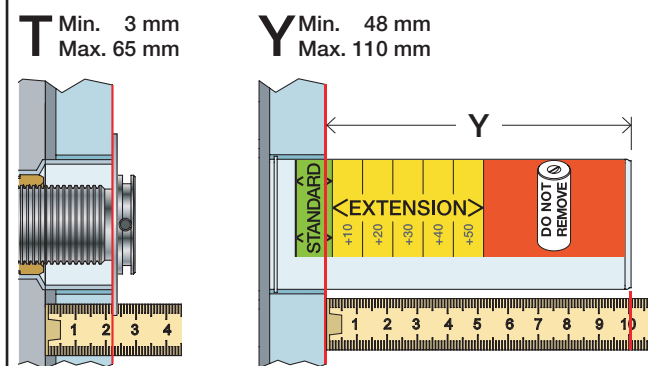

VOLA 080, 080D, 080DK, 080K, 080W

Fitting instruction  
 Montageanleitung  
 Monteringsvejledning  
 Monteringsvægledning  
 Montage hanleiding  
 Manuel de montage

Data	Bar:	1	2	3	4	5
081/081K	(l/min)	8	12	14	17	19
	(Gal/min)	2.1	3.2	3.7	4.5	5.0
081D	(l/min)	14	20	25	29	32
	(Gal/min)	3.7	5.3	6.6	7.7	8.5
080W	(l/min)	23	33	40	46	52
	(Gal/min)	6.1	8.6	11	12	14
 Max. 65°C. 150°F						

**VR161:**  
 VR161K: 7 l/min - 1.8 Gal/min  
 VR161D: 9 l/min - 2.5 Gal/min  
 VR161F: 14 l/min - 3.7 Gal/min

080W: Min. flow: 14 l/min - 3.7 Gal/min.

www.vola.com

mnt\_080\_V1\_40998355

5 705230 341507

vola

Extension Verlängerung Forlængerdele Förlängning Verlengstukken Modification

T	Y	VR2019/2020
3 - 15 mm	110 - 98 mm	Std.
15 - 25 mm	98 - 88 mm	+10
25 - 35 mm	88 - 78 mm	+20
35 - 45 mm	78 - 68 mm	+30
45 - 55 mm	68 - 58 mm	+40
55 - 65 mm	58 - 48 mm	+50