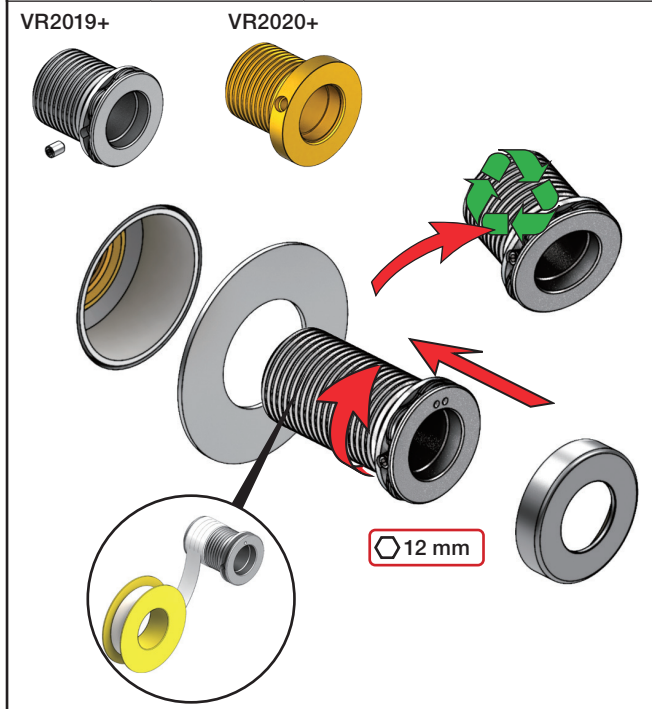

VOLA 080, 080D, 080DK, 080K, 080W

Fitting instruction  
 Montageanleitung  
 Monteringsvejledning  
 Monteringsvægledning  
 Montage hanleiding  
 Manuel de montage

Data	Bar:	1	2	3	4	5
081/081K	(l/min)	8	12	14	17	19
	(Gal/min)	2.1	3.2	3.7	4.5	5.0
081D	(l/min)	14	20	25	29	32
	(Gal/min)	3.7	5.3	6.6	7.7	8.5
080W	(l/min)	23	33	40	46	52
	(Gal/min)	6.1	8.6	11	12	14
 Max. 65°C. 150°F						

**VR161:**  
 VR161K: 7 l/min - 1.8 Gal/min  
 VR161D: 9 l/min - 2.5 Gal/min  
 VR161F: 14 l/min - 3.7 Gal/min

080W: Min. flow: 14 l/min - 3.7 Gal/min.

www.vola.com

mnt\_080\_V1\_40998355

5 705230 341507

vola

Extension Verlängerung Forlængerdele Förlängning Verlengstukken Modification

T	Y	VR2019/2020
3 - 15 mm	110 - 98 mm	Std.
15 - 25 mm	98 - 88 mm	+10
25 - 35 mm	88 - 78 mm	+20
35 - 45 mm	78 - 68 mm	+30
45 - 55 mm	68 - 58 mm	+40
55 - 65 mm	58 - 48 mm	+50