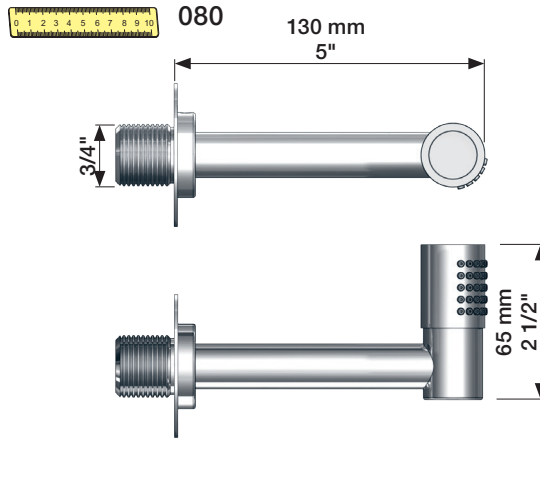

VOLA 080, 080D, 080DK, 080K, 080W

Fitting instruction  
 Montageanleitung  
 Monteringsvejledning  
 Monteringsvægledning  
 Montage hanleiding  
 Manuel de montage

Data	Bar:	1	2	3	4	5
081/081K	(l/min)	8	12	14	17	19
	(Gal/min)	2.1	3.2	3.7	4.5	5.0
081D	(l/min)	14	20	25	29	32
	(Gal/min)	3.7	5.3	6.6	7.7	8.5
080W	(l/min)	23	33	40	46	52
	(Gal/min)	6.1	8.6	11	12	14
 Max. 65°C. 150°F						

**VR161:**  
 VR161K: 7 l/min - 1.8 Gal/min  
 VR161D: 9 l/min - 2.5 Gal/min  
 VR161F: 14 l/min - 3.7 Gal/min

080W: Min. flow: 14 l/min - 3.7 Gal/min.

www.vola.com

mnt\_080\_V1\_40998355

5 705230 341507

vola

Extension Verlängerung Forlængerdele Förlängning Verlengstukken Modification

T	Y	VR2019/2020
3 - 15 mm	110 - 98 mm	Std.
15 - 25 mm	98 - 88 mm	+10
25 - 35 mm	88 - 78 mm	+20
35 - 45 mm	78 - 68 mm	+30
45 - 55 mm	68 - 58 mm	+40
55 - 65 mm	58 - 48 mm	+50