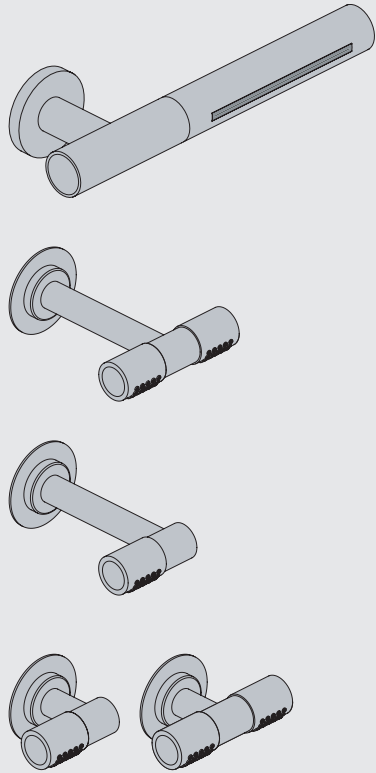

VOLA 080, 080D, 080DK, 080K, 080W

Fitting instruction  
 Montageanleitung  
 Monteringsvejledning  
 Monteringsvægledning  
 Montage hanleiding  
 Manuel de montage

Data	Bar:	1	2	3	4	5
081/081K	(l/min)	8	12	14	17	19
	(Gal/min)	2.1	3.2	3.7	4.5	5.0
081D	(l/min)	14	20	25	29	32
	(Gal/min)	3.7	5.3	6.6	7.7	8.5
080W	(l/min)	23	33	40	46	52
	(Gal/min)	6.1	8.6	11	12	14
 Max. 65°C. 150°F						

**VR161:**  
 VR161K: 7 l/min - 1.8 Gal/min  
 VR161D: 9 l/min - 2.5 Gal/min  
 VR161F: 14 l/min - 3.7 Gal/min

080W: Min. flow: 14 l/min - 3.7 Gal/min.

www.vola.com

mnt\_080\_V1\_40998355

5 705230 341507

vola

Extension Verlängerung Forlængerdele Förlängning Verlengstukken Modification

T	Y	VR2019/2020
3 - 15 mm	110 - 98 mm	Std.
15 - 25 mm	98 - 88 mm	+10
25 - 35 mm	88 - 78 mm	+20
35 - 45 mm	78 - 68 mm	+30
45 - 55 mm	68 - 58 mm	+40
55 - 65 mm	58 - 48 mm	+50