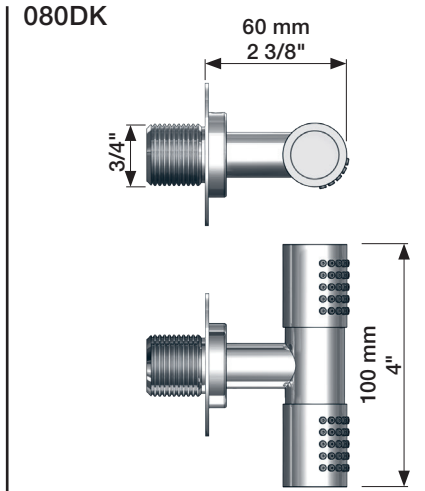

VOLA 080, 080D, 080DK, 080K, 080W

Fitting instruction  
 Montageanleitung  
 Monteringsvejledning  
 Monteringsvægledning  
 Montage hanleiding  
 Manuel de montage

Data	Bar:	1	2	3	4	5
081/081K	(l/min)	8	12	14	17	19
	(Gal/min)	2.1	3.2	3.7	4.5	5.0
081D	(l/min)	14	20	25	29	32
	(Gal/min)	3.7	5.3	6.6	7.7	8.5
080W	(l/min)	23	33	40	46	52
	(Gal/min)	6.1	8.6	11	12	14
 Max. 65°C. 150°F						

**VR161:**  
 VR161K: 7 l/min - 1.8 Gal/min  
 VR161D: 9 l/min - 2.5 Gal/min  
 VR161F: 14 l/min - 3.7 Gal/min

080W: Min. flow: 14 l/min - 3.7 Gal/min.

www.vola.com

mnt\_080\_V1\_40998355

5 705230 341507

vola

Extension Verlängerung Forlængerdele Förlängning Verlengstukken Modification

T	Y	VR2019/2020
3 - 15 mm	110 - 98 mm	Std.
15 - 25 mm	98 - 88 mm	+10
25 - 35 mm	88 - 78 mm	+20
35 - 45 mm	78 - 68 mm	+30
45 - 55 mm	68 - 58 mm	+40
55 - 65 mm	58 - 48 mm	+50