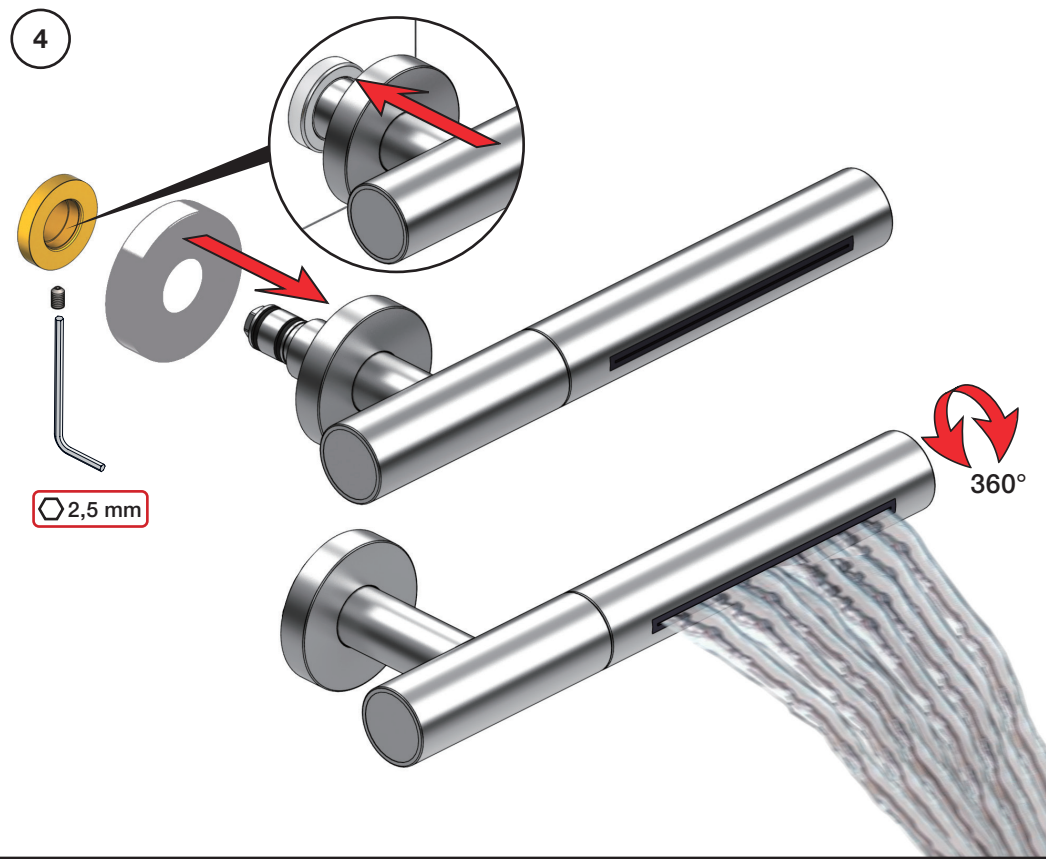

**VR161:**  
 VR161K: 7 l/min - 1.8 Gal/min  
 VR161D: 9 l/min - 2.5 Gal/min  
 VR161F: 14 l/min - 3.7 Gal/min

080W: Min. flow: 14 l/min - 3.7 Gal/min.

www.vola.com

mnt\_080\_V1\_40998355

5 705230 341507

vola

Extension Verlängerung Forlængerdele Förlängning Verlengstukken Modification

T	Y	VR2019/2020
3 - 15 mm	110 - 98 mm	Std.
15 - 25 mm	98 - 88 mm	+10
25 - 35 mm	88 - 78 mm	+20
35 - 45 mm	78 - 68 mm	+30
45 - 55 mm	68 - 58 mm	+40
55 - 65 mm	58 - 48 mm	+50