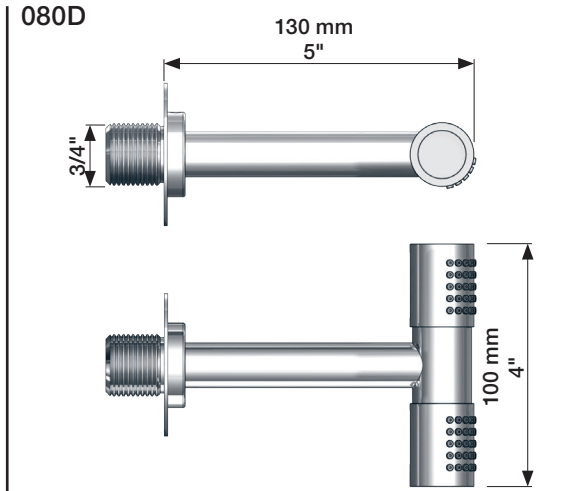

VOLA 080, 080D, 080DK, 080K, 080W

Fitting instruction  
 Montageanleitung  
 Monteringsvejledning  
 Monteringsvægledning  
 Montage hanleiding  
 Manuel de montage

Data	Bar:	1	2	3	4	5
081/081K	(l/min)	8	12	14	17	19
	(Gal/min)	2.1	3.2	3.7	4.5	5.0
081D	(l/min)	14	20	25	29	32
	(Gal/min)	3.7	5.3	6.6	7.7	8.5
080W	(l/min)	23	33	40	46	52
	(Gal/min)	6.1	8.6	11	12	14
 Max. 65°C. 150°F						

**VR161:**  
 VR161K: 7 l/min - 1.8 Gal/min  
 VR161D: 9 l/min - 2.5 Gal/min  
 VR161F: 14 l/min - 3.7 Gal/min

080W: Min. flow: 14 l/min - 3.7 Gal/min.

www.vola.com

mnt\_080\_V1\_40998355

5 705230 341507

vola

Extension Verlängerung Forlængerdele Förlängning Verlengstukken Modification

T	Y	VR2019/2020
3 - 15 mm	110 - 98 mm	Std.
15 - 25 mm	98 - 88 mm	+10
25 - 35 mm	88 - 78 mm	+20
35 - 45 mm	78 - 68 mm	+30
45 - 55 mm	68 - 58 mm	+40
55 - 65 mm	58 - 48 mm	+50