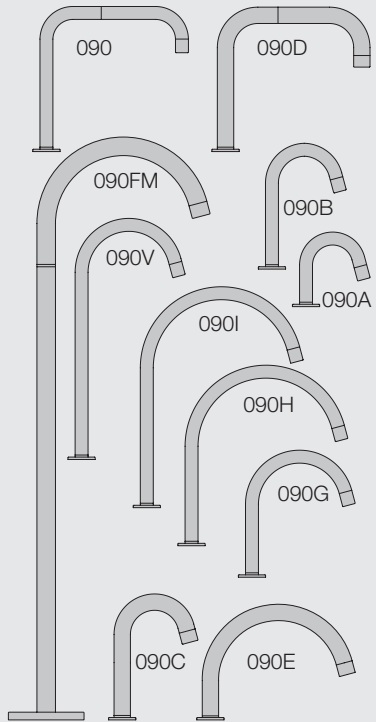

VOLA 090, 090A, 090B:
 VOLA 090C, 090D, 090E:
 VOLA 090G, 090H, 090I, 090V:

1 - 4

VOLA 090FM:

5

Fitting instruction Monteringsvægledning
 Montageanleitung Montage hanledning
 Monteringsvejledning Manuel de montage

04/00045
 04/00109

www.vola.com

vola

mnt_090_V4_40999824
 21-11-2023

mm:	Ø	H	D	h
090	19	210	200	145
090A	19	110	85	40
090B	19	185	100	114
090C	24	185	100	114
090D	24	220	200	130
090E	24	170	200	65
090G	19	185	140	105
090H	19	265	220	155
090I	19	325	220	215
090V	19	355	145	270

Inches:	Ø	H	D	h
090	3/4"	8 1/4"	8"	5 3/4"
090A	3/4"	4 1/4"	3 1/2"	1 1/2"
090B	3/4"	7"	4"	4 1/2"
090C	1"	7"	4"	4 1/2"
090D	1"	8 3/4"	8"	5"
090E	1"	6 3/4"	8"	2 1/2"
090G	3/4"	7"	5 1/2"	4"
090H	3/4"	10 1/2"	8 5/8"	6"
090I	3/4"	12 3/4"	8 5/8"	8 1/2"
090V	3/4"	14"	5 3/4"	10 1/2"

VR17L9K: VR15P, VR16L9, VR17L
 VR17LSK: VR15P, VR16LS, VR17L
 VR17LXK: VR15P, VR16LX, VR17L
 VR090L9: VR15P, VR16L9, VR17L, 2xVR18, 2xVR31, VR1902
 VR437: VR98, 2xVR444, VR450, VR451

vola
 Lunavej 2
 DK-8700 Horsens
 Tlf : + 45 7023 5500
 sales@vola.com
 www.vola.com