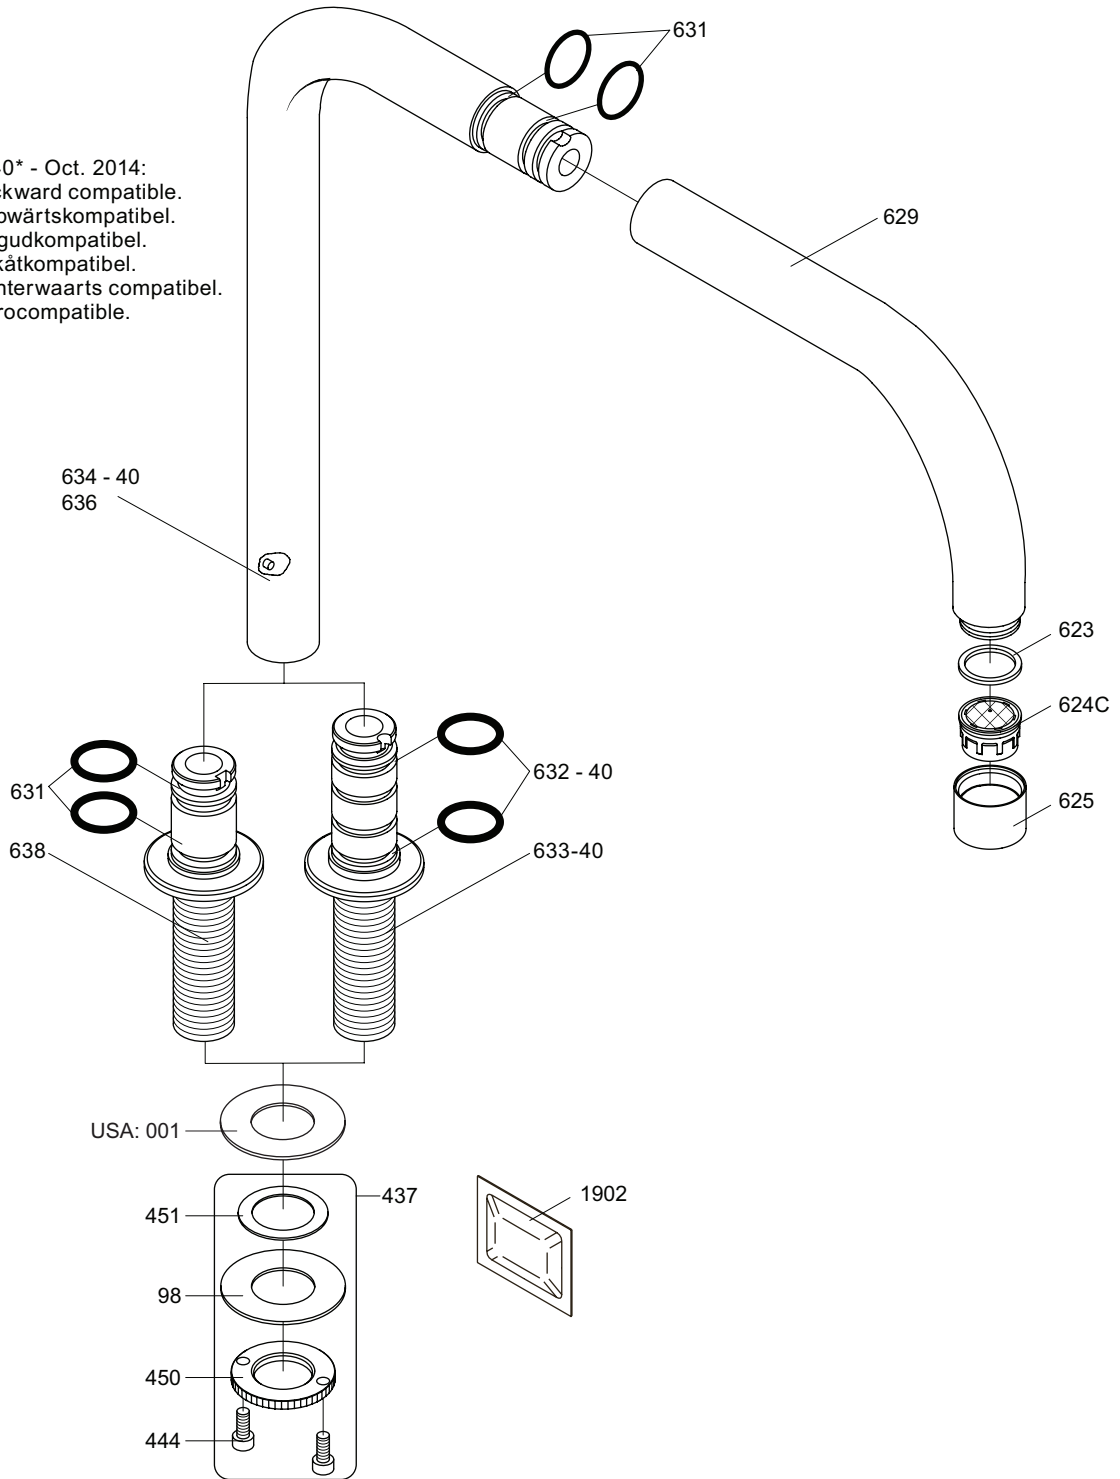

VOLA 090, 090A, 090B:
 VOLA 090C, 090D, 090E:
 VOLA 090G, 090H, 090I, 090V:

1 - 4

VOLA 090FM:

5

Fitting instruction Monteringsvægledning
 Montageanleitung Montage hanledning
 Monteringsvejledning Manuel de montage

04/00045
 04/00109

www.vola.com

mnt_090_V4_40999824
 21-11-2023

mm:	Ø	H	D	h
090	19	210	200	145
090A	19	110	85	40
090B	19	185	100	114
090C	24	185	100	114
090D	24	220	200	130
090E	24	170	200	65
090G	19	185	140	105
090H	19	265	220	155
090I	19	325	220	215
090V	19	355	145	270

Inches:	Ø	H	D	h
090	3/4"	8 1/4"	8"	5 3/4"
090A	3/4"	4 1/4"	3 1/2"	1 1/2"
090B	3/4"	7"	4"	4 1/2"
090C	1"	7"	4"	4 1/2"
090D	1"	8 3/4"	8"	5"
090E	1"	6 3/4"	8"	2 1/2"
090G	3/4"	7"	5 1/2"	4"
090H	3/4"	10 1/2"	8 5/8"	6"
090I	3/4"	12 3/4"	8 5/8"	8 1/2"
090V	3/4"	14"	5 3/4"	10 1/2"

634D-40* - Oct. 2014:
 Not backward compatible.
 Nicht abwärtskompatibel.
 Ikke bagudkompatibel.
 Inte bakåtcompatibel.
 Niet achterwaarts compatibel.
 Pas rétrocompatible.

VR090D/C: VR623, VR624C, 4xVR631, VR1902
 VR090D/C-40: VR623, VR624C, 2xVR631, 2xVR632, VR1902
 VR437: VR98, 2xVR444, VR450, VR451