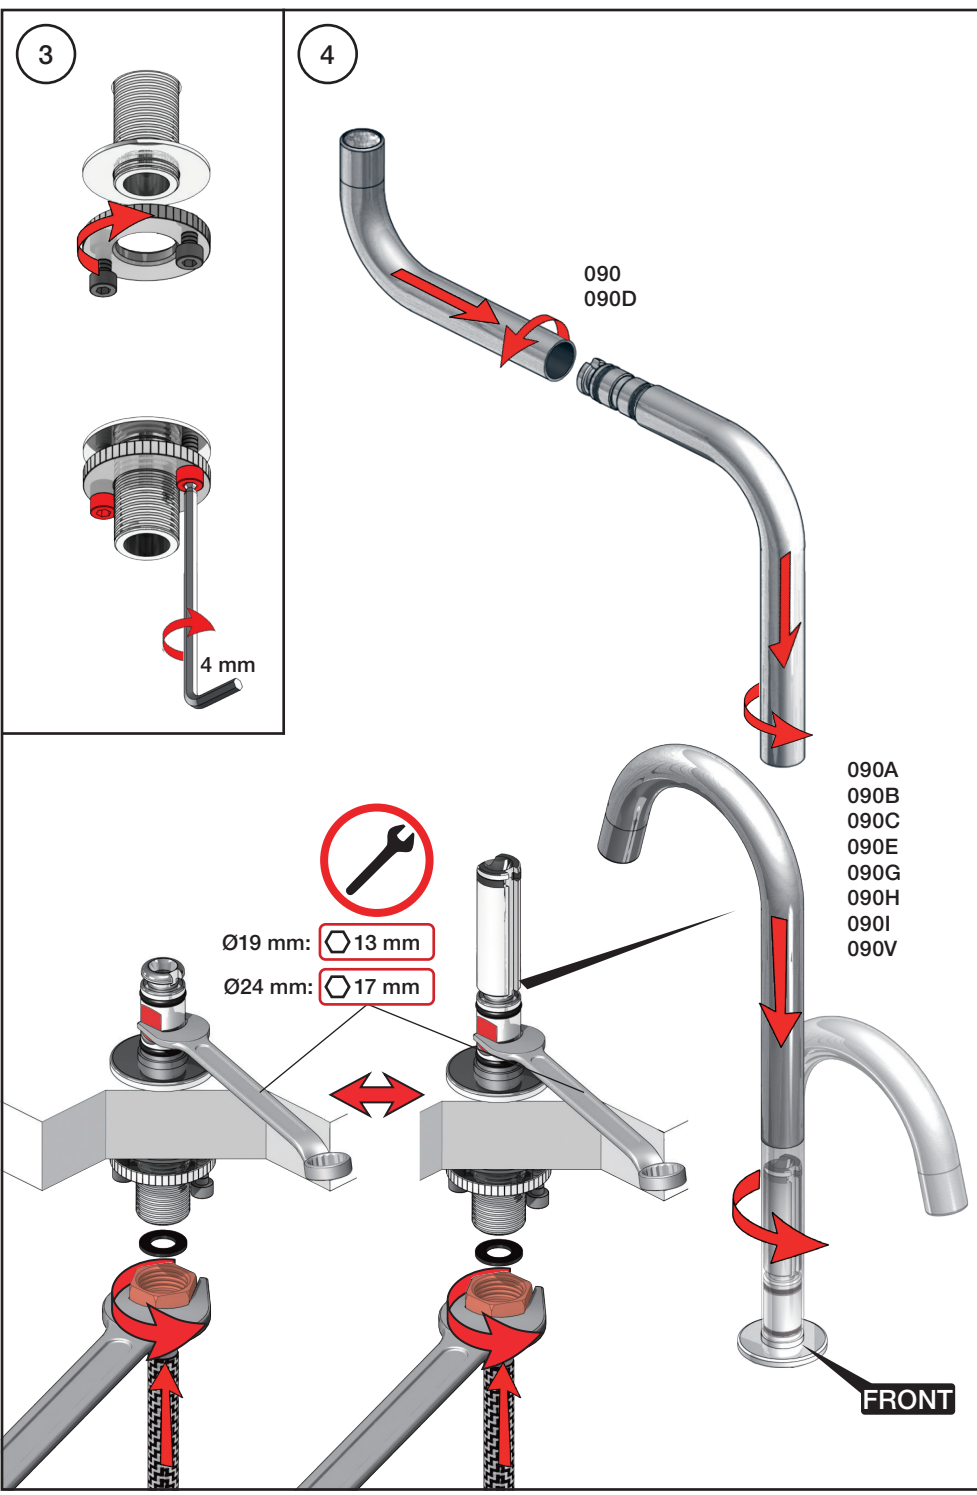

VOLA 090, 090A, 090B:
 VOLA 090C, 090D, 090E:
 VOLA 090G, 090H, 090I, 090V:

1 - 4

VOLA 090FM:

5

Fitting instruction Monteringsvægledning
 Montageanleitung Montage hanledning
 Monteringsvejledning Manuel de montage

04/00045
 04/00109

www.vola.com

mnt_090_V4_40999824
 21-11-2023

mm:	Ø	H	D	h
090	19	210	200	145
090A	19	110	85	40
090B	19	185	100	114
090C	24	185	100	114
090D	24	220	200	130
090E	24	170	200	65
090G	19	185	140	105
090H	19	265	220	155
090I	19	325	220	215
090V	19	355	145	270

Inches:	Ø	H	D	h
090	3/4"	8 1/4"	8"	5 3/4"
090A	3/4"	4 1/4"	3 1/2"	1 1/2"
090B	3/4"	7"	4"	4 1/2"
090C	1"	7"	4"	4 1/2"
090D	1"	8 3/4"	8"	5"
090E	1"	6 3/4"	8"	2 1/2"
090G	3/4"	7"	5 1/2"	4"
090H	3/4"	10 1/2"	8 5/8"	6"
090I	3/4"	12 3/4"	8 5/8"	8 1/2"
090V	3/4"	14"	5 3/4"	10 1/2"

634D-40* - Oct. 2014:
 Not backward compatible.
 Nicht abwärtskompatibel.
 Ikke bagudkompatibel.
 Inte bakåtcompatibel.
 Niet achterwaarts compatibel.
 Pas rétrocompatible.

VR090D/C: VR623, VR624C, 4xVR631, VR1902
 VR090D/C-40: VR623, VR624C, 2xVR631, 2xVR632, VR1902
 VR437: VR98, 2xVR444, VR450, VR451