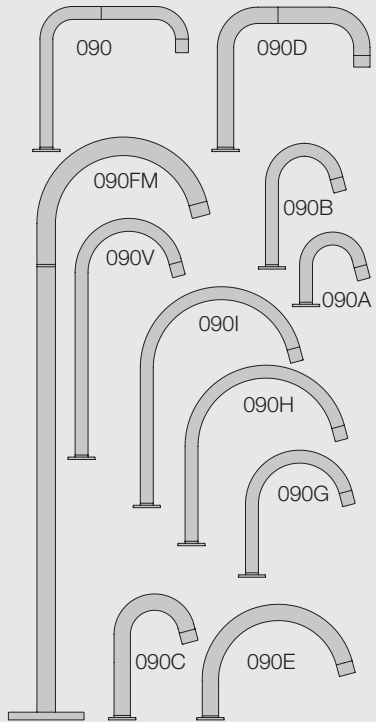

VOLA 090, 090A, 090B:
 VOLA 090C, 090D, 090E:
 VOLA 090G, 090H, 090I, 090V:

1 - 4

VOLA 090FM:

5

Fitting instruction Monteringsvægledning
 Montageanleitung Montage hanledning
 Monteringsvejledning Manuel de montage

04/00045
 04/00109

www.vola.com

mnt_090_V4_40999824
 21-11-2023

mm:	Ø	H	D	h
090	19	210	200	145
090A	19	110	85	40
090B	19	185	100	114
090C	24	185	100	114
090D	24	220	200	130
090E	24	170	200	65
090G	19	185	140	105
090H	19	265	220	155
090I	19	325	220	215
090V	19	355	145	270

Inches:	Ø	H	D	h
090	3/4"	8 1/4"	8"	5 3/4"
090A	3/4"	4 1/4"	3 1/2"	1 1/2"
090B	3/4"	7"	4"	4 1/2"
090C	1"	7"	4"	4 1/2"
090D	1"	8 3/4"	8"	5"
090E	1"	6 3/4"	8"	2 1/2"
090G	3/4"	7"	5 1/2"	4"
090H	3/4"	10 1/2"	8 5/8"	6"
090I	3/4"	12 3/4"	8 5/8"	8 1/2"
090V	3/4"	14"	5 3/4"	10 1/2"

634D-40* - Oct. 2014:
 Not backward compatible.
 Nicht abwärtskompatibel.
 Ikke bagudkompatibel.
 Inte bakåtcompatibel.
 Niet achterwaarts compatibel.
 Pas rétrocompatible.

VR090D/C: VR623, VR624C, 4xVR631, VR1902
 VR090D/C-40: VR623, VR624C, 2xVR631, 2xVR632, VR1902
 VR437: VR98, 2xVR444, VR450, VR451