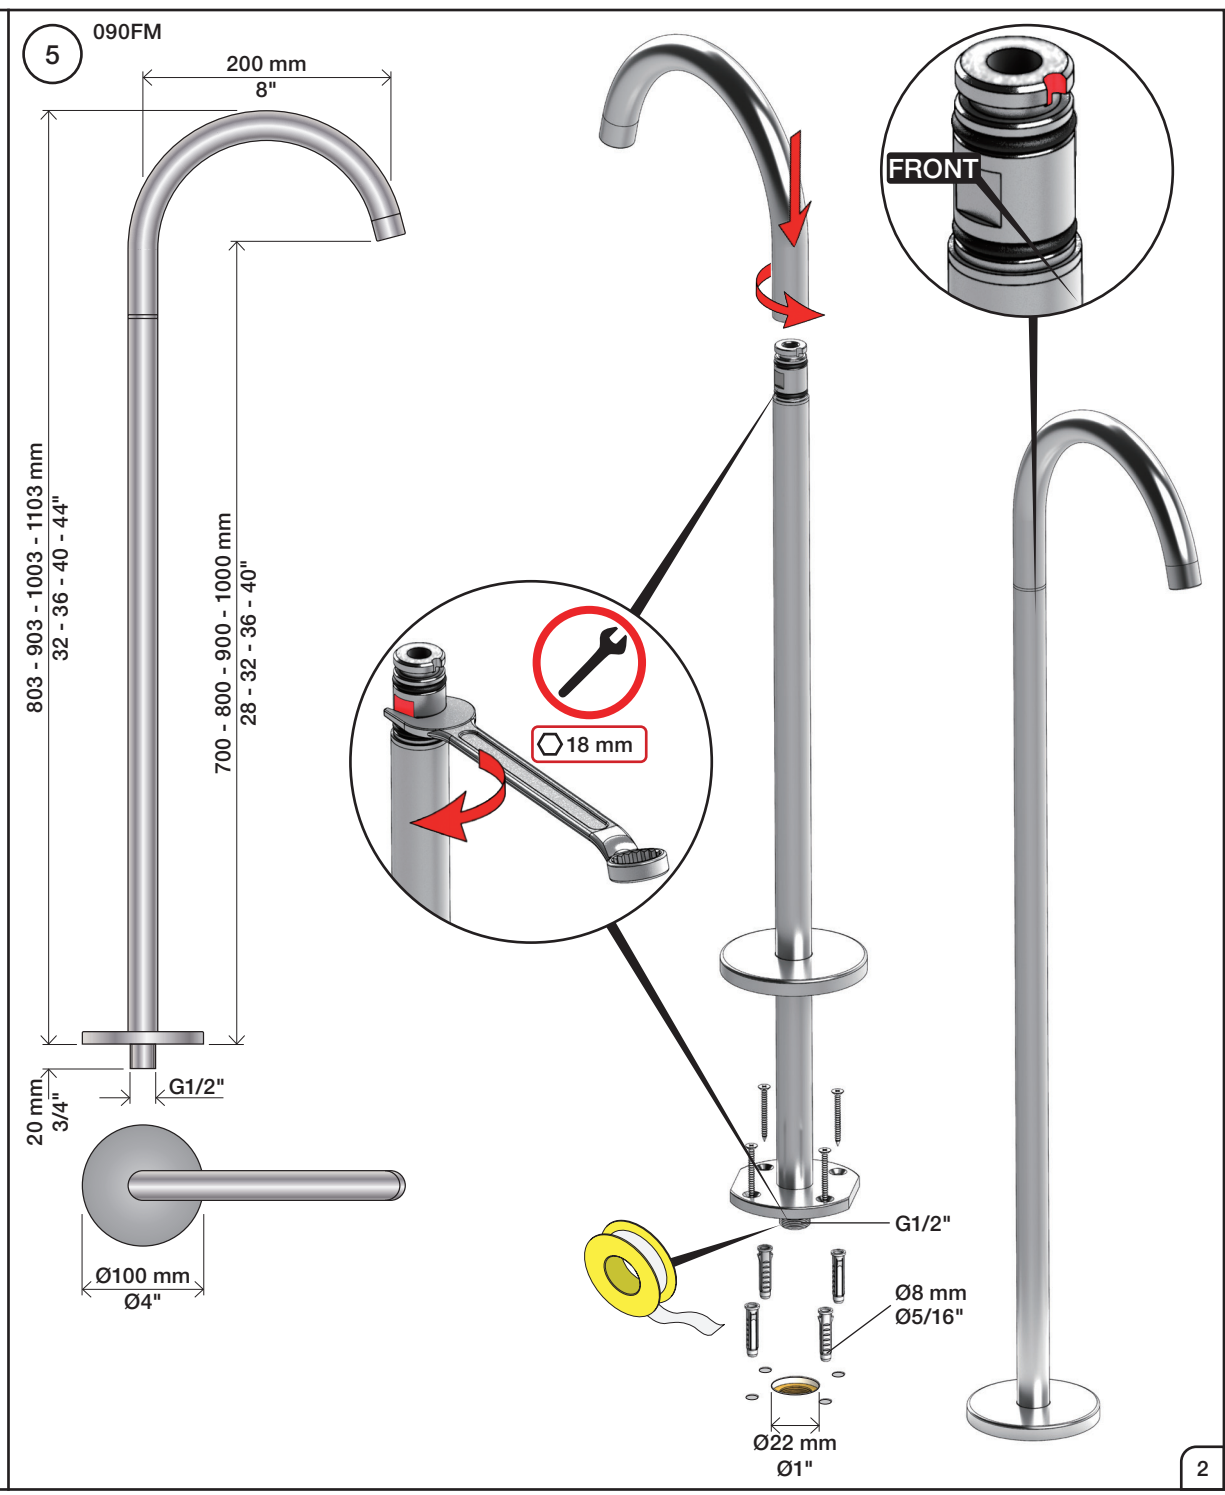

VOLA 090, 090A, 090B:
 VOLA 090C, 090D, 090E:
 VOLA 090G, 090H, 090I, 090V:

1 - 4

VOLA 090FM:

5

Fitting instruction Monteringsvægledning
 Montageanleitung Montage hanledning
 Monteringsvejledning Manuel de montage

04/00045
 04/00109

www.vola.com

mnt_090_V4_40999824
 21-11-2023

mm:	Ø	H	D	h
090	19	210	200	145
090A	19	110	85	40
090B	19	185	100	114
090C	24	185	100	114
090D	24	220	200	130
090E	24	170	200	65
090G	19	185	140	105
090H	19	265	220	155
090I	19	325	220	215
090V	19	355	145	270

Inches:	Ø	H	D	h
090	3/4"	8 1/4"	8"	5 3/4"
090A	3/4"	4 1/4"	3 1/2"	1 1/2"
090B	3/4"	7"	4"	4 1/2"
090C	1"	7"	4"	4 1/2"
090D	1"	8 3/4"	8"	5"
090E	1"	6 3/4"	8"	2 1/2"
090G	3/4"	7"	5 1/2"	4"
090H	3/4"	10 1/2"	8 5/8"	6"
090I	3/4"	12 3/4"	8 5/8"	8 1/2"
090V	3/4"	14"	5 3/4"	10 1/2"

634D-40* - Oct. 2014:
 Not backward compatible.
 Nicht abwärtskompatibel.
 Ikke bagudkompatibel.
 Inte bakåtcompatibel.
 Niet achterwaarts compatibel.
 Pas rétrocompatible.

VR090D/C: VR623, VR624C, 4xVR631, VR1902
 VR090D/C-40: VR623, VR624C, 2xVR631, 2xVR632, VR1902
 VR437: VR98, 2xVR444, VR450, VR451