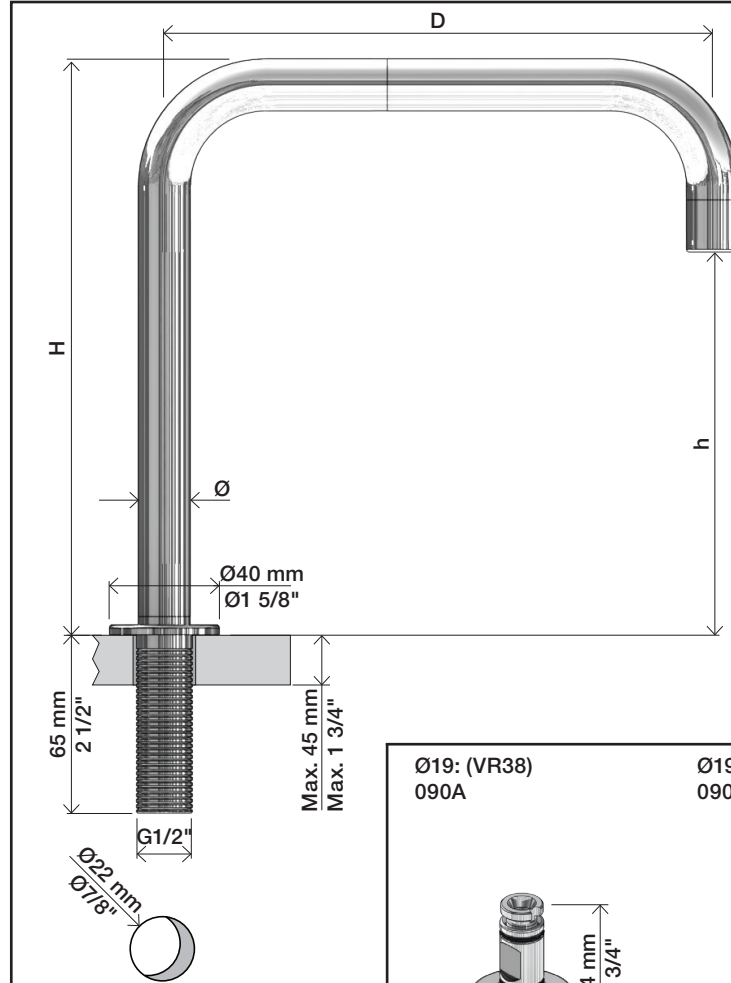

VOLA 090, 090A, 090B:
 VOLA 090C, 090D, 090E:
 VOLA 090G, 090H, 090I, 090V:

1 - 4

VOLA 090FM:

5

Fitting instruction Monteringsvægledning
 Montageanleitung Montage hanledning
 Monteringsvejledning Manuel de montage

04/00045
 04/00109

www.vola.com

mnt_090_V4_40999824
 21-11-2023

mm:	Ø	H	D	h
090	19	210	200	145
090A	19	110	85	40
090B	19	185	100	114
090C	24	185	100	114
090D	24	220	200	130
090E	24	170	200	65
090G	19	185	140	105
090H	19	265	220	155
090I	19	325	220	215
090V	19	355	145	270

Inches:	Ø	H	D	h
090	3/4"	8 1/4"	8"	5 3/4"
090A	3/4"	4 1/4"	3 1/2"	1 1/2"
090B	3/4"	7"	4"	4 1/2"
090C	1"	7"	4"	4 1/2"
090D	1"	8 3/4"	8"	5"
090E	1"	6 3/4"	8"	2 1/2"
090G	3/4"	7"	5 1/2"	4"
090H	3/4"	10 1/2"	8 5/8"	6"
090I	3/4"	12 3/4"	8 5/8"	8 1/2"
090V	3/4"	14"	5 3/4"	10 1/2"