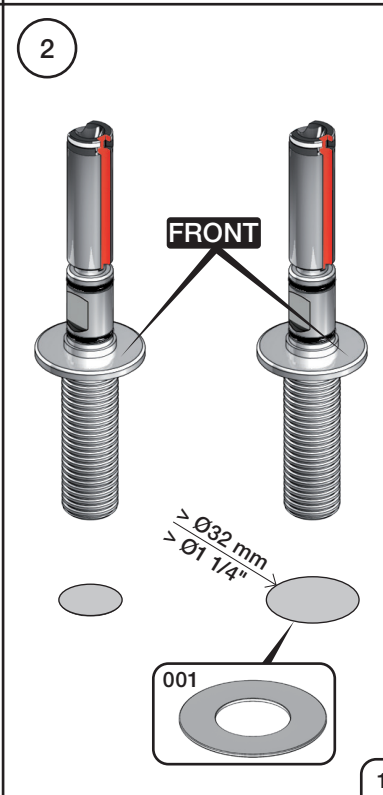

VOLA 090, 090A, 090B:
 VOLA 090C, 090D, 090E:
 VOLA 090G, 090H, 090I, 090V:

1 - 4

VOLA 090FM:

5

Fitting instruction Monteringsvægledning
 Montageanleitung Montage hanledning
 Monteringsvejledning Manuel de montage

04/00045
 04/00109

www.vola.com

mnt_090_V4_40999824
 21-11-2023

mm:	Ø	H	D	h
090	19	210	200	145
090A	19	110	85	40
090B	19	185	100	114
090C	24	185	100	114
090D	24	220	200	130
090E	24	170	200	65
090G	19	185	140	105
090H	19	265	220	155
090I	19	325	220	215
090V	19	355	145	270

Inches:	Ø	H	D	h
090	3/4"	8 1/4"	8"	5 3/4"
090A	3/4"	4 1/4"	3 1/2"	1 1/2"
090B	3/4"	7"	4"	4 1/2"
090C	1"	7"	4"	4 1/2"
090D	1"	8 3/4"	8"	5"
090E	1"	6 3/4"	8"	2 1/2"
090G	3/4"	7"	5 1/2"	4"
090H	3/4"	10 1/2"	8 5/8"	6"
090I	3/4"	12 3/4"	8 5/8"	8 1/2"
090V	3/4"	14"	5 3/4"	10 1/2"

634D-40* - Oct. 2014:
 Not backward compatible.
 Nicht abwärtskompatibel.
 Ikke bagudkompatibel.
 Inte bakåtcompatibel.
 Niet achterwaarts compatibel.
 Pas rétrocompatible.

VR090D/C: VR623, VR624C, 4xVR631, VR1902
 VR090D/C-40: VR623, VR624C, 2xVR631, 2xVR632, VR1902
 VR437: VR98, 2xVR444, VR450, VR451