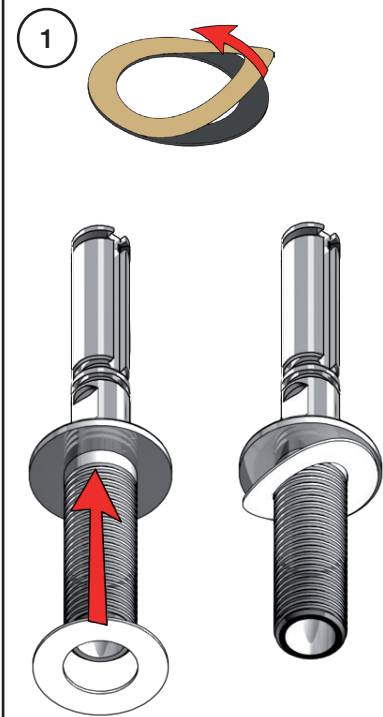

VOLA 090, 090A, 090B:  
 VOLA 090C, 090D, 090E:  
 VOLA 090G, 090H, 090I, 090V:

1 - 4

VOLA 090FM:

5

Fitting instruction      Monteringsvægledning  
 Montageanleitung      Montage hanledning  
 Monteringsvejledning    Manuel de montage

04/00045  
 04/00109

www.vola.com

vola

mnt\_090\_V4\_40999824  
 21-11-2023

mm:	Ø	H	D	h
090	19	210	200	145
090A	19	110	85	40
090B	19	185	100	114
090C	24	185	100	114
090D	24	220	200	130
090E	24	170	200	65
090G	19	185	140	105
090H	19	265	220	155
090I	19	325	220	215
090V	19	355	145	270

Inches:	Ø	H	D	h
090	3/4"	8 1/4"	8"	5 3/4"
090A	3/4"	4 1/4"	3 1/2"	1 1/2"
090B	3/4"	7"	4"	4 1/2"
090C	1"	7"	4"	4 1/2"
090D	1"	8 3/4"	8"	5"
090E	1"	6 3/4"	8"	2 1/2"
090G	3/4"	7"	5 1/2"	4"
090H	3/4"	10 1/2"	8 5/8"	6"
090I	3/4"	12 3/4"	8 5/8"	8 1/2"
090V	3/4"	14"	5 3/4"	10 1/2"