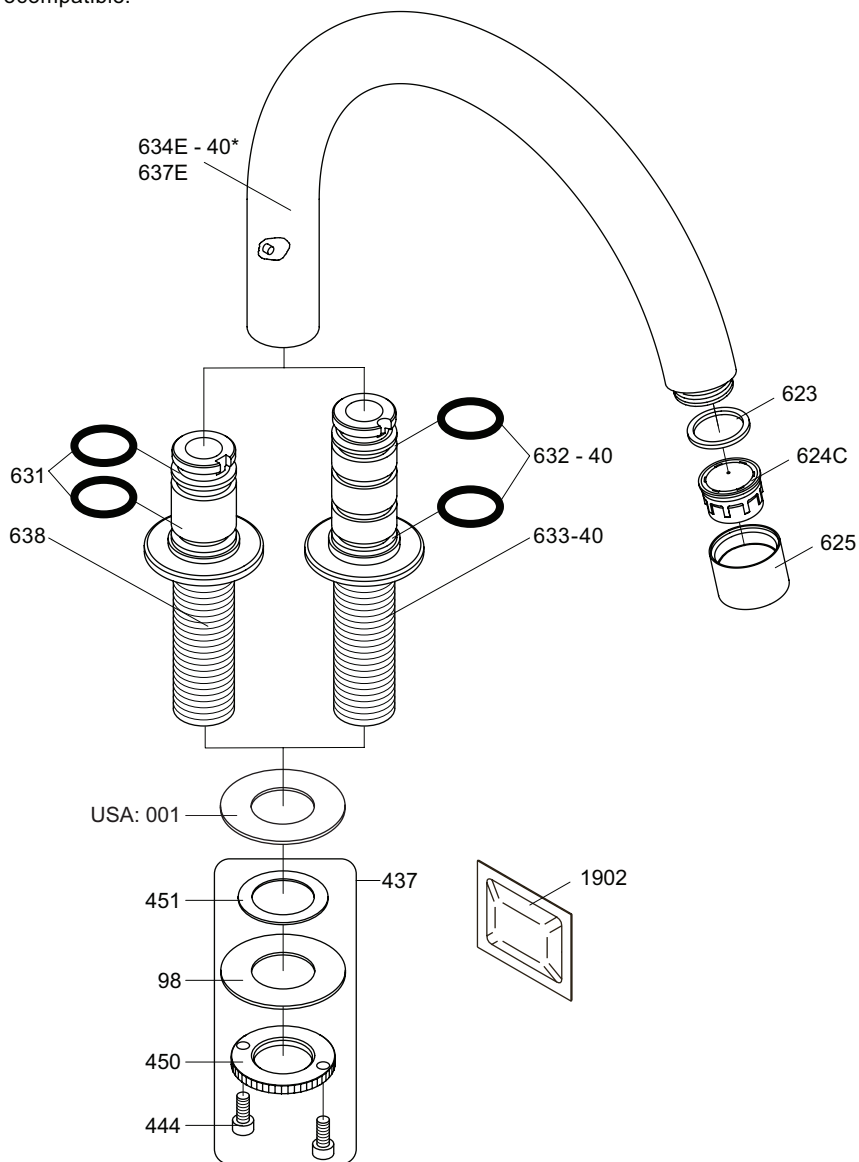

VOLA 090, 090A, 090B:  
 VOLA 090C, 090D, 090E:  
 VOLA 090G, 090H, 090I, 090V:

1 - 4

VOLA 090FM:

5

Fitting instruction      Monteringsvægledning  
 Montageanleitung      Montage hanledning  
 Monteringsvejledning    Manuel de montage

04/00045  
 04/00109

www.vola.com

vola

mnt\_090\_V4\_40999824  
 21-11-2023

mm:	Ø	H	D	h
090	19	210	200	145
090A	19	110	85	40
090B	19	185	100	114
090C	24	185	100	114
090D	24	220	200	130
090E	24	170	200	65
090G	19	185	140	105
090H	19	265	220	155
090I	19	325	220	215
090V	19	355	145	270

Inches:	Ø	H	D	h
090	3/4"	8 1/4"	8"	5 3/4"
090A	3/4"	4 1/4"	3 1/2"	1 1/2"
090B	3/4"	7"	4"	4 1/2"
090C	1"	7"	4"	4 1/2"
090D	1"	8 3/4"	8"	5"
090E	1"	6 3/4"	8"	2 1/2"
090G	3/4"	7"	5 1/2"	4"
090H	3/4"	10 1/2"	8 5/8"	6"
090I	3/4"	12 3/4"	8 5/8"	8 1/2"
090V	3/4"	14"	5 3/4"	10 1/2"

634E-40\* - Oct. 2014:  
 Not backward compatible.  
 Nicht abwärtskompatibel.  
 Ikke bagudkompatibel.  
 Inte bakåtcompatibel.  
 Niet achterwaarts compatibel.  
 Pas rétrocompatible.

VR090D/C: VR623, VR624C, 4xVR631, VR1902  
 VR090D/C-40: VR623, VR624C, 2xVR631, 2xVR632, VR1902  
 VR437: VR98, 2xVR444, VR450, VR451