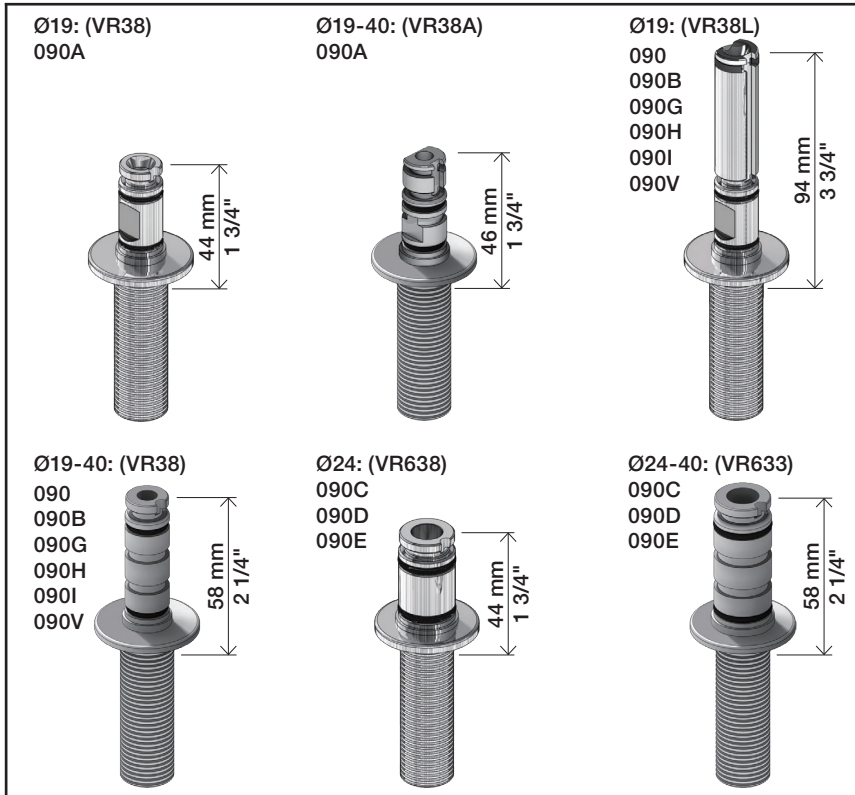

VOLA 090, 090A, 090B:  
 VOLA 090C, 090D, 090E:  
 VOLA 090G, 090H, 090I, 090V:

1 - 4

VOLA 090FM:

5

Fitting instruction      Monteringsvægledning  
 Montageanleitung      Montage hanledning  
 Monteringsvejledning    Manuel de montage

04/00045  
 04/00109

www.vola.com

vola

mnt\_090\_V4\_40999824  
 21-11-2023

mm:	Ø	H	D	h
090	19	210	200	145
090A	19	110	85	40
090B	19	185	100	114
090C	24	185	100	114
090D	24	220	200	130
090E	24	170	200	65
090G	19	185	140	105
090H	19	265	220	155
090I	19	325	220	215
090V	19	355	145	270

Inches:	Ø	H	D	h
090	3/4"	8 1/4"	8"	5 3/4"
090A	3/4"	4 1/4"	3 1/2"	1 1/2"
090B	3/4"	7"	4"	4 1/2"
090C	1"	7"	4"	4 1/2"
090D	1"	8 3/4"	8"	5"
090E	1"	6 3/4"	8"	2 1/2"
090G	3/4"	7"	5 1/2"	4"
090H	3/4"	10 1/2"	8 5/8"	6"
090I	3/4"	12 3/4"	8 5/8"	8 1/2"
090V	3/4"	14"	5 3/4"	10 1/2"