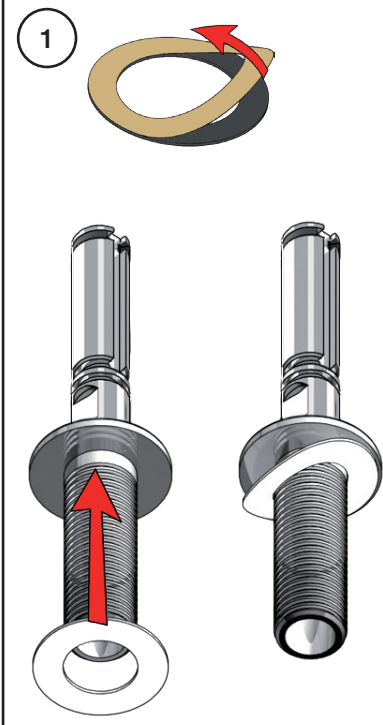

VOLA 090, 090A, 090B:  
 VOLA 090C, 090D, 090E:  
 VOLA 090G, 090H, 090I, 090V:

1 - 4

VOLA 090FM:

5

Fitting instruction      Monteringsvægledning  
 Montageanleitung      Montage hanledning  
 Monteringsvejledning    Manuel de montage

04/00045  
 04/00109

www.vola.com

vola

mnt\_090\_V4\_40999824  
 21-11-2023

mm:	Ø	H	D	h
090	19	210	200	145
090A	19	110	85	40
090B	19	185	100	114
090C	24	185	100	114
090D	24	220	200	130
090E	24	170	200	65
090G	19	185	140	105
090H	19	265	220	155
090I	19	325	220	215
090V	19	355	145	270

Inches:	Ø	H	D	h
090	3/4"	8 1/4"	8"	5 3/4"
090A	3/4"	4 1/4"	3 1/2"	1 1/2"
090B	3/4"	7"	4"	4 1/2"
090C	1"	7"	4"	4 1/2"
090D	1"	8 3/4"	8"	5"
090E	1"	6 3/4"	8"	2 1/2"
090G	3/4"	7"	5 1/2"	4"
090H	3/4"	10 1/2"	8 5/8"	6"
090I	3/4"	12 3/4"	8 5/8"	8 1/2"
090V	3/4"	14"	5 3/4"	10 1/2"