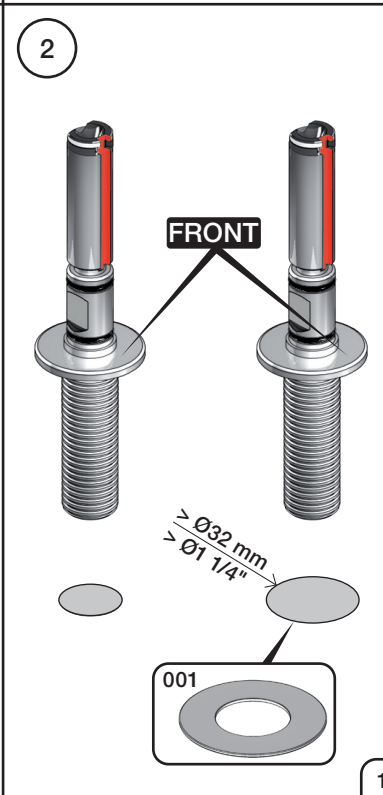

VOLA 090, 090A, 090B:  
 VOLA 090C, 090D, 090E:  
 VOLA 090G, 090H, 090I, 090V:

1 - 4

VOLA 090FM:

5

Fitting instruction      Monteringsvægledning  
 Montageanleitung      Montage hanledning  
 Monteringsvejledning    Manuel de montage

04/00045  
 04/00109

www.vola.com

vola

mnt\_090\_V4\_40999824  
 21-11-2023

mm:	Ø	H	D	h
090	19	210	200	145
090A	19	110	85	40
090B	19	185	100	114
090C	24	185	100	114
090D	24	220	200	130
090E	24	170	200	65
090G	19	185	140	105
090H	19	265	220	155
090I	19	325	220	215
090V	19	355	145	270

Inches:	Ø	H	D	h
090	3/4"	8 1/4"	8"	5 3/4"
090A	3/4"	4 1/4"	3 1/2"	1 1/2"
090B	3/4"	7"	4"	4 1/2"
090C	1"	7"	4"	4 1/2"
090D	1"	8 3/4"	8"	5"
090E	1"	6 3/4"	8"	2 1/2"
090G	3/4"	7"	5 1/2"	4"
090H	3/4"	10 1/2"	8 5/8"	6"
090I	3/4"	12 3/4"	8 5/8"	8 1/2"
090V	3/4"	14"	5 3/4"	10 1/2"