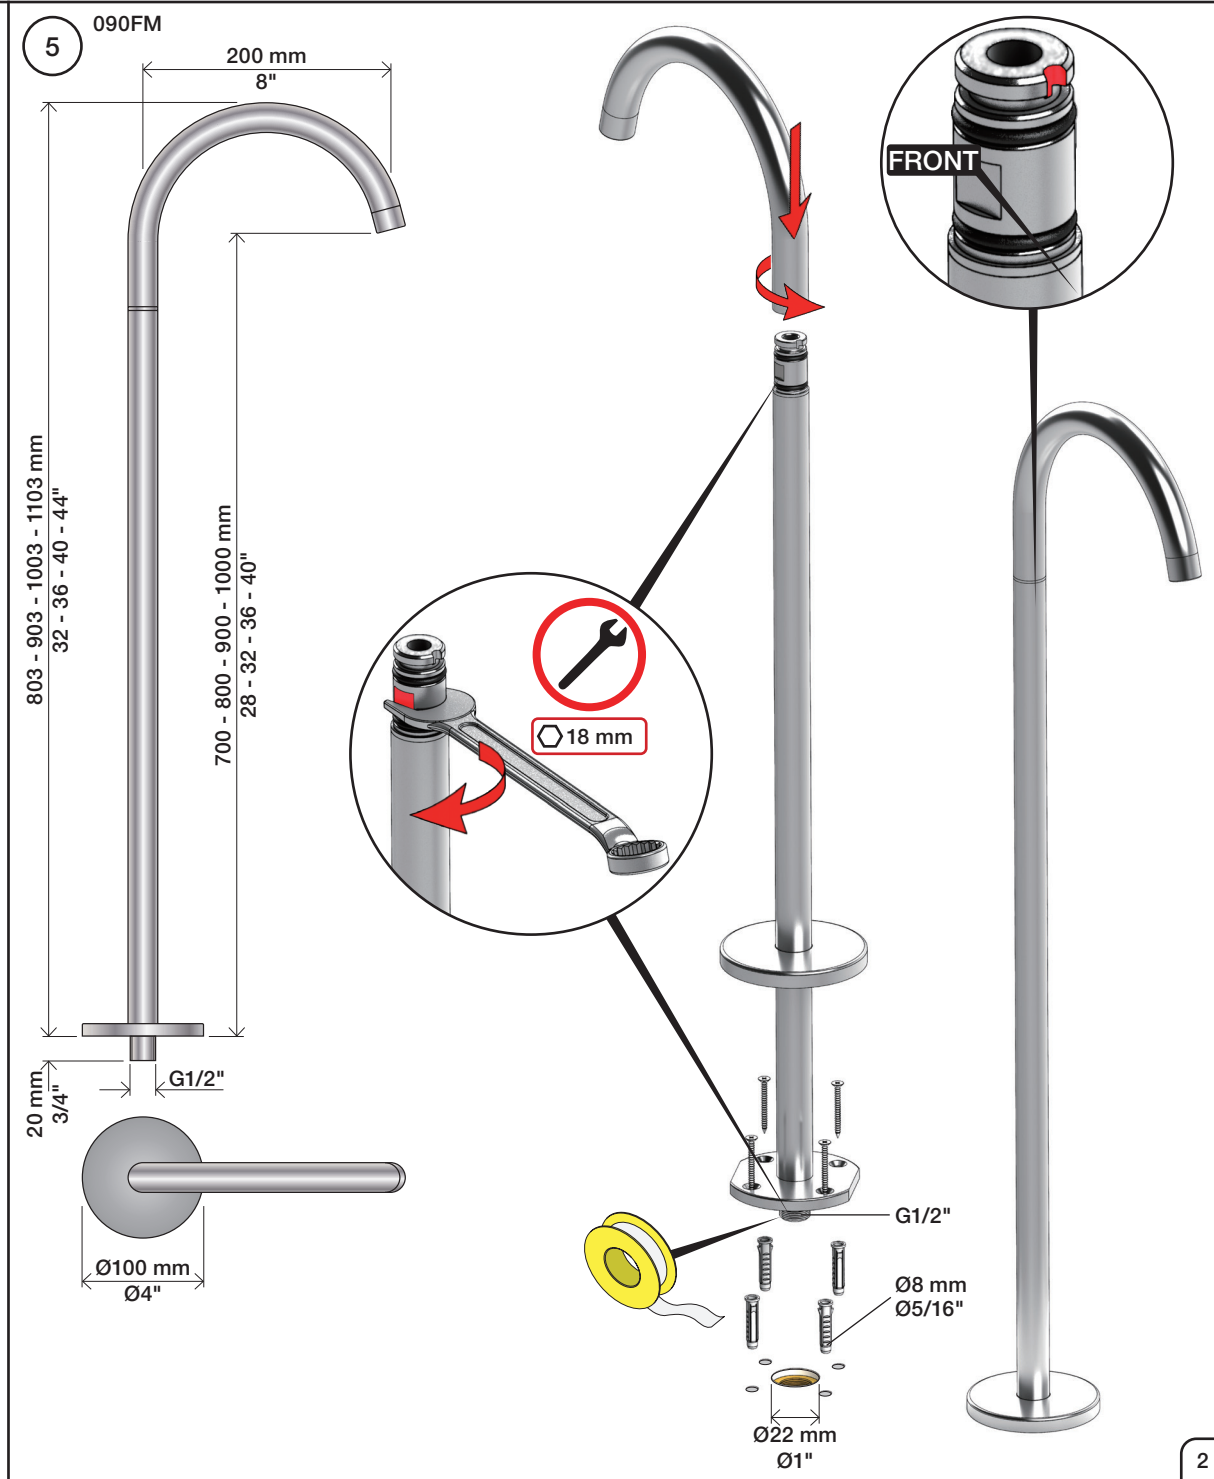

VOLA 090, 090A, 090B:  
 VOLA 090C, 090D, 090E:  
 VOLA 090G, 090H, 090I, 090V:

1 - 4

VOLA 090FM:

5

Fitting instruction      Monteringsvægledning  
 Montageanleitung      Montage hanledning  
 Monteringsvejledning    Manuel de montage

04/00045  
 04/00109

www.vola.com

vola

mnt\_090\_V4\_40999824  
 21-11-2023

mm:	Ø	H	D	h
090	19	210	200	145
090A	19	110	85	40
090B	19	185	100	114
090C	24	185	100	114
090D	24	220	200	130
090E	24	170	200	65
090G	19	185	140	105
090H	19	265	220	155
090I	19	325	220	215
090V	19	355	145	270

Inches:	Ø	H	D	h
090	3/4"	8 1/4"	8"	5 3/4"
090A	3/4"	4 1/4"	3 1/2"	1 1/2"
090B	3/4"	7"	4"	4 1/2"
090C	1"	7"	4"	4 1/2"
090D	1"	8 3/4"	8"	5"
090E	1"	6 3/4"	8"	2 1/2"
090G	3/4"	7"	5 1/2"	4"
090H	3/4"	10 1/2"	8 5/8"	6"
090I	3/4"	12 3/4"	8 5/8"	8 1/2"
090V	3/4"	14"	5 3/4"	10 1/2"