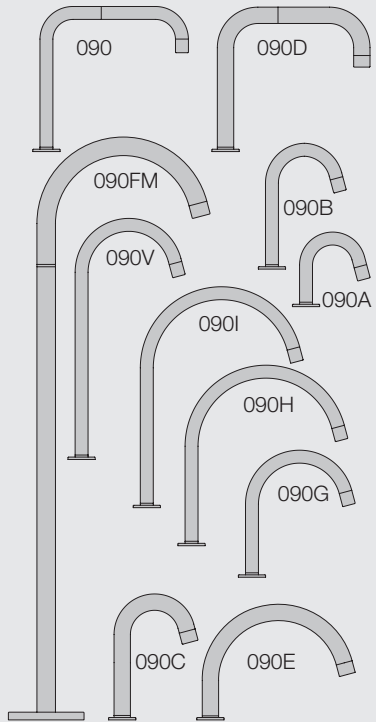

VOLA 090, 090A, 090B:  
 VOLA 090C, 090D, 090E:  
 VOLA 090G, 090H, 090I, 090V:

1 - 4

VOLA 090FM:

5

Fitting instruction      Monteringsvægledning  
 Montageanleitung      Montage hanledning  
 Monteringsvejledning    Manuel de montage

04/00045  
 04/00109

www.vola.com

vola

mnt\_090\_V4\_40999824  
 21-11-2023

mm:	Ø	H	D	h
090	19	210	200	145
090A	19	110	85	40
090B	19	185	100	114
090C	24	185	100	114
090D	24	220	200	130
090E	24	170	200	65
090G	19	185	140	105
090H	19	265	220	155
090I	19	325	220	215
090V	19	355	145	270

Inches:	Ø	H	D	h
090	3/4"	8 1/4"	8"	5 3/4"
090A	3/4"	4 1/4"	3 1/2"	1 1/2"
090B	3/4"	7"	4"	4 1/2"
090C	1"	7"	4"	4 1/2"
090D	1"	8 3/4"	8"	5"
090E	1"	6 3/4"	8"	2 1/2"
090G	3/4"	7"	5 1/2"	4"
090H	3/4"	10 1/2"	8 5/8"	6"
090I	3/4"	12 3/4"	8 5/8"	8 1/2"
090V	3/4"	14"	5 3/4"	10 1/2"

VR17L9K: VR15P, VR16L9, VR17L  
 VR437: VR98, 2xVR444, VR450, VR451

**vola**  
 Lunavej 2  
 DK-8700 Horsens  
 Tlf : + 45 7023 5500  
 sales@vola.com  
 www.vola.com