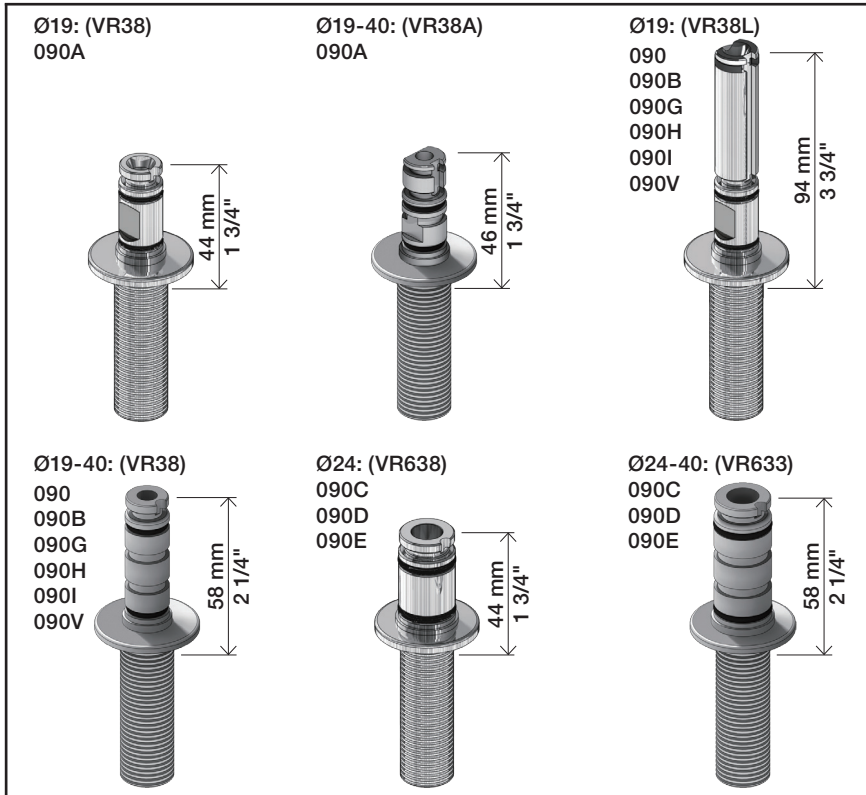

VOLA 090, 090A, 090B:  
 VOLA 090C, 090D, 090E:  
 VOLA 090G, 090H, 090I, 090V:

1 - 4

VOLA 090FM:

5

Fitting instruction      Monteringsvægledning  
 Montageanleitung      Montage hanledning  
 Monteringsvejledning    Manuel de montage

04/00045  
 04/00109

www.vola.com

vola

mnt\_090\_V4\_40999824  
 21-11-2023

mm:	Ø	H	D	h
090	19	210	200	145
090A	19	110	85	40
090B	19	185	100	114
090C	24	185	100	114
090D	24	220	200	130
090E	24	170	200	65
090G	19	185	140	105
090H	19	265	220	155
090I	19	325	220	215
090V	19	355	145	270

Inches:	Ø	H	D	h
090	3/4"	8 1/4"	8"	5 3/4"
090A	3/4"	4 1/4"	3 1/2"	1 1/2"
090B	3/4"	7"	4"	4 1/2"
090C	1"	7"	4"	4 1/2"
090D	1"	8 3/4"	8"	5"
090E	1"	6 3/4"	8"	2 1/2"
090G	3/4"	7"	5 1/2"	4"
090H	3/4"	10 1/2"	8 5/8"	6"
090I	3/4"	12 3/4"	8 5/8"	8 1/2"
090V	3/4"	14"	5 3/4"	10 1/2"