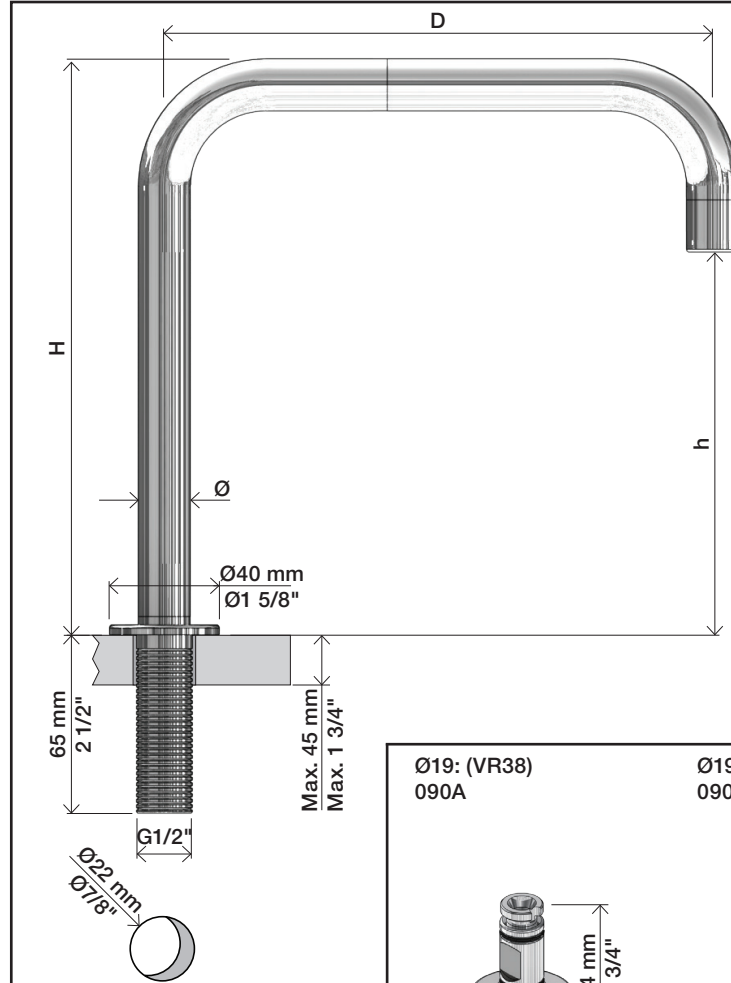

VOLA 090, 090A, 090B:  
 VOLA 090C, 090D, 090E:  
 VOLA 090G, 090H, 090I, 090V:

1 - 4

VOLA 090FM:

5

Fitting instruction      Monteringsvægledning  
 Montageanleitung      Montage hanledning  
 Monteringsvejledning    Manuel de montage

04/00045  
 04/00109

www.vola.com

vola

mnt\_090\_V4\_40999824  
 21-11-2023

mm:	Ø	H	D	h
090	19	210	200	145
090A	19	110	85	40
090B	19	185	100	114
090C	24	185	100	114
090D	24	220	200	130
090E	24	170	200	65
090G	19	185	140	105
090H	19	265	220	155
090I	19	325	220	215
090V	19	355	145	270

Inches:	Ø	H	D	h
090	3/4"	8 1/4"	8"	5 3/4"
090A	3/4"	4 1/4"	3 1/2"	1 1/2"
090B	3/4"	7"	4"	4 1/2"
090C	1"	7"	4"	4 1/2"
090D	1"	8 3/4"	8"	5"
090E	1"	6 3/4"	8"	2 1/2"
090G	3/4"	7"	5 1/2"	4"
090H	3/4"	10 1/2"	8 5/8"	6"
090I	3/4"	12 3/4"	8 5/8"	8 1/2"
090V	3/4"	14"	5 3/4"	10 1/2"