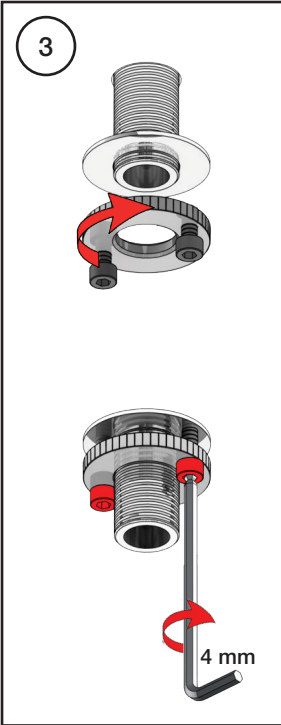

VOLA 090, 090A, 090B:  
 VOLA 090C, 090D, 090E:  
 VOLA 090G, 090H, 090I, 090V:

1 - 4

VOLA 090FM:

5

Fitting instruction      Monteringsvægledning  
 Montageanleitung      Montage hanledning  
 Monteringsvejledning    Manuel de montage

04/00045  
 04/00109

www.vola.com

vola

mnt\_090\_V4\_40999824  
 21-11-2023

mm:	Ø	H	D	h
090	19	210	200	145
090A	19	110	85	40
090B	19	185	100	114
090C	24	185	100	114
090D	24	220	200	130
090E	24	170	200	65
090G	19	185	140	105
090H	19	265	220	155
090I	19	325	220	215
090V	19	355	145	270

Inches:	Ø	H	D	h
090	3/4"	8 1/4"	8"	5 3/4"
090A	3/4"	4 1/4"	3 1/2"	1 1/2"
090B	3/4"	7"	4"	4 1/2"
090C	1"	7"	4"	4 1/2"
090D	1"	8 3/4"	8"	5"
090E	1"	6 3/4"	8"	2 1/2"
090G	3/4"	7"	5 1/2"	4"
090H	3/4"	10 1/2"	8 5/8"	6"
090I	3/4"	12 3/4"	8 5/8"	8 1/2"
090V	3/4"	14"	5 3/4"	10 1/2"