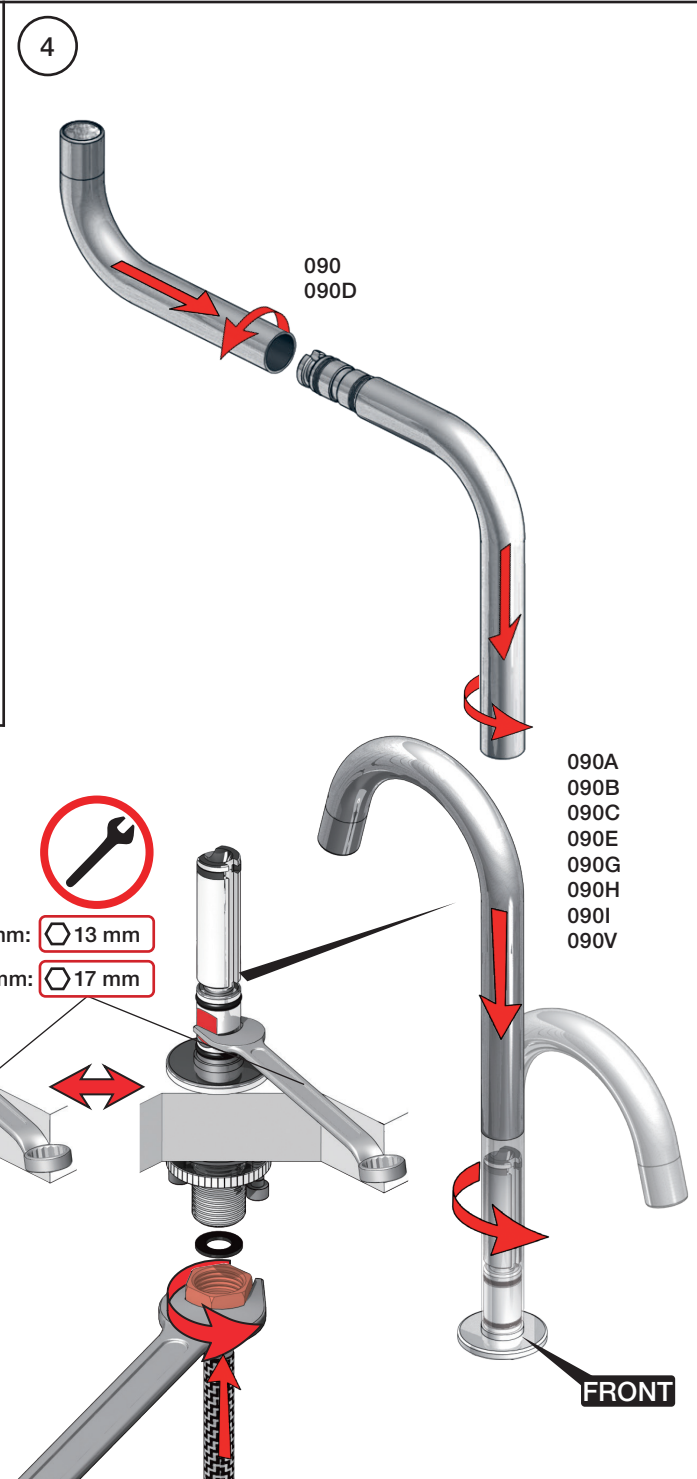

VOLA 090, 090A, 090B:  
 VOLA 090C, 090D, 090E:  
 VOLA 090G, 090H, 090I, 090V:

1 - 4

VOLA 090FM:

5

Fitting instruction      Monteringsvægledning  
 Montageanleitung      Montage hanledning  
 Monteringsvejledning    Manuel de montage

04/00045  
 04/00109

www.vola.com

vola

mnt\_090\_V4\_40999824  
 21-11-2023

mm:	Ø	H	D	h
090	19	210	200	145
090A	19	110	85	40
090B	19	185	100	114
090C	24	185	100	114
090D	24	220	200	130
090E	24	170	200	65
090G	19	185	140	105
090H	19	265	220	155
090I	19	325	220	215
090V	19	355	145	270

Inches:	Ø	H	D	h
090	3/4"	8 1/4"	8"	5 3/4"
090A	3/4"	4 1/4"	3 1/2"	1 1/2"
090B	3/4"	7"	4"	4 1/2"
090C	1"	7"	4"	4 1/2"
090D	1"	8 3/4"	8"	5"
090E	1"	6 3/4"	8"	2 1/2"
090G	3/4"	7"	5 1/2"	4"
090H	3/4"	10 1/2"	8 5/8"	6"
090I	3/4"	12 3/4"	8 5/8"	8 1/2"
090V	3/4"	14"	5 3/4"	10 1/2"