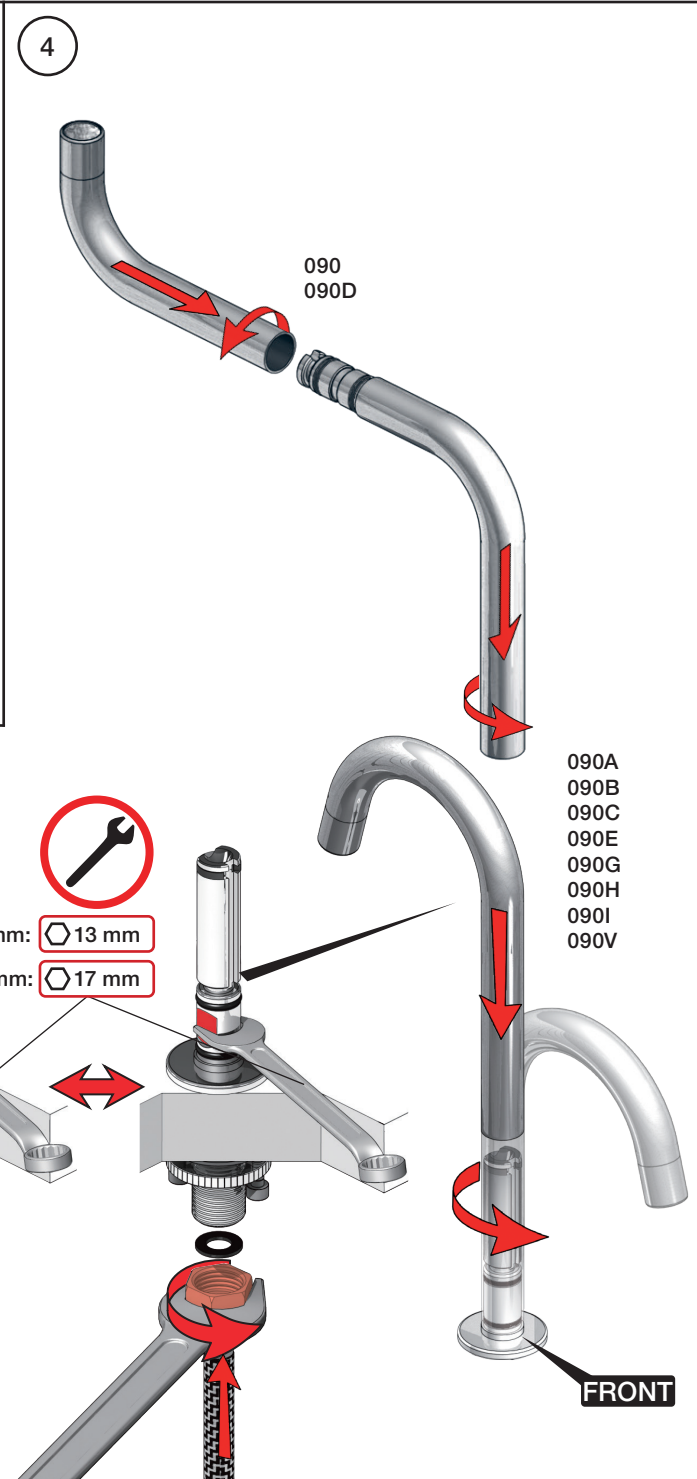

VOLA 090, 090A, 090B:
 VOLA 090C, 090D, 090E:
 VOLA 090G, 090H, 090I, 090V:

1 - 4

VOLA 090FM:

5

Fitting instruction Monteringsvægledning
 Montageanleitung Montage hanleiding
 Monteringsvejledning Manuel de montage

04/00045
 04/00109

www.vola.com

vola

mnt_090_V4_40999824
 21-11-2023

mm:	Ø	H	D	h
090	19	210	200	145
090A	19	110	85	40
090B	19	185	100	114
090C	24	185	100	114
090D	24	220	200	130
090E	24	170	200	65
090G	19	185	140	105
090H	19	265	220	155
090I	19	325	220	215
090V	19	355	145	270

Inches:	Ø	H	D	h
090	3/4"	8 1/4"	8"	5 3/4"
090A	3/4"	4 1/4"	3 1/2"	1 1/2"
090B	3/4"	7"	4"	4 1/2"
090C	1"	7"	4"	4 1/2"
090D	1"	8 3/4"	8"	5"
090E	1"	6 3/4"	8"	2 1/2"
090G	3/4"	7"	5 1/2"	4"
090H	3/4"	10 1/2"	8 5/8"	6"
090I	3/4"	12 3/4"	8 5/8"	8 1/2"
090V	3/4"	14"	5 3/4"	10 1/2"