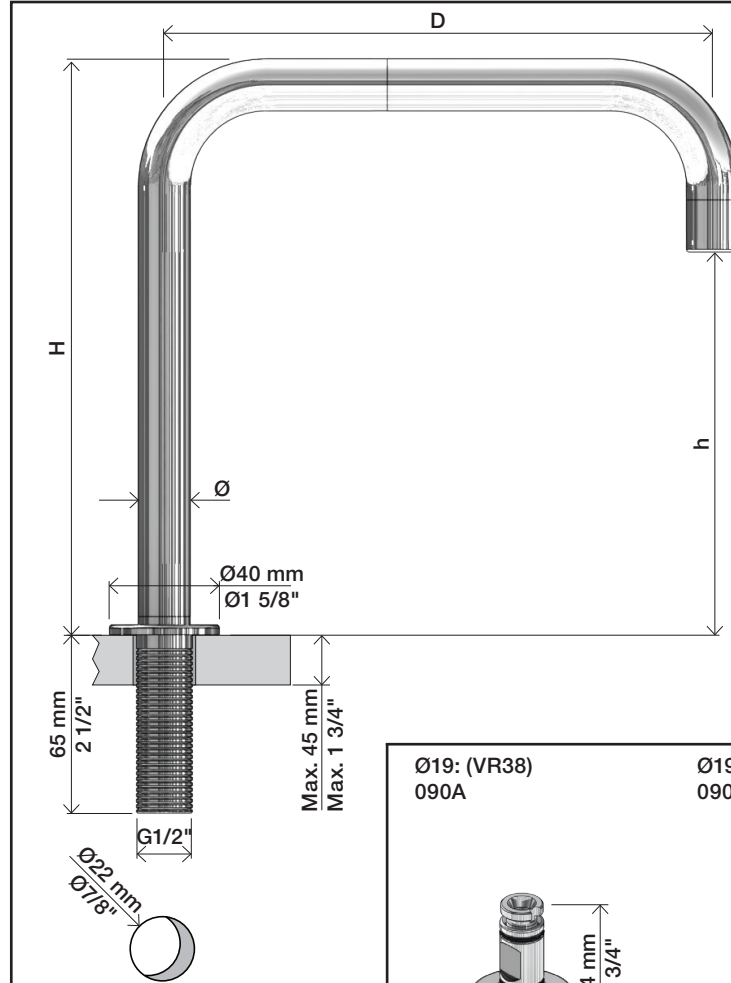

VOLA 090, 090A, 090B:
 VOLA 090C, 090D, 090E:
 VOLA 090G, 090H, 090I, 090V:

1 - 4

VOLA 090FM:

5

Fitting instruction Monteringsvægledning
 Montageanleitung Montage hanleiding
 Monteringsvejledning Manuel de montage

04/00045
 04/00109

www.vola.com

vola

mnt_090_V4_40999824
 21-11-2023

mm:	Ø	H	D	h
090	19	210	200	145
090A	19	110	85	40
090B	19	185	100	114
090C	24	185	100	114
090D	24	220	200	130
090E	24	170	200	65
090G	19	185	140	105
090H	19	265	220	155
090I	19	325	220	215
090V	19	355	145	270

Inches:	Ø	H	D	h
090	3/4"	8 1/4"	8"	5 3/4"
090A	3/4"	4 1/4"	3 1/2"	1 1/2"
090B	3/4"	7"	4"	4 1/2"
090C	1"	7"	4"	4 1/2"
090D	1"	8 3/4"	8"	5"
090E	1"	6 3/4"	8"	2 1/2"
090G	3/4"	7"	5 1/2"	4"
090H	3/4"	10 1/2"	8 5/8"	6"
090I	3/4"	12 3/4"	8 5/8"	8 1/2"
090V	3/4"	14"	5 3/4"	10 1/2"

VR17L9K: VR15P, VR16L9, VR17L
 VR437: VR98, 2xVR444, VR450, VR451

vola
 Lunavej 2
 DK-8700 Horsens
 Tlf : + 45 7023 5500
 sales@vola.com
 www.vola.com

VOLA 090V

Date
 Apr. 12

Rev.
 3

Sheet
 SB 19.5