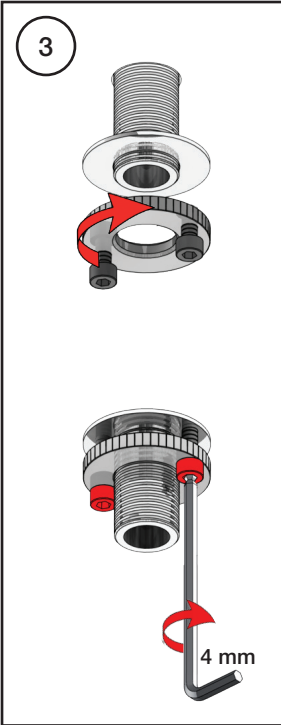

VOLA 090, 090A, 090B:
 VOLA 090C, 090D, 090E:
 VOLA 090G, 090H, 090I, 090V:

1 - 4

VOLA 090FM:

5

Fitting instruction Monteringsvægledning
 Montageanleitung Montage hanleiding
 Monteringsvejledning Manuel de montage

04/00045
 04/00109

www.vola.com

vola

mnt_090_V4_40999824
 21-11-2023

mm:	Ø	H	D	h
090	19	210	200	145
090A	19	110	85	40
090B	19	185	100	114
090C	24	185	100	114
090D	24	220	200	130
090E	24	170	200	65
090G	19	185	140	105
090H	19	265	220	155
090I	19	325	220	215
090V	19	355	145	270

Inches:	Ø	H	D	h
090	3/4"	8 1/4"	8"	5 3/4"
090A	3/4"	4 1/4"	3 1/2"	1 1/2"
090B	3/4"	7"	4"	4 1/2"
090C	1"	7"	4"	4 1/2"
090D	1"	8 3/4"	8"	5"
090E	1"	6 3/4"	8"	2 1/2"
090G	3/4"	7"	5 1/2"	4"
090H	3/4"	10 1/2"	8 5/8"	6"
090I	3/4"	12 3/4"	8 5/8"	8 1/2"
090V	3/4"	14"	5 3/4"	10 1/2"