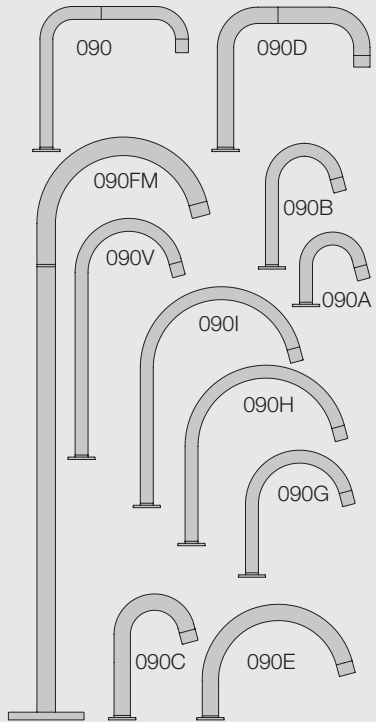

VOLA 090, 090A, 090B:
 VOLA 090C, 090D, 090E:
 VOLA 090G, 090H, 090I, 090V:

1 - 4

VOLA 090FM:

5

Fitting instruction Monteringsvægledning
 Montageanleitung Montage hanleiding
 Monteringsvejledning Manuel de montage

04/00045
 04/00109

www.vola.com

vola

mnt_090_V4_40999824
 21-11-2023

mm:	Ø	H	D	h
090	19	210	200	145
090A	19	110	85	40
090B	19	185	100	114
090C	24	185	100	114
090D	24	220	200	130
090E	24	170	200	65
090G	19	185	140	105
090H	19	265	220	155
090I	19	325	220	215
090V	19	355	145	270

Inches:	Ø	H	D	h
090	3/4"	8 1/4"	8"	5 3/4"
090A	3/4"	4 1/4"	3 1/2"	1 1/2"
090B	3/4"	7"	4"	4 1/2"
090C	1"	7"	4"	4 1/2"
090D	1"	8 3/4"	8"	5"
090E	1"	6 3/4"	8"	2 1/2"
090G	3/4"	7"	5 1/2"	4"
090H	3/4"	10 1/2"	8 5/8"	6"
090I	3/4"	12 3/4"	8 5/8"	8 1/2"
090V	3/4"	14"	5 3/4"	10 1/2"

VR17L9K: VR15P, VR16L9, VR17L
 VR437: VR98, 2xVR444, VR450, VR451

vola
 Lunavej 2
 DK-8700 Horsens
 Tlf : + 45 7023 5500
 sales@vola.com
 www.vola.com

VOLA 090V

Date
 Apr. 12

Rev.
 3

Sheet
 SB 19.5