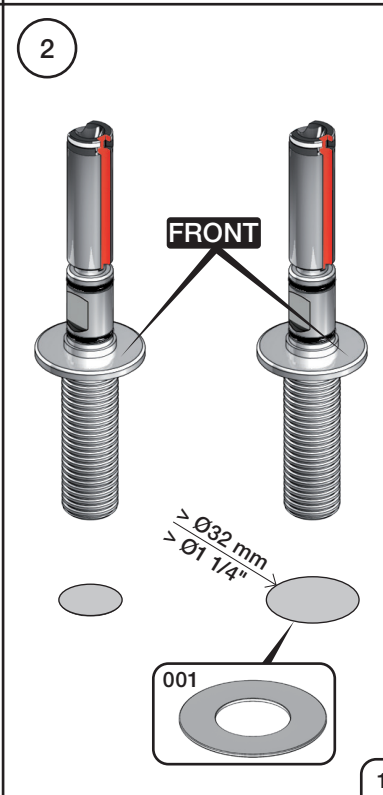

VOLA 090, 090A, 090B:
 VOLA 090C, 090D, 090E:
 VOLA 090G, 090H, 090I, 090V:

1 - 4

VOLA 090FM:

5

Fitting instruction Monteringsvægledning
 Montageanleitung Montage hanleiding
 Monteringsvejledning Manuel de montage

04/00045
 04/00109

www.vola.com

vola

mnt_090_V4_40999824
 21-11-2023

mm:	Ø	H	D	h
090	19	210	200	145
090A	19	110	85	40
090B	19	185	100	114
090C	24	185	100	114
090D	24	220	200	130
090E	24	170	200	65
090G	19	185	140	105
090H	19	265	220	155
090I	19	325	220	215
090V	19	355	145	270

Inches:	Ø	H	D	h
090	3/4"	8 1/4"	8"	5 3/4"
090A	3/4"	4 1/4"	3 1/2"	1 1/2"
090B	3/4"	7"	4"	4 1/2"
090C	1"	7"	4"	4 1/2"
090D	1"	8 3/4"	8"	5"
090E	1"	6 3/4"	8"	2 1/2"
090G	3/4"	7"	5 1/2"	4"
090H	3/4"	10 1/2"	8 5/8"	6"
090I	3/4"	12 3/4"	8 5/8"	8 1/2"
090V	3/4"	14"	5 3/4"	10 1/2"