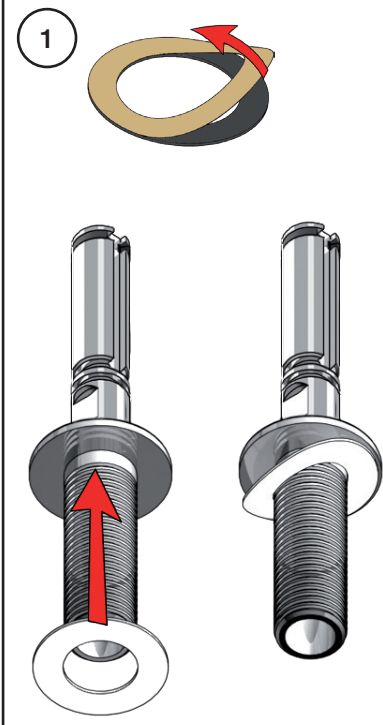

VOLA 090, 090A, 090B:
 VOLA 090C, 090D, 090E:
 VOLA 090G, 090H, 090I, 090V:

1 - 4

VOLA 090FM:

5

Fitting instruction Monteringsvægledning
 Montageanleitung Montage hanleiding
 Monteringsvejledning Manuel de montage

04/00045
 04/00109

www.vola.com

vola

mnt_090_V4_40999824
 21-11-2023

mm:	Ø	H	D	h
090	19	210	200	145
090A	19	110	85	40
090B	19	185	100	114
090C	24	185	100	114
090D	24	220	200	130
090E	24	170	200	65
090G	19	185	140	105
090H	19	265	220	155
090I	19	325	220	215
090V	19	355	145	270

Inches:	Ø	H	D	h
090	3/4"	8 1/4"	8"	5 3/4"
090A	3/4"	4 1/4"	3 1/2"	1 1/2"
090B	3/4"	7"	4"	4 1/2"
090C	1"	7"	4"	4 1/2"
090D	1"	8 3/4"	8"	5"
090E	1"	6 3/4"	8"	2 1/2"
090G	3/4"	7"	5 1/2"	4"
090H	3/4"	10 1/2"	8 5/8"	6"
090I	3/4"	12 3/4"	8 5/8"	8 1/2"
090V	3/4"	14"	5 3/4"	10 1/2"