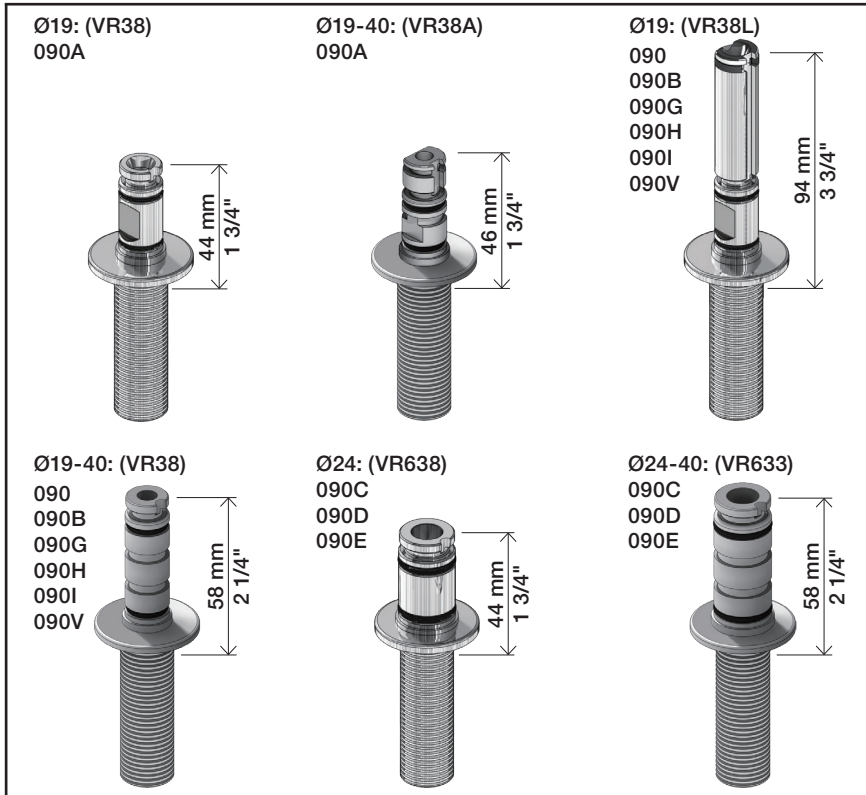

VOLA 090, 090A, 090B:
 VOLA 090C, 090D, 090E:
 VOLA 090G, 090H, 090I, 090V:

1 - 4

VOLA 090FM:

5

Fitting instruction Monteringsvægledning
 Montageanleitung Montage hanleiding
 Monteringsvejledning Manuel de montage

04/00045
 04/00109

www.vola.com

vola

mnt_090_V4_40999824
 21-11-2023

mm:	Ø	H	D	h
090	19	210	200	145
090A	19	110	85	40
090B	19	185	100	114
090C	24	185	100	114
090D	24	220	200	130
090E	24	170	200	65
090G	19	185	140	105
090H	19	265	220	155
090I	19	325	220	215
090V	19	355	145	270

Inches:	Ø	H	D	h
090	3/4"	8 1/4"	8"	5 3/4"
090A	3/4"	4 1/4"	3 1/2"	1 1/2"
090B	3/4"	7"	4"	4 1/2"
090C	1"	7"	4"	4 1/2"
090D	1"	8 3/4"	8"	5"
090E	1"	6 3/4"	8"	2 1/2"
090G	3/4"	7"	5 1/2"	4"
090H	3/4"	10 1/2"	8 5/8"	6"
090I	3/4"	12 3/4"	8 5/8"	8 1/2"
090V	3/4"	14"	5 3/4"	10 1/2"