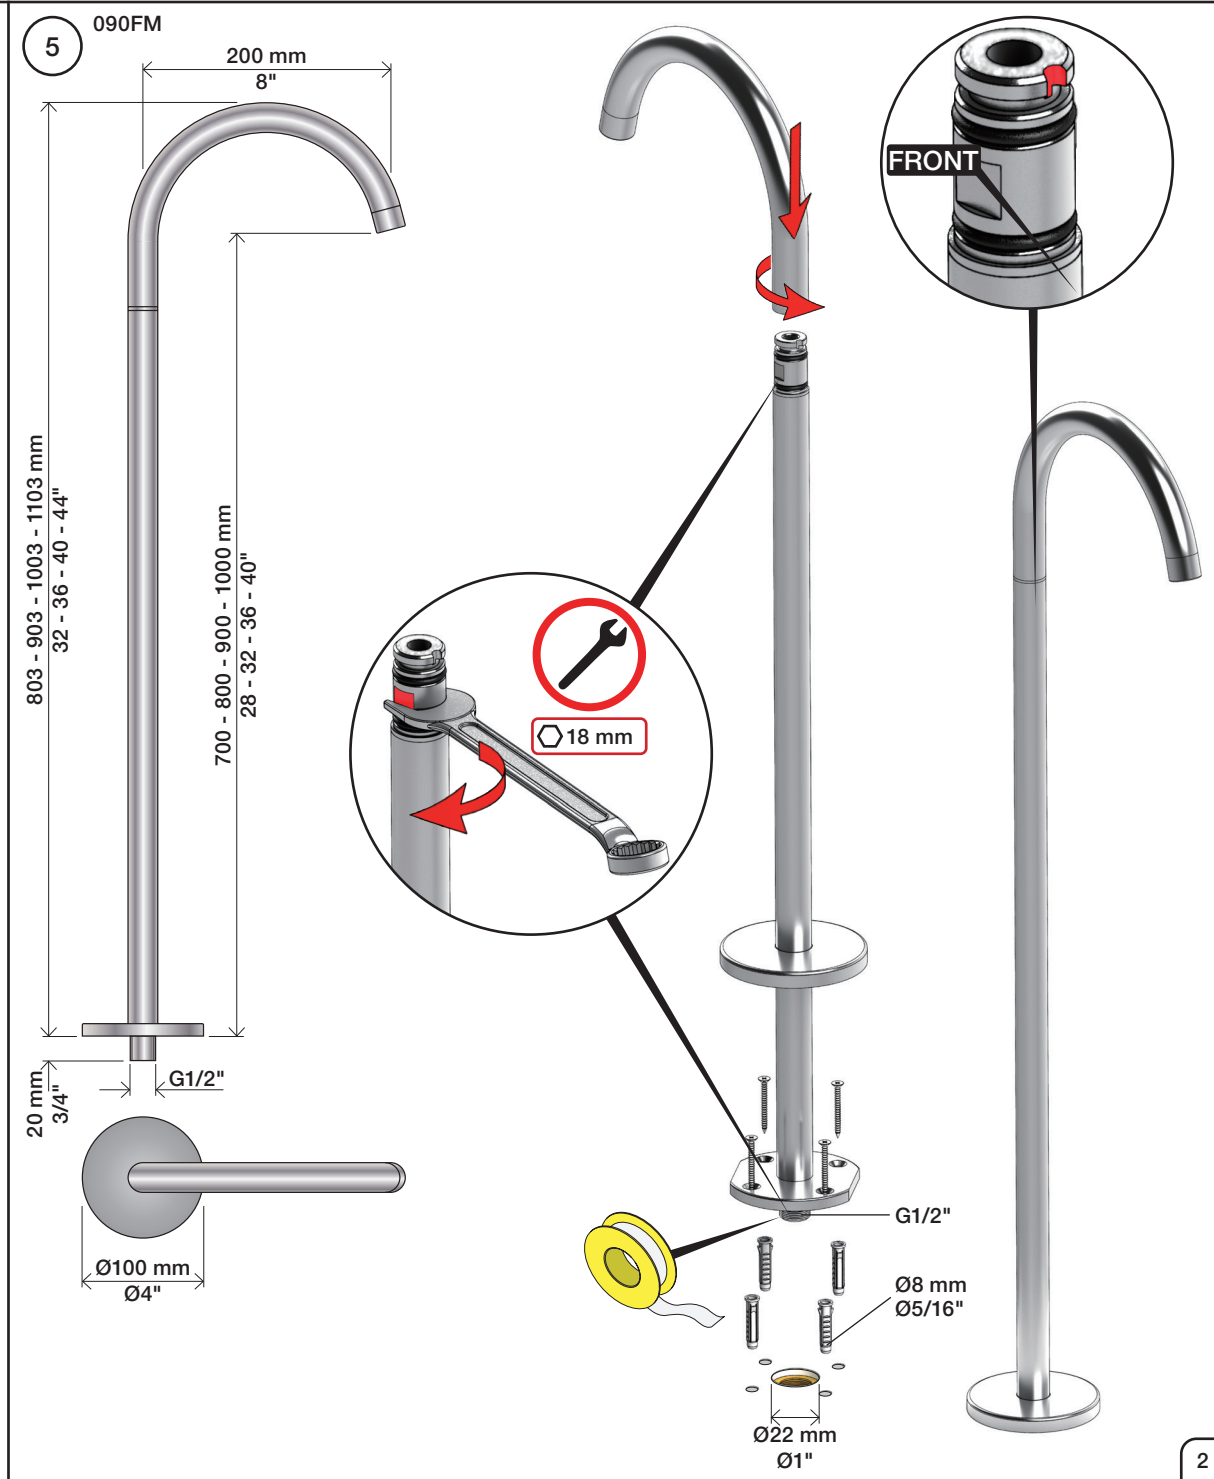

VOLA 090, 090A, 090B:
 VOLA 090C, 090D, 090E:
 VOLA 090G, 090H, 090I, 090V:

1 - 4

VOLA 090FM:

5

Fitting instruction Monteringsvægledning
 Montageanleitung Montage hanleiding
 Monteringsvejledning Manuel de montage

04/00045
 04/00109

www.vola.com

vola

mnt_090_V4_40999824
 21-11-2023

mm:	Ø	H	D	h
090	19	210	200	145
090A	19	110	85	40
090B	19	185	100	114
090C	24	185	100	114
090D	24	220	200	130
090E	24	170	200	65
090G	19	185	140	105
090H	19	265	220	155
090I	19	325	220	215
090V	19	355	145	270

Inches:	Ø	H	D	h
090	3/4"	8 1/4"	8"	5 3/4"
090A	3/4"	4 1/4"	3 1/2"	1 1/2"
090B	3/4"	7"	4"	4 1/2"
090C	1"	7"	4"	4 1/2"
090D	1"	8 3/4"	8"	5"
090E	1"	6 3/4"	8"	2 1/2"
090G	3/4"	7"	5 1/2"	4"
090H	3/4"	10 1/2"	8 5/8"	6"
090I	3/4"	12 3/4"	8 5/8"	8 1/2"
090V	3/4"	14"	5 3/4"	10 1/2"