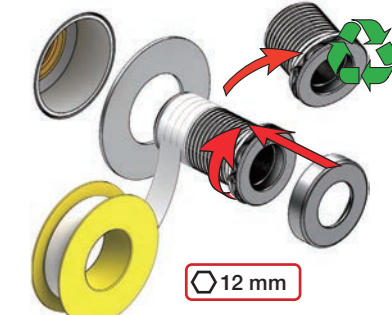

X	VR2260 + VR1400 + VR1020K
45 - 57 mm	Std.
35 - 45 mm	+10
25 - 35 mm	+20
15 - 25 mm	+30
5 - 15 mm	+40
-5 - 5 mm	+50

	L	L1	L2	H
A	220 mm 8 1/2"	-	-	-
B	318 mm 12 1/2"	78 mm 3 1/16"	-	95 mm 3 3/4"
C	-	-	-	-
D	396 mm 15 1/2"	-	156 mm 6 1/8"	-
E	-	-	-	-

A 100, 2100, 200V, 2200V, 400V, 2400V

C 300, 2300

D 400NV, 2400NV, 400TV, 2400TV

B 100X, 2100X

E 400FV, 2400FV, 400RV, 2400RV

Montering av förlängning

VR1260+

VR2260+

VR1020K, VR2019+, VR2119+

VR1400+

400-2400

1 Demontera sidofixturerna.
Ta inte bort ljudisolering och Skyddskåpor.

NB.
Boxen leveraras inte av VOLA.
Utan köps genom ÅF eller Grossist.

Blandaren justeras ut 10 mm enligt måttkiss,
vid vägbeklädnad under 15 mm justeras blandaren
inte ut då blandaren är försedd med förlängningar
+10 som standard.