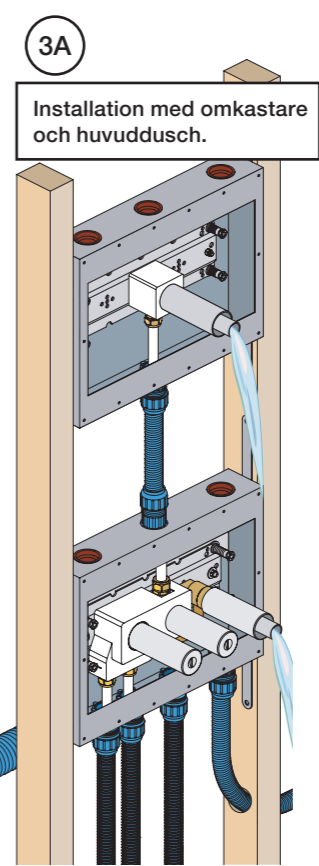

VR1020K, VR2019+, VR2119+

VR1400+

400-2400

1 Demontera sidofixturerna.
Ta inte bort ljudisolering och Skyddskåpor.

NB.
Boxen leveraras inte av VOLA.
Utan köps genom ÅF eller Grossist.

Blandaren justeras ut 10 mm enligt måttkiss,
vid vägbeklädnad under 15 mm justeras blandaren
inte ut då blandaren är försedd med förlängningar
+10 som standard.