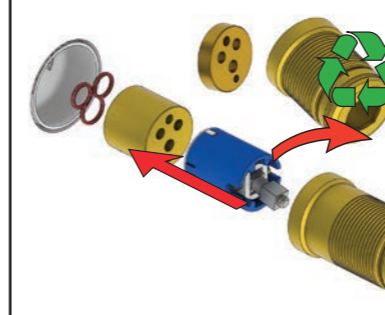

A 100, 2100, 200V, 2200V, 400V, 2400V

C 300, 2300

D 400NV, 2400NV, 400TV, 2400TV

B 100X, 2100X

E 400FV, 2400FV, 400RV, 2400RV

Montering av förlängning

VR1260+

VR2260+

VR1020K, VR2019+, VR2119+

VR1400+

400-2400

1 Demontera sidofixturerna.
Ta inte bort ljudisolering och Skyddskåpor.

NB.
Boxen leveraras inte av VOLA.
Utan köps genom ÅF eller Grossist.

Blandaren justeras ut 10 mm enligt måttkiss,
vid vägbeklädnad under 15 mm justeras blandaren
inte ut då blandaren är försedd med förlängningar
+10 som standard.