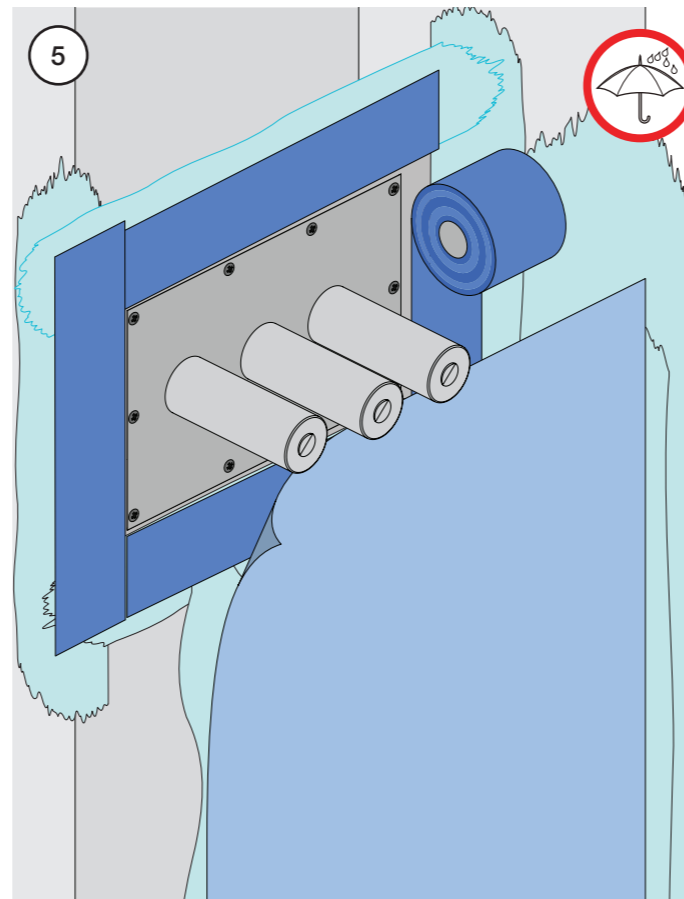

VR1020K, VR2019+, VR2119+

VR1400+

400-2400

1 Demontera sidofixturerna.
Ta inte bort ljudisolering och Skyddskåpor.

NB.
Boxen leveraras inte av VOLA.
Utan köps genom ÅF eller Grossist.

Blandaren justeras ut 10 mm enligt måttkiss,
vid vägbeklädnad under 15 mm justeras blandaren
inte ut då blandaren är försedd med förlängningar
+10 som standard.