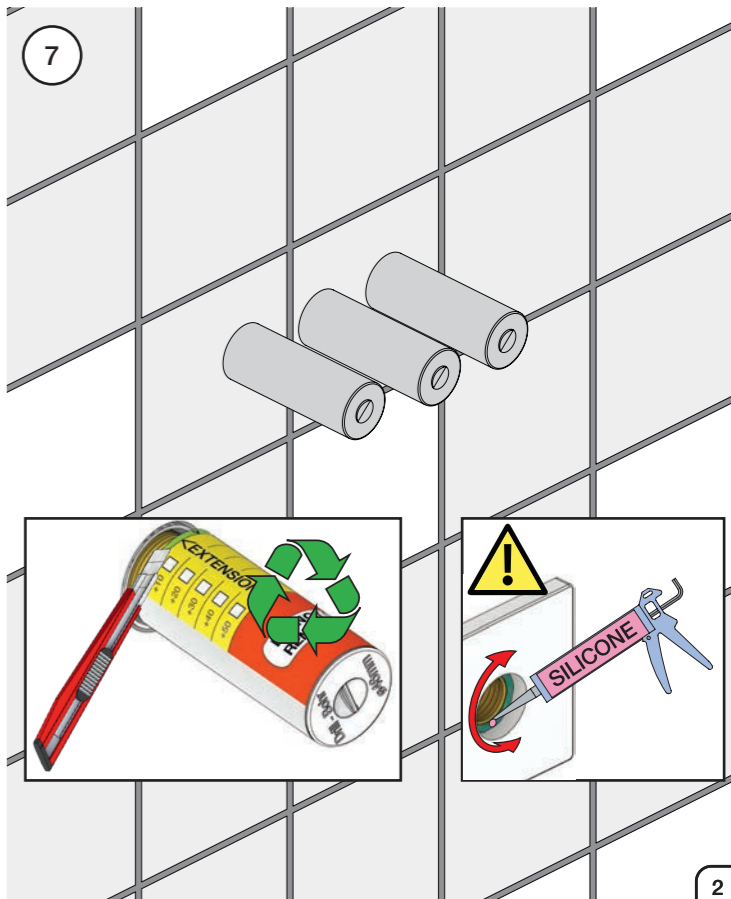

VR1020K, VR2019+, VR2119+

VR1400+

400-2400

1 Demontera sidofixturerna.
Ta inte bort ljudisolering och Skyddskåpor.

NB.
Boxen leveraras inte av VOLA.
Utan köps genom ÅF eller Grossist.

Blandaren justeras ut 10 mm enligt måttkiss,
vid vägbeklädnad under 15 mm justeras blandaren
inte ut då blandaren är försedd med förlängningar
+10 som standard.