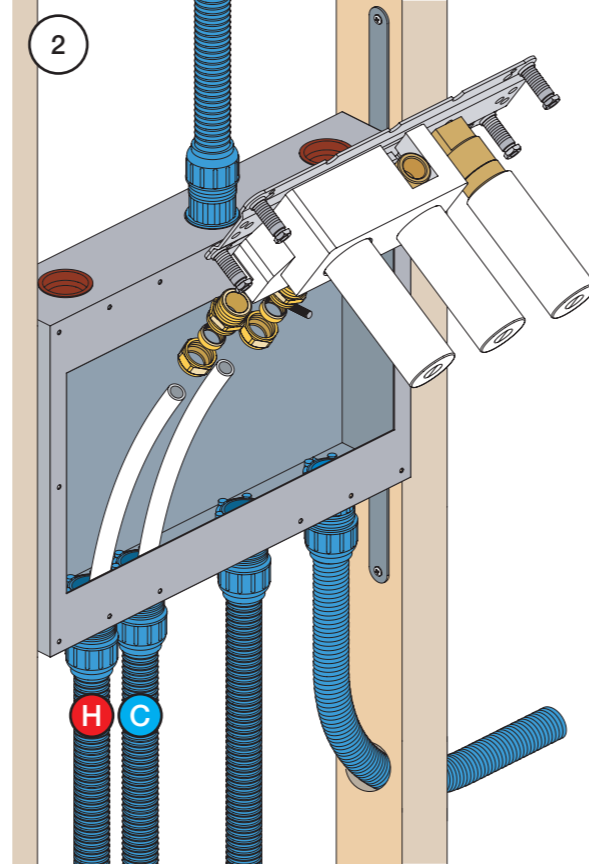

VR1020K, VR2019+, VR2119+

VR1400+

400-2400

1 Demontera sidofixturerna.
Ta inte bort ljudisolering och Skyddskåpor.

NB.
Boxen leveraras inte av VOLA.
Utan köps genom ÅF eller Grossist.

Blandaren justeras ut 10 mm enligt måttkiss,
vid vägbeklädnad under 15 mm justeras blandaren
inte ut då blandaren är försedd med förlängningar
+10 som standard.