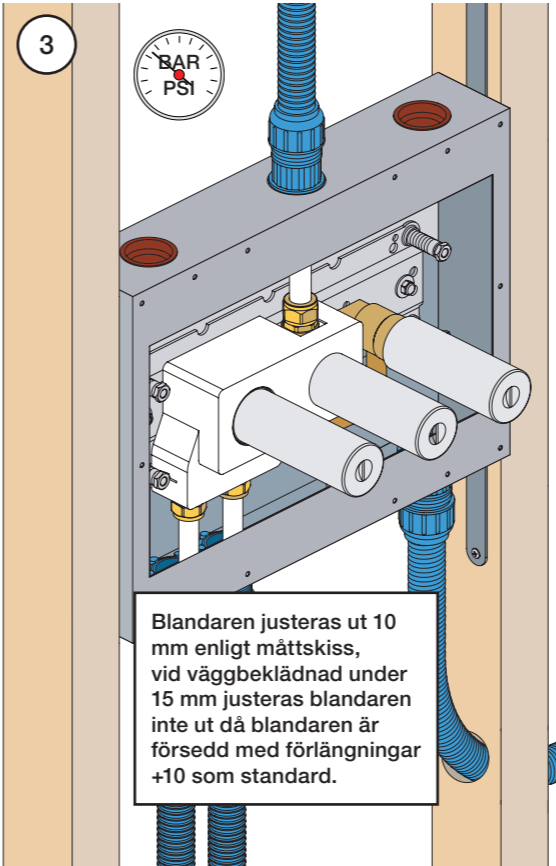

VR1020K, VR2019+, VR2119+

VR1400+

400-2400

1 Demontera sidofixturerna.
Ta inte bort ljudisolering och Skyddskåpor.

NB.
Boxen leveraras inte av VOLA.
Utan köps genom ÅF eller Grossist.

Blandaren justeras ut 10 mm enligt måttkiss,
vid vägbeklädnad under 15 mm justeras blandaren
inte ut då blandaren är försedd med förlängningar
+10 som standard.