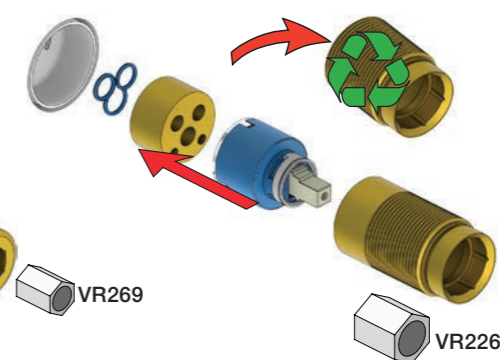

X	VR2260 + VR1400 + VR1020K
45 - 57 mm	Std.
35 - 45 mm	+10
25 - 35 mm	+20
15 - 25 mm	+30
5 - 15 mm	+40
-5 - 5 mm	+50

	L	L1	L2	H
A	220 mm 8 1/2"	-	-	-
B	318 mm 12 1/2"	78 mm 3 1/16"	-	95 mm 3 3/4"
C	-	-	-	-
D	396 mm 15 1/2"	-	156 mm 6 1/8"	-
E	-	-	-	-

A 100, 2100, 200V, 2200V, 400V, 2400V

C 300, 2300

D 400NV, 2400NV, 400TV, 2400TV

B 100X, 2100X

E 400FV, 2400FV, 400RV, 2400RV

Montering av förlängning

VR1260+

VR2260+

VR1020K, VR2019+, VR2119+

VR1400+

400-2400

1 Demontera sidofixturerna.
Ta inte bort ljudisolering och Skyddskåpor.

NB.
Boxen leveraras inte av VOLA.
Utan köps genom ÅF eller Grossist.

Blandaren justeras ut 10 mm enligt måttkiss,
vid vägbeklädnad under 15 mm justeras blandaren
inte ut då blandaren är försedd med förlängningar
+10 som standard.