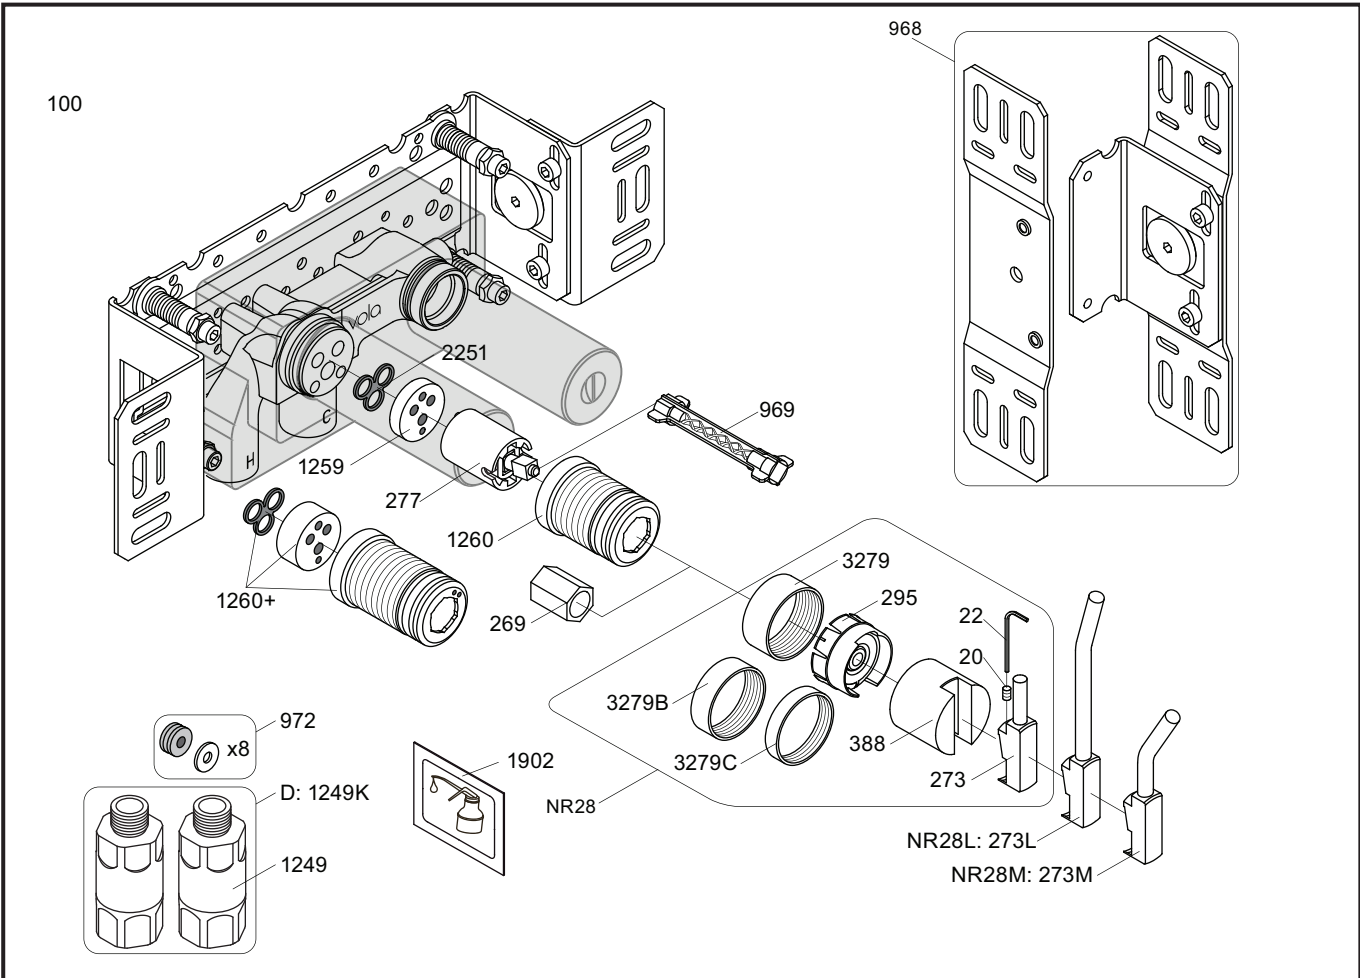

NR28: VR20, VR22, VR269, VR273, VR295, VR388, VR3279, VR3279B, VR3279C
VR277K: VR22, VR269, VR277
VR1260: VR1259, VR1260, VR2251

100 2927	100X 2927	200V 2928	300 2927
3002	3003K	3003	3002
3001, 001	3001, 001	3001	3001, 001

vola
Lunavej 2
DK-8700 Horsens
Tlf : + 45 7023 5500
sales@vola.com
www.vola.com

VOLA 100
100X, 200V, 300

Date
May. 22

Rev.
7

Sheet
SB 1.2