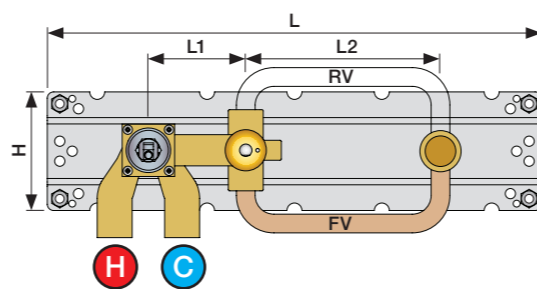

X	VR2260 + VR1400 + VR1020K
45 - 57 mm	Std.
35 - 45 mm	+10
25 - 35 mm	+20
15 - 25 mm	+30
5 - 15 mm	+40
-5 - 5 mm	+50

	L	L1	L2	H
A	220 mm 8 1/2"	-	-	-
B	318 mm 12 1/2"	78 mm 3 1/16"	-	95 mm 3 3/4"
C	-	-	-	-
D	396 mm 15 1/2"	-	156 mm 6 1/8"	-
E	-	-	-	-

A 100, 2100, 200V, 2200V, 400V, 2400V

C 300, 2300

D 400NV, 2400NV, 400TV, 2400TV

B 100X, 2100X

E 400FV, 2400FV, 400RV, 2400RV

Montering av förlängning

VR1260+

VR2260+

VR1020K, VR2019+, VR2119+

VR1400+

400-2400

1 Demontera sidofixturerna.
Ta inte bort ljudisolering och Skyddskåpor.

NB.
Boxen leveraras inte av VOLA.
Utan köps genom ÅF eller Grossist.

Blandaren justeras ut 10 mm enligt måttkiss,
vid vägbeklädnad under 15 mm justeras blandaren
inte ut då blandaren är försedd med förlängningar
+10 som standard.