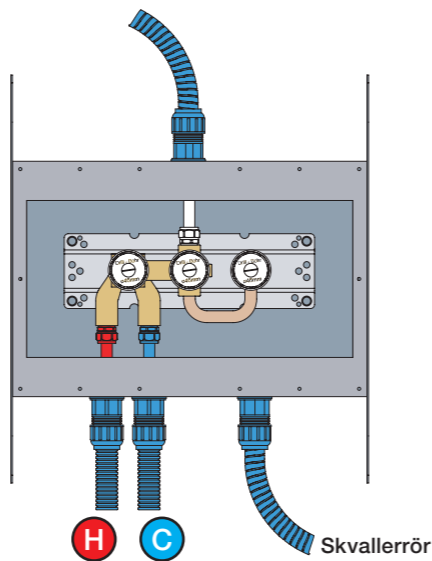

Monteringsvägledning

NB.
 Boxen leveraras inte av VOLA.
 Utan köps genom ÅF eller Grossist.

www.vola.com

SE_100-2100_V2 40998364
 11-07-2024

Data, 3 Bar/43.5 Psi:

	l/min.	Gal/min.
100:	18,3	4.8
400V:	15,6	4.1
2100:	25,2	6.7
2400V:	22,2	5.9

Max. 65°C, 150°F

Max.: 10 Bar/145 psi

Installasjonsexempel: 2400NV

Förlängning

T Min. 15 mm
 Max 65 mm

Y Min. 48 mm
 Max. 110 mm

T	Y	VR1260/2260/1400/1020K
3 - 15 mm	110 - 98 mm	Std.
15 - 25 mm	98 - 88 mm	+10 STANDARD SVERIGE
25 - 35 mm	88 - 78 mm	+20
35 - 45 mm	78 - 68 mm	+30
45 - 55 mm	68 - 58 mm	+40
55 - 65 mm	58 - 48 mm	+50