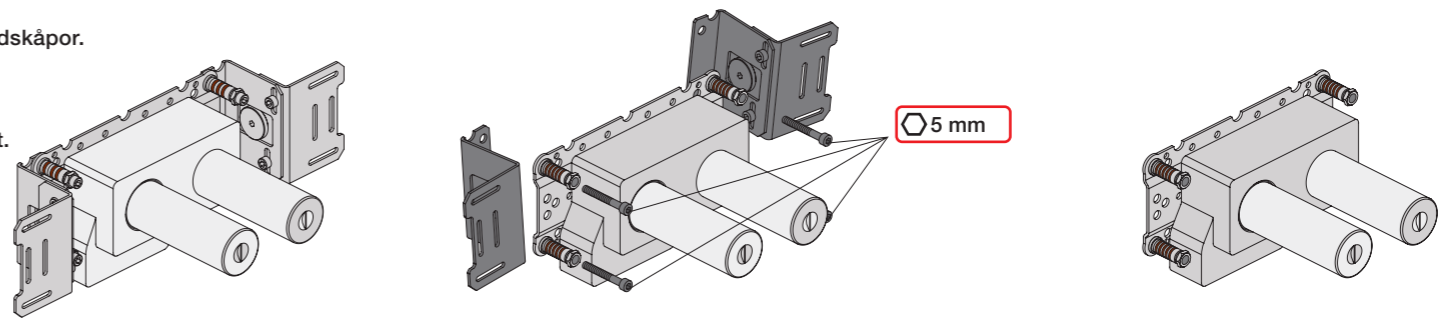

VR1020K, VR2019+, VR2119+

VR1400+

400-2400

1 Demontera sidofixturerna.
Ta inte bort ljudisolering och Skyddskåpor.

NB.
Boxen leveraras inte av VOLA.
Utan köps genom ÅF eller Grossist.

Blandaren justeras ut 10 mm enligt måttkiss,
vid vägbeklädnad under 15 mm justeras blandaren
inte ut då blandaren är försedd med förlängningar
+10 som standard.