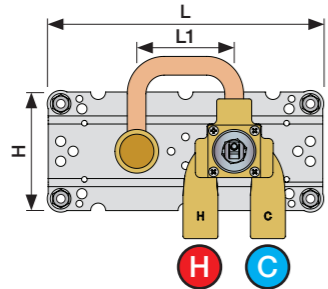

X	VR2260 + VR1400 + VR1020K
45 - 57 mm	Std.
35 - 45 mm	+10
25 - 35 mm	+20
15 - 25 mm	+30
5 - 15 mm	+40
-5 - 5 mm	+50

	L	L1	L2	H
A	220 mm 8 1/2"	-	-	-
B	318 mm 12 1/2"	78 mm 3 1/16"	-	95 mm 3 3/4"
C	-	-	-	-
D	396 mm 15 1/2"	-	156 mm 6 1/8"	-
E	-	-	-	-

A 100, 2100, 200V, 2200V, 400V, 2400V

C 300, 2300

D 400NV, 2400NV, 400TV, 2400TV

B 100X, 2100X

E 400FV, 2400FV, 400RV, 2400RV

Montering av förlängning

VR1260+

VR2260+

VR1020K, VR2019+, VR2119+

VR1400+

400-2400

1 Demontera sidofixturerna.
Ta inte bort ljudisolering och Skyddskåpor.

NB.
Boxen leveraras inte av VOLA.
Utan köps genom ÅF eller Grossist.

Blandaren justeras ut 10 mm enligt måttkiss,
vid vägbeklädnad under 15 mm justeras blandaren
inte ut då blandaren är försedd med förlängningar
+10 som standard.