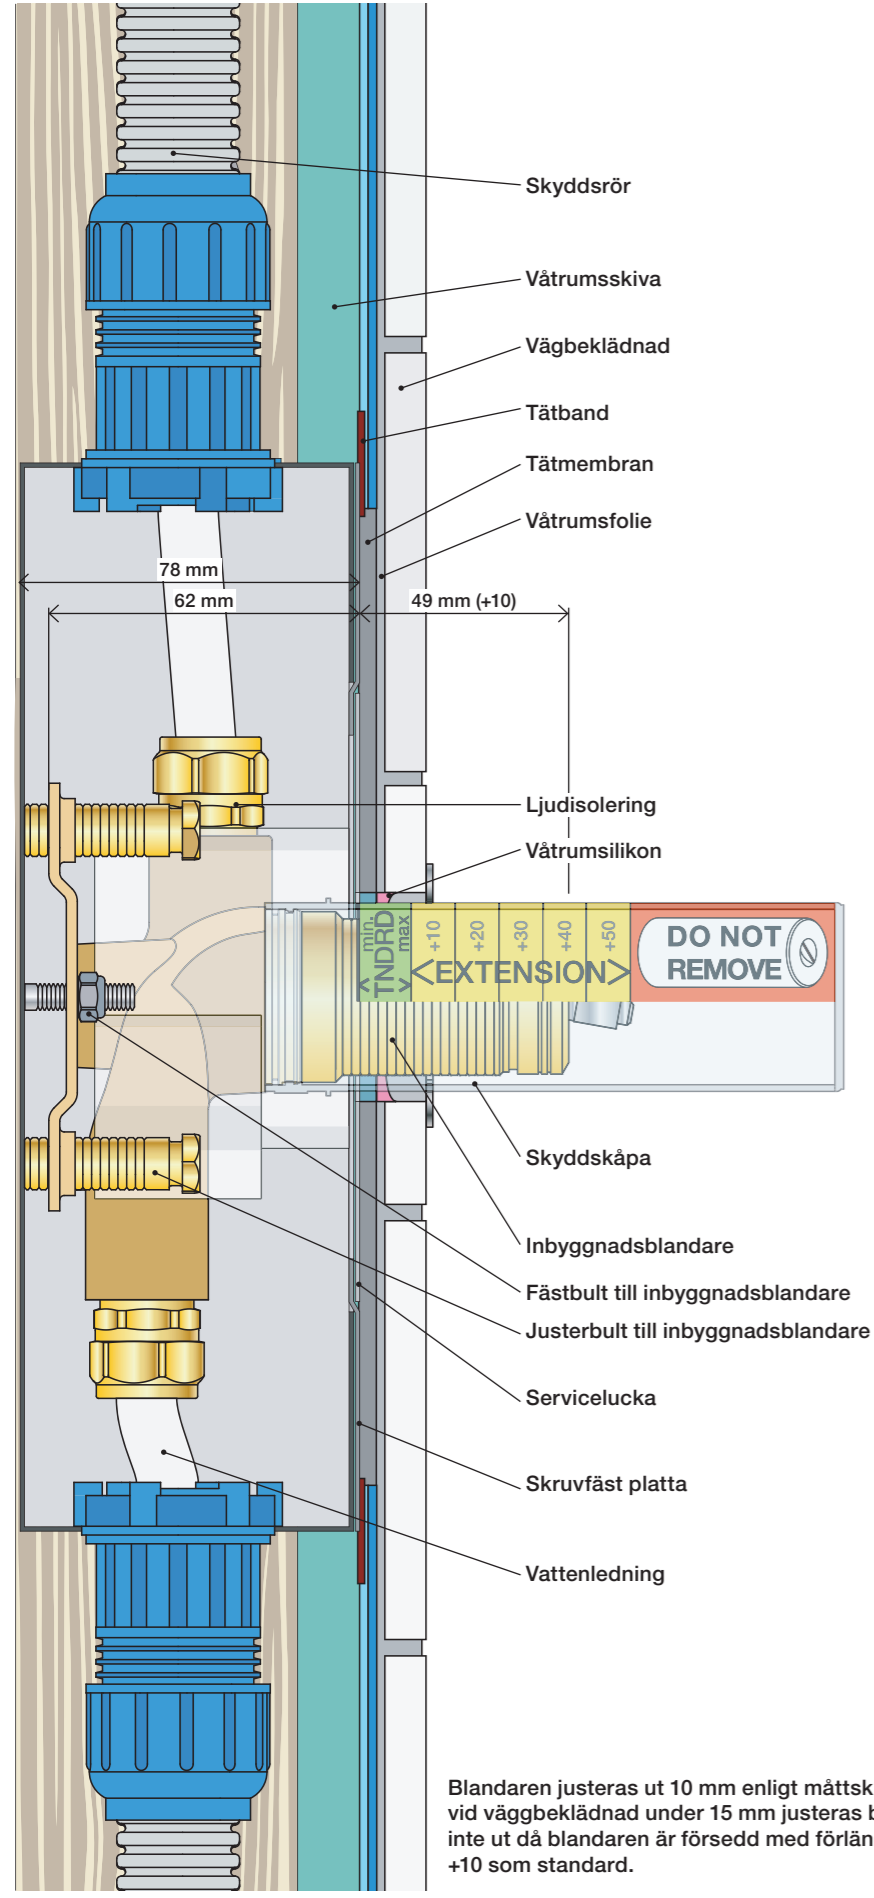

X	VR2260 + VR1400 + VR1020K
45 - 57 mm	Std.
35 - 45 mm	+10
25 - 35 mm	+20
15 - 25 mm	+30
5 - 15 mm	+40
-5 - 5 mm	+50

	L	L1	L2	H
A	220 mm 8 1/2"	-	-	-
B	318 mm 12 1/2"	78 mm 3 1/16"	-	95 mm 3 3/4"
C	-	-	-	-
D	396 mm 15 1/2"	-	156 mm 6 1/8"	-
E	-	-	-	-

A 100, 2100, 200V, 2200V, 400V, 2400V

C 300, 2300

D 400NV, 2400NV, 400TV, 2400TV

B 100X, 2100X

E 400FV, 2400FV, 400RV, 2400RV

Montering av förlängning

VR1260+

VR2260+

VR1020K, VR2019+, VR2119+

VR1400+

400-2400

1 Demontera sidofixturerna.
Ta inte bort ljudisolering och Skyddskåpor.

NB.
Boxen leveraras inte av VOLA.
Utan köps genom ÅF eller Grossist.

Blandaren justeras ut 10 mm enligt måttkiss,
vid vägbeklädnad under 15 mm justeras blandaren
inte ut då blandaren är försedd med förlängningar
+10 som standard.

NR28: VR20, VR22, VR269, VR273, VR295, VR388, VR3279, VR3279B, VR3279C
 VR277K: VR22, VR269, VR277
 VR1260: VR1259, VR1260, VR2251

<p>100</p> <p>2927</p>	<p>100X</p> <p>2927</p>	<p>200V</p> <p>2928</p>	<p>300</p> <p>2927</p>
<p>3002</p>	<p>3003K</p>	<p>3003</p>	<p>3002</p>
<p>3001, 001</p>	<p>3001, 001</p>	<p>3001</p>	<p>3001, 001</p>