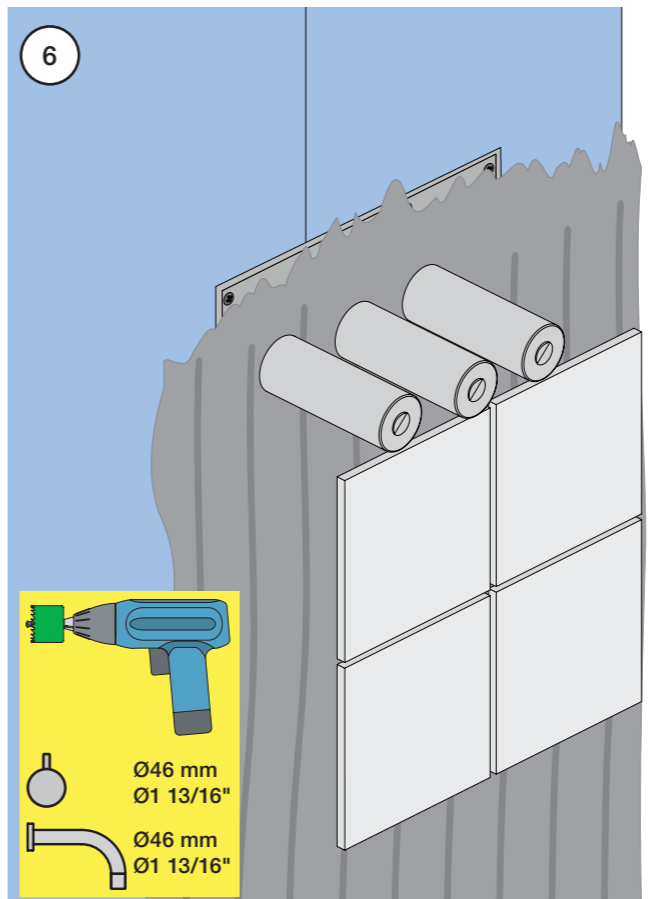

VR1020K, VR2019+, VR2119+

VR1400+

400-2400

1 Demontera sidofixturerna.
Ta inte bort ljudisolering och Skyddskåpor.

NB.
Boxen leveraras inte av VOLA.
Utan köps genom ÅF eller Grossist.

Blandaren justeras ut 10 mm enligt måttkiss,
vid vägbeklädnad under 15 mm justeras blandaren
inte ut då blandaren är försedd med förlängningar
+10 som standard.