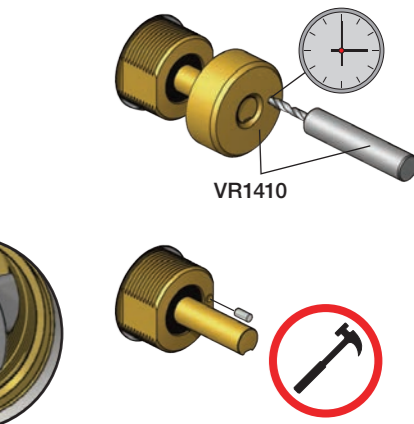

X	VR2260 + VR1400 + VR1020K
45 - 57 mm	Std.
35 - 45 mm	+10
25 - 35 mm	+20
15 - 25 mm	+30
5 - 15 mm	+40
-5 - 5 mm	+50

	L	L1	L2	H
A	220 mm 8 1/2"	-	-	-
B	318 mm 12 1/2"	78 mm 3 1/16"	-	95 mm 3 3/4"
C	-	-	-	-
D	396 mm 15 1/2"	-	156 mm 6 1/8"	-
E	-	-	-	-

A 100, 2100, 200V, 2200V, 400V, 2400V

C 300, 2300

D 400NV, 2400NV, 400TV, 2400TV

B 100X, 2100X

E 400FV, 2400FV, 400RV, 2400RV

Montering av förlängning

VR1260+

VR2260+

VR1020K, VR2019+, VR2119+

VR1400+

400-2400

1 Demontera sidofixturerna.
Ta inte bort ljudisolering och Skyddskåpor.

NB.
Boxen leveraras inte av VOLA.
Utan köps genom ÅF eller Grossist.

Blandaren justeras ut 10 mm enligt måttkiss,
vid vägbeklädnad under 15 mm justeras blandaren
inte ut då blandaren är försedd med förlängningar
+10 som standard.