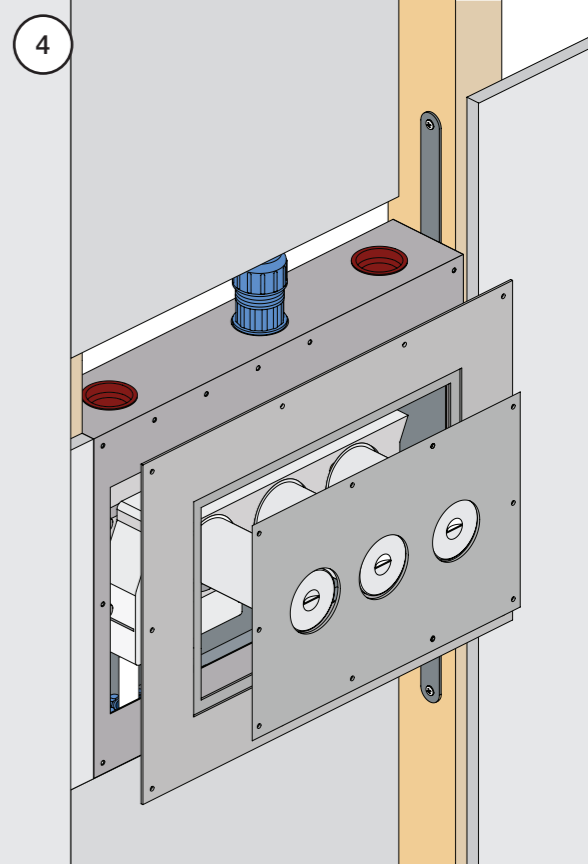

VR1020K, VR2019+, VR2119+

VR1400+

400-2400

1 Demontera sidofixturerna.
Ta inte bort ljudisolering och Skyddskåpor.

NB.
Boxen leveraras inte av VOLA.
Utan köps genom ÅF eller Grossist.

Blandaren justeras ut 10 mm enligt måttkiss,
vid vägbeklädnad under 15 mm justeras blandaren
inte ut då blandaren är försedd med förlängningar
+10 som standard.