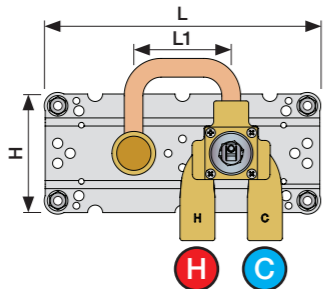

X	VR2260 + VR1400 + VR1020K
45 - 57 mm	Std.
35 - 45 mm	+10
25 - 35 mm	+20
15 - 25 mm	+30
5 - 15 mm	+40
-5 - 5 mm	+50

	L	L1	L2	H
A	220 mm 8 1/2"	-	-	-
B	318 mm 12 1/2"	78 mm 3 1/16"	-	95 mm 3 3/4"
C	-	-	-	-
D	396 mm 15 1/2"	-	156 mm 6 1/8"	-
E	-	-	-	-

A 100, 2100, 200V, 2200V, 400V, 2400V

C 300, 2300

D 400NV, 2400NV, 400TV, 2400TV

B 100X, 2100X

E 400FV, 2400FV, 400RV, 2400RV

Montering av förlängning

VR1260+

VR2260+

VR1020K, VR2019+, VR2119+

VR1400+

400-2400

1 Demontera sidofixturerna.
Ta inte bort ljudisolering och Skyddskåpor.

NB.
Boxen leveraras inte av VOLA.
Utan köps genom ÅF eller Grossist.

Blandaren justeras ut 10 mm enligt måttskiss,
vid vägbeklädnad under 15 mm justeras blandaren
inte ut då blandaren är försedd med förlängningar
+10 som standard.

Ø46 mm
Ø1 13/16"

Ø46 mm
Ø1 13/16"

SILICONE

NR28: VR20, VR22, VR269, VR273, VR295, VR388, VR3279, VR3279B, VR3279C
 VR277K: VR22, VR269, VR277
 VR1260: VR1259, VR1260, VR2251

<p>100</p> <p>2927</p>	<p>100X</p> <p>2927</p>	<p>200V</p> <p>2928</p>	<p>300</p> <p>2927</p>
<p>3002</p>	<p>3003K</p>	<p>3003</p>	<p>3002</p>
<p>3001, 001</p>	<p>3001, 001</p>	<p>3001</p>	<p>3001, 001</p>