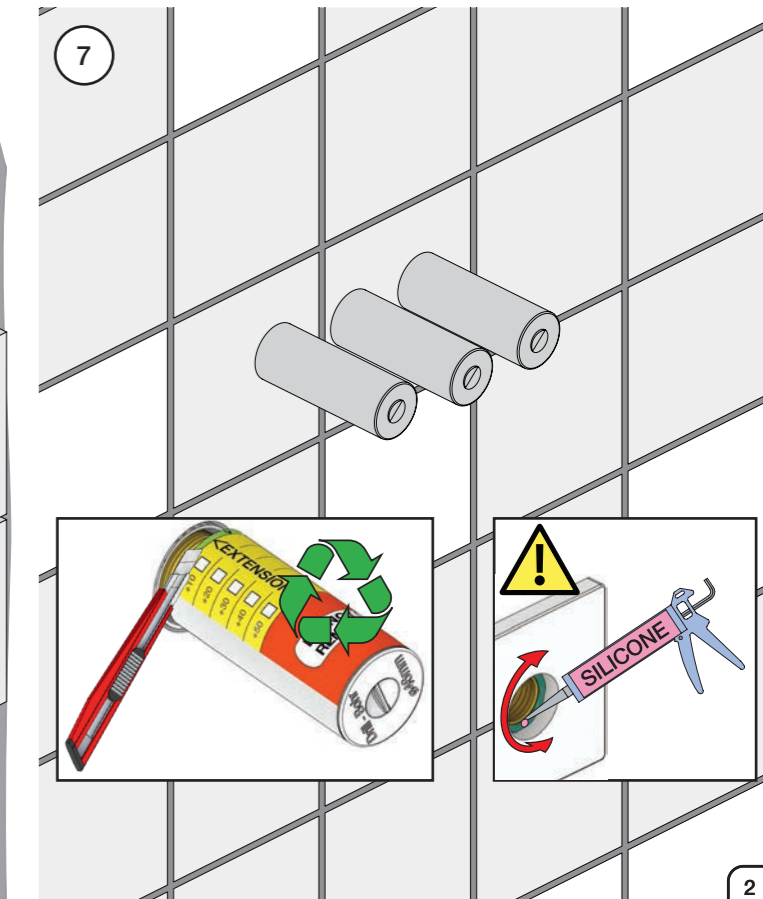

VR1020K, VR2019+, VR2119+

VR1400+

400-2400

1 Demontera sidofixturerna.
Ta inte bort ljudisolering och Skyddskåpor.

NB.
Boxen leveraras inte av VOLA.
Utan köps genom ÅF eller Grossist.

Blandaren justeras ut 10 mm enligt måttskiss,
vid vägbeklädnad under 15 mm justeras blandaren
inte ut då blandaren är försedd med förlängningar
+10 som standard.

Ø46 mm
Ø1 13/16"

Ø46 mm
Ø1 13/16"

SILICONE

NR28: VR20, VR22, VR269, VR273, VR295, VR388, VR3279, VR3279B, VR3279C
 VR277K: VR22, VR269, VR277
 VR1260: VR1259, VR1260, VR2251

<p>100</p> <p>2927</p>	<p>100X</p> <p>2927</p>	<p>200V</p> <p>2928</p>	<p>300</p> <p>2927</p>
<p>3002</p>	<p>3003K</p>	<p>3003</p>	<p>3002</p>
<p>3001, 001</p>	<p>3001, 001</p>	<p>3001</p>	<p>3001, 001</p>