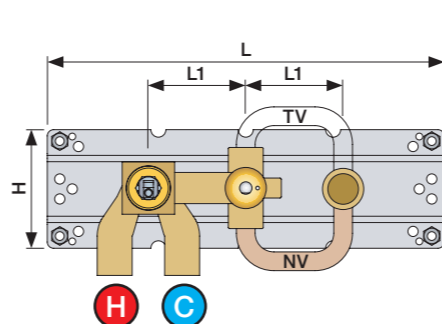

D 400NV, 2400NV, 400TV, 2400TV