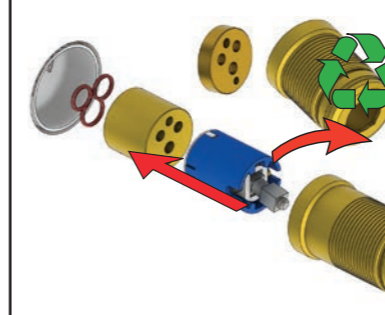

X	VR2260 + VR1400 + VR1020K
45 - 57 mm	Std.
35 - 45 mm	+10
25 - 35 mm	+20
15 - 25 mm	+30
5 - 15 mm	+40
-5 - 5 mm	+50

	L	L1	L2	H
A	220 mm 8 1/2"	-	-	-
B	318 mm 12 1/2"	78 mm 3 1/16"	-	95 mm 3 3/4"
C	-	-	-	-
D	396 mm 15 1/2"	-	156 mm 6 1/8"	-
E	-	-	-	-

A 100, 2100, 200V, 2200V, 400V, 2400V

C 300, 2300

D 400NV, 2400NV, 400TV, 2400TV

B 100X, 2100X

E 400FV, 2400FV, 400RV, 2400RV

Montering av förlängning

VR1260+

VR2260+

VR1020K, VR2019+, VR2119+

VR1400+

400-2400

1 Demontera sidofixturerna.
Ta inte bort ljudisolering och Skyddskåpor.

NB.
Boxen leveraras inte av VOLA.
Utan köps genom ÅF eller Grossist.

Blandaren justeras ut 10 mm enligt måttskiss,
vid vägbeklädnad under 15 mm justeras blandaren
inte ut då blandaren är försedd med förlängningar
+10 som standard.