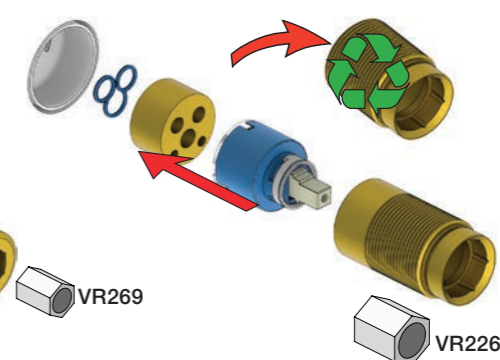

X	VR2260 + VR1400 + VR1020K
45 - 57 mm	Std.
35 - 45 mm	+10
25 - 35 mm	+20
15 - 25 mm	+30
5 - 15 mm	+40
-5 - 5 mm	+50

	L	L1	L2	H
A	220 mm 8 1/2"	-	-	-
B	318 mm 12 1/2"	78 mm 3 1/16"	-	95 mm 3 3/4"
C	-	-	-	-
D	396 mm 15 1/2"	-	156 mm 6 1/8"	-
E	-	-	-	-

A 100, 2100, 200V, 2200V, 400V, 2400V

C 300, 2300

D 400NV, 2400NV, 400TV, 2400TV

B 100X, 2100X

E 400FV, 2400FV, 400RV, 2400RV

Montering av förlängning

VR1260+

VR2260+

VR1020K, VR2019+, VR2119+

VR1400+

400-2400

1 Demontera sidofixturerna.
Ta inte bort ljudisolering och Skyddskåpor.

NB.
Boxen leveraras inte av VOLA.
Utan köps genom ÅF eller Grossist.

Blandaren justeras ut 10 mm enligt måttskiss,
vid vägbeklädnad under 15 mm justeras blandaren
inte ut då blandaren är försedd med förlängningar
+10 som standard.

Ø46 mm
Ø1 13/16"

Ø46 mm
Ø1 13/16"

SILICONE

NR28: VR20, VR22, VR269, VR273, VR295, VR388, VR3279, VR3279B, VR3279C
 VR277K: VR22, VR269, VR277
 VR1260: VR1259, VR1260, VR2251

<p>100</p> <p>2927</p>	<p>100X</p> <p>2927</p>	<p>200V</p> <p>2928</p>	<p>300</p> <p>2927</p>
<p>3002</p>	<p>3003K</p>	<p>3003</p>	<p>3002</p>
<p>3001, 001</p>	<p>3001, 001</p>	<p>3001</p>	<p>3001, 001</p>