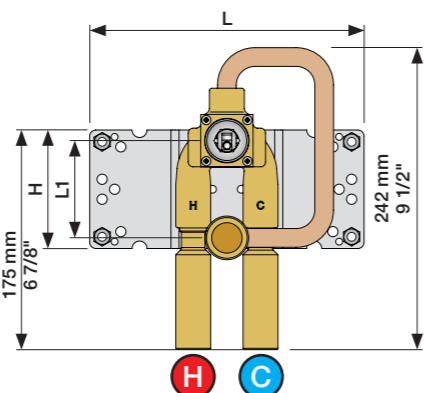

VOLA 100, 100X, 200, 200V, 300
VOLA 400DV, 400, 400V, 400N, 400NV, 400T
VOLA 400TV, 400F, 400FV, 400R, 400RV
VOLA 2100, 2100X, 2200, 2200V, 2300, 2400
VOLA 2400V, 2400N, 2400NV, 2400T, 2400TV
VOLA 2400F, 2400FV, 2400R, 2400RV

Monteringsvägledning

NB.
Boxen leveraras inte av VOLA.
Utan köps genom ÅF eller Grossist.

www.vola.com

SE_100-2100_V2 40998364
11-07-2024

Data, 3 Bar/43.5 Psi:

	l/min.	Gal/min.
100:	18,3	4.8
400V:	15,6	4.1
2100:	25,2	6.7
2400V:	22,2	5.9

Max. 65°C, 150°F

Max.: 10 Bar/145 psi

Installasjonsexempel: 2400NV

Förlängning

T Min. 15 mm
Max 65 mm

Y Min. 48 mm
Max. 110 mm

T	Y	VR1260/2260/1400/1020K
3 - 15 mm	110 - 98 mm	Std.
15 - 25 mm	98 - 88 mm	+10 STANDARD SVERIGE
25 - 35 mm	88 - 78 mm	+20
35 - 45 mm	78 - 68 mm	+30
45 - 55 mm	68 - 58 mm	+40
55 - 65 mm	58 - 48 mm	+50

Förlängning, eftermontering

* +10 - STANDARD SVERIGE

100 - 400:
62 - 0 mm

X 62 - 0 mm

2100 - 2400:

X 57 - 0 mm

X	VR1260 + VR1400 + VR1020K
50 - 52 mm	Std.
40 - 50 mm	+10
30 - 40 mm	+20
20 - 30 mm	+30
10 - 20 mm	+40
0 - 10 mm	+50

X	VR2260 + VR1400 + VR1020K
45 - 57 mm	Std.
35 - 45 mm	+10
25 - 35 mm	+20
15 - 25 mm	+30
5 - 15 mm	+40
-5 - 5 mm	+50

	L	L1	L2	H
A	220 mm 8 1/2"	-	-	-
B	318 mm 12 1/2"	78 mm 3 1/16"	-	95 mm 3 3/4"
C	-	-	-	-
D	396 mm 15 1/2"	-	156 mm 6 1/8"	-
E	-	-	-	-

C 300, 2300

Montering av förlängning