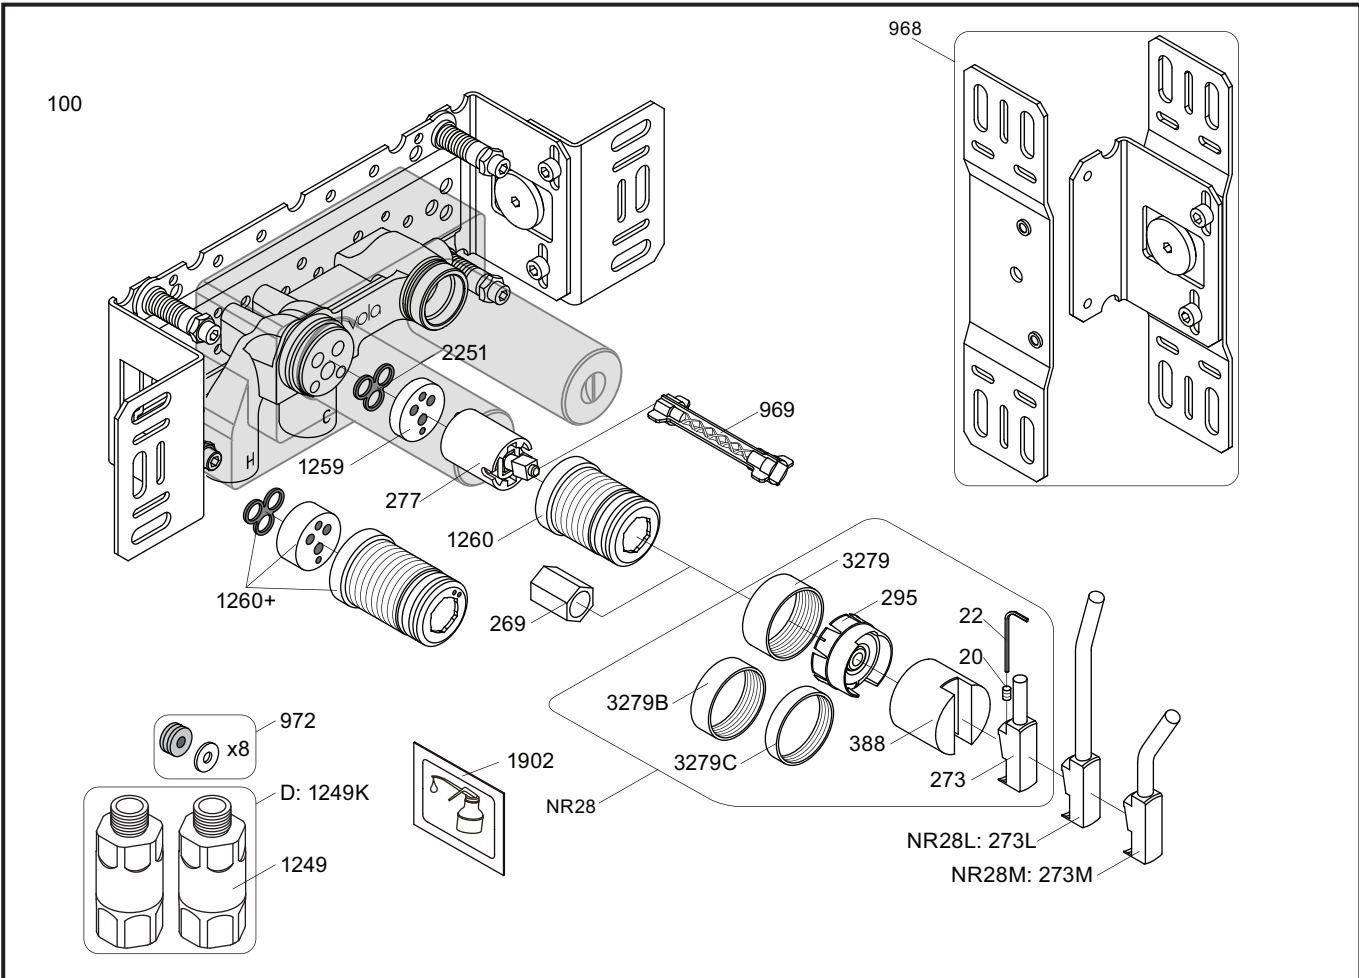

Ø46 mm
Ø1 13/16"

Ø46 mm
Ø1 13/16"

SILICONE

NR28: VR20, VR22, VR269, VR273, VR295, VR388, VR3279, VR3279B, VR3279C
 VR277K: VR22, VR269, VR277
 VR1260: VR1259, VR1260, VR2251

<p>100</p> <p>2927</p>	<p>100X</p> <p>2927</p>	<p>200V</p> <p>2928</p>	<p>300</p> <p>2927</p>
<p>3002</p>	<p>3003K</p>	<p>3003</p>	<p>3002</p>
<p>3001, 001</p>	<p>3001, 001</p>	<p>3001</p>	<p>3001, 001</p>