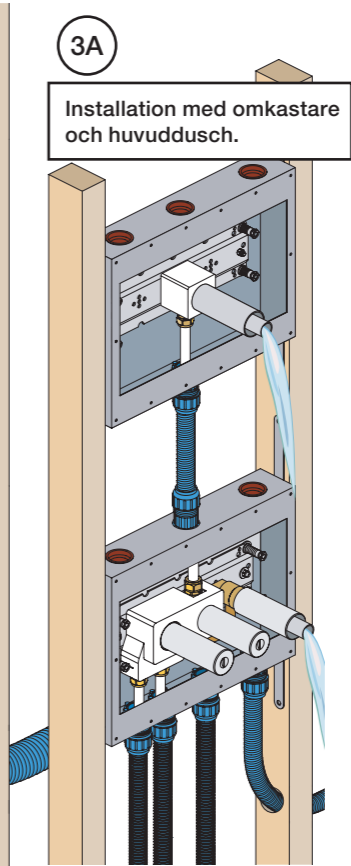

VR1020K, VR2019+, VR2119+

VR1400+

400-2400

1 Demontera sidofixturerna.
Ta inte bort ljudisolering och Skyddskåpor.

NB.
Boxen leveraras inte av VOLA.
Utan köps genom ÅF eller Grossist.

Blandaren justeras ut 10 mm enligt måttskiss,
vid vägbeklädnad under 15 mm justeras blandaren
inte ut då blandaren är försedd med förlängningar
+10 som standard.

Ø46 mm
Ø1 13/16"

Ø46 mm
Ø1 13/16"

SILICONE

NR28: VR20, VR22, VR269, VR273, VR295, VR388, VR3279, VR3279B, VR3279C
 VR277K: VR22, VR269, VR277
 VR1260: VR1259, VR1260, VR2251

<p>100</p> <p>2927</p>	<p>100X</p> <p>2927</p>	<p>200V</p> <p>2928</p>	<p>300</p> <p>2927</p>
<p>3002</p>	<p>3003K</p>	<p>3003</p>	<p>3002</p>
<p>3001, 001</p>	<p>3001, 001</p>	<p>3001</p>	<p>3001, 001</p>