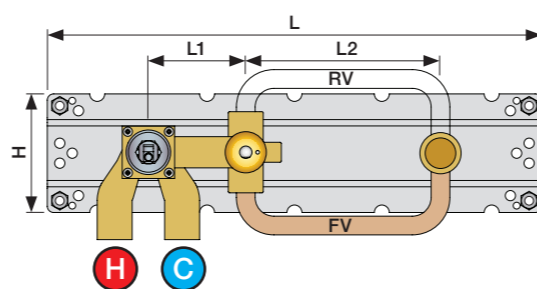

X	VR2260 + VR1400 + VR1020K
45 - 57 mm	Std.
35 - 45 mm	+10
25 - 35 mm	+20
15 - 25 mm	+30
5 - 15 mm	+40
-5 - 5 mm	+50

	L	L1	L2	H
A	220 mm 8 1/2"	-	-	-
B	318 mm 12 1/2"	78 mm 3 1/16"	-	95 mm 3 3/4"
C	-	-	-	-
D	396 mm 15 1/2"	-	156 mm 6 1/8"	-
E	-	-	-	-

A 100, 2100, 200V, 2200V, 400V, 2400V

C 300, 2300

D 400NV, 2400NV, 400TV, 2400TV

B 100X, 2100X

E 400FV, 2400FV, 400RV, 2400RV

Montering av förlängning

VR1260+

VR2260+

VR1020K, VR2019+, VR2119+

VR1400+

400-2400

1 Demontera sidofixturerna.
Ta inte bort ljudisolering och Skyddskåpor.

NB.
Boxen leveraras inte av VOLA.
Utan köps genom ÅF eller Grossist.

Blandaren justeras ut 10 mm enligt måttskiss,
vid vägbeklädnad under 15 mm justeras blandaren
inte ut då blandaren är försedd med förlängningar
+10 som standard.

Ø46 mm
Ø1 13/16"

Ø46 mm
Ø1 13/16"

SILICONE

NR28: VR20, VR22, VR269, VR273, VR295, VR388, VR3279, VR3279B, VR3279C
 VR277K: VR22, VR269, VR277
 VR1260: VR1259, VR1260, VR2251

<p>100</p> <p>2927</p>	<p>100X</p> <p>2927</p>	<p>200V</p> <p>2928</p>	<p>300</p> <p>2927</p>
<p>3002</p>	<p>3003K</p>	<p>3003</p>	<p>3002</p>
<p>3001, 001</p>	<p>3001, 001</p>	<p>3001</p>	<p>3001, 001</p>