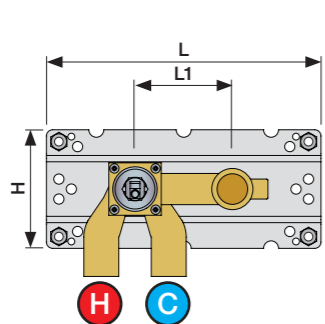

X	VR1260 + VR1400 + VR1020K
50 - 52 mm	Std.
40 - 50 mm	+10
30 - 40 mm	+20
20 - 30 mm	+30
10 - 20 mm	+40
0 - 10 mm	+50

X	VR2260 + VR1400 + VR1020K
45 - 57 mm	Std.
35 - 45 mm	+10
25 - 35 mm	+20
15 - 25 mm	+30
5 - 15 mm	+40
-5 - 5 mm	+50

	L	L1	L2	H
A	220 mm 8 1/2"	-	-	-
B	318 mm 12 1/2"	78 mm 3 1/16"	-	95 mm 3 3/4"
C	-	-	-	-
D	396 mm 15 1/2"	-	156 mm 6 1/8"	-
E	-	-	-	-

A 100, 2100, 200V, 2200V, 400V, 2400V