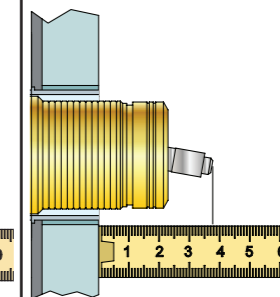

Max. 65°C, 150°F

Max.: 10 Bar/145 psi

Installasjonsexempel: 2400NV

Förlängning

T Min. 15 mm
 Max 65 mm

Y Min. 48 mm
 Max. 110 mm

T	Y	VR1260/2260/1400/1020K
3 - 15 mm	110 - 98 mm	Std.
15 - 25 mm	98 - 88 mm	+10 STANDARD SVERIGE
25 - 35 mm	88 - 78 mm	+20
35 - 45 mm	78 - 68 mm	+30
45 - 55 mm	68 - 58 mm	+40
55 - 65 mm	58 - 48 mm	+50

Förlängning, eftermontering

* +10 - STANDARD SVERIGE

100 - 400:
 62 - 0 mm

X 62 - 0 mm

2100 - 2400:

X 57 - 0 mm

X	VR1260 + VR1400 + VR1020K
50 - 52 mm	Std.
40 - 50 mm	+10
30 - 40 mm	+20
20 - 30 mm	+30
10 - 20 mm	+40
0 - 10 mm	+50

X	VR2260 + VR1400 + VR1020K
45 - 57 mm	Std.
35 - 45 mm	+10
25 - 35 mm	+20
15 - 25 mm	+30
5 - 15 mm	+40
-5 - 5 mm	+50

	L	L1	L2	H
A	220 mm 8 1/2"	-	-	-
B	318 mm 12 1/2"	78 mm 3 1/16"	-	95 mm 3 3/4"
C	-	-	-	-
D	396 mm 15 1/2"	-	156 mm 6 1/8"	-
E	-	-	-	-

Ø46 mm
Ø1 13/16"

Ø46 mm
Ø1 13/16"

SILICONE

NR28: VR20, VR22, VR269, VR273, VR295, VR388, VR3279, VR3279B, VR3279C
 VR277K: VR22, VR269, VR277
 VR1260: VR1259, VR1260, VR2251

<p>100</p> <p>2927</p>	<p>100X</p> <p>2927</p>	<p>200V</p> <p>2928</p>	<p>300</p> <p>2927</p>
<p>3002</p>	<p>3003K</p>	<p>3003</p>	<p>3002</p>
<p>3001, 001</p>	<p>3001, 001</p>	<p>3001</p>	<p>3001, 001</p>