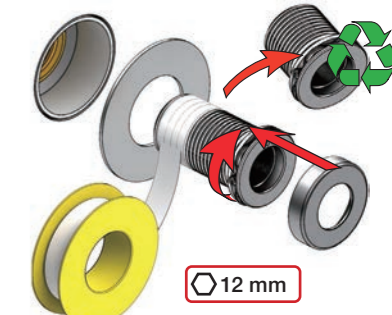

X	VR2260 + VR1400 + VR1020K
45 - 57 mm	Std.
35 - 45 mm	+10
25 - 35 mm	+20
15 - 25 mm	+30
5 - 15 mm	+40
-5 - 5 mm	+50

	L	L1	L2	H
A	220 mm 8 1/2"	-	-	-
B	318 mm 12 1/2"	78 mm 3 1/16"	-	95 mm 3 3/4"
C	-	-	-	-
D	396 mm 15 1/2"	-	156 mm 6 1/8"	-
E	-	-	-	-

A 100, 2100, 200V, 2200V, 400V, 2400V

C 300, 2300

D 400NV, 2400NV, 400TV, 2400TV

B 100X, 2100X

E 400FV, 2400FV, 400RV, 2400RV

Montering av förlängning

VR1260+

VR2260+

VR1020K, VR2019+, VR2119+

VR1400+

400-2400

1 Demontera sidofixturerna.
Ta inte bort ljudisolering och Skyddskåpor.

NB.
Boxen leveraras inte av VOLA.
Utan köps genom ÅF eller Grossist.

Blandaren justeras ut 10 mm enligt måttskiss,
vid vägbeklädnad under 15 mm justeras blandaren
inte ut då blandaren är försedd med förlängningar
+10 som standard.