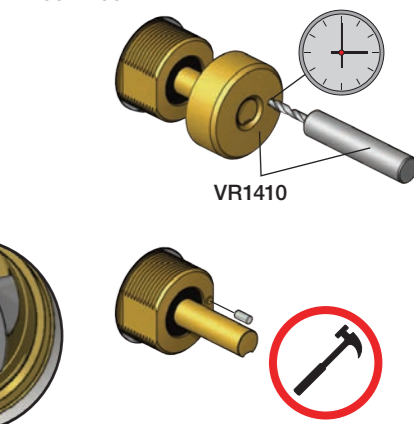

X	VR2260 + VR1400 + VR1020K
45 - 57 mm	Std.
35 - 45 mm	+10
25 - 35 mm	+20
15 - 25 mm	+30
5 - 15 mm	+40
-5 - 5 mm	+50

	L	L1	L2	H
A	220 mm 8 1/2"	-	-	-
B	318 mm 12 1/2"	78 mm 3 1/16"	-	95 mm 3 3/4"
C	-	-	-	-
D	396 mm 15 1/2"	-	156 mm 6 1/8"	-
E	-	-	-	-

A 100, 2100, 200V, 2200V, 400V, 2400V

C 300, 2300

D 400NV, 2400NV, 400TV, 2400TV

B 100X, 2100X

E 400FV, 2400FV, 400RV, 2400RV

Montering av förlängning

VR1260+

VR2260+

VR1020K, VR2019+, VR2119+

VR1400+

400-2400

1 Demontera sidofixturerna.
Ta inte bort ljudisolering och Skyddskåpor.

NB.
Boxen leveraras inte av VOLA.
Utan köps genom ÅF eller Grossist.

Blandaren justeras ut 10 mm enligt måttskiss,
vid vägbeklädnad under 15 mm justeras blandaren
inte ut då blandaren är försedd med förlängningar
+10 som standard.

Ø46 mm
Ø1 13/16"

Ø46 mm
Ø1 13/16"

SILICONE

NR28: VR20, VR22, VR269, VR273, VR295, VR388, VR3279, VR3279B, VR3279C
 VR277K: VR22, VR269, VR277
 VR1260: VR1259, VR1260, VR2251

<p>100</p> <p>2927</p>	<p>100X</p> <p>2927</p>	<p>200V</p> <p>2928</p>	<p>300</p> <p>2927</p>
<p>3002</p>	<p>3003K</p>	<p>3003</p>	<p>3002</p>
<p>3001, 001</p>	<p>3001, 001</p>	<p>3001</p>	<p>3001, 001</p>