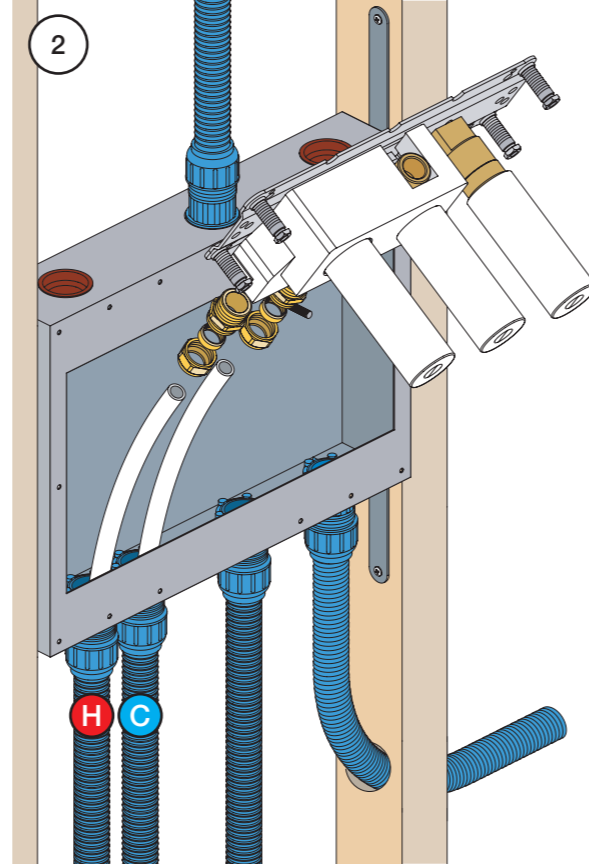

VR1020K, VR2019+, VR2119+

VR1400+

400-2400

1 Demontera sidofixturerna.
Ta inte bort ljudisolering och Skyddskåpor.

NB.
Boxen leveraras inte av VOLA.
Utan köps genom ÅF eller Grossist.

Blandaren justeras ut 10 mm enligt måttskiss,
vid vägbeklädnad under 15 mm justeras blandaren
inte ut då blandaren är försedd med förlängningar
+10 som standard.

Ø46 mm
Ø1 13/16"

Ø46 mm
Ø1 13/16"

SILICONE

NR28: VR20, VR22, VR269, VR273, VR295, VR388, VR3279, VR3279B, VR3279C
 VR277K: VR22, VR269, VR277
 VR1260: VR1259, VR1260, VR2251

<p>100</p> <p>2927</p>	<p>100X</p> <p>2927</p>	<p>200V</p> <p>2928</p>	<p>300</p> <p>2927</p>
<p>3002</p>	<p>3003K</p>	<p>3003</p>	<p>3002</p>
<p>3001, 001</p>	<p>3001, 001</p>	<p>3001</p>	<p>3001, 001</p>