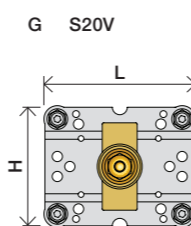

Förlängning

	T	Y	VR697/VR1400/VR2019
	5 - 15 mm	110 - 98 mm	Std.
	15 - 25 mm	98 - 88 mm	+10 STANDARD SVERIGE
	25 - 35 mm	88 - 78 mm	+20
	35 - 45 mm	78 - 68 mm	+30
	45 - 55 mm	68 - 58 mm	+40
	55 - 65 mm	58 - 48 mm	+50

Förlängning, eftermontering

* +10 - STANDARD SVERIGE

	X	VR697/VR1400/VR2019
	46 - 58 mm	Std.
	36 - 50 mm	+10
	26 - 40 mm	+20
	16 - 30 mm	+30
	6 - 20 mm	+40
	-4 - 10 mm	+50

Montering av förlängning

VR697+

VR2019+, VR2119+

VR1400+

800

	L	L1	H
A	318 mm 12 1/2"		
B			
C			
D	220 mm 8 1/2"	78 mm 3 1/16"	95 mm 3 3/4"
E			
F	396 mm 15 1/2"		
G	120 mm 4 3/4"		

1 Demontera sidofixturerna.
Ta inte bort ljudisolering och Skyddskåpor.