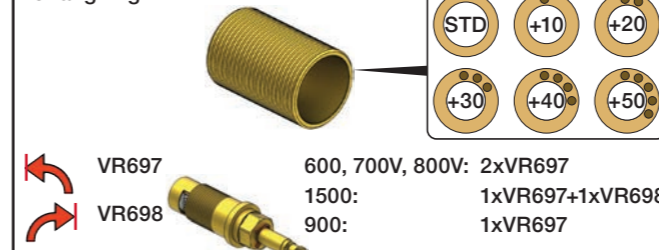

Max.: 10 Bar/145 psi

Max. 65°C, 150°F

Data, l/min. / (Gpm) 3 Bar/43.5 Psi:

Data, 3 Bar/43.5 Psi:

Max:	l/min.	Gal/min.
600:	65	17.2
700V:	65	17.2
800V:	34	9.0
900:	30	8.0
1500:	65	17.2

Installations exempel: 1500:

Förlängning

	T	Y	VR697/VR1400/VR2019
	5 - 15 mm	110 - 98 mm	Std.
	15 - 25 mm	98 - 88 mm	+10 STANDARD SVERIGE
	25 - 35 mm	88 - 78 mm	+20
	35 - 45 mm	78 - 68 mm	+30
	45 - 55 mm	68 - 58 mm	+40
	55 - 65 mm	58 - 48 mm	+50