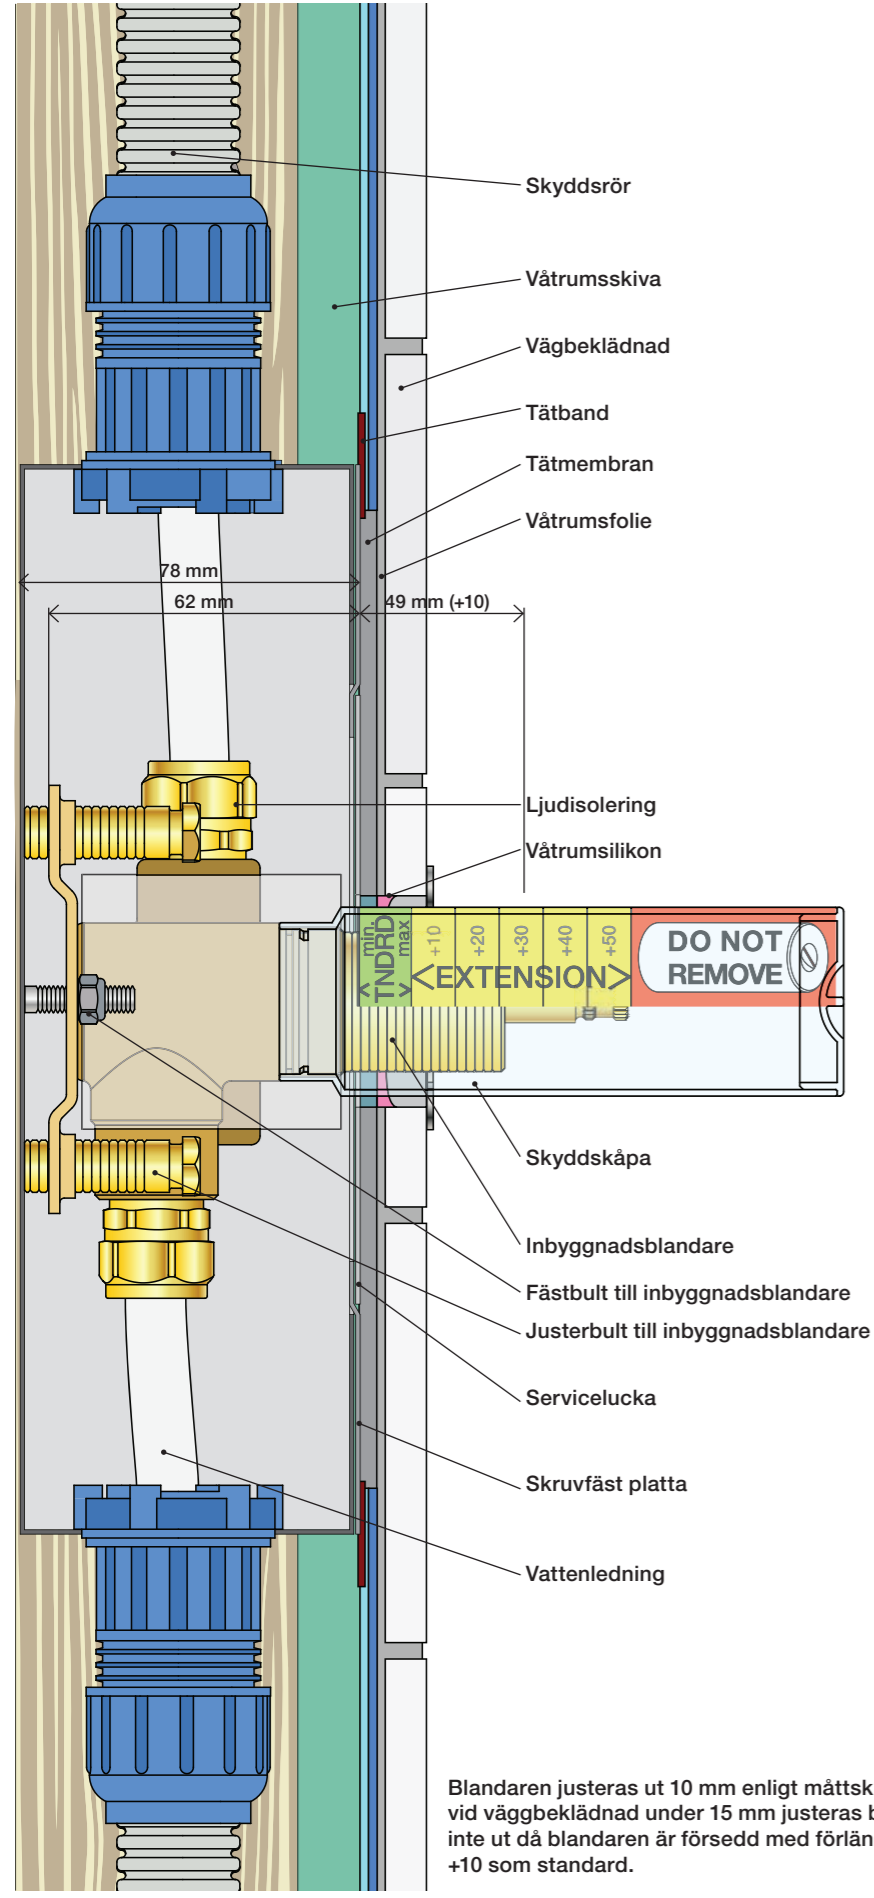

Förlängning, eftermontering

* +10 - STANDARD SVERIGE

	X	VR697/VR1400/VR2019
	46 - 58 mm	Std.
	36 - 50 mm	+10
	26 - 40 mm	+20
	16 - 30 mm	+30
	6 - 20 mm	+40
	-4 - 10 mm	+50

Montering av förlängning

VR697+

VR2019+, VR2119+

VR1400+

800

	L	L1	H
A	318 mm 12 1/2"		
B			
C			
D	220 mm 8 1/2"	78 mm 3 1/16"	95 mm 3 3/4"
E			
F	396 mm 15 1/2"		
G	120 mm 4 3/4"		

1 Demontera sidofixturerna.
Ta inte bort ljudisolering och Skyddskåpor.

NB.
Boxen leveraras inte av VOLA.
Utan köps genom ÅF eller Grossist.

Blandaren justeras ut 10 mm enligt måttkiss, vid vägbeklädnad under 15 mm justeras blandaren inte ut då blandaren är försedd med förlängningar +10 som standard.