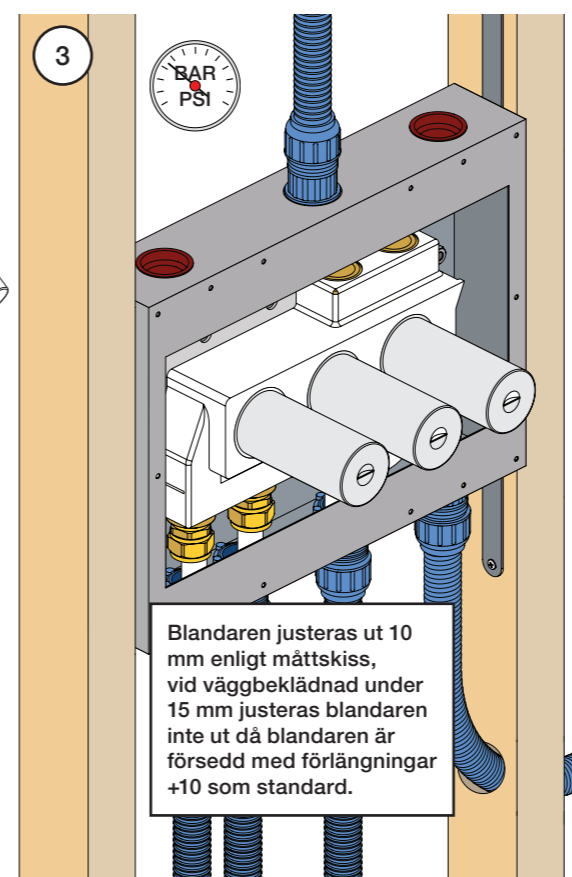

1 Demontera sidofixturerna.
Ta inte bort ljudisolering och Skyddskåpor.

NB.
Boxen leveraras inte av VOLA.
Utan köps genom ÅF eller Grossist.

Blandaren justeras ut 10 mm enligt måttkiss, vid vägbeklädnad under 15 mm justeras blandaren inte ut då blandaren är försedd med förlängningar +10 som standard.