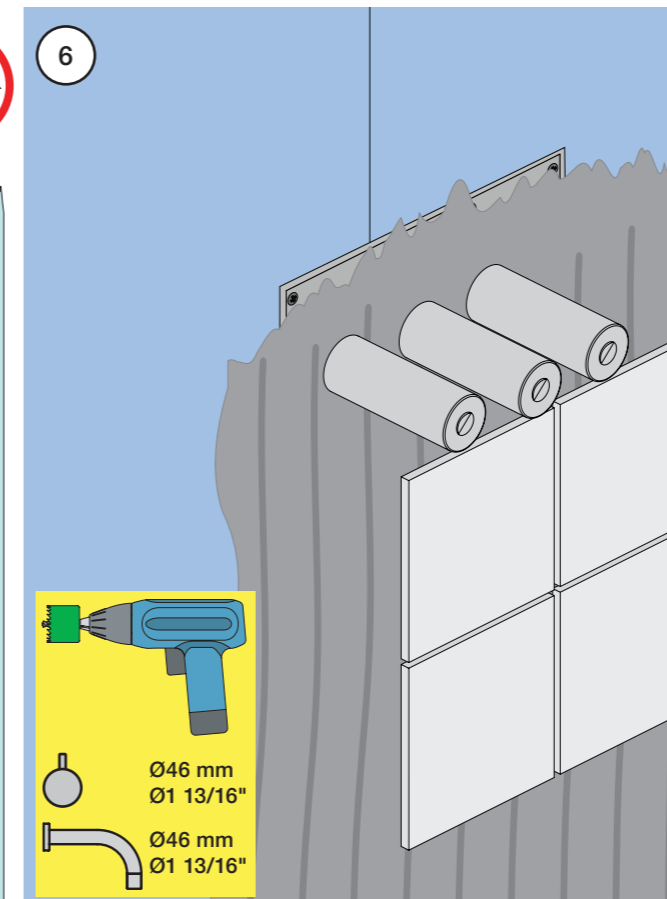

1 Demontera sidofixturerna.
Ta inte bort ljudisolering och Skyddskåpor.

NB.
Boxen leveraras inte av VOLA.
Utan köps genom ÅF eller Grossist.

Blandaren justeras ut 10 mm enligt måttkiss, vid vägbeklädnad under 15 mm justeras blandaren inte ut då blandaren är försedd med förlängningar +10 som standard.