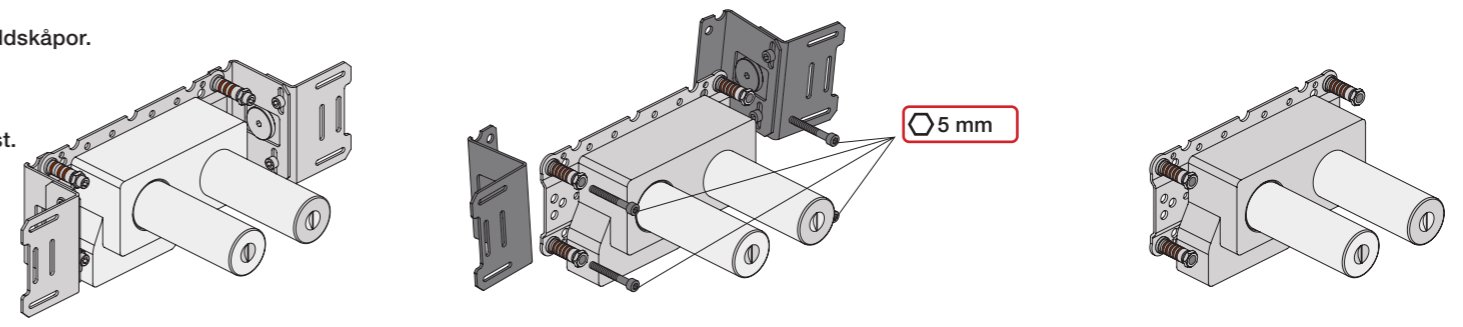

1 Demontera sidofixturerna.
Ta inte bort ljudisolering och Skyddskåpor.

NB.
Boxen leveraras inte av VOLA.
Utan köps genom ÅF eller Grossist.

Blandaren justeras ut 10 mm enligt måttkiss, vid vägbeklädnad under 15 mm justeras blandaren inte ut då blandaren är försedd med förlängningar +10 som standard.