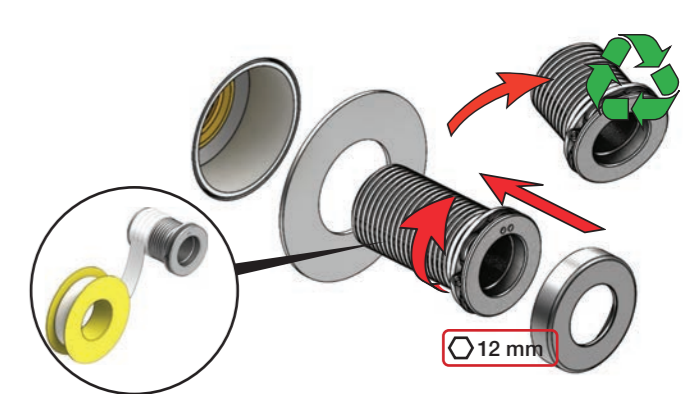

Förlängning, eftermontering

* +10 - STANDARD SVERIGE

	X	VR697/VR1400/VR2019
	46 - 58 mm	Std.
	36 - 50 mm	+10
	26 - 40 mm	+20
	16 - 30 mm	+30
	6 - 20 mm	+40
	-4 - 10 mm	+50

Montering av förlängning

VR697+

VR2019+, VR2119+