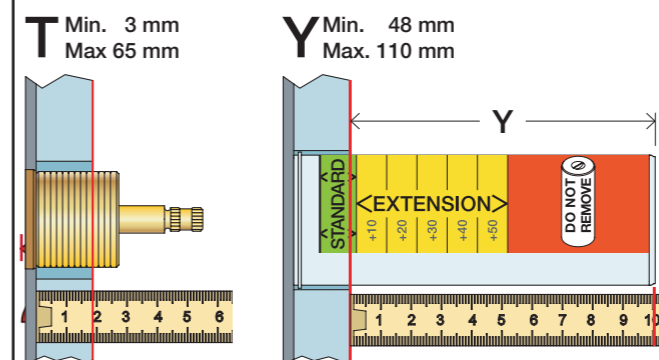

Max.: 10 Bar/145 psi

Max. 65°C, 150°F

Data, l/min. / (Gpm) 3 Bar/43.5 Psi:

Data, 3 Bar/43.5 Psi:

Max:	l/min.	Gal/min.
600:	65	17.2
700V:	65	17.2
800V:	34	9.0
900:	30	8.0
1500:	65	17.2

Installations exempel: 1500:

Förlängning

	T	Y	VR697/VR1400/VR2019
	5 - 15 mm	110 - 98 mm	Std.
	15 - 25 mm	98 - 88 mm	+10 STANDARD SVERIGE
	25 - 35 mm	88 - 78 mm	+20
	35 - 45 mm	78 - 68 mm	+30
	45 - 55 mm	68 - 58 mm	+40
	55 - 65 mm	58 - 48 mm	+50

Förlängning, eftermontering

* +10 - STANDARD SVERIGE

	X	VR697/VR1400/VR2019
	46 - 58 mm	Std.
	36 - 50 mm	+10
	26 - 40 mm	+20
	16 - 30 mm	+30
	6 - 20 mm	+40
	-4 - 10 mm	+50

Montering av förlängning

VR697+

VR2019+, VR2119+

VR1400+

800

	L	L1	H
A	318 mm 12 1/2"		
B			
C			
D	220 mm 8 1/2"	78 mm 3 1/16"	95 mm 3 3/4"
E			
F	396 mm 15 1/2"		
G	120 mm 4 3/4"		

1 Demontera sidofixturerna.
Ta inte bort ljudisolering och Skyddskåpor.