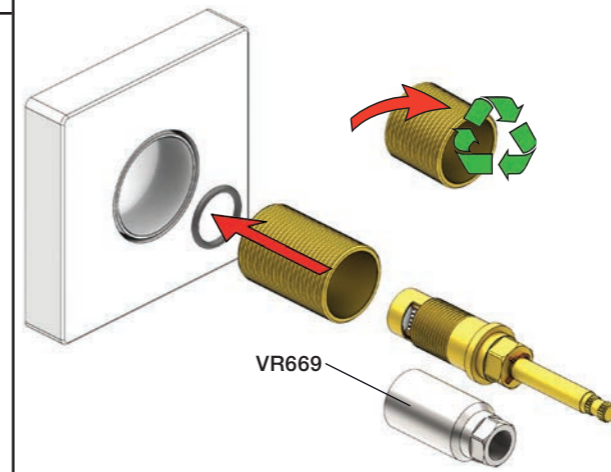

Förlängning

	T	Y	VR697/VR1400/VR2019
	5 - 15 mm	110 - 98 mm	Std.
	15 - 25 mm	98 - 88 mm	+10 STANDARD SVERIGE
	25 - 35 mm	88 - 78 mm	+20
	35 - 45 mm	78 - 68 mm	+30
	45 - 55 mm	68 - 58 mm	+40
	55 - 65 mm	58 - 48 mm	+50

Förlängning, eftermontering

* +10 - STANDARD SVERIGE

	X	VR697/VR1400/VR2019
	46 - 58 mm	Std.
	36 - 50 mm	+10
	26 - 40 mm	+20
	16 - 30 mm	+30
	6 - 20 mm	+40
	-4 - 10 mm	+50

Montering av förlängning

VR697+

VR2019+, VR2119+

VR1400+

800

	L	L1	H
A	318 mm 12 1/2"		
B			
C			
D	220 mm 8 1/2"	78 mm 3 1/16"	95 mm 3 3/4"
E			
F	396 mm 15 1/2"		
G	120 mm 4 3/4"		

1 Demontera sidofixturerna.
Ta inte bort ljudisolering och Skyddskåpor.