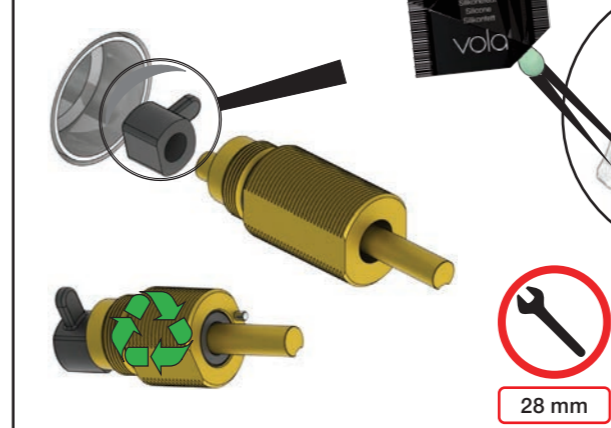

VOLA 600, 700, 700V, 900, 1500
VOLA 800, 800V, 800N, 800NV, 800T, 800TV
VOLA S20V, S40V

Monteringsvägledning

NB.
Boxen leveraras inte av Vola.
utan köps genom ÅF eller Grossist.

www.vola.com
SE_600-1500_40998366_V2

Max.: 10 Bar/145 psi

Max. 65°C, 150°F

Data, l/min. / (Gpm) 3 Bar/43.5 Psi:

Data, 3 Bar/43.5 Psi:

Max:	l/min.	Gal/min.
600:	65	17.2
700V:	65	17.2
800V:	34	9.0
900:	30	8.0
1500:	65	17.2

Installations exempel: 1500:

Förlängning

	T	Y	VR697/VR1400/VR2019
	5 - 15 mm	110 - 98 mm	Std.
	15 - 25 mm	98 - 88 mm	+10 STANDARD SVERIGE
	25 - 35 mm	88 - 78 mm	+20
	35 - 45 mm	78 - 68 mm	+30
	45 - 55 mm	68 - 58 mm	+40
	55 - 65 mm	58 - 48 mm	+50

Förlängning, eftermontering

* +10 - STANDARD SVERIGE

	X	VR697/VR1400/VR2019
	46 - 58 mm	Std.
	36 - 50 mm	+10
	26 - 40 mm	+20
	16 - 30 mm	+30
	6 - 20 mm	+40
	-4 - 10 mm	+50

Montering av förlängning

VR697+

VR2019+, VR2119+

VR1400+

800

	L	L1	H
A	318 mm 12 1/2"		
B			
C			
D	220 mm 8 1/2"	78 mm 3 1/16"	95 mm 3 3/4"
E			
F	396 mm 15 1/2"		
G	120 mm 4 3/4"