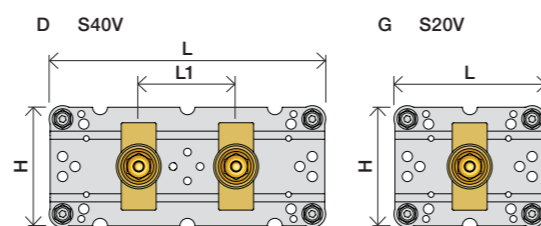

Förlängning

	T	Y	VR697/VR1400/VR2019
	5 - 15 mm	110 - 98 mm	Std.
	15 - 25 mm	98 - 88 mm	+10 STANDARD SVERIGE
	25 - 35 mm	88 - 78 mm	+20
	35 - 45 mm	78 - 68 mm	+30
	45 - 55 mm	68 - 58 mm	+40
	55 - 65 mm	58 - 48 mm	+50

Förlängning, eftermontering

* +10 - STANDARD SVERIGE

	X	VR697/VR1400/VR2019
	46 - 58 mm	Std.
	36 - 50 mm	+10
	26 - 40 mm	+20
	16 - 30 mm	+30
	6 - 20 mm	+40
	-4 - 10 mm	+50

Montering av förlängning

VR697+

VR2019+, VR2119+

VR1400+

800

	L	L1	H
A	318 mm 12 1/2"		
B			
C			
D	220 mm 8 1/2"	78 mm 3 1/16"	95 mm 3 3/4"
E			
F	396 mm 15 1/2"		
G	120 mm 4 3/4"		

1 Demontera sidofixturerna.
Ta inte bort ljudisolering och Skyddskåpor.