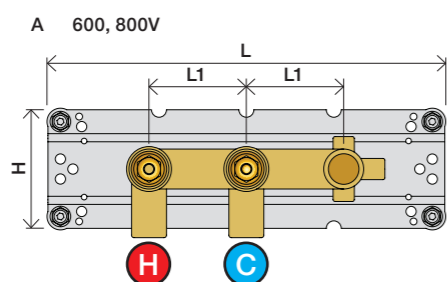

Förlängning

	T	Y	VR697/VR1400/VR2019
	5 - 15 mm	110 - 98 mm	Std.
	15 - 25 mm	98 - 88 mm	+10 STANDARD SVERIGE
	25 - 35 mm	88 - 78 mm	+20
	35 - 45 mm	78 - 68 mm	+30
	45 - 55 mm	68 - 58 mm	+40
	55 - 65 mm	58 - 48 mm	+50

Förlängning, eftermontering

* +10 - STANDARD SVERIGE

	X	VR697/VR1400/VR2019
	46 - 58 mm	Std.
	36 - 50 mm	+10
	26 - 40 mm	+20
	16 - 30 mm	+30
	6 - 20 mm	+40
	-4 - 10 mm	+50

Montering av förlängning

VR697+

VR2019+, VR2119+

VR1400+

800

	L	L1	H
A	318 mm 12 1/2"		
B			
C			
D	220 mm 8 1/2"	78 mm 3 1/16"	95 mm 3 3/4"
E			
F	396 mm 15 1/2"		
G	120 mm 4 3/4"		

1 Demontera sidofixturerna.
Ta inte bort ljudisolering och Skyddskåpor.