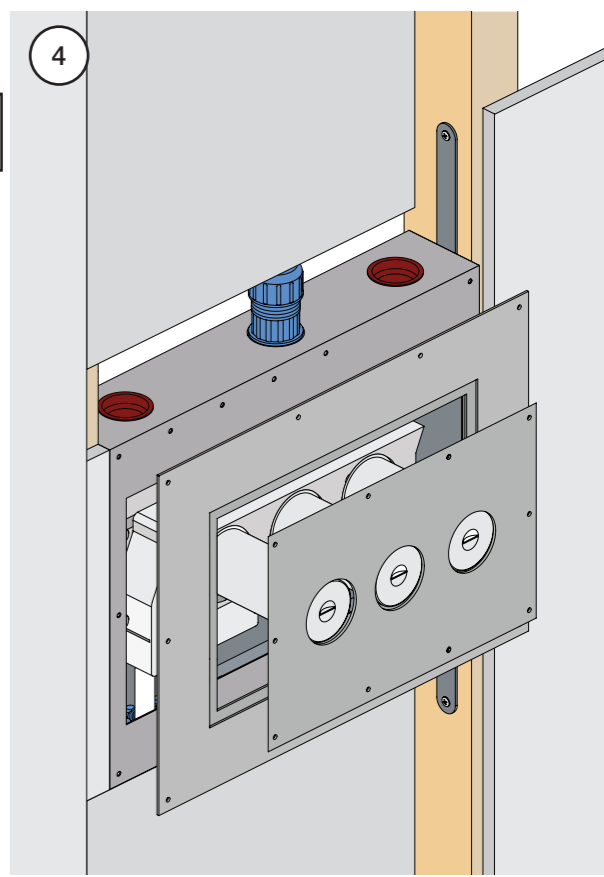

1 Demontera sidofixturerna.
Ta inte bort ljudisolering och Skyddskåpor.

NB.
Boxen leveraras inte av VOLA.
Utan köps genom ÅF eller Grossist.

Blandaren justeras ut 10 mm enligt måttkiss, vid vägbeklädnad under 15 mm justeras blandaren inte ut då blandaren är försedd med förlängningar +10 som standard.