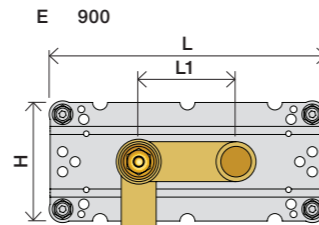

Förlängning

	T	Y	VR697/VR1400/VR2019
	5 - 15 mm	110 - 98 mm	Std.
	15 - 25 mm	98 - 88 mm	+10 STANDARD SVERIGE
	25 - 35 mm	88 - 78 mm	+20
	35 - 45 mm	78 - 68 mm	+30
	45 - 55 mm	68 - 58 mm	+40
	55 - 65 mm	58 - 48 mm	+50

Förlängning, eftermontering

* +10 - STANDARD SVERIGE

	X	VR697/VR1400/VR2019
	46 - 58 mm	Std.
	36 - 50 mm	+10
	26 - 40 mm	+20
	16 - 30 mm	+30
	6 - 20 mm	+40
	-4 - 10 mm	+50

Montering av förlängning

VR697+

VR2019+, VR2119+

VR1400+

800

	L	L1	H
A	318 mm 12 1/2"		
B			
C			
D	220 mm 8 1/2"	78 mm 3 1/16"	95 mm 3 3/4"
E			
F	396 mm 15 1/2"		
G	120 mm 4 3/4"		

1 Demontera sidofixturerna.
Ta inte bort ljudisolering och Skyddskåpor.