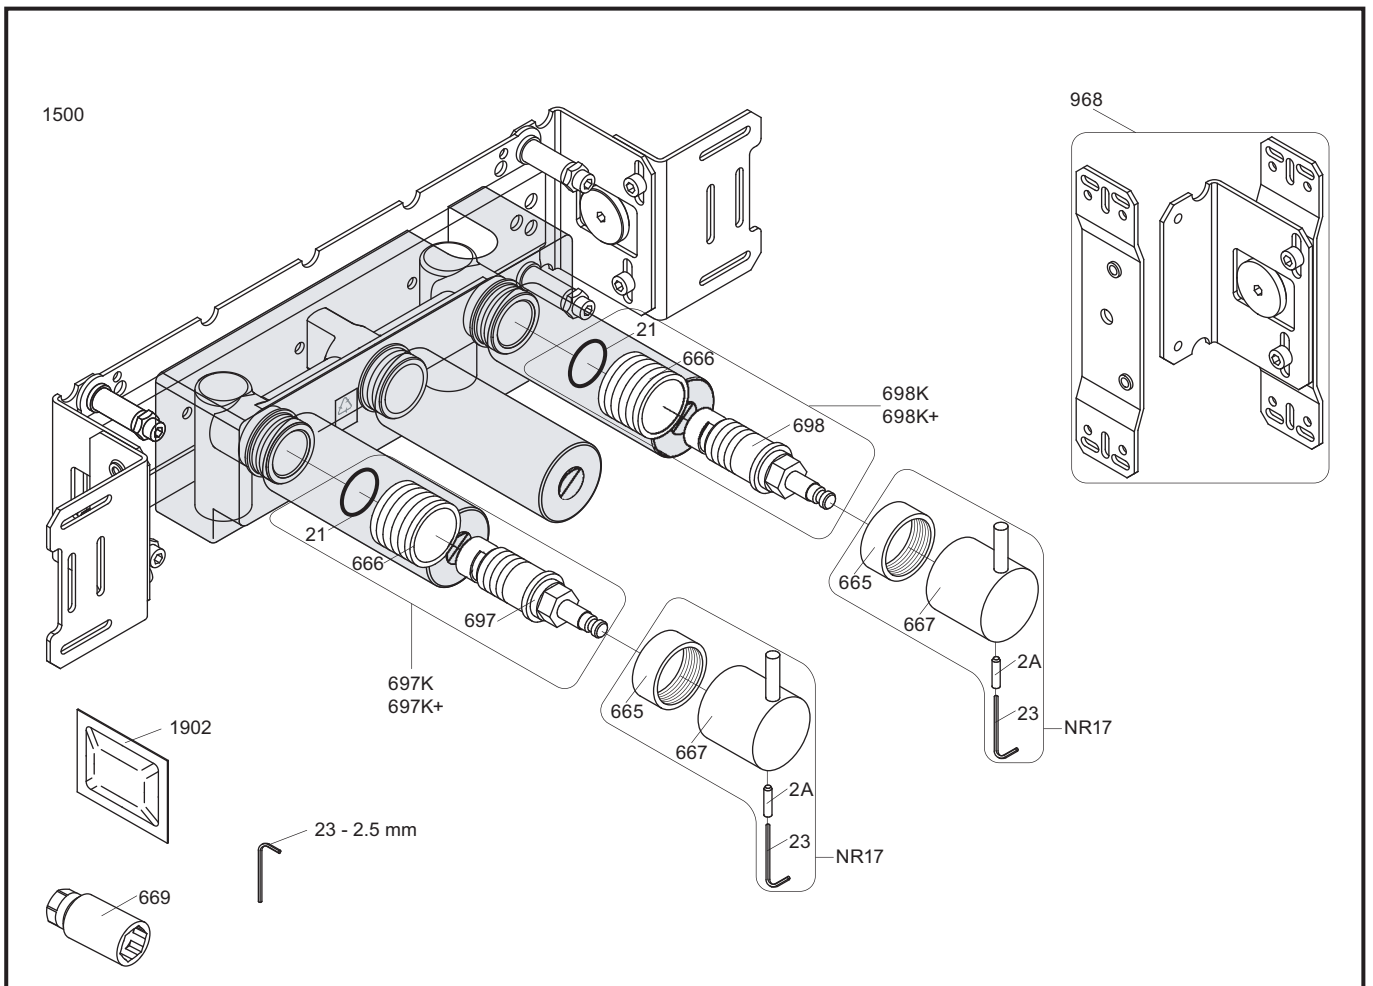

NR17: VR2A, VR23, VR665, VR667
VR697K: VR21, VR23, VR666, VR669, VR697
VR698K: VR21, VR23, VR666, VR669, VR698

1500 2926			
003B			
001, 2x001G			

vola
Lunavej 2
DK-8700 Horsens
Tlf : + 45 7023 5500
sales@vola.com
www.vola.com

VOLA 1500

Date
Apr. 21

Rev.
3

Sheet
SB 10.6