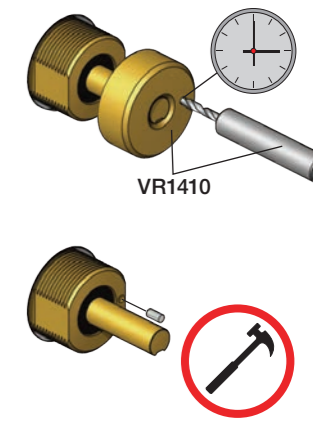

VOLA 600, 700, 700V, 900, 1500
VOLA 800, 800V, 800N, 800NV, 800T, 800TV
VOLA S20V, S40V

Monteringsvägledning

NB.
Boxen leveraras inte av Vola.
utan köps genom ÅF eller Grossist.

www.vola.com
SE_600-1500_40998366_V2

Max.: 10 Bar/145 psi

Max. 65°C, 150°F

Data, l/min. / (Gpm) 3 Bar/43.5 Psi:

Data, 3 Bar/43.5 Psi:

Max:	l/min.	Gal/min.
600:	65	17.2
700V:	65	17.2
800V:	34	9.0
900:	30	8.0
1500:	65	17.2

Installations exempel: 1500:

Förlängning

	T	Y	VR697/VR1400/VR2019
	5 - 15 mm	110 - 98 mm	Std.
	15 - 25 mm	98 - 88 mm	+10 STANDARD SVERIGE
	25 - 35 mm	88 - 78 mm	+20
	35 - 45 mm	78 - 68 mm	+30
	45 - 55 mm	68 - 58 mm	+40
	55 - 65 mm	58 - 48 mm	+50

Förlängning, eftermontering

* +10 - STANDARD SVERIGE

	X	VR697/VR1400/VR2019
	46 - 58 mm	Std.
	36 - 50 mm	+10
	26 - 40 mm	+20
	16 - 30 mm	+30
	6 - 20 mm	+40
	-4 - 10 mm	+50

Montering av förlängning

VR697+

VR2019+, VR2119+

VR1400+

800

	L	L1	H
A	318 mm 12 1/2"		
B			
C			
D	220 mm 8 1/2"	78 mm 3 1/16"	95 mm 3 3/4"
E			
F	396 mm 15 1/2"		
G	120 mm 4 3/4"