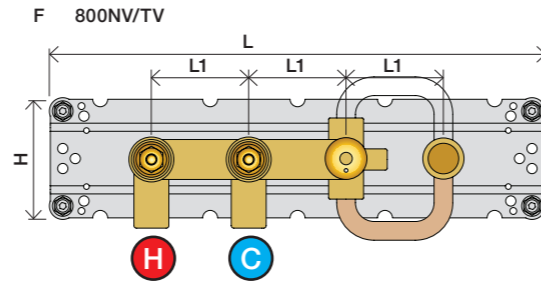

Förlängning

	T	Y	VR697/VR1400/VR2019
	5 - 15 mm	110 - 98 mm	Std.
	15 - 25 mm	98 - 88 mm	+10 STANDARD SVERIGE
	25 - 35 mm	88 - 78 mm	+20
	35 - 45 mm	78 - 68 mm	+30
	45 - 55 mm	68 - 58 mm	+40
	55 - 65 mm	58 - 48 mm	+50

Förlängning, eftermontering

* +10 - STANDARD SVERIGE

	X	VR697/VR1400/VR2019
	46 - 58 mm	Std.
	36 - 50 mm	+10
	26 - 40 mm	+20
	16 - 30 mm	+30
	6 - 20 mm	+40
	-4 - 10 mm	+50

Montering av förlängning

VR697+

VR2019+, VR2119+

VR1400+

800

	L	L1	H
A	318 mm 12 1/2"		
B			
C			
D	220 mm 8 1/2"	78 mm 3 1/16"	95 mm 3 3/4"
E			
F	396 mm 15 1/2"		
G	120 mm 4 3/4"		

1 Demontera sidofixturerna.
Ta inte bort ljudisolering och Skyddskåpor.