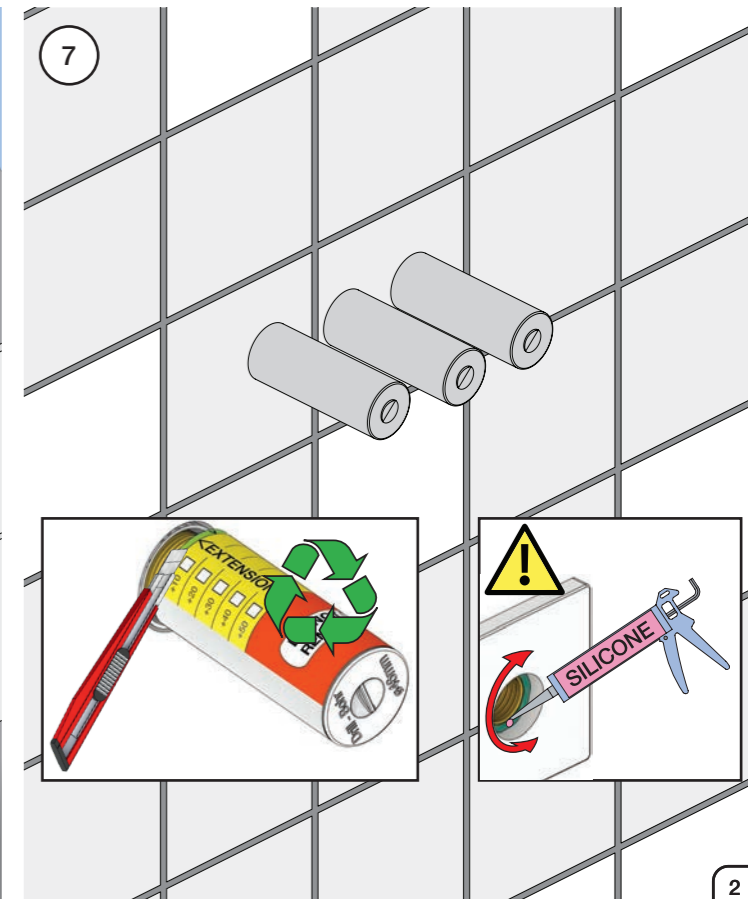

VR1400+

800

	L	L1	H
A	318 mm 12 1/2"		
B			
C			
D	220 mm 8 1/2"	78 mm 3 1/16"	95 mm 3 3/4"
E			
F	396 mm 15 1/2"		
G	120 mm 4 3/4"		

1 Demontera sidofixturerna.
Ta inte bort ljudisolering och Skyddskåpor.

NB.
Boxen leveraras inte av VOLA.
Utan köps genom ÅF eller Grossist.

Blandaren justeras ut 10 mm enligt måttkiss, vid vägbeklädnad under 15 mm justeras blandaren inte ut då blandaren är försedd med förlängningar +10 som standard.