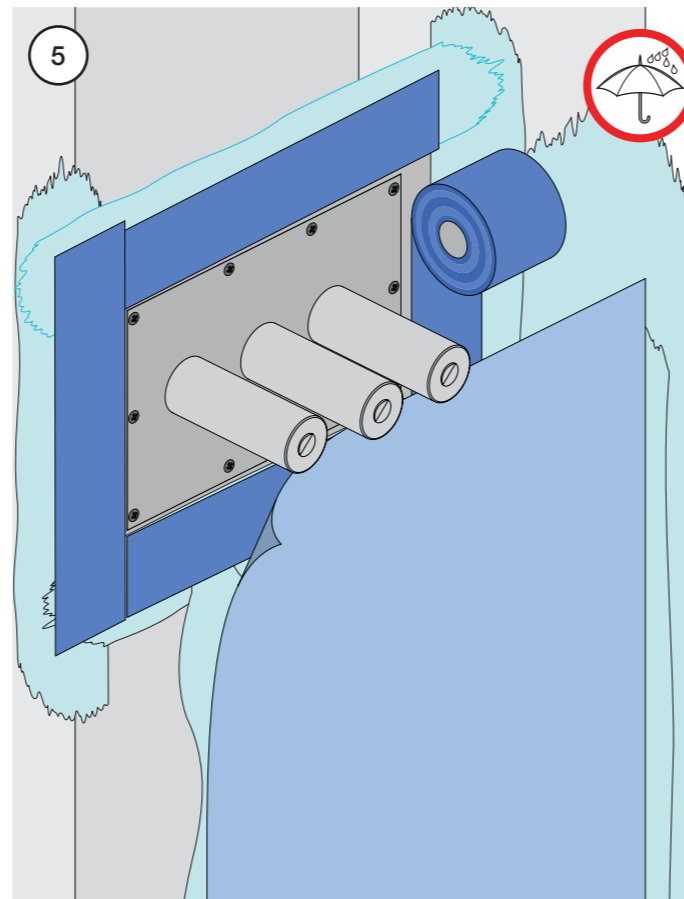

1 Demontera sidofixturerna.
Ta inte bort ljudisolering och Skyddskåpor.

NB.
Boxen leveraras inte av VOLA.
Utan köps genom ÅF eller Grossist.

Blandaren justeras ut 10 mm enligt måttkiss, vid vägbeklädnad under 15 mm justeras blandaren inte ut då blandaren är försedd med förlängningar +10 som standard.