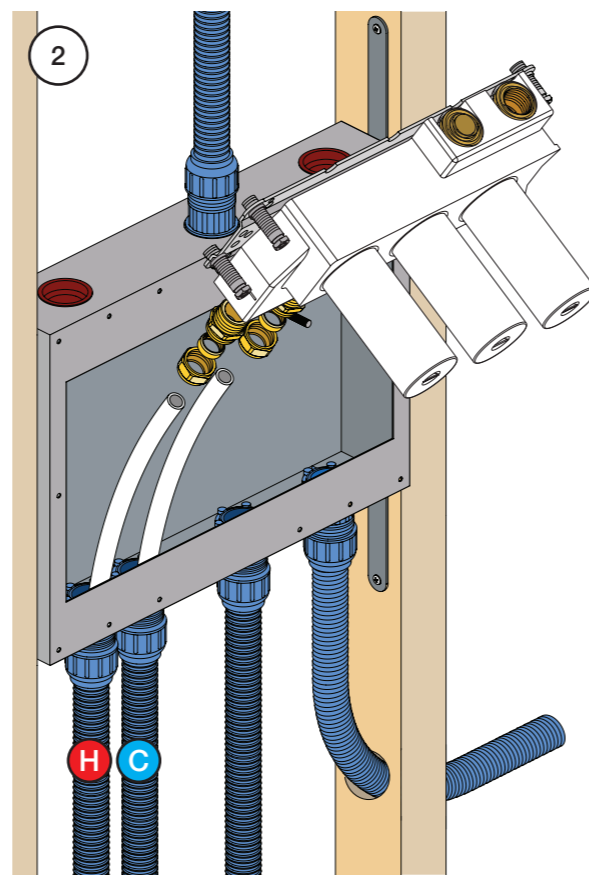

1 Demontera sidofixturerna.
Ta inte bort ljudisolering och Skyddskåpor.

NB.
Boxen leveraras inte av VOLA.
Utan köps genom ÅF eller Grossist.

Blandaren justeras ut 10 mm enligt måttkiss, vid vägbeklädnad under 15 mm justeras blandaren inte ut då blandaren är försedd med förlängningar +10 som standard.