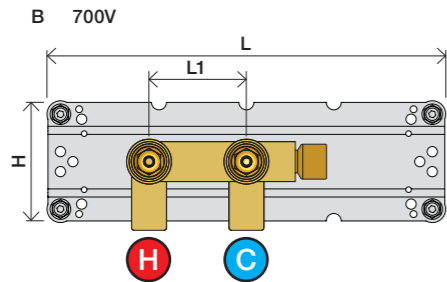

Förlängning

	T	Y	VR697/VR1400/VR2019
	5 - 15 mm	110 - 98 mm	Std.
	15 - 25 mm	98 - 88 mm	+10 STANDARD SVERIGE
	25 - 35 mm	88 - 78 mm	+20
	35 - 45 mm	78 - 68 mm	+30
	45 - 55 mm	68 - 58 mm	+40
	55 - 65 mm	58 - 48 mm	+50

Förlängning, eftermontering

* +10 - STANDARD SVERIGE

	X	VR697/VR1400/VR2019
	46 - 58 mm	Std.
	36 - 50 mm	+10
	26 - 40 mm	+20
	16 - 30 mm	+30
	6 - 20 mm	+40
	-4 - 10 mm	+50

Montering av förlängning

VR697+

VR2019+, VR2119+

VR1400+

800

	L	L1	H
A	318 mm 12 1/2"		
B			
C			
D	220 mm 8 1/2"	78 mm 3 1/16"	95 mm 3 3/4"
E			
F	396 mm 15 1/2"		
G	120 mm 4 3/4"		

1 Demontera sidofixturerna.
Ta inte bort ljudisolering och Skyddskåpor.