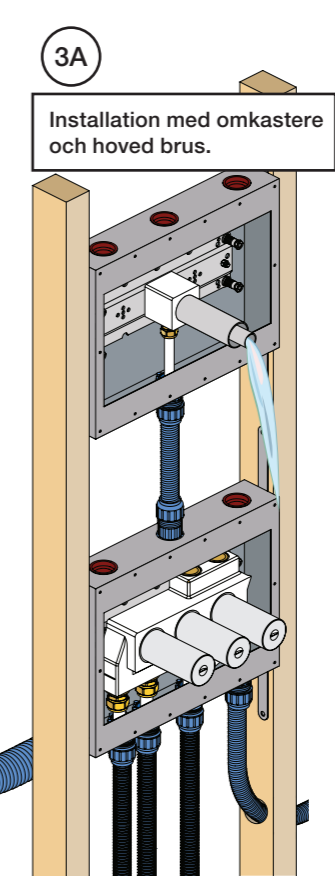

VR1400+

800

	L	L1	H
A	318 mm 12 1/2"		
B			
C			
D	220 mm 8 1/2"	78 mm 3 1/16"	95 mm 3 3/4"
E			
F	396 mm 15 1/2"		
G	120 mm 4 3/4"		

1 Demontera sidofixturerna.
Ta inte bort ljudisolering och Skyddskåpor.

NB.
Boxen leveraras inte av VOLA.
Utan köps genom ÅF eller Grossist.

Blandaren justeras ut 10 mm enligt måttkiss, vid vägbeklädnad under 15 mm justeras blandaren inte ut då blandaren är försedd med förlängningar +10 som standard.