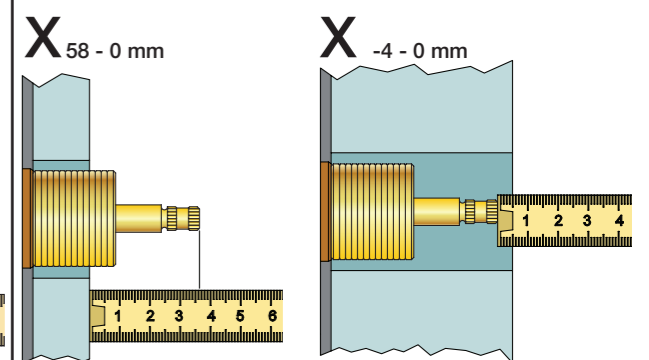

Förlängning, eftermontering

* +10 - STANDARD SVERIGE