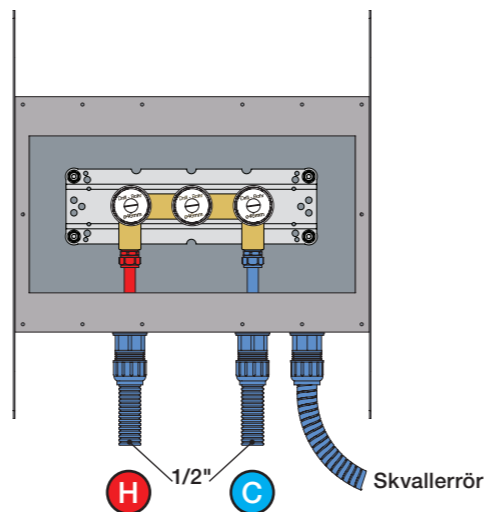

Förlängning

	T	Y	VR697/VR1400/VR2019
	5 - 15 mm	110 - 98 mm	Std.
	15 - 25 mm	98 - 88 mm	+10 STANDARD SVERIGE
	25 - 35 mm	88 - 78 mm	+20
	35 - 45 mm	78 - 68 mm	+30
	45 - 55 mm	68 - 58 mm	+40
	55 - 65 mm	58 - 48 mm	+50