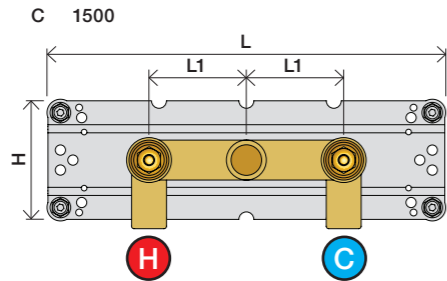

Förlängning

	T	Y	VR697/VR1400/VR2019
	5 - 15 mm	110 - 98 mm	Std.
	15 - 25 mm	98 - 88 mm	+10 STANDARD SVERIGE
	25 - 35 mm	88 - 78 mm	+20
	35 - 45 mm	78 - 68 mm	+30
	45 - 55 mm	68 - 58 mm	+40
	55 - 65 mm	58 - 48 mm	+50

Förlängning, eftermontering

* +10 - STANDARD SVERIGE

	X	VR697/VR1400/VR2019
	46 - 58 mm	Std.
	36 - 50 mm	+10
	26 - 40 mm	+20
	16 - 30 mm	+30
	6 - 20 mm	+40
	-4 - 10 mm	+50

Montering av förlängning

VR697+

VR2019+, VR2119+

VR1400+

800

	L	L1	H
A	318 mm 12 1/2"		
B			
C			
D	220 mm 8 1/2"	78 mm 3 1/16"	95 mm 3 3/4"
E			
F	396 mm 15 1/2"		
G	120 mm 4 3/4"		

1 Demontera sidofixturerna.
Ta inte bort ljudisolering och Skyddskåpor.