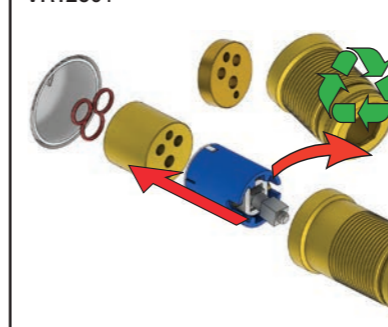

X	VR2260 + VR1400 + VR1020K
45 - 57 mm	Std.
35 - 45 mm	+10
25 - 35 mm	+20
15 - 25 mm	+30
5 - 15 mm	+40
-5 - 5 mm	+50

	L	L1	L2	H
A	220 mm 8 1/2"			
B	318 mm 12 1/2"	78 mm 3 1/16"		95 mm 3 3/4"
C				
D				
E	396 mm 15 1/2"		156 mm 6 1/8"	

A 100, 2100, 200V, 2200V, 400V, 2400V

C 300, 2300

D 400NV, 2400NV, 400TV, 2400TV

B 100X, 2100X

E 400FV, 2400FV, 400RV, 2400RV

Montering av förlängning

VR1260+

VR2260+

VR1020K, VR2019+, VR2119+

VR1400+

400-2400

1 Demontera sidofixturerna.  
Ta inte bort ljudisolering och Skyddskåpor.

NB.  
Boxen levereras inte av VOLA.  
Utan köps genom ÅF eller Grossist.

Blandaren justeras ut 10 mm enligt måttskiss,  
vid vägbeklädnad under 15 mm justeras blandaren  
inte ut då blandaren är försedd med förlängningar  
+10 som standard.