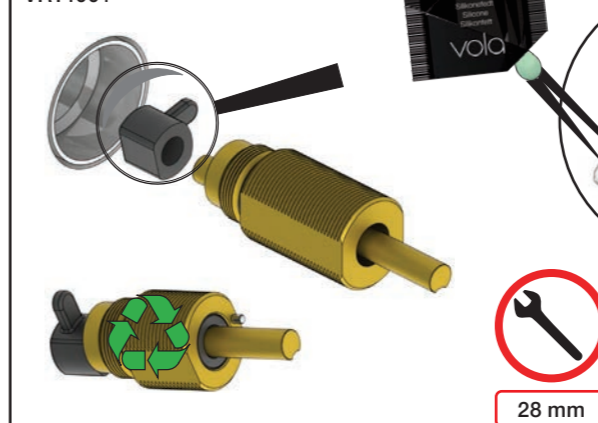

A 100, 2100, 200V, 2200V, 400V, 2400V

C 300, 2300

D 400NV, 2400NV, 400TV, 2400TV

B 100X, 2100X

E 400FV, 2400FV, 400RV, 2400RV

Montering av förlängning

VR1260+

VR2260+

VR1020K, VR2019+, VR2119+

VR1400+

400-2400

1 Demontera sidofixturerna.  
Ta inte bort ljudisolering och Skyddskåpor.

NB.  
Boxen levereras inte av VOLA.  
Utan köps genom ÅF eller Grossist.

Blandaren justeras ut 10 mm enligt måttskiss,  
vid vägbeklädnad under 15 mm justeras blandaren  
inte ut då blandaren är försedd med förlängningar  
+10 som standard.