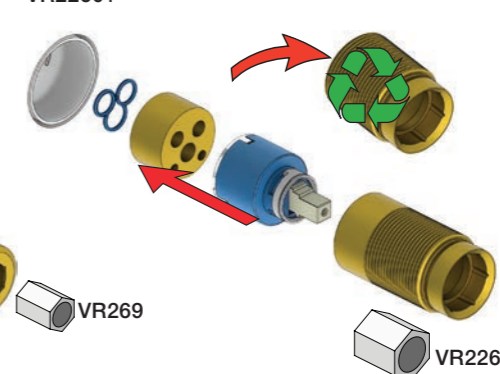

X	VR2260 + VR1400 + VR1020K
45 - 57 mm	Std.
35 - 45 mm	+10
25 - 35 mm	+20
15 - 25 mm	+30
5 - 15 mm	+40
-5 - 5 mm	+50

	L	L1	L2	H
A	220 mm 8 1/2"			
B	318 mm 12 1/2"	78 mm 3 1/16"		95 mm 3 3/4"
C				
D				
E	396 mm 15 1/2"		156 mm 6 1/8"	

A 100, 2100, 200V, 2200V, 400V, 2400V

C 300, 2300

D 400NV, 2400NV, 400TV, 2400TV

B 100X, 2100X

E 400FV, 2400FV, 400RV, 2400RV

Montering av förlängning

VR1260+

VR2260+

VR1020K, VR2019+, VR2119+

VR1400+

400-2400

1 Demontera sidofixturerna.  
Ta inte bort ljudisolering och Skyddskåpor.

NB.  
Boxen levereras inte av VOLA.  
Utan köps genom ÅF eller Grossist.

Blandaren justeras ut 10 mm enligt måttskiss,  
vid vägbeklädnad under 15 mm justeras blandaren  
inte ut då blandaren är försedd med förlängningar  
+10 som standard.