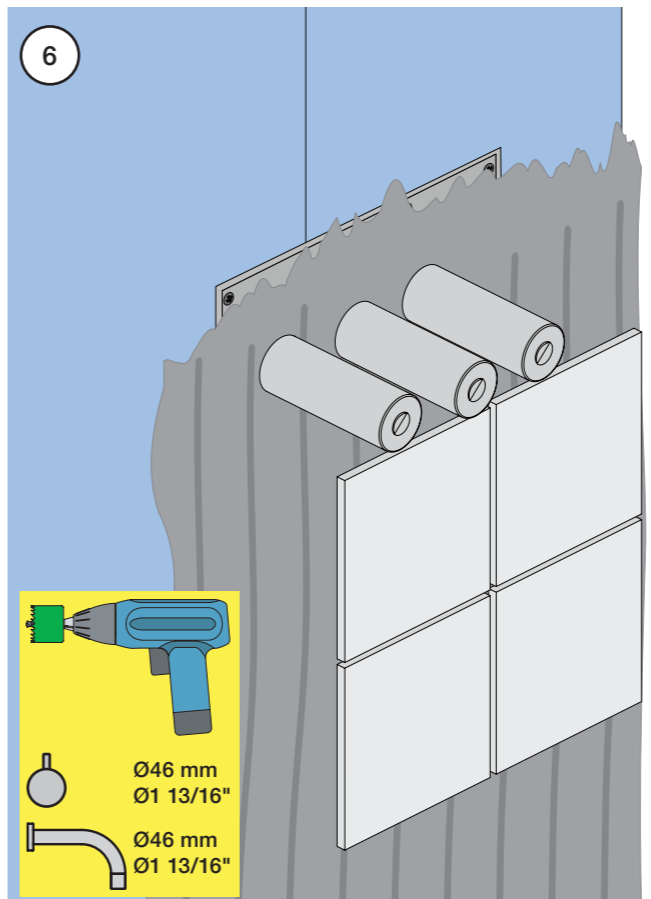

VR1020K, VR2019+, VR2119+

VR1400+

400-2400

1 Demontera sidofixturerna.  
Ta inte bort ljudisolering och Skyddskåpor.

NB.  
Boxen levereras inte av VOLA.  
Utan köps genom ÅF eller Grossist.

Blandaren justeras ut 10 mm enligt måttskiss,  
vid vägbeklädnad under 15 mm justeras blandaren  
inte ut då blandaren är försedd med förlängningar  
+10 som standard.