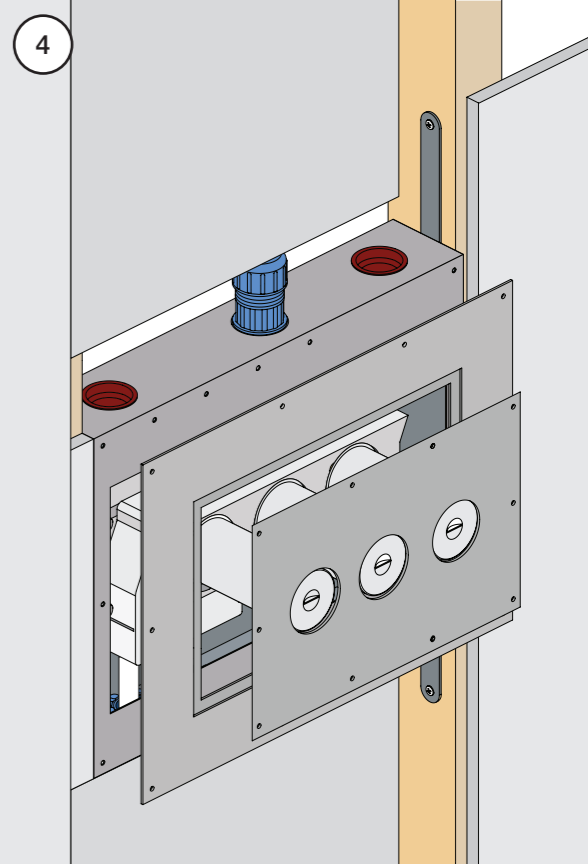

VR1020K, VR2019+, VR2119+

VR1400+

400-2400

1 Demontera sidofixturerna.  
Ta inte bort ljudisolering och Skyddskåpor.

NB.  
Boxen levereras inte av VOLA.  
Utan köps genom ÅF eller Grossist.

Blandaren justeras ut 10 mm enligt måttskiss,  
vid vägbeklädnad under 15 mm justeras blandaren  
inte ut då blandaren är försedd med förlängningar  
+10 som standard.