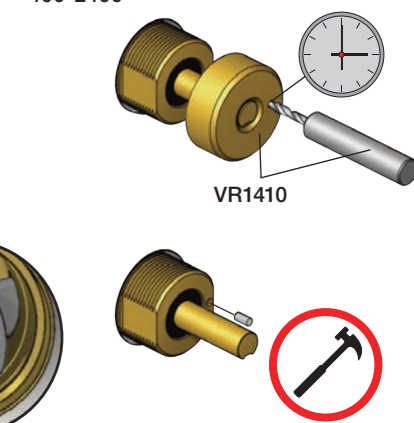

X	VR2260 + VR1400 + VR1020K
45 - 57 mm	Std.
35 - 45 mm	+10
25 - 35 mm	+20
15 - 25 mm	+30
5 - 15 mm	+40
-5 - 5 mm	+50

	L	L1	L2	H
A	220 mm 8 1/2"			
B	318 mm 12 1/2"	78 mm 3 1/16"		95 mm 3 3/4"
C				
D				
E	396 mm 15 1/2"		156 mm 6 1/8"	

A 100, 2100, 200V, 2200V, 400V, 2400V

C 300, 2300

D 400NV, 2400NV, 400TV, 2400TV

B 100X, 2100X

E 400FV, 2400FV, 400RV, 2400RV

Montering av förlängning

VR1260+

VR2260+

VR1020K, VR2019+, VR2119+

VR1400+

400-2400

1 Demontera sidofixturerna.  
Ta inte bort ljudisolering och Skyddskåpor.

NB.  
Boxen levereras inte av VOLA.  
Utan köps genom ÅF eller Grossist.

Blandaren justeras ut 10 mm enligt måttskiss,  
vid vägbeklädnad under 15 mm justeras blandaren  
inte ut då blandaren är försedd med förlängningar  
+10 som standard.