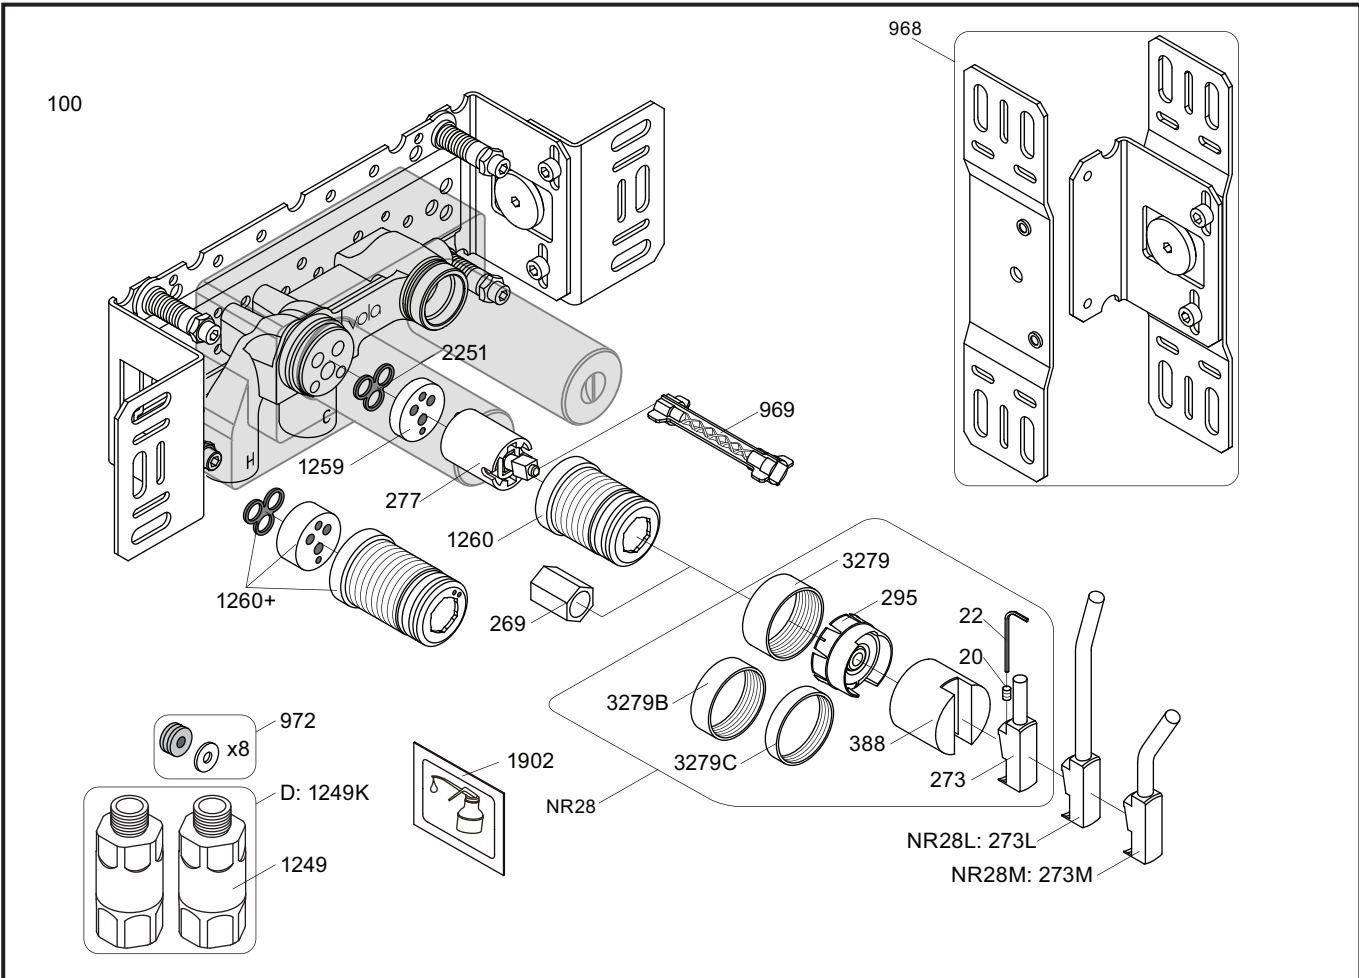

NR28: VR20, VR22, VR269, VR273, VR295, VR388, VR3279, VR3279B, VR3279C
VR277K: VR22, VR269, VR277
VR1260: VR1259, VR1260, VR2251

100	100X	200V	300
3002	3003K	3003	3002
3001, 001	3001, 001	3001	3001, 001

vola
Lunavej 2
DK-8700 Horsens
Tlf : + 45 7023 5500
sales@vola.com
www.vola.com

VOLA 100
100X, 200V, 300

Date
May. 22

Rev.
7

Sheet
SB 1.2