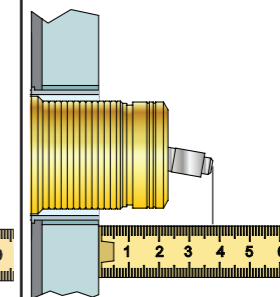

Max. 65°C, 150°F

Max.: 10 Bar/145 psi

Installasjonsexempel: 2400NV

Förlängning

T Min. 15 mm  
 Max 65 mm

Y Min. 48 mm  
 Max. 110 mm

T	Y	VR1260/2260/1400/1020K
3 - 15 mm	110 - 98 mm	Std.
15 - 25 mm	98 - 88 mm	+10 STANDARD SVERIGE
25 - 35 mm	88 - 78 mm	+20
35 - 45 mm	78 - 68 mm	+30
45 - 55 mm	68 - 58 mm	+40
55 - 65 mm	58 - 48 mm	+50

Förlängning, eftermontering

\* +10 - STANDARD SVERIGE

100 - 400:  
 62 - 0 mm

X 62 - 0 mm

2100 - 2400:

X 57 - 0 mm

X	VR1260 + VR1400 + VR1020K
50 - 52 mm	Std.
40 - 50 mm	+10
30 - 40 mm	+20
20 - 30 mm	+30
10 - 20 mm	+40
0 - 10 mm	+50

X	VR2260 + VR1400 + VR1020K
45 - 57 mm	Std.
35 - 45 mm	+10
25 - 35 mm	+20
15 - 25 mm	+30
5 - 15 mm	+40
-5 - 5 mm	+50

	L	L1	L2	H
A	220 mm 8 1/2"			
B	318 mm 12 1/2"	78 mm 3 1/16"		95 mm 3 3/4"
C				
D				
E	396 mm 15 1/2"		156 mm 6 1/8"	