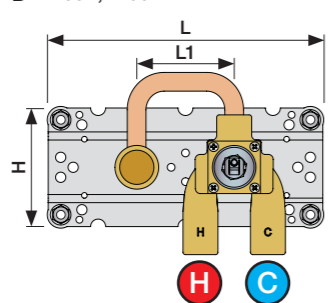

X	VR2260 + VR1400 + VR1020K
45 - 57 mm	Std.
35 - 45 mm	+10
25 - 35 mm	+20
15 - 25 mm	+30
5 - 15 mm	+40
-5 - 5 mm	+50

	L	L1	L2	H
A	220 mm 8 1/2"			
B	318 mm 12 1/2"	78 mm 3 1/16"		95 mm 3 3/4"
C				
D				
E	396 mm 15 1/2"		156 mm 6 1/8"	

A 100, 2100, 200V, 2200V, 400V, 2400V

C 300, 2300

D 400NV, 2400NV, 400TV, 2400TV

B 100X, 2100X

E 400FV, 2400FV, 400RV, 2400RV

Montering av förlängning

VR1260+

VR2260+

VR1020K, VR2019+, VR2119+

VR1400+

400-2400

1 Demontera sidofixturerna.  
Ta inte bort ljudisolering och Skyddskåpor.

NB.  
Boxen levereras inte av VOLA.  
Utan köps genom ÅF eller Grossist.

Blandaren justeras ut 10 mm enligt måttskiss,  
vid vägbeklädnad under 15 mm justeras blandaren  
inte ut då blandaren är försedd med förlängningar  
+10 som standard.