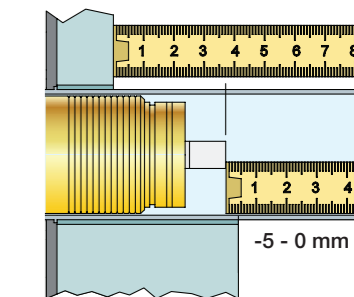

Max. 65°C, 150°F

Max.: 10 Bar/145 psi

Installasjonsexempel: 2400NV

Förlängning

T Min. 15 mm  
 Max 65 mm

Y Min. 48 mm  
 Max. 110 mm

T	Y	VR1260/2260/1400/1020K
3 - 15 mm	110 - 98 mm	Std.
15 - 25 mm	98 - 88 mm	+10 STANDARD SVERIGE
25 - 35 mm	88 - 78 mm	+20
35 - 45 mm	78 - 68 mm	+30
45 - 55 mm	68 - 58 mm	+40
55 - 65 mm	58 - 48 mm	+50

Förlängning, eftermontering

\* +10 - STANDARD SVERIGE

100 - 400:  
 62 - 0 mm

X 62 - 0 mm

2100 - 2400:

X 57 - 0 mm

X	VR1260 + VR1400 + VR1020K
50 - 52 mm	Std.
40 - 50 mm	+10
30 - 40 mm	+20
20 - 30 mm	+30
10 - 20 mm	+40
0 - 10 mm	+50

X	VR2260 + VR1400 + VR1020K
45 - 57 mm	Std.
35 - 45 mm	+10
25 - 35 mm	+20
15 - 25 mm	+30
5 - 15 mm	+40
-5 - 5 mm	+50

	L	L1	L2	H
A	220 mm 8 1/2"			
B	318 mm 12 1/2"	78 mm 3 1/16"		95 mm 3 3/4"
C				
D				
E	396 mm 15 1/2"		156 mm 6 1/8"	