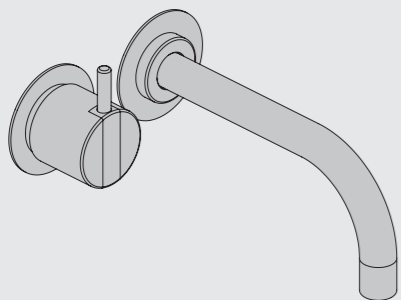

VOLA 100, 100X, 200, 200V, 300
VOLA 400DV, 400, 400V, 400N, 400NV, 400T
VOLA 400TV, 400F, 400FV, 400R, 400RV
VOLA 2100, 2100X, 2200, 2200V, 2300, 2400
VOLA 2400V, 2400N, 2400NV, 2400T, 2400TV
VOLA 2400F, 2400FV, 2400R, 2400RV

Monteringsvägledning

NB.
Boxen leveraras inte av VOLA.
Utan köps genom ÅF eller Grossist.