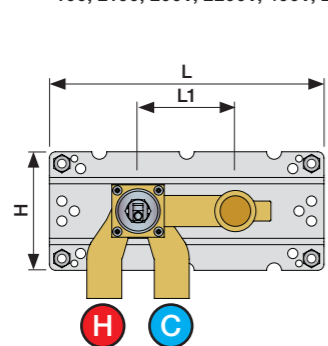

X	VR1260 + VR1400 + VR1020K
50 - 52 mm	Std.
40 - 50 mm	+10
30 - 40 mm	+20
20 - 30 mm	+30
10 - 20 mm	+40
0 - 10 mm	+50

X	VR2260 + VR1400 + VR1020K
45 - 57 mm	Std.
35 - 45 mm	+10
25 - 35 mm	+20
15 - 25 mm	+30
5 - 15 mm	+40
-5 - 5 mm	+50

	L	L1	L2	H
A	220 mm 8 1/2"			
B	318 mm 12 1/2"	78 mm 3 1/16"		95 mm 3 3/4"
C				
D				
E	396 mm 15 1/2"		156 mm 6 1/8"	

A 100, 2100, 200V, 2200V, 400V, 2400V