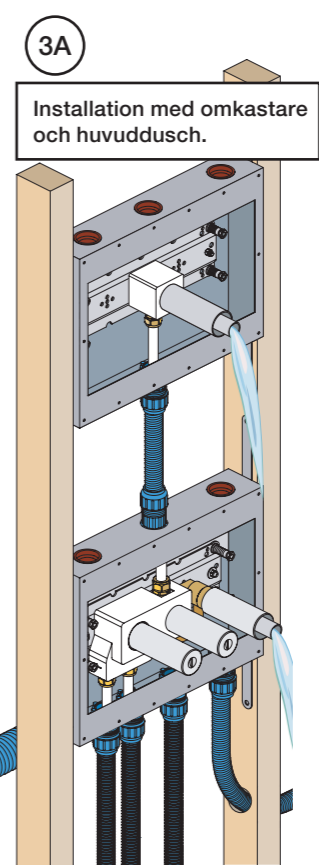

VR1020K, VR2019+, VR2119+

VR1400+

400-2400

1 Demontera sidofixturerna.  
Ta inte bort ljudisolering och Skyddskåpor.

NB.  
Boxen levereras inte av VOLA.  
Utan köps genom ÅF eller Grossist.

Blandaren justeras ut 10 mm enligt måttskiss,  
vid vägbeklädnad under 15 mm justeras blandaren  
inte ut då blandaren är försedd med förlängningar  
+10 som standard.