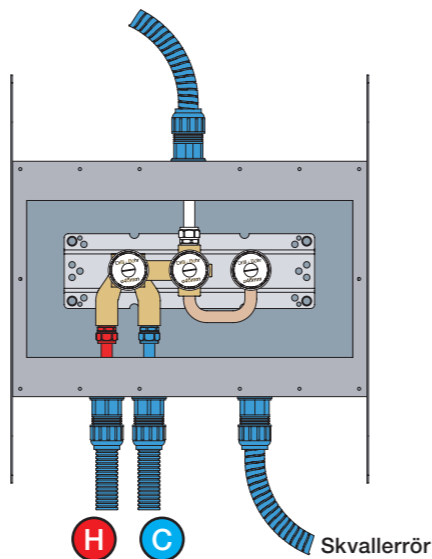

Monteringsvägledning

NB.  
 Boxen leveraras inte av VOLA.  
 Utan köps genom ÅF eller Grossist.

www.vola.com

SE\_100-2100\_V2 40998364  
 11-07-2024

Data, 3 Bar/43.5 Psi:

	l/min.	Gal/min.
100:	18,3	4.8
400V:	15,6	4.1
2100:	25,2	6.7
2400V:	22,2	5.9

Max. 65°C, 150°F

Max.: 10 Bar/145 psi

Installasjonsexempel: 2400NV

Förlängning

T Min. 15 mm  
 Max 65 mm

Y Min. 48 mm  
 Max. 110 mm

T	Y	VR1260/2260/1400/1020K
3 - 15 mm	110 - 98 mm	Std.
15 - 25 mm	98 - 88 mm	+10 STANDARD SVERIGE
25 - 35 mm	88 - 78 mm	+20
35 - 45 mm	78 - 68 mm	+30
45 - 55 mm	68 - 58 mm	+40
55 - 65 mm	58 - 48 mm	+50