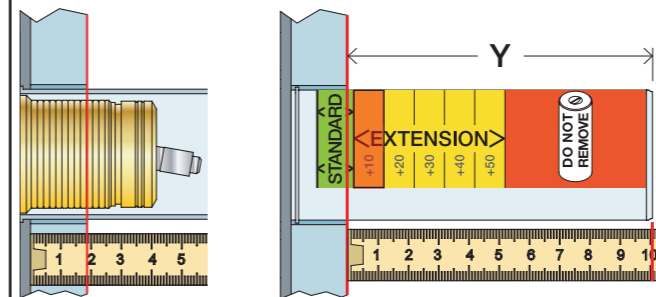

Max. 65°C, 150°F

Max.: 10 Bar/145 psi

Installasjonsexempel: 2400NV

Förlängning

T Min. 15 mm  
 Max 65 mm

Y Min. 48 mm  
 Max. 110 mm

T	Y	VR1260/2260/1400/1020K
3 - 15 mm	110 - 98 mm	Std.
15 - 25 mm	98 - 88 mm	+10 STANDARD SVERIGE
25 - 35 mm	88 - 78 mm	+20
35 - 45 mm	78 - 68 mm	+30
45 - 55 mm	68 - 58 mm	+40
55 - 65 mm	58 - 48 mm	+50

X	VR2260 + VR1400 + VR1020K
45 - 57 mm	Std.
35 - 45 mm	+10
25 - 35 mm	+20
15 - 25 mm	+30
5 - 15 mm	+40
-5 - 5 mm	+50

	L	L1	L2	H
A	220 mm 8 1/2"			
B	318 mm 12 1/2"	78 mm 3 1/16"		95 mm 3 3/4"
C				
D				
E	396 mm 15 1/2"		156 mm 6 1/8"	