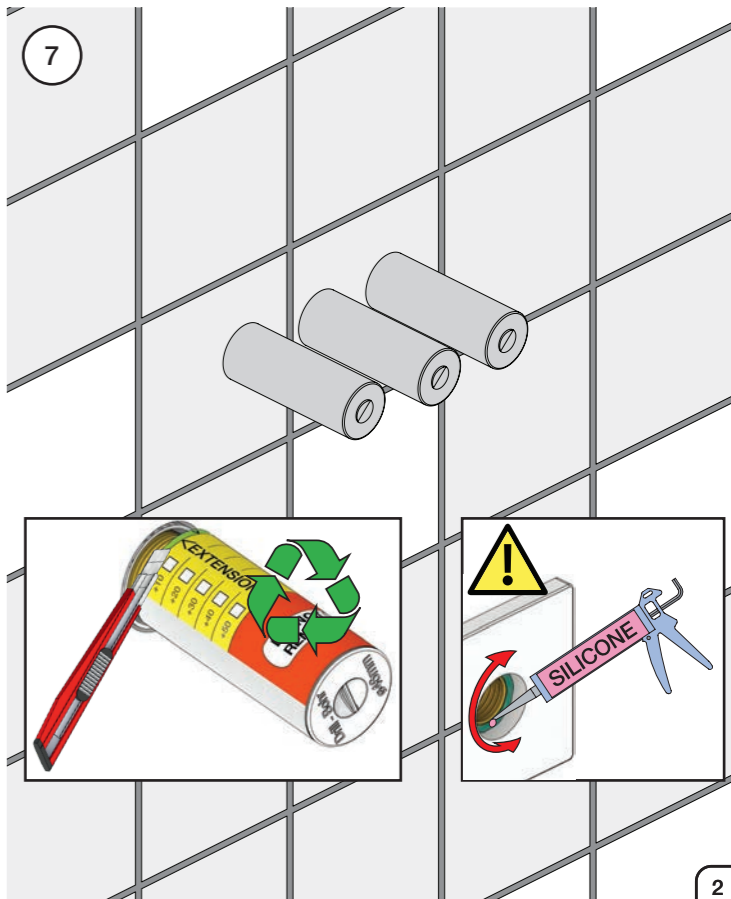

VR1020K, VR2019+, VR2119+

VR1400+

400-2400

1 Demontera sidofixturerna.  
Ta inte bort ljudisolering och Skyddskåpor.

NB.  
Boxen levereras inte av VOLA.  
Utan köps genom ÅF eller Grossist.

Blandaren justeras ut 10 mm enligt måttskiss,  
vid vägbeklädnad under 15 mm justeras blandaren  
inte ut då blandaren är försedd med förlängningar  
+10 som standard.