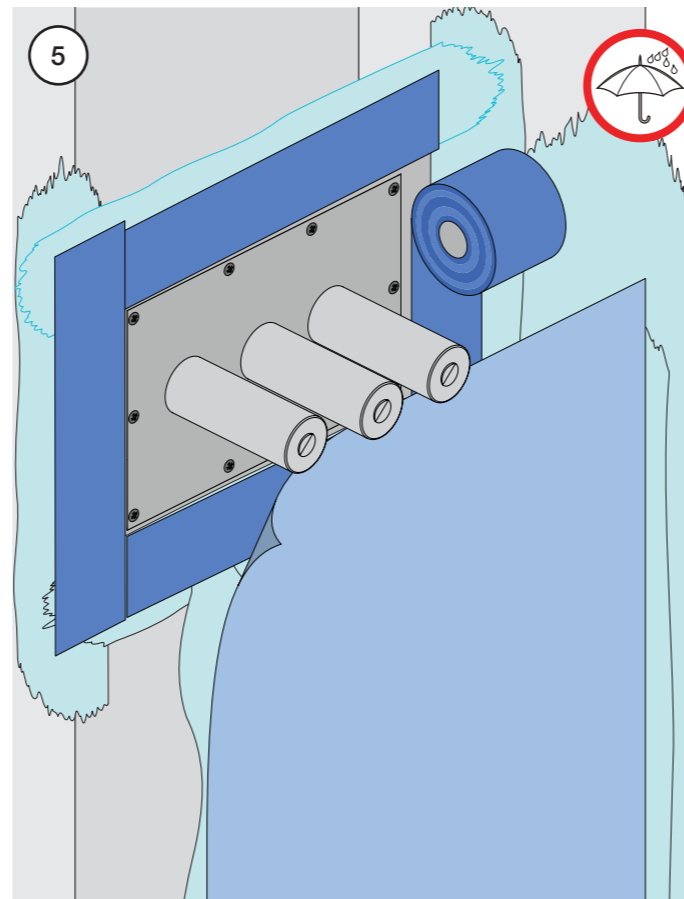

VR1020K, VR2019+, VR2119+

VR1400+

400-2400

1 Demontera sidofixturerna.  
Ta inte bort ljudisolering och Skyddskåpor.

NB.  
Boxen levereras inte av VOLA.  
Utan köps genom ÅF eller Grossist.

Blandaren justeras ut 10 mm enligt måttskiss,  
vid vägbeklädnad under 15 mm justeras blandaren  
inte ut då blandaren är försedd med förlängningar  
+10 som standard.