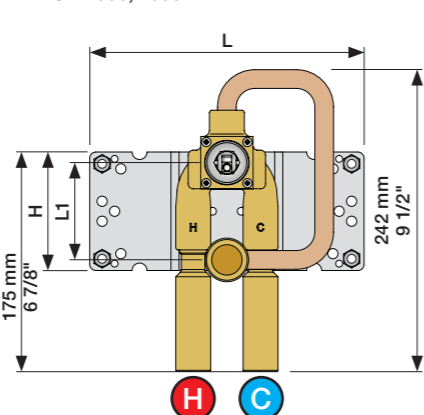

VOLA 100, 100X, 200, 200V, 300
VOLA 400DV, 400, 400V, 400N, 400NV, 400T
VOLA 400TV, 400F, 400FV, 400R, 400RV
VOLA 2100, 2100X, 2200, 2200V, 2300, 2400
VOLA 2400V, 2400N, 2400NV, 2400T, 2400TV
VOLA 2400F, 2400FV, 2400R, 2400RV

Monteringsvägledning

NB.
Boxen leveraras inte av VOLA.
Utan köps genom ÅF eller Grossist.

www.vola.com

SE_100-2100_V2 40998364
11-07-2024

Data, 3 Bar/43.5 Psi:

	l/min.	Gal/min.
100:	18,3	4.8
400V:	15,6	4.1
2100:	25,2	6.7
2400V:	22,2	5.9

Max. 65°C, 150°F

Max.: 10 Bar/145 psi

Installasjonsexempel: 2400NV

Förlängning

T Min. 15 mm
Max 65 mm

Y Min. 48 mm
Max. 110 mm

T	Y	VR1260/2260/1400/1020K
3 - 15 mm	110 - 98 mm	Std.
15 - 25 mm	98 - 88 mm	+10 STANDARD SVERIGE
25 - 35 mm	88 - 78 mm	+20
35 - 45 mm	78 - 68 mm	+30
45 - 55 mm	68 - 58 mm	+40
55 - 65 mm	58 - 48 mm	+50

Förlängning, eftermontering

* +10 - STANDARD SVERIGE

100 - 400:
62 - 0 mm

X 62 - 0 mm

2100 - 2400:

X 57 - 0 mm

X	VR1260 + VR1400 + VR1020K
50 - 52 mm	Std.
40 - 50 mm	+10
30 - 40 mm	+20
20 - 30 mm	+30
10 - 20 mm	+40
0 - 10 mm	+50

X	VR2260 + VR1400 + VR1020K
45 - 57 mm	Std.
35 - 45 mm	+10
25 - 35 mm	+20
15 - 25 mm	+30
5 - 15 mm	+40
-5 - 5 mm	+50

	L	L1	L2	H
A	220 mm 8 1/2"			
B	318 mm 12 1/2"	78 mm 3 1/16"		95 mm 3 3/4"
C				
D				
E	396 mm 15 1/2"		156 mm 6 1/8"	

C 300, 2300

Montering av förlängning