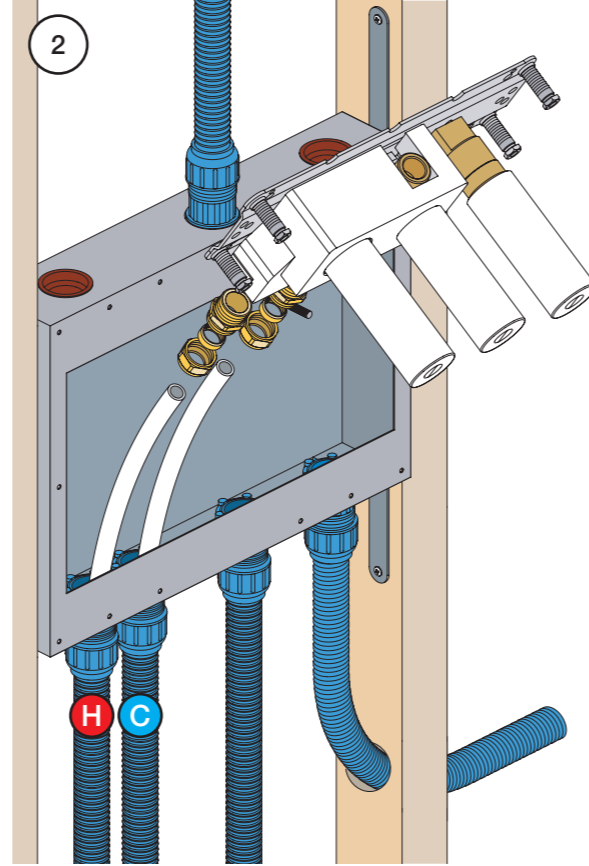

VR1020K, VR2019+, VR2119+

VR1400+

400-2400

1 Demontera sidofixturerna.  
Ta inte bort ljudisolering och Skyddskåpor.

NB.  
Boxen levereras inte av VOLA.  
Utan köps genom ÅF eller Grossist.

Blandaren justeras ut 10 mm enligt måttskiss,  
vid vägbeklädnad under 15 mm justeras blandaren  
inte ut då blandaren är försedd med förlängningar  
+10 som standard.