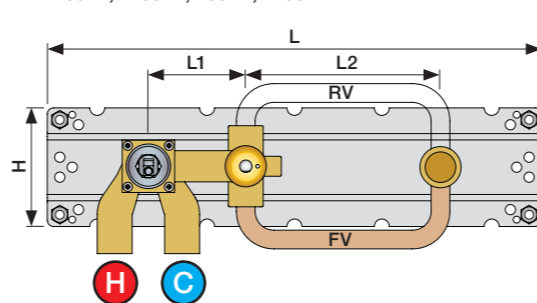

X	VR2260 + VR1400 + VR1020K
45 - 57 mm	Std.
35 - 45 mm	+10
25 - 35 mm	+20
15 - 25 mm	+30
5 - 15 mm	+40
-5 - 5 mm	+50

	L	L1	L2	H
A	220 mm 8 1/2"			
B	318 mm 12 1/2"	78 mm 3 1/16"		95 mm 3 3/4"
C				
D				
E	396 mm 15 1/2"		156 mm 6 1/8"	

A 100, 2100, 200V, 2200V, 400V, 2400V

C 300, 2300

D 400NV, 2400NV, 400TV, 2400TV

B 100X, 2100X

E 400FV, 2400FV, 400RV, 2400RV

Montering av förlängning

VR1260+

VR2260+

VR1020K, VR2019+, VR2119+

VR1400+

400-2400

1 Demontera sidofixturerna.  
Ta inte bort ljudisolering och Skyddskåpor.

NB.  
Boxen levereras inte av VOLA.  
Utan köps genom ÅF eller Grossist.

Blandaren justeras ut 10 mm enligt måttskiss,  
vid vägbeklädnad under 15 mm justeras blandaren  
inte ut då blandaren är försedd med förlängningar  
+10 som standard.