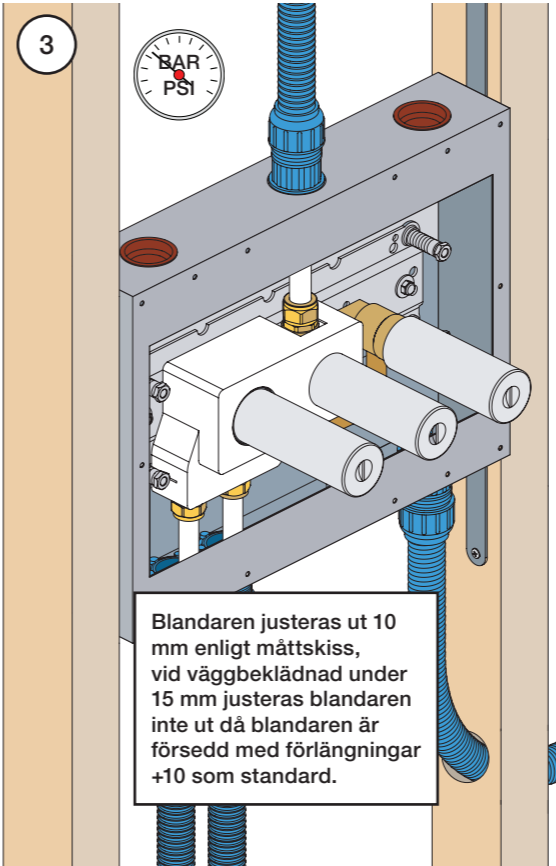

VR1020K, VR2019+, VR2119+

VR1400+

400-2400

1 Demontera sidofixturerna.  
Ta inte bort ljudisolering och Skyddskåpor.

NB.  
Boxen levereras inte av VOLA.  
Utan köps genom ÅF eller Grossist.

Blandaren justeras ut 10 mm enligt måttskiss,  
vid vägbeklädnad under 15 mm justeras blandaren  
inte ut då blandaren är försedd med förlängningar  
+10 som standard.