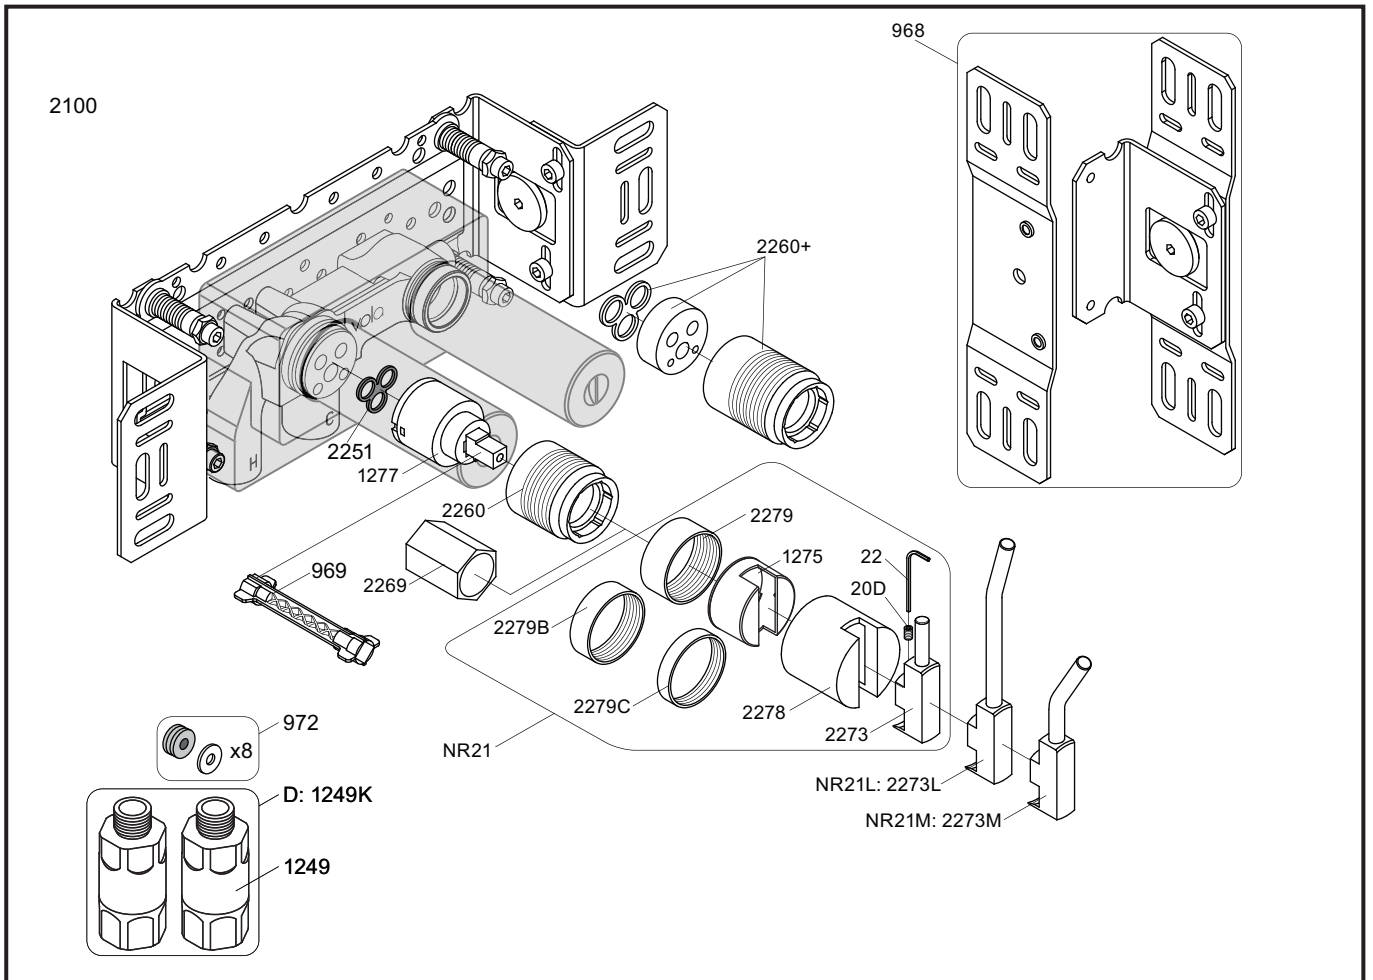

VR1020K, VR2019+, VR2119+

VR1400+

400-2400

1 Demontera sidofixturerna.
Ta inte bort ljudisolering och Skyddskåpor.

NB.
Boxen leveraras inte av VOLA.
Utan köps genom ÅF eller Grossist.

Blandaren justeras ut 10 mm enligt måttskiss, vid vägbeklädnad under 15 mm justeras blandaren inte ut då blandaren är försedd med förlängningar +10 som standard.