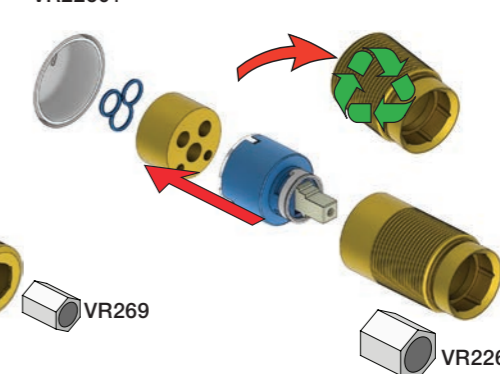

X	VR2260 + VR1400 + VR1020K
45 - 57 mm	Std.
35 - 45 mm	+10
25 - 35 mm	+20
15 - 25 mm	+30
5 - 15 mm	+40
-5 - 5 mm	+50

	L	L1	L2	H
A	220 mm 8 1/2"			
B	318 mm 12 1/2"	78 mm 3 1/16"		95 mm 3 3/4"
C				
D				
E	396 mm 15 1/2"		156 mm 6 1/8"	

A 100, 2100, 200V, 2200V, 400V, 2400V

C 300, 2300

D 400NV, 2400NV, 400TV, 2400TV

B 100X, 2100X

E 400FV, 2400FV, 400RV, 2400RV

Montering av förlängning

VR1260+

VR2260+

VR1020K, VR2019+, VR2119+

VR1400+

400-2400

1 Demontera sidofixturerna.
Ta inte bort ljudisolering och Skyddskåpor.

NB.
Boxen leveraras inte av VOLA.
Utan köps genom ÅF eller Grossist.

Blandaren justeras ut 10 mm enligt måttskiss, vid vägbeklädnad under 15 mm justeras blandaren inte ut då blandaren är försedd med förlängningar +10 som standard.