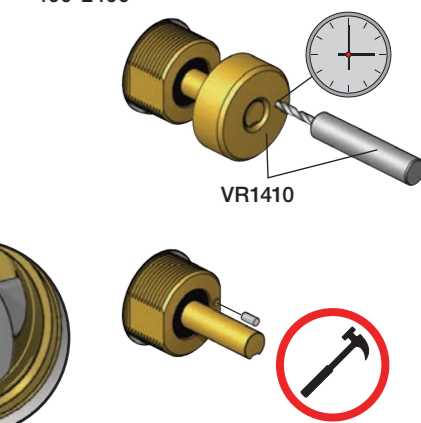

X	VR2260 + VR1400 + VR1020K
45 - 57 mm	Std.
35 - 45 mm	+10
25 - 35 mm	+20
15 - 25 mm	+30
5 - 15 mm	+40
-5 - 5 mm	+50

	L	L1	L2	H
A	220 mm 8 1/2"			
B	318 mm 12 1/2"	78 mm 3 1/16"		95 mm 3 3/4"
C				
D				
E	396 mm 15 1/2"		156 mm 6 1/8"	

A 100, 2100, 200V, 2200V, 400V, 2400V

C 300, 2300

D 400NV, 2400NV, 400TV, 2400TV

B 100X, 2100X

E 400FV, 2400FV, 400RV, 2400RV

Montering av förlängning

VR1260+

VR2260+

VR1020K, VR2019+, VR2119+

VR1400+

400-2400

1 Demontera sidofixturerna.
Ta inte bort ljudisolering och Skyddskåpor.

NB.
Boxen leveraras inte av VOLA.
Utan köps genom ÅF eller Grossist.

Blandaren justeras ut 10 mm enligt måttskiss, vid vägbeklädnad under 15 mm justeras blandaren inte ut då blandaren är försedd med förlängningar +10 som standard.