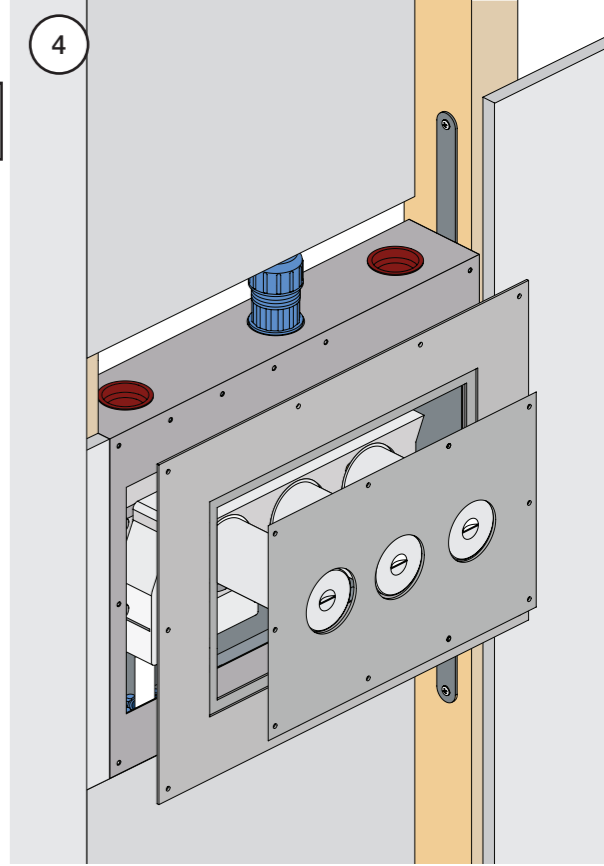

VR1020K, VR2019+, VR2119+

VR1400+

400-2400

1 Demontera sidofixturerna.
Ta inte bort ljudisolering och Skyddskåpor.

NB.
Boxen leveraras inte av VOLA.
Utan köps genom ÅF eller Grossist.

Blandaren justeras ut 10 mm enligt måttskiss, vid vägbeklädnad under 15 mm justeras blandaren inte ut då blandaren är försedd med förlängningar +10 som standard.