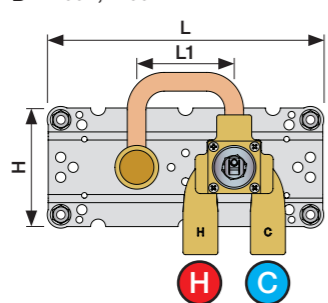

X	VR2260 + VR1400 + VR1020K
45 - 57 mm	Std.
35 - 45 mm	+10
25 - 35 mm	+20
15 - 25 mm	+30
5 - 15 mm	+40
-5 - 5 mm	+50

	L	L1	L2	H
A	220 mm 8 1/2"			
B	318 mm 12 1/2"	78 mm 3 1/16"		95 mm 3 3/4"
C				
D				
E	396 mm 15 1/2"		156 mm 6 1/8"	

A 100, 2100, 200V, 2200V, 400V, 2400V

C 300, 2300

D 400NV, 2400NV, 400TV, 2400TV

B 100X, 2100X

E 400FV, 2400FV, 400RV, 2400RV

Montering av förlängning

VR1260+

VR2260+

VR1020K, VR2019+, VR2119+

VR1400+

400-2400

1 Demontera sidofixturerna.
Ta inte bort ljudisolering och Skyddskåpor.

NB.
Boxen leveraras inte av VOLA.
Utan köps genom ÅF eller Grossist.

Blandaren justeras ut 10 mm enligt måttskiss, vid vägbeklädnad under 15 mm justeras blandaren inte ut då blandaren är försedd med förlängningar +10 som standard.