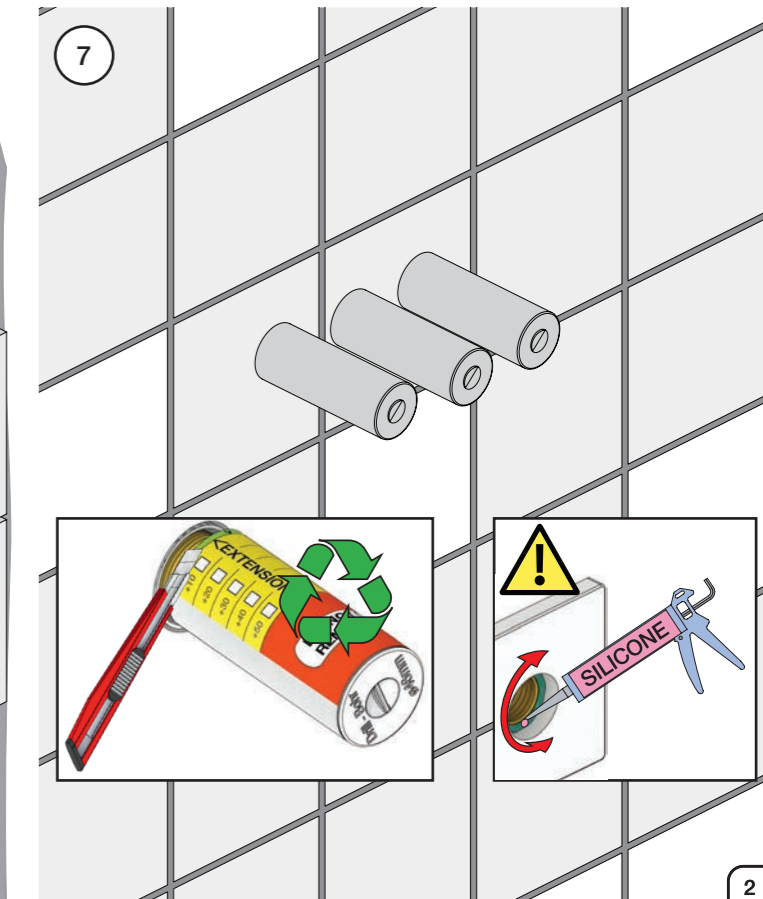

VR1020K, VR2019+, VR2119+

VR1400+

400-2400

1 Demontera sidofixturerna.
Ta inte bort ljudisolering och Skyddskåpor.

NB.
Boxen leveraras inte av VOLA.
Utan köps genom ÅF eller Grossist.

Blandaren justeras ut 10 mm enligt måttskiss, vid vägbeklädnad under 15 mm justeras blandaren inte ut då blandaren är försedd med förlängningar +10 som standard.