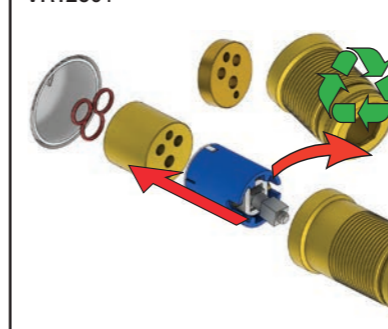

X	VR2260 + VR1400 + VR1020K
45 - 57 mm	Std.
35 - 45 mm	+10
25 - 35 mm	+20
15 - 25 mm	+30
5 - 15 mm	+40
-5 - 5 mm	+50

	L	L1	L2	H
A	220 mm 8 1/2"			
B	318 mm 12 1/2"	78 mm 3 1/16"		95 mm 3 3/4"
C				
D				
E	396 mm 15 1/2"		156 mm 6 1/8"	

A 100, 2100, 200V, 2200V, 400V, 2400V

C 300, 2300

D 400NV, 2400NV, 400TV, 2400TV

B 100X, 2100X

E 400FV, 2400FV, 400RV, 2400RV

Montering av förlängning

VR1260+

VR2260+

VR1020K, VR2019+, VR2119+

VR1400+

400-2400

1 Demontera sidofixturerna.
Ta inte bort ljudisolering och Skyddskåpor.

NB.
Boxen leveraras inte av VOLA.
Utan köps genom ÅF eller Grossist.

Blandaren justeras ut 10 mm enligt måttskiss, vid vägbeklädnad under 15 mm justeras blandaren inte ut då blandaren är försedd med förlängningar +10 som standard.