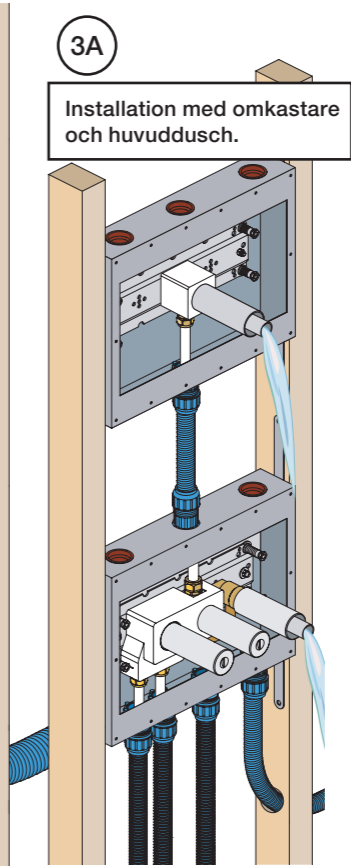

VR1020K, VR2019+, VR2119+

VR1400+

400-2400

1 Demontera sidofixturerna.
Ta inte bort ljudisolering och Skyddskåpor.

NB.
Boxen leveraras inte av VOLA.
Utan köps genom ÅF eller Grossist.

Blandaren justeras ut 10 mm enligt måttskiss, vid vägbeklädnad under 15 mm justeras blandaren inte ut då blandaren är försedd med förlängningar +10 som standard.