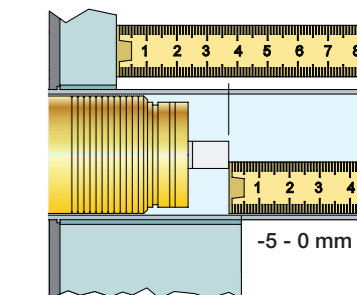

Max. 65°C, 150°F

Max.: 10 Bar/145 psi

Installasjonsexempel: 2400NV

Förlängning

T Min. 15 mm
 Max 65 mm

Y Min. 48 mm
 Max. 110 mm

T	Y	VR1260/2260/1400/1020K
3 - 15 mm	110 - 98 mm	Std.
15 - 25 mm	98 - 88 mm	+10 STANDARD SVERIGE
25 - 35 mm	88 - 78 mm	+20
35 - 45 mm	78 - 68 mm	+30
45 - 55 mm	68 - 58 mm	+40
55 - 65 mm	58 - 48 mm	+50

Förlängning, eftermontering

* +10 - STANDARD SVERIGE

100 - 400:
 62 - 0 mm

X 62 - 0 mm

2100 - 2400:

X 57 - 0 mm

X	VR1260 + VR1400 + VR1020K
50 - 52 mm	Std.
40 - 50 mm	+10
30 - 40 mm	+20
20 - 30 mm	+30
10 - 20 mm	+40
0 - 10 mm	+50

X	VR2260 + VR1400 + VR1020K
45 - 57 mm	Std.
35 - 45 mm	+10
25 - 35 mm	+20
15 - 25 mm	+30
5 - 15 mm	+40
-5 - 5 mm	+50

	L	L1	L2	H
A	220 mm 8 1/2"			
B	318 mm 12 1/2"	78 mm 3 1/16"		95 mm 3 3/4"
C				
D				
E	396 mm 15 1/2"		156 mm 6 1/8"	