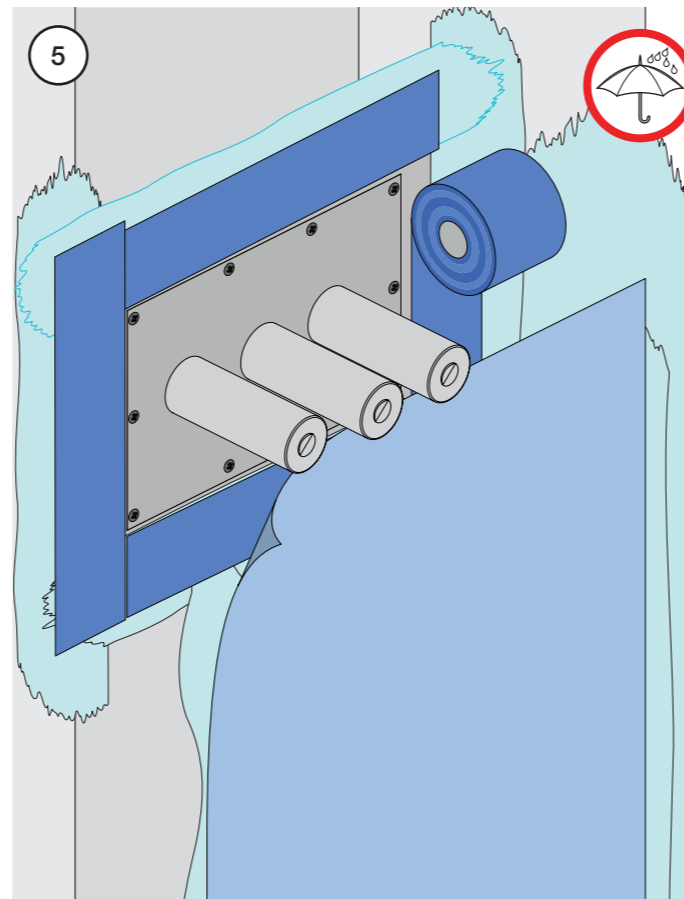

VR1020K, VR2019+, VR2119+

VR1400+

400-2400

1 Demontera sidofixturerna.
Ta inte bort ljudisolering och Skyddskåpor.

NB.
Boxen leveraras inte av VOLA.
Utan köps genom ÅF eller Grossist.

Blandaren justeras ut 10 mm enligt måttskiss, vid vägbeklädnad under 15 mm justeras blandaren inte ut då blandaren är försedd med förlängningar +10 som standard.