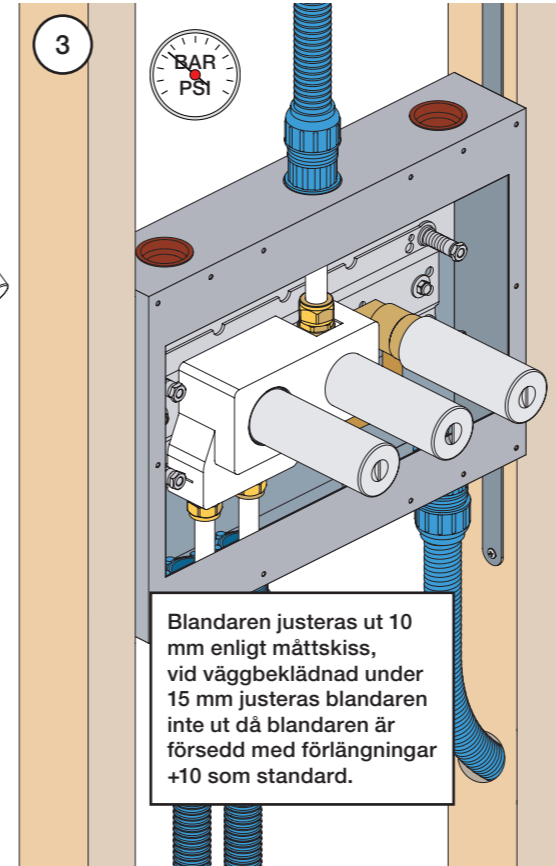

VR1020K, VR2019+, VR2119+

VR1400+

400-2400

1 Demontera sidofixturerna.
Ta inte bort ljudisolering och Skyddskåpor.

NB.
Boxen leveraras inte av VOLA.
Utan köps genom ÅF eller Grossist.

Blandaren justeras ut 10 mm enligt måttskiss, vid vägbeklädnad under 15 mm justeras blandaren inte ut då blandaren är försedd med förlängningar +10 som standard.