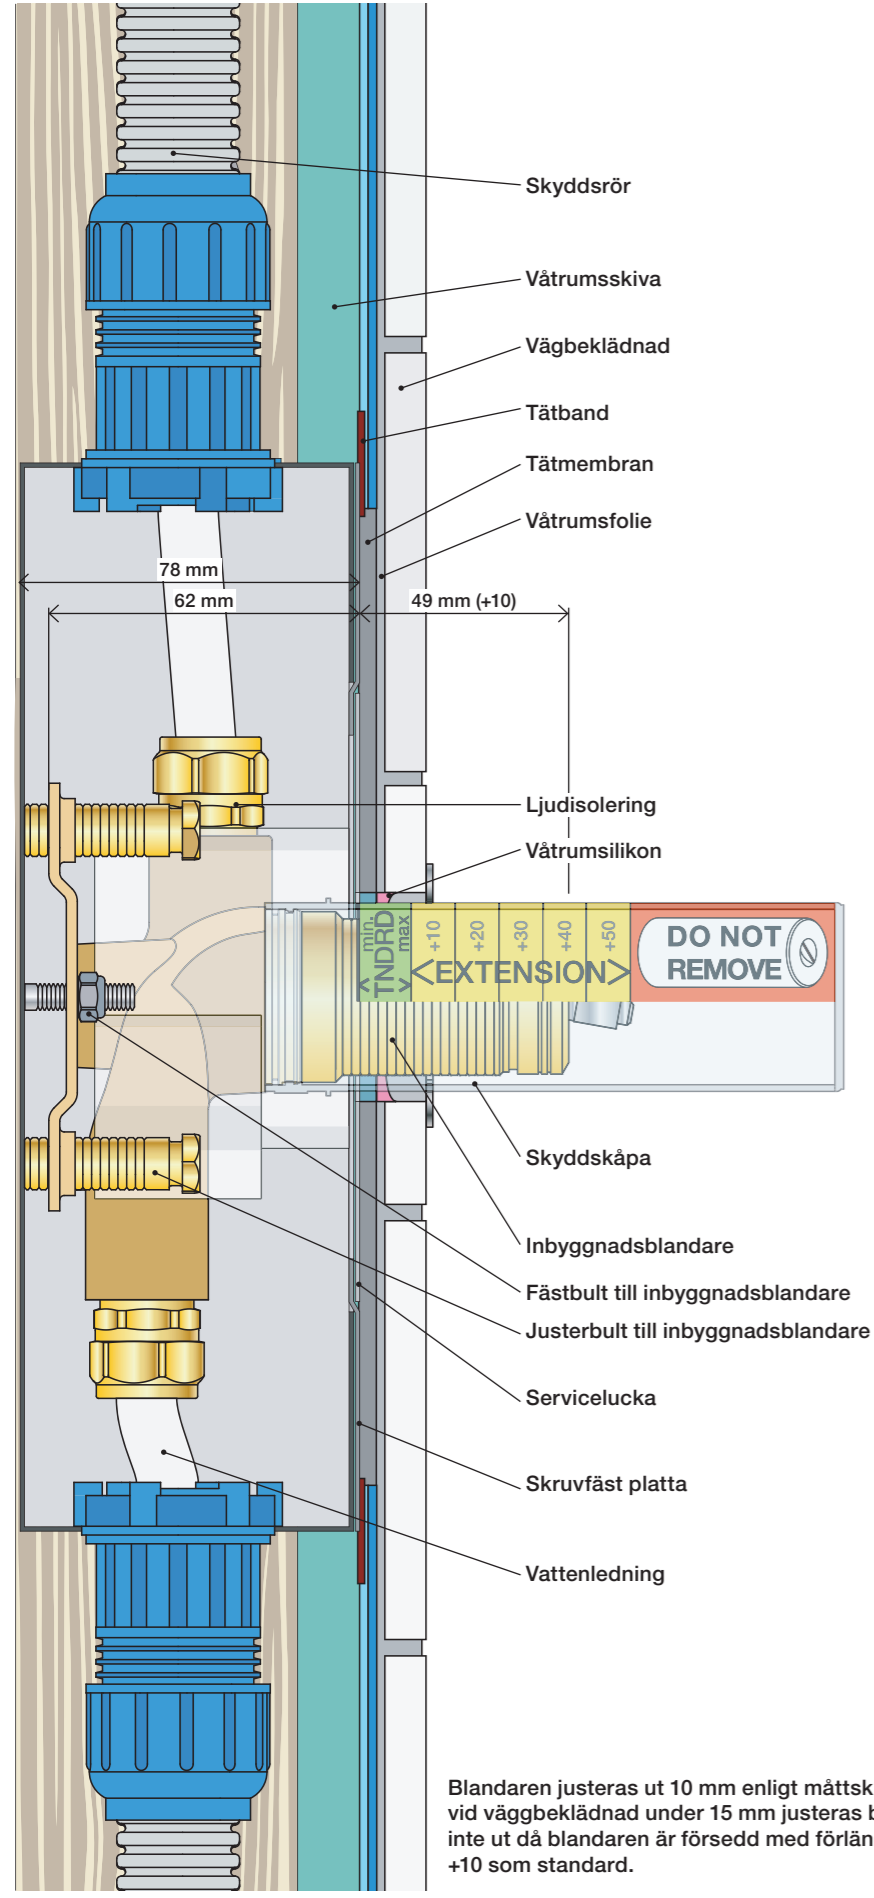

X	VR2260 + VR1400 + VR1020K
45 - 57 mm	Std.
35 - 45 mm	+10
25 - 35 mm	+20
15 - 25 mm	+30
5 - 15 mm	+40
-5 - 5 mm	+50

	L	L1	L2	H
A	220 mm 8 1/2"			
B	318 mm 12 1/2"	78 mm 3 1/16"		95 mm 3 3/4"
C				
D				
E	396 mm 15 1/2"		156 mm 6 1/8"	

A 100, 2100, 200V, 2200V, 400V, 2400V

C 300, 2300

D 400NV, 2400NV, 400TV, 2400TV

B 100X, 2100X

E 400FV, 2400FV, 400RV, 2400RV

Montering av förlängning

VR1260+

VR2260+

VR1020K, VR2019+, VR2119+

VR1400+

400-2400

1 Demontera sidofixturerna.
Ta inte bort ljudisolering och Skyddskåpor.

NB.
Boxen leveraras inte av VOLA.
Utan köps genom ÅF eller Grossist.

Blandaren justeras ut 10 mm enligt måttskiss, vid vägbeklädnad under 15 mm justeras blandaren inte ut då blandaren är försedd med förlängningar +10 som standard.

NR21: VR20D, VR22, VR1275, VR2269, VR2273, VR2278, VR2279, VR2279B, VR2279C
 VR1277K: VR22, VR1277, VR2269

<p>2100</p> <p>2927</p>	<p>2100X</p> <p>2927</p>	<p>2200V</p> <p>2928</p>	<p>2300</p> <p>2927</p>
<p>2002</p>	<p>2003KB</p>	<p>2003B</p>	<p>2002</p>
<p>2001, 001</p>	<p>2001, 001</p>	<p>2001</p>	<p>2001, 001</p>