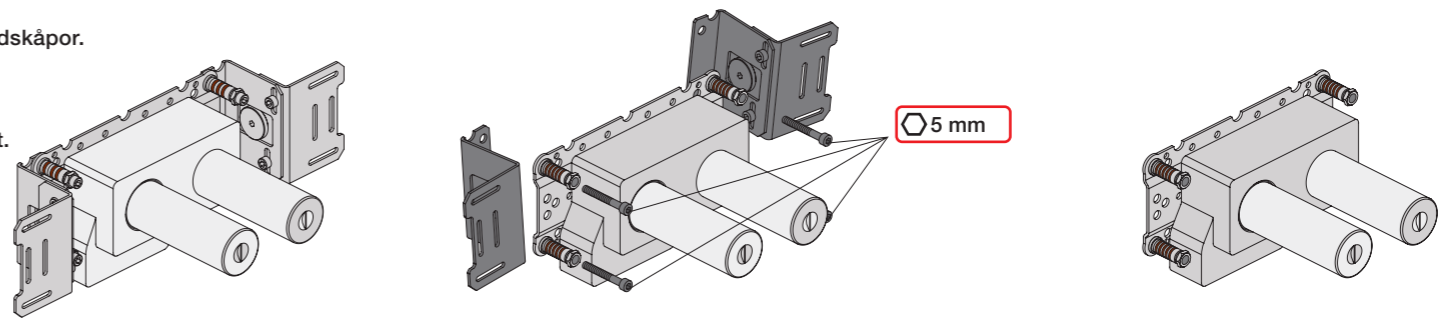

VR1020K, VR2019+, VR2119+

VR1400+

400-2400

1 Demontera sidofixturerna.
Ta inte bort ljudisolering och Skyddskåpor.

NB.
Boxen leveraras inte av VOLA.
Utan köps genom ÅF eller Grossist.

Blandaren justeras ut 10 mm enligt måttskiss, vid vägbeklädnad under 15 mm justeras blandaren inte ut då blandaren är försedd med förlängningar +10 som standard.