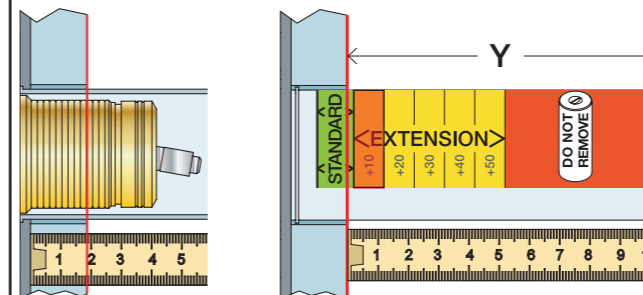

Max. 65°C, 150°F

Max.: 10 Bar/145 psi

Installasjonsexempel: 2400NV

Förlängning

T Min. 15 mm
 Max 65 mm

Y Min. 48 mm
 Max. 110 mm

T	Y	VR1260/2260/1400/1020K
3 - 15 mm	110 - 98 mm	Std.
15 - 25 mm	98 - 88 mm	+10 STANDARD SVERIGE
25 - 35 mm	88 - 78 mm	+20
35 - 45 mm	78 - 68 mm	+30
45 - 55 mm	68 - 58 mm	+40
55 - 65 mm	58 - 48 mm	+50

X	VR2260 + VR1400 + VR1020K
45 - 57 mm	Std.
35 - 45 mm	+10
25 - 35 mm	+20
15 - 25 mm	+30
5 - 15 mm	+40
-5 - 5 mm	+50

	L	L1	L2	H
A	220 mm 8 1/2"			
B	318 mm 12 1/2"	78 mm 3 1/16"		95 mm 3 3/4"
C				
D				
E	396 mm 15 1/2"		156 mm 6 1/8"	