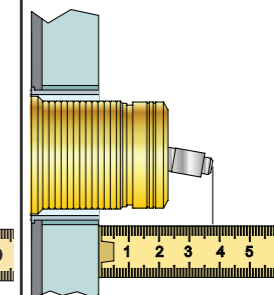

Max. 65°C, 150°F

Max.: 10 Bar/145 psi

Installasjonsexempel: 2400NV

Förlängning

T Min. 15 mm
 Max 65 mm

Y Min. 48 mm
 Max. 110 mm

T	Y	VR1260/2260/1400/1020K
3 - 15 mm	110 - 98 mm	Std.
15 - 25 mm	98 - 88 mm	+10 STANDARD SVERIGE
25 - 35 mm	88 - 78 mm	+20
35 - 45 mm	78 - 68 mm	+30
45 - 55 mm	68 - 58 mm	+40
55 - 65 mm	58 - 48 mm	+50

Förlängning, eftermontering

* +10 - STANDARD SVERIGE

100 - 400:
 62 - 0 mm

X 62 - 0 mm

2100 - 2400:

X 57 - 0 mm

X	VR1260 + VR1400 + VR1020K
50 - 52 mm	Std.
40 - 50 mm	+10
30 - 40 mm	+20
20 - 30 mm	+30
10 - 20 mm	+40
0 - 10 mm	+50

X	VR2260 + VR1400 + VR1020K
45 - 57 mm	Std.
35 - 45 mm	+10
25 - 35 mm	+20
15 - 25 mm	+30
5 - 15 mm	+40
-5 - 5 mm	+50

	L	L1	L2	H
A	220 mm 8 1/2"			
B	318 mm 12 1/2"	78 mm 3 1/16"		95 mm 3 3/4"
C				
D				
E	396 mm 15 1/2"		156 mm 6 1/8"	