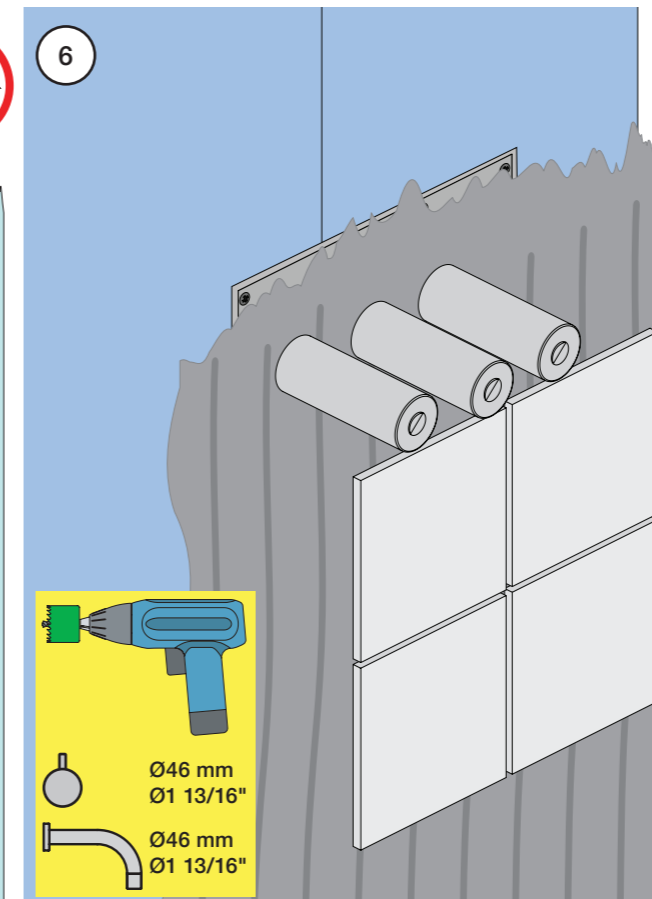

VR1020K, VR2019+, VR2119+

VR1400+

400-2400

1 Demontera sidofixturerna.
Ta inte bort ljudisolering och Skyddskåpor.

NB.
Boxen leveraras inte av VOLA.
Utan köps genom ÅF eller Grossist.

Blandaren justeras ut 10 mm enligt måttskiss, vid vägbeklädnad under 15 mm justeras blandaren inte ut då blandaren är försedd med förlängningar +10 som standard.