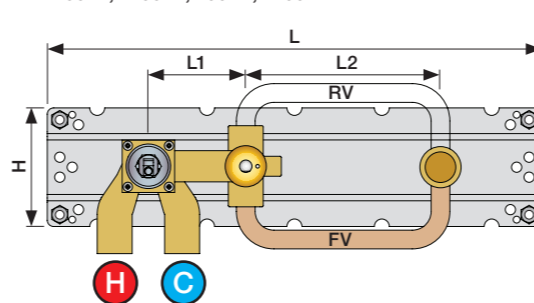

X	VR2260 + VR1400 + VR1020K
45 - 57 mm	Std.
35 - 45 mm	+10
25 - 35 mm	+20
15 - 25 mm	+30
5 - 15 mm	+40
-5 - 5 mm	+50

	L	L1	L2	H
A	220 mm 8 1/2"			
B	318 mm 12 1/2"	78 mm 3 1/16"		95 mm 3 3/4"
C				
D				
E	396 mm 15 1/2"		156 mm 6 1/8"	

A 100, 2100, 200V, 2200V, 400V, 2400V

C 300, 2300

D 400NV, 2400NV, 400TV, 2400TV

B 100X, 2100X

E 400FV, 2400FV, 400RV, 2400RV

Montering av förlängning

VR1260+

VR2260+

VR1020K, VR2019+, VR2119+

VR1400+

400-2400

1 Demontera sidofixturerna.
Ta inte bort ljudisolering och Skyddskåpor.

NB.
Boxen leveraras inte av VOLA.
Utan köps genom ÅF eller Grossist.

Blandaren justeras ut 10 mm enligt måttskiss, vid vägbeklädnad under 15 mm justeras blandaren inte ut då blandaren är försedd med förlängningar +10 som standard.