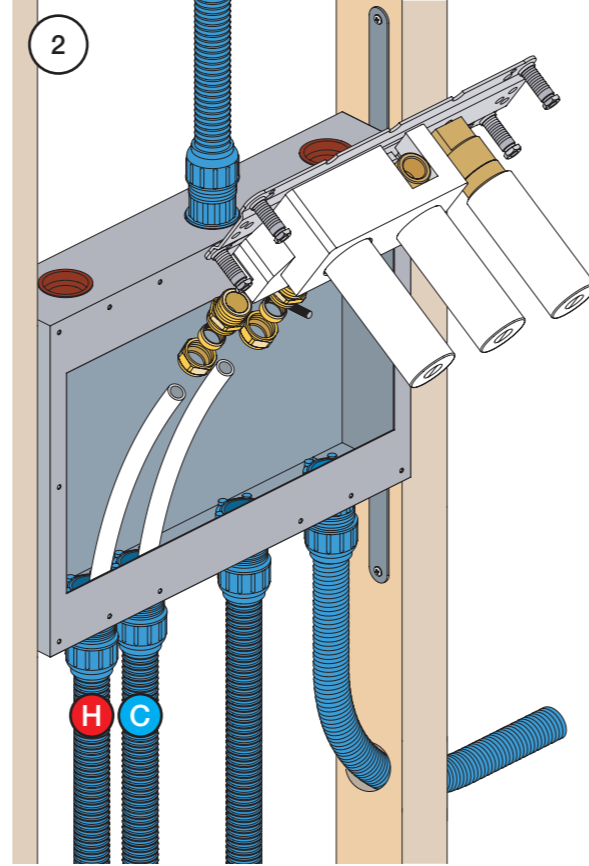

VR1020K, VR2019+, VR2119+

VR1400+

400-2400

1 Demontera sidofixturerna.
Ta inte bort ljudisolering och Skyddskåpor.

NB.
Boxen leveraras inte av VOLA.
Utan köps genom ÅF eller Grossist.

Blandaren justeras ut 10 mm enligt måttskiss, vid vägbeklädnad under 15 mm justeras blandaren inte ut då blandaren är försedd med förlängningar +10 som standard.