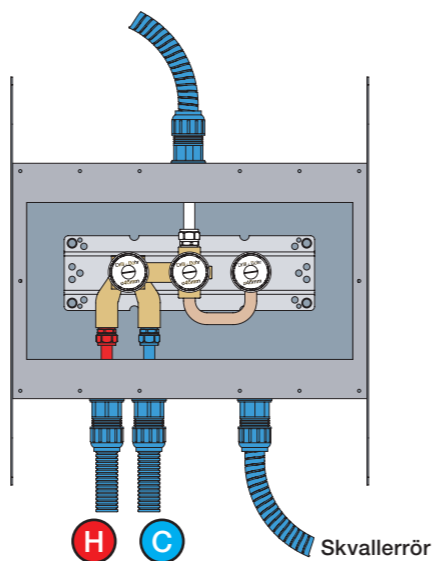

Monteringsvägledning

NB.
 Boxen leveraras inte av VOLA.
 Utan köps genom ÅF eller Grossist.

www.vola.com

SE_100-2100_V2 40998364
 11-07-2024

Data, 3 Bar/43.5 Psi:

	l/min.	Gal/min.
100:	18,3	4.8
400V:	15,6	4.1
2100:	25,2	6.7
2400V:	22,2	5.9

Max. 65°C, 150°F

Max.: 10 Bar/145 psi

Installasjonsexempel: 2400NV

Förlängning

T Min. 15 mm
 Max 65 mm

Y Min. 48 mm
 Max. 110 mm

T	Y	VR1260/2260/1400/1020K
3 - 15 mm	110 - 98 mm	Std.
15 - 25 mm	98 - 88 mm	+10 STANDARD SVERIGE
25 - 35 mm	88 - 78 mm	+20
35 - 45 mm	78 - 68 mm	+30
45 - 55 mm	68 - 58 mm	+40
55 - 65 mm	58 - 48 mm	+50