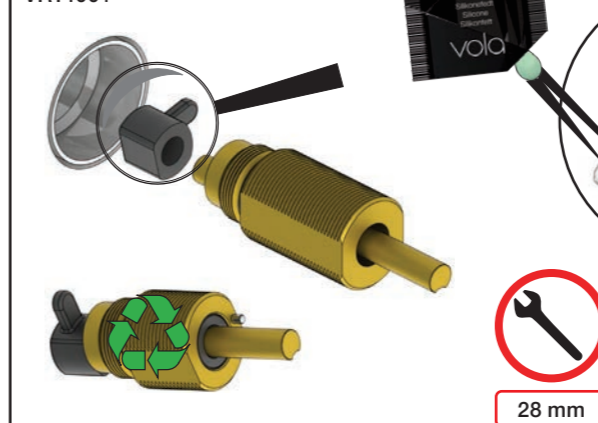

A 100, 2100, 200V, 2200V, 400V, 2400V

C 300, 2300

D 400NV, 2400NV, 400TV, 2400TV

B 100X, 2100X

E 400FV, 2400FV, 400RV, 2400RV

Montering av förlängning

VR1260+

VR2260+

VR1020K, VR2019+, VR2119+

VR1400+

400-2400

1 Demontera sidofixturerna.
Ta inte bort ljudisolering och Skyddskåpor.

NB.
Boxen leveraras inte av VOLA.
Utan köps genom ÅF eller Grossist.

Blandaren justeras ut 10 mm enligt måttskiss, vid vägbeklädnad under 15 mm justeras blandaren inte ut då blandaren är försedd med förlängningar +10 som standard.