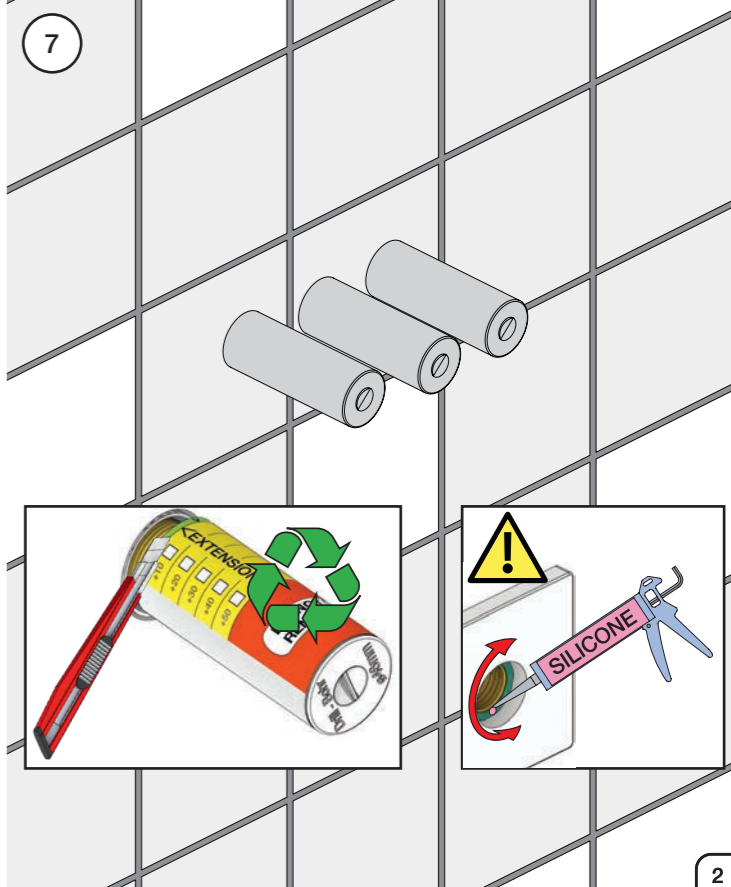

VR1020K, VR2019+, VR2119+

VR1400+

400-2400

1 Demontera sidofixturerna.
Ta inte bort ljudisolering och Skyddskåpor.

NB.
Boxen levereras inte av VOLA.
Utan köps genom ÅF eller Grossist.

Blandaren justeras ut 10 mm enligt måttskiss,
vid vägbeklädnad under 15 mm justeras blandaren
inte ut då blandaren är försedd med förlängningar
+10 som standard.