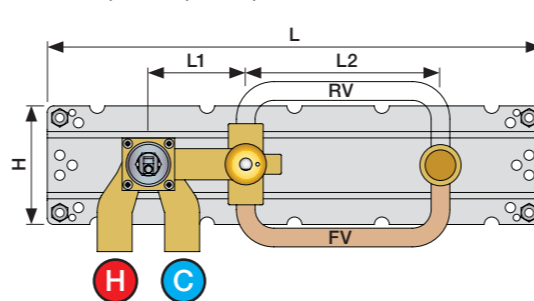

X	VR2260 + VR1400 + VR1020K
45 - 57 mm	Std.
35 - 45 mm	+10
25 - 35 mm	+20
15 - 25 mm	+30
5 - 15 mm	+40
-5 - 5 mm	+50

	L	L1	L2	H
A	220 mm 8 1/2"			
B	318 mm 12 1/2"	78 mm 3 1/16"		95 mm 3 3/4"
C				
D				
E	396 mm 15 1/2"		156 mm 6 1/8"	

A 100, 2100, 200V, 2200V, 400V, 2400V

C 300, 2300

D 400NV, 2400NV, 400TV, 2400TV

B 100X, 2100X

E 400FV, 2400FV, 400RV, 2400RV

Montering av förlängning

VR1260+

VR2260+

VR1020K, VR2019+, VR2119+

VR1400+

400-2400

1 Demontera sidofixturerna.
Ta inte bort ljudisolering och Skyddskåpor.

NB.
Boxen levereras inte av VOLA.
Utan köps genom ÅF eller Grossist.

Blandaren justeras ut 10 mm enligt måttskiss,
vid vägbeklädnad under 15 mm justeras blandaren
inte ut då blandaren är försedd med förlängningar
+10 som standard.