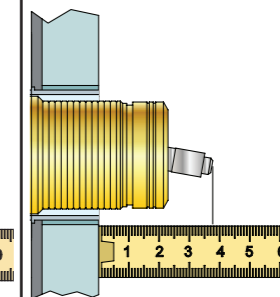

Max. 65°C, 150°F

Max.: 10 Bar/145 psi

Installasjonsexempel: 2400NV

Förlängning

T Min. 15 mm
 Max 65 mm

Y Min. 48 mm
 Max. 110 mm

T	Y	VR1260/2260/1400/1020K
3 - 15 mm	110 - 98 mm	Std.
15 - 25 mm	98 - 88 mm	+10 STANDARD SVERIGE
25 - 35 mm	88 - 78 mm	+20
35 - 45 mm	78 - 68 mm	+30
45 - 55 mm	68 - 58 mm	+40
55 - 65 mm	58 - 48 mm	+50

Förlängning, eftermontering

* +10 - STANDARD SVERIGE

100 - 400:
 62 - 0 mm

X 62 - 0 mm

2100 - 2400:

X 57 - 0 mm

X	VR1260 + VR1400 + VR1020K
50 - 52 mm	Std.
40 - 50 mm	+10
30 - 40 mm	+20
20 - 30 mm	+30
10 - 20 mm	+40
0 - 10 mm	+50

X	VR2260 + VR1400 + VR1020K
45 - 57 mm	Std.
35 - 45 mm	+10
25 - 35 mm	+20
15 - 25 mm	+30
5 - 15 mm	+40
-5 - 5 mm	+50

	L	L1	L2	H
A	220 mm 8 1/2"			
B	318 mm 12 1/2"	78 mm 3 1/16"		95 mm 3 3/4"
C				
D				
E	396 mm 15 1/2"		156 mm 6 1/8"	