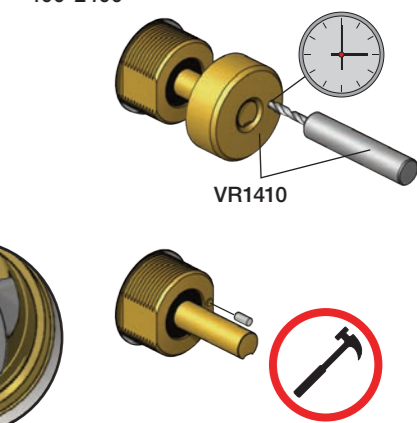

X	VR2260 + VR1400 + VR1020K
45 - 57 mm	Std.
35 - 45 mm	+10
25 - 35 mm	+20
15 - 25 mm	+30
5 - 15 mm	+40
-5 - 5 mm	+50

	L	L1	L2	H
A	220 mm 8 1/2"			
B	318 mm 12 1/2"	78 mm 3 1/16"		95 mm 3 3/4"
C				
D				
E	396 mm 15 1/2"		156 mm 6 1/8"	

A 100, 2100, 200V, 2200V, 400V, 2400V

C 300, 2300

D 400NV, 2400NV, 400TV, 2400TV

B 100X, 2100X

E 400FV, 2400FV, 400RV, 2400RV

Montering av förlängning

VR1260+

VR2260+

VR1020K, VR2019+, VR2119+

VR1400+

400-2400

1 Demontera sidofixturerna.
Ta inte bort ljudisolering och Skyddskåpor.

NB.
Boxen levereras inte av VOLA.
Utan köps genom ÅF eller Grossist.

Blandaren justeras ut 10 mm enligt måttskiss,
vid vägbeklädnad under 15 mm justeras blandaren
inte ut då blandaren är försedd med förlängningar
+10 som standard.