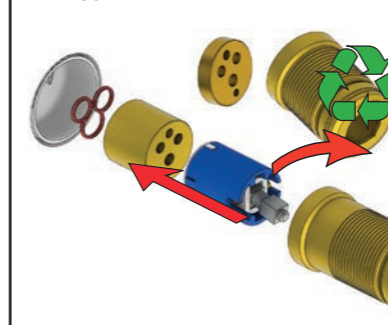

X	VR2260 + VR1400 + VR1020K
45 - 57 mm	Std.
35 - 45 mm	+10
25 - 35 mm	+20
15 - 25 mm	+30
5 - 15 mm	+40
-5 - 5 mm	+50

	L	L1	L2	H
A	220 mm 8 1/2"			
B	318 mm 12 1/2"	78 mm 3 1/16"		95 mm 3 3/4"
C				
D				
E	396 mm 15 1/2"		156 mm 6 1/8"	

A 100, 2100, 200V, 2200V, 400V, 2400V

C 300, 2300

D 400NV, 2400NV, 400TV, 2400TV

B 100X, 2100X

E 400FV, 2400FV, 400RV, 2400RV

Montering av förlängning

VR1260+

VR2260+

VR1020K, VR2019+, VR2119+

VR1400+

400-2400

1 Demontera sidofixturerna.
Ta inte bort ljudisolering och Skyddskåpor.

NB.
Boxen levereras inte av VOLA.
Utan köps genom ÅF eller Grossist.

Blandaren justeras ut 10 mm enligt måttskiss,
vid vägbeklädnad under 15 mm justeras blandaren
inte ut då blandaren är försedd med förlängningar
+10 som standard.