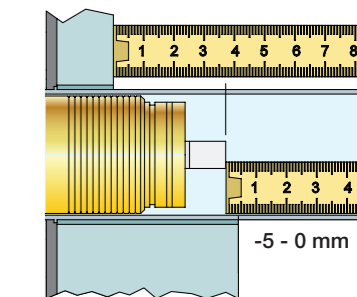

Max. 65°C, 150°F

Max.: 10 Bar/145 psi

Installasjonsexempel: 2400NV

Förlängning

T Min. 15 mm
 Max 65 mm

Y Min. 48 mm
 Max. 110 mm

T	Y	VR1260/2260/1400/1020K
3 - 15 mm	110 - 98 mm	Std.
15 - 25 mm	98 - 88 mm	+10 STANDARD SVERIGE
25 - 35 mm	88 - 78 mm	+20
35 - 45 mm	78 - 68 mm	+30
45 - 55 mm	68 - 58 mm	+40
55 - 65 mm	58 - 48 mm	+50

Förlängning, eftermontering

* +10 - STANDARD SVERIGE

100 - 400:
 62 - 0 mm

X 62 - 0 mm

2100 - 2400:

X 57 - 0 mm

X	VR1260 + VR1400 + VR1020K
50 - 52 mm	Std.
40 - 50 mm	+10
30 - 40 mm	+20
20 - 30 mm	+30
10 - 20 mm	+40
0 - 10 mm	+50

X	VR2260 + VR1400 + VR1020K
45 - 57 mm	Std.
35 - 45 mm	+10
25 - 35 mm	+20
15 - 25 mm	+30
5 - 15 mm	+40
-5 - 5 mm	+50

	L	L1	L2	H
A	220 mm 8 1/2"			
B	318 mm 12 1/2"	78 mm 3 1/16"		95 mm 3 3/4"
C				
D				
E	396 mm 15 1/2"		156 mm 6 1/8"	