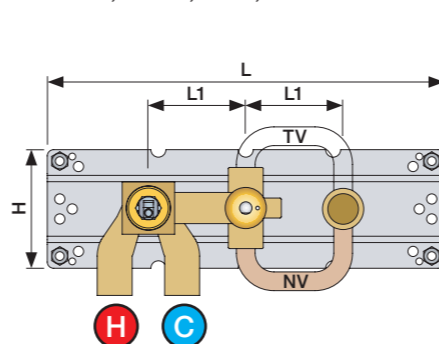

D 400NV, 2400NV, 400TV, 2400TV