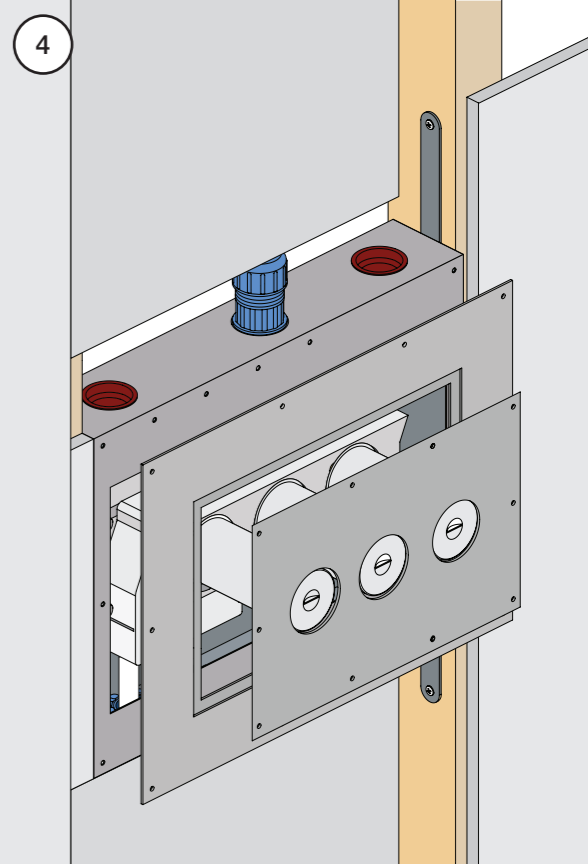

VR1020K, VR2019+, VR2119+

VR1400+

400-2400

1 Demontera sidofixturerna.
Ta inte bort ljudisolering och Skyddskåpor.

NB.
Boxen levereras inte av VOLA.
Utan köps genom ÅF eller Grossist.

Blandaren justeras ut 10 mm enligt måttskiss,
vid vägbeklädnad under 15 mm justeras blandaren
inte ut då blandaren är försedd med förlängningar
+10 som standard.