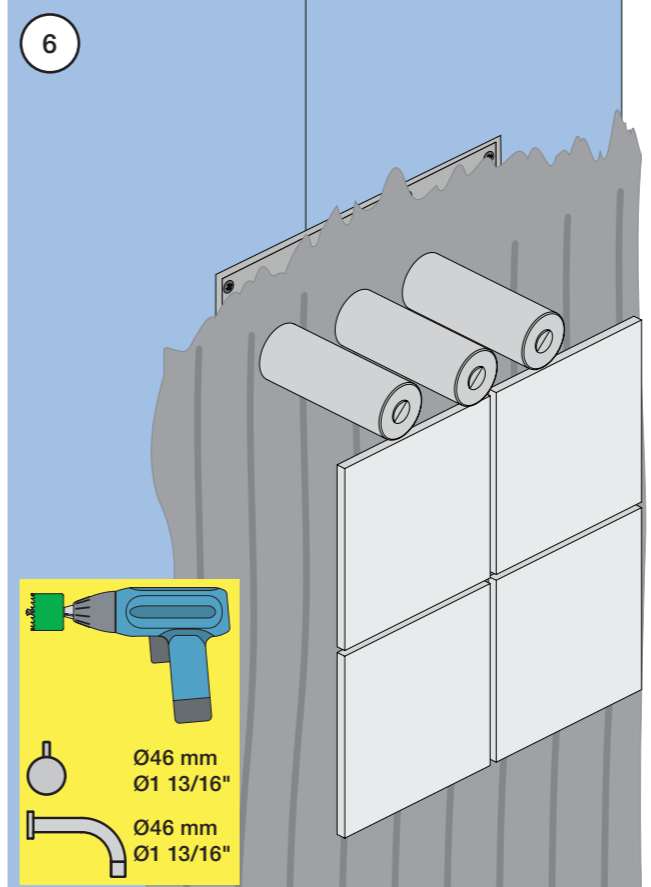

VR1020K, VR2019+, VR2119+

VR1400+

400-2400

1 Demontera sidofixturerna.
Ta inte bort ljudisolering och Skyddskåpor.

NB.
Boxen levereras inte av VOLA.
Utan köps genom ÅF eller Grossist.

Blandaren justeras ut 10 mm enligt måttskiss,
vid vägbeklädnad under 15 mm justeras blandaren
inte ut då blandaren är försedd med förlängningar
+10 som standard.