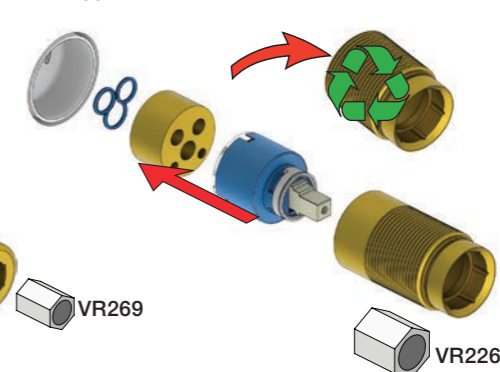

X	VR2260 + VR1400 + VR1020K
45 - 57 mm	Std.
35 - 45 mm	+10
25 - 35 mm	+20
15 - 25 mm	+30
5 - 15 mm	+40
-5 - 5 mm	+50

	L	L1	L2	H
A	220 mm 8 1/2"			
B	318 mm 12 1/2"	78 mm 3 1/16"		95 mm 3 3/4"
C				
D				
E	396 mm 15 1/2"		156 mm 6 1/8"	

A 100, 2100, 200V, 2200V, 400V, 2400V

C 300, 2300

D 400NV, 2400NV, 400TV, 2400TV

B 100X, 2100X

E 400FV, 2400FV, 400RV, 2400RV

Montering av förlängning

VR1260+

VR2260+

VR1020K, VR2019+, VR2119+

VR1400+

400-2400

1 Demontera sidofixturerna.
Ta inte bort ljudisolering och Skyddskåpor.

NB.
Boxen levereras inte av VOLA.
Utan köps genom ÅF eller Grossist.

Blandaren justeras ut 10 mm enligt måttskiss,
vid vägbeklädnad under 15 mm justeras blandaren
inte ut då blandaren är försedd med förlängningar
+10 som standard.