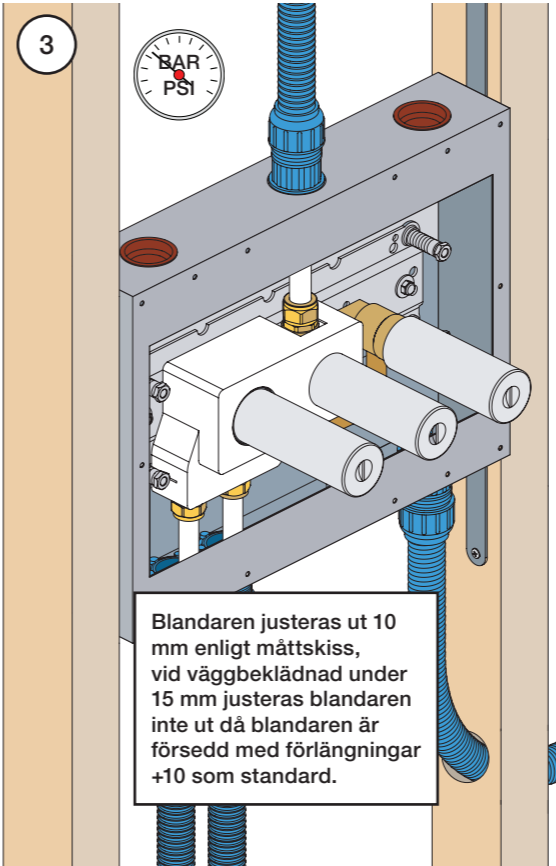

VR1020K, VR2019+, VR2119+

VR1400+

400-2400

1 Demontera sidofixturerna.
Ta inte bort ljudisolering och Skyddskåpor.

NB.
Boxen levereras inte av VOLA.
Utan köps genom ÅF eller Grossist.

Blandaren justeras ut 10 mm enligt måttskiss,
vid vägbeklädnad under 15 mm justeras blandaren
inte ut då blandaren är försedd med förlängningar
+10 som standard.