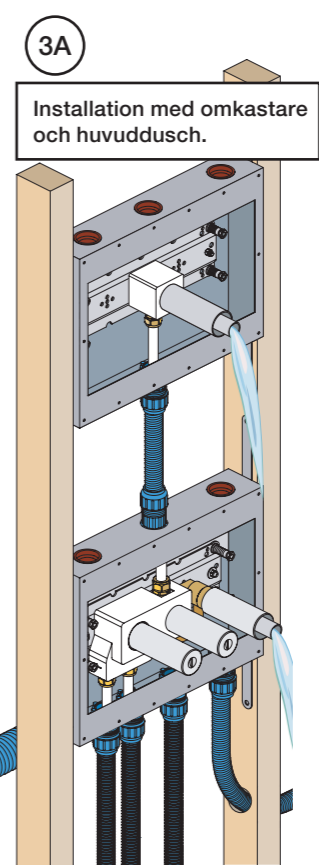

VR1020K, VR2019+, VR2119+

VR1400+

400-2400

1 Demontera sidofixturerna.
Ta inte bort ljudisolering och Skyddskåpor.

NB.
Boxen levereras inte av VOLA.
Utan köps genom ÅF eller Grossist.

Blandaren justeras ut 10 mm enligt måttskiss,
vid vägbeklädnad under 15 mm justeras blandaren
inte ut då blandaren är försedd med förlängningar
+10 som standard.