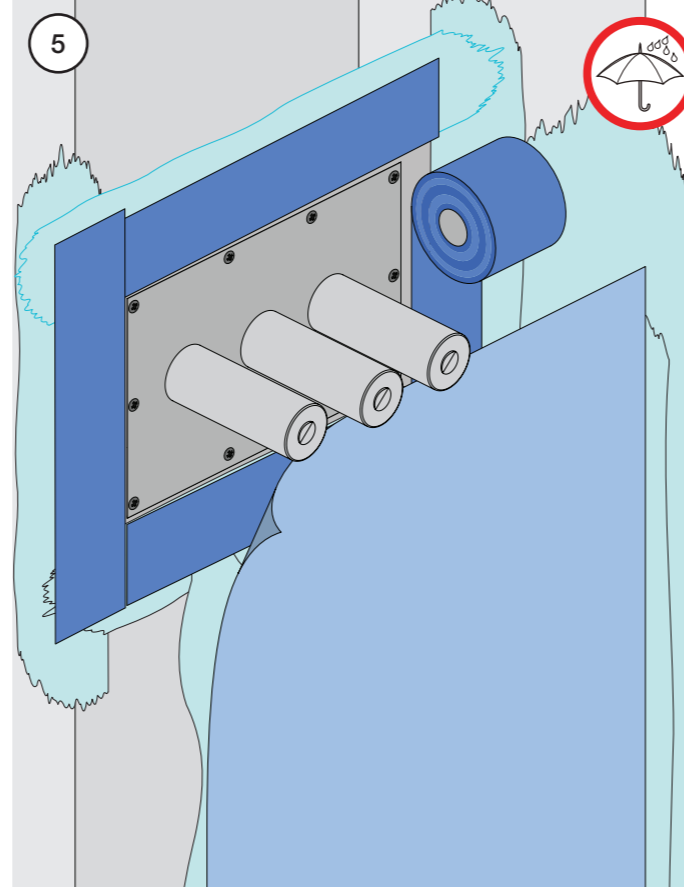

VR1020K, VR2019+, VR2119+

VR1400+

400-2400

1 Demontera sidofixturerna.
Ta inte bort ljudisolering och Skyddskåpor.

NB.
Boxen levereras inte av VOLA.
Utan köps genom ÅF eller Grossist.

Blandaren justeras ut 10 mm enligt måttskiss,
vid vägbeklädnad under 15 mm justeras blandaren
inte ut då blandaren är försedd med förlängningar
+10 som standard.