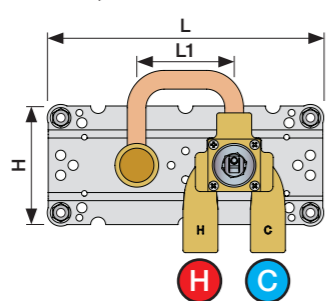

X	VR2260 + VR1400 + VR1020K
45 - 57 mm	Std.
35 - 45 mm	+10
25 - 35 mm	+20
15 - 25 mm	+30
5 - 15 mm	+40
-5 - 5 mm	+50

	L	L1	L2	H
A	220 mm 8 1/2"			
B	318 mm 12 1/2"	78 mm 3 1/16"		95 mm 3 3/4"
C				
D				
E	396 mm 15 1/2"		156 mm 6 1/8"	

A 100, 2100, 200V, 2200V, 400V, 2400V

C 300, 2300

D 400NV, 2400NV, 400TV, 2400TV

B 100X, 2100X

E 400FV, 2400FV, 400RV, 2400RV

Montering av förlängning

VR1260+

VR2260+

VR1020K, VR2019+, VR2119+

VR1400+

400-2400

1 Demontera sidofixturerna.
Ta inte bort ljudisolering och Skyddskåpor.

NB.
Boxen levereras inte av VOLA.
Utan köps genom ÅF eller Grossist.

Blandaren justeras ut 10 mm enligt måttskiss,
vid vägbeklädnad under 15 mm justeras blandaren
inte ut då blandaren är försedd med förlängningar
+10 som standard.