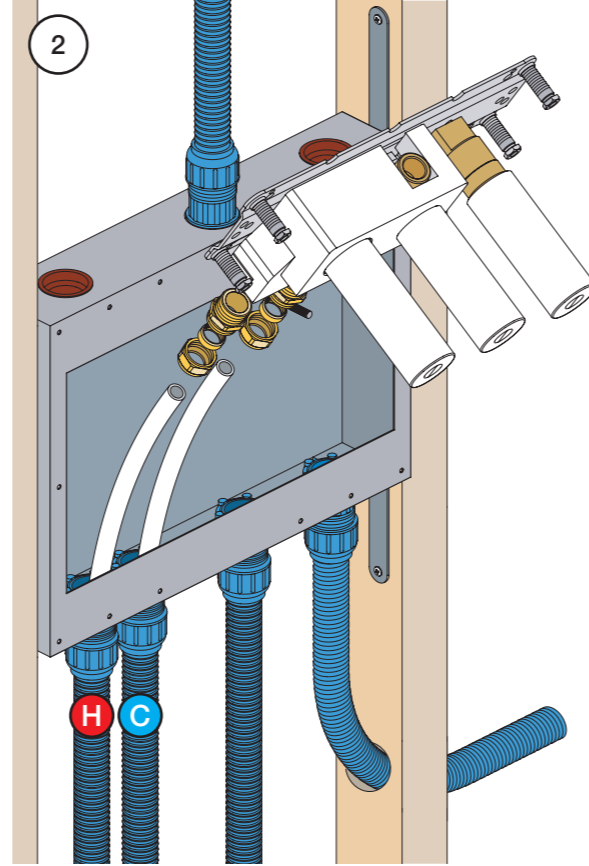

VR1020K, VR2019+, VR2119+

VR1400+

400-2400

1 Demontera sidofixturerna.
Ta inte bort ljudisolering och Skyddskåpor.

NB.
Boxen levereras inte av VOLA.
Utan köps genom ÅF eller Grossist.

Blandaren justeras ut 10 mm enligt måttskiss,
vid vägbeklädnad under 15 mm justeras blandaren
inte ut då blandaren är försedd med förlängningar
+10 som standard.