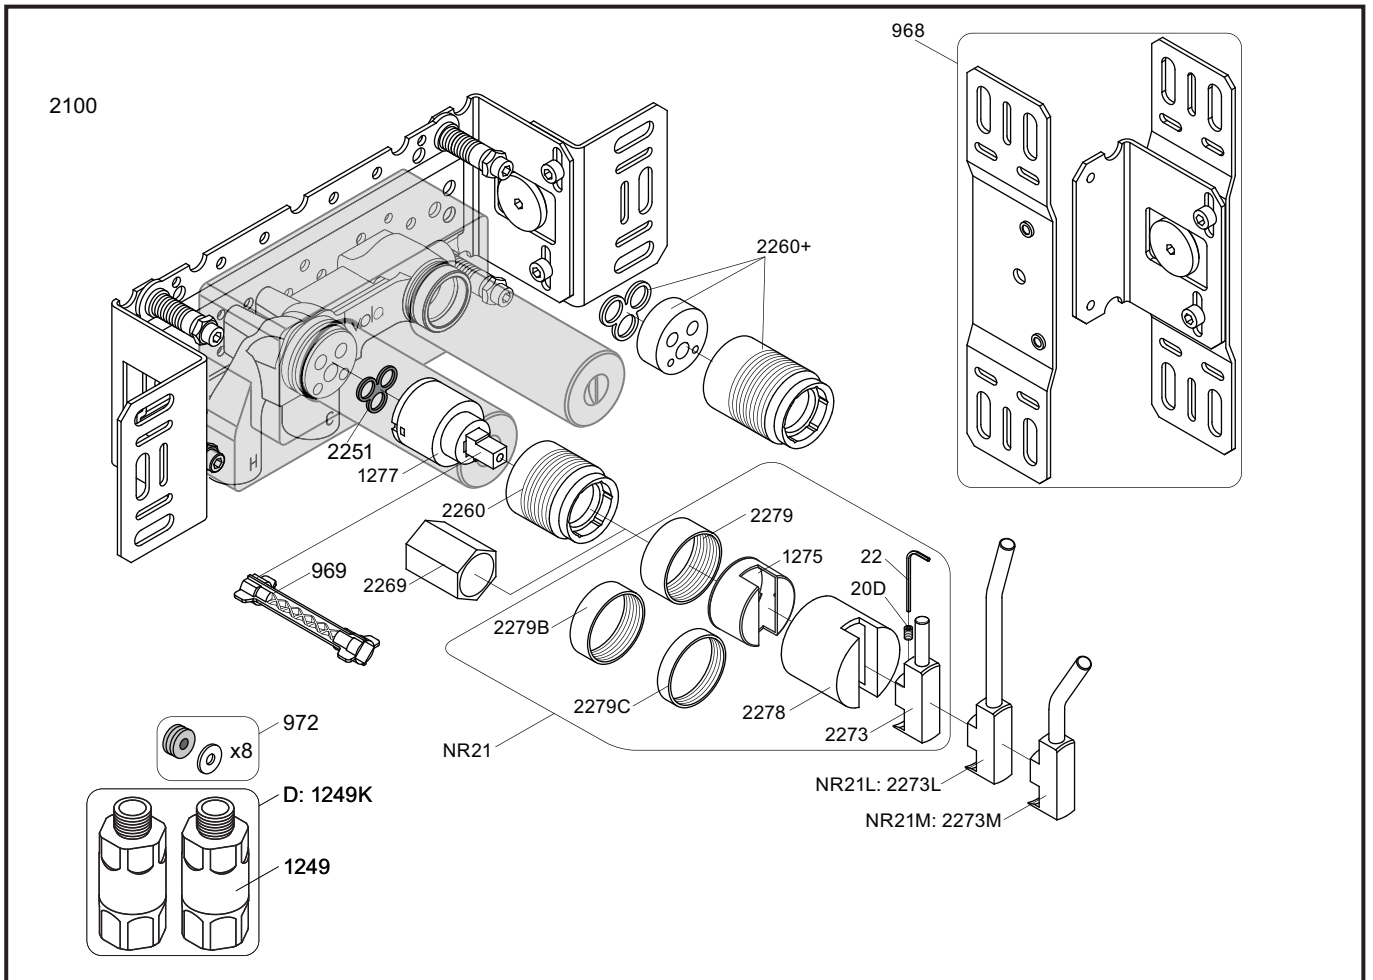

VR1020K, VR2019+, VR2119+

VR1400+

400-2400

1 Demontera sidofixturerna.
Ta inte bort ljudisolering och Skyddskåpor.

NB.
Boxen levereras inte av VOLA.
Utan köps genom ÅF eller Grossist.

Blandaren justeras ut 10 mm enligt måttskiss,
vid vägbeklädnad under 15 mm justeras blandaren
inte ut då blandaren är försedd med förlängningar
+10 som standard.