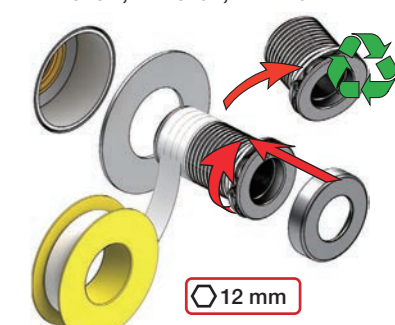

VR1020K, VR2019+, VR2119+