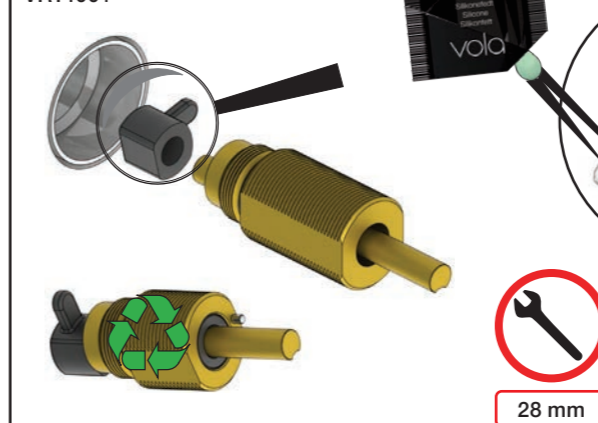

A 100, 2100, 200V, 2200V, 400V, 2400V

C 300, 2300

D 400NV, 2400NV, 400TV, 2400TV

B 100X, 2100X

E 400FV, 2400FV, 400RV, 2400RV

Montering av förlängning

VR1260+

VR2260+

VR1020K, VR2019+, VR2119+

VR1400+

400-2400

1 Demontera sidofixturerna.
Ta inte bort ljudisolering och Skyddskåpor.

NB.
Boxen levereras inte av VOLA.
Utan köps genom ÅF eller Grossist.

Blandaren justeras ut 10 mm enligt måttskiss,
vid vägbeklädnad under 15 mm justeras blandaren
inte ut då blandaren är försedd med förlängningar
+10 som standard.