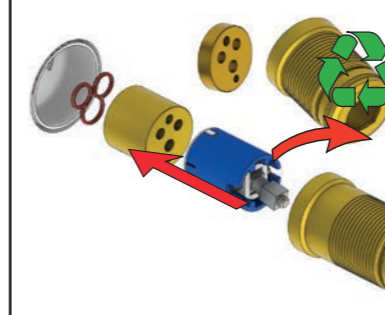

X	VR2260 + VR1400 + VR1020K
45 - 57 mm	Std.
35 - 45 mm	+10
25 - 35 mm	+20
15 - 25 mm	+30
5 - 15 mm	+40
-5 - 5 mm	+50

	L	L1	L2	H
A	220 mm 8 1/2"			
B	318 mm 12 1/2"	78 mm 3 1/16"		95 mm 3 3/4"
C				
D				
E	396 mm 15 1/2"		156 mm 6 1/8"	

A 100, 2100, 200V, 2200V, 400V, 2400V

C 300, 2300

D 400NV, 2400NV, 400TV, 2400TV

B 100X, 2100X

E 400FV, 2400FV, 400RV, 2400RV

Montering av förlängning

VR1260+

VR2260+

VR1020K, VR2019+, VR2119+

VR1400+

400-2400

1 Demontera sidofixturerna.  
Ta inte bort ljudisolering och Skyddskåpor.

NB.  
Boxen levereras inte av VOLA.  
Utan köps genom ÅF eller Grossist.

Blandaren justeras ut 10 mm enligt måttskiss, vid vägbeklädnad under 15 mm justeras blandaren inte ut då blandaren är försedd med förlängningar +10 som standard.