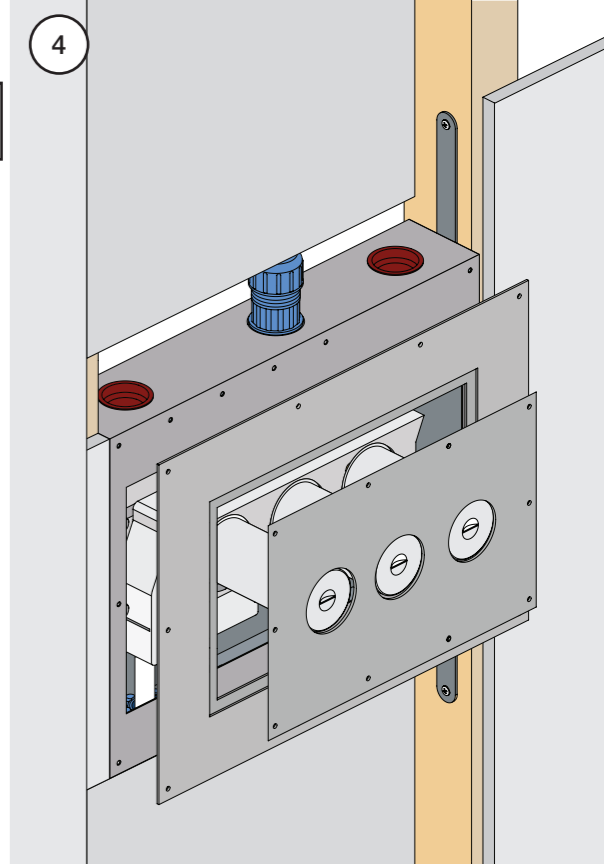

VR1020K, VR2019+, VR2119+

VR1400+

400-2400

1 Demontera sidofixturerna.  
Ta inte bort ljudisolering och Skyddskåpor.

NB.  
Boxen levereras inte av VOLA.  
Utan köps genom ÅF eller Grossist.

Blandaren justeras ut 10 mm enligt måttskiss, vid vägbeklädnad under 15 mm justeras blandaren inte ut då blandaren är försedd med förlängningar +10 som standard.