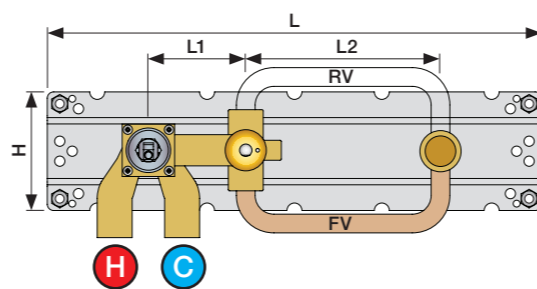

X	VR2260 + VR1400 + VR1020K
45 - 57 mm	Std.
35 - 45 mm	+10
25 - 35 mm	+20
15 - 25 mm	+30
5 - 15 mm	+40
-5 - 5 mm	+50

	L	L1	L2	H
A	220 mm 8 1/2"			
B	318 mm 12 1/2"	78 mm 3 1/16"		95 mm 3 3/4"
C				
D				
E	396 mm 15 1/2"		156 mm 6 1/8"	

A 100, 2100, 200V, 2200V, 400V, 2400V

C 300, 2300

D 400NV, 2400NV, 400TV, 2400TV

B 100X, 2100X

E 400FV, 2400FV, 400RV, 2400RV

Montering av förlängning

VR1260+

VR2260+

VR1020K, VR2019+, VR2119+

VR1400+

400-2400

1 Demontera sidofixturerna.  
Ta inte bort ljudisolering och Skyddskåpor.

NB.  
Boxen levereras inte av VOLA.  
Utan köps genom ÅF eller Grossist.

Blandaren justeras ut 10 mm enligt måttskiss, vid vägbeklädnad under 15 mm justeras blandaren inte ut då blandaren är försedd med förlängningar +10 som standard.