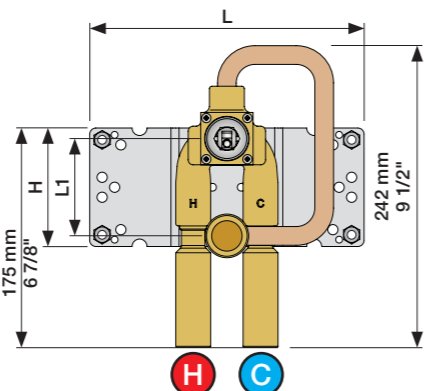

VOLA 100, 100X, 200, 200V, 300
VOLA 400DV, 400, 400V, 400N, 400NV, 400T
VOLA 400TV, 400F, 400FV, 400R, 400RV
VOLA 2100, 2100X, 2200, 2200V, 2300, 2400
VOLA 2400V, 2400N, 2400NV, 2400T, 2400TV
VOLA 2400F, 2400FV, 2400R, 2400RV

Monteringsvägledning

NB.
Boxen leveraras inte av VOLA.
Utan köps genom ÅF eller Grossist.

www.vola.com

SE_100-2100_V2 40998364
11-07-2024

Data, 3 Bar/43.5 Psi:

	l/min.	Gal/min.
100:	18,3	4.8
400V:	15,6	4.1
2100:	25,2	6.7
2400V:	22,2	5.9

Max. 65°C, 150°F

Max.: 10 Bar/145 psi

Installations exempel: 2400NV

Förlängning

T Min. 15 mm
Max 65 mm

Y Min. 48 mm
Max. 110 mm

T	Y	VR1260/2260/1400/1020K
3 - 15 mm	110 - 98 mm	Std.
15 - 25 mm	98 - 88 mm	+10 STANDARD SVERIGE
25 - 35 mm	88 - 78 mm	+20
35 - 45 mm	78 - 68 mm	+30
45 - 55 mm	68 - 58 mm	+40
55 - 65 mm	58 - 48 mm	+50

Förlängning, eftermontering

* +10 - STANDARD SVERIGE

100 - 400:
62 - 0 mm

X 62 - 0 mm

2100 - 2400:

X 57 - 0 mm

X	VR1260 + VR1400 + VR1020K
50 - 52 mm	Std.
40 - 50 mm	+10
30 - 40 mm	+20
20 - 30 mm	+30
10 - 20 mm	+40
0 - 10 mm	+50

X	VR2260 + VR1400 + VR1020K
45 - 57 mm	Std.
35 - 45 mm	+10
25 - 35 mm	+20
15 - 25 mm	+30
5 - 15 mm	+40
-5 - 5 mm	+50

	L	L1	L2	H
A	220 mm 8 1/2"			
B	318 mm 12 1/2"	78 mm 3 1/16"		95 mm 3 3/4"
C				
D				
E	396 mm 15 1/2"		156 mm 6 1/8"	

C 300, 2300

Montering av förlängning