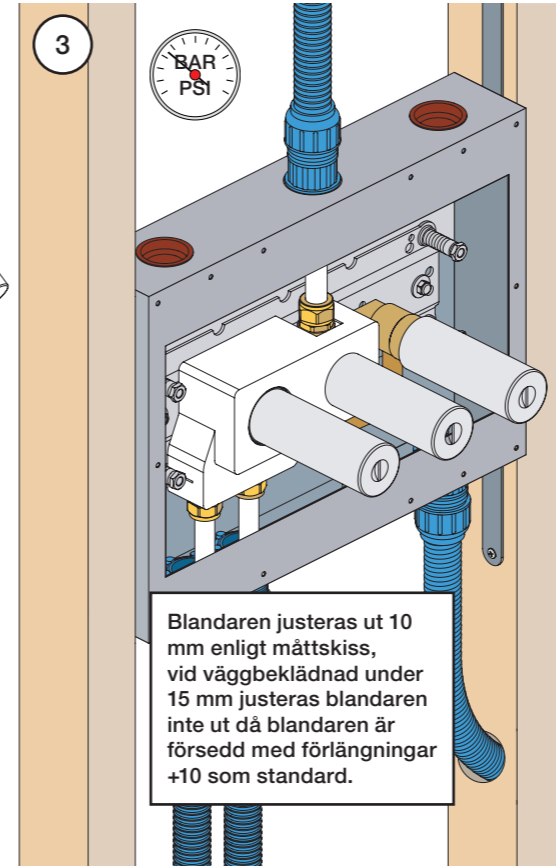

VR1020K, VR2019+, VR2119+

VR1400+

400-2400

1 Demontera sidofixturerna.  
Ta inte bort ljudisolering och Skyddskåpor.

NB.  
Boxen levereras inte av VOLA.  
Utan köps genom ÅF eller Grossist.

Blandaren justeras ut 10 mm enligt måttskiss, vid vägbeklädnad under 15 mm justeras blandaren inte ut då blandaren är försedd med förlängningar +10 som standard.