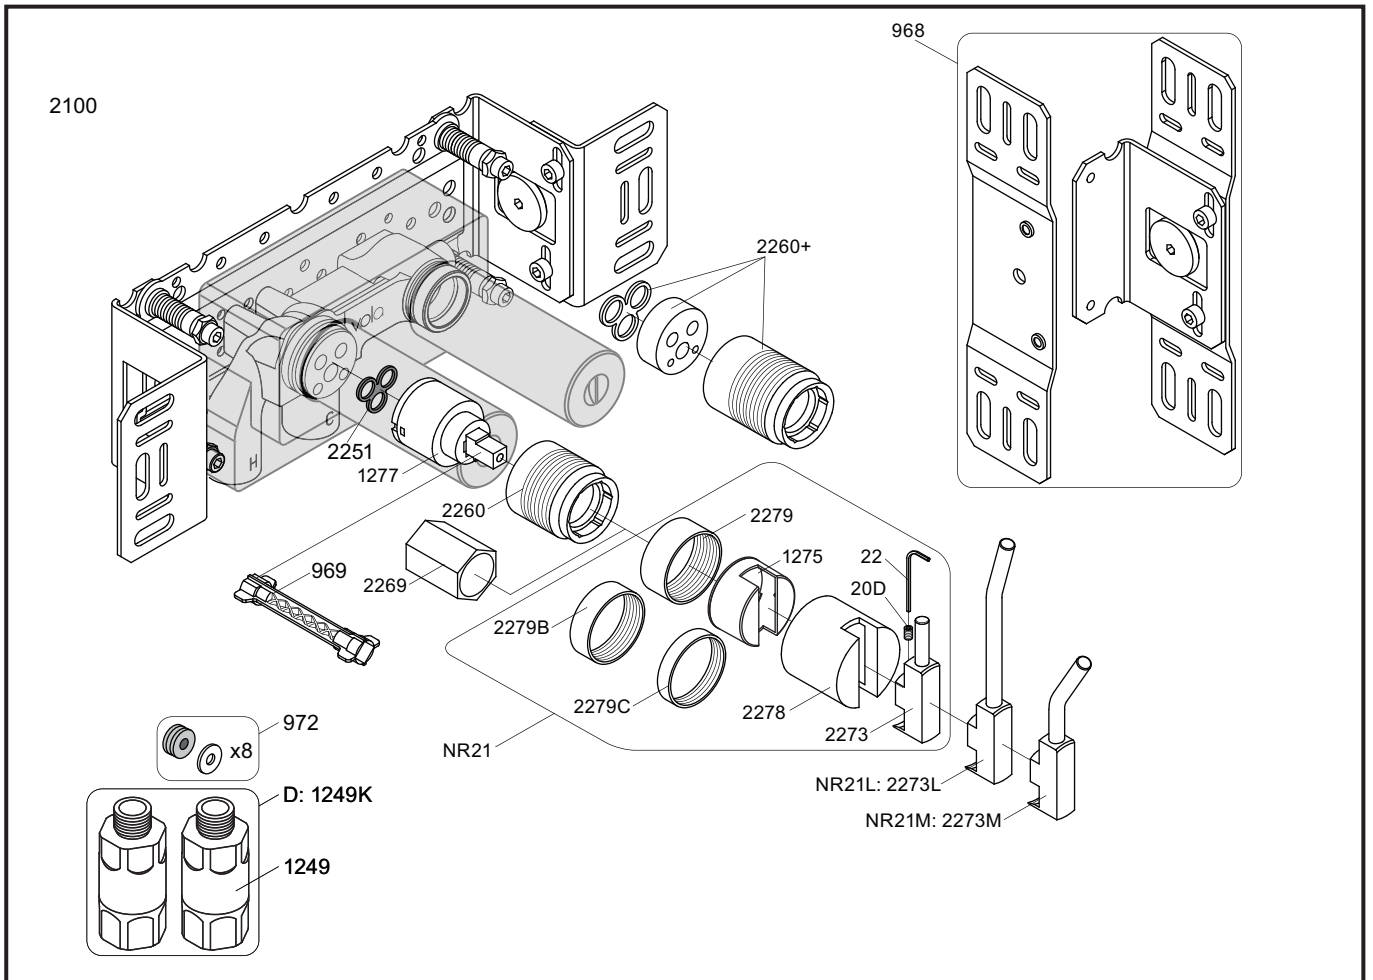

VR1020K, VR2019+, VR2119+

VR1400+

400-2400

1 Demontera sidofixturerna.  
Ta inte bort ljudisolering och Skyddskåpor.

NB.  
Boxen levereras inte av VOLA.  
Utan köps genom ÅF eller Grossist.

Blandaren justeras ut 10 mm enligt måttskiss, vid vägbeklädnad under 15 mm justeras blandaren inte ut då blandaren är försedd med förlängningar +10 som standard.