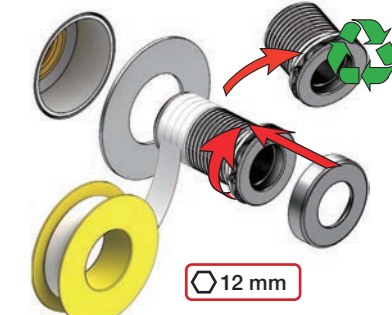

X	VR2260 + VR1400 + VR1020K
45 - 57 mm	Std.
35 - 45 mm	+10
25 - 35 mm	+20
15 - 25 mm	+30
5 - 15 mm	+40
-5 - 5 mm	+50

	L	L1	L2	H
A	220 mm 8 1/2"			
B	318 mm 12 1/2"	78 mm 3 1/16"		95 mm 3 3/4"
C				
D				
E	396 mm 15 1/2"		156 mm 6 1/8"	

A 100, 2100, 200V, 2200V, 400V, 2400V

C 300, 2300

D 400NV, 2400NV, 400TV, 2400TV

B 100X, 2100X

E 400FV, 2400FV, 400RV, 2400RV

Montering av förlängning

VR1260+

VR2260+

VR1020K, VR2019+, VR2119+

VR1400+

400-2400

1 Demontera sidofixturerna.  
Ta inte bort ljudisolering och Skyddskåpor.

NB.  
Boxen levereras inte av VOLA.  
Utan köps genom ÅF eller Grossist.

Blandaren justeras ut 10 mm enligt måttskiss, vid vägbeklädnad under 15 mm justeras blandaren inte ut då blandaren är försedd med förlängningar +10 som standard.