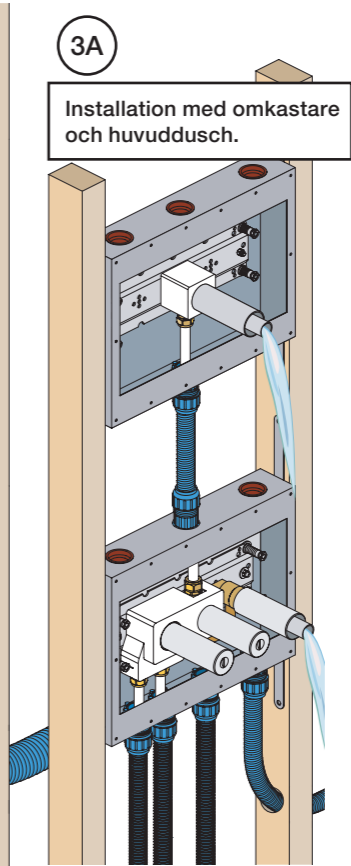

VR1020K, VR2019+, VR2119+

VR1400+

400-2400

1 Demontera sidofixturerna.  
Ta inte bort ljudisolering och Skyddskåpor.

NB.  
Boxen levereras inte av VOLA.  
Utan köps genom ÅF eller Grossist.

Blandaren justeras ut 10 mm enligt måttskiss, vid vägbeklädnad under 15 mm justeras blandaren inte ut då blandaren är försedd med förlängningar +10 som standard.