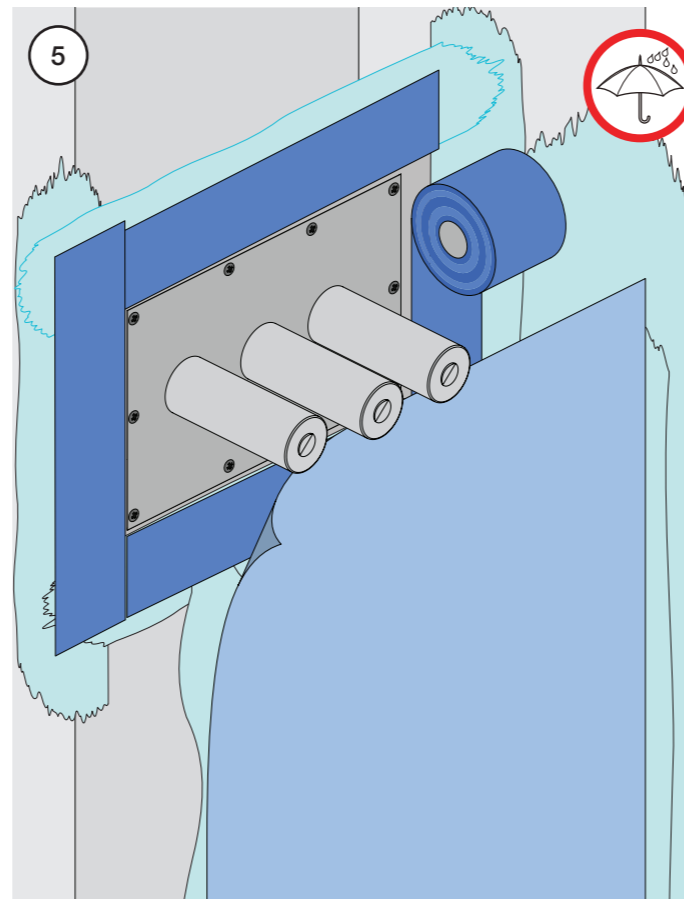

VR1020K, VR2019+, VR2119+

VR1400+

400-2400

1 Demontera sidofixturerna.  
Ta inte bort ljudisolering och Skyddskåpor.

NB.  
Boxen levereras inte av VOLA.  
Utan köps genom ÅF eller Grossist.

Blandaren justeras ut 10 mm enligt måttskiss, vid vägbeklädnad under 15 mm justeras blandaren inte ut då blandaren är försedd med förlängningar +10 som standard.