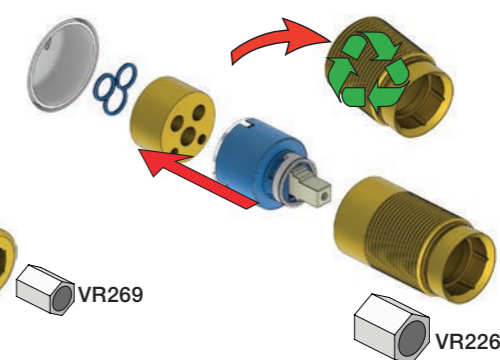

X	VR2260 + VR1400 + VR1020K
45 - 57 mm	Std.
35 - 45 mm	+10
25 - 35 mm	+20
15 - 25 mm	+30
5 - 15 mm	+40
-5 - 5 mm	+50

	L	L1	L2	H
A	220 mm 8 1/2"			
B	318 mm 12 1/2"	78 mm 3 1/16"		95 mm 3 3/4"
C				
D				
E	396 mm 15 1/2"		156 mm 6 1/8"	

A 100, 2100, 200V, 2200V, 400V, 2400V

C 300, 2300

D 400NV, 2400NV, 400TV, 2400TV

B 100X, 2100X

E 400FV, 2400FV, 400RV, 2400RV

Montering av förlängning

VR1260+

VR2260+

VR1020K, VR2019+, VR2119+

VR1400+

400-2400

1 Demontera sidofixturerna.  
Ta inte bort ljudisolering och Skyddskåpor.

NB.  
Boxen levereras inte av VOLA.  
Utan köps genom ÅF eller Grossist.

Blandaren justeras ut 10 mm enligt måttskiss, vid vägbeklädnad under 15 mm justeras blandaren inte ut då blandaren är försedd med förlängningar +10 som standard.