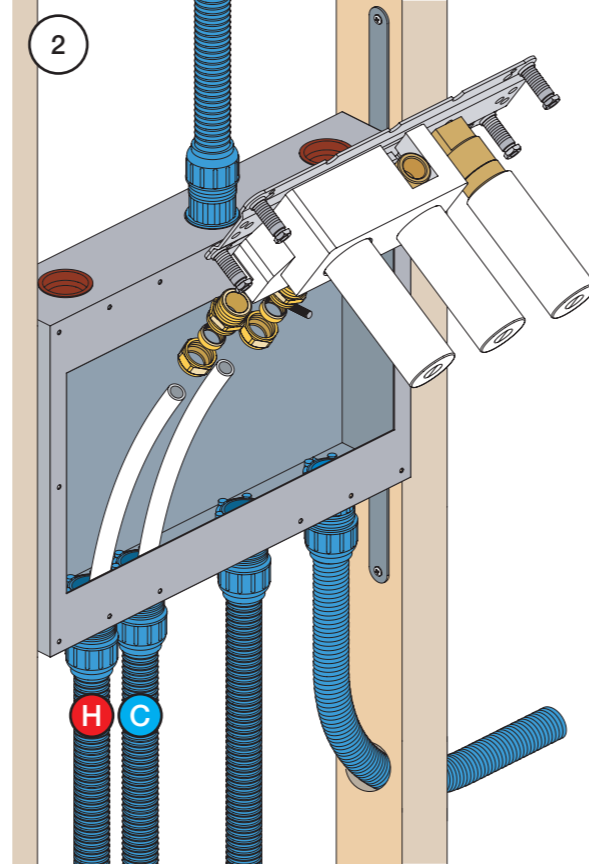

VR1020K, VR2019+, VR2119+

VR1400+

400-2400

1 Demontera sidofixturerna.  
Ta inte bort ljudisolering och Skyddskåpor.

NB.  
Boxen levereras inte av VOLA.  
Utan köps genom ÅF eller Grossist.

Blandaren justeras ut 10 mm enligt måttskiss, vid vägbeklädnad under 15 mm justeras blandaren inte ut då blandaren är försedd med förlängningar +10 som standard.