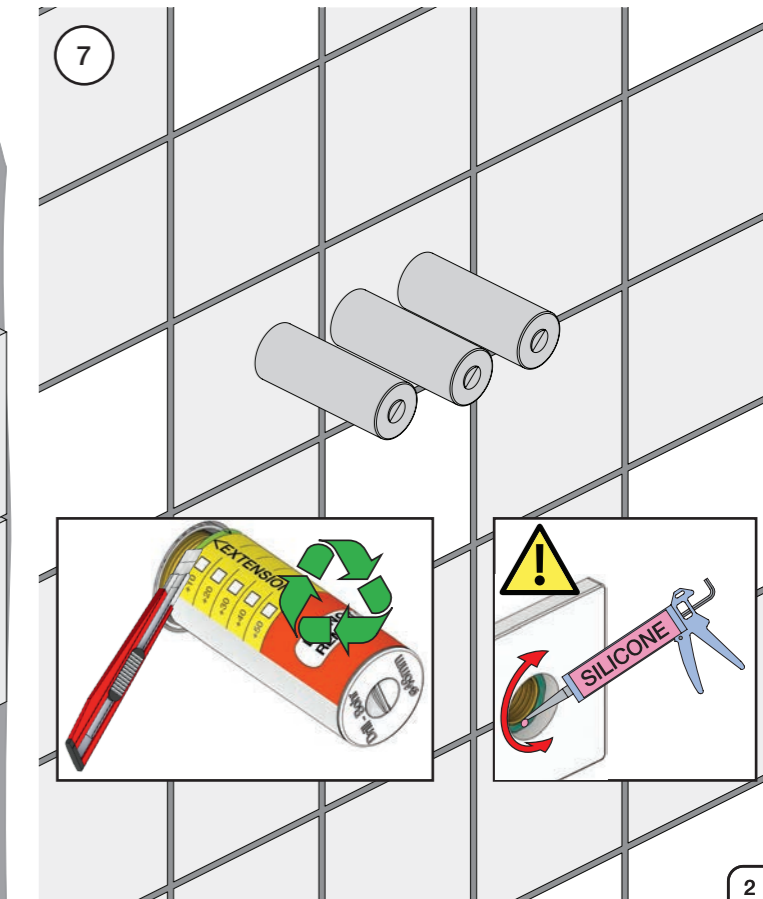

VR1020K, VR2019+, VR2119+

VR1400+

400-2400

1 Demontera sidofixturerna.  
Ta inte bort ljudisolering och Skyddskåpor.

NB.  
Boxen levereras inte av VOLA.  
Utan köps genom ÅF eller Grossist.

Blandaren justeras ut 10 mm enligt måttskiss, vid vägbeklädnad under 15 mm justeras blandaren inte ut då blandaren är försedd med förlängningar +10 som standard.