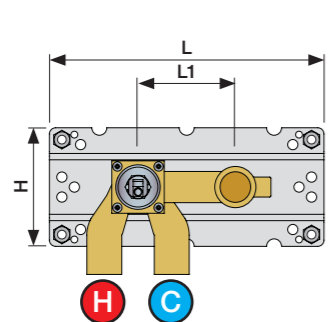

X	VR1260 + VR1400 + VR1020K
50 - 52 mm	Std.
40 - 50 mm	+10
30 - 40 mm	+20
20 - 30 mm	+30
10 - 20 mm	+40
0 - 10 mm	+50

X	VR2260 + VR1400 + VR1020K
45 - 57 mm	Std.
35 - 45 mm	+10
25 - 35 mm	+20
15 - 25 mm	+30
5 - 15 mm	+40
-5 - 5 mm	+50

	L	L1	L2	H
A	220 mm 8 1/2"			
B	318 mm 12 1/2"	78 mm 3 1/16"		95 mm 3 3/4"
C				
D				
E	396 mm 15 1/2"		156 mm 6 1/8"	

A 100, 2100, 200V, 2200V, 400V, 2400V