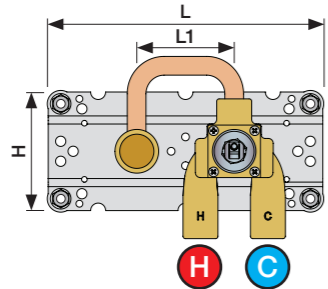

X	VR2260 + VR1400 + VR1020K
45 - 57 mm	Std.
35 - 45 mm	+10
25 - 35 mm	+20
15 - 25 mm	+30
5 - 15 mm	+40
-5 - 5 mm	+50

	L	L1	L2	H
A	220 mm 8 1/2"			
B	318 mm 12 1/2"	78 mm 3 1/16"		95 mm 3 3/4"
C				
D				
E	396 mm 15 1/2"		156 mm 6 1/8"	

A 100, 2100, 200V, 2200V, 400V, 2400V

C 300, 2300

D 400NV, 2400NV, 400TV, 2400TV

B 100X, 2100X

E 400FV, 2400FV, 400RV, 2400RV

Montering av förlängning

VR1260+

VR2260+

VR1020K, VR2019+, VR2119+

VR1400+

400-2400

1 Demontera sidofixturerna.  
Ta inte bort ljudisolering och Skyddskåpor.

NB.  
Boxen levereras inte av VOLA.  
Utan köps genom ÅF eller Grossist.

Blandaren justeras ut 10 mm enligt måttskiss, vid vägbeklädnad under 15 mm justeras blandaren inte ut då blandaren är försedd med förlängningar +10 som standard.