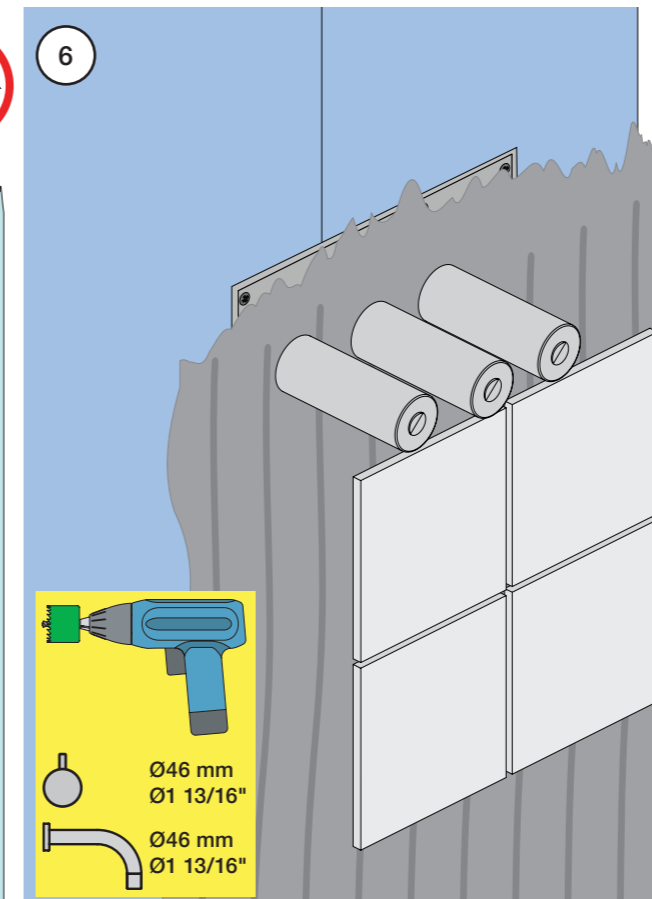

VR1020K, VR2019+, VR2119+

VR1400+

400-2400

1 Demontera sidofixturerna.  
Ta inte bort ljudisolering och Skyddskåpor.

NB.  
Boxen levereras inte av VOLA.  
Utan köps genom ÅF eller Grossist.

Blandaren justeras ut 10 mm enligt måttskiss, vid vägbeklädnad under 15 mm justeras blandaren inte ut då blandaren är försedd med förlängningar +10 som standard.