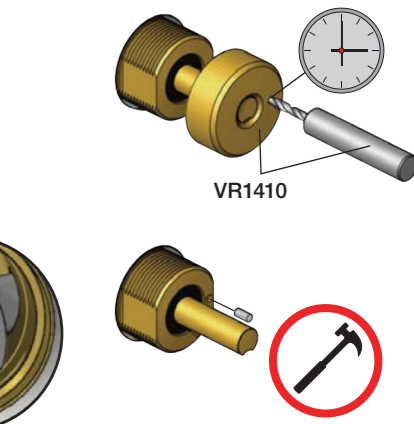

X	VR2260 + VR1400 + VR1020K
45 - 57 mm	Std.
35 - 45 mm	+10
25 - 35 mm	+20
15 - 25 mm	+30
5 - 15 mm	+40
-5 - 5 mm	+50

	L	L1	L2	H
A	220 mm 8 1/2"			
B	318 mm 12 1/2"	78 mm 3 1/16"		95 mm 3 3/4"
C				
D				
E	396 mm 15 1/2"		156 mm 6 1/8"	

A 100, 2100, 200V, 2200V, 400V, 2400V

C 300, 2300

D 400NV, 2400NV, 400TV, 2400TV

B 100X, 2100X

E 400FV, 2400FV, 400RV, 2400RV

Montering av förlängning

VR1260+

VR2260+

VR1020K, VR2019+, VR2119+

VR1400+

400-2400

1 Demontera sidofixturerna.  
Ta inte bort ljudisolering och Skyddskåpor.

NB.  
Boxen levereras inte av VOLA.  
Utan köps genom ÅF eller Grossist.

Blandaren justeras ut 10 mm enligt måttskiss, vid vägbeklädnad under 15 mm justeras blandaren inte ut då blandaren är försedd med förlängningar +10 som standard.