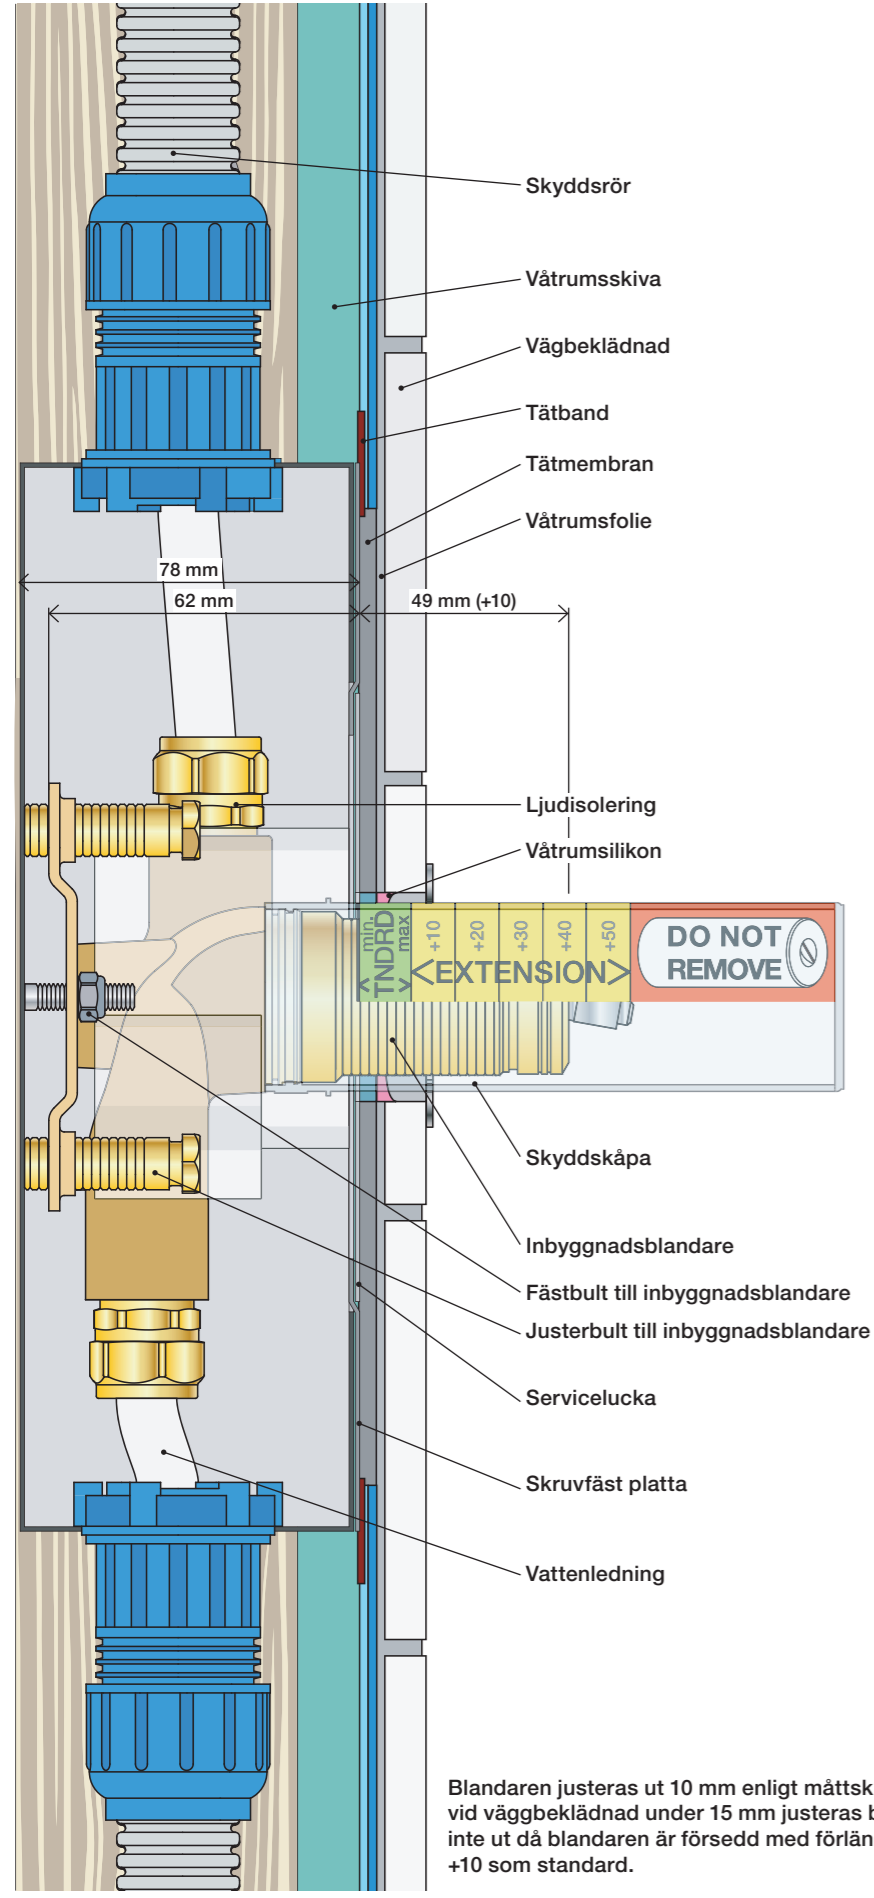

X	VR2260 + VR1400 + VR1020K
45 - 57 mm	Std.
35 - 45 mm	+10
25 - 35 mm	+20
15 - 25 mm	+30
5 - 15 mm	+40
-5 - 5 mm	+50

	L	L1	L2	H
A	220 mm 8 1/2"			
B	318 mm 12 1/2"	78 mm 3 1/16"		95 mm 3 3/4"
C				
D				
E	396 mm 15 1/2"		156 mm 6 1/8"	

VR1020K, VR2019+, VR2119+

VR1400+

400-2400

1 Demontera sidofixturerna.  
Ta inte bort ljudisolering och Skyddskåpor.

NB.  
Boxen levereras inte av VOLA.  
Utan köps genom ÅF eller Grossist.

Blandaren justeras ut 10 mm enligt måttskiss, vid vägbeklädnad under 15 mm justeras blandaren inte ut då blandaren är försedd med förlängningar +10 som standard.

NR21: VR20D, VR22, VR1275, VR2269, VR2273, VR2278, VR2279, VR2279B, VR2279C  
 VR1277K: VR22, VR1277, VR2269

<p>2100</p>	<p>2100X</p>	<p>2200V</p>	<p>2300</p>

**vola**  
 Lunavej 2  
 DK-8700 Horsens  
 Tlf : + 45 7023 5500  
 sales@vola.com  
 www.vola.com

**VOLA 2100**  
 2100X, 2200V, 2300

Date  
 May. 22

Rev.  
 4

Sheet  
 SB 10.7