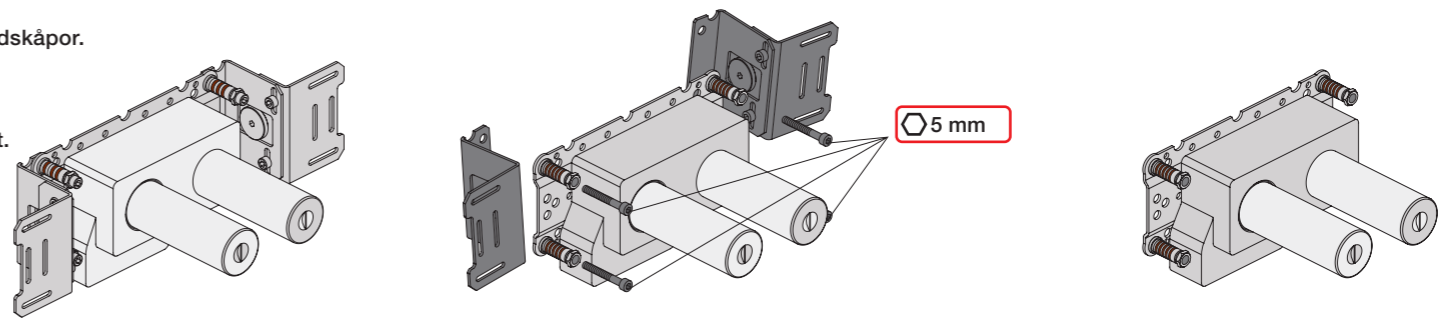

VR1020K, VR2019+, VR2119+

VR1400+

400-2400

1 Demontera sidofixturerna.  
Ta inte bort ljudisolering och Skyddskåpor.

NB.  
Boxen levereras inte av VOLA.  
Utan köps genom ÅF eller Grossist.

Blandaren justeras ut 10 mm enligt måttskiss, vid vägbeklädnad under 15 mm justeras blandaren inte ut då blandaren är försedd med förlängningar +10 som standard.