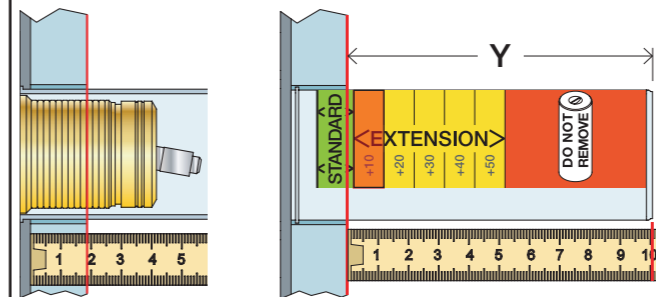

Max. 65°C, 150°F

Max.: 10 Bar/145 psi

Installations exempel: 2400NV

Förlängning

T Min. 15 mm  
 Max 65 mm

Y Min. 48 mm  
 Max. 110 mm

T	Y	VR1260/2260/1400/1020K
3 - 15 mm	110 - 98 mm	Std.
15 - 25 mm	98 - 88 mm	+10 STANDARD SVERIGE
25 - 35 mm	88 - 78 mm	+20
35 - 45 mm	78 - 68 mm	+30
45 - 55 mm	68 - 58 mm	+40
55 - 65 mm	58 - 48 mm	+50

X	VR2260 + VR1400 + VR1020K
45 - 57 mm	Std.
35 - 45 mm	+10
25 - 35 mm	+20
15 - 25 mm	+30
5 - 15 mm	+40
-5 - 5 mm	+50

	L	L1	L2	H
A	220 mm 8 1/2"			
B	318 mm 12 1/2"	78 mm 3 1/16"		95 mm 3 3/4"
C				
D				
E	396 mm 15 1/2"		156 mm 6 1/8"	