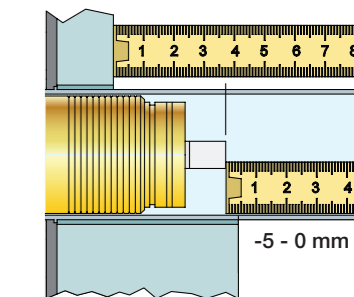

Max. 65°C, 150°F

Max.: 10 Bar/145 psi

Installations exempel: 2400NV

Förlängning

T Min. 15 mm  
 Max 65 mm

Y Min. 48 mm  
 Max. 110 mm

T	Y	VR1260/2260/1400/1020K
3 - 15 mm	110 - 98 mm	Std.
15 - 25 mm	98 - 88 mm	+10 STANDARD SVERIGE
25 - 35 mm	88 - 78 mm	+20
35 - 45 mm	78 - 68 mm	+30
45 - 55 mm	68 - 58 mm	+40
55 - 65 mm	58 - 48 mm	+50

Förlängning, eftermontering

\* +10 - STANDARD SVERIGE

100 - 400:  
 62 - 0 mm

X 62 - 0 mm

2100 - 2400:

X 57 - 0 mm

X	VR1260 + VR1400 + VR1020K
50 - 52 mm	Std.
40 - 50 mm	+10
30 - 40 mm	+20
20 - 30 mm	+30
10 - 20 mm	+40
0 - 10 mm	+50

X	VR2260 + VR1400 + VR1020K
45 - 57 mm	Std.
35 - 45 mm	+10
25 - 35 mm	+20
15 - 25 mm	+30
5 - 15 mm	+40
-5 - 5 mm	+50

	L	L1	L2	H
A	220 mm 8 1/2"			
B	318 mm 12 1/2"	78 mm 3 1/16"		95 mm 3 3/4"
C				
D				
E	396 mm 15 1/2"		156 mm 6 1/8"	