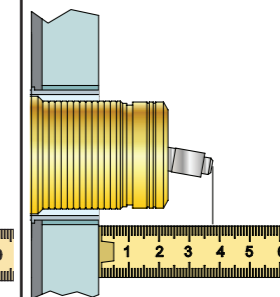

Max. 65°C, 150°F

Max.: 10 Bar/145 psi

Installations exempel: 2400NV

Förlängning

T Min. 15 mm  
 Max 65 mm

Y Min. 48 mm  
 Max. 110 mm

T	Y	VR1260/2260/1400/1020K
3 - 15 mm	110 - 98 mm	Std.
15 - 25 mm	98 - 88 mm	+10 STANDARD SVERIGE
25 - 35 mm	88 - 78 mm	+20
35 - 45 mm	78 - 68 mm	+30
45 - 55 mm	68 - 58 mm	+40
55 - 65 mm	58 - 48 mm	+50

Förlängning, eftermontering

\* +10 - STANDARD SVERIGE

100 - 400:  
 62 - 0 mm

X 62 - 0 mm

2100 - 2400:

X 57 - 0 mm

X	VR1260 + VR1400 + VR1020K
50 - 52 mm	Std.
40 - 50 mm	+10
30 - 40 mm	+20
20 - 30 mm	+30
10 - 20 mm	+40
0 - 10 mm	+50

X	VR2260 + VR1400 + VR1020K
45 - 57 mm	Std.
35 - 45 mm	+10
25 - 35 mm	+20
15 - 25 mm	+30
5 - 15 mm	+40
-5 - 5 mm	+50

	L	L1	L2	H
A	220 mm 8 1/2"			
B	318 mm 12 1/2"	78 mm 3 1/16"		95 mm 3 3/4"
C				
D				
E	396 mm 15 1/2"		156 mm 6 1/8"	