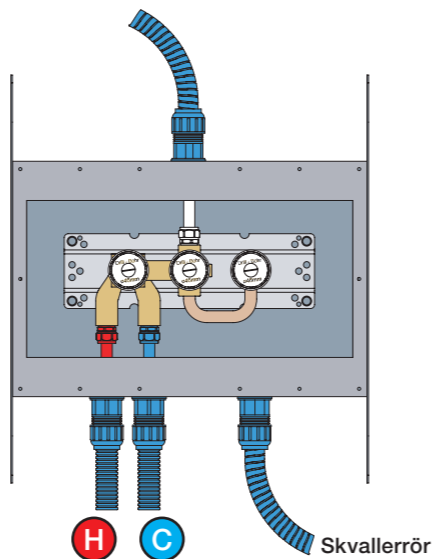

Monteringsvägledning

NB.  
 Boxen leveraras inte av VOLA.  
 Utan köps genom ÅF eller Grossist.

www.vola.com

SE\_100-2100\_V2 40998364  
 11-07-2024

Data, 3 Bar/43.5 Psi:

	l/min.	Gal/min.
100:	18,3	4.8
400V:	15,6	4.1
2100:	25,2	6.7
2400V:	22,2	5.9

Max. 65°C, 150°F

Max.: 10 Bar/145 psi

Installations exempel: 2400NV

Förlängning

T Min. 15 mm  
 Max 65 mm

Y Min. 48 mm  
 Max. 110 mm

T	Y	VR1260/2260/1400/1020K
3 - 15 mm	110 - 98 mm	Std.
15 - 25 mm	98 - 88 mm	+10 STANDARD SVERIGE
25 - 35 mm	88 - 78 mm	+20
35 - 45 mm	78 - 68 mm	+30
45 - 55 mm	68 - 58 mm	+40
55 - 65 mm	58 - 48 mm	+50