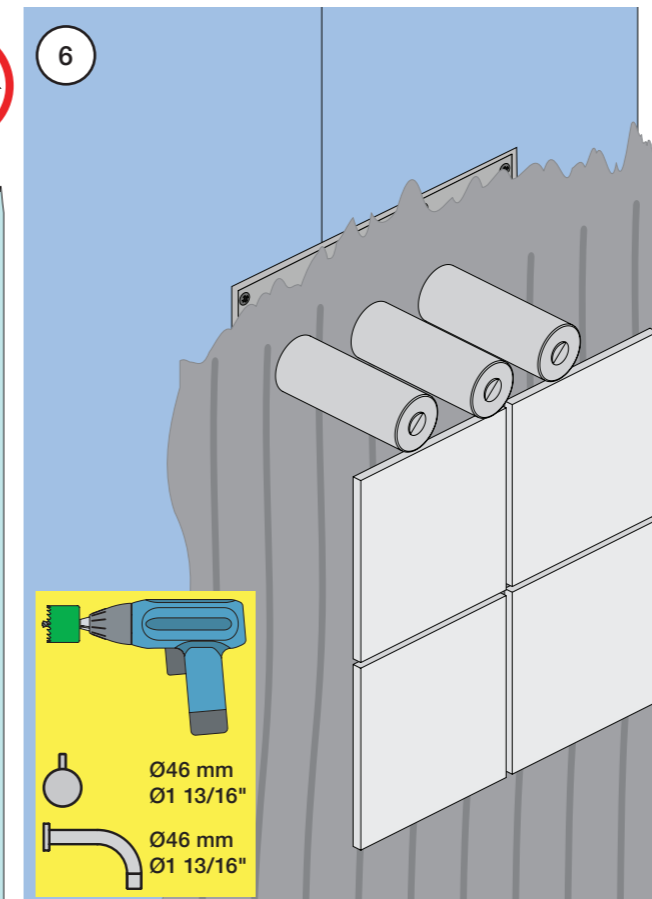

VR1020K, VR2019+, VR2119+

VR1400+

400-2400

1 Demontera sidofixturerna.
Ta inte bort ljudisolering och Skyddskåpor.

NB.
Boxen leveraras inte av VOLA.
Utan köps genom ÅF eller Grossist.

Blandaren justeras ut 10 mm enligt måttskiss,
vid vägbeklädnad under 15 mm justeras blandaren
inte ut då blandaren är försedd med förlängningar
+10 som standard.