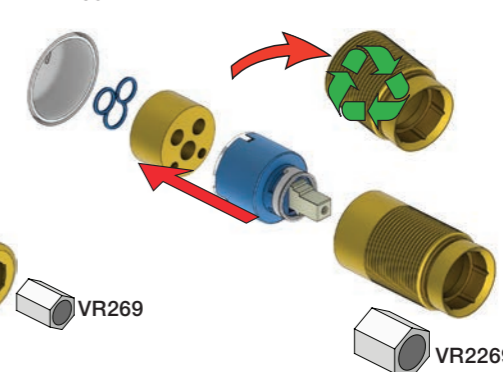

X	VR2260 + VR1400 + VR1020K
45 - 57 mm	Std.
35 - 45 mm	+10
25 - 35 mm	+20
15 - 25 mm	+30
5 - 15 mm	+40
-5 - 5 mm	+50

	L	L1	L2	H
A	220 mm 8 1/2"			
B	318 mm 12 1/2"	78 mm 3 1/16"		95 mm 3 3/4"
C				
D				
E	396 mm 15 1/2"		156 mm 6 1/8"	

A 100, 2100, 200V, 2200V, 400V, 2400V

C 300, 2300

D 400NV, 2400NV, 400TV, 2400TV

B 100X, 2100X

E 400FV, 2400FV, 400RV, 2400RV

Montering av förlängning

VR1260+

VR2260+

VR1020K, VR2019+, VR2119+

VR1400+

400-2400

1 Demontera sidofixturerna.
Ta inte bort ljudisolering och Skyddskåpor.

NB.
Boxen leveraras inte av VOLA.
Utan köps genom ÅF eller Grossist.

Blandaren justeras ut 10 mm enligt måttskiss,
vid vägbeklädnad under 15 mm justeras blandaren
inte ut då blandaren är försedd med förlängningar
+10 som standard.