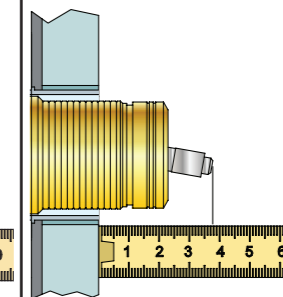

Max. 65°C, 150°F

Max.: 10 Bar/145 psi

Installasjonsexempel: 2400NV

Förlängning

T Min. 15 mm
 Max 65 mm

Y Min. 48 mm
 Max. 110 mm

T	Y	VR1260/2260/1400/1020K
3 - 15 mm	110 - 98 mm	Std.
15 - 25 mm	98 - 88 mm	+10 STANDARD SVERIGE
25 - 35 mm	88 - 78 mm	+20
35 - 45 mm	78 - 68 mm	+30
45 - 55 mm	68 - 58 mm	+40
55 - 65 mm	58 - 48 mm	+50

Förlängning, eftermontering

* +10 - STANDARD SVERIGE

100 - 400:
 62 - 0 mm

X 62 - 0 mm

2100 - 2400:

X 57 - 0 mm

X	VR1260 + VR1400 + VR1020K
50 - 52 mm	Std.
40 - 50 mm	+10
30 - 40 mm	+20
20 - 30 mm	+30
10 - 20 mm	+40
0 - 10 mm	+50

X	VR2260 + VR1400 + VR1020K
45 - 57 mm	Std.
35 - 45 mm	+10
25 - 35 mm	+20
15 - 25 mm	+30
5 - 15 mm	+40
-5 - 5 mm	+50

	L	L1	L2	H
A	220 mm 8 1/2"			
B	318 mm 12 1/2"	78 mm 3 1/16"		95 mm 3 3/4"
C				
D				
E	396 mm 15 1/2"		156 mm 6 1/8"	