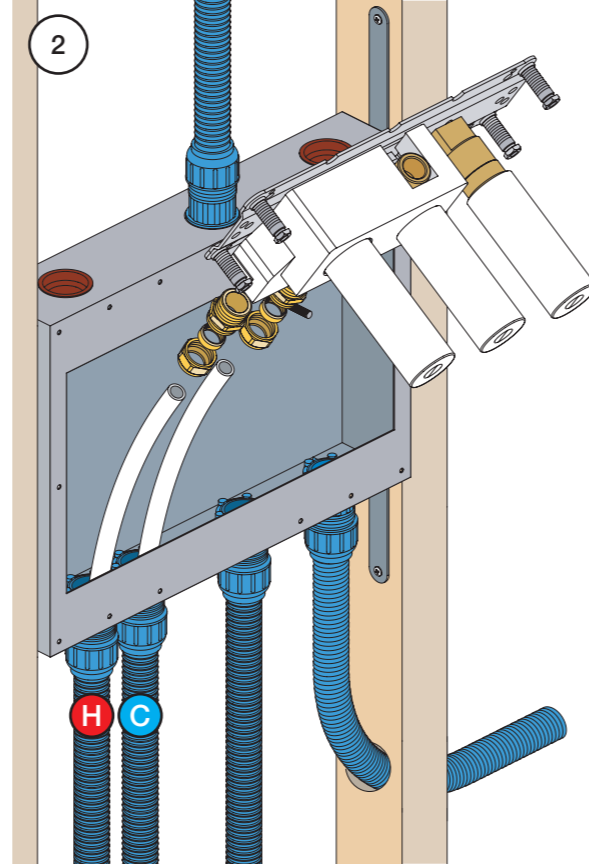

VR1020K, VR2019+, VR2119+

VR1400+

400-2400

1 Demontera sidofixturerna.
Ta inte bort ljudisolering och Skyddskåpor.

NB.
Boxen leveraras inte av VOLA.
Utan köps genom ÅF eller Grossist.

Blandaren justeras ut 10 mm enligt måttskiss,
vid vägbeklädnad under 15 mm justeras blandaren
inte ut då blandaren är försedd med förlängningar
+10 som standard.