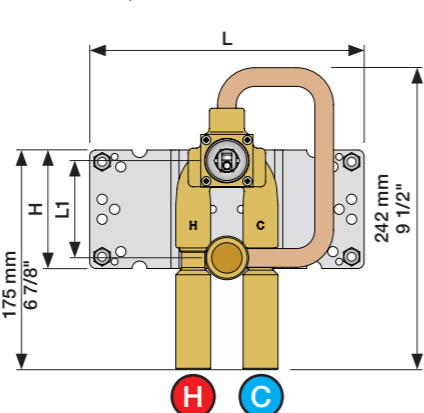

VOLA 100, 100X, 200, 200V, 300
VOLA 400DV, 400, 400V, 400N, 400NV, 400T
VOLA 400TV, 400F, 400FV, 400R, 400RV
VOLA 2100, 2100X, 2200, 2200V, 2300, 2400
VOLA 2400V, 2400N, 2400NV, 2400T, 2400TV
VOLA 2400F, 2400FV, 2400R, 2400RV

Monteringsvägledning

NB.
Boxen leveraras inte av VOLA.
Utan köps genom ÅF eller Grossist.

www.vola.com

SE_100-2100_V2 40998364
11-07-2024

Data, 3 Bar/43.5 Psi:

	l/min.	Gal/min.
100:	18,3	4.8
400V:	15,6	4.1
2100:	25,2	6.7
2400V:	22,2	5.9

Max. 65°C, 150°F

Max.: 10 Bar/145 psi

Installasjonsexempel: 2400NV

Förlängning

T Min. 15 mm
Max 65 mm

Y Min. 48 mm
Max. 110 mm

T	Y	VR1260/2260/1400/1020K
3 - 15 mm	110 - 98 mm	Std.
15 - 25 mm	98 - 88 mm	+10 STANDARD SVERIGE
25 - 35 mm	88 - 78 mm	+20
35 - 45 mm	78 - 68 mm	+30
45 - 55 mm	68 - 58 mm	+40
55 - 65 mm	58 - 48 mm	+50

Förlängning, eftermontering

* +10 - STANDARD SVERIGE

100 - 400:
62 - 0 mm

X 62 - 0 mm

2100 - 2400:

X 57 - 0 mm

X	VR1260 + VR1400 + VR1020K
50 - 52 mm	Std.
40 - 50 mm	+10
30 - 40 mm	+20
20 - 30 mm	+30
10 - 20 mm	+40
0 - 10 mm	+50

X	VR2260 + VR1400 + VR1020K
45 - 57 mm	Std.
35 - 45 mm	+10
25 - 35 mm	+20
15 - 25 mm	+30
5 - 15 mm	+40
-5 - 5 mm	+50

	L	L1	L2	H
A	220 mm 8 1/2"			
B	318 mm 12 1/2"	78 mm 3 1/16"		95 mm 3 3/4"
C				
D				
E	396 mm 15 1/2"		156 mm 6 1/8"	

C 300, 2300

Montering av förlängning