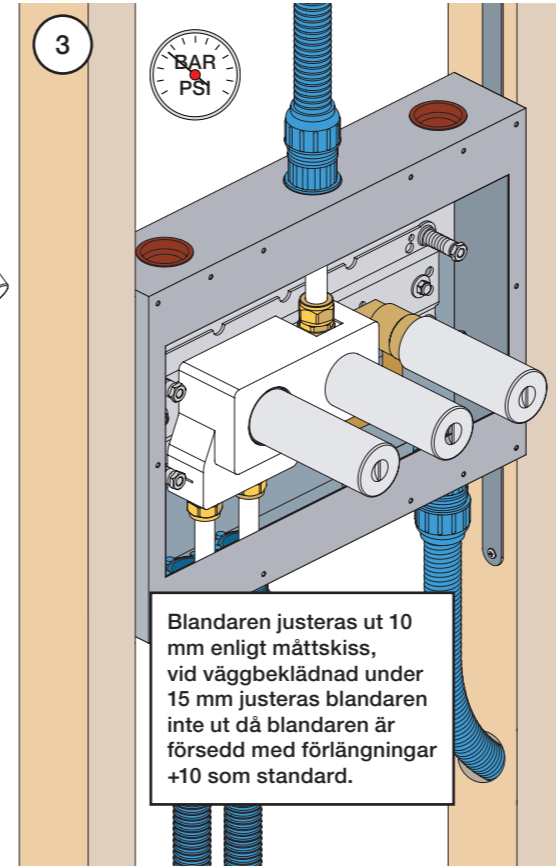

VR1020K, VR2019+, VR2119+

VR1400+

400-2400

1 Demontera sidofixturerna.
Ta inte bort ljudisolering och Skyddskåpor.

NB.
Boxen leveraras inte av VOLA.
Utan köps genom ÅF eller Grossist.

Blandaren justeras ut 10 mm enligt måttskiss,
vid vägbeklädnad under 15 mm justeras blandaren
inte ut då blandaren är försedd med förlängningar
+10 som standard.