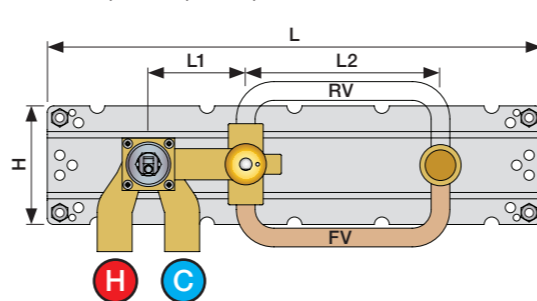

X	VR2260 + VR1400 + VR1020K
45 - 57 mm	Std.
35 - 45 mm	+10
25 - 35 mm	+20
15 - 25 mm	+30
5 - 15 mm	+40
-5 - 5 mm	+50

	L	L1	L2	H
A	220 mm 8 1/2"			
B	318 mm 12 1/2"	78 mm 3 1/16"		95 mm 3 3/4"
C				
D				
E	396 mm 15 1/2"		156 mm 6 1/8"	

A 100, 2100, 200V, 2200V, 400V, 2400V

C 300, 2300

D 400NV, 2400NV, 400TV, 2400TV

B 100X, 2100X

E 400FV, 2400FV, 400RV, 2400RV

Montering av förlängning

VR1260+

VR2260+

VR1020K, VR2019+, VR2119+

VR1400+

400-2400

1 Demontera sidofixturerna.
Ta inte bort ljudisolering och Skyddskåpor.

NB.
Boxen leveraras inte av VOLA.
Utan köps genom ÅF eller Grossist.

Blandaren justeras ut 10 mm enligt måttskiss,
vid vägbeklädnad under 15 mm justeras blandaren
inte ut då blandaren är försedd med förlängningar
+10 som standard.