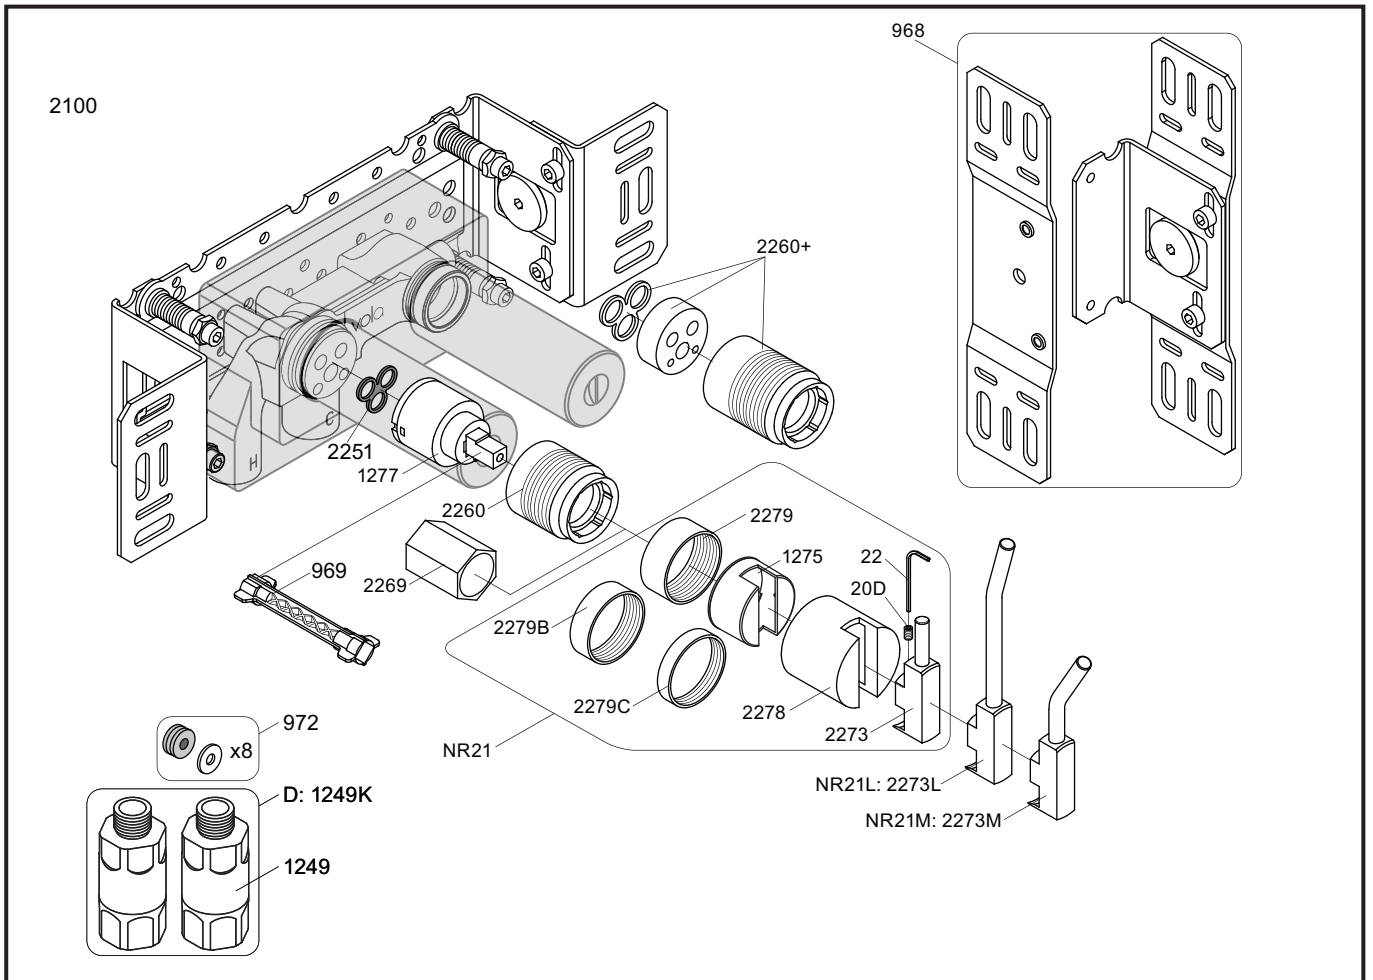

VR1020K, VR2019+, VR2119+

VR1400+

400-2400

1 Demontera sidofixturerna.
Ta inte bort ljudisolering och Skyddskåpor.

NB.
Boxen leveraras inte av VOLA.
Utan köps genom ÅF eller Grossist.

Blandaren justeras ut 10 mm enligt måttskiss,
vid vägbeklädnad under 15 mm justeras blandaren
inte ut då blandaren är försedd med förlängningar
+10 som standard.