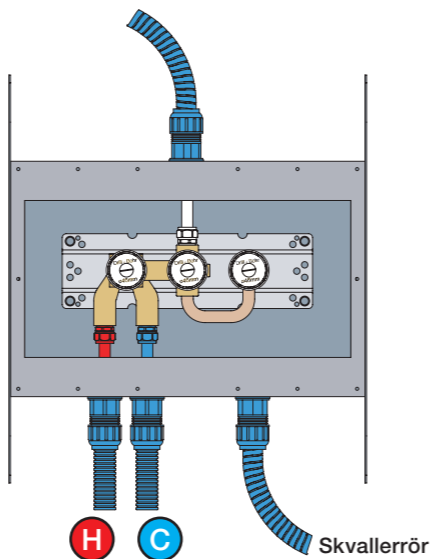

Monteringsvägledning

NB.
 Boxen leveraras inte av VOLA.
 Utan köps genom ÅF eller Grossist.

www.vola.com

SE_100-2100_V2 40998364
 11-07-2024

Data, 3 Bar/43.5 Psi:

	l/min.	Gal/min.
100:	18,3	4.8
400V:	15,6	4.1
2100:	25,2	6.7
2400V:	22,2	5.9

Max. 65°C, 150°F

Max.: 10 Bar/145 psi

Installasjonsexempel: 2400NV

Förlängning

T Min. 15 mm
 Max 65 mm

Y Min. 48 mm
 Max. 110 mm

T	Y	VR1260/2260/1400/1020K
3 - 15 mm	110 - 98 mm	Std.
15 - 25 mm	98 - 88 mm	+10 STANDARD SVERIGE
25 - 35 mm	88 - 78 mm	+20
35 - 45 mm	78 - 68 mm	+30
45 - 55 mm	68 - 58 mm	+40
55 - 65 mm	58 - 48 mm	+50