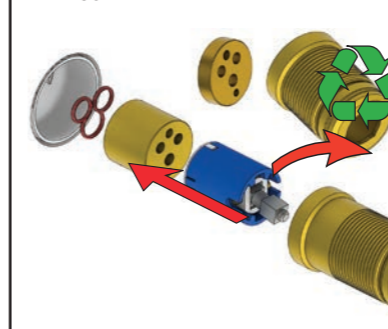

X	VR2260 + VR1400 + VR1020K
45 - 57 mm	Std.
35 - 45 mm	+10
25 - 35 mm	+20
15 - 25 mm	+30
5 - 15 mm	+40
-5 - 5 mm	+50

	L	L1	L2	H
A	220 mm 8 1/2"			
B	318 mm 12 1/2"	78 mm 3 1/16"		95 mm 3 3/4"
C				
D				
E	396 mm 15 1/2"		156 mm 6 1/8"	

A 100, 2100, 200V, 2200V, 400V, 2400V

C 300, 2300

D 400NV, 2400NV, 400TV, 2400TV

B 100X, 2100X

E 400FV, 2400FV, 400RV, 2400RV

Montering av förlängning

VR1260+

VR2260+

VR1020K, VR2019+, VR2119+

VR1400+

400-2400

1 Demontera sidofixturerna.
Ta inte bort ljudisolering och Skyddskåpor.

NB.
Boxen leveraras inte av VOLA.
Utan köps genom ÅF eller Grossist.

Blandaren justeras ut 10 mm enligt måttskiss,
vid vägbeklädnad under 15 mm justeras blandaren
inte ut då blandaren är försedd med förlängningar
+10 som standard.