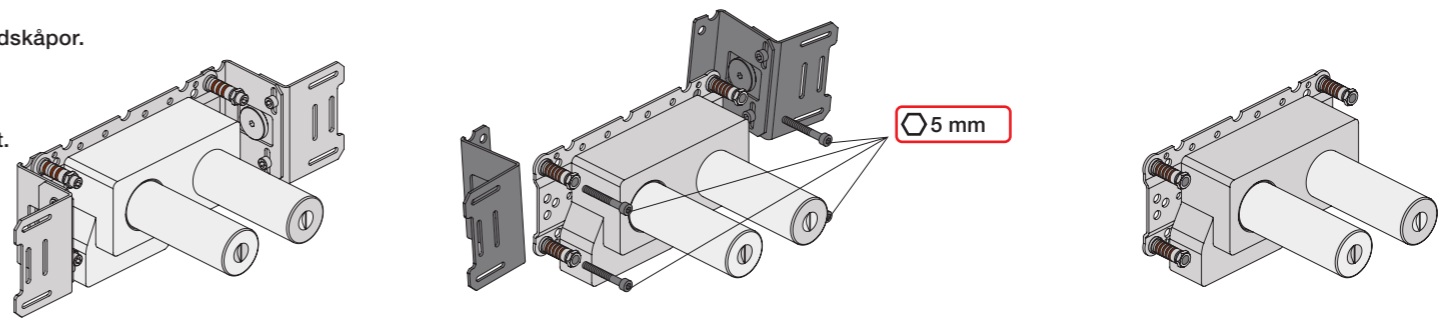

VR1020K, VR2019+, VR2119+

VR1400+

400-2400

1 Demontera sidofixturerna.
Ta inte bort ljudisolering och Skyddskåpor.

NB.
Boxen leveraras inte av VOLA.
Utan köps genom ÅF eller Grossist.

Blandaren justeras ut 10 mm enligt måttskiss,
vid vägbeklädnad under 15 mm justeras blandaren
inte ut då blandaren är försedd med förlängningar
+10 som standard.