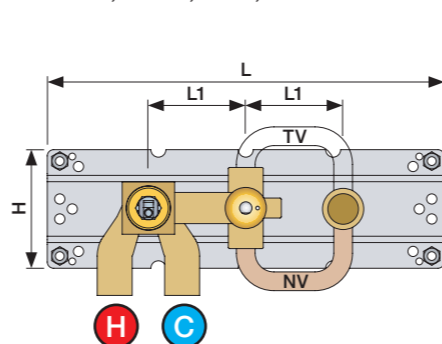

D 400NV, 2400NV, 400TV, 2400TV