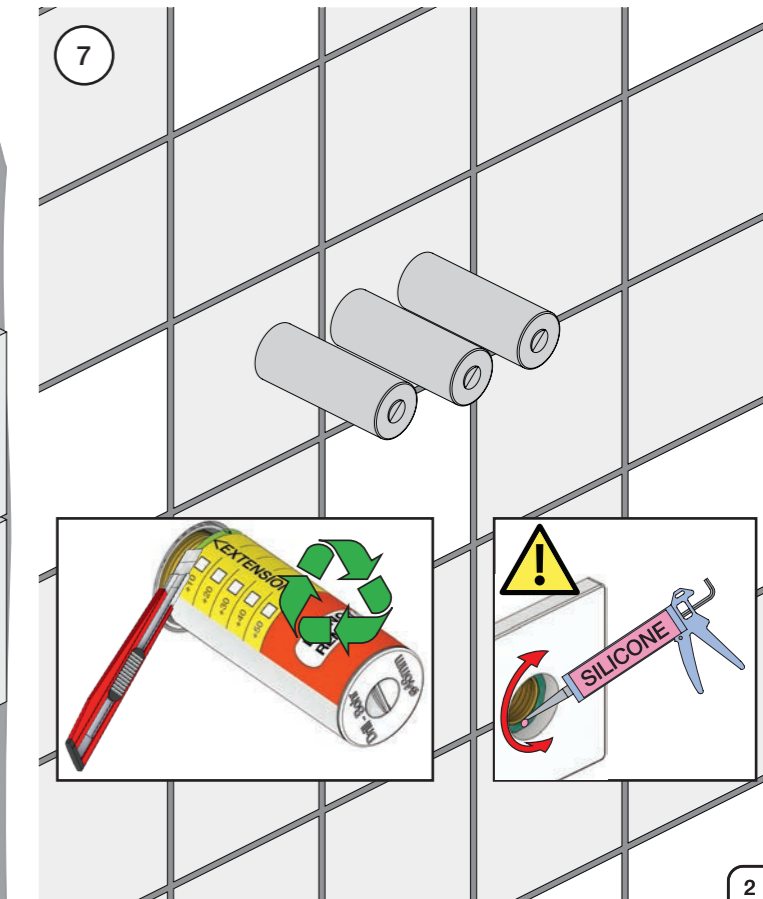

VR1020K, VR2019+, VR2119+

VR1400+

400-2400

1 Demontera sidofixturerna.
Ta inte bort ljudisolering och Skyddskåpor.

NB.
Boxen leveraras inte av VOLA.
Utan köps genom ÅF eller Grossist.

Blandaren justeras ut 10 mm enligt måttskiss,
vid vägbeklädnad under 15 mm justeras blandaren
inte ut då blandaren är försedd med förlängningar
+10 som standard.