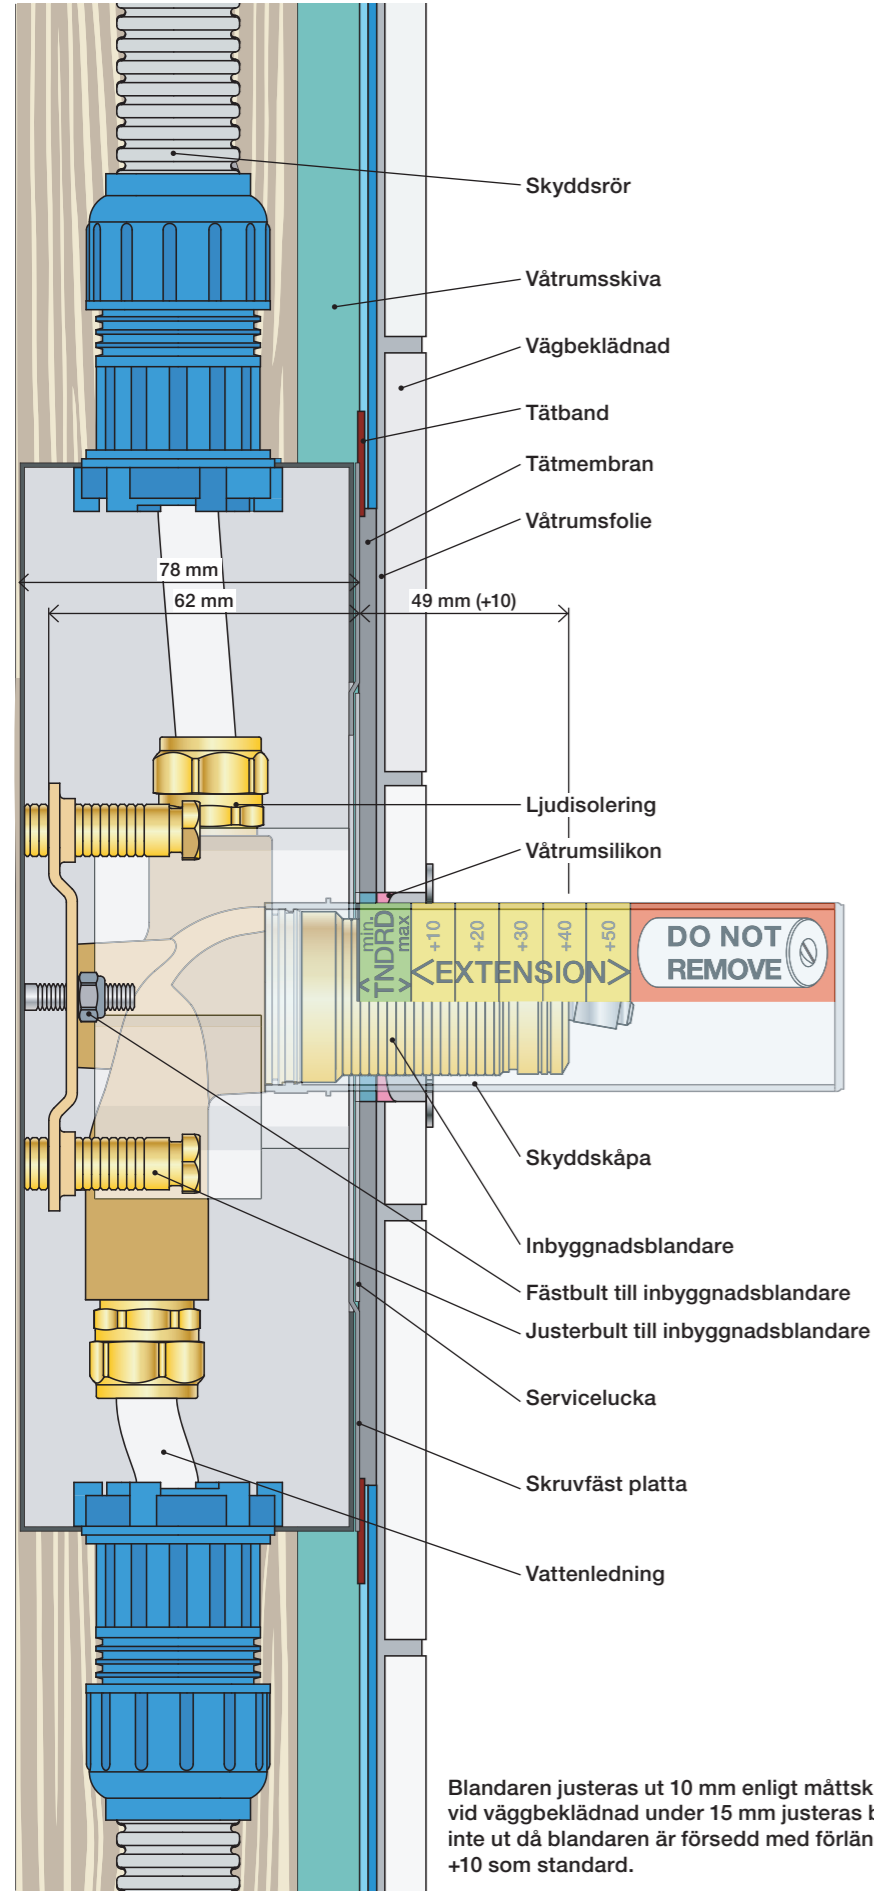

X	VR2260 + VR1400 + VR1020K
45 - 57 mm	Std.
35 - 45 mm	+10
25 - 35 mm	+20
15 - 25 mm	+30
5 - 15 mm	+40
-5 - 5 mm	+50

	L	L1	L2	H
A	220 mm 8 1/2"			
B	318 mm 12 1/2"	78 mm 3 1/16"		95 mm 3 3/4"
C				
D				
E	396 mm 15 1/2"		156 mm 6 1/8"	

A 100, 2100, 200V, 2200V, 400V, 2400V

C 300, 2300

D 400NV, 2400NV, 400TV, 2400TV

B 100X, 2100X

E 400FV, 2400FV, 400RV, 2400RV

Montering av förlängning

VR1260+

VR2260+

VR1020K, VR2019+, VR2119+

VR1400+

400-2400

1 Demontera sidofixturerna.
Ta inte bort ljudisolering och Skyddskåpor.

NB.
Boxen leveraras inte av VOLA.
Utan köps genom ÅF eller Grossist.

Blandaren justeras ut 10 mm enligt måttskiss,
vid vägbeklädnad under 15 mm justeras blandaren
inte ut då blandaren är försedd med förlängningar
+10 som standard.

NR21: VR20D, VR22, VR1275, VR2269, VR2273, VR2278, VR2279, VR2279B, VR2279C
 VR1277K: VR22, VR1277, VR2269

<p>2100</p>	<p>2100X</p>	<p>2200V</p>	<p>2300</p>
<p>2002</p>	<p>2003KB</p>	<p>2003B</p>	<p>2002</p>
<p>2001, 001</p>	<p>2001, 001</p>	<p>2001</p>	<p>2001, 001</p>