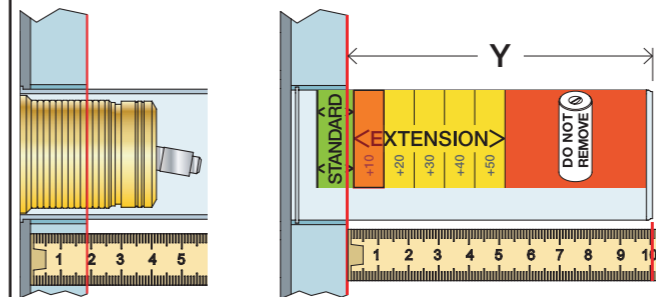

Max. 65°C, 150°F

Max.: 10 Bar/145 psi

Installasjonsexempel: 2400NV

Förlängning

T Min. 15 mm
 Max 65 mm

Y Min. 48 mm
 Max. 110 mm

T	Y	VR1260/2260/1400/1020K
3 - 15 mm	110 - 98 mm	Std.
15 - 25 mm	98 - 88 mm	+10 STANDARD SVERIGE
25 - 35 mm	88 - 78 mm	+20
35 - 45 mm	78 - 68 mm	+30
45 - 55 mm	68 - 58 mm	+40
55 - 65 mm	58 - 48 mm	+50

X	VR2260 + VR1400 + VR1020K
45 - 57 mm	Std.
35 - 45 mm	+10
25 - 35 mm	+20
15 - 25 mm	+30
5 - 15 mm	+40
-5 - 5 mm	+50

	L	L1	L2	H
A	220 mm 8 1/2"			
B	318 mm 12 1/2"	78 mm 3 1/16"		95 mm 3 3/4"
C				
D				
E	396 mm 15 1/2"		156 mm 6 1/8"	