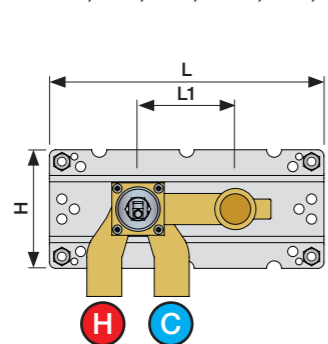

X	VR1260 + VR1400 + VR1020K
50 - 52 mm	Std.
40 - 50 mm	+10
30 - 40 mm	+20
20 - 30 mm	+30
10 - 20 mm	+40
0 - 10 mm	+50

X	VR2260 + VR1400 + VR1020K
45 - 57 mm	Std.
35 - 45 mm	+10
25 - 35 mm	+20
15 - 25 mm	+30
5 - 15 mm	+40
-5 - 5 mm	+50

	L	L1	L2	H
A	220 mm 8 1/2"			
B	318 mm 12 1/2"	78 mm 3 1/16"		95 mm 3 3/4"
C				
D				
E	396 mm 15 1/2"		156 mm 6 1/8"	

A 100, 2100, 200V, 2200V, 400V, 2400V