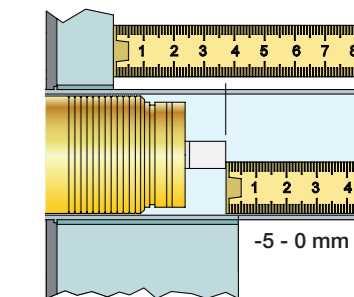

Max. 65°C, 150°F

Max.: 10 Bar/145 psi

Installasjonsexempel: 2400NV

Förlängning

T Min. 15 mm
 Max 65 mm

Y Min. 48 mm
 Max. 110 mm

T	Y	VR1260/2260/1400/1020K
3 - 15 mm	110 - 98 mm	Std.
15 - 25 mm	98 - 88 mm	+10 STANDARD SVERIGE
25 - 35 mm	88 - 78 mm	+20
35 - 45 mm	78 - 68 mm	+30
45 - 55 mm	68 - 58 mm	+40
55 - 65 mm	58 - 48 mm	+50

Förlängning, eftermontering

* +10 - STANDARD SVERIGE

100 - 400:
 62 - 0 mm

X 62 - 0 mm

2100 - 2400:

X 57 - 0 mm

X	VR1260 + VR1400 + VR1020K
50 - 52 mm	Std.
40 - 50 mm	+10
30 - 40 mm	+20
20 - 30 mm	+30
10 - 20 mm	+40
0 - 10 mm	+50

X	VR2260 + VR1400 + VR1020K
45 - 57 mm	Std.
35 - 45 mm	+10
25 - 35 mm	+20
15 - 25 mm	+30
5 - 15 mm	+40
-5 - 5 mm	+50

	L	L1	L2	H
A	220 mm 8 1/2"			
B	318 mm 12 1/2"	78 mm 3 1/16"		95 mm 3 3/4"
C				
D				
E	396 mm 15 1/2"		156 mm 6 1/8"	