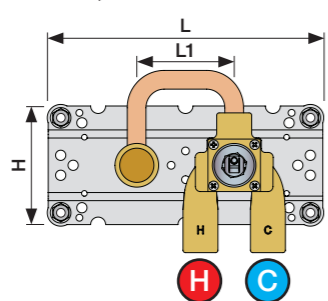

X	VR2260 + VR1400 + VR1020K
45 - 57 mm	Std.
35 - 45 mm	+10
25 - 35 mm	+20
15 - 25 mm	+30
5 - 15 mm	+40
-5 - 5 mm	+50

	L	L1	L2	H
A	220 mm 8 1/2"			
B	318 mm 12 1/2"	78 mm 3 1/16"		95 mm 3 3/4"
C				
D				
E	396 mm 15 1/2"		156 mm 6 1/8"	

A 100, 2100, 200V, 2200V, 400V, 2400V

C 300, 2300

D 400NV, 2400NV, 400TV, 2400TV

B 100X, 2100X

E 400FV, 2400FV, 400RV, 2400RV

Montering av förlängning

VR1260+

VR2260+

VR1020K, VR2019+, VR2119+

VR1400+

400-2400

1 Demontera sidofixturerna.
Ta inte bort ljudisolering och Skyddskåpor.

NB.
Boxen leveraras inte av VOLA.
Utan köps genom ÅF eller Grossist.

Blandaren justeras ut 10 mm enligt måttskiss,
vid vägbeklädnad under 15 mm justeras blandaren
inte ut då blandaren är försedd med förlängningar
+10 som standard.