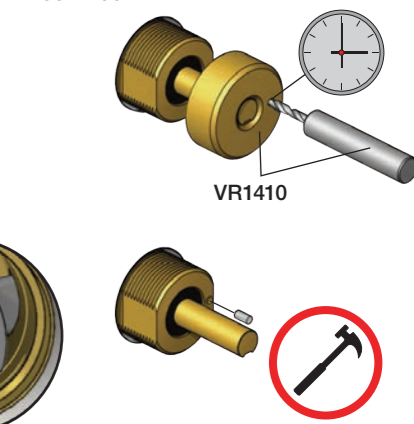

X	VR2260 + VR1400 + VR1020K
45 - 57 mm	Std.
35 - 45 mm	+10
25 - 35 mm	+20
15 - 25 mm	+30
5 - 15 mm	+40
-5 - 5 mm	+50

	L	L1	L2	H
A	220 mm 8 1/2"			
B	318 mm 12 1/2"	78 mm 3 1/16"		95 mm 3 3/4"
C				
D				
E	396 mm 15 1/2"		156 mm 6 1/8"	

A 100, 2100, 200V, 2200V, 400V, 2400V

C 300, 2300

D 400NV, 2400NV, 400TV, 2400TV

B 100X, 2100X

E 400FV, 2400FV, 400RV, 2400RV

Montering av förlängning

VR1260+

VR2260+

VR1020K, VR2019+, VR2119+

VR1400+

400-2400

1 Demontera sidofixturerna.
Ta inte bort ljudisolering och Skyddskåpor.

NB.
Boxen leveraras inte av VOLA.
Utan köps genom ÅF eller Grossist.

Blandaren justeras ut 10 mm enligt måttskiss,
vid vägbeklädnad under 15 mm justeras blandaren
inte ut då blandaren är försedd med förlängningar
+10 som standard.