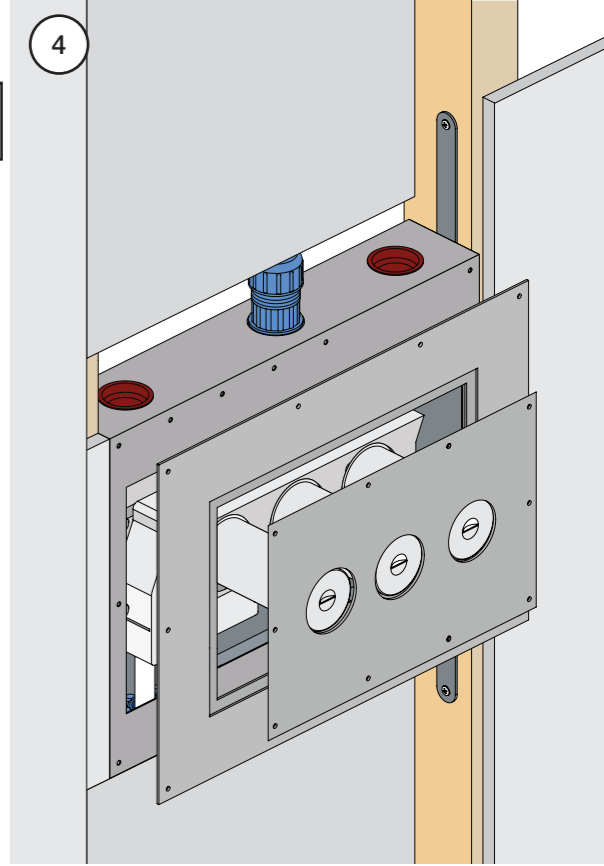

VR1020K, VR2019+, VR2119+

VR1400+

400-2400

1 Demontera sidofixturerna.
Ta inte bort ljudisolering och Skyddskåpor.

NB.
Boxen leveraras inte av VOLA.
Utan köps genom ÅF eller Grossist.

Blandaren justeras ut 10 mm enligt måttskiss,
vid vägbeklädnad under 15 mm justeras blandaren
inte ut då blandaren är försedd med förlängningar
+10 som standard.