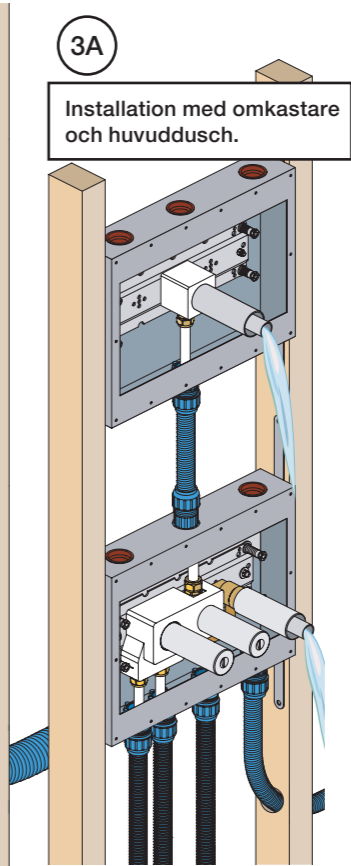

VR1020K, VR2019+, VR2119+

VR1400+

400-2400

1 Demontera sidofixturerna.
Ta inte bort ljudisolering och Skyddskåpor.

NB.
Boxen leveraras inte av VOLA.
Utan köps genom ÅF eller Grossist.

Blandaren justeras ut 10 mm enligt måttskiss,
vid vägbeklädnad under 15 mm justeras blandaren
inte ut då blandaren är försedd med förlängningar
+10 som standard.