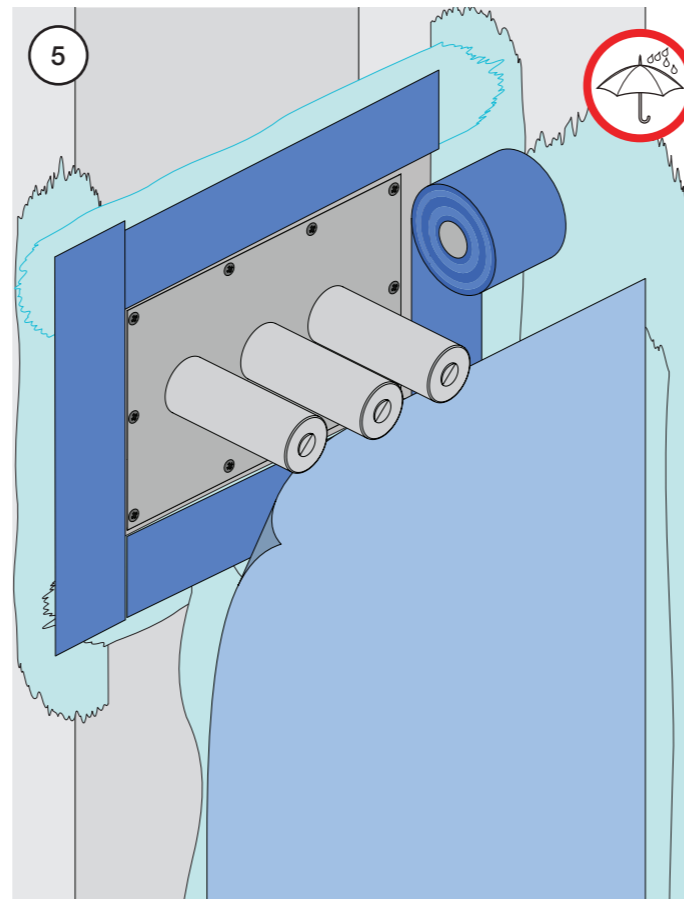

VR1020K, VR2019+, VR2119+

VR1400+

400-2400

1 Demontera sidofixturerna.
Ta inte bort ljudisolering och Skyddskåpor.

NB.
Boxen leveraras inte av VOLA.
Utan köps genom ÅF eller Grossist.

Blandaren justeras ut 10 mm enligt måttskiss,
vid vägbeklädnad under 15 mm justeras blandaren
inte ut då blandaren är försedd med förlängningar
+10 som standard.