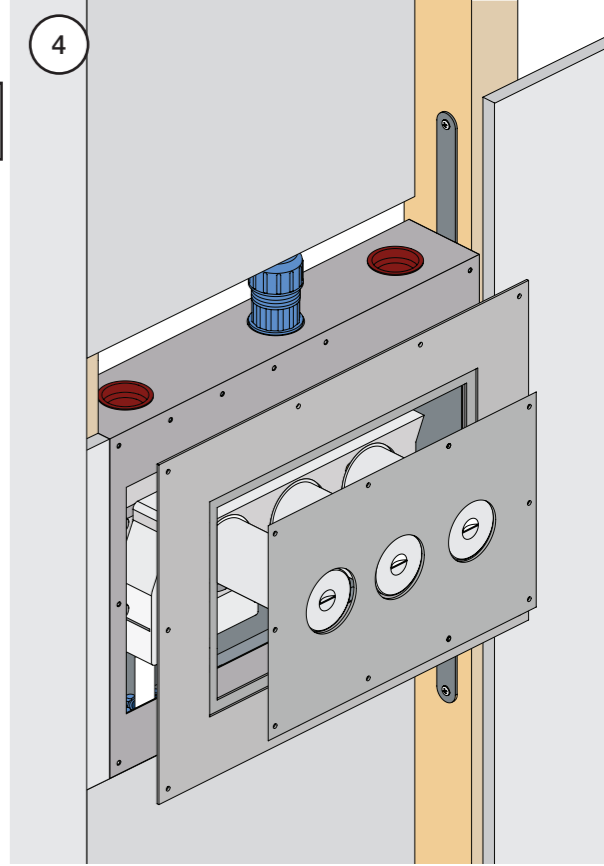

VR1020K, VR2019+, VR2119+

VR1400+

400-2400

1 Demontera sidofixturerna.
Ta inte bort ljudisolering och Skyddskåpor.

NB.
Boxen levereras inte av VOLA.
Utan köps genom ÅF eller Grossist.

Blandaren justeras ut 10 mm enligt måttkiss, vid vägbeklädnad under 15 mm justeras blandaren inte ut då blandaren är försedd med förlängningar +10 som standard.