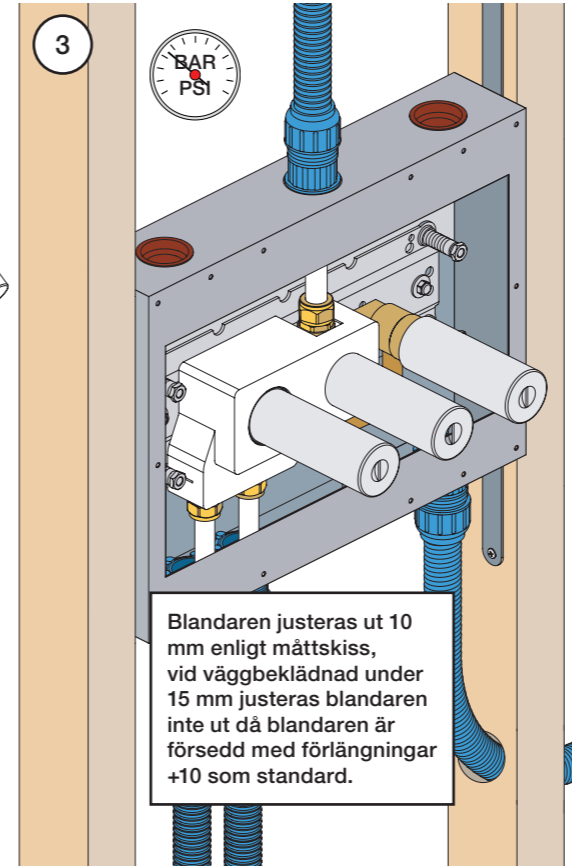

VR1020K, VR2019+, VR2119+

VR1400+

400-2400

1 Demontera sidofixturerna.
Ta inte bort ljudisolering och Skyddskåpor.

NB.
Boxen levereras inte av VOLA.
Utan köps genom ÅF eller Grossist.

Blandaren justeras ut 10 mm enligt måttkiss, vid vägbeklädnad under 15 mm justeras blandaren inte ut då blandaren är försedd med förlängningar +10 som standard.