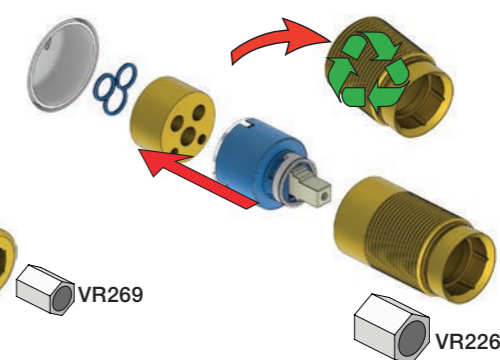

X	VR2260 + VR1400 + VR1020K
45 - 57 mm	Std.
35 - 45 mm	+10
25 - 35 mm	+20
15 - 25 mm	+30
5 - 15 mm	+40
-5 - 5 mm	+50

	L	L1	L2	H
A	220 mm 8 1/2"	-	-	-
B	318 mm 12 1/2"	78 mm 3 1/16"	-	95 mm 3 3/4"
C	-	-	-	-
D	396 mm 15 1/2"	-	156 mm 6 1/8"	-
E	-	-	-	-

A 100, 2100, 200V, 2200V, 400V, 2400V

C 300, 2300

D 400NV, 2400NV, 400TV, 2400TV

B 100X, 2100X

E 400FV, 2400FV, 400RV, 2400RV

Montering av förlängning

VR1260+

VR2260+

VR1020K, VR2019+, VR2119+

VR1400+

400-2400

1 Demontera sidofixturerna.
Ta inte bort ljudisolering och Skyddskåpor.

NB.
Boxen levereras inte av VOLA.
Utan köps genom ÅF eller Grossist.

Blandaren justeras ut 10 mm enligt måttkiss, vid vägbeklädnad under 15 mm justeras blandaren inte ut då blandaren är försedd med förlängningar +10 som standard.