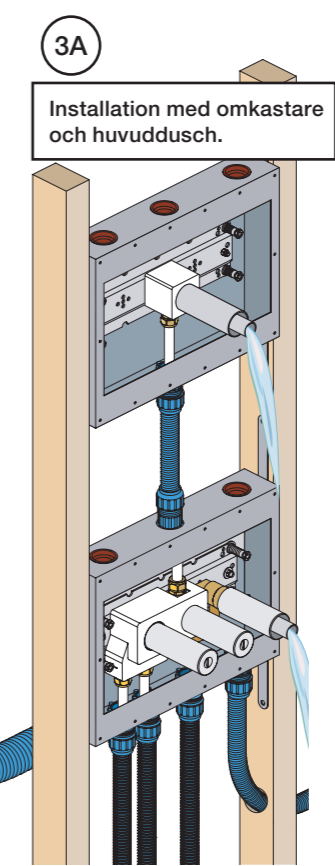

VR1020K, VR2019+, VR2119+

VR1400+

400-2400

1 Demontera sidofixturerna.
Ta inte bort ljudisolering och Skyddskåpor.

NB.
Boxen levereras inte av VOLA.
Utan köps genom ÅF eller Grossist.

Blandaren justeras ut 10 mm enligt måttkiss, vid vägbeklädnad under 15 mm justeras blandaren inte ut då blandaren är försedd med förlängningar +10 som standard.