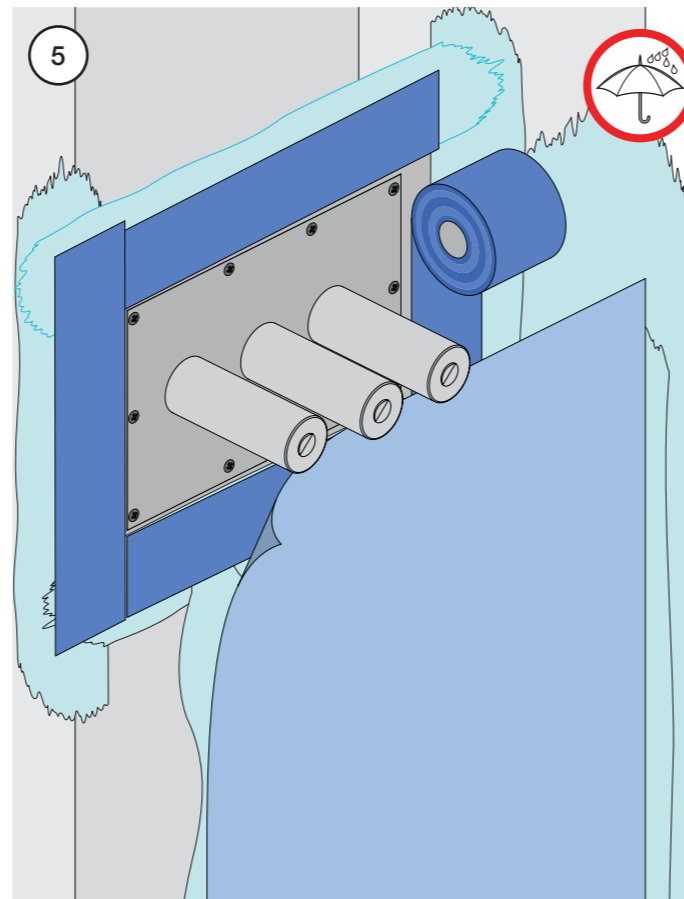

VR1020K, VR2019+, VR2119+

VR1400+

400-2400

1 Demontera sidofixturerna.
Ta inte bort ljudisolering och Skyddskåpor.

NB.
Boxen levereras inte av VOLA.
Utan köps genom ÅF eller Grossist.

Blandaren justeras ut 10 mm enligt måttkiss, vid vägbeklädnad under 15 mm justeras blandaren inte ut då blandaren är försedd med förlängningar +10 som standard.