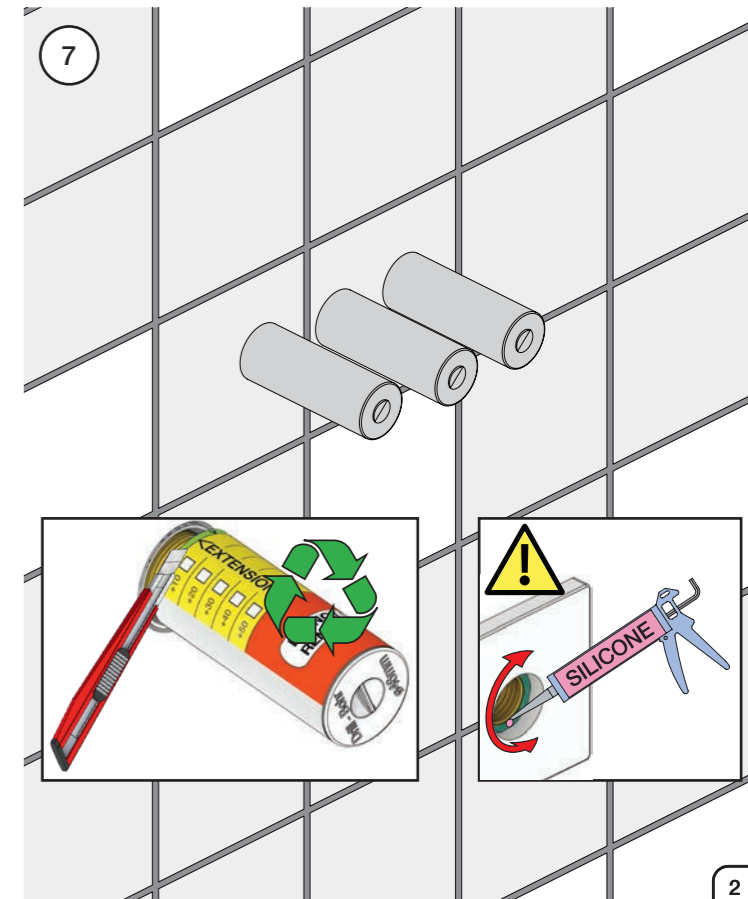

VR1020K, VR2019+, VR2119+

VR1400+

400-2400

1 Demontera sidofixturerna.
Ta inte bort ljudisolering och Skyddskåpor.

NB.
Boxen levereras inte av VOLA.
Utan köps genom ÅF eller Grossist.

Blandaren justeras ut 10 mm enligt måttkiss, vid vägbeklädnad under 15 mm justeras blandaren inte ut då blandaren är försedd med förlängningar +10 som standard.