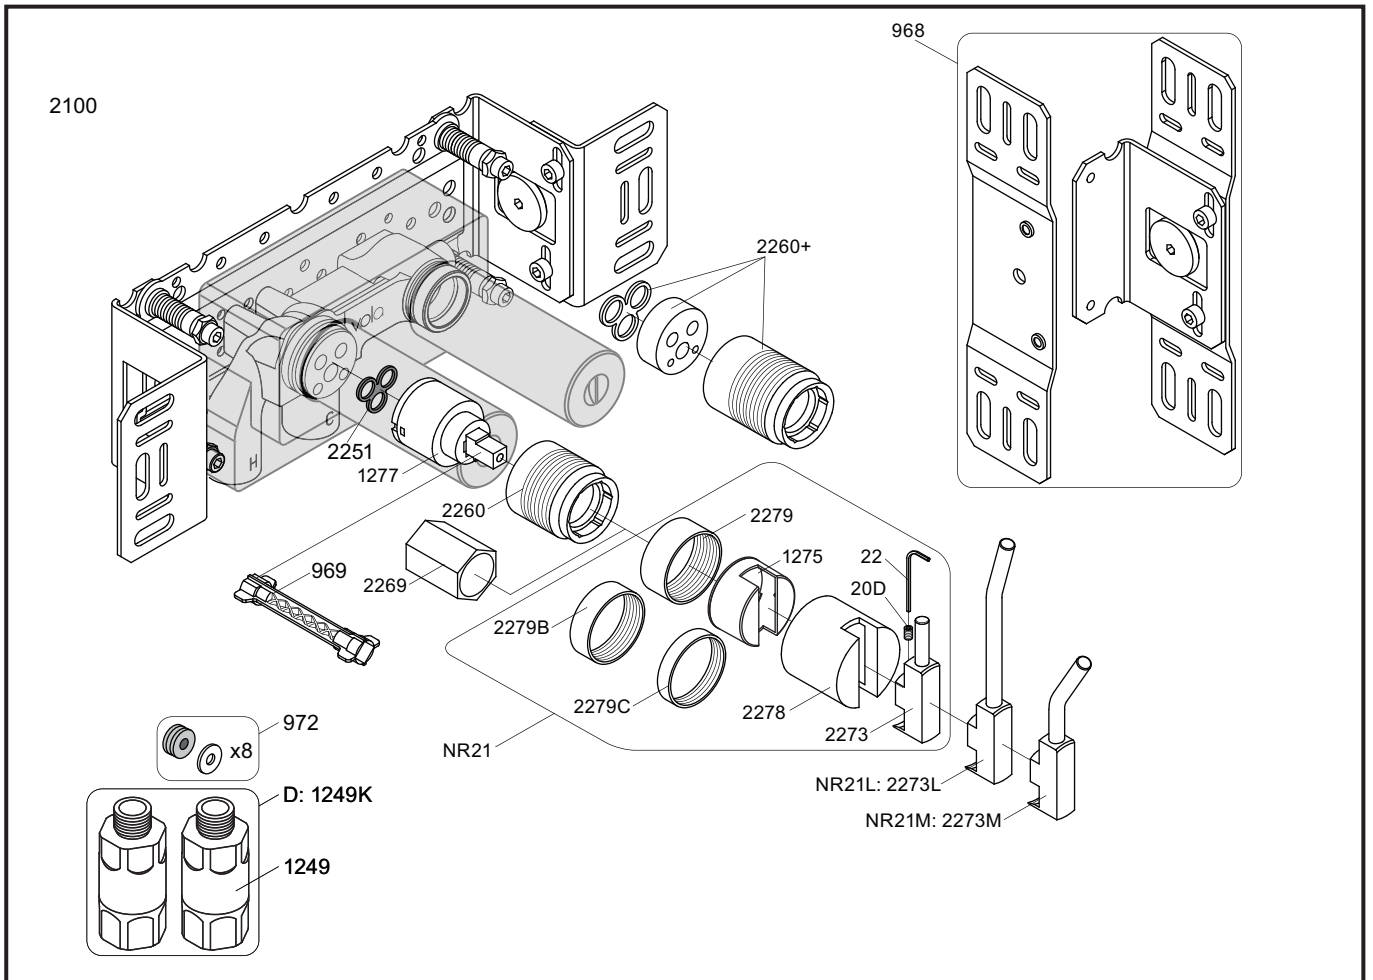

VR1020K, VR2019+, VR2119+

VR1400+

400-2400

1 Demontera sidofixturerna.
Ta inte bort ljudisolering och Skyddskåpor.

NB.
Boxen levereras inte av VOLA.
Utan köps genom ÅF eller Grossist.

Blandaren justeras ut 10 mm enligt måttkiss, vid vägbeklädnad under 15 mm justeras blandaren inte ut då blandaren är försedd med förlängningar +10 som standard.