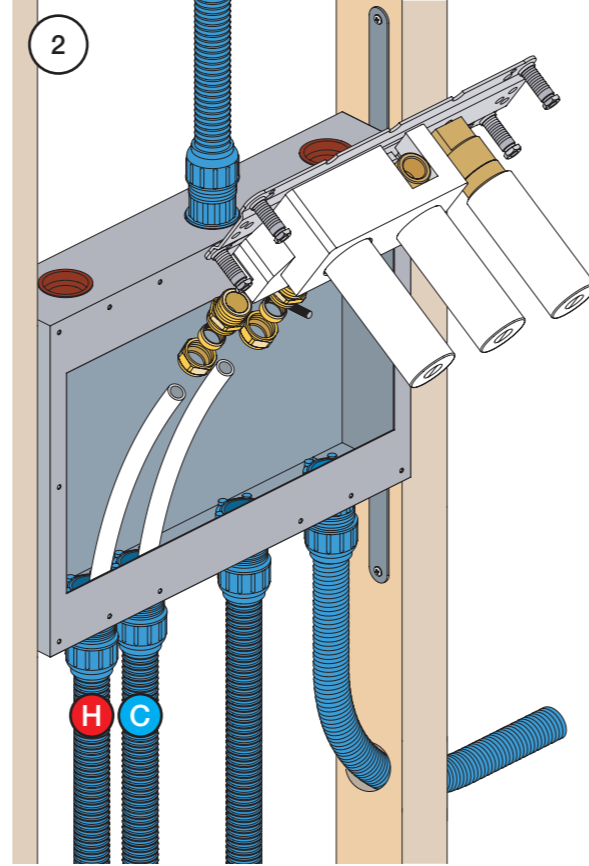

VR1020K, VR2019+, VR2119+

VR1400+

400-2400

1 Demontera sidofixturerna.
Ta inte bort ljudisolering och Skyddskåpor.

NB.
Boxen levereras inte av VOLA.
Utan köps genom ÅF eller Grossist.

Blandaren justeras ut 10 mm enligt måttkiss, vid vägbeklädnad under 15 mm justeras blandaren inte ut då blandaren är försedd med förlängningar +10 som standard.