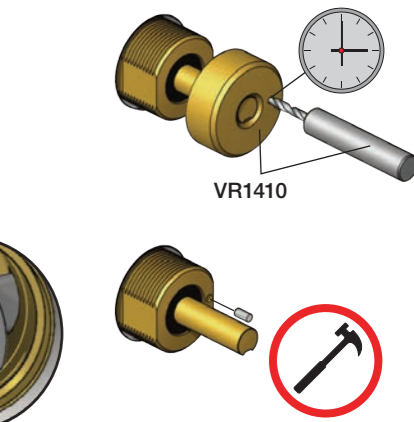

X	VR2260 + VR1400 + VR1020K
45 - 57 mm	Std.
35 - 45 mm	+10
25 - 35 mm	+20
15 - 25 mm	+30
5 - 15 mm	+40
-5 - 5 mm	+50

	L	L1	L2	H
A	220 mm 8 1/2"	-	-	-
B	318 mm 12 1/2"	78 mm 3 1/16"	-	95 mm 3 3/4"
C	-	-	-	-
D	396 mm 15 1/2"	-	156 mm 6 1/8"	-
E	-	-	-	-

A 100, 2100, 200V, 2200V, 400V, 2400V

C 300, 2300

D 400NV, 2400NV, 400TV, 2400TV

B 100X, 2100X

E 400FV, 2400FV, 400RV, 2400RV

Montering av förlängning

VR1260+

VR2260+

VR1020K, VR2019+, VR2119+

VR1400+

400-2400

1 Demontera sidofixturerna.
Ta inte bort ljudisolering och Skyddskåpor.

NB.
Boxen levereras inte av VOLA.
Utan köps genom ÅF eller Grossist.

Blandaren justeras ut 10 mm enligt måttkiss, vid vägbeklädnad under 15 mm justeras blandaren inte ut då blandaren är försedd med förlängningar +10 som standard.