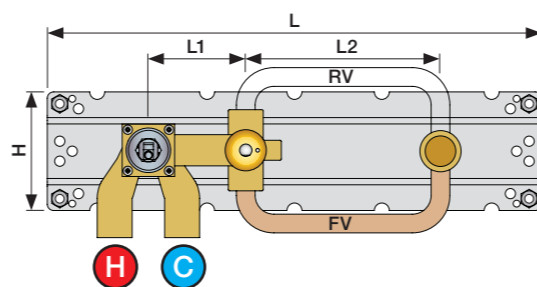

X	VR2260 + VR1400 + VR1020K
45 - 57 mm	Std.
35 - 45 mm	+10
25 - 35 mm	+20
15 - 25 mm	+30
5 - 15 mm	+40
-5 - 5 mm	+50

	L	L1	L2	H
A	220 mm 8 1/2"	-	-	-
B	318 mm 12 1/2"	78 mm 3 1/16"	-	95 mm 3 3/4"
C	-	-	-	-
D	396 mm 15 1/2"	-	156 mm 6 1/8"	-
E	-	-	-	-

A 100, 2100, 200V, 2200V, 400V, 2400V

C 300, 2300

D 400NV, 2400NV, 400TV, 2400TV

B 100X, 2100X

E 400FV, 2400FV, 400RV, 2400RV

Montering av förlängning

VR1260+

VR2260+

VR1020K, VR2019+, VR2119+

VR1400+

400-2400

1 Demontera sidofixturerna.
Ta inte bort ljudisolering och Skyddskåpor.

NB.
Boxen levereras inte av VOLA.
Utan köps genom ÅF eller Grossist.

Blandaren justeras ut 10 mm enligt måttkiss, vid vägbeklädnad under 15 mm justeras blandaren inte ut då blandaren är försedd med förlängningar +10 som standard.