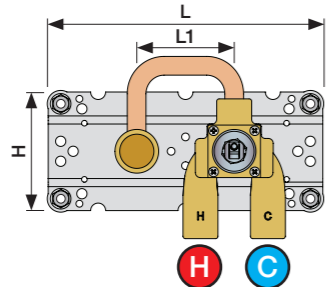

X	VR2260 + VR1400 + VR1020K
45 - 57 mm	Std.
35 - 45 mm	+10
25 - 35 mm	+20
15 - 25 mm	+30
5 - 15 mm	+40
-5 - 5 mm	+50

	L	L1	L2	H
A	220 mm 8 1/2"	-	-	-
B	318 mm 12 1/2"	78 mm 3 1/16"	-	95 mm 3 3/4"
C	-	-	-	-
D	396 mm 15 1/2"	-	156 mm 6 1/8"	-
E	-	-	-	-

A 100, 2100, 200V, 2200V, 400V, 2400V

C 300, 2300

D 400NV, 2400NV, 400TV, 2400TV

B 100X, 2100X

E 400FV, 2400FV, 400RV, 2400RV

Montering av förlängning

VR1260+

VR2260+

VR1020K, VR2019+, VR2119+

VR1400+

400-2400

1 Demontera sidofixturerna.
Ta inte bort ljudisolering och Skyddskåpor.

NB.
Boxen levereras inte av VOLA.
Utan köps genom ÅF eller Grossist.

Blandaren justeras ut 10 mm enligt måttkiss, vid vägbeklädnad under 15 mm justeras blandaren inte ut då blandaren är försedd med förlängningar +10 som standard.