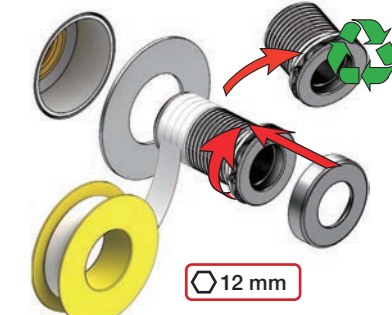

X	VR2260 + VR1400 + VR1020K
45 - 57 mm	Std.
35 - 45 mm	+10
25 - 35 mm	+20
15 - 25 mm	+30
5 - 15 mm	+40
-5 - 5 mm	+50

	L	L1	L2	H
A	220 mm 8 1/2"	-	-	-
B	318 mm 12 1/2"	78 mm 3 1/16"	-	95 mm 3 3/4"
C	-	-	-	-
D	396 mm 15 1/2"	-	156 mm 6 1/8"	-
E	-	-	-	-

A 100, 2100, 200V, 2200V, 400V, 2400V

C 300, 2300

D 400NV, 2400NV, 400TV, 2400TV

B 100X, 2100X

E 400FV, 2400FV, 400RV, 2400RV

Montering av förlängning

VR1260+

VR2260+

VR1020K, VR2019+, VR2119+

VR1400+

400-2400

1 Demontera sidofixturerna.
Ta inte bort ljudisolering och Skyddskåpor.

NB.
Boxen levereras inte av VOLA.
Utan köps genom ÅF eller Grossist.

Blandaren justeras ut 10 mm enligt måttkiss, vid vägbeklädnad under 15 mm justeras blandaren inte ut då blandaren är försedd med förlängningar +10 som standard.