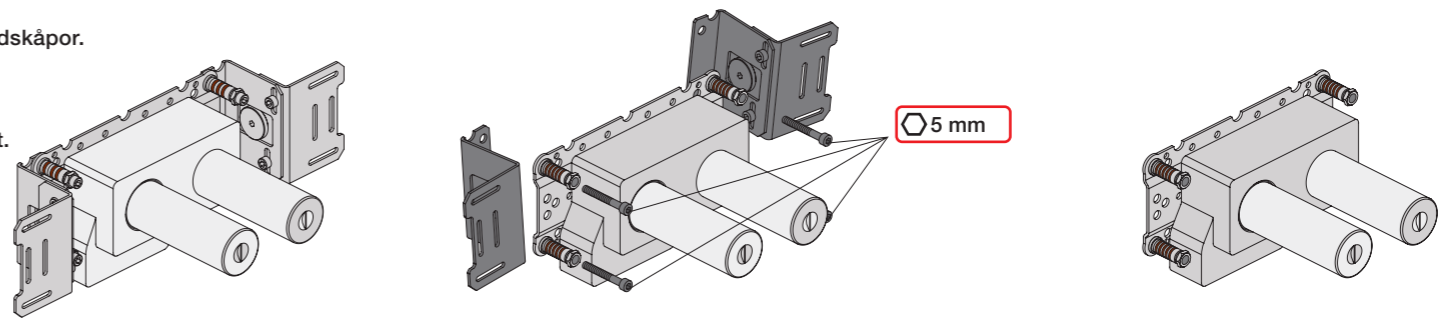

VR1020K, VR2019+, VR2119+

VR1400+

400-2400

1 Demontera sidofixturerna.
Ta inte bort ljudisolering och Skyddskåpor.

NB.
Boxen levereras inte av VOLA.
Utan köps genom ÅF eller Grossist.

Blandaren justeras ut 10 mm enligt måttkiss, vid vägbeklädnad under 15 mm justeras blandaren inte ut då blandaren är försedd med förlängningar +10 som standard.