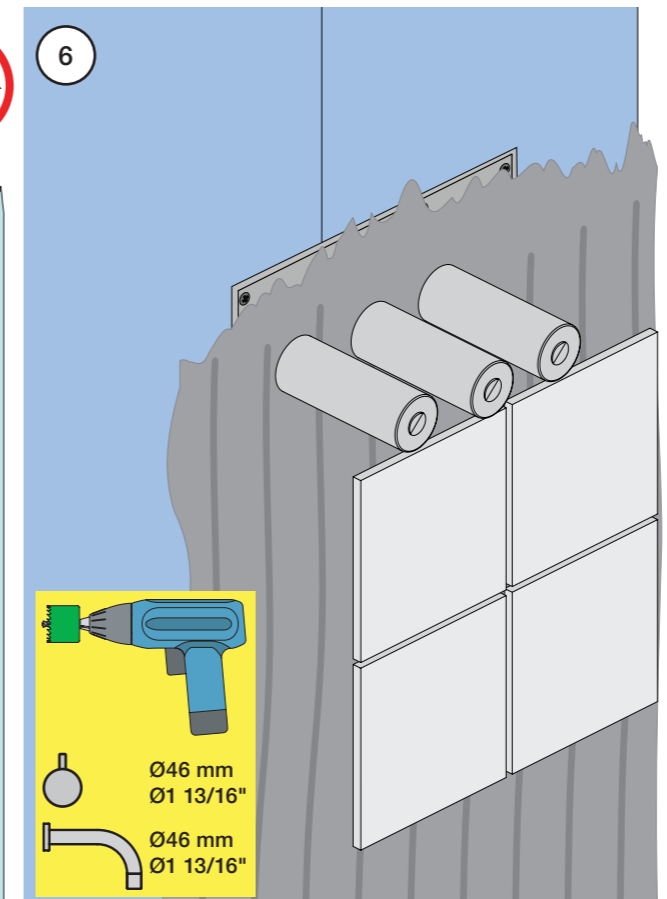

VR1020K, VR2019+, VR2119+

VR1400+

400-2400

1 Demontera sidofixturerna.
Ta inte bort ljudisolering och Skyddskåpor.

NB.
Boxen levereras inte av VOLA.
Utan köps genom ÅF eller Grossist.

Blandaren justeras ut 10 mm enligt måttkiss, vid vägbeklädnad under 15 mm justeras blandaren inte ut då blandaren är försedd med förlängningar +10 som standard.