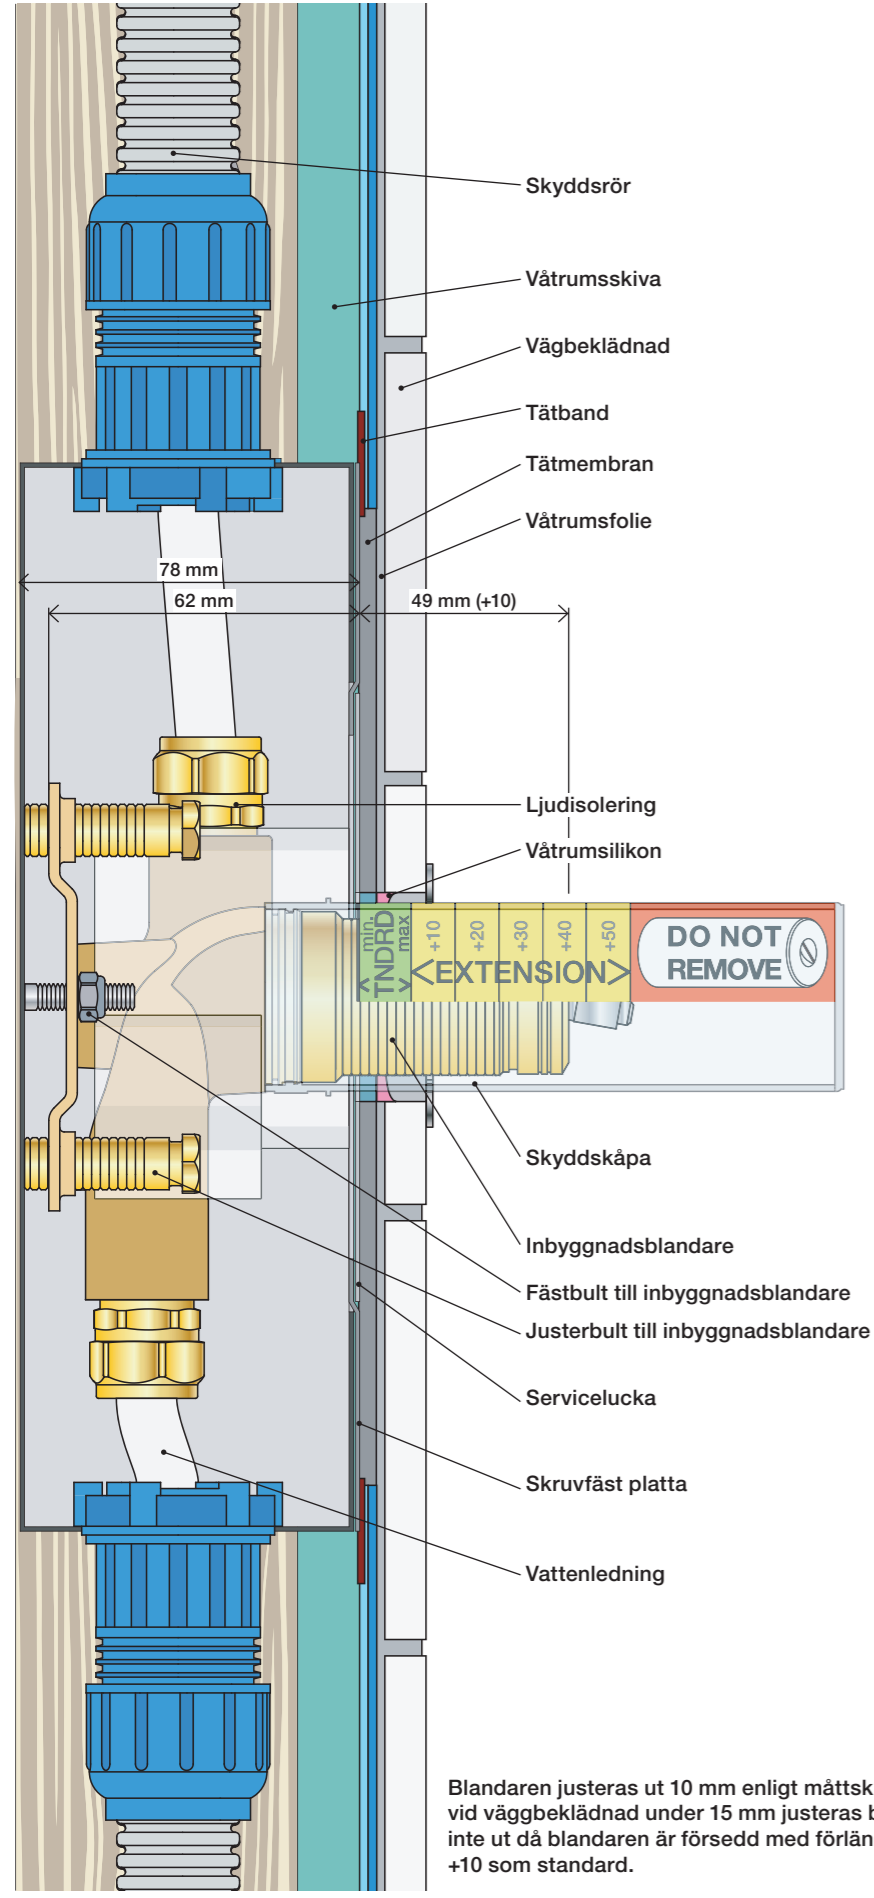

X	VR2260 + VR1400 + VR1020K
45 - 57 mm	Std.
35 - 45 mm	+10
25 - 35 mm	+20
15 - 25 mm	+30
5 - 15 mm	+40
-5 - 5 mm	+50

	L	L1	L2	H
A	220 mm 8 1/2"	-	-	-
B	318 mm 12 1/2"	78 mm 3 1/16"	-	95 mm 3 3/4"
C	-	-	-	-
D	396 mm 15 1/2"	-	156 mm 6 1/8"	-
E	-	-	-	-

A 100, 2100, 200V, 2200V, 400V, 2400V

C 300, 2300

D 400NV, 2400NV, 400TV, 2400TV

B 100X, 2100X

E 400FV, 2400FV, 400RV, 2400RV

Montering av förlängning

VR1260+

VR2260+

VR1020K, VR2019+, VR2119+

VR1400+

400-2400

1 Demontera sidofixturerna.
Ta inte bort ljudisolering och Skyddskåpor.

NB.
Boxen levereras inte av VOLA.
Utan köps genom ÅF eller Grossist.

Blandaren justeras ut 10 mm enligt måttkiss, vid vägbeklädnad under 15 mm justeras blandaren inte ut då blandaren är försedd med förlängningar +10 som standard.

NR21: VR20D, VR22, VR1275, VR2269, VR2273, VR2278, VR2279, VR2279B, VR2279C
 VR1277K: VR22, VR1277, VR2269

<p>2100</p>	<p>2100X</p>	<p>2200V</p>	<p>2300</p>
<p>2002</p>	<p>2003KB</p>	<p>2003B</p>	<p>2002</p>
<p>2001, 001</p>	<p>2001, 001</p>	<p>2001</p>	<p>2001, 001</p>