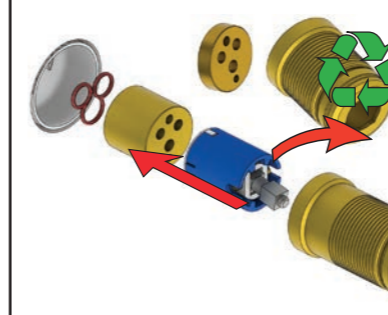

A 100, 2100, 200V, 2200V, 400V, 2400V

C 300, 2300

D 400NV, 2400NV, 400TV, 2400TV

B 100X, 2100X

E 400FV, 2400FV, 400RV, 2400RV

Montering av förlängning

VR1260+

VR2260+

VR1020K, VR2019+, VR2119+

VR1400+

400-2400

1 Demontera sidofixturerna.
Ta inte bort ljudisolering och Skyddskåpor.

NB.
Boxen levereras inte av VOLA.
Utan köps genom ÅF eller Grossist.

Blandaren justeras ut 10 mm enligt måttkiss, vid vägbeklädnad under 15 mm justeras blandaren inte ut då blandaren är försedd med förlängningar +10 som standard.