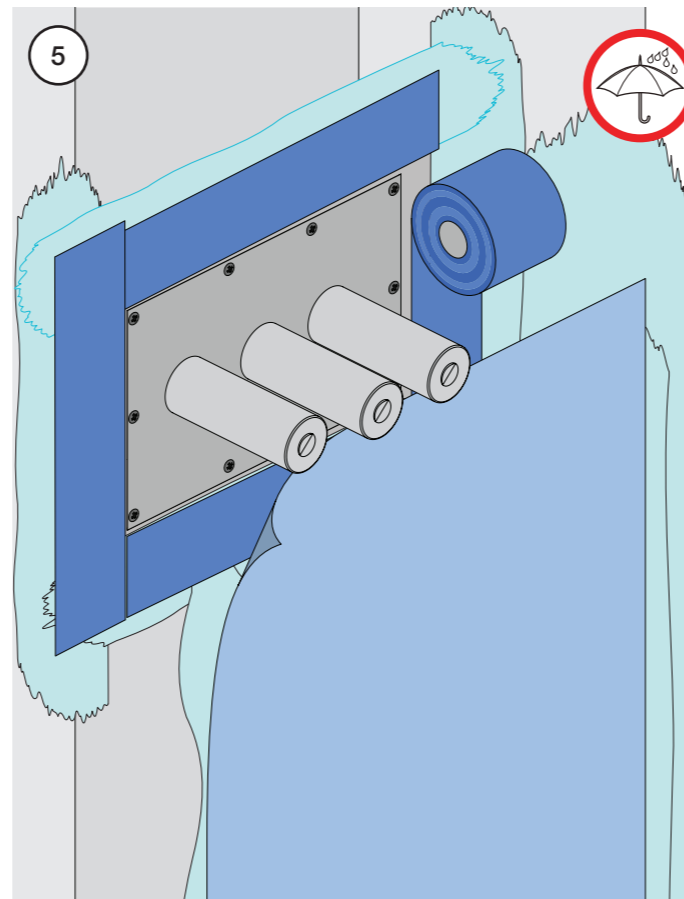

VR1020K, VR2019+, VR2119+

VR1400+

400-2400

1 Demontera sidofixturerna.  
Ta inte bort ljudisolering och Skyddskåpor.

NB.  
Boxen leveraras inte av VOLA.  
Utan köps genom ÅF eller Grossist.

Blandaren justeras ut 10 mm enligt måttkiss,  
vid väggbeklädnad under 15 mm justeras blandaren  
inte ut då blandaren är försedd med förlängningar  
+10 som standard.