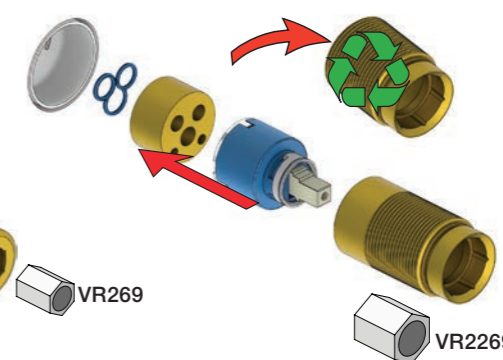

X	VR2260 + VR1400 + VR1020K
45 - 57 mm	Std.
35 - 45 mm	+10
25 - 35 mm	+20
15 - 25 mm	+30
5 - 15 mm	+40
-5 - 5 mm	+50

	L	L1	L2	H
A	220 mm 8 1/2"	-	-	-
B	318 mm 12 1/2"	78 mm 3 1/16"	-	95 mm 3 3/4"
C	-	-	-	-
D	396 mm 15 1/2"	-	156 mm 6 1/8"	-
E	-	-	-	-

A 100, 2100, 200V, 2200V, 400V, 2400V

C 300, 2300

D 400NV, 2400NV, 400TV, 2400TV

B 100X, 2100X

E 400FV, 2400FV, 400RV, 2400RV

Montering av förlängning

VR1260+

VR2260+

VR1020K, VR2019+, VR2119+

VR1400+

400-2400

1 Demontera sidofixturerna.  
Ta inte bort ljudisolering och Skyddskåpor.

NB.  
Boxen leveraras inte av VOLA.  
Utan köps genom ÅF eller Grossist.

Blandaren justeras ut 10 mm enligt måttkiss,  
vid väggbeklädnad under 15 mm justeras blandaren  
inte ut då blandaren är försedd med förlängningar  
+10 som standard.