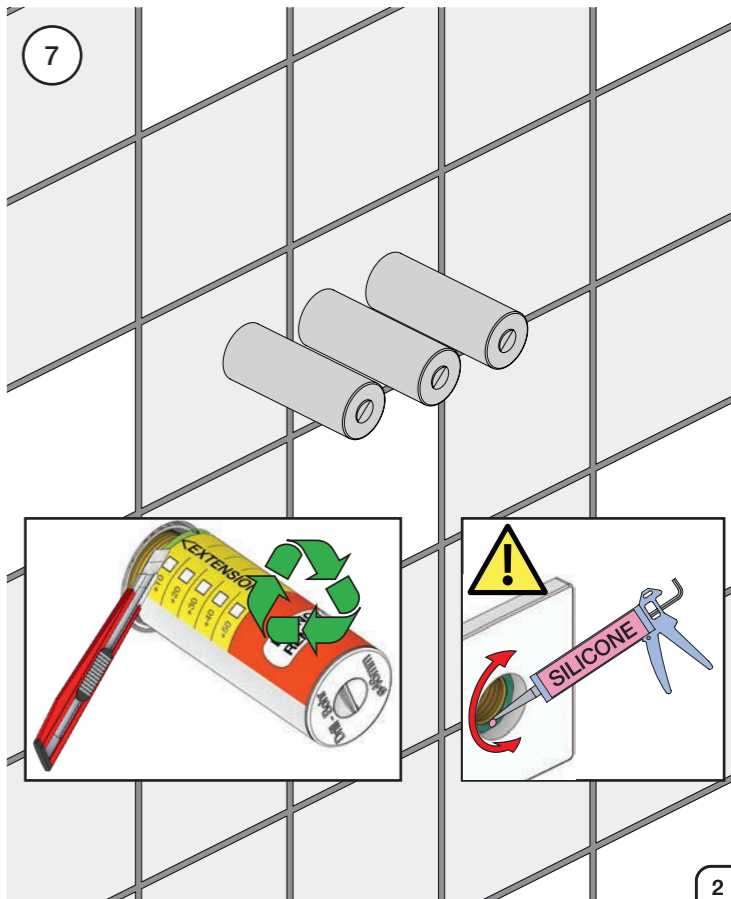

VR1020K, VR2019+, VR2119+

VR1400+

400-2400

1 Demontera sidofixturerna.  
Ta inte bort ljudisolering och Skyddskåpor.

NB.  
Boxen leveraras inte av VOLA.  
Utan köps genom ÅF eller Grossist.

Blandaren justeras ut 10 mm enligt måttkiss,  
vid väggbeklädnad under 15 mm justeras blandaren  
inte ut då blandaren är försedd med förlängningar  
+10 som standard.