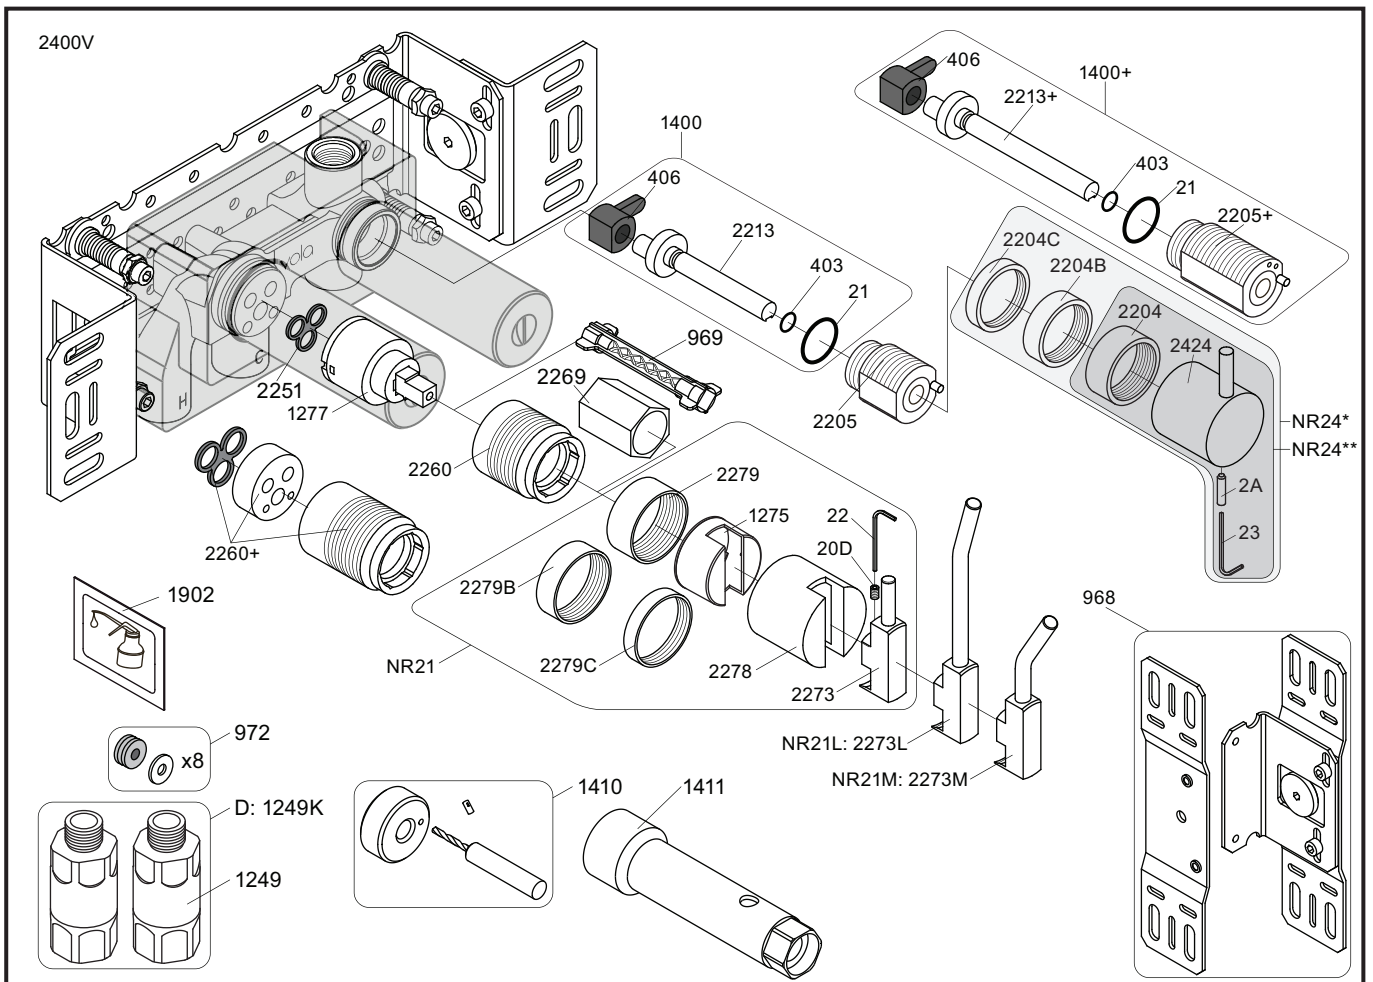

X	VR2260 + VR1400 + VR1020K
45 - 57 mm	Std.
35 - 45 mm	+10
25 - 35 mm	+20
15 - 25 mm	+30
5 - 15 mm	+40
-5 - 5 mm	+50

	L	L1	L2	H
A	220 mm 8 1/2"	-	-	-
B	318 mm 12 1/2"	78 mm 3 1/16"	-	95 mm 3 3/4"
C	-	-	-	-
D	396 mm 15 1/2"	-	156 mm 6 1/8"	-
E	-	-	-	-

VR1020K, VR2019+, VR2119+

VR1400+

400-2400

1 Demontera sidofixturerna.  
Ta inte bort ljudisolering och Skyddskåpor.

NB.  
Boxen leveraras inte av VOLA.  
Utan köps genom ÅF eller Grossist.

Blandaren justeras ut 10 mm enligt måttkiss,  
vid väggbeklädnad under 15 mm justeras blandaren  
inte ut då blandaren är försedd med förlängningar  
+10 som standard.