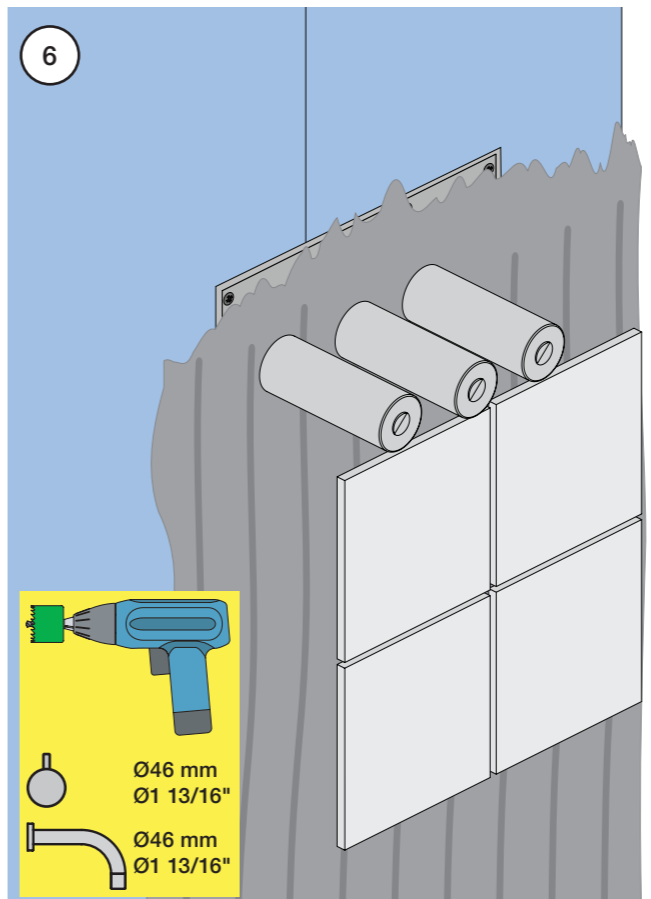

VR1020K, VR2019+, VR2119+

VR1400+

400-2400

1 Demontera sidofixturerna.  
Ta inte bort ljudisolering och Skyddskåpor.

NB.  
Boxen leveraras inte av VOLA.  
Utan köps genom ÅF eller Grossist.

Blandaren justeras ut 10 mm enligt måttkiss,  
vid väggbeklädnad under 15 mm justeras blandaren  
inte ut då blandaren är försedd med förlängningar  
+10 som standard.