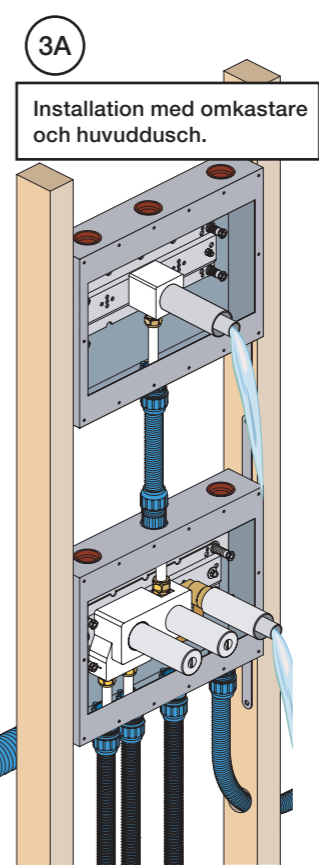

VR1020K, VR2019+, VR2119+

VR1400+

400-2400

1 Demontera sidofixturerna.  
Ta inte bort ljudisolering och Skyddskåpor.

NB.  
Boxen leveraras inte av VOLA.  
Utan köps genom ÅF eller Grossist.

Blandaren justeras ut 10 mm enligt måttkiss,  
vid väggbeklädnad under 15 mm justeras blandaren  
inte ut då blandaren är försedd med förlängningar  
+10 som standard.