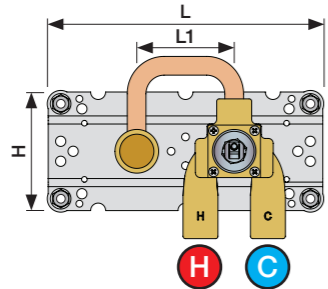

X	VR2260 + VR1400 + VR1020K
45 - 57 mm	Std.
35 - 45 mm	+10
25 - 35 mm	+20
15 - 25 mm	+30
5 - 15 mm	+40
-5 - 5 mm	+50

	L	L1	L2	H
A	220 mm 8 1/2"	-	-	-
B	318 mm 12 1/2"	78 mm 3 1/16"	-	95 mm 3 3/4"
C	-	-	-	-
D	396 mm 15 1/2"	-	156 mm 6 1/8"	-
E	-	-	-	-

A 100, 2100, 200V, 2200V, 400V, 2400V

C 300, 2300

D 400NV, 2400NV, 400TV, 2400TV

B 100X, 2100X

E 400FV, 2400FV, 400RV, 2400RV

Montering av förlängning

VR1260+

VR2260+

VR1020K, VR2019+, VR2119+

VR1400+

400-2400

1 Demontera sidofixturerna.  
Ta inte bort ljudisolering och Skyddskåpor.

NB.  
Boxen leveraras inte av VOLA.  
Utan köps genom ÅF eller Grossist.

Blandaren justeras ut 10 mm enligt måttkiss,  
vid väggbeklädnad under 15 mm justeras blandaren  
inte ut då blandaren är försedd med förlängningar  
+10 som standard.