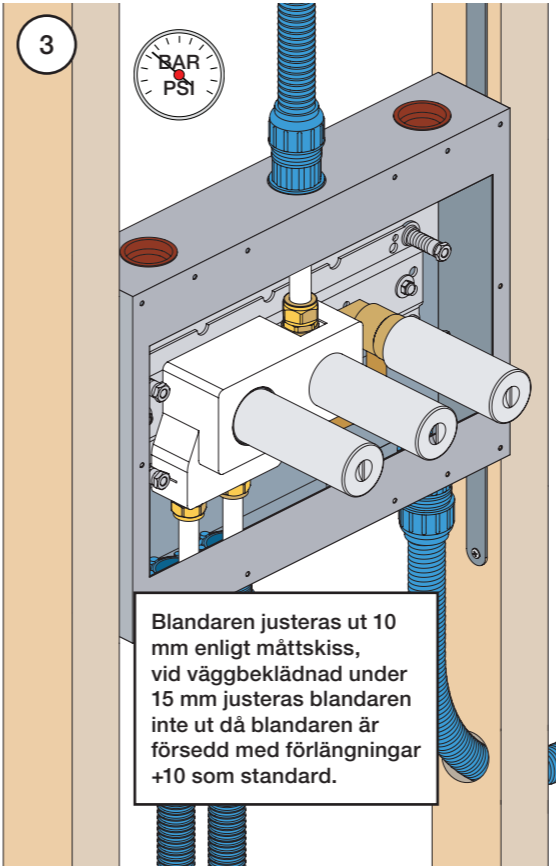

VR1020K, VR2019+, VR2119+

VR1400+

400-2400

1 Demontera sidofixturerna.  
Ta inte bort ljudisolering och Skyddskåpor.

NB.  
Boxen leveraras inte av VOLA.  
Utan köps genom ÅF eller Grossist.

Blandaren justeras ut 10 mm enligt måttkiss,  
vid väggbeklädnad under 15 mm justeras blandaren  
inte ut då blandaren är försedd med förlängningar  
+10 som standard.