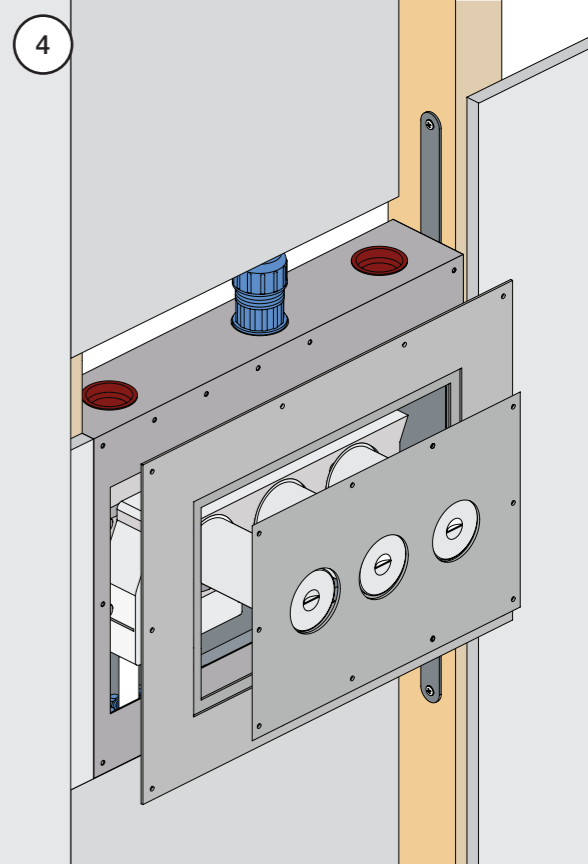

VR1020K, VR2019+, VR2119+

VR1400+

400-2400

1 Demontera sidofixturerna.  
Ta inte bort ljudisolering och Skyddskåpor.

NB.  
Boxen leveraras inte av VOLA.  
Utan köps genom ÅF eller Grossist.

Blandaren justeras ut 10 mm enligt måttkiss,  
vid väggbeklädnad under 15 mm justeras blandaren  
inte ut då blandaren är försedd med förlängningar  
+10 som standard.