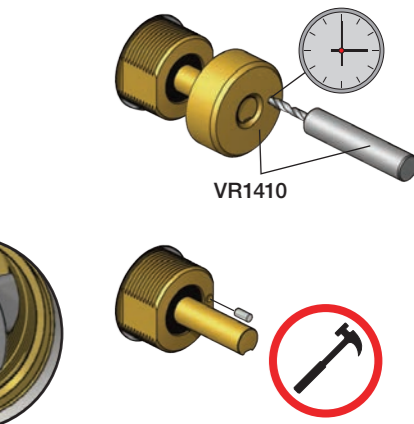

X	VR2260 + VR1400 + VR1020K
45 - 57 mm	Std.
35 - 45 mm	+10
25 - 35 mm	+20
15 - 25 mm	+30
5 - 15 mm	+40
-5 - 5 mm	+50

	L	L1	L2	H
A	220 mm 8 1/2"	-	-	-
B	318 mm 12 1/2"	78 mm 3 1/16"	-	95 mm 3 3/4"
C	-	-	-	-
D	396 mm 15 1/2"	-	156 mm 6 1/8"	-
E	-	-	-	-

A 100, 2100, 200V, 2200V, 400V, 2400V

C 300, 2300

D 400NV, 2400NV, 400TV, 2400TV

B 100X, 2100X

E 400FV, 2400FV, 400RV, 2400RV

Montering av förlängning

VR1260+

VR2260+

VR1020K, VR2019+, VR2119+

VR1400+

400-2400

1 Demontera sidofixturerna.  
Ta inte bort ljudisolering och Skyddskåpor.

NB.  
Boxen leveraras inte av VOLA.  
Utan köps genom ÅF eller Grossist.

Blandaren justeras ut 10 mm enligt måttkiss,  
vid väggbeklädnad under 15 mm justeras blandaren  
inte ut då blandaren är försedd med förlängningar  
+10 som standard.