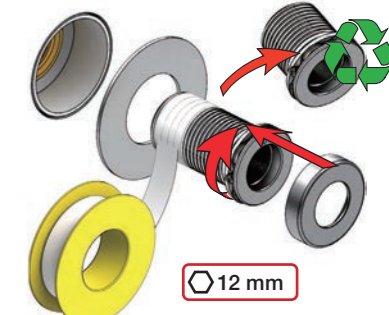

X	VR2260 + VR1400 + VR1020K
45 - 57 mm	Std.
35 - 45 mm	+10
25 - 35 mm	+20
15 - 25 mm	+30
5 - 15 mm	+40
-5 - 5 mm	+50

	L	L1	L2	H
A	220 mm 8 1/2"	-	-	-
B	318 mm 12 1/2"	78 mm 3 1/16"	-	95 mm 3 3/4"
C	-	-	-	-
D	396 mm 15 1/2"	-	156 mm 6 1/8"	-
E	-	-	-	-

A 100, 2100, 200V, 2200V, 400V, 2400V

C 300, 2300

D 400NV, 2400NV, 400TV, 2400TV

B 100X, 2100X

E 400FV, 2400FV, 400RV, 2400RV

Montering av förlängning

VR1260+

VR2260+

VR1020K, VR2019+, VR2119+

VR1400+

400-2400

1 Demontera sidofixturerna.  
Ta inte bort ljudisolering och Skyddskåpor.

NB.  
Boxen leveraras inte av VOLA.  
Utan köps genom ÅF eller Grossist.

Blandaren justeras ut 10 mm enligt måttkiss,  
vid väggbeklädnad under 15 mm justeras blandaren  
inte ut då blandaren är försedd med förlängningar  
+10 som standard.