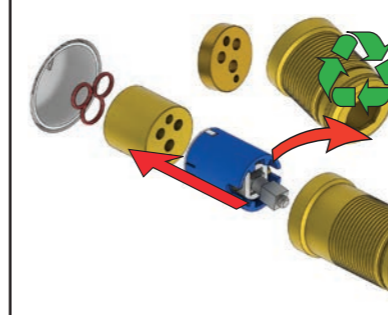

A 100, 2100, 200V, 2200V, 400V, 2400V

C 300, 2300

D 400NV, 2400NV, 400TV, 2400TV

B 100X, 2100X

E 400FV, 2400FV, 400RV, 2400RV

Montering av förlängning

VR1260+

VR2260+

VR1020K, VR2019+, VR2119+

VR1400+

400-2400

1 Demontera sidofixturerna.  
Ta inte bort ljudisolering och Skyddskåpor.

NB.  
Boxen leveraras inte av VOLA.  
Utan köps genom ÅF eller Grossist.

Blandaren justeras ut 10 mm enligt måttkiss,  
vid väggbeklädnad under 15 mm justeras blandaren  
inte ut då blandaren är försedd med förlängningar  
+10 som standard.