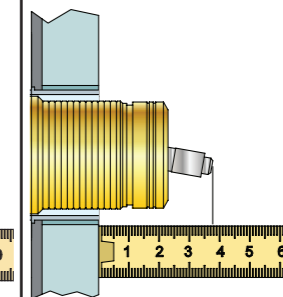

Max. 65°C, 150°F

Max.: 10 Bar/145 psi

Installasjonsexempel: 2400NV

Förlängning

T Min. 15 mm  
 Max 65 mm

Y Min. 48 mm  
 Max. 110 mm

T	Y	VR1260/2260/1400/1020K
3 - 15 mm	110 - 98 mm	Std.
15 - 25 mm	98 - 88 mm	+10 STANDARD SVERIGE
25 - 35 mm	88 - 78 mm	+20
35 - 45 mm	78 - 68 mm	+30
45 - 55 mm	68 - 58 mm	+40
55 - 65 mm	58 - 48 mm	+50

Förlängning, eftermontering

\* +10 - STANDARD SVERIGE

100 - 400:  
 62 - 0 mm

X 62 - 0 mm

2100 - 2400:

X 57 - 0 mm

X	VR1260 + VR1400 + VR1020K
50 - 52 mm	Std.
40 - 50 mm	+10
30 - 40 mm	+20
20 - 30 mm	+30
10 - 20 mm	+40
0 - 10 mm	+50

X	VR2260 + VR1400 + VR1020K
45 - 57 mm	Std.
35 - 45 mm	+10
25 - 35 mm	+20
15 - 25 mm	+30
5 - 15 mm	+40
-5 - 5 mm	+50

	L	L1	L2	H
A	220 mm 8 1/2"	-	-	-
B	318 mm 12 1/2"	78 mm 3 1/16"	-	95 mm 3 3/4"
C	-	-	-	-
D	396 mm 15 1/2"	-	156 mm 6 1/8"	-
E	-	-	-	-