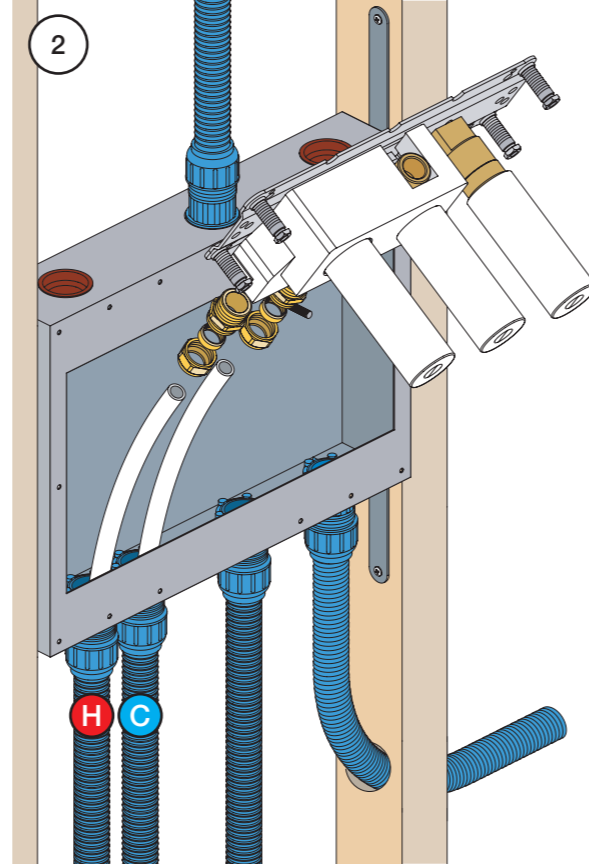

VR1020K, VR2019+, VR2119+

VR1400+

400-2400

1 Demontera sidofixturerna.  
Ta inte bort ljudisolering och Skyddskåpor.

NB.  
Boxen leveraras inte av VOLA.  
Utan köps genom ÅF eller Grossist.

Blandaren justeras ut 10 mm enligt måttkiss,  
vid väggbeklädnad under 15 mm justeras blandaren  
inte ut då blandaren är försedd med förlängningar  
+10 som standard.