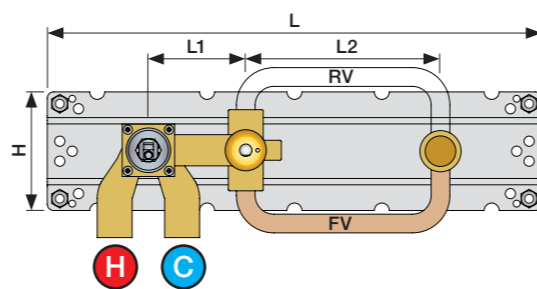

X	VR2260 + VR1400 + VR1020K
45 - 57 mm	Std.
35 - 45 mm	+10
25 - 35 mm	+20
15 - 25 mm	+30
5 - 15 mm	+40
-5 - 5 mm	+50

	L	L1	L2	H
A	220 mm 8 1/2"	-	-	-
B	318 mm 12 1/2"	78 mm 3 1/16"	-	95 mm 3 3/4"
C	-	-	-	-
D	396 mm 15 1/2"	-	156 mm 6 1/8"	-
E	-	-	-	-

A 100, 2100, 200V, 2200V, 400V, 2400V

C 300, 2300

D 400NV, 2400NV, 400TV, 2400TV

B 100X, 2100X

E 400FV, 2400FV, 400RV, 2400RV

Montering av förlängning

VR1260+

VR2260+

VR1020K, VR2019+, VR2119+

VR1400+

400-2400

1 Demontera sidofixturerna.  
Ta inte bort ljudisolering och Skyddskåpor.

NB.  
Boxen leveraras inte av VOLA.  
Utan köps genom ÅF eller Grossist.

Blandaren justeras ut 10 mm enligt måttkiss,  
vid väggbeklädnad under 15 mm justeras blandaren  
inte ut då blandaren är försedd med förlängningar  
+10 som standard.