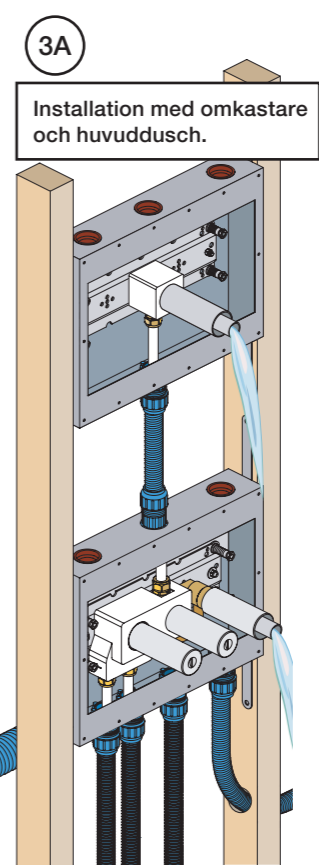

VR1020K, VR2019+, VR2119+

VR1400+

400-2400

1 Demontera sidofixturerna.
Ta inte bort ljudisolering och Skyddskåpor.

NB.
Boxen leveraras inte av VOLA.
Utan köps genom ÅF eller Grossist.

Blandaren justeras ut 10 mm enligt måttskiss, vid vägbeklädnad under 15 mm justeras blandaren inte ut då blandaren är försedd med förlängningar +10 som standard.