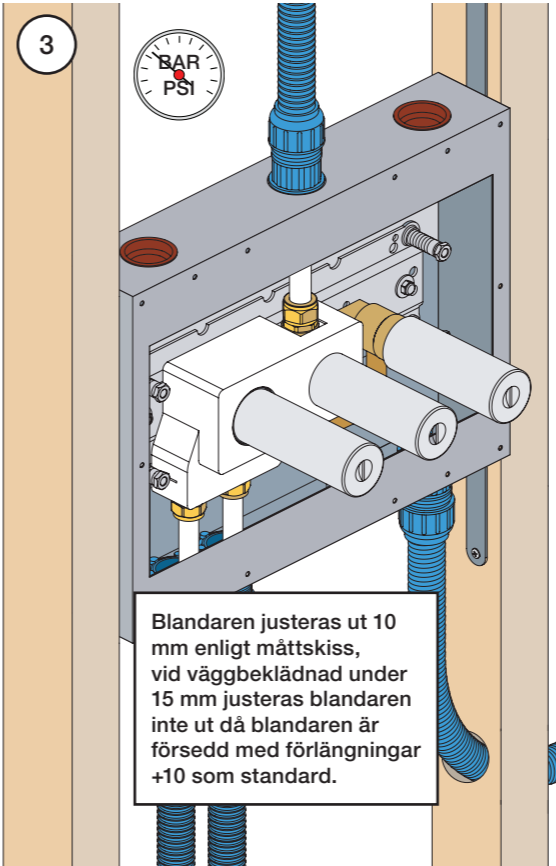

VR1020K, VR2019+, VR2119+

VR1400+

400-2400

1 Demontera sidofixturerna.
Ta inte bort ljudisolering och Skyddskåpor.

NB.
Boxen leveraras inte av VOLA.
Utan köps genom ÅF eller Grossist.

Blandaren justeras ut 10 mm enligt måttskiss, vid vägbeklädnad under 15 mm justeras blandaren inte ut då blandaren är försedd med förlängningar +10 som standard.