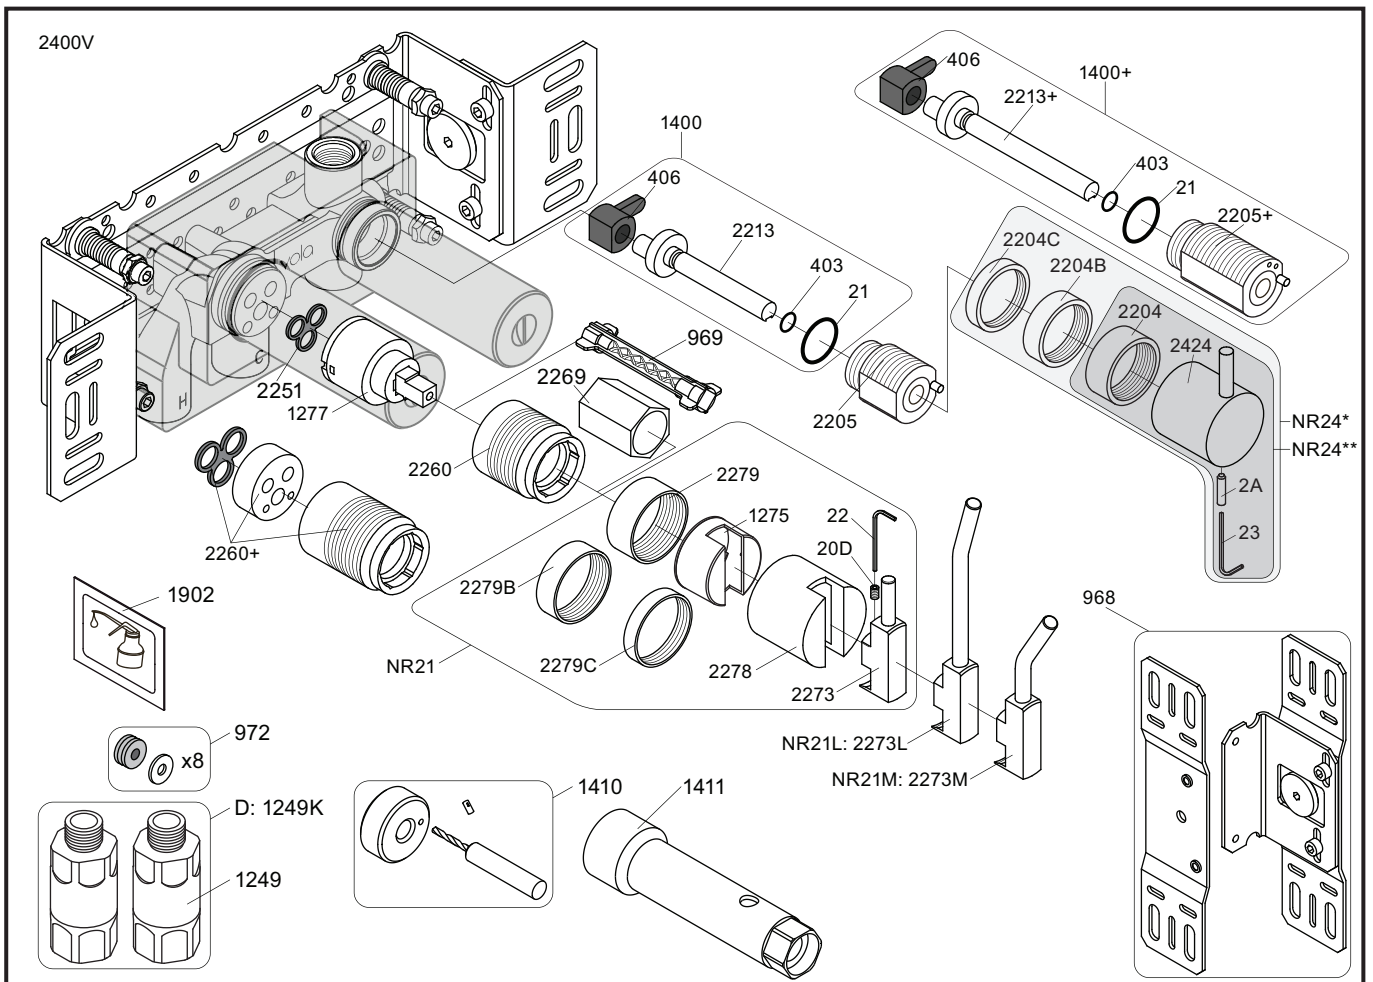

1. NR21: VR20D, VR22, VR1275, VR2269, VR2273, VR2278, VR2279, VR2279B, VR2279C
   NR24*: VR2A, VR22, VR1419, VR2204, VR2204B, VR2204C - (Brass, Messing, Laiton)
   NR24**: VR2A, VR22, VR1419, VR2204 - (Stainless steel, Edelstahl, Rustfritt stål, Acier inoxydable)
   VR1277K: VR22, VR2269, VR1277
   VR1400: VR21, VR23, VR406, VR1902, VR2213

2400V 2927	2400NV 2926	2400FV 2927 2928	
1040	2003K	2004	2003
2001, 001G	2001, 001G, 001	2001, 001G, 001	

vola
Lunavej 2
DK-8700 Horsens
Tlf : + 45 7023 5500
sales@vola.com
www.vola.com

VOLA 2400
2400V/FV/NV/RV/TV

Date
May. 22

Rev.
5

Sheet
SB 10.10