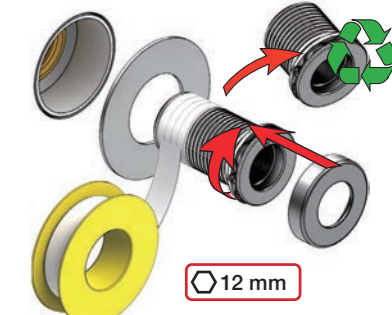

X	VR2260 + VR1400 + VR1020K
45 - 57 mm	Std.
35 - 45 mm	+10
25 - 35 mm	+20
15 - 25 mm	+30
5 - 15 mm	+40
-5 - 5 mm	+50

	L	L1	L2	H
A	220 mm 8 1/2"			
B	318 mm 12 1/2"	78 mm 3 1/16"		95 mm 3 3/4"
C				
D				
E	396 mm 15 1/2"		156 mm 6 1/8"	

A 100, 2100, 200V, 2200V, 400V, 2400V

C 300, 2300

D 400NV, 2400NV, 400TV, 2400TV

B 100X, 2100X

E 400FV, 2400FV, 400RV, 2400RV

Montering av förlängning

VR1260+

VR2260+

VR1020K, VR2019+, VR2119+

VR1400+

400-2400

1 Demontera sidofixturerna.
Ta inte bort ljudisolering och Skyddskåpor.

NB.
Boxen leveraras inte av VOLA.
Utan köps genom ÅF eller Grossist.

Blandaren justeras ut 10 mm enligt måttskiss, vid vägbeklädnad under 15 mm justeras blandaren inte ut då blandaren är försedd med förlängningar +10 som standard.