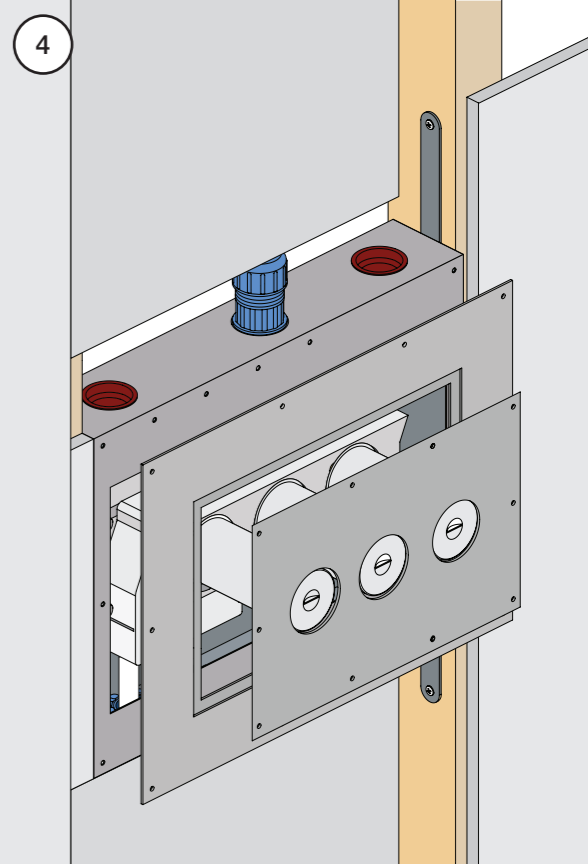

VR1020K, VR2019+, VR2119+

VR1400+

400-2400

1 Demontera sidofixturerna.
Ta inte bort ljudisolering och Skyddskåpor.

NB.
Boxen leveraras inte av VOLA.
Utan köps genom ÅF eller Grossist.

Blandaren justeras ut 10 mm enligt måttskiss, vid vägbeklädnad under 15 mm justeras blandaren inte ut då blandaren är försedd med förlängningar +10 som standard.