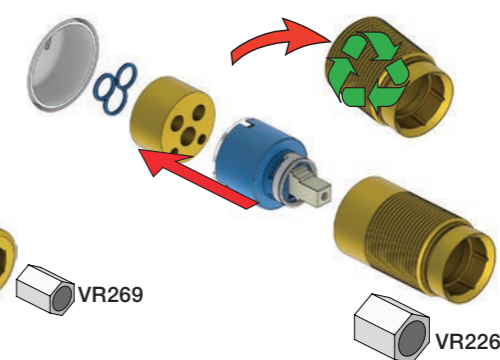

X	VR2260 + VR1400 + VR1020K
45 - 57 mm	Std.
35 - 45 mm	+10
25 - 35 mm	+20
15 - 25 mm	+30
5 - 15 mm	+40
-5 - 5 mm	+50

	L	L1	L2	H
A	220 mm 8 1/2"			
B	318 mm 12 1/2"	78 mm 3 1/16"		95 mm 3 3/4"
C				
D				
E	396 mm 15 1/2"		156 mm 6 1/8"	

A 100, 2100, 200V, 2200V, 400V, 2400V

C 300, 2300

D 400NV, 2400NV, 400TV, 2400TV

B 100X, 2100X

E 400FV, 2400FV, 400RV, 2400RV

Montering av förlängning

VR1260+

VR2260+

VR1020K, VR2019+, VR2119+

VR1400+

400-2400

1 Demontera sidofixturerna.
Ta inte bort ljudisolering och Skyddskåpor.

NB.
Boxen leveraras inte av VOLA.
Utan köps genom ÅF eller Grossist.

Blandaren justeras ut 10 mm enligt måttskiss, vid vägbeklädnad under 15 mm justeras blandaren inte ut då blandaren är försedd med förlängningar +10 som standard.