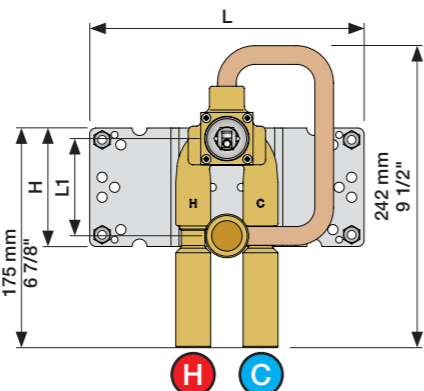

VOLA 100, 100X, 200, 200V, 300
VOLA 400DV, 400, 400V, 400N, 400NV, 400T
VOLA 400TV, 400F, 400FV, 400R, 400RV
VOLA 2100, 2100X, 2200, 2200V, 2300, 2400
VOLA 2400V, 2400N, 2400NV, 2400T, 2400TV
VOLA 2400F, 2400FV, 2400R, 2400RV

Monteringsvägledning

NB.
Boxen leveraras inte av VOLA.
Utan köps genom ÅF eller Grossist.

www.vola.com

SE_100-2100_V2 40998364
11-07-2024

Data, 3 Bar/43.5 Psi:

	l/min.	Gal/min.
100:	18,3	4.8
400V:	15,6	4.1
2100:	25,2	6.7
2400V:	22,2	5.9

Max. 65°C, 150°F

Max.: 10 Bar/145 psi

Installasjonsexempel: 2400NV

Förlängning

T Min. 15 mm
Max 65 mm

Y Min. 48 mm
Max. 110 mm

T	Y	VR1260/2260/1400/1020K
3 - 15 mm	110 - 98 mm	Std.
15 - 25 mm	98 - 88 mm	+10 STANDARD SVERIGE
25 - 35 mm	88 - 78 mm	+20
35 - 45 mm	78 - 68 mm	+30
45 - 55 mm	68 - 58 mm	+40
55 - 65 mm	58 - 48 mm	+50

Förlängning, eftermontering

* +10 - STANDARD SVERIGE

100 - 400:
62 - 0 mm

X 62 - 0 mm

2100 - 2400:

X 57 - 0 mm

X	VR1260 + VR1400 + VR1020K
50 - 52 mm	Std.
40 - 50 mm	+10
30 - 40 mm	+20
20 - 30 mm	+30
10 - 20 mm	+40
0 - 10 mm	+50

X	VR2260 + VR1400 + VR1020K
45 - 57 mm	Std.
35 - 45 mm	+10
25 - 35 mm	+20
15 - 25 mm	+30
5 - 15 mm	+40
-5 - 5 mm	+50

	L	L1	L2	H
A	220 mm 8 1/2"			
B	318 mm 12 1/2"	78 mm 3 1/16"		95 mm 3 3/4"
C				
D				
E	396 mm 15 1/2"		156 mm 6 1/8"	

C 300, 2300

Montering av förlängning