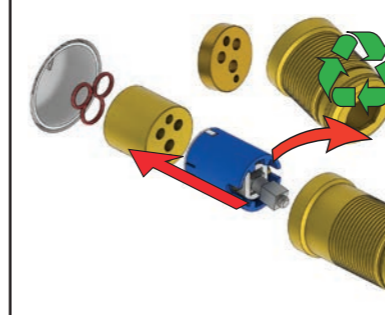

X	VR2260 + VR1400 + VR1020K
45 - 57 mm	Std.
35 - 45 mm	+10
25 - 35 mm	+20
15 - 25 mm	+30
5 - 15 mm	+40
-5 - 5 mm	+50

	L	L1	L2	H
A	220 mm 8 1/2"			
B	318 mm 12 1/2"	78 mm 3 1/16"		95 mm 3 3/4"
C				
D				
E	396 mm 15 1/2"		156 mm 6 1/8"	

A 100, 2100, 200V, 2200V, 400V, 2400V

C 300, 2300

D 400NV, 2400NV, 400TV, 2400TV

B 100X, 2100X

E 400FV, 2400FV, 400RV, 2400RV

Montering av förlängning

VR1260+

VR2260+

VR1020K, VR2019+, VR2119+

VR1400+

400-2400

1 Demontera sidofixturerna.
Ta inte bort ljudisolering och Skyddskåpor.

NB.
Boxen leveraras inte av VOLA.
Utan köps genom ÅF eller Grossist.

Blandaren justeras ut 10 mm enligt måttskiss, vid vägbeklädnad under 15 mm justeras blandaren inte ut då blandaren är försedd med förlängningar +10 som standard.