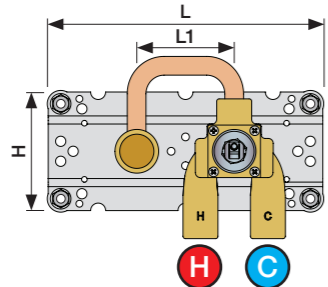

X	VR2260 + VR1400 + VR1020K
45 - 57 mm	Std.
35 - 45 mm	+10
25 - 35 mm	+20
15 - 25 mm	+30
5 - 15 mm	+40
-5 - 5 mm	+50

	L	L1	L2	H
A	220 mm 8 1/2"			
B	318 mm 12 1/2"	78 mm 3 1/16"		95 mm 3 3/4"
C				
D				
E	396 mm 15 1/2"		156 mm 6 1/8"	

A 100, 2100, 200V, 2200V, 400V, 2400V

C 300, 2300

D 400NV, 2400NV, 400TV, 2400TV

B 100X, 2100X

E 400FV, 2400FV, 400RV, 2400RV

Montering av förlängning

VR1260+

VR2260+

VR1020K, VR2019+, VR2119+

VR1400+

400-2400

1 Demontera sidofixturerna.
Ta inte bort ljudisolering och Skyddskåpor.

NB.
Boxen leveraras inte av VOLA.
Utan köps genom ÅF eller Grossist.

Blandaren justeras ut 10 mm enligt måttskiss, vid vägbeklädnad under 15 mm justeras blandaren inte ut då blandaren är försedd med förlängningar +10 som standard.