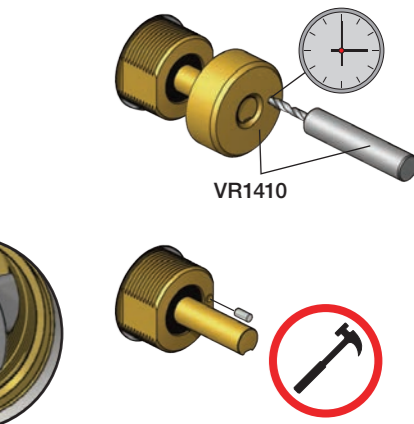

X	VR2260 + VR1400 + VR1020K
45 - 57 mm	Std.
35 - 45 mm	+10
25 - 35 mm	+20
15 - 25 mm	+30
5 - 15 mm	+40
-5 - 5 mm	+50

	L	L1	L2	H
A	220 mm 8 1/2"			
B	318 mm 12 1/2"	78 mm 3 1/16"		95 mm 3 3/4"
C				
D				
E	396 mm 15 1/2"		156 mm 6 1/8"	

A 100, 2100, 200V, 2200V, 400V, 2400V

C 300, 2300

D 400NV, 2400NV, 400TV, 2400TV

B 100X, 2100X

E 400FV, 2400FV, 400RV, 2400RV

Montering av förlängning

VR1260+

VR2260+

VR1020K, VR2019+, VR2119+

VR1400+

400-2400

1 Demontera sidofixturerna.
Ta inte bort ljudisolering och Skyddskåpor.

NB.
Boxen leveraras inte av VOLA.
Utan köps genom ÅF eller Grossist.

Blandaren justeras ut 10 mm enligt måttskiss, vid vägbeklädnad under 15 mm justeras blandaren inte ut då blandaren är försedd med förlängningar +10 som standard.