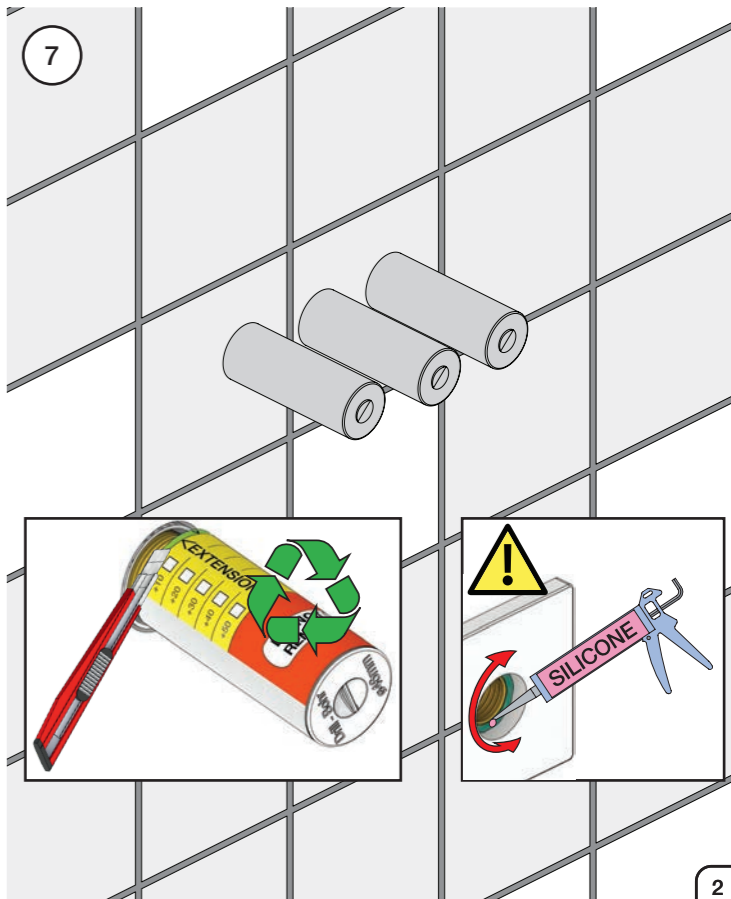

VR1020K, VR2019+, VR2119+

VR1400+

400-2400

1 Demontera sidofixturerna.
Ta inte bort ljudisolering och Skyddskåpor.

NB.
Boxen leveraras inte av VOLA.
Utan köps genom ÅF eller Grossist.

Blandaren justeras ut 10 mm enligt måttskiss, vid vägbeklädnad under 15 mm justeras blandaren inte ut då blandaren är försedd med förlängningar +10 som standard.