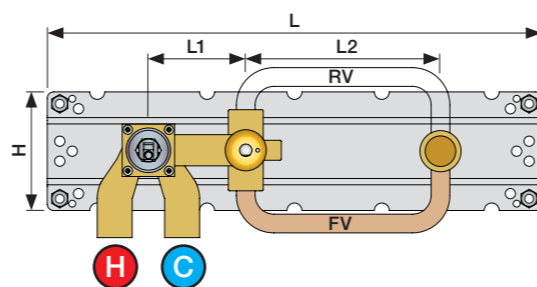

X	VR2260 + VR1400 + VR1020K
45 - 57 mm	Std.
35 - 45 mm	+10
25 - 35 mm	+20
15 - 25 mm	+30
5 - 15 mm	+40
-5 - 5 mm	+50

	L	L1	L2	H
A	220 mm 8 1/2"			
B	318 mm 12 1/2"	78 mm 3 1/16"		95 mm 3 3/4"
C				
D				
E	396 mm 15 1/2"		156 mm 6 1/8"	

A 100, 2100, 200V, 2200V, 400V, 2400V

C 300, 2300

D 400NV, 2400NV, 400TV, 2400TV

B 100X, 2100X

E 400FV, 2400FV, 400RV, 2400RV

Montering av förlängning

VR1260+

VR2260+

VR1020K, VR2019+, VR2119+

VR1400+

400-2400

1 Demontera sidofixturerna.
Ta inte bort ljudisolering och Skyddskåpor.

NB.
Boxen leveraras inte av VOLA.
Utan köps genom ÅF eller Grossist.

Blandaren justeras ut 10 mm enligt måttskiss, vid vägbeklädnad under 15 mm justeras blandaren inte ut då blandaren är försedd med förlängningar +10 som standard.