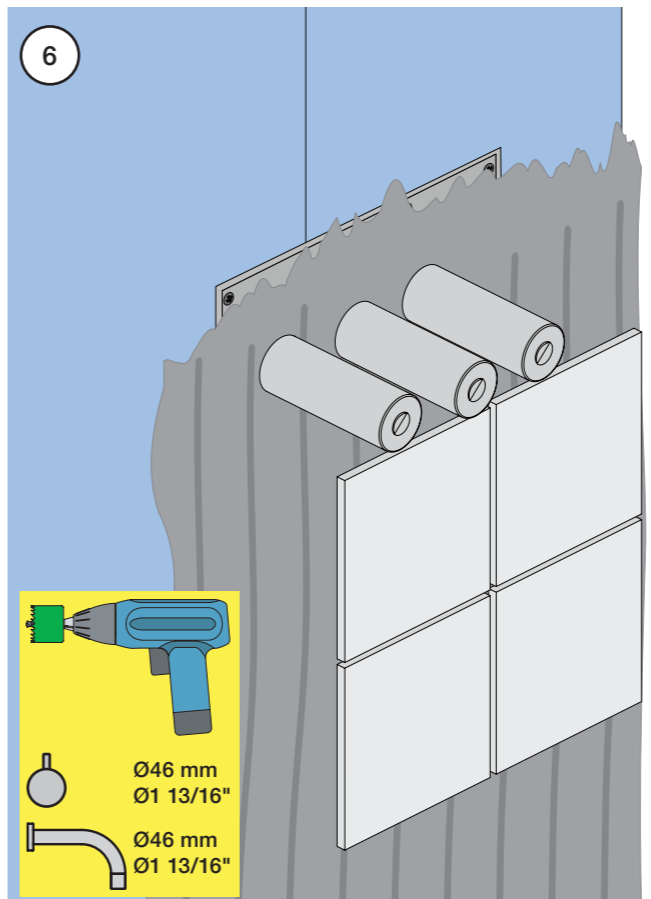

VR1020K, VR2019+, VR2119+

VR1400+

400-2400

1 Demontera sidofixturerna.
Ta inte bort ljudisolering och Skyddskåpor.

NB.
Boxen leveraras inte av VOLA.
Utan köps genom ÅF eller Grossist.

Blandaren justeras ut 10 mm enligt måttskiss, vid vägbeklädnad under 15 mm justeras blandaren inte ut då blandaren är försedd med förlängningar +10 som standard.