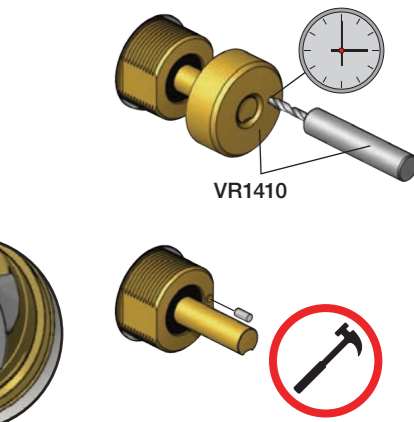

X	VR2260 + VR1400 + VR1020K
45 - 57 mm	Std.
35 - 45 mm	+10
25 - 35 mm	+20
15 - 25 mm	+30
5 - 15 mm	+40
-5 - 5 mm	+50

	L	L1	L2	H
A	220 mm 8 1/2"		-	
B	318 mm 12 1/2"	78 mm 3 1/16"		95 mm 3 3/4"
C				
D				
E	396 mm 15 1/2"		156 mm 6 1/8"	

A 100, 2100, 200V, 2200V, 400V, 2400V

C 300, 2300

D 400NV, 2400NV, 400TV, 2400TV

B 100X, 2100X

E 400FV, 2400FV, 400RV, 2400RV

Montering av förlängning

VR1260+

VR2260+

VR1020K, VR2019+, VR2119+

VR1400+

400-2400

1 Demontera sidofixturerna.  
Ta inte bort ljudisolering och Skyddskåpor.

NB.  
Boxen levereras inte av VOLA.  
Utan köps genom ÅF eller Grossist.

Blandaren justeras ut 10 mm enligt måttskiss, vid vägbeklädnad under 15 mm justeras blandaren inte ut då blandaren är försedd med förlängningar +10 som standard.