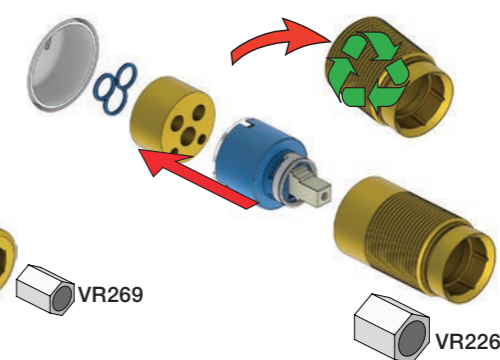

X	VR2260 + VR1400 + VR1020K
45 - 57 mm	Std.
35 - 45 mm	+10
25 - 35 mm	+20
15 - 25 mm	+30
5 - 15 mm	+40
-5 - 5 mm	+50

	L	L1	L2	H
A	220 mm 8 1/2"		-	
B	318 mm 12 1/2"	78 mm 3 1/16"		95 mm 3 3/4"
C				
D				
E	396 mm 15 1/2"		156 mm 6 1/8"	

A 100, 2100, 200V, 2200V, 400V, 2400V

C 300, 2300

D 400NV, 2400NV, 400TV, 2400TV

B 100X, 2100X

E 400FV, 2400FV, 400RV, 2400RV

Montering av förlängning

VR1260+

VR2260+

VR1020K, VR2019+, VR2119+

VR1400+

400-2400

1 Demontera sidofixturerna.  
Ta inte bort ljudisolering och Skyddskåpor.

NB.  
Boxen levereras inte av VOLA.  
Utan köps genom ÅF eller Grossist.

Blandaren justeras ut 10 mm enligt måttskiss, vid vägbeklädnad under 15 mm justeras blandaren inte ut då blandaren är försedd med förlängningar +10 som standard.