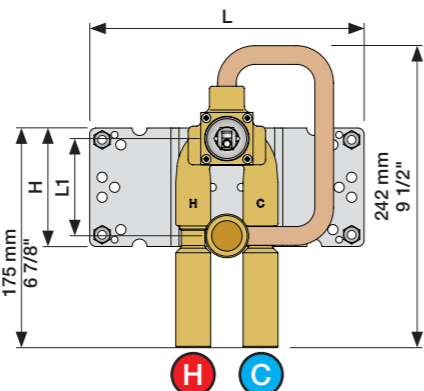

VOLA 100, 100X, 200, 200V, 300
VOLA 400DV, 400, 400V, 400N, 400NV, 400T
VOLA 400TV, 400F, 400FV, 400R, 400RV
VOLA 2100, 2100X, 2200, 2200V, 2300, 2400
VOLA 2400V, 2400N, 2400NV, 2400T, 2400TV
VOLA 2400F, 2400FV, 2400R, 2400RV

Monteringsvägledning

NB.
Boxen leveraras inte av VOLA.
Utan köps genom ÅF eller Grossist.

www.vola.com

SE_100-2100_V2 40998364
11-07-2024

Data, 3 Bar/43.5 Psi:

	l/min.	Gal/min.
100:	18,3	4.8
400V:	15,6	4.1
2100:	25,2	6.7
2400V:	22,2	5.9

Max. 65°C, 150°F

Max.: 10 Bar/145 psi

Installasjonsexempel: 2400NV

Förlängning

T Min. 15 mm
Max 65 mm

Y Min. 48 mm
Max. 110 mm

T	Y	VR1260/2260/1400/1020K
3 - 15 mm	110 - 98 mm	Std.
15 - 25 mm	98 - 88 mm	+10 STANDARD SVERIGE
25 - 35 mm	88 - 78 mm	+20
35 - 45 mm	78 - 68 mm	+30
45 - 55 mm	68 - 58 mm	+40
55 - 65 mm	58 - 48 mm	+50

Förlängning, eftermontering

* +10 - STANDARD SVERIGE

100 - 400:
62 - 0 mm

X 62 - 0 mm

2100 - 2400:

X 57 - 0 mm

X	VR1260 + VR1400 + VR1020K
50 - 52 mm	Std.
40 - 50 mm	+10
30 - 40 mm	+20
20 - 30 mm	+30
10 - 20 mm	+40
0 - 10 mm	+50

X	VR2260 + VR1400 + VR1020K
45 - 57 mm	Std.
35 - 45 mm	+10
25 - 35 mm	+20
15 - 25 mm	+30
5 - 15 mm	+40
-5 - 5 mm	+50

	L	L1	L2	H
A	220 mm 8 1/2"		-	
B	318 mm 12 1/2"	78 mm 3 1/16"		95 mm 3 3/4"
C				
D				
E	396 mm 15 1/2"		156 mm 6 1/8"	

C 300, 2300

Montering av förlängning