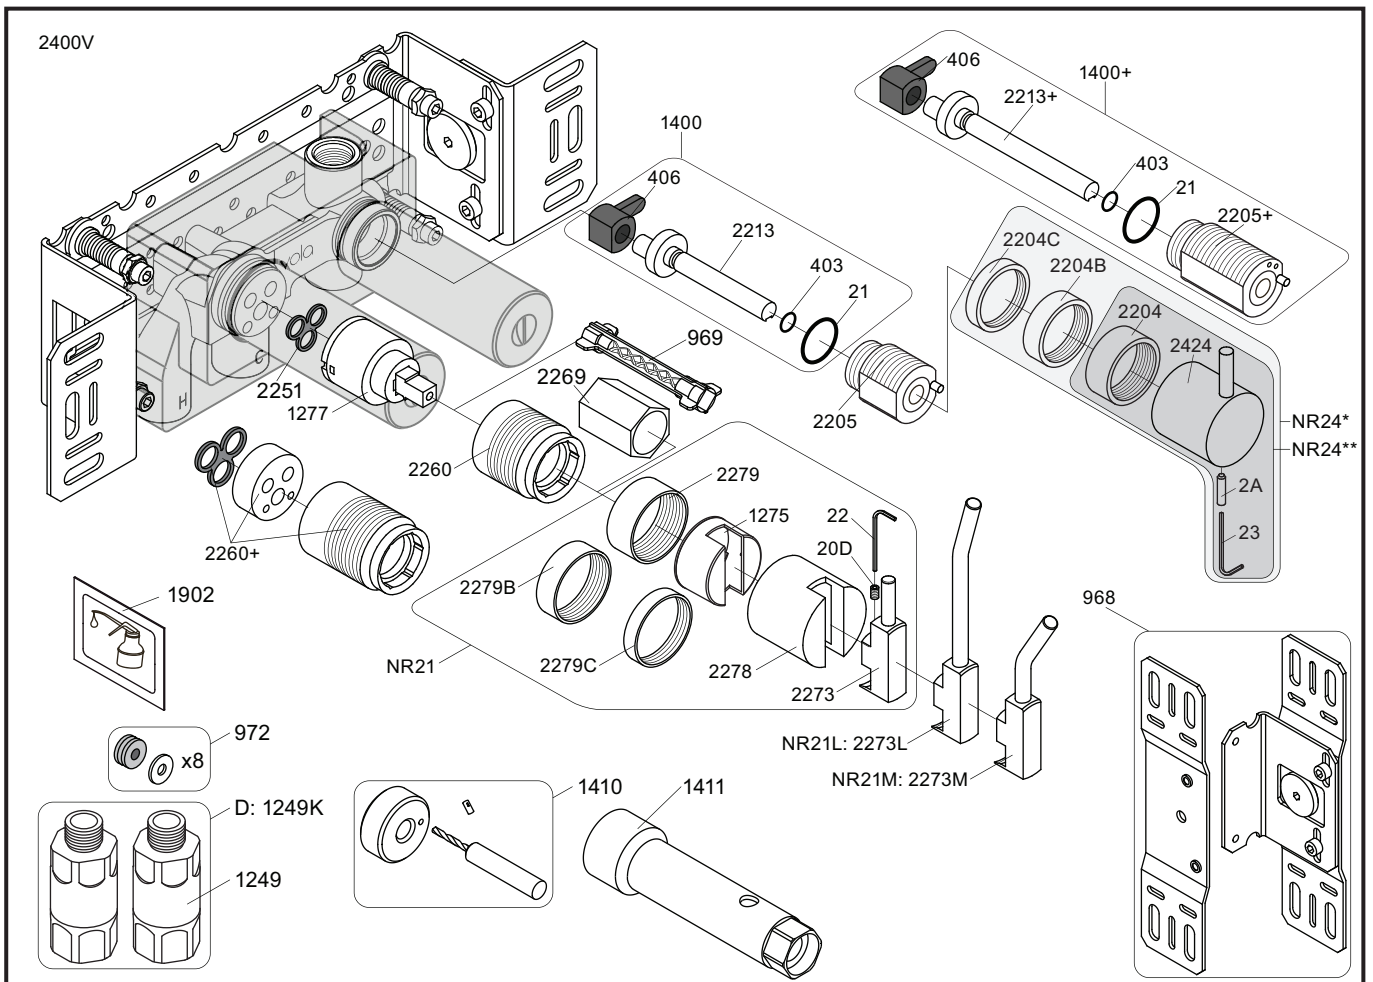

X	VR2260 + VR1400 + VR1020K
45 - 57 mm	Std.
35 - 45 mm	+10
25 - 35 mm	+20
15 - 25 mm	+30
5 - 15 mm	+40
-5 - 5 mm	+50

	L	L1	L2	H
A	220 mm 8 1/2"		-	
B	318 mm 12 1/2"	78 mm 3 1/16"		95 mm 3 3/4"
C				
D				
E	396 mm 15 1/2"		156 mm 6 1/8"	

VR1020K, VR2019+, VR2119+

VR1400+

400-2400

1 Demontera sidofixturerna.  
Ta inte bort ljudisolering och Skyddskåpor.

NB.  
Boxen levereras inte av VOLA.  
Utan köps genom ÅF eller Grossist.

Blandaren justeras ut 10 mm enligt måttskiss, vid vägbeklädnad under 15 mm justeras blandaren inte ut då blandaren är försedd med förlängningar +10 som standard.