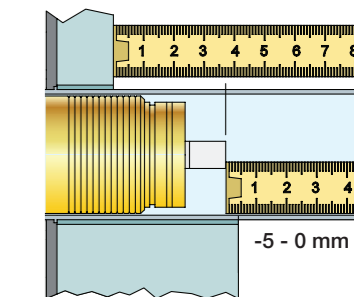

Max. 65°C, 150°F

Max.: 10 Bar/145 psi

Installasjonsexempel: 2400NV

Förlängning

T Min. 15 mm  
Max 65 mm

Y Min. 48 mm  
Max. 110 mm

T	Y	VR1260/2260/1400/1020K
3 - 15 mm	110 - 98 mm	Std.
15 - 25 mm	98 - 88 mm	+10 STANDARD SVERIGE
25 - 35 mm	88 - 78 mm	+20
35 - 45 mm	78 - 68 mm	+30
45 - 55 mm	68 - 58 mm	+40
55 - 65 mm	58 - 48 mm	+50

Förlängning, eftermontering

\* +10 - STANDARD SVERIGE

100 - 400:  
62 - 0 mm

X 62 - 0 mm

2100 - 2400:

X 57 - 0 mm

X	VR1260 + VR1400 + VR1020K
50 - 52 mm	Std.
40 - 50 mm	+10
30 - 40 mm	+20
20 - 30 mm	+30
10 - 20 mm	+40
0 - 10 mm	+50

X	VR2260 + VR1400 + VR1020K
45 - 57 mm	Std.
35 - 45 mm	+10
25 - 35 mm	+20
15 - 25 mm	+30
5 - 15 mm	+40
-5 - 5 mm	+50

	L	L1	L2	H
A	220 mm 8 1/2"		-	
B	318 mm 12 1/2"	78 mm 3 1/16"		95 mm 3 3/4"
C				
D				
E	396 mm 15 1/2"		156 mm 6 1/8"	