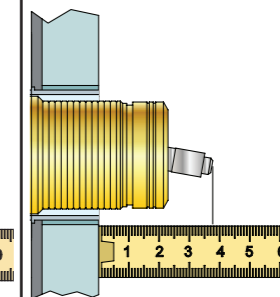

Max. 65°C, 150°F

Max.: 10 Bar/145 psi

Installasjonsexempel: 2400NV

Förlängning

T Min. 15 mm  
Max 65 mm

Y Min. 48 mm  
Max. 110 mm

T	Y	VR1260/2260/1400/1020K
3 - 15 mm	110 - 98 mm	Std.
15 - 25 mm	98 - 88 mm	+10 STANDARD SVERIGE
25 - 35 mm	88 - 78 mm	+20
35 - 45 mm	78 - 68 mm	+30
45 - 55 mm	68 - 58 mm	+40
55 - 65 mm	58 - 48 mm	+50

Förlängning, eftermontering

\* +10 - STANDARD SVERIGE

100 - 400:  
62 - 0 mm

X 62 - 0 mm

2100 - 2400:

X 57 - 0 mm

X	VR1260 + VR1400 + VR1020K
50 - 52 mm	Std.
40 - 50 mm	+10
30 - 40 mm	+20
20 - 30 mm	+30
10 - 20 mm	+40
0 - 10 mm	+50

X	VR2260 + VR1400 + VR1020K
45 - 57 mm	Std.
35 - 45 mm	+10
25 - 35 mm	+20
15 - 25 mm	+30
5 - 15 mm	+40
-5 - 5 mm	+50

	L	L1	L2	H
A	220 mm 8 1/2"		-	
B	318 mm 12 1/2"	78 mm 3 1/16"		95 mm 3 3/4"
C				
D				
E	396 mm 15 1/2"		156 mm 6 1/8"	