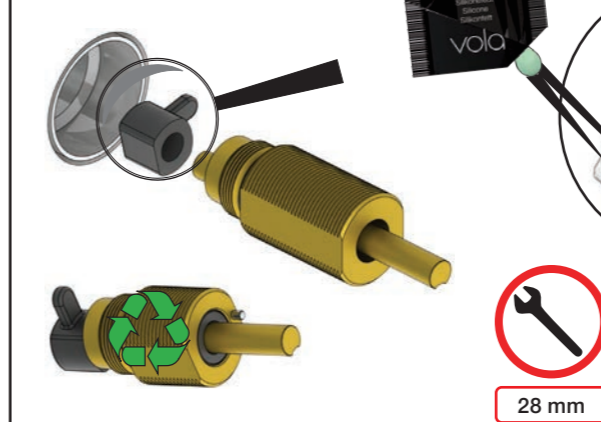

A 100, 2100, 200V, 2200V, 400V, 2400V

C 300, 2300

D 400NV, 2400NV, 400TV, 2400TV

B 100X, 2100X

E 400FV, 2400FV, 400RV, 2400RV

Montering av förlängning

VR1260+

VR2260+

VR1020K, VR2019+, VR2119+

VR1400+

400-2400

1 Demontera sidofixturerna.  
Ta inte bort ljudisolering och Skyddskåpor.

NB.  
Boxen levereras inte av VOLA.  
Utan köps genom ÅF eller Grossist.

Blandaren justeras ut 10 mm enligt måttskiss, vid vägbeklädnad under 15 mm justeras blandaren inte ut då blandaren är försedd med förlängningar +10 som standard.