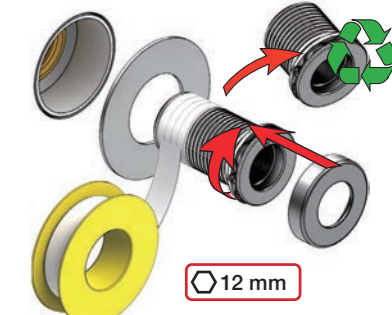

X	VR2260 + VR1400 + VR1020K
45 - 57 mm	Std.
35 - 45 mm	+10
25 - 35 mm	+20
15 - 25 mm	+30
5 - 15 mm	+40
-5 - 5 mm	+50

	L	L1	L2	H
A	220 mm 8 1/2"		-	
B	318 mm 12 1/2"	78 mm 3 1/16"		95 mm 3 3/4"
C				
D				
E	396 mm 15 1/2"		156 mm 6 1/8"	

A 100, 2100, 200V, 2200V, 400V, 2400V

C 300, 2300

D 400NV, 2400NV, 400TV, 2400TV

B 100X, 2100X

E 400FV, 2400FV, 400RV, 2400RV

Montering av förlängning

VR1260+

VR2260+

VR1020K, VR2019+, VR2119+

VR1400+

400-2400

1 Demontera sidofixturerna.  
Ta inte bort ljudisolering och Skyddskåpor.

NB.  
Boxen levereras inte av VOLA.  
Utan köps genom ÅF eller Grossist.

Blandaren justeras ut 10 mm enligt måttskiss, vid vägbeklädnad under 15 mm justeras blandaren inte ut då blandaren är försedd med förlängningar +10 som standard.