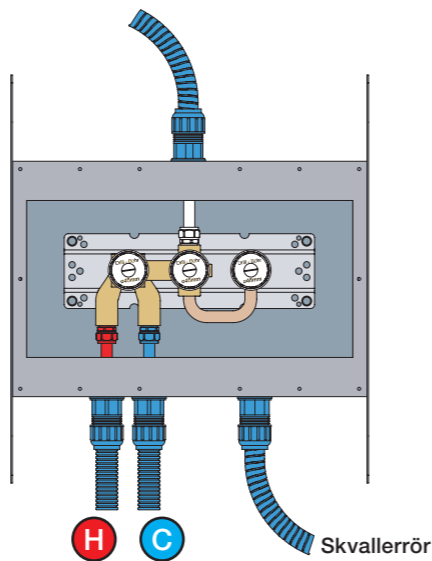

Monteringsvägledning

NB.  
 Boxen leveraras inte av VOLA.  
 Utan köps genom ÅF eller Grossist.

www.vola.com

SE\_100-2100\_V2 40998364  
 11-07-2024

Data, 3 Bar/43.5 Psi:

	l/min.	Gal/min.
100:	18,3	4.8
400V:	15,6	4.1
2100:	25,2	6.7
2400V:	22,2	5.9

Max. 65°C, 150°F

Max.: 10 Bar/145 psi

Installasjonsexempel: 2400NV

Förlängning

T Min. 15 mm  
Max 65 mm

Y Min. 48 mm  
Max. 110 mm

T	Y	VR1260/2260/1400/1020K
3 - 15 mm	110 - 98 mm	Std.
15 - 25 mm	98 - 88 mm	+10 STANDARD SVERIGE
25 - 35 mm	88 - 78 mm	+20
35 - 45 mm	78 - 68 mm	+30
45 - 55 mm	68 - 58 mm	+40
55 - 65 mm	58 - 48 mm	+50