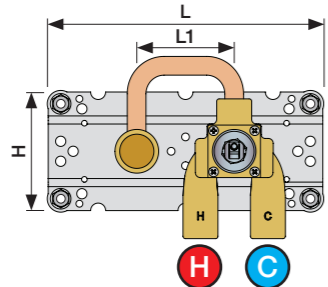

X	VR2260 + VR1400 + VR1020K
45 - 57 mm	Std.
35 - 45 mm	+10
25 - 35 mm	+20
15 - 25 mm	+30
5 - 15 mm	+40
-5 - 5 mm	+50

	L	L1	L2	H
A	220 mm 8 1/2"		-	
B	318 mm 12 1/2"	78 mm 3 1/16"		95 mm 3 3/4"
C				
D				
E	396 mm 15 1/2"		156 mm 6 1/8"	

A 100, 2100, 200V, 2200V, 400V, 2400V

C 300, 2300

D 400NV, 2400NV, 400TV, 2400TV

B 100X, 2100X

E 400FV, 2400FV, 400RV, 2400RV

Montering av förlängning

VR1260+

VR2260+

VR1020K, VR2019+, VR2119+

VR1400+

400-2400

1 Demontera sidofixturerna.  
Ta inte bort ljudisolering och Skyddskåpor.

NB.  
Boxen levereras inte av VOLA.  
Utan köps genom ÅF eller Grossist.

Blandaren justeras ut 10 mm enligt måttskiss, vid vägbeklädnad under 15 mm justeras blandaren inte ut då blandaren är försedd med förlängningar +10 som standard.