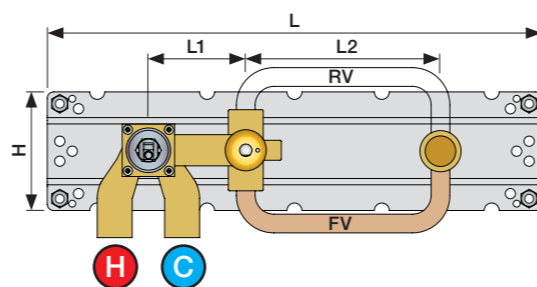

X	VR2260 + VR1400 + VR1020K
45 - 57 mm	Std.
35 - 45 mm	+10
25 - 35 mm	+20
15 - 25 mm	+30
5 - 15 mm	+40
-5 - 5 mm	+50

	L	L1	L2	H
A	220 mm 8 1/2"		-	
B	318 mm 12 1/2"	78 mm 3 1/16"		95 mm 3 3/4"
C				
D				
E	396 mm 15 1/2"		156 mm 6 1/8"	

A 100, 2100, 200V, 2200V, 400V, 2400V

C 300, 2300

D 400NV, 2400NV, 400TV, 2400TV

B 100X, 2100X

E 400FV, 2400FV, 400RV, 2400RV

Montering av förlängning

VR1260+

VR2260+

VR1020K, VR2019+, VR2119+

VR1400+

400-2400

1 Demontera sidofixturerna.  
Ta inte bort ljudisolering och Skyddskåpor.

NB.  
Boxen levereras inte av VOLA.  
Utan köps genom ÅF eller Grossist.

Blandaren justeras ut 10 mm enligt måttskiss, vid vägbeklädnad under 15 mm justeras blandaren inte ut då blandaren är försedd med förlängningar +10 som standard.