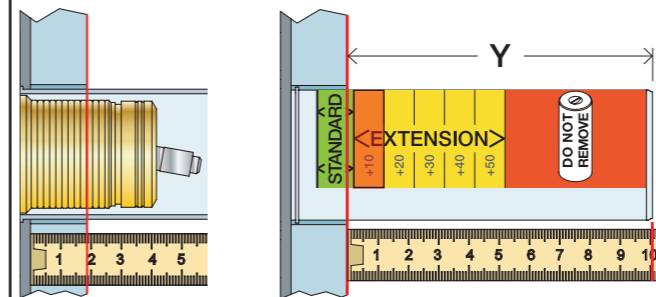

Max. 65°C, 150°F

Max.: 10 Bar/145 psi

Installasjonsexempel: 2400NV

Förlängning

T Min. 15 mm  
Max 65 mm

Y Min. 48 mm  
Max. 110 mm

T	Y	VR1260/2260/1400/1020K
3 - 15 mm	110 - 98 mm	Std.
15 - 25 mm	98 - 88 mm	+10 STANDARD SVERIGE
25 - 35 mm	88 - 78 mm	+20
35 - 45 mm	78 - 68 mm	+30
45 - 55 mm	68 - 58 mm	+40
55 - 65 mm	58 - 48 mm	+50

X	VR2260 + VR1400 + VR1020K
45 - 57 mm	Std.
35 - 45 mm	+10
25 - 35 mm	+20
15 - 25 mm	+30
5 - 15 mm	+40
-5 - 5 mm	+50

	L	L1	L2	H
A	220 mm 8 1/2"		-	
B	318 mm 12 1/2"	78 mm 3 1/16"		95 mm 3 3/4"
C				
D				
E	396 mm 15 1/2"		156 mm 6 1/8"	