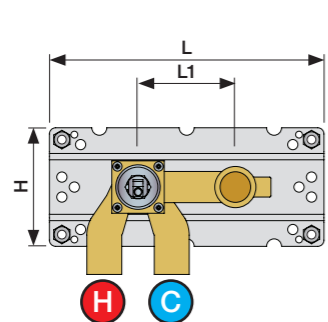

X	VR1260 + VR1400 + VR1020K
50 - 52 mm	Std.
40 - 50 mm	+10
30 - 40 mm	+20
20 - 30 mm	+30
10 - 20 mm	+40
0 - 10 mm	+50

X	VR2260 + VR1400 + VR1020K
45 - 57 mm	Std.
35 - 45 mm	+10
25 - 35 mm	+20
15 - 25 mm	+30
5 - 15 mm	+40
-5 - 5 mm	+50

	L	L1	L2	H
A	220 mm 8 1/2"		-	
B	318 mm 12 1/2"	78 mm 3 1/16"		95 mm 3 3/4"
C				
D				
E	396 mm 15 1/2"		156 mm 6 1/8"	

A 100, 2100, 200V, 2200V, 400V, 2400V