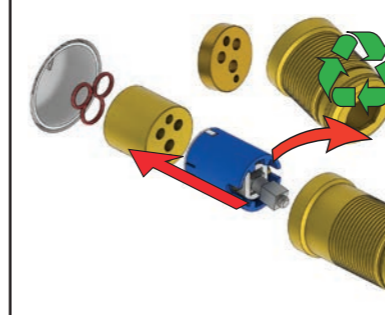

A 100, 2100, 200V, 2200V, 400V, 2400V

C 300, 2300

D 400NV, 2400NV, 400TV, 2400TV

B 100X, 2100X

E 400FV, 2400FV, 400RV, 2400RV

Montering av förlängning

VR1260+

VR2260+

VR1020K, VR2019+, VR2119+

VR1400+

400-2400

1 Demontera sidofixturerna.  
Ta inte bort ljudisolering och Skyddskåpor.

NB.  
Boxen levereras inte av VOLA.  
Utan köps genom ÅF eller Grossist.

Blandaren justeras ut 10 mm enligt måttskiss, vid vägbeklädnad under 15 mm justeras blandaren inte ut då blandaren är försedd med förlängningar +10 som standard.