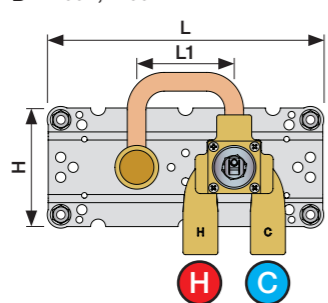

X	VR2260 + VR1400 + VR1020K
45 - 57 mm	Std.
35 - 45 mm	+10
25 - 35 mm	+20
15 - 25 mm	+30
5 - 15 mm	+40
-5 - 5 mm	+50

	L	L1	L2	H
A	220 mm 8 1/2"			
B	318 mm 12 1/2"	78 mm 3 1/16"		95 mm 3 3/4"
C				
D				
E	396 mm 15 1/2"		156 mm 6 1/8"	

A 100, 2100, 200V, 2200V, 400V, 2400V

C 300, 2300

D 400NV, 2400NV, 400TV, 2400TV

B 100X, 2100X

E 400FV, 2400FV, 400RV, 2400RV

Montering av förlängning

VR1260+

VR2260+

VR1020K, VR2019+, VR2119+

VR1400+

400-2400

1 Demontera sidofixturerna.  
Ta inte bort ljudisolering och Skyddskåpor.

NB.  
Boxen levereras inte av VOLA.  
Utan köps genom ÅF eller Grossist.

Blandaren justeras ut 10 mm enligt måttskiss, vid vägbeklädnad under 15 mm justeras blandaren inte ut då blandaren är försedd med förlängningar +10 som standard.