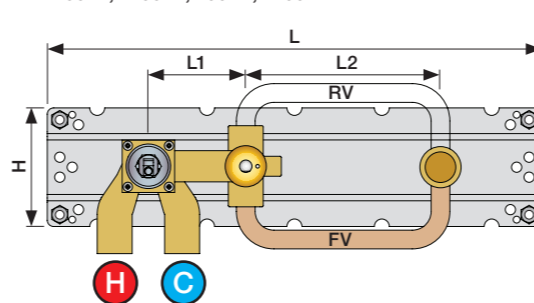

X	VR2260 + VR1400 + VR1020K
45 - 57 mm	Std.
35 - 45 mm	+10
25 - 35 mm	+20
15 - 25 mm	+30
5 - 15 mm	+40
-5 - 5 mm	+50

	L	L1	L2	H
A	220 mm 8 1/2"			
B	318 mm 12 1/2"	78 mm 3 1/16"		95 mm 3 3/4"
C				
D				
E	396 mm 15 1/2"		156 mm 6 1/8"	

A 100, 2100, 200V, 2200V, 400V, 2400V

C 300, 2300

D 400NV, 2400NV, 400TV, 2400TV

B 100X, 2100X

E 400FV, 2400FV, 400RV, 2400RV

Montering av förlängning

VR1260+

VR2260+

VR1020K, VR2019+, VR2119+

VR1400+

400-2400

1 Demontera sidofixturerna.  
Ta inte bort ljudisolering och Skyddskåpor.

NB.  
Boxen levereras inte av VOLA.  
Utan köps genom ÅF eller Grossist.

Blandaren justeras ut 10 mm enligt måttskiss, vid vägbeklädnad under 15 mm justeras blandaren inte ut då blandaren är försedd med förlängningar +10 som standard.