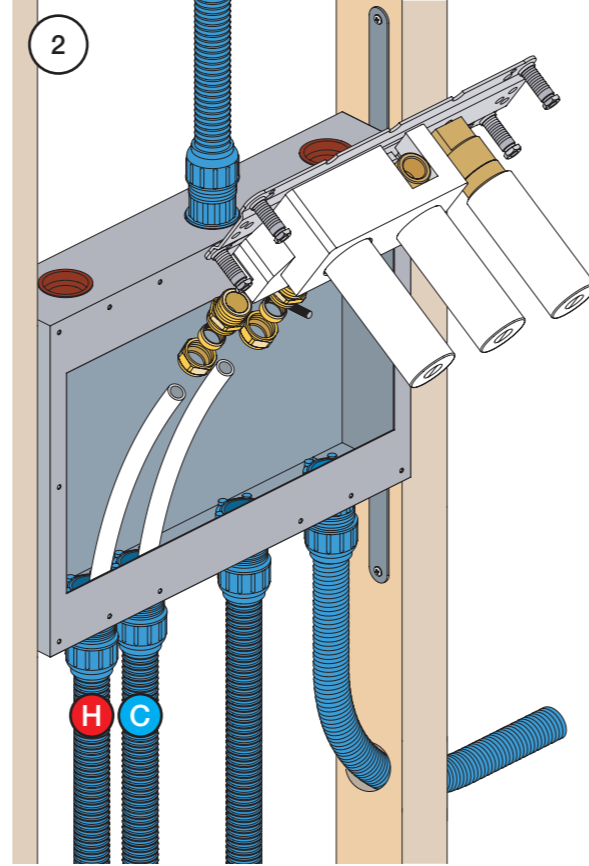

VR1020K, VR2019+, VR2119+

VR1400+

400-2400

1 Demontera sidofixturerna.  
Ta inte bort ljudisolering och Skyddskåpor.

NB.  
Boxen levereras inte av VOLA.  
Utan köps genom ÅF eller Grossist.

Blandaren justeras ut 10 mm enligt måttskiss, vid vägbeklädnad under 15 mm justeras blandaren inte ut då blandaren är försedd med förlängningar +10 som standard.

Ø46 mm  
Ø1 13/16"  
Ø46 mm  
Ø1 13/16"

- NR21: VR20D, VR22, VR1275, VR2269, VR2273, VR2278, VR2279, VR2279B, VR2279C  
 NR24\*: VR2A, VR22, VR1419, VR2204, VR2204B, VR2204C - (Brass, Messing, Laiton)  
 NR24\*\*: VR2A, VR22, VR1419, VR2204 - (Stainless steel, Edeltstahl, Rustfritt stål, Acier inoxydable)  
 VR1277K: VR22, VR2269, VR1277  
 VR1400: VR21, VR23, VR406, VR1902, VR2213