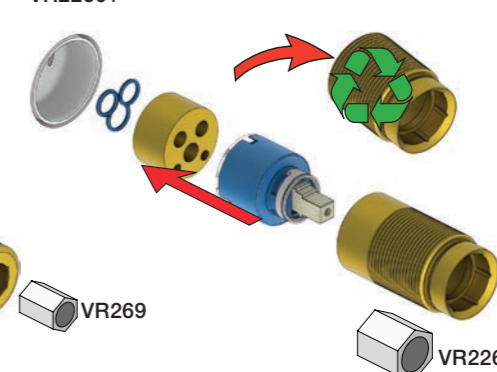

X	VR2260 + VR1400 + VR1020K
45 - 57 mm	Std.
35 - 45 mm	+10
25 - 35 mm	+20
15 - 25 mm	+30
5 - 15 mm	+40
-5 - 5 mm	+50

	L	L1	L2	H
A	220 mm 8 1/2"			
B	318 mm 12 1/2"	78 mm 3 1/16"		95 mm 3 3/4"
C				
D				
E	396 mm 15 1/2"		156 mm 6 1/8"	

A 100, 2100, 200V, 2200V, 400V, 2400V

C 300, 2300

D 400NV, 2400NV, 400TV, 2400TV

B 100X, 2100X

E 400FV, 2400FV, 400RV, 2400RV

Montering av förlängning

VR1260+

VR2260+

VR1020K, VR2019+, VR2119+

VR1400+

400-2400

1 Demontera sidofixturerna.  
Ta inte bort ljudisolering och Skyddskåpor.

NB.  
Boxen levereras inte av VOLA.  
Utan köps genom ÅF eller Grossist.

Blandaren justeras ut 10 mm enligt måttskiss, vid vägbeklädnad under 15 mm justeras blandaren inte ut då blandaren är försedd med förlängningar +10 som standard.