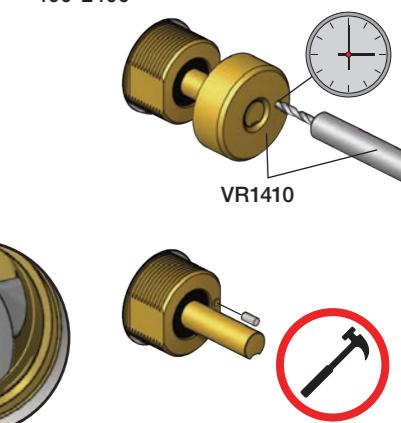

X	VR2260 + VR1400 + VR1020K
45 - 57 mm	Std.
35 - 45 mm	+10
25 - 35 mm	+20
15 - 25 mm	+30
5 - 15 mm	+40
-5 - 5 mm	+50

	L	L1	L2	H
A	220 mm 8 1/2"			
B	318 mm 12 1/2"	78 mm 3 1/16"		95 mm 3 3/4"
C				
D				
E	396 mm 15 1/2"		156 mm 6 1/8"	

A 100, 2100, 200V, 2200V, 400V, 2400V

C 300, 2300

D 400NV, 2400NV, 400TV, 2400TV

B 100X, 2100X

E 400FV, 2400FV, 400RV, 2400RV

Montering av förlängning

VR1260+

VR2260+

VR1020K, VR2019+, VR2119+

VR1400+

400-2400

1 Demontera sidofixturerna.  
Ta inte bort ljudisolering och Skyddskåpor.

NB.  
Boxen levereras inte av VOLA.  
Utan köps genom ÅF eller Grossist.

Blandaren justeras ut 10 mm enligt måttskiss, vid vägbeklädnad under 15 mm justeras blandaren inte ut då blandaren är försedd med förlängningar +10 som standard.

Ø46 mm  
Ø1 13/16"  
Ø46 mm  
Ø1 13/16"

- NR21: VR20D, VR22, VR1275, VR2269, VR2273, VR2278, VR2279, VR2279B, VR2279C  
 NR24\*: VR2A, VR22, VR1419, VR2204, VR2204B, VR2204C - (Brass, Messing, Laiton)  
 NR24\*\*: VR2A, VR22, VR1419, VR2204 - (Stainless steel, Edeltstahl, Rustfritt stål, Acier inoxydable)  
 VR1277K: VR22, VR2269, VR1277  
 VR1400: VR21, VR23, VR406, VR1902, VR2213