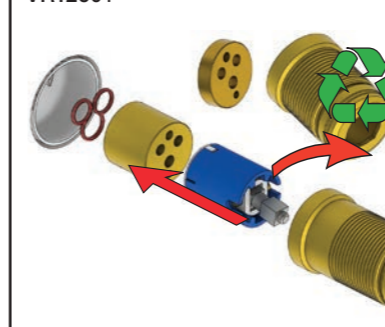

X	VR2260 + VR1400 + VR1020K
45 - 57 mm	Std.
35 - 45 mm	+10
25 - 35 mm	+20
15 - 25 mm	+30
5 - 15 mm	+40
-5 - 5 mm	+50

	L	L1	L2	H
A	220 mm 8 1/2"			
B	318 mm 12 1/2"	78 mm 3 1/16"		95 mm 3 3/4"
C				
D				
E	396 mm 15 1/2"		156 mm 6 1/8"	

A 100, 2100, 200V, 2200V, 400V, 2400V

C 300, 2300

D 400NV, 2400NV, 400TV, 2400TV

B 100X, 2100X

E 400FV, 2400FV, 400RV, 2400RV

Montering av förlängning

VR1260+

VR2260+

VR1020K, VR2019+, VR2119+

VR1400+

400-2400

1 Demontera sidofixturerna.  
Ta inte bort ljudisolering och Skyddskåpor.

NB.  
Boxen levereras inte av VOLA.  
Utan köps genom ÅF eller Grossist.

Blandaren justeras ut 10 mm enligt måttskiss, vid vägbeklädnad under 15 mm justeras blandaren inte ut då blandaren är försedd med förlängningar +10 som standard.