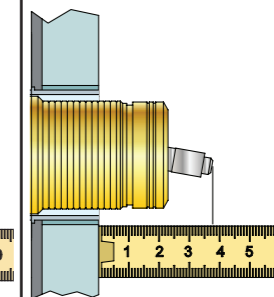

Max. 65°C, 150°F

Max.: 10 Bar/145 psi

Installasjonsexempel: 2400NV

Förlängning

T Min. 15 mm  
 Max 65 mm

Y Min. 48 mm  
 Max. 110 mm

T	Y	VR1260/2260/1400/1020K
3 - 15 mm	110 - 98 mm	Std.
15 - 25 mm	98 - 88 mm	+10 STANDARD SVERIGE
25 - 35 mm	88 - 78 mm	+20
35 - 45 mm	78 - 68 mm	+30
45 - 55 mm	68 - 58 mm	+40
55 - 65 mm	58 - 48 mm	+50

Förlängning, eftermontering

\* +10 - STANDARD SVERIGE

100 - 400:  
 62 - 0 mm

X 62 - 0 mm

2100 - 2400:

X 57 - 0 mm

X	VR1260 + VR1400 + VR1020K
50 - 52 mm	Std.
40 - 50 mm	+10
30 - 40 mm	+20
20 - 30 mm	+30
10 - 20 mm	+40
0 - 10 mm	+50

X	VR2260 + VR1400 + VR1020K
45 - 57 mm	Std.
35 - 45 mm	+10
25 - 35 mm	+20
15 - 25 mm	+30
5 - 15 mm	+40
-5 - 5 mm	+50

	L	L1	L2	H
A	220 mm 8 1/2"			
B	318 mm 12 1/2"	78 mm 3 1/16"		95 mm 3 3/4"
C				
D				
E	396 mm 15 1/2"		156 mm 6 1/8"	