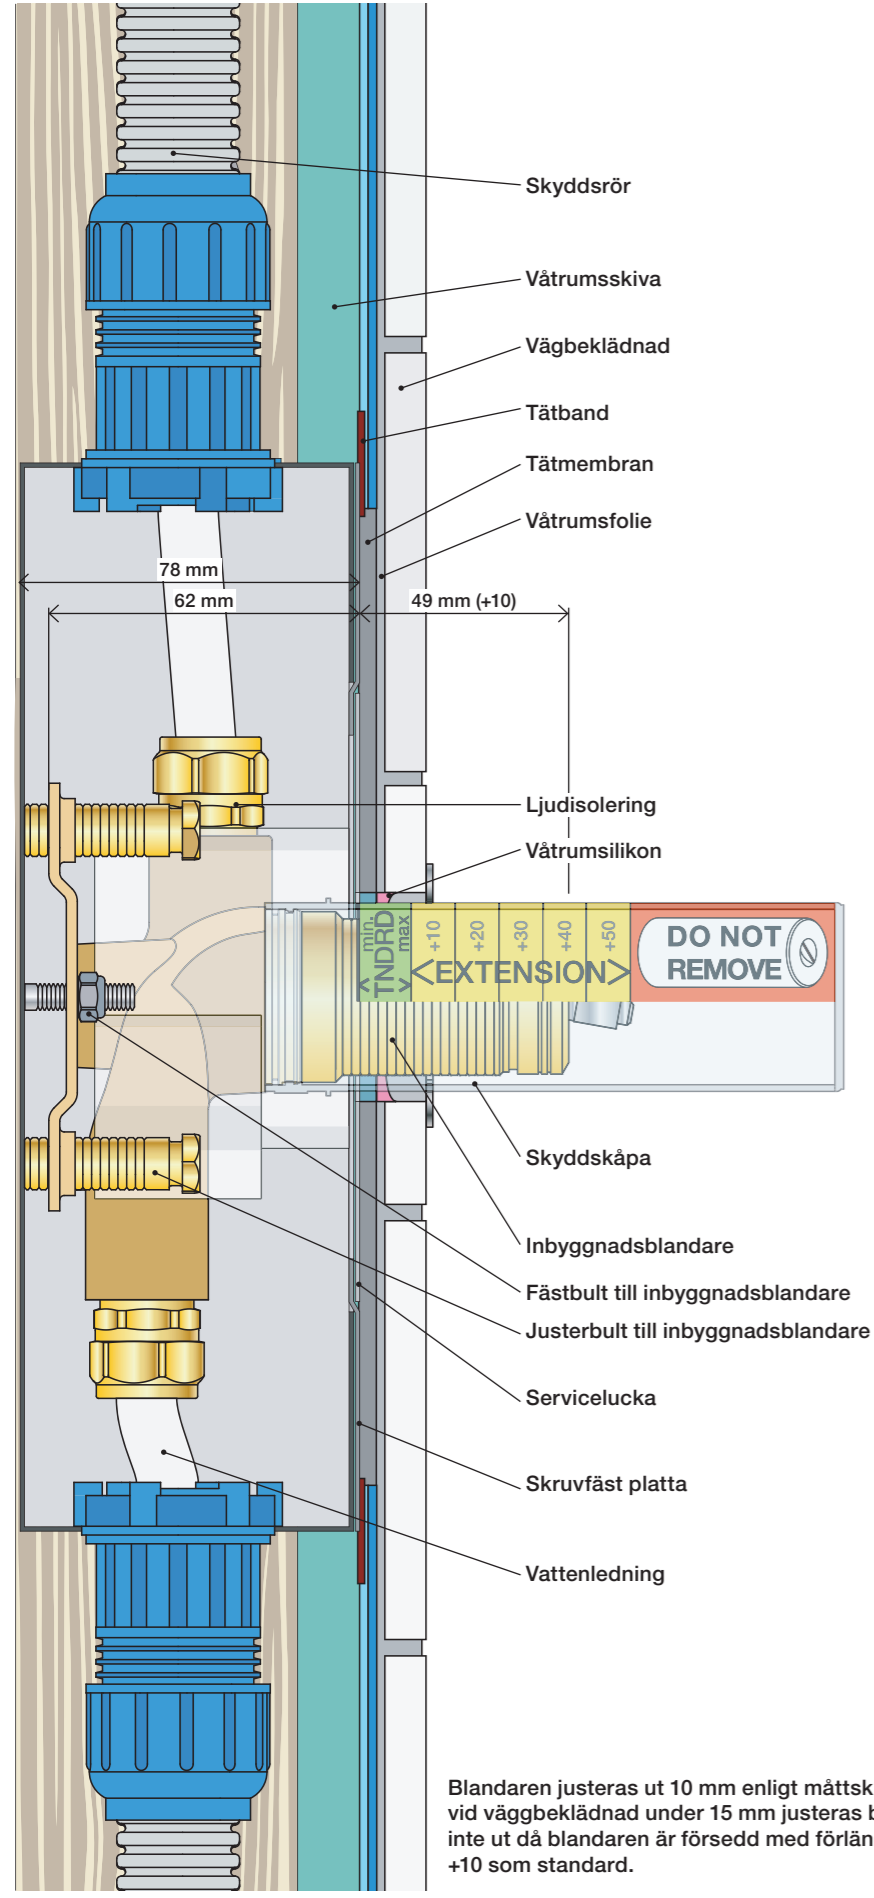

X	VR2260 + VR1400 + VR1020K
45 - 57 mm	Std.
35 - 45 mm	+10
25 - 35 mm	+20
15 - 25 mm	+30
5 - 15 mm	+40
-5 - 5 mm	+50

	L	L1	L2	H
A	220 mm 8 1/2"			
B	318 mm 12 1/2"	78 mm 3 1/16"		95 mm 3 3/4"
C				
D				
E	396 mm 15 1/2"		156 mm 6 1/8"	

A 100, 2100, 200V, 2200V, 400V, 2400V

C 300, 2300

D 400NV, 2400NV, 400TV, 2400TV

B 100X, 2100X

E 400FV, 2400FV, 400RV, 2400RV

Montering av förlängning

VR1260+

VR2260+

VR1020K, VR2019+, VR2119+

VR1400+

400-2400

1 Demontera sidofixturerna.  
Ta inte bort ljudisolering och Skyddskåpor.

NB.  
Boxen levereras inte av VOLA.  
Utan köps genom ÅF eller Grossist.

Blandaren justeras ut 10 mm enligt måttskiss, vid vägbeklädnad under 15 mm justeras blandaren inte ut då blandaren är försedd med förlängningar +10 som standard.

Ø46 mm  
Ø1 13/16"  
Ø46 mm  
Ø1 13/16"

- NR21: VR20D, VR22, VR1275, VR2269, VR2273, VR2278, VR2279, VR2279B, VR2279C  
 NR24\*: VR2A, VR22, VR1419, VR2204, VR2204B, VR2204C - (Brass, Messing, Laiton)  
 NR24\*\*: VR2A, VR22, VR1419, VR2204 - (Stainless steel, Edeltstahl, Rustfritt stål, Acier inoxydable)  
 VR1277K: VR22, VR2269, VR1277  
 VR1400: VR21, VR23, VR406, VR1902, VR2213