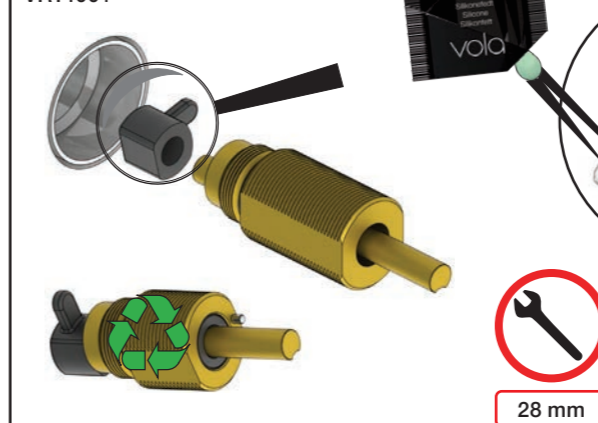

A 100, 2100, 200V, 2200V, 400V, 2400V

C 300, 2300

D 400NV, 2400NV, 400TV, 2400TV

B 100X, 2100X

E 400FV, 2400FV, 400RV, 2400RV

Montering av förlängning

VR1260+

VR2260+

VR1020K, VR2019+, VR2119+

VR1400+

400-2400

1 Demontera sidofixturerna.  
Ta inte bort ljudisolering och Skyddskåpor.

NB.  
Boxen levereras inte av VOLA.  
Utan köps genom ÅF eller Grossist.

Blandaren justeras ut 10 mm enligt måttskiss, vid vägbeklädnad under 15 mm justeras blandaren inte ut då blandaren är försedd med förlängningar +10 som standard.