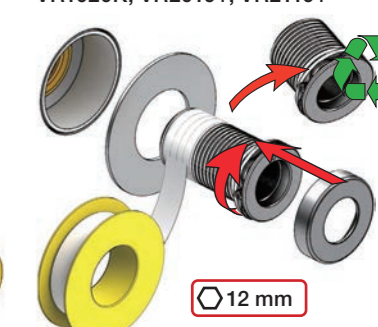

VR1020K, VR2019+, VR2119+