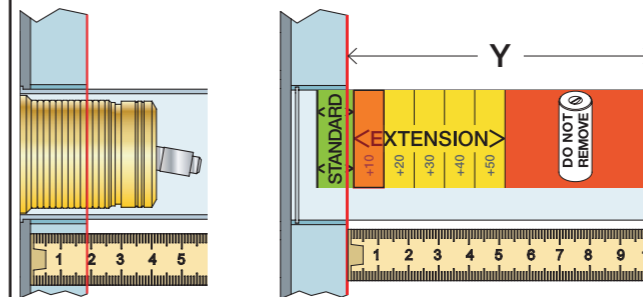

Max. 65°C, 150°F

Max.: 10 Bar/145 psi

Installasjonsexempel: 2400NV

Förlängning

T Min. 15 mm  
 Max 65 mm

Y Min. 48 mm  
 Max. 110 mm

T	Y	VR1260/2260/1400/1020K
3 - 15 mm	110 - 98 mm	Std.
15 - 25 mm	98 - 88 mm	+10 STANDARD SVERIGE
25 - 35 mm	88 - 78 mm	+20
35 - 45 mm	78 - 68 mm	+30
45 - 55 mm	68 - 58 mm	+40
55 - 65 mm	58 - 48 mm	+50

X	VR2260 + VR1400 + VR1020K
45 - 57 mm	Std.
35 - 45 mm	+10
25 - 35 mm	+20
15 - 25 mm	+30
5 - 15 mm	+40
-5 - 5 mm	+50

	L	L1	L2	H
A	220 mm 8 1/2"			
B	318 mm 12 1/2"	78 mm 3 1/16"		95 mm 3 3/4"
C				
D				
E	396 mm 15 1/2"		156 mm 6 1/8"	