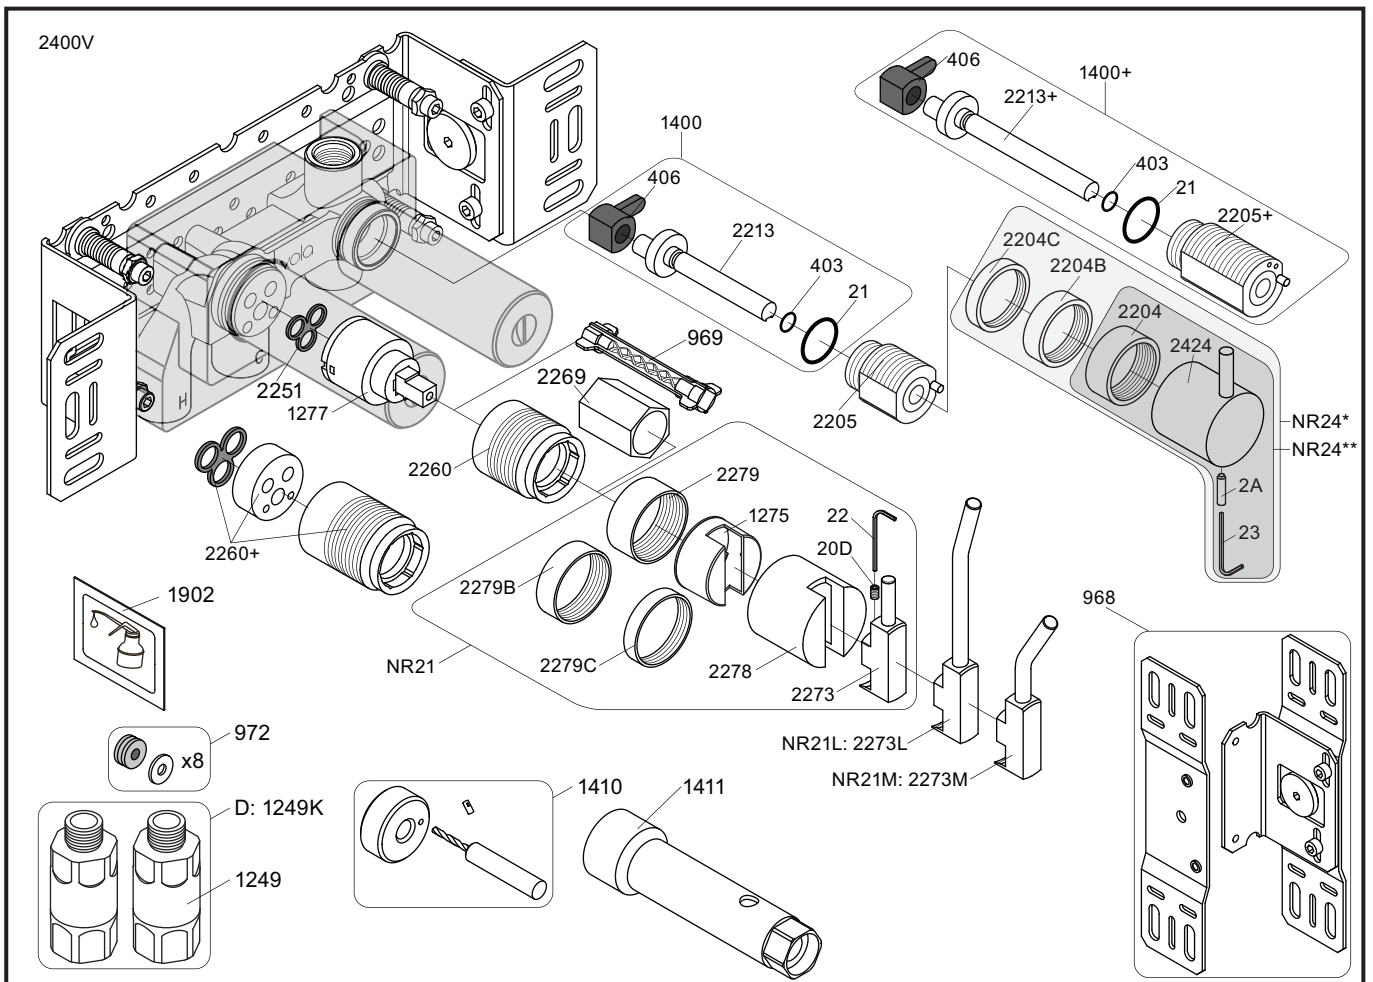

X	VR2260 + VR1400 + VR1020K
45 - 57 mm	Std.
35 - 45 mm	+10
25 - 35 mm	+20
15 - 25 mm	+30
5 - 15 mm	+40
-5 - 5 mm	+50

	L	L1	L2	H
A	220 mm 8 1/2"			
B	318 mm 12 1/2"	78 mm 3 1/16"		95 mm 3 3/4"
C				
D				
E	396 mm 15 1/2"		156 mm 6 1/8"	

VR1020K, VR2019+, VR2119+

VR1400+

400-2400

1 Demontera sidofixturerna.  
Ta inte bort ljudisolering och Skyddskåpor.

NB.  
Boxen levereras inte av VOLA.  
Utan köps genom ÅF eller Grossist.

Blandaren justeras ut 10 mm enligt måttskiss, vid vägbeklädnad under 15 mm justeras blandaren inte ut då blandaren är försedd med förlängningar +10 som standard.

Ø46 mm  
Ø1 13/16"  
Ø46 mm  
Ø1 13/16"

- NR21: VR20D, VR22, VR1275, VR2269, VR2273, VR2278, VR2279, VR2279B, VR2279C  
 NR24\*: VR2A, VR22, VR1419, VR2204, VR2204B, VR2204C - (Brass, Messing, Laiton)  
 NR24\*\*: VR2A, VR22, VR1419, VR2204 - (Stainless steel, Edeltstahl, Rustfritt stål, Acier inoxydable)  
 VR1277K: VR22, VR2269, VR1277  
 VR1400: VR21, VR23, VR406, VR1902, VR2213