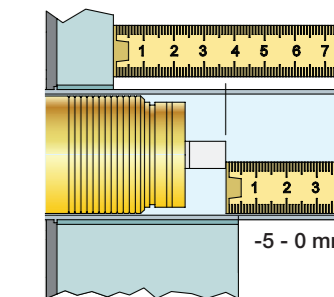

Förlängning, eftermontering

\* +10 - STANDARD SVERIGE

100 - 400:  
 62 - 0 mm

X 62 - 0 mm

2100 - 2400:

X 57 - 0 mm

X	VR1260 + VR1400 + VR1020K
50 - 52 mm	Std.
40 - 50 mm	+10
30 - 40 mm	+20
20 - 30 mm	+30
10 - 20 mm	+40
0 - 10 mm	+50

X	VR2260 + VR1400 + VR1020K
45 - 57 mm	Std.
35 - 45 mm	+10
25 - 35 mm	+20
15 - 25 mm	+30
5 - 15 mm	+40
-5 - 5 mm	+50

	L	L1	L2	H
A	220 mm 8 1/2"			
B	318 mm 12 1/2"	78 mm 3 1/16"		95 mm 3 3/4"
C				
D				
E	396 mm 15 1/2"		156 mm 6 1/8"	